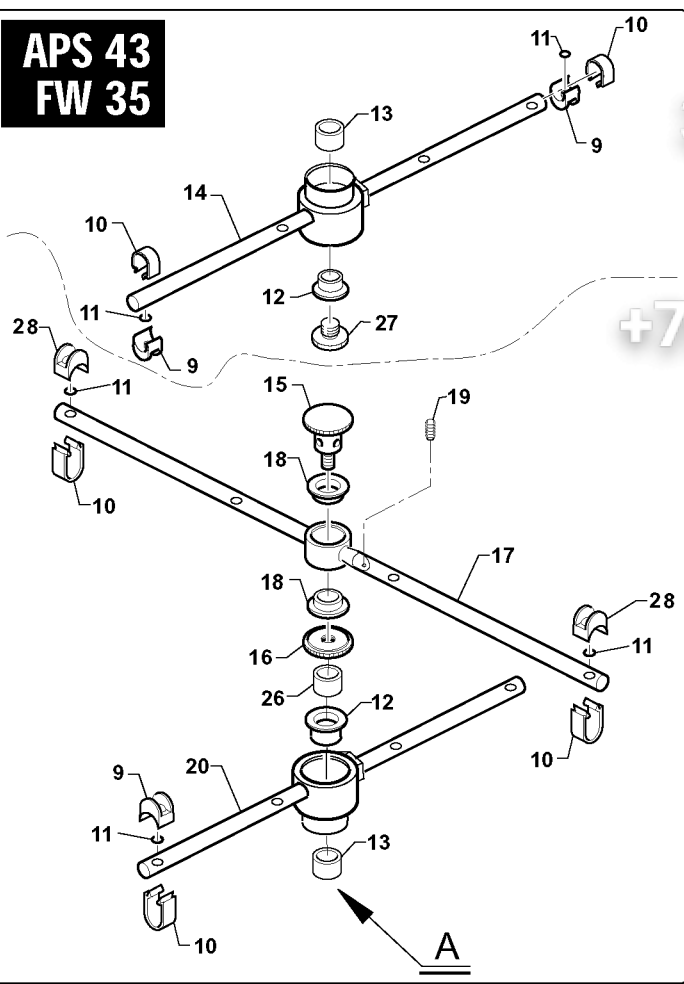

**APS 43
FW 35**

**APS 48-48 B
FW 40-40 B**

**APS 53
FW 45**

Ed.	01/2004
Rev.	
Data	

Вил Общепит
vsezip.ru
+7(812)987-0881