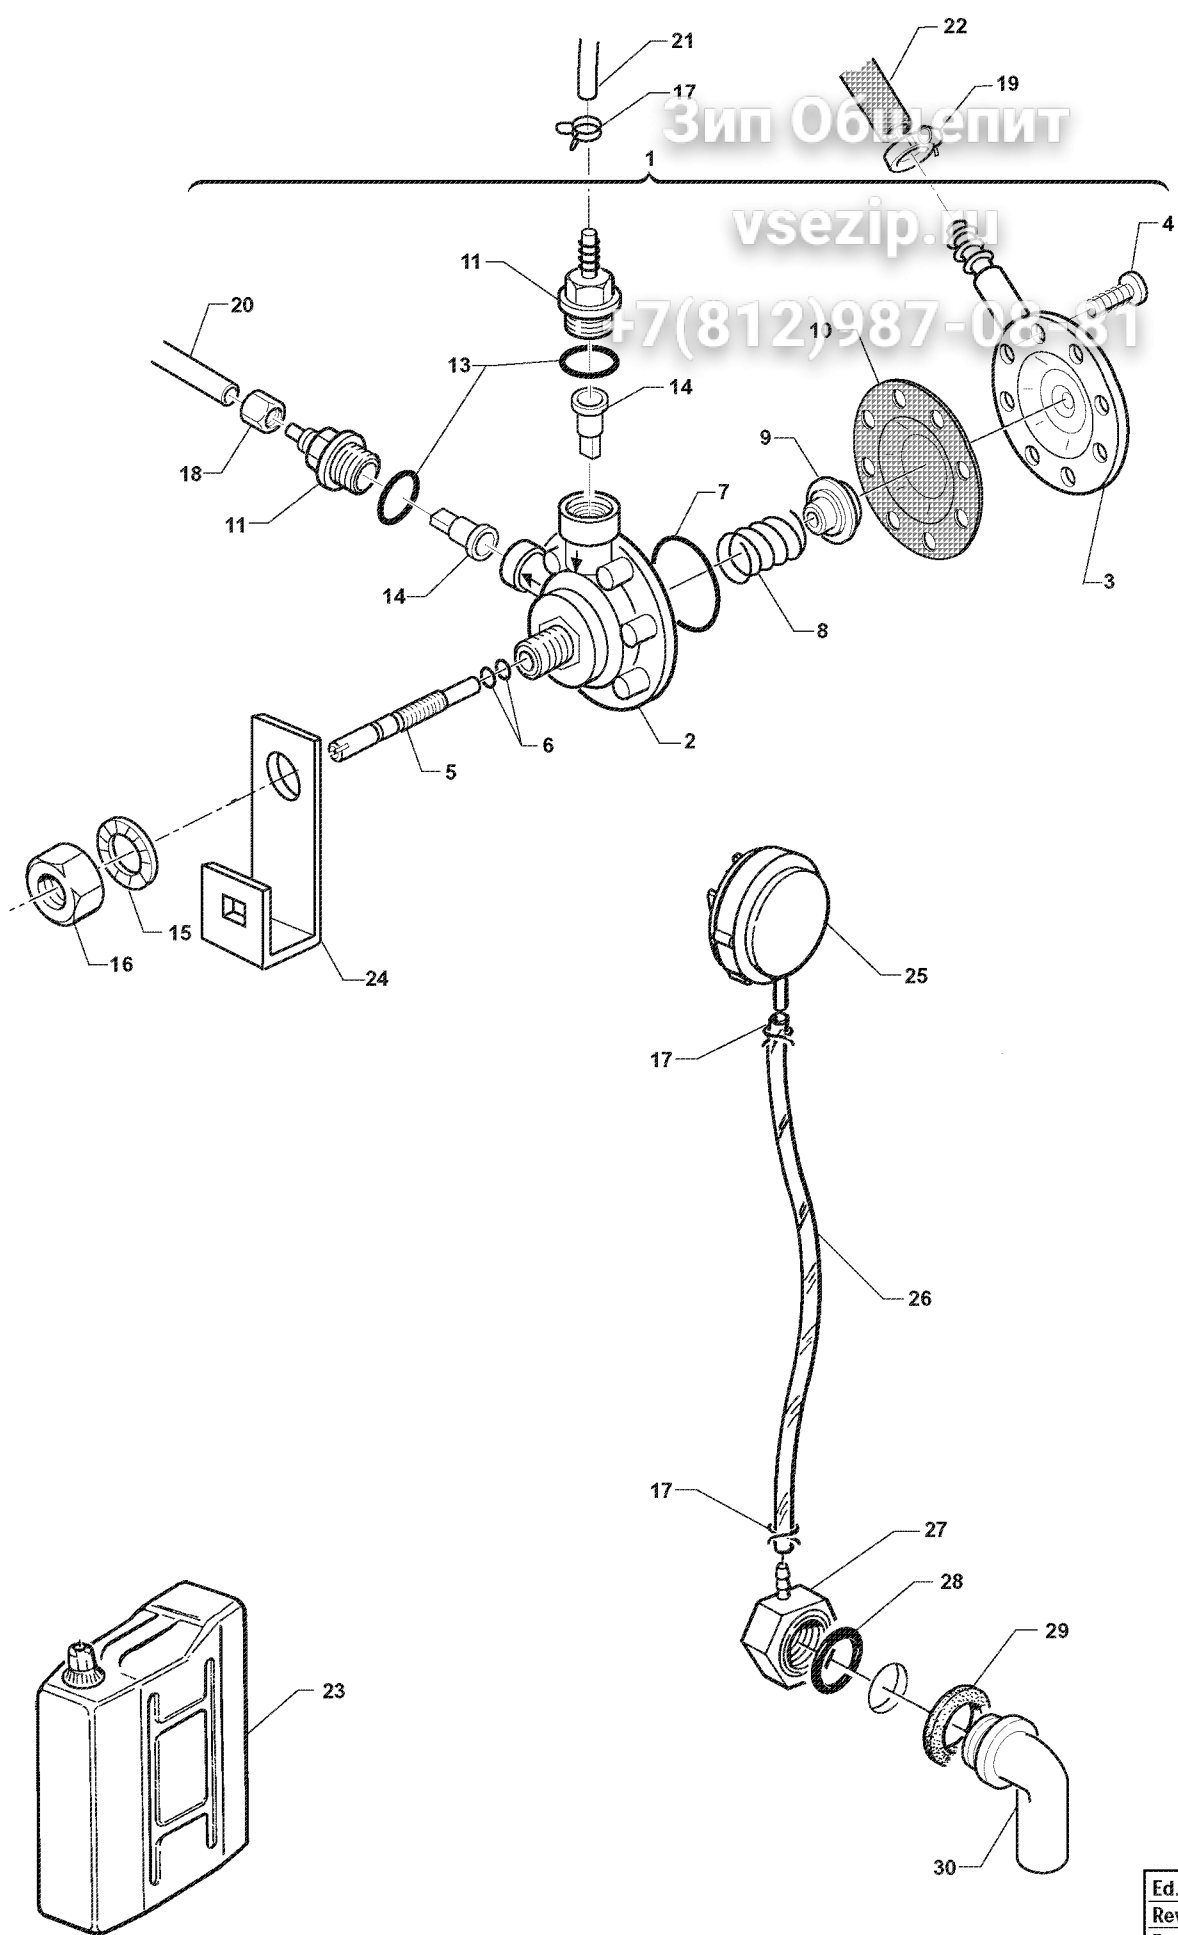

Ed.	03.05.99
Rev.	2001
Data