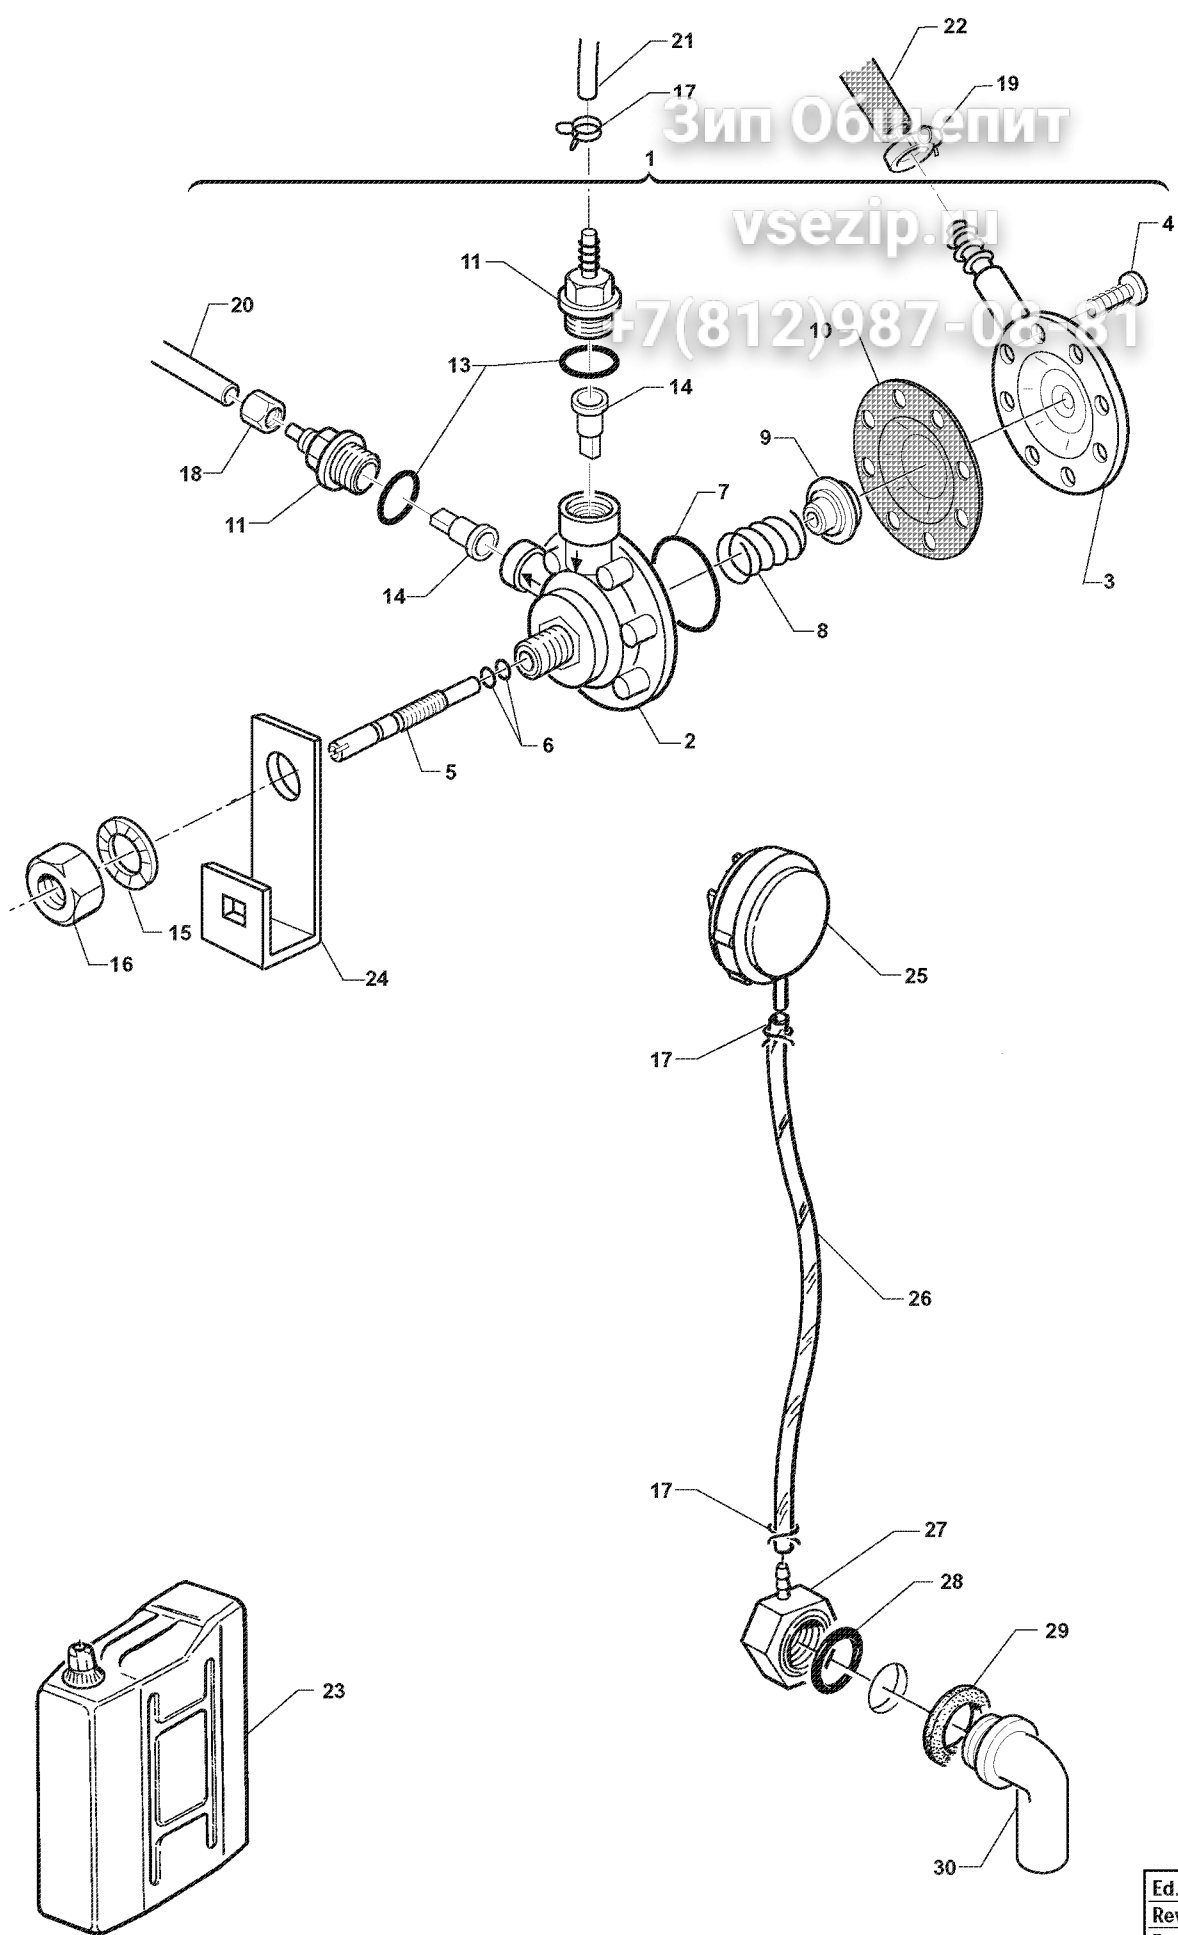

Ed.	03.05.99
Rev.	2001
Data	

Seite	Pos	Kreditor Artikel Nr.	IT	GB
002	001	21912	KIT SUPPORTO GUIDA CEST.SX	KIT BASKET GUIDE RACK L.
002	002	21913	KIT SUPPORTO GUIDA CEST.DX	KIT BASKET GUIDE RACK R.
002	003	17864	GUIDA CESTELLO IN TONDO STS 43	ROUND BASKET GUIDE STS 43
002	003	18705	GUIDA CESTELLO IN TONDO STS 43	GUIDE RACK, ROUND BASKET STS 43
002	004	17863	DISTANZIALE GUIDA	SPACER GUIDE
002	005	16378	PERNO X PORTELLO MOBILE STS	PIN X MOV. DOOR STS
002	006	30438	MOLLA X PERNO E PORTA	SPRING FOR PIN AND DOOR
002	007	26761	DADO CIECO 5 MA	NUT BLIND 5 MA
002	008	25990	VITE TC 5X9 SPEC.X SNODO PR.F.	FLAT HD SCREW 5X9 SPEC. FOR ARM TOGGLE
002	009	18342	BOCCOLA SNODO BRACCETTI	BUSH FOR DOOR HINGE
002	010	31919	SEGER RA 7	SNAP RING RA 7
002	011	18689	BRACCETTO PORTELLO APS 43/53	DOOR STAY APS 43/53
002	011	18690	BRACCETTO PORTELLO DX STS43/53	DOOR STAY DX STS43/53
002	012	18069	FERMO BRACCETTO PORTELLO	STOPPER DOOR STAY
002	013	28699	VITE TC 4 X 10	CHEESE-HD SCREW TC 4 X 10
002	014	18585	SQUADRETTA SCROCCHETTO VASCA	SQUARE TANK HOLDER
002	015	25743	RONDELLA PIANA DIAM. 4	SPACER, FLAT, DIAM. 4
002	016	25773	DADO 4 MA INOX 18/8	NUTS 4 MA SS 18/8
002	017	25693	VITE AUTOFIL. TS 4,2X13 INOX	SELF-TAPPING SCREW BEVEL H. 4,2X13 SS
002	018	22121	SCROCCHETTO PORTELLO PREM.STS	DOOR CATCH PREASS.STS
002	019	33336	SCROCCHETTO A ROTELLA	ROLLER DOOR LATCH
002	020	27155	DADO IN PLASTICA 10 M	PLASTIC NUT10 M
002	021	25266	GUARNIZIONE PIATTA 18 X 10 X 2	FLAT GASKET 18 X 10 X 2
002	022	32311	SONDA CURVATA A 60°	PROBE, 60° CURVED
002	023	25697	VITE AUTOF.T/TCROCE 3,9X13 ZIG	SELF-TAPPING SCREW CHEESE D747H.ROSS 3,9X13
002	024	25831	PIASTRINA X VITI AUTOF.LATI 7P	PLATE FOR SELFTHREAD. SCREW SIDES 7P
002	025	25209	PIEDINI BASE ESAGONALE	FEET, HEXAG. BASE
002	026	26751	VITE 1/2 TONDA TC 6 X 12	SCREW 1/2 FLAT ROUND HD 6 X 12
002	027	18938	GUIDA CESTELLO DX APS 43 BRILL	RACK GUIDE, RIGHT APS 43
002	027	18939	GUIDA CESTELLO SX APS 43 BRILL	RACK GUIDE, LEFT APS 43
002	031	25708	VITE TE M 5 X 10 INOX	SCREW HEX.HD M 5 X 10 SS
002	032	33277	VITE AUTOF. TSP 2,9 X 9,5	SELF-TAPPING SCREW TSP 2,9 X 9,5
002	033	18145	FERMA CESTELLO MM.25	RACK STOPPER MM.25
002	034	15995	BUSSOLA FISS. MANIGLIA STS	BUSH SPRING FIX. HANDLE STS
002	035	18777	PANNELLO CONTROPORTA STS 43	INNER DOOR PANEL STS 43
002	036	18898	PORTELLO STS/APS/C 35-43	DOOR STS/APS/C 35-43
002	037	18348	MANIGLIA X PORT. STS/APS/C 43	HANDLE FOR DOOR STS/APS/C 43
002	038	22164	PORTELLO TAMBUR. PREM. 43	DOOR APS 43
002	038	22162/R	PORTELLO TAMB. 43 L400xH313	DOOR ASSEMBLY CPL 43 L400xH313
002	039	25293	TAPPINO IN GOMMA DIAM. 10	PLUG RUBBER DIAM. 10
002	040	25700	VITE TC 4 X 8 CON ZIGRINATURA	SCREW CHEESE-H. 4 X 8 KNURLED
002	041	33179	DADO IN GABBIETTA 4MA	ENCLOSED NUT 4MA
002	042	25744	RONDELLA PIANA DIAM.5	SPACER, FLAT, DIAM.5
002	043	25774	DADO 5 MA	NUTS 5 MA
002	044	32756	FRONTALE LABIRINTO STS 43	LABYRINTH FRONT STS 43
002	044	33175	FRONTALE LABIRINTO APS 43"H-H"	FRONT PANEL, LABYRINTH APS 43"H-H"
002	045	31335	VITE TS 5 X 8 SPECIALE	BEVEL-HD SCREW 5X8, SPECIAL
002	046	32969	MAGNETE X CONTATTO M350 AP	MAGNET FOR CONTACT M350 AP
003	001	25032	TAPPO DI CHIUSURA	CATCH PLUG
003	002	25245	GUARNIZIONE OR 3281	GASKET OR 3281
003	003	30007	GOMMINO BRACCETTO PORTELLO	RUBBER FOR DOOR STAY
003	004	25008	GHIERA CHIUSURA TAPPO VASCA	LOCK. NUT FOR TANK PLUG
003	005	15568	PERNO MOBILE X PORTELLO	MOBILE DOWEL FOR DOOR
003	006	30438	MOLLA X PERNO E PORTA	SPRING FOR PIN AND DOOR
003	007	29594	DADO CIECO 4 MA	NUT BLIND 4 MA
003	008	26691	VITE TS M 4 X 8	SCREW TS M 4 X 8
003	009	18342	BOCCOLA SNODO BRACCETTI	BUSH FOR DOOR HINGE
003	010	34016	TAPPO ESTREMITA'MANIGLIA DX	PLUG END HANDLE, RIGHT
003	010	34015	TAPPO ESTREMITA'MANIGLIA SX	PLUG END HANDLE, LEFT
003	011	18935	BRACCETTO PORTELLO DX 43/53	DOOR STAY DX 43/53
003	011	18934	BRACCETTO PORTELLO SX 43/53	DOOR STAY SX 43/53
003	012	18069	FERMO BRACCETTO PORTELLO	STOPPER DOOR STAY
003	013	28699	VITE TC 4 X 10	CHEESE-HD SCREW TC 4 X 10
003	014	28880	MADREVITE	NUT SCREW
003	015	32969	MAGNETE X CONTATTO M350 AP	MAGNET FOR CONTACT M350 AP
003	016	29670	GUARNIZIONE OR 2050 - MS 14	GASKET OR 2050 - MS 14
003	017	25693	VITE AUTOFIL. TS 4,2X13 INOX	SELF-TAPPING SCREW BEVEL H. 4,2X13 SS
003	018	33835	TAPPO ADATTATORE X SONDA	ADAPTER FOR LEVEL PROBE
003	019	33336	SCROCCHETTO A ROTELLA	ROLLER DOOR LATCH