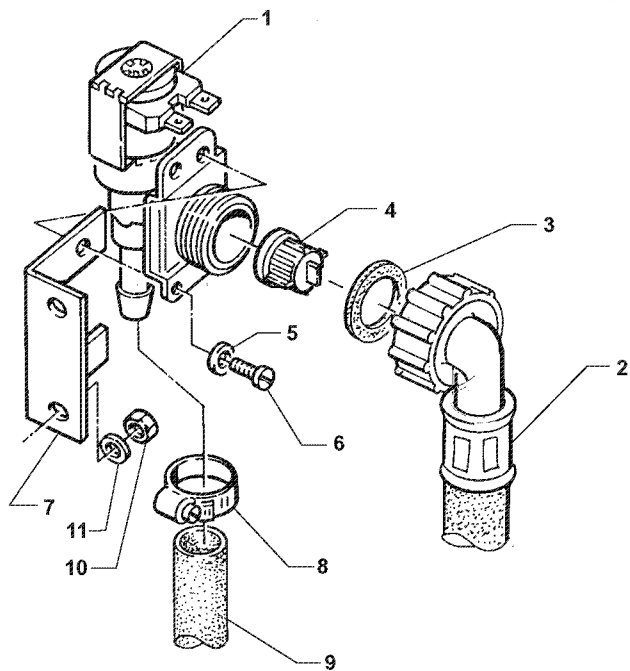

Зип Общепит

vsezip.ru

+7(812)987-08-81

Ed.	03.05.99
Rev.	2001
Data