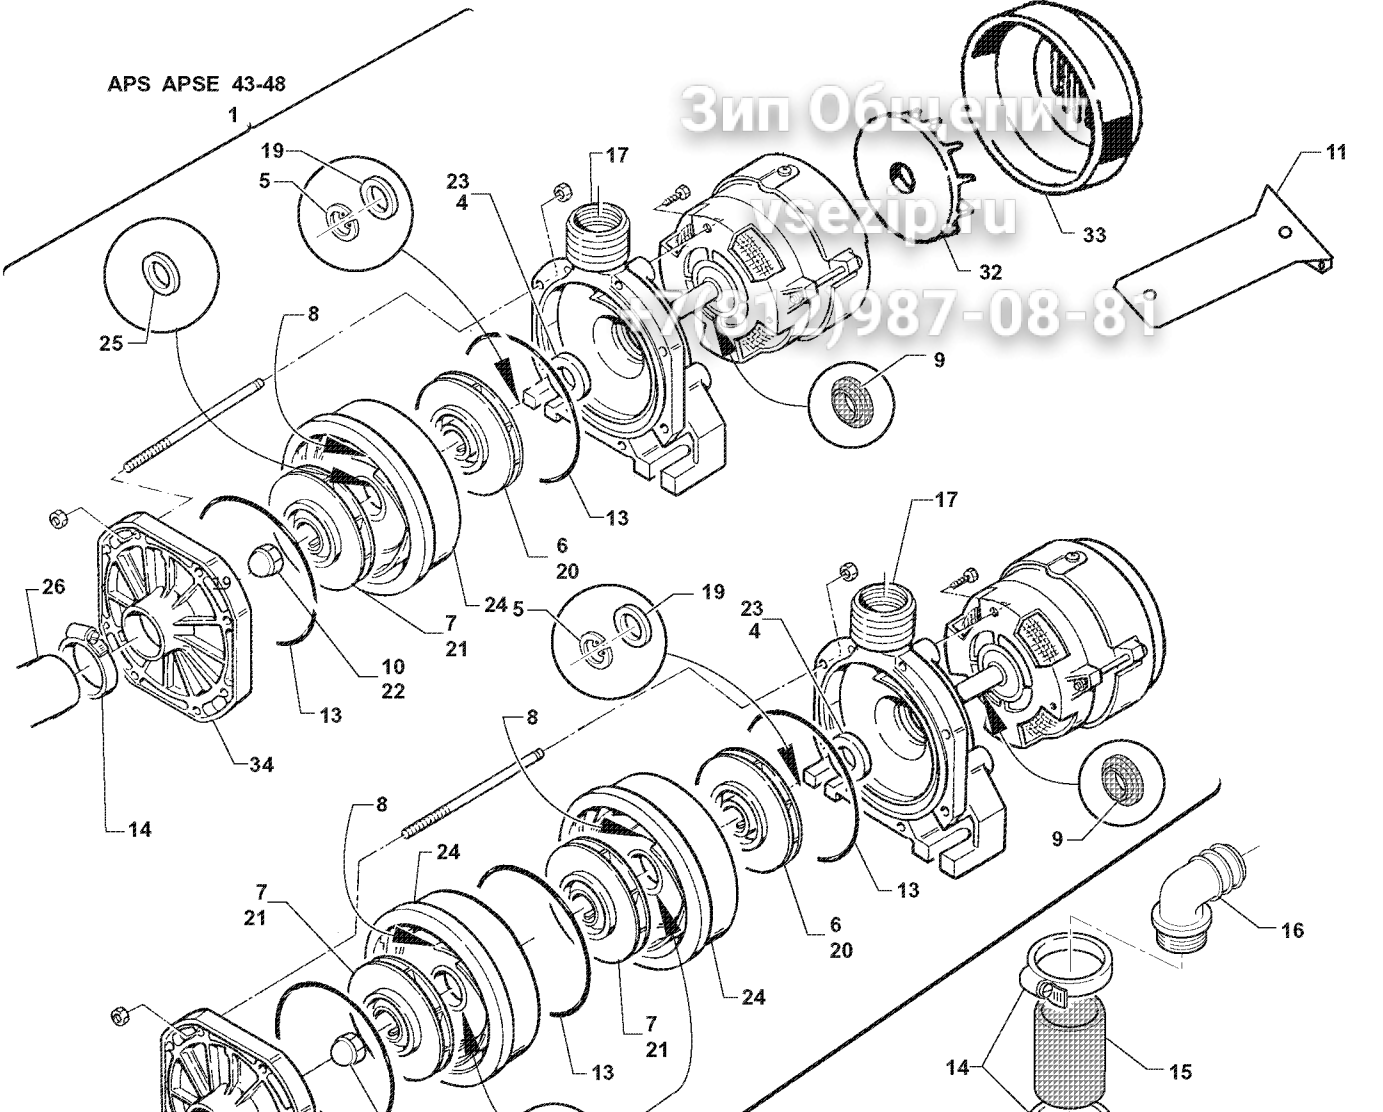

APS APSE 43-48

Зип Общепит
vsezip.ru
915)987-08-81

2 - APS APSE 53-60