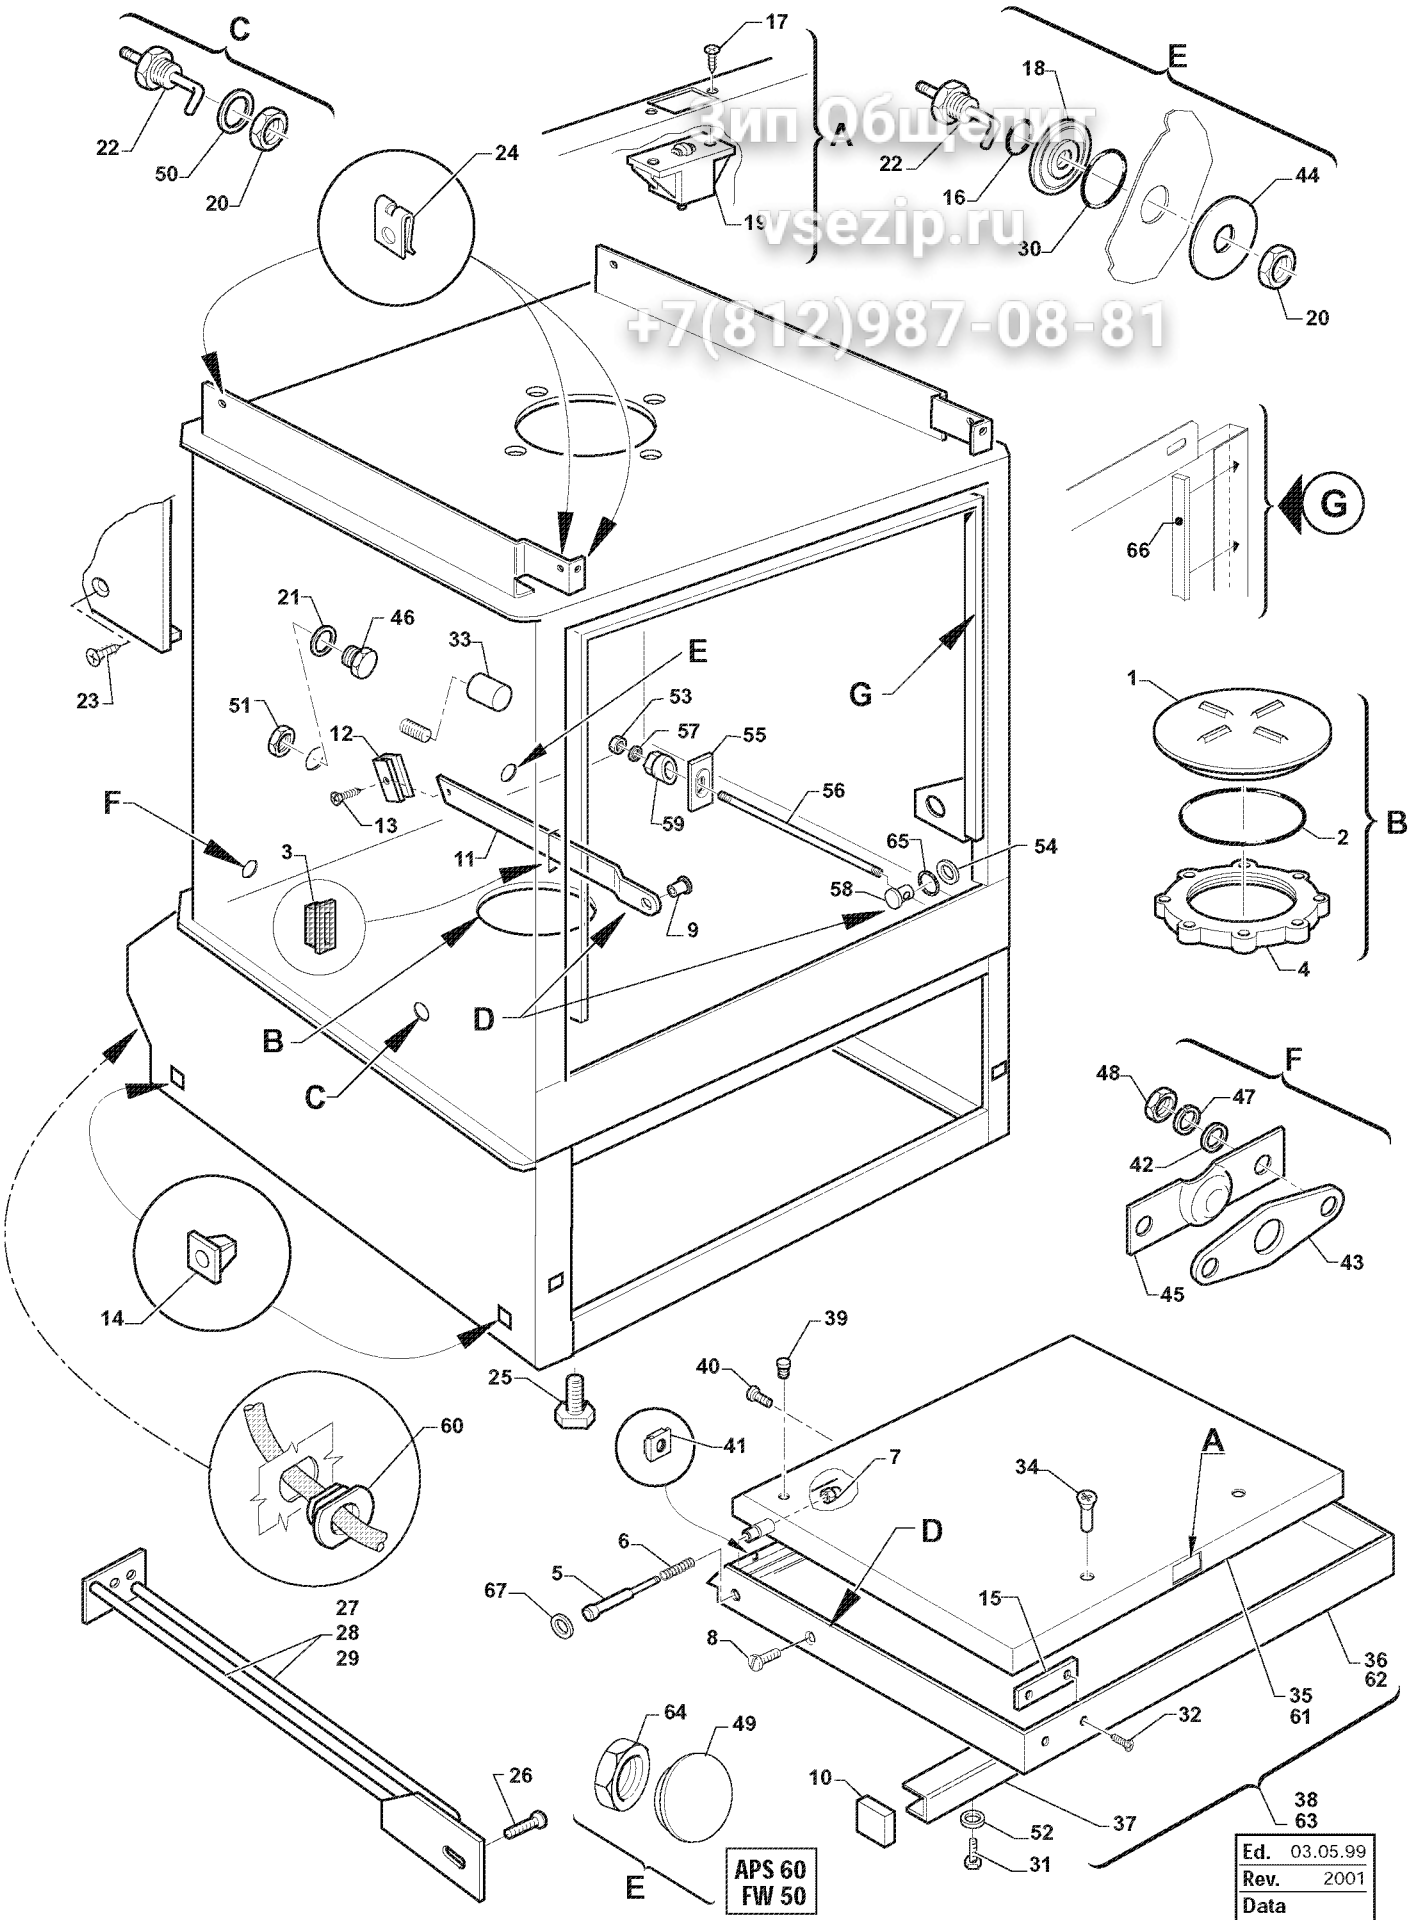

**APS - FW**

Ed. 03.05.99  
Rev. 2001

Зип Общепит  
ysezip.ru

+7(812)987-08-81

1 - sx TV  
2 - dx TV

Ed. 03.05.99  
Rev. 2001  
Data

Вип Общежит  
vsezip.ru

+7(812)987-08-81