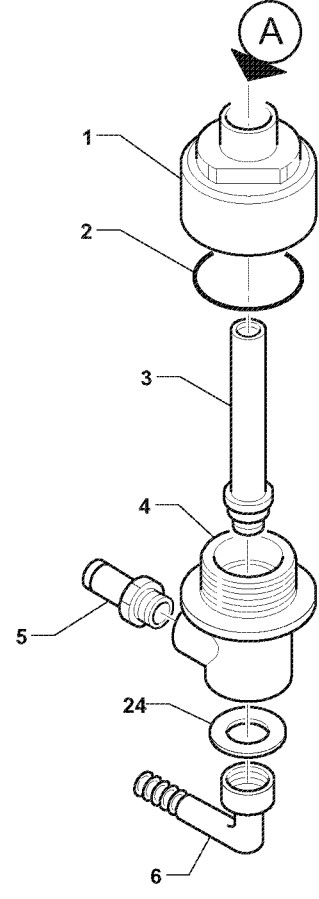

Ed.	03.05.99
Rev.	2001
Data