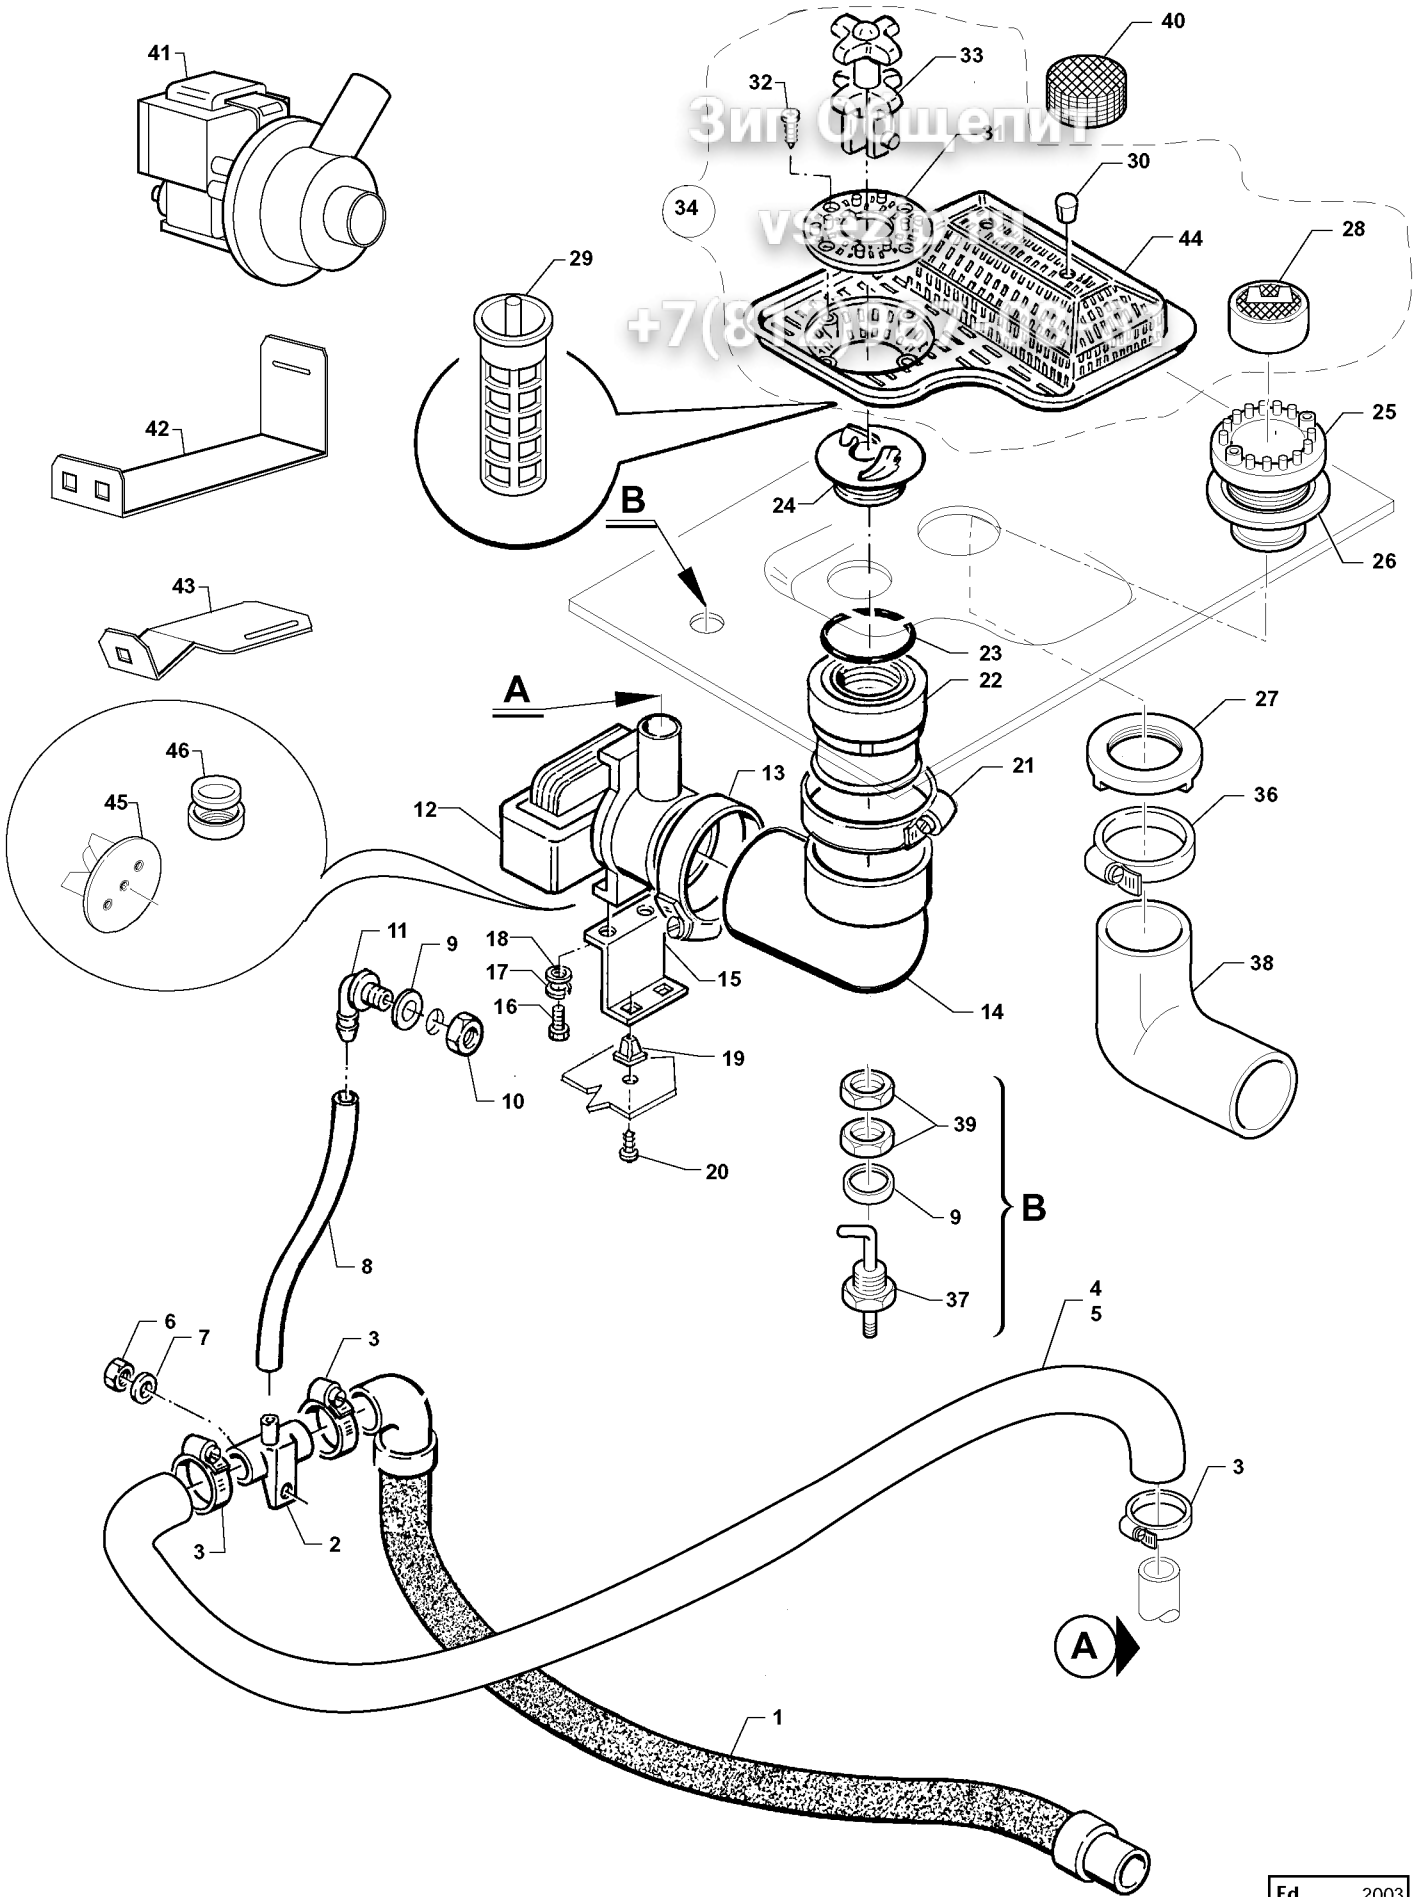

Зип Оршелит

+7(812) 410-11-11

Ed.	2003
Rev.	
Data