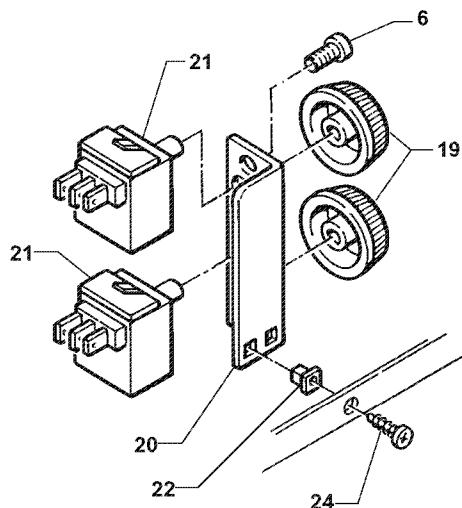

Зип Общепит

vsezip.ru

+7(812)987-08-81

Ed.	03.05.99
Rev.	2001
Data