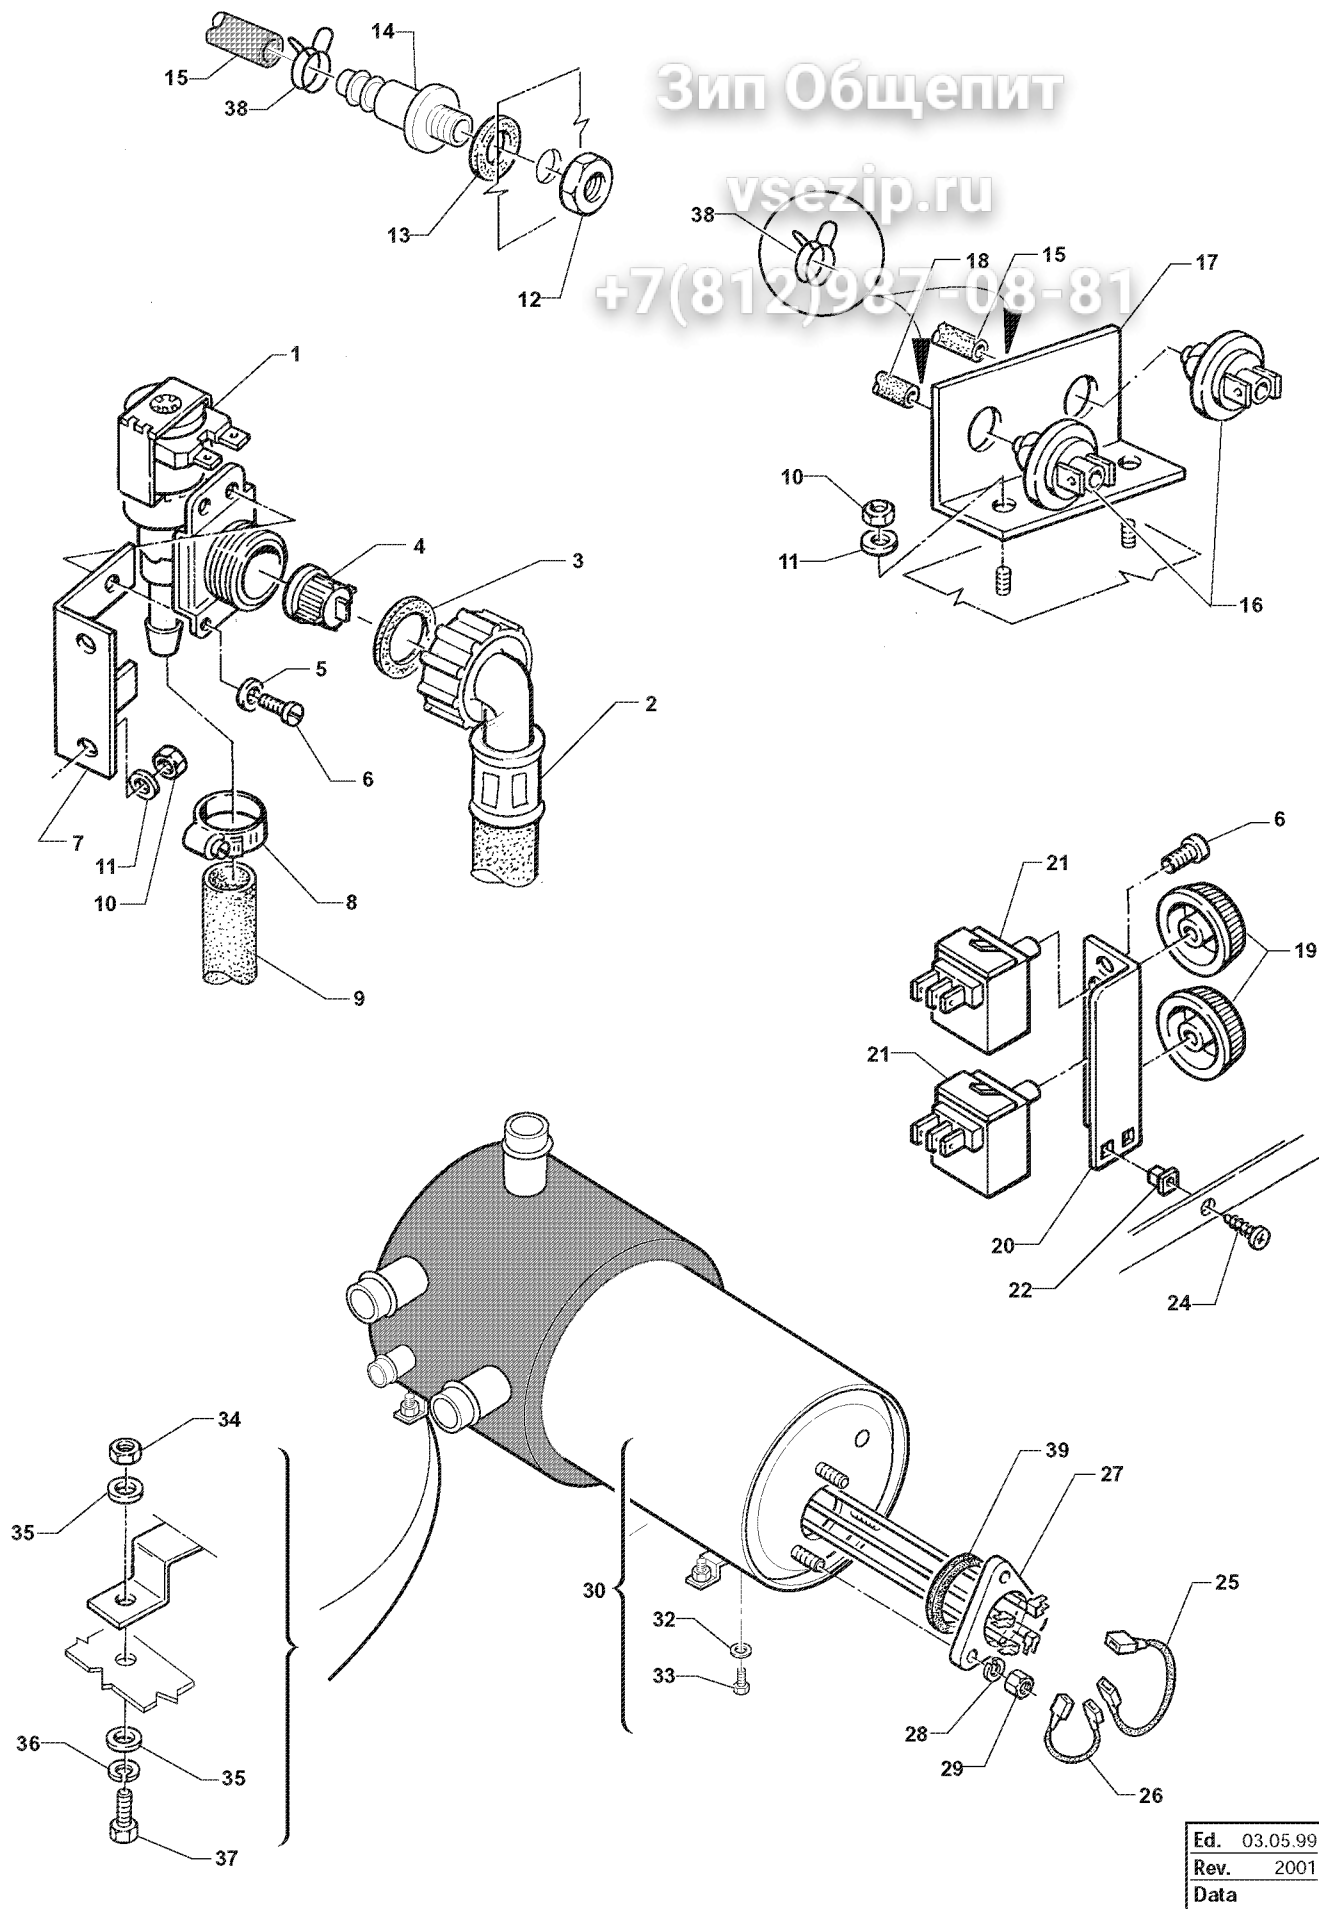

Зип Общепит

vsezip.ru

+7(812)987-08-81

Ed.	03.05.99
Rev.	2001
Data