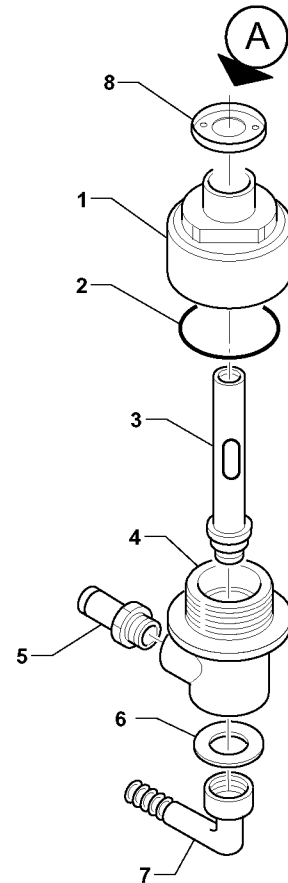

**APS 53
FW 45**

Ed.	01/2004
Rev.	
Data	

Вил Общепит
vsezip.ru
+7(812)987-0881