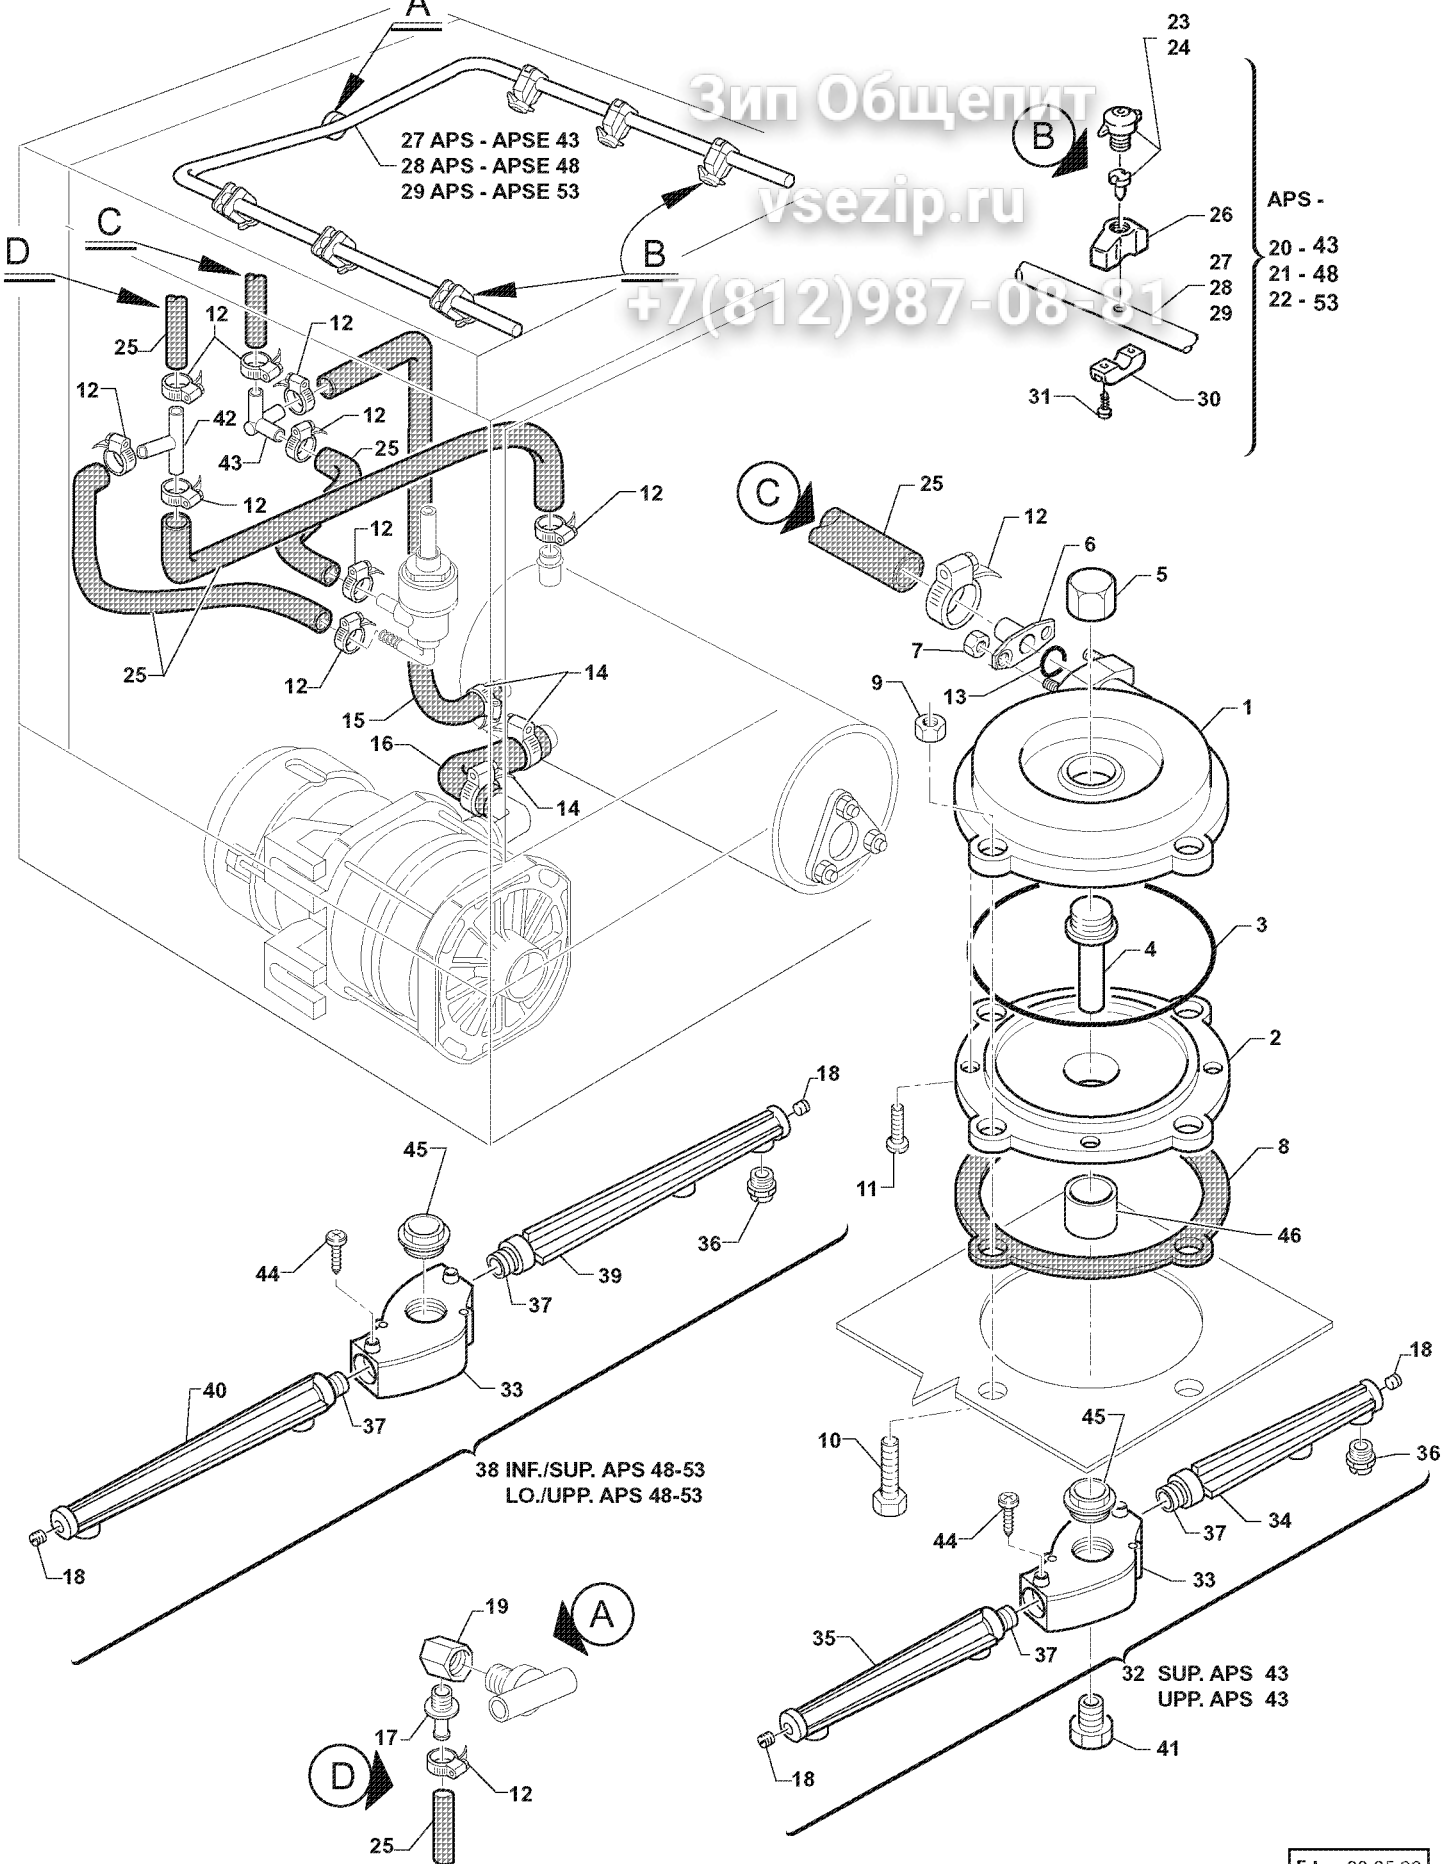

Ed.	03.05.99
Rev.	2001
Data	

Ed.	03.05.99
Rev.	2001
Data	

**APS 43  
FW 35**

**APS 48-48 B  
FW 40-40 B**

**APS 53  
FW 45**

Ed.	01/2004
Rev.	
Data	

Вил Общепит  
vsezip.ru  
+7(812)987-0881

Ed.	2003
Rev.	
Data	