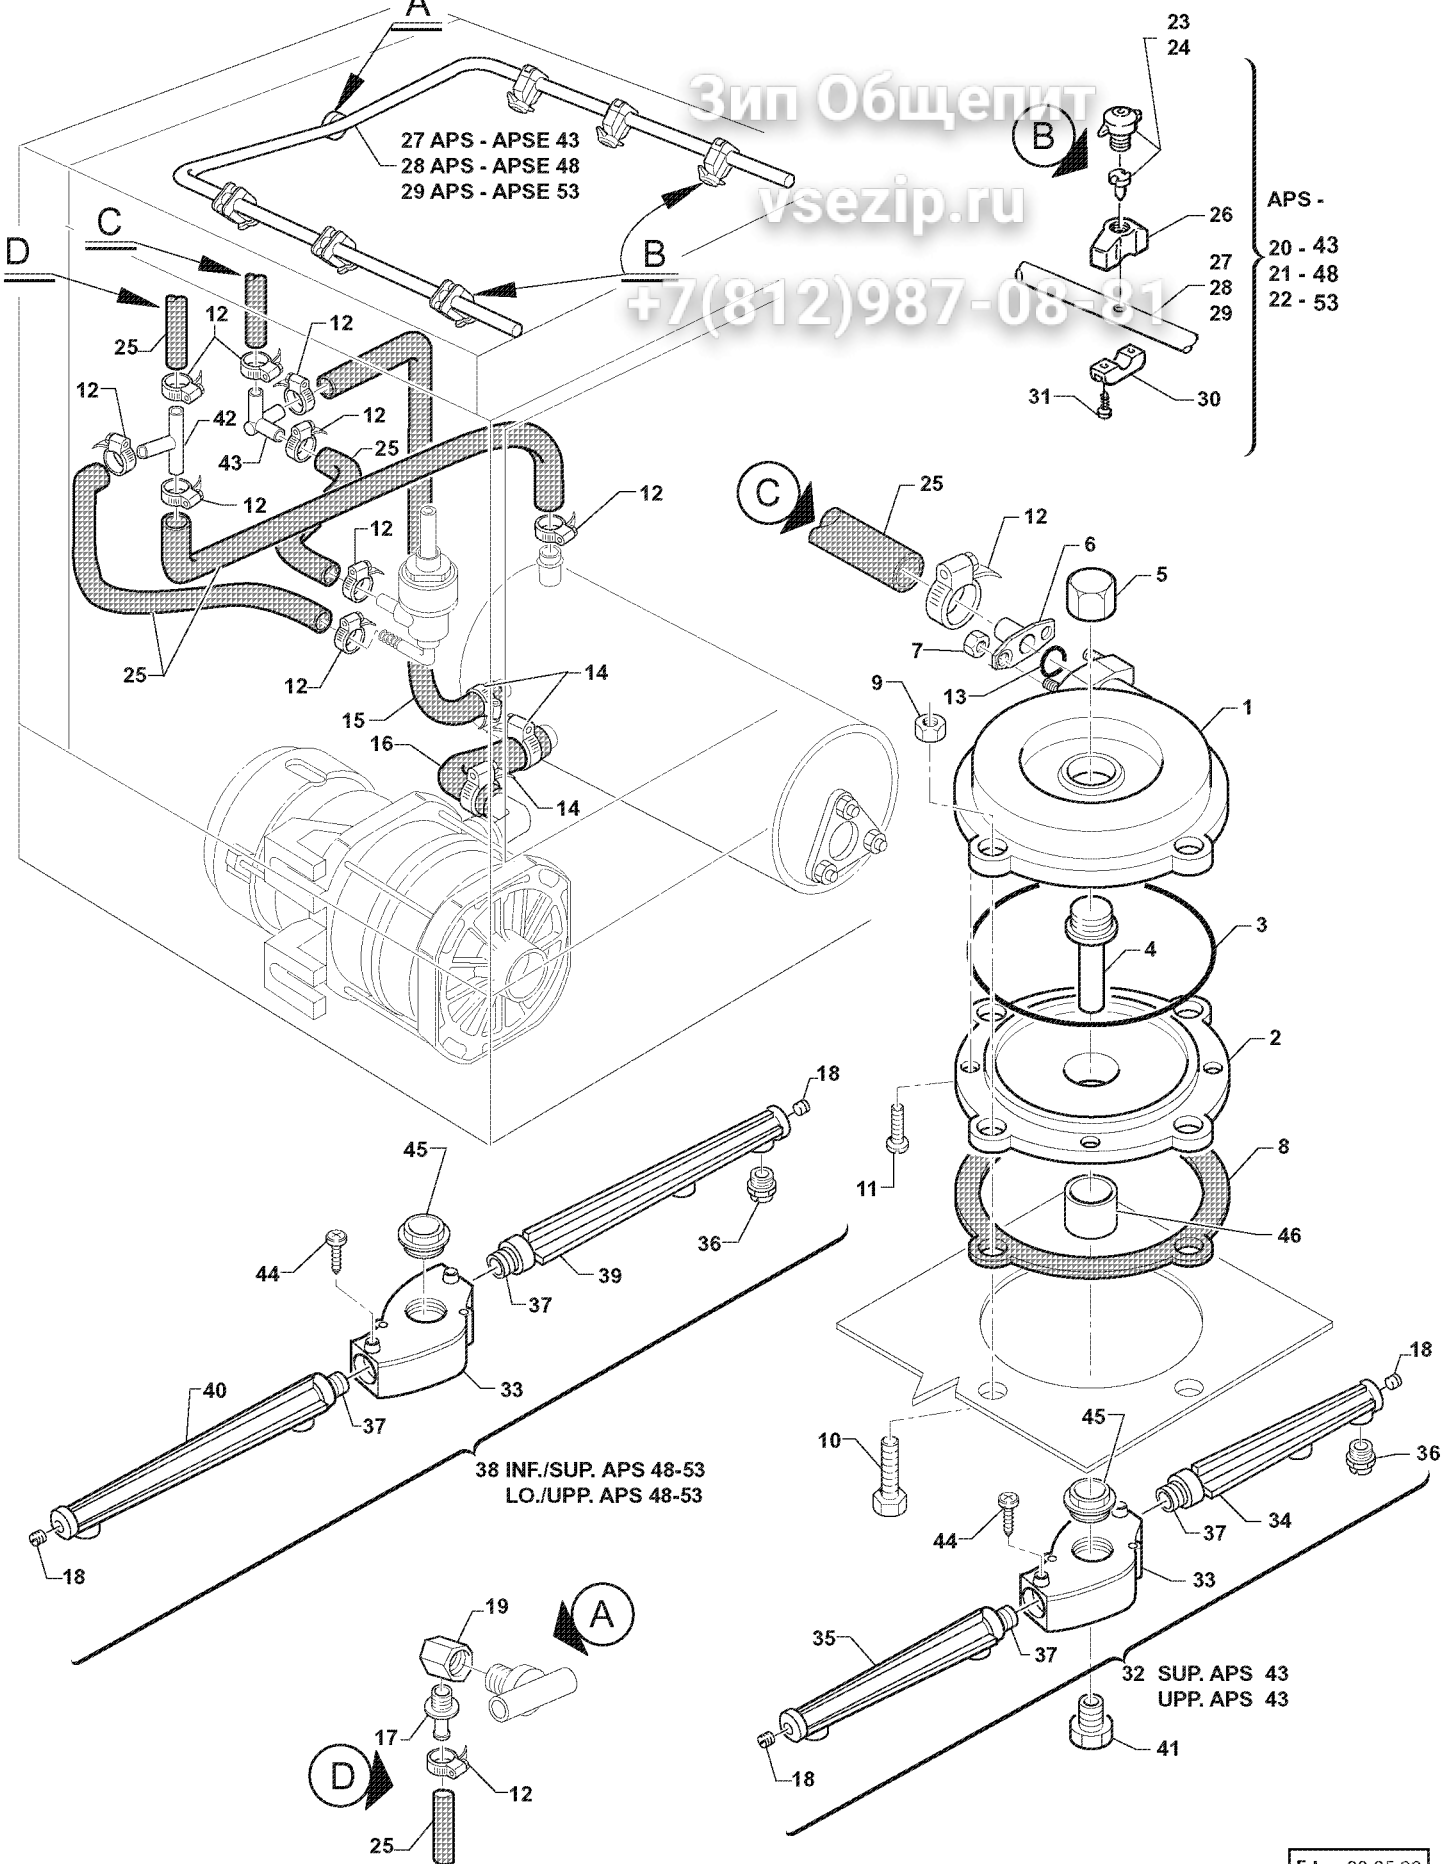

Зип Общежит

vsezip.ru

+7(812)987-08-81

Ed.	03.05.99
Rev.	2001
Data