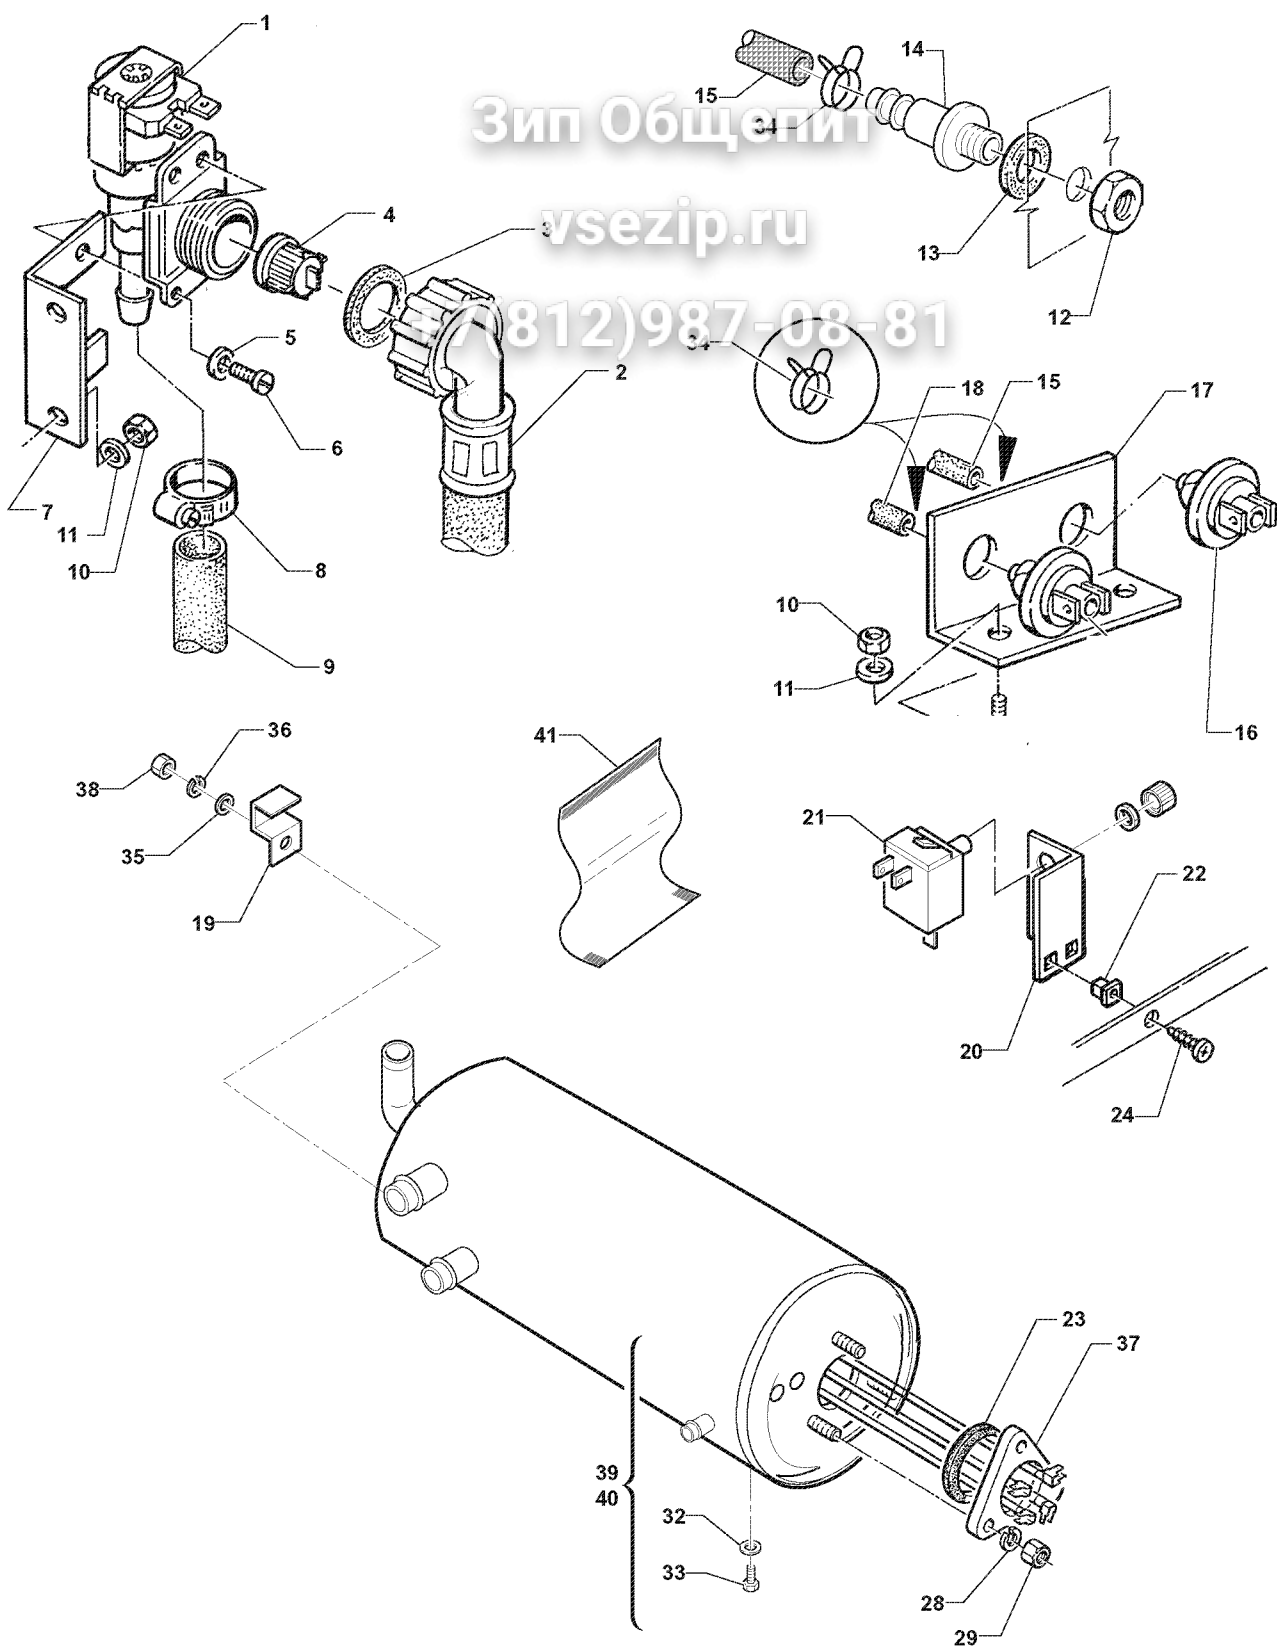

Зип Общелит

vsezip.ru

(812)987-08-81

Ed.	2003
Rev.	
Data