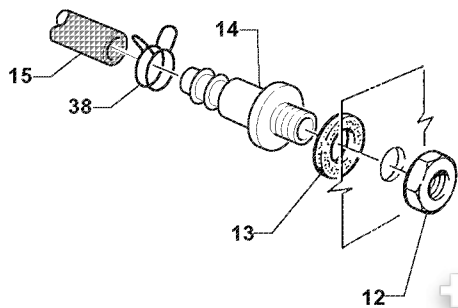

Зип Общепит

vsezip.ru

+7(812)987-08-81

Ed.	03.05.99
Rev.	2001
Data