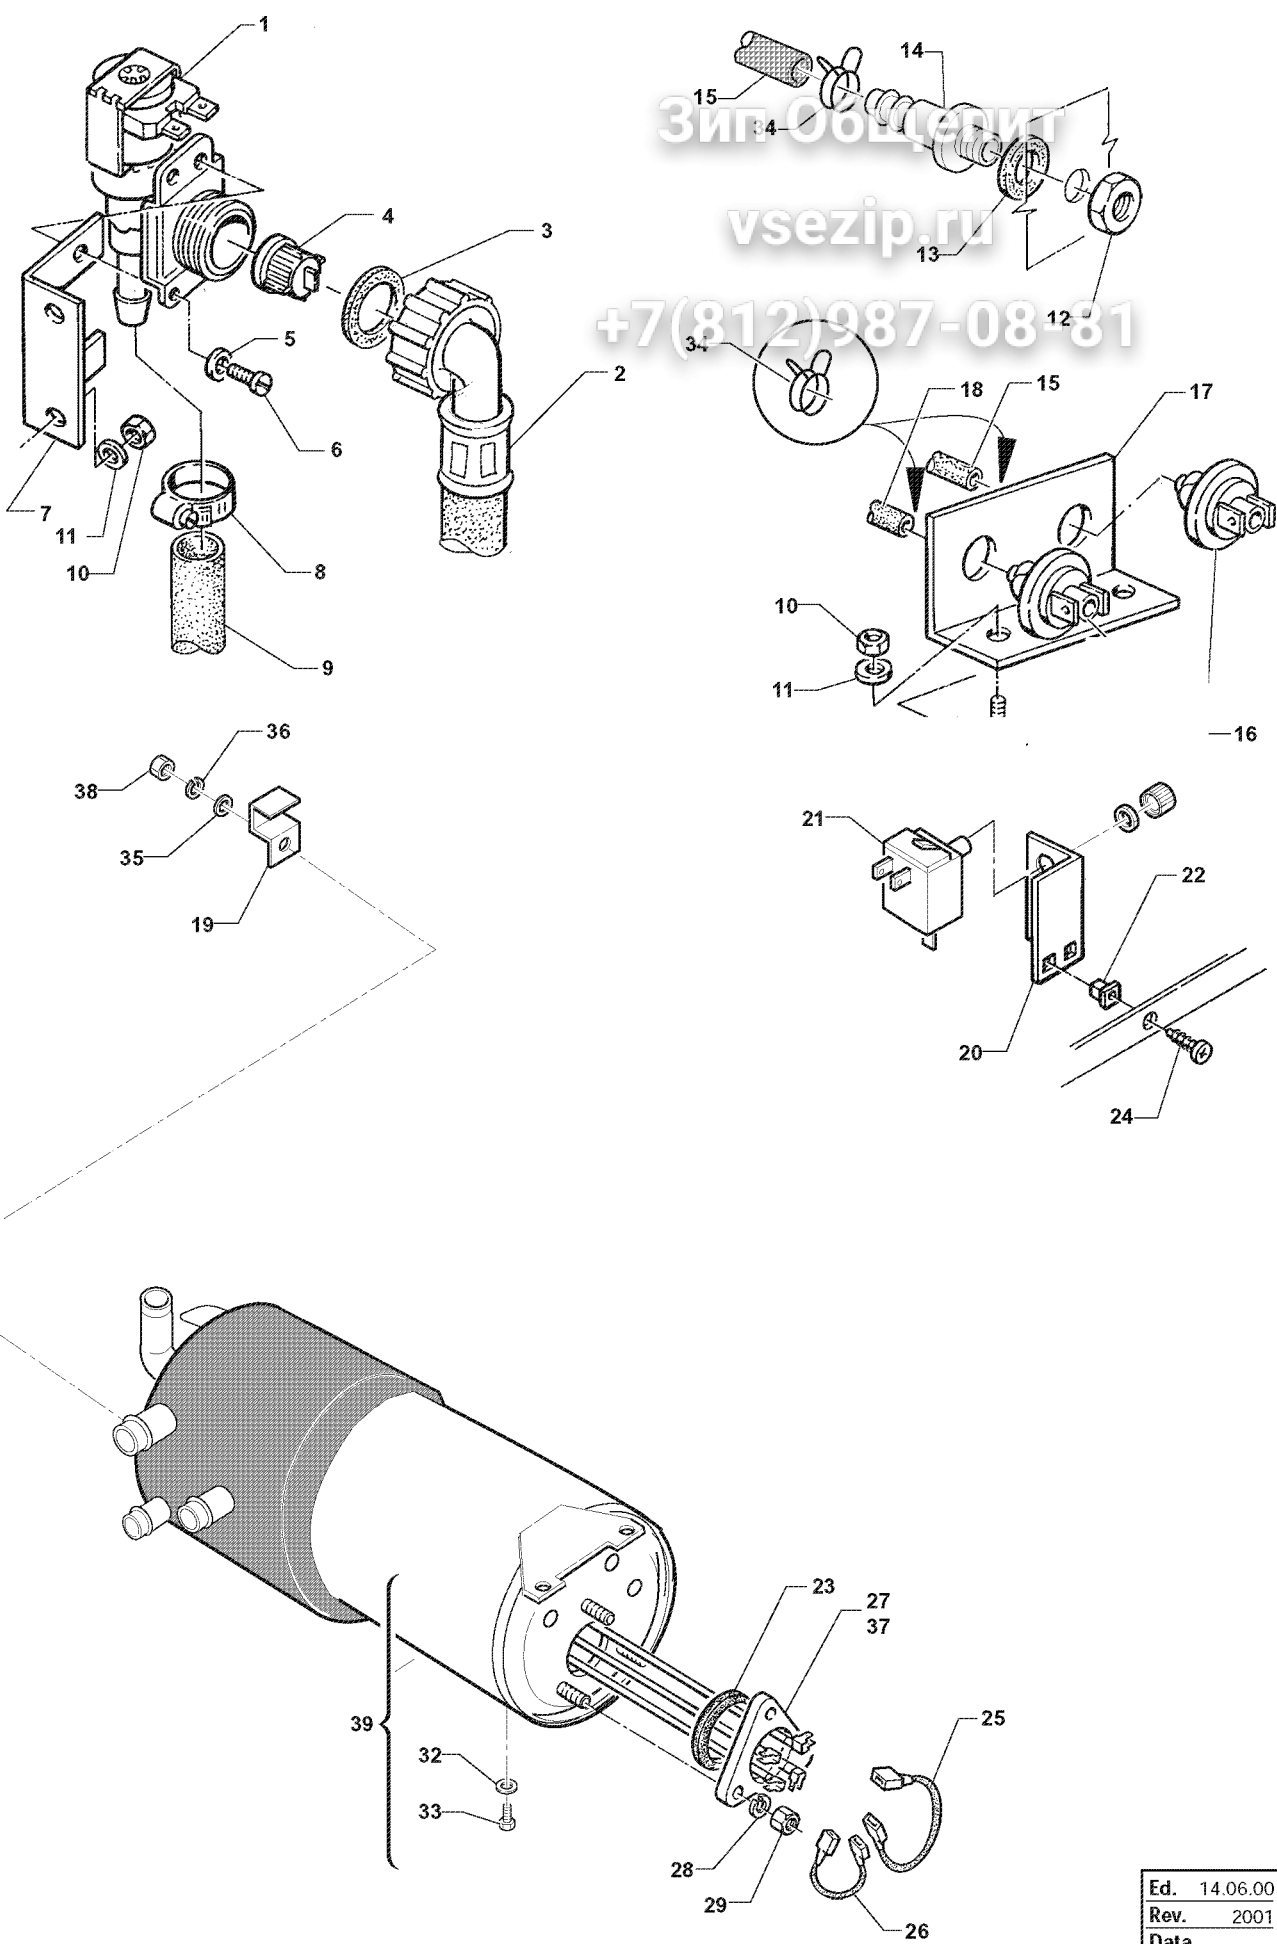

Зип-Общедит

vsezip.ru

+7(812)987-0881

Ed.	14.06.00
Rev.	2001
Data