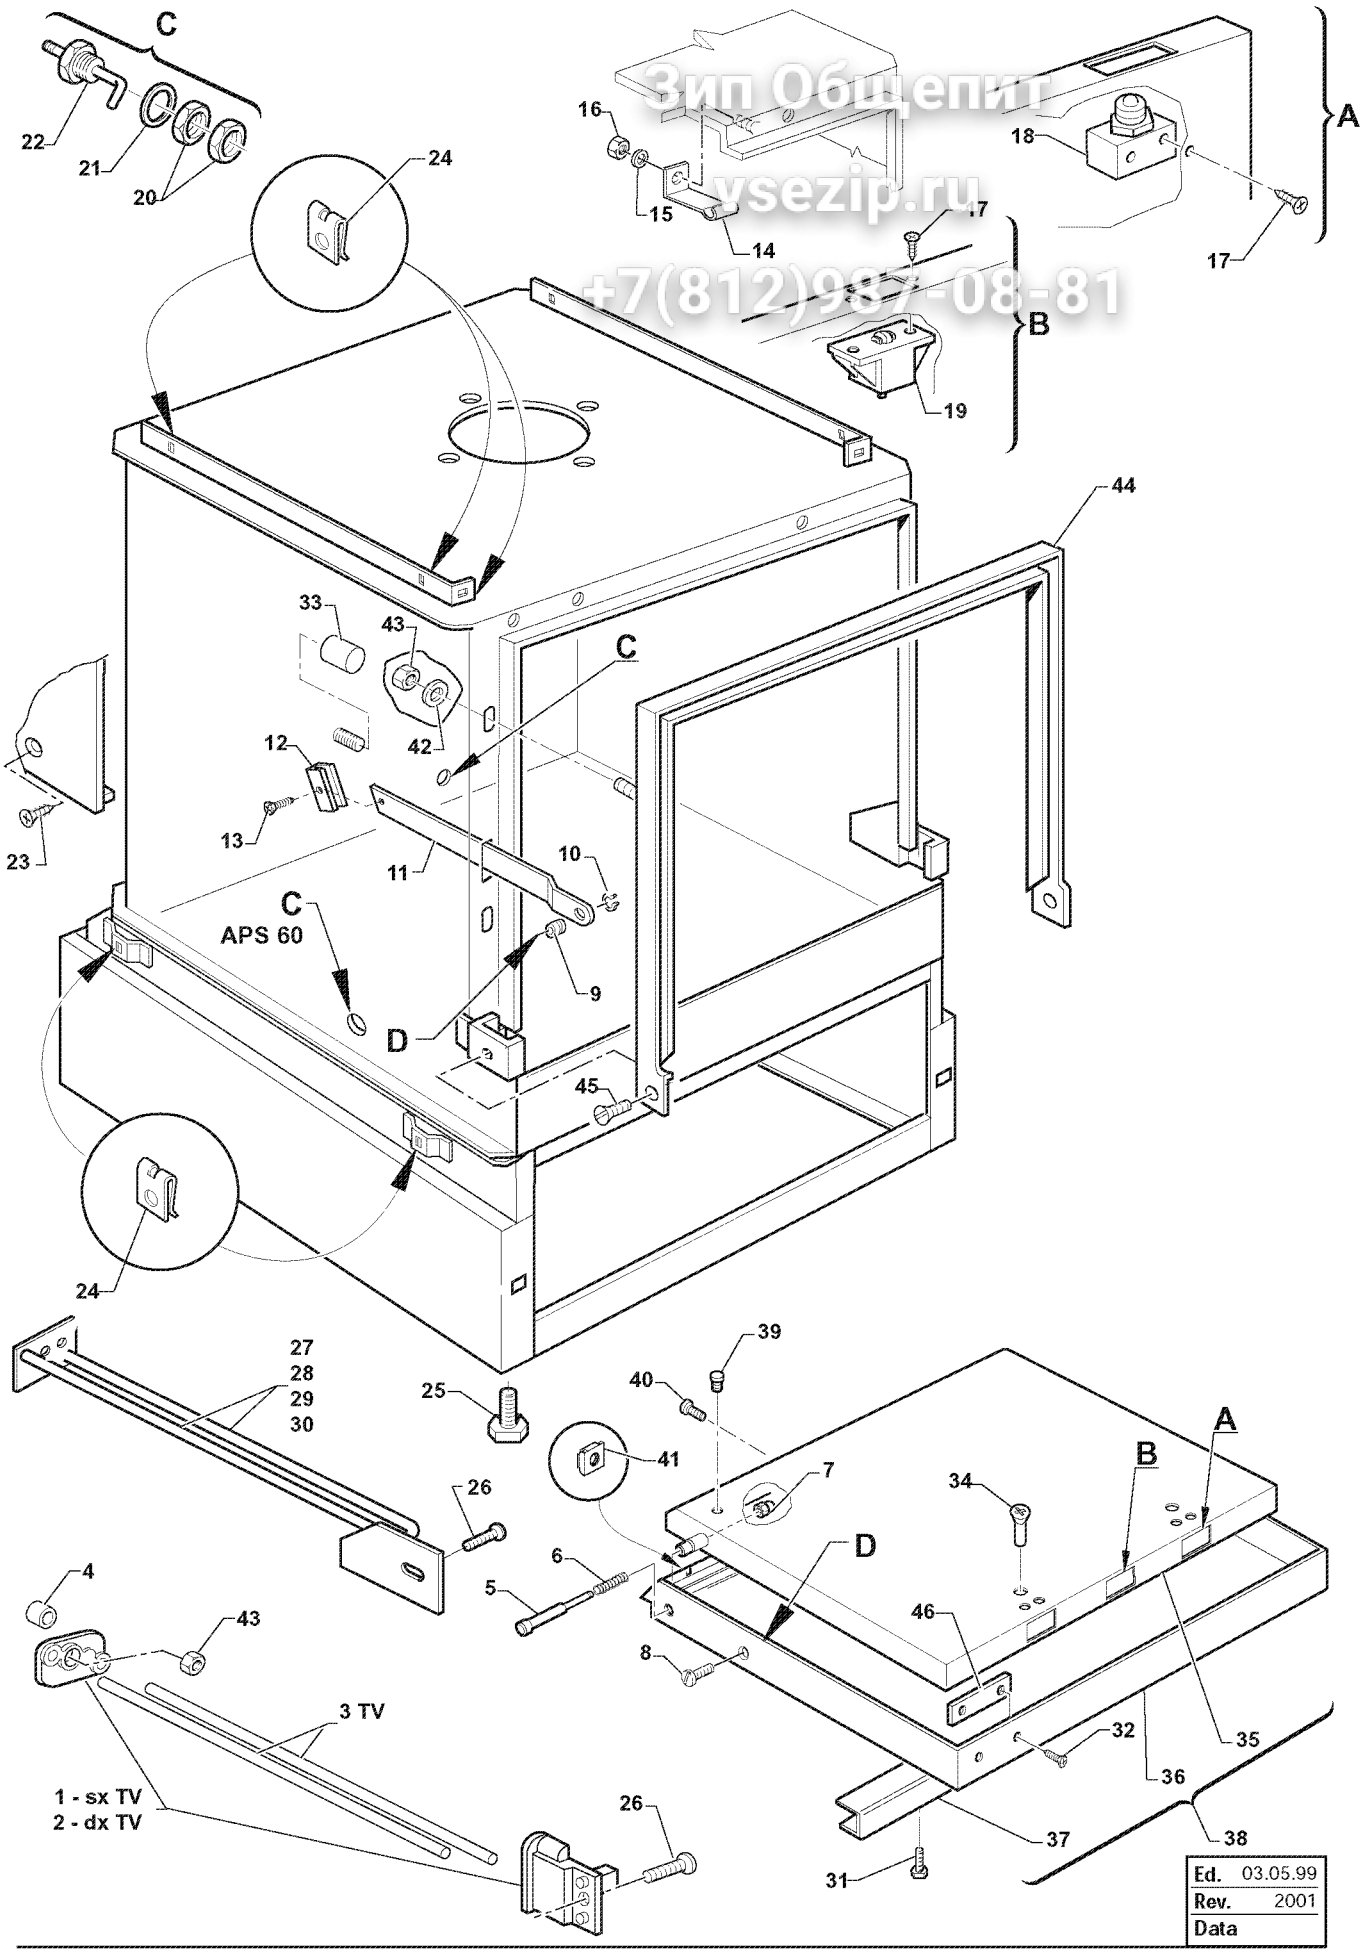

**APS - FW**

Ed. 03.05.99  
Rev. 2001

Зип Общепит  
ysezip.ru

+7(812)987-08-81

1 - sx TV  
2 - dx TV

Ed. 03.05.99  
Rev. 2001  
Data

Вип Общежит  
vsezip.ru

+7(812)987-08-81