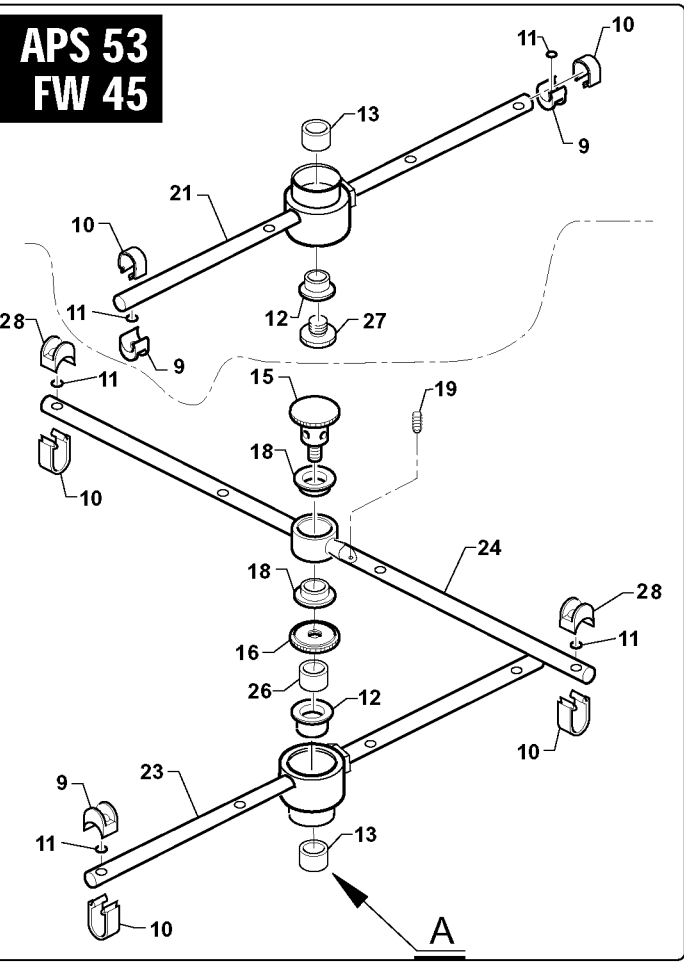

**APS 53
FW 45**

Ed.	01/2004
Rev.	
Data	

Вил Общепит
vsezip.ru
+7(812)987-0881