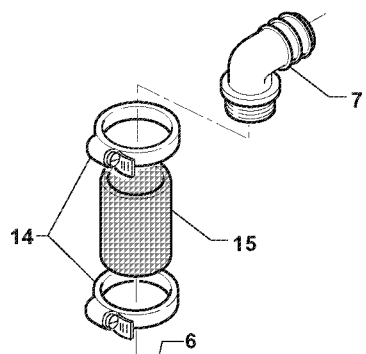

1 - APSE 43-48

Ed.	03.05.99
Rev.	2001
Data