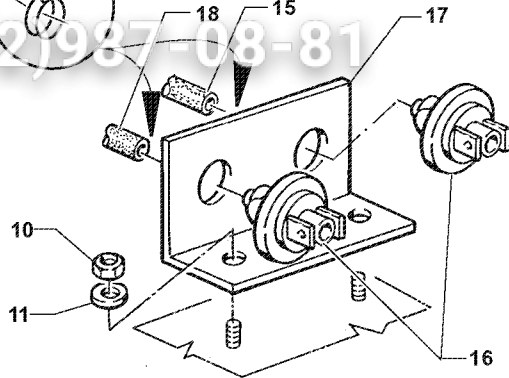

Зип Общепит

vsezip.ru

+7(812)987-08-81

Ed.	03.05.99
Rev.	2001
Data