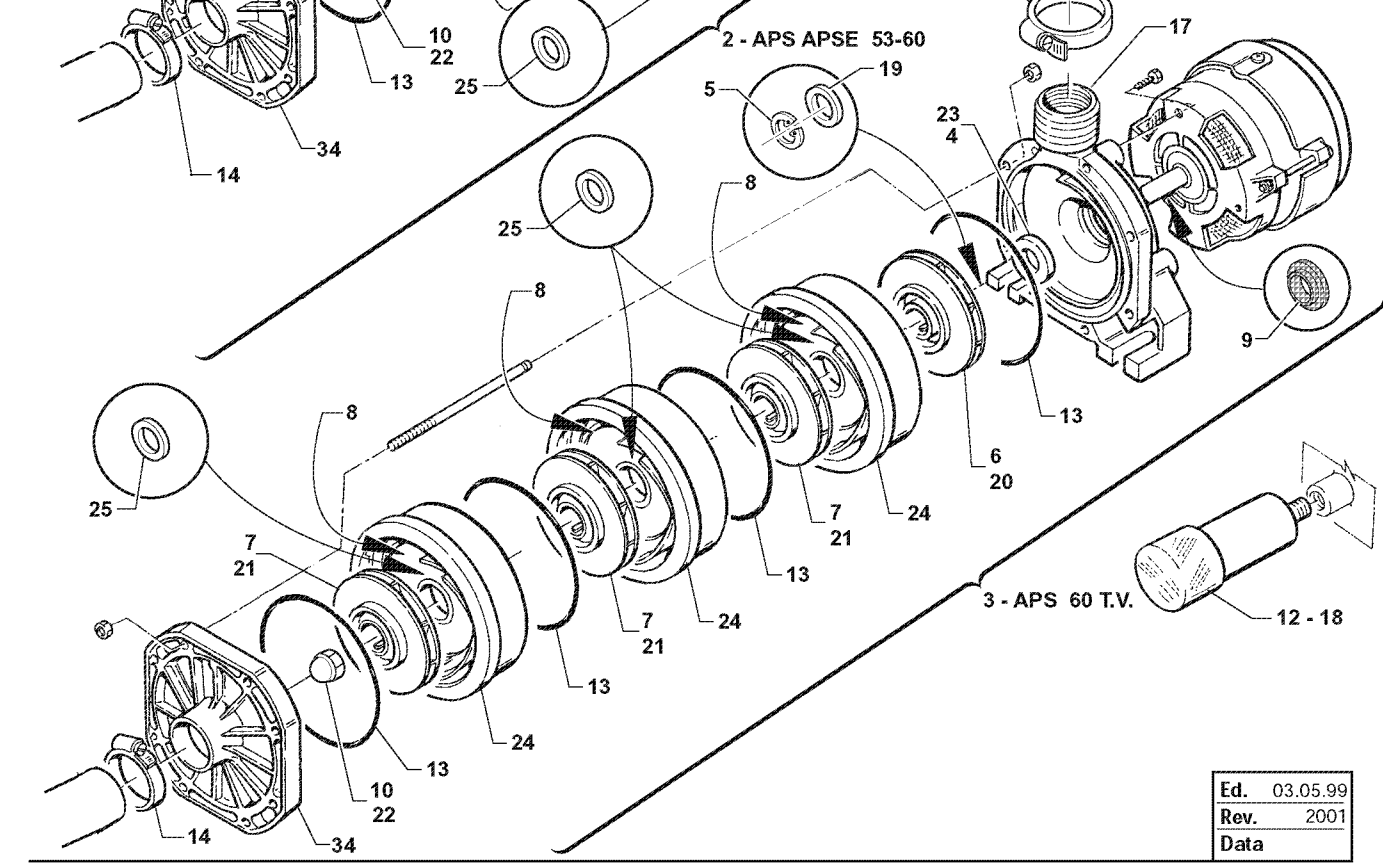

3 - APS 60 T.V.