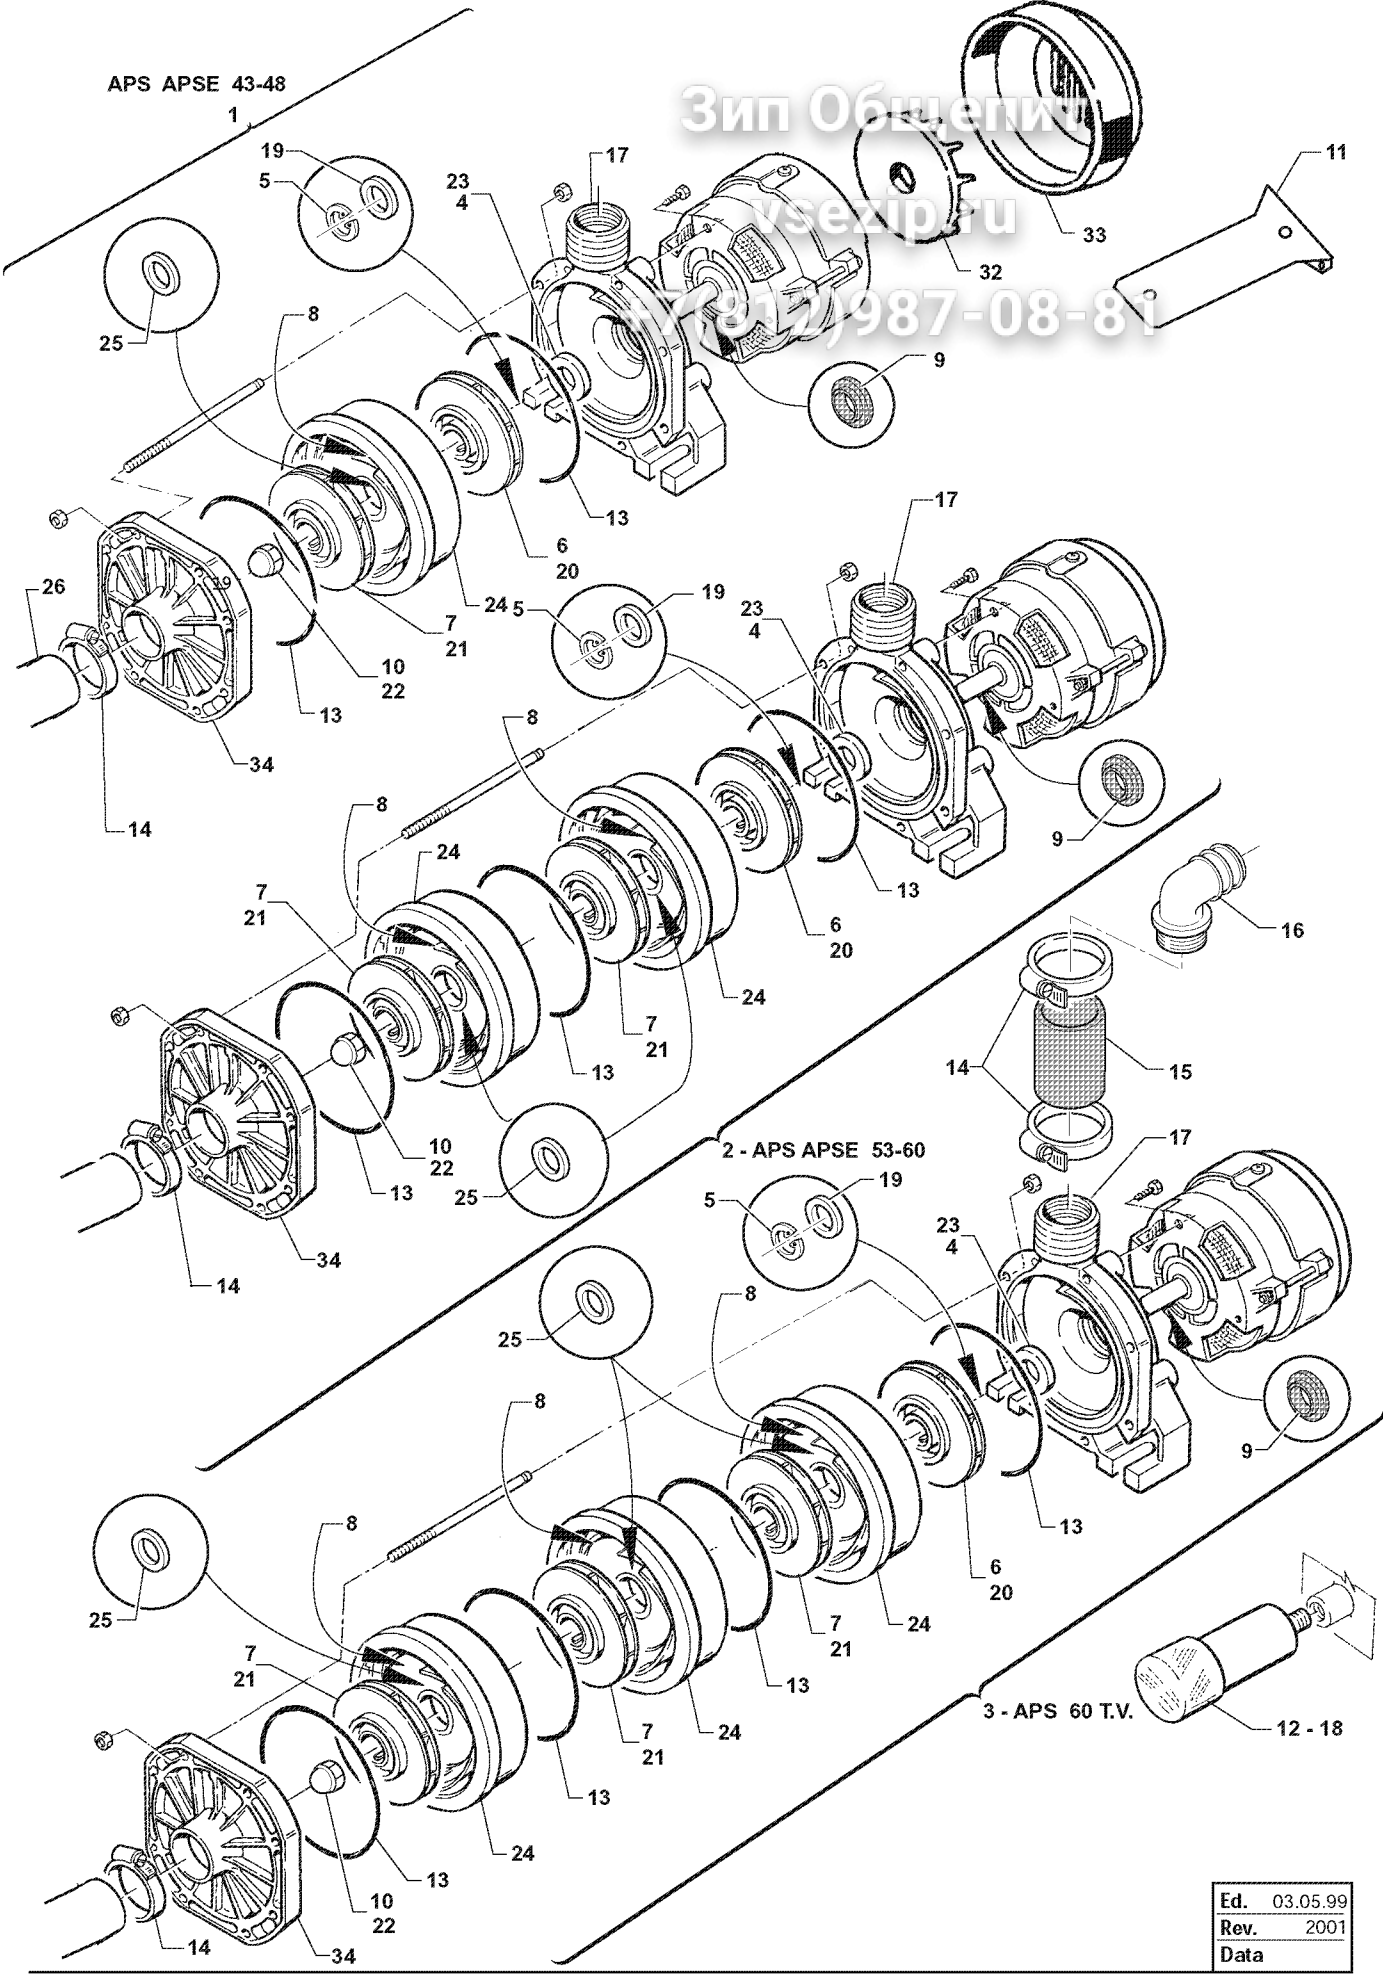

APS APSE 43-48

Ed.	03.05.99
Rev.	2001
Data