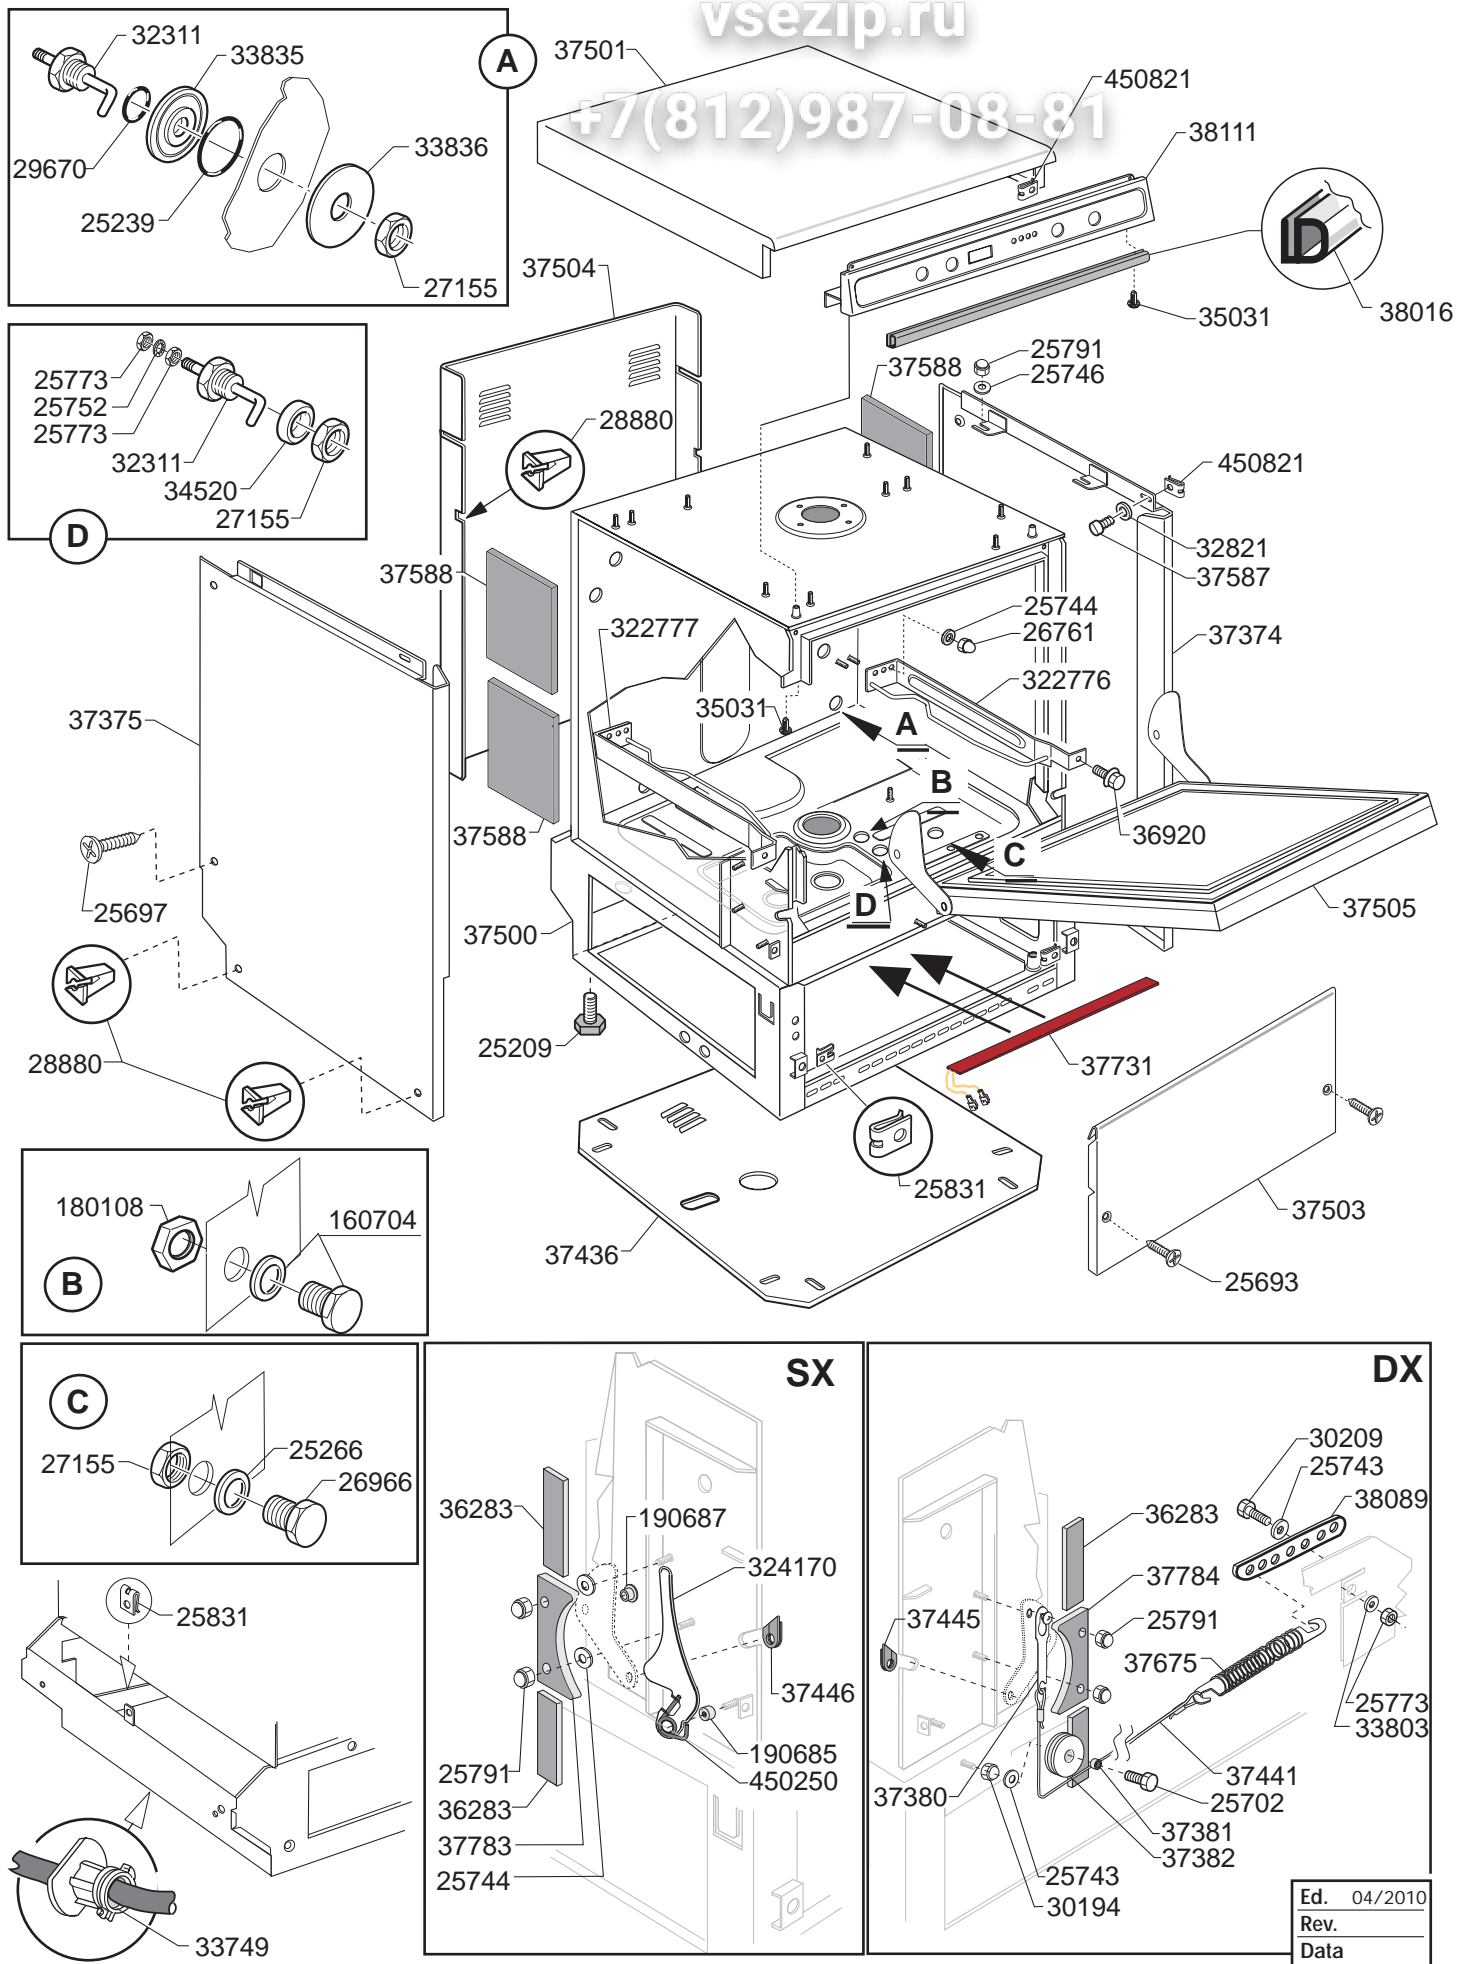

Ed.	04/2010
Rev.	
Data