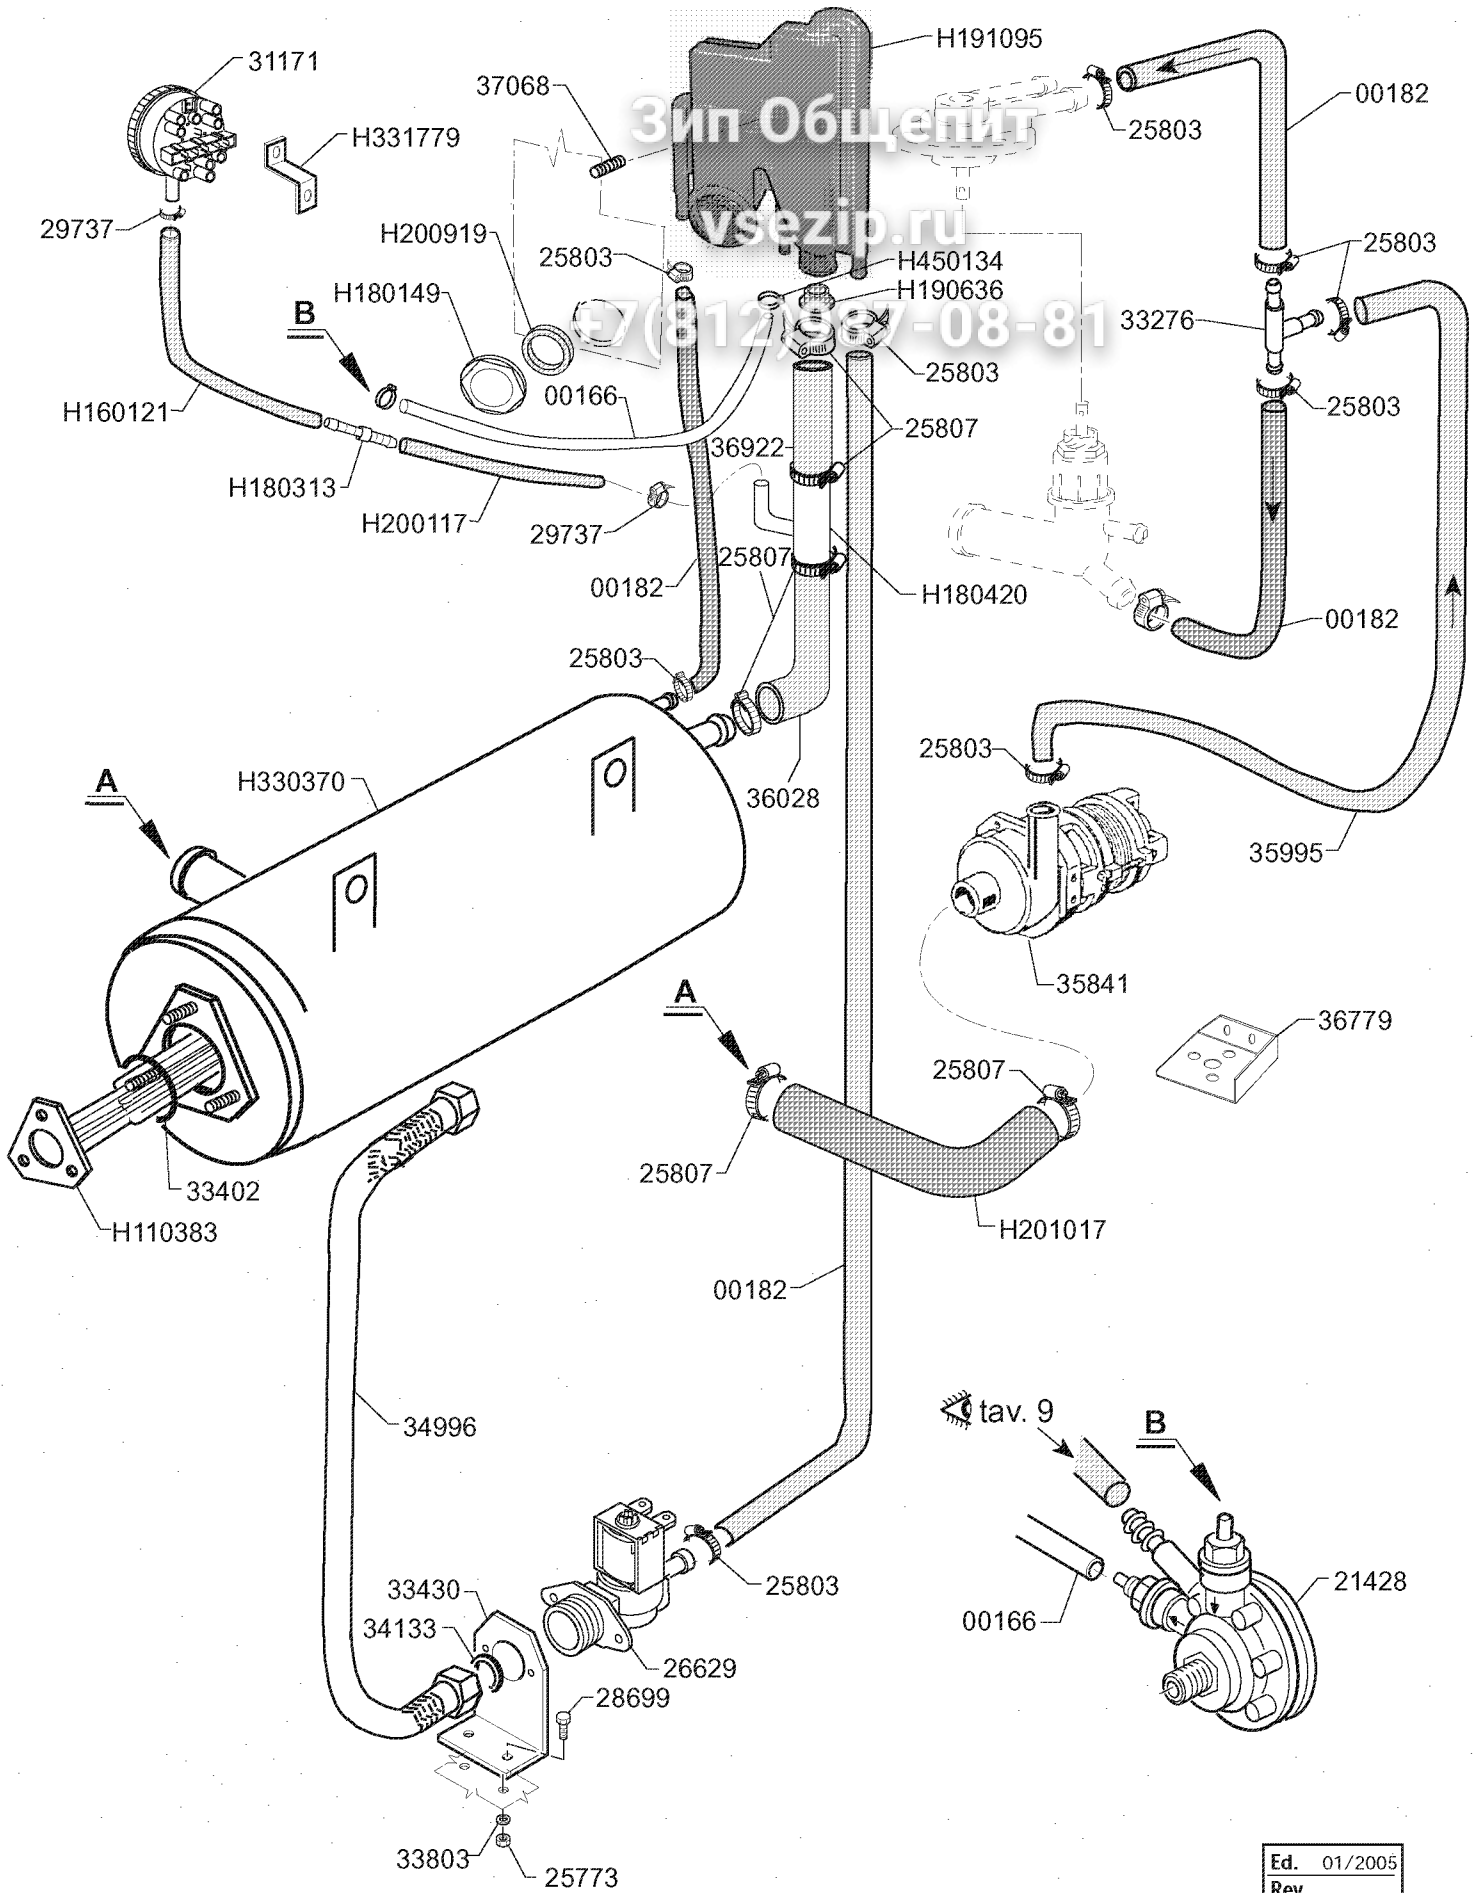

Зип Общепит
vsezip.ru

812/397-08-81

Ed.	01/2005
Rev.	
Data