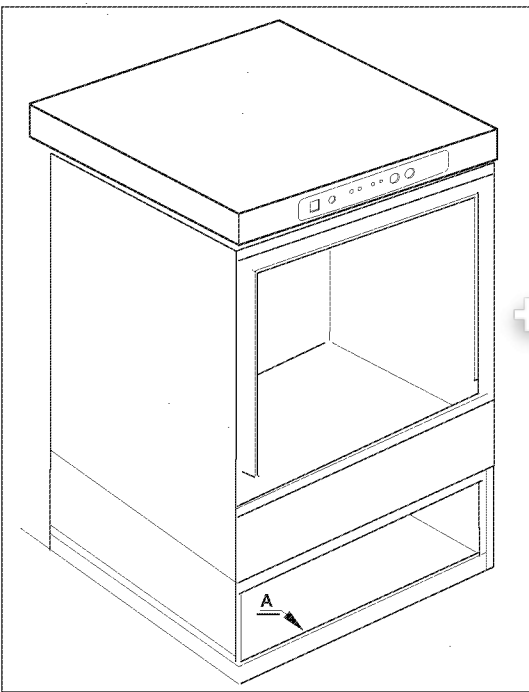

+7(812)987-08-81

36943

Ed.	01/2005
Rev.	
Data	

Seite	Pos	Kreditor Artikel Nr.	IT	GB
002		H200489	GUARNIZIONE 86X72X2 NEOPR.	GASKET 86X72X2 NEOPRENE
002		36411	GUIDA CESTELLO DX C53/60 E	DRUM RIGHT GUIDE C53/60 E
002		36412	GUIDA CESTELLO SX C53/60 E	DRUM LEFT GUIDE C53/60 E
002		36653	GUAINA TERM. 1 TUBO H=55	STAINL.ST.SHIELD FOR THERMOSTAT H=55
002		36655	MOLLA x BLOCCAGGIO GUAINA TERM	STAINL. ST.SHIELD x THERM. SPRING
002		36663	PANNELLO POST.C 60 E BT	PANEL REAR C 60 E BT
002		36920	VITE TE FL M 5 X 10 A2 ZIG.	SCREW HEX.HD M 5 X 10 A2 ZIG.
002		H450821	FASTENERS LSNU 2569"5MA"	SPRING CLIP FASTENER LSNU 2569"5MA"
002		H160755	TAPPO + GHIERA 180127 FORO SAL	CATCH PLUG 180127
002		H260238	VITE INOX "TB" 4x10	SCREW SS "TB" 4x10
002		36313	PANNELLO POST.BASAMENTO C60 E	PANEL REAR BASE C 60 E
002		36453	CARROZZERIA CPL 60 E BT	BODY, CPL 60 E BT
002		36926	GUARNIZ.SIL.PORTA 15X18 C60-C68E	Gasket f. wash door 15X18 C60-C68E
002		25752	RONDELLA DENTEL.DIAM.4 D.E.	TOOTHED SPACER DIAM.4 D.E.
002		36310	PANNELLO FRONTALE C 60 E	FRONT GUARD, TANK C 60 E
002		36654	DADO x GUAINA 1/2" ES.26	NUT x STAINL.ST.SHIELD x THERM. 1/2" ES.26
002		25266	GUARNIZIONE PIATTA 18 X 10 X 2	FLAT GASKET 18 X 10 X 2
002		25744	RONDELLA PIANA DIAM.5	SPACER, FLAT, DIAM.5
002		25773	DADO 4 MA INOX 18/8	NUTS 4 MA SS 18/8
002		25791	DADO AUTOBLOCCANTE 5 MA BASSO	SELF-LOCKING NUT 5 MA LOWER SIDE
002		26966	TAPPO CHIUSURA FORO 10 DET.	HOLE CLOSING PLUG
002		33408	GOMMA SPUGNA ADES. 8X4 NEOPREN	NEOPREN ADHESIVE GASKET 8 X 4
002		36308	PANNELLO SUP.COMANDI C60 E	PANEL UPPER C 60 E
002		25209	PIEDINI BASE ESAGONALE	FEET, HEXAG. BASE
002		33749	FISSACAVO PA 277	CABLE CLAMP PA 277
002		27155	DADO IN PLASTICA 10 M	PLASTIC NUT10 M
002		34332	GUARNIZIONE OR 128 TAPPO SUPP.	GASKET OR 128 SUPP.PLUG
002		25693	VITE AUTOFIL. TS 4,2X13 INOX	SELF-TAPPING SCREW BEVEL H. 4,2X13 SS
003		36911	PIASTRINA LEV.PERNO PORT.C-E	SLIDE PLATE FOR DOOR STAY CE
003		36302	GUIDA PORTELLO DX C 60 E	DOOR GUIDE, DX C 60 E
003		36625	MOLLA X PORTA C6-C60E (7,3kg)	DOOR SPRING C6-C60E (7,3kg)
003		36633	GOMMINO PARAC. PORT. C53/60 E	CORNER PROTECTION RUBBER C53/60 E
003		36898	PORTEL.TAMB.C6/60 E L589xH451	DOOR ASSEMBLY CPL C6/60 E L589xH451
003		36908	BUSSOLA PERNO PORT. SERIE C-E	BUSH AT DOOR C E SERIES
003		36301	PANNELLO CONTROP. C 60 E	INNER DOOR PANEL C 60 E
003		36303	GUIDA PORTELLO SX C 60 E	DOOR GUIDE, SX C 60 E
003		H160836	ANELLO X PERNO SP08(COD 34143)	RING X PIN SP08(COD 34143)
003		36900	VITE TE M 4X12 FLANGIATA INOX	SCREW HEX.HD M 4 X 20 SS
003		26691	VITE TS M 4 X 8	SCREW TS M 4 X 8
003		36626	SQUADRETTA FIS.MOLLA C6-60-68E	SPRING CLIPPING BRACKET, C6-60-68E
003		36300	PORTELLO CPL C 60 E	DOOR CPL C 60 E
003		25774	DADO 5 MA	NUTS 5 MA
003		15568	PERNO MOBILE X PORTELLO	MOBILE DOWEL FOR DOOR
003		30194	DADO AUTOBLOCCANTE 4 MA	SELF-LOCKING NUT 4 MA
003		30438	MOLLA X PERNO E PORTA	SPRING FOR PIN AND DOOR
003		32821	RONDELLA PIANA DIAM.5,5/15	FLAT WASHER DIAM 5,5/15
003		32969	MAGNETE X CONTATTO M350 AP	MAGNET FOR CONTACT M350 AP
003		33277	VITE AUTOF. TSP 2,9 X 9,5	SELF-TAPPING SCREW TSP 2,9 X 9,5
003		33336	SCROCCHETTO A ROTELLA	ROLLER DOOR LATCH
003		25743	RONDELLA PIANA DIAM. 4	SPACER, FLAT, DIAM. 4
004		36789	SUPPORTO IMP.TO ELETT. 60 E BT	SUPPORT, ELECTR.PLANT 60 E BT
004		36494	MORSETTIERA 6 POLI FV 122V/V	TERMINAL BLOCK 6 P FV 122V/V
004		36492	Cavo Colleg. 500 Mm. 10 Poli	500 Mm. 10 Poli CONNECTION CABLE
004		36490	Tastiera Comandi Oriz. Serie C	C HORIZ. CONTR. KEYBOARD
004		36489	Inter.cm Bip.dev.linea Azzurro	
004		36366	DISTANZ.xINTERR.TAST. SNAP H10	SPACER FOR KEYBOARD CUTOFF SNAP H10
004		36859		
004		36196	CAVO PENT.5Gx2,5x3,5mt H07RN-F	SUPPLY CABLE . 5Gx2,5x3,5mt H07RN-F
004		H450137	ATTACCO A COLLARE C/BASE 31900	COLLAR COUPLING WITH BASE 31900
004		36347	SQUADRETTA 3 TERMOSTATI 301HT	HOLDER TRHEE THERMOSTATS
004		37013		
004		37084		
004		H120522	TERMOSTATO 90°C BULBO 45 TR2	THERMOSTAT 90°C BULBO 45 TR2
004		H120525	TERMOSTATO A 2 TEMPERATURE TRZ	2-TEMPER. THERMOSTAT TRZ
004		H121291	TIMER ELETT. x TAST.922079/01	PRINT.CIRC.BOARD 922079/01
004		H191040	MASCHERINA MANOP.TERMOSTATO	THERMOSTAT KNOB SHIELD
004		H450315	MANOP.TERM.90°COMENDA 109951	KNOB F. THERMOSTAT 90°
004		H450821	FASTENERS LSNU 2569"5MA"	SPRING CLIP FASTENER LSNU 2569"5MA"
004		25263	GUARN. PIATTA 38 X 25 X 2 TRAP	FLAT GASKET 38 X 25 X 2 A.TRAP