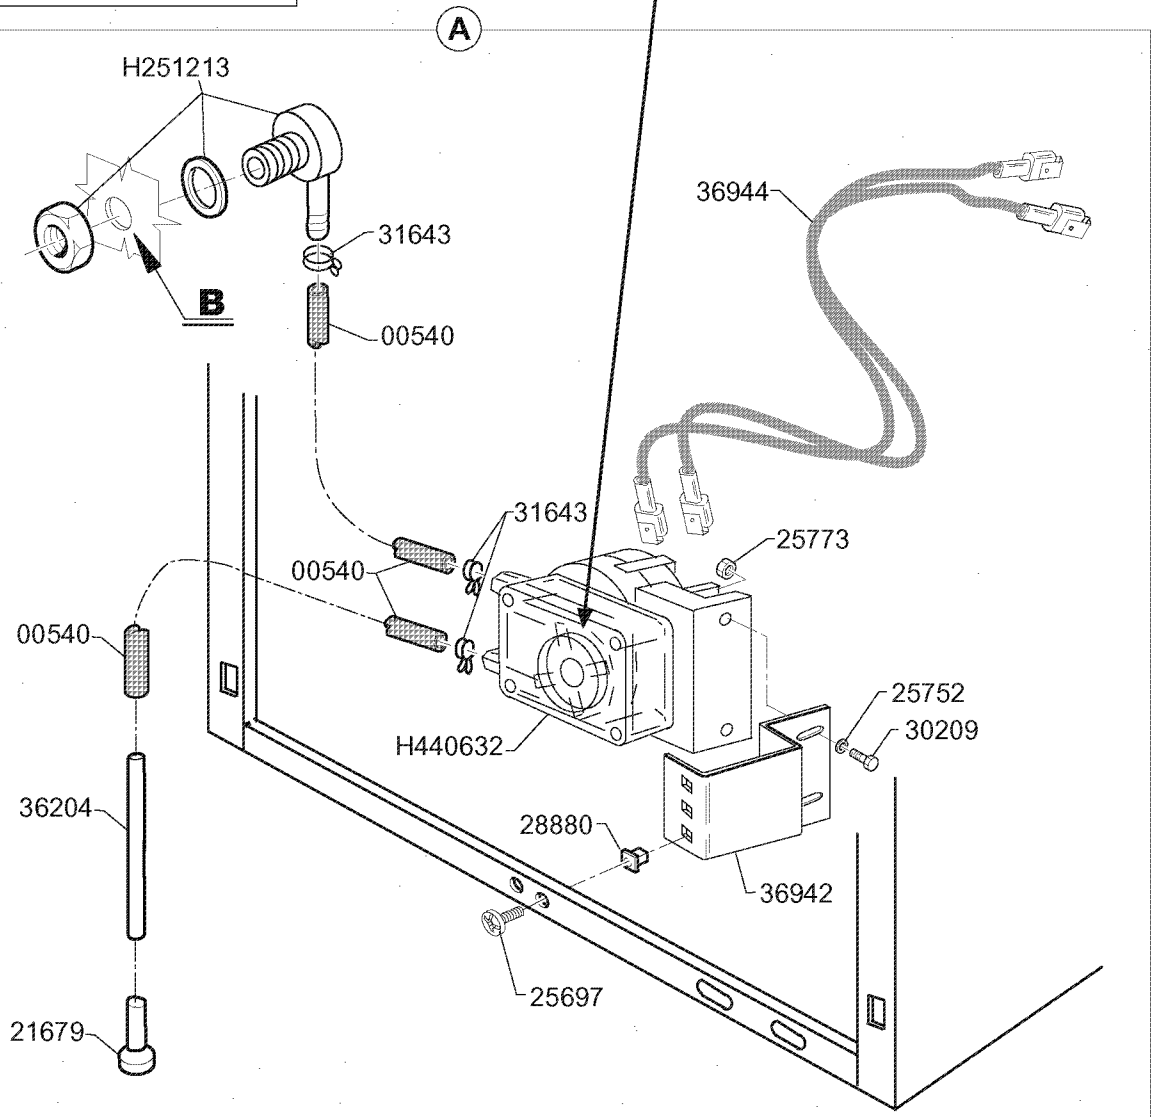

+7(812)987-08-81

36943

Ed.	01/2005
Rev.	
Data	

Seite	Pos	Kreditor Artikel Nr.	IT	GB
002		H200489	GUARNIZIONE 86X72X2 NEOPR.	GASKET 86X72X2 NEOPRENE
002		36411	GUIDA CESTELLO DX C53/60 E	DRUM RIGHT GUIDE C53/60 E
002		36412	GUIDA CESTELLO SX C53/60 E	DRUM LEFT GUIDE C53/60 E
002		36653	GUAINA TERM. 1 TUBO H=55	STAINL.ST.SHIELD FOR THERMOSTAT H=55
002		36655	MOLLA x BLOCCAGGIO GUAINA TERM	STAINL. ST.SHIELD x THERM. SPRING
002		36663	PANNELLO POST.C 60 E BT	PANEL REAR C 60 E BT
002		36920	VITE TE FL M 5 X 10 A2 ZIG.	SCREW HEX.HD M 5 X 10 A2 ZIG.
002		H450821	FASTENERS LSNU 2569"5MA"	SPRING CLIP FASTENER LSNU 2569"5MA"
002		H160755	TAPPO + GHIERA 180127 FORO SAL	CATCH PLUG 180127
002		H260238	VITE INOX "TB" 4x10	SCREW SS "TB" 4x10
002		36313	PANNELLO POST.BASAMENTO C60 E	PANEL REAR BASE C 60 E
002		36453	CARROZZERIA CPL 60 E BT	BODY, CPL 60 E BT
002		36926	GUARNIZ.SIL.PORTA 15X18 C60-C68E	Gasket f. wash door 15X18 C60-C68E
002		25752	RONDELLA DENTEL.DIAM.4 D.E.	TOOTHED SPACER DIAM.4 D.E.
002		36310	PANNELLO FRONTALE C 60 E	FRONT GUARD, TANK C 60 E
002		36654	DADO x GUAINA 1/2" ES.26	NUT x STAINL.ST.SHIELD x THERM. 1/2" ES.26
002		25266	GUARNIZIONE PIATTA 18 X 10 X 2	FLAT GASKET 18 X 10 X 2
002		25744	RONDELLA PIANA DIAM.5	SPACER, FLAT, DIAM.5
002		25773	DADO 4 MA INOX 18/8	NUTS 4 MA SS 18/8
002		25791	DADO AUTOBLOCCANTE 5 MA BASSO	SELF-LOCKING NUT 5 MA LOWER SIDE
002		26966	TAPPO CHIUSURA FORO 10 DET.	HOLE CLOSING PLUG
002		33408	GOMMA SPUGNA ADES. 8X4 NEOPREN	NEOPREN ADHESIVE GASKET 8 X 4
002		36308	PANNELLO SUP.COMANDI C60 E	PANEL UPPER C 60 E
002		25209	PIEDINI BASE ESAGONALE	FEET, HEXAG. BASE
002		33749	FISSACAVO PA 277	CABLE CLAMP PA 277
002		27155	DADO IN PLASTICA 10 M	PLASTIC NUT10 M
002		34332	GUARNIZIONE OR 128 TAPPO SUPP.	GASKET OR 128 SUPP.PLUG
002		25693	VITE AUTOFIL. TS 4,2X13 INOX	SELF-TAPPING SCREW BEVEL H. 4,2X13 SS
003		36911	PIASTRINA LEV.PERNO PORT.C-E	SLIDE PLATE FOR DOOR STAY CE
003		36302	GUIDA PORTELLO DX C 60 E	DOOR GUIDE, DX C 60 E
003		36625	MOLLA X PORTA C6-C60E (7,3kg)	DOOR SPRING C6-C60E (7,3kg)
003		36633	GOMMINO PARAC. PORT. C53/60 E	CORNER PROTECTION RUBBER C53/60 E
003		36898	PORTEL.TAMB.C6/60 E L589xH451	DOOR ASSEMBLY CPL C6/60 E L589xH451
003		36908	BUSSOLA PERNO PORT. SERIE C-E	BUSH AT DOOR C E SERIES
003		36301	PANNELLO CONTROP. C 60 E	INNER DOOR PANEL C 60 E
003		36303	GUIDA PORTELLO SX C 60 E	DOOR GUIDE, SX C 60 E
003		H160836	ANELLO X PERNO SP08(COD 34143)	RING X PIN SP08(COD 34143)
003		36900	VITE TE M 4X12 FLANGIATA INOX	SCREW HEX.HD M 4 X 20 SS
003		26691	VITE TS M 4 X 8	SCREW TS M 4 X 8
003		36626	SQUADRETTA FIS.MOLLA C6-60-68E	SPRING CLIPPING BRACKET, C6-60-68E
003		36300	PORTELLO CPL C 60 E	DOOR CPL C 60 E
003		25774	DADO 5 MA	NUTS 5 MA
003		15568	PERNO MOBILE X PORTELLO	MOBILE DOWEL FOR DOOR
003		30194	DADO AUTOBLOCCANTE 4 MA	SELF-LOCKING NUT 4 MA
003		30438	MOLLA X PERNO E PORTA	SPRING FOR PIN AND DOOR
003		32821	RONDELLA PIANA DIAM.5,5/15	FLAT WASHER DIAM 5,5/15
003		32969	MAGNETE X CONTATTO M350 AP	MAGNET FOR CONTACT M350 AP
003		33277	VITE AUTOF. TSP 2,9 X 9,5	SELF-TAPPING SCREW TSP 2,9 X 9,5
003		33336	SCROCCHETTO A ROTELLA	ROLLER DOOR LATCH
003		25743	RONDELLA PIANA DIAM. 4	SPACER, FLAT, DIAM. 4
004		36789	SUPPORTO IMP.TO ELETT. 60 E BT	SUPPORT, ELECTR.PLANT 60 E BT
004		36494	MORSETTIERA 6 POLI FV 122V/V	TERMINAL BLOCK 6 P FV 122V/V
004		36492	Cavo Colleg. 500 Mm. 10 Poli	500 Mm. 10 Poli CONNECTION CABLE
004		36490	Tastiera Comandi Oriz. Serie C	C HORIZ. CONTR. KEYBOARD
004		36489	Inter.cm Bip.dev.linea Azzurro	
004		36366	DISTANZ.xINTERR.TAST. SNAP H10	SPACER FOR KEYBOARD CUTOFF SNAP H10
004		36859		
004		36196	CAVO PENT.5Gx2,5x3,5mt H07RN-F	SUPPLY CABLE . 5Gx2,5x3,5mt H07RN-F
004		H450137	ATTACCO A COLLARE C/BASE 31900	COLLAR COUPLING WITH BASE 31900
004		36347	SQUADRETTA 3 TERMOSTATI 301HT	HOLDER TRHEE THERMOSTATS
004		37013		
004		37084		
004		H120522	TERMOSTATO 90°C BULBO 45 TR2	THERMOSTAT 90°C BULBO 45 TR2
004		H120525	TERMOSTATO A 2 TEMPERATURE TRZ	2-TEMPER. THERMOSTAT TRZ
004		H121291	TIMER ELETT. x TAST.922079/01	PRINT.CIRC.BOARD 922079/01
004		H191040	MASCHERINA MANOP.TERMOSTATO	THERMOSTAT KNOB SHIELD
004		H450315	MANOP.TERM.90°COMENDA 109951	KNOB F. THERMOSTAT 90°
004		H450821	FASTENERS LSNU 2569"5MA"	SPRING CLIP FASTENER LSNU 2569"5MA"
004		25263	GUARN. PIATTA 38 X 25 X 2 TRAP	FLAT GASKET 38 X 25 X 2 A.TRAP