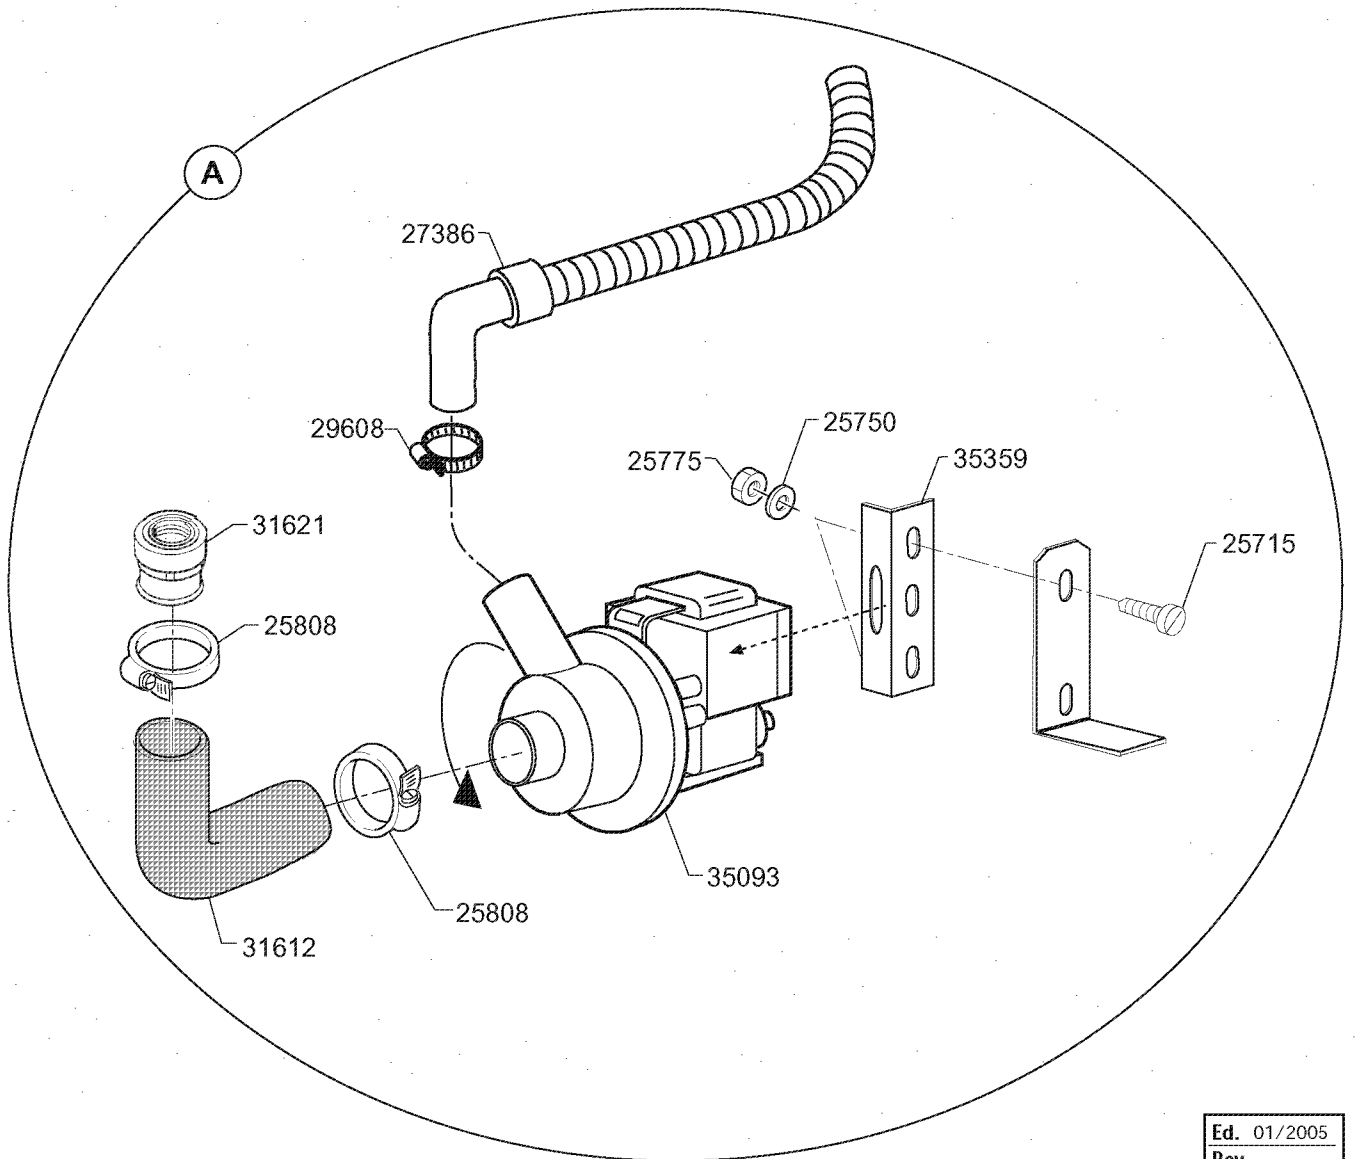

Зип Общепит

vsezip.ru

+7(812)987-08-81

Ed.	01/2005
Rev.	
Data