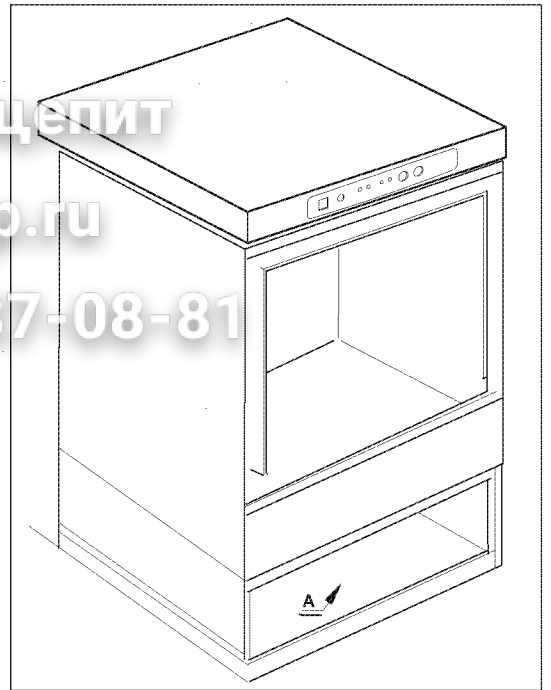

Зип Общепит

vsezip.ru

+7(812)987-08-81

Ed.	01/2005
Rev.	
Data