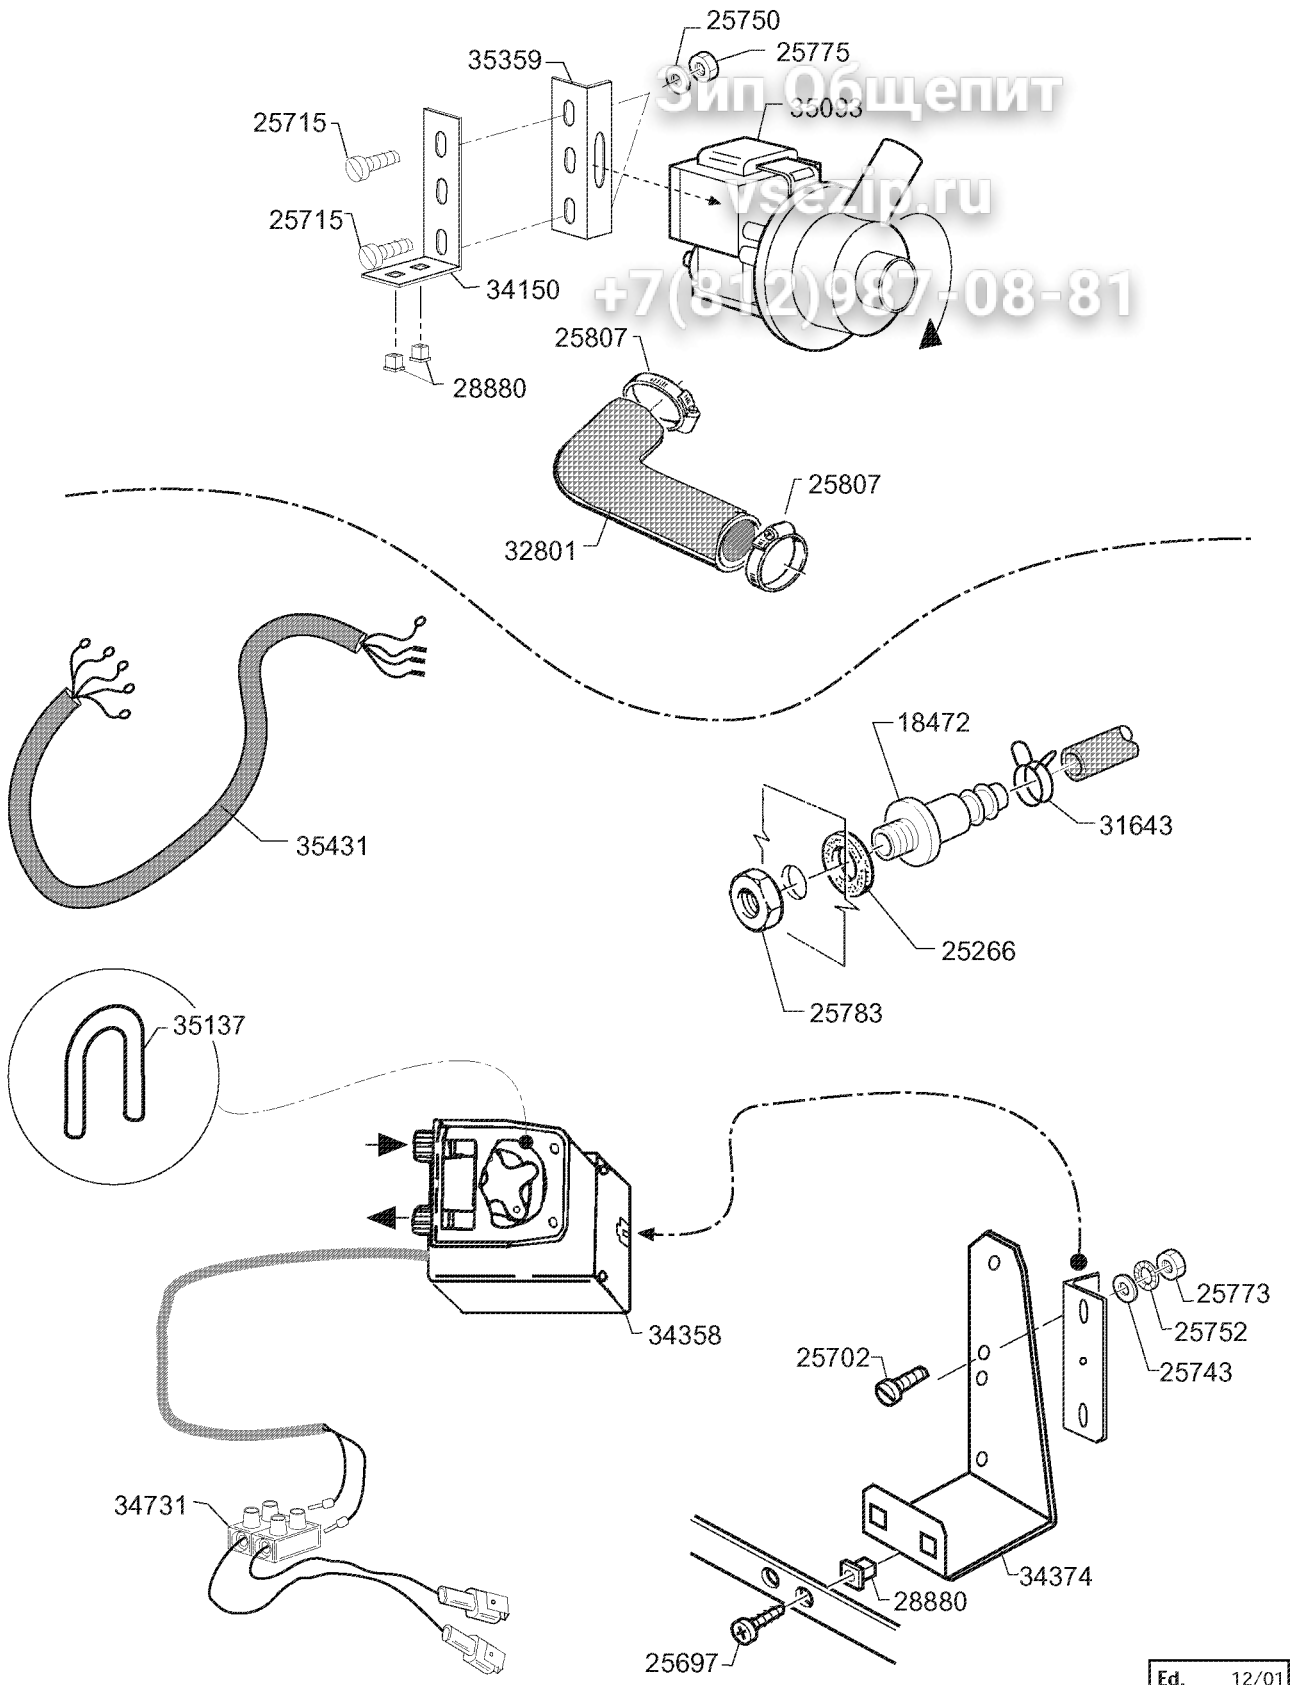

Эип Общепит

vsezip.ru

+7(812)987-08-81

Ed.	12/01
Rev.	
Data	

Seite	Pos	Kredtor Artikel Nr.	IT	GB
002		15568	PERNO MOBILE X PORTELLO	
002		15995	BUSSOLA FISS. MANIGLIA STS	PUSH SPRING FIX HANDLE STS
002		17863	DISTANZIALE GUIDA	DIS.TANCE GUIDE
002		18829	MANIGLIA X PORT. STS/APS/C 60	HANDLE X DOOR STS/APS/C 60
002		25209	PIEDINI BASE ESAGONALE	FEET BASE HEXAG.
002		25266	GUARNIZIONE PIATTA 18 X 10 X 2	FLAT GASKET 18 X 10 X 2
002		25693	VITE AUTOFIL. TS 4,2X13 INOX	SELF-TAPPING SCREW TS 4,2X13 SS
002		25694	VITE AUTOFIL. TS 4,2X19 INOX	SELF-TAPPING SCREW TS 4,2X19 SS
002		25697	VITE AUTOF.T/TCROCE 3,9X13 ZIG	SELF-TAPPING SCREW T/ CROSS 3,9X13
002		25700	VITE TC 4 X 8 CON ZIGRINATURA	SCREW TC 4 X 8 KNURLED
002		25708	VITE TE M 5 X 10 INOX	SCREW TE M 5 X 10 SS
002		25743	RONDELLA PIANA DIAM. 4	SPACER PIANA DIAM. 4
002		25744	RONDELLA PIANA DIAM.5	SPACER PIANA DIAM.5
002		25752	RONDELLA DENTEL.DIAM.4 D.E.	SPACER DENTEL.DIAM.4 D.E.
002		25753	RONDELLA DENTEL.DIAM.5 D.E.	SPACER DENTEL.DIAM.5 D.E.
002		25773	DADI 4 MA INOX 18/8	NUTS 4 MA SS 18/8
002		25791	DADO AUTOBLOCCANTE 5 MA BASSO	SELF-LOCKING NUT 5 MA BASSO
002		25831	PIASTRINA X VITI AUTOF.LATI 7P	PLATE X SCREW AUTOF.LATI 7P
002		26691	VITE TS M 4 X 8	SCREW TS M 4 X 8
002		26966	TAPPO CHIUSURA FORO 10 DET.	PLUG
002		27155	DADO IN PLASTICA 10 M	PLASTIC NUT10 M
002		28880	MADREVITE	INTERNAL THREAD
002		29594	DADO CIECO 4 MA	NUT BLIND 4 MA
002		30438	MOLLA X PERNO E PORTA	SPRING X PIN AND DOOR
002		32969	MAGNETE X CONTATTO M350 AP	MAGNETO X CONTACT M350 AP
002		33179	DADO IN GABBIETTA 4MA	NUT IN HOLDER 4MA
002		33277	VITE AUTOF. TSP 2,9 X 9,5	SELF-TAPPING SCREW TSP 2,9 X 9,5
002		33336	SCROCCHETTO A ROTELLA	DOOR CATCH
002		33408	GOMMA SPUGNA ADES. 8X4 NEOPREN	GASKET NEOPREN ADHESIVE 8 X 4
002		33576	PROTEZ. INFERIORE STS/APS/C 60	
002		33588	GUIDA CESTELLO DX 53/60 BRILL	GUIDE RACK DX 53/60
002		33589	GUIDA CESTELLO SX 53/60 BRILL	GUIDE RACK SX 53/60
002		33811	PANNELLO SUPERIORE C 60	PANEL UPPER C 60
002		33948	TERMOSTATO BIMETALLICO DOPPIO	THERMOSTAT BIMET. DOUBLE CONTACT
002		34015	TAPPO ESTREMITA'MANIGLIA SX	PLUG END HANDLE SX
002		34016	TAPPO ESTREMITA'MANIGLIA DX	PLUG END HANDLE DX
002		34143	PERNO PER TIRANTE PORTELLO	PIN X ROD DOOR
002		34144	TIRANTE PER PORTELLO 60-80	ROD X DOOR 60-80
002		34470	ANGOLARE GOMMA LABIRINTO VASCA	CORNER PROTECTION RUBBER
002		34548	INVOLUCRO PORTA APS/STS/C60/98	
002		34549	PANNELLO CONTROP. APS/STS/C 60	
002		34640	FRONTALINO VASCA C60/98	
002		34665/R	PORTELLO TAMB.PREM. C/STS60/98	
002		35396	SQUADRETTA PARASPRUZZI	HOLDER SPLASH BARRIER
002		35403	PANNELLO POSTERIORE 60 BT	PANEL REAR 60 BT
002		35427	VASCA-BASAMENTO 60 BT CPL	TANK-BASE STAND 60 BT CPL
002		35467	FERMACAVO 5024/2/15/26 STEAB	CABLE FIX 5024/2/15/26 STEAB
002		35468	RONDELLA ADATT.X FERMAC. 35467	
002		H160720	TAPPO A SCATTO HEYCO D.8	PLUG HEYCO D.8
002		H160838	RONDEL.X GRANO TIRANTE FC/LF	SLIDING WASHER TIE ROD FC
002		H190619	FERMO TIRANTE PORTA +LF/FC+	DOOR CATCH B-F-R
002		H200494	GUARNIZ.TERMOST.BIM.DOPPIO Ç	GASKET FOR TANKTHERMOSTAT BT
002		H331461	-PIASTRINA PER TIRAN. G65/BC	TIE ROD PLATE FOR G65-115
003		25010	TRAPPOLA ARIA	AIR TRAP
003		25011	CALOTTA X TRAPPOLA ARIA	COVER X AIR TRAP
003		25239	GUARN. OR PB 701 3112 X TRAPP.	GASKET OR PB 701 3112 x AIR TRAP
003		25263	GUARN. PIATTA 38 X 25 X 2 TRAP	FLAT GASKET 38 X 25 X 2 A.TRAP
003		25700	VITE TC 4 X 8 CON ZIGRINATURA	SCREW TC 4 X 8 KNURLED
003		25744	RONDELLA PIANA DIAM.5	SPACER PIANA DIAM.5
003		25757	RONDELLA DENTEL. DIAM. 12 D.E.	SPACER DENTEL. DIAM. 12 D.E.
003		25774	DADI 5 MA	NUTS 5 MA
003		25775	DADO 6 MA	NUT 6 MA
003		25777	DADI 3 MA	NUTS 3 MA
003		25782	DADO 8 MA	
003		25831	PIASTRINA X VITI AUTOF.LATI 7P	PLATE X SCREW AUTOF.LATI 7P
003		28880	MADREVITE	INTERNAL THREAD
003		30006	DISTANZIALE X SUPP.CIRC.STAMP.	