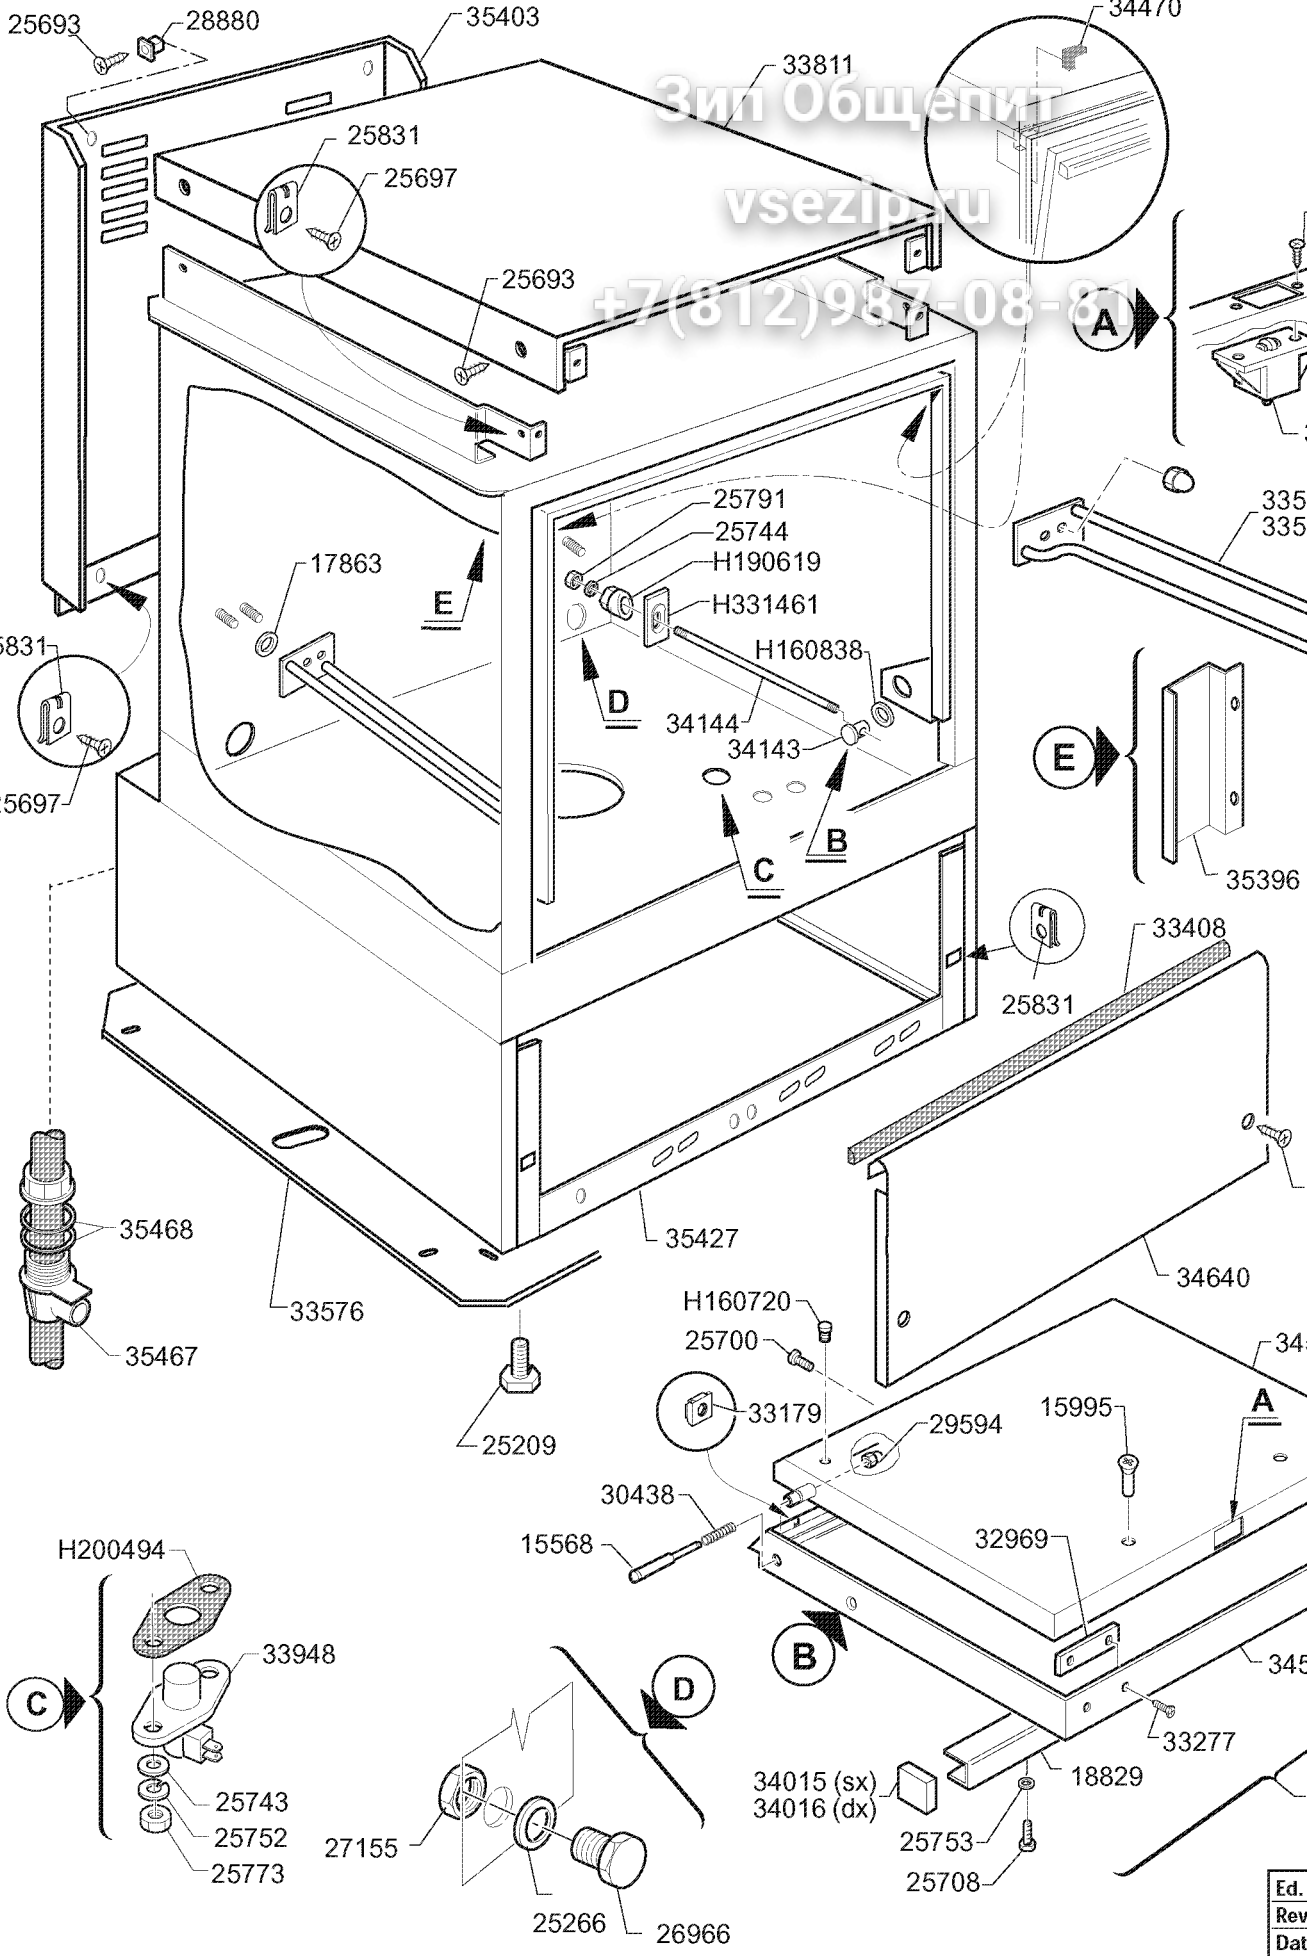

Зип Общежит
vsezip.ru
+7(812)987-08-81

Ed.
Rev.
Date