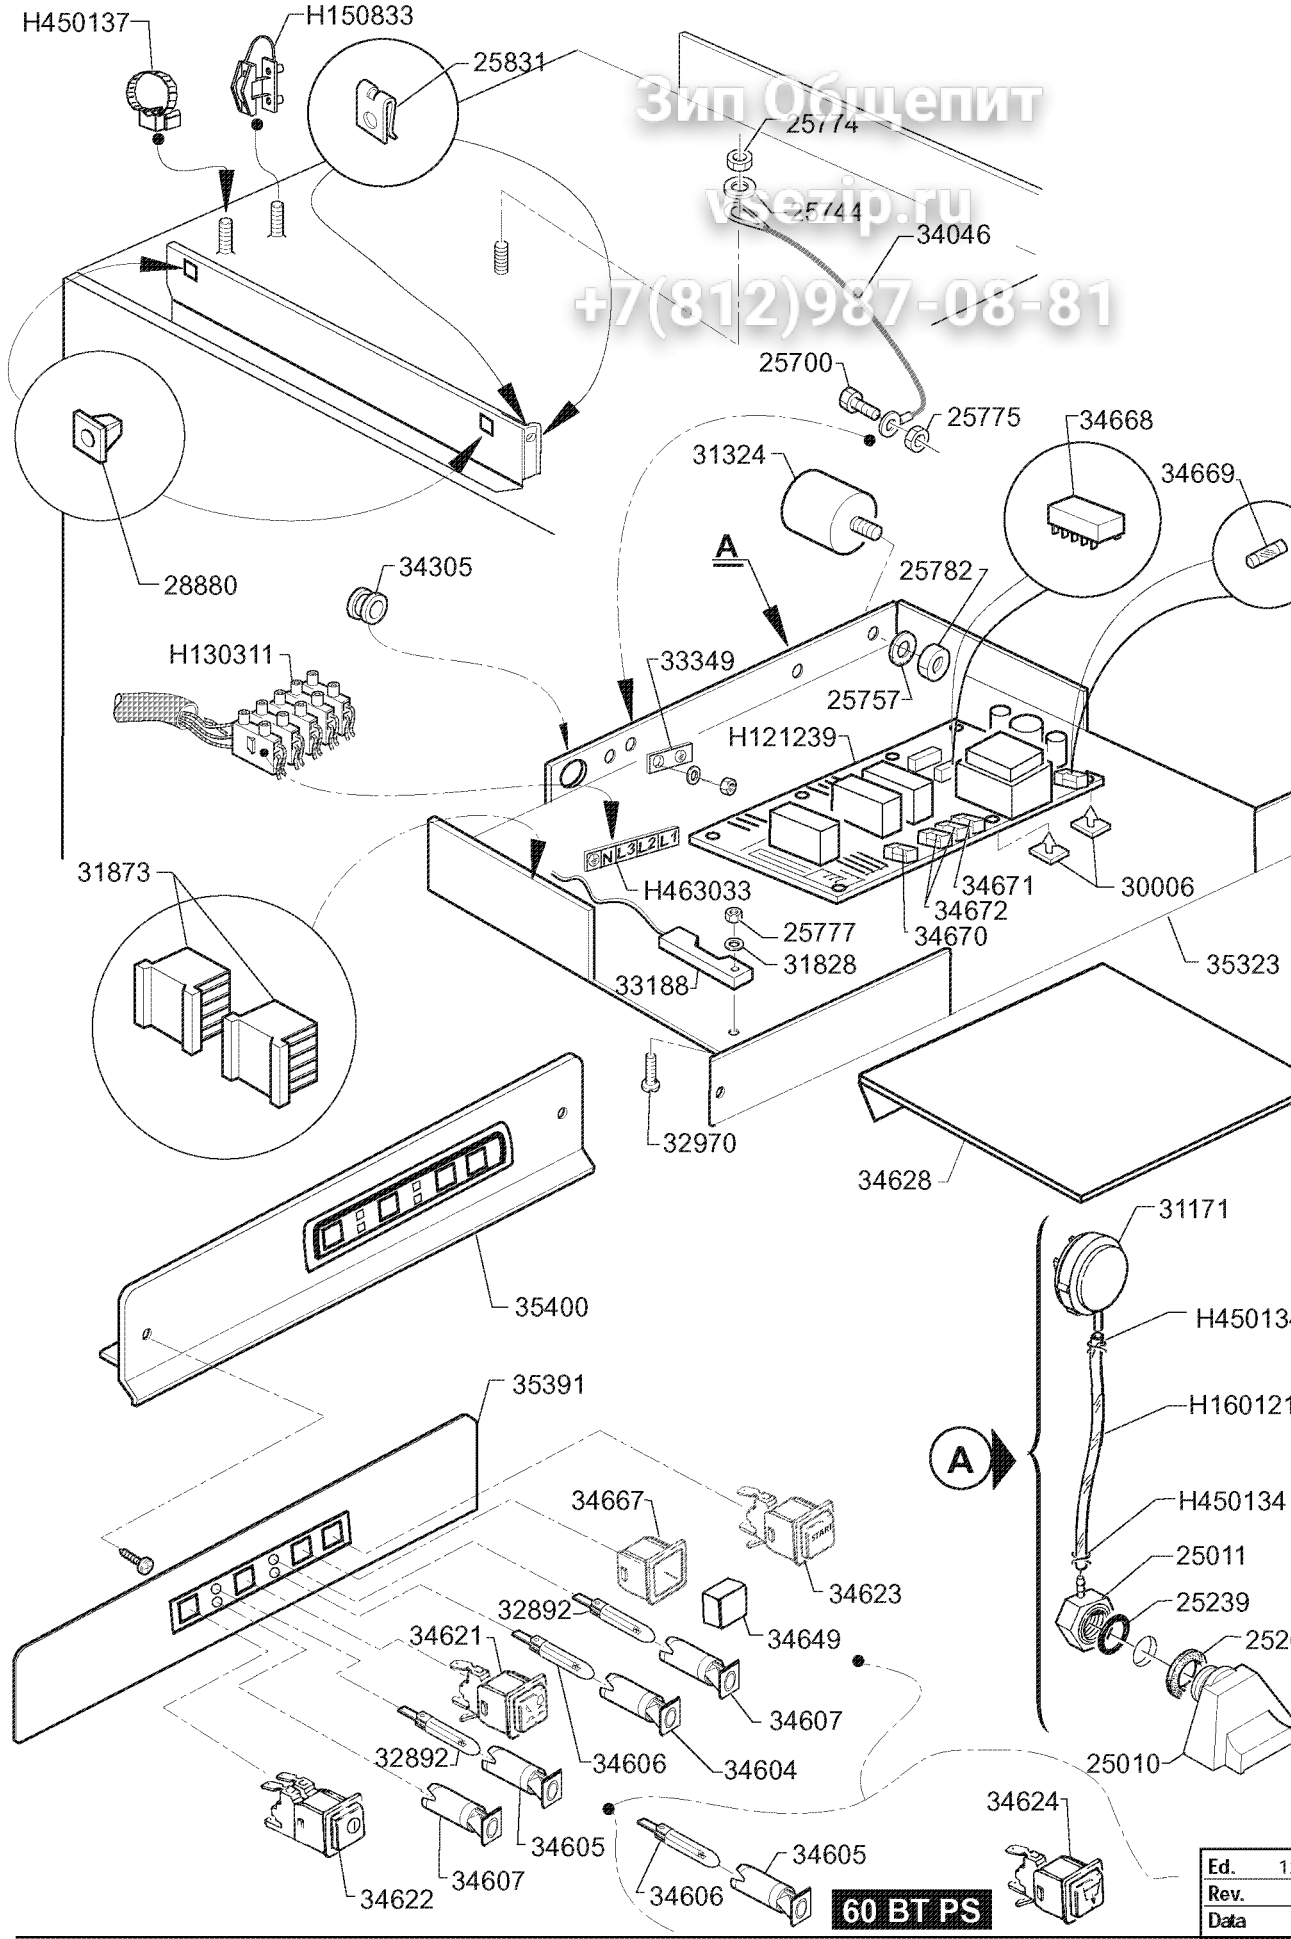

Зип Общепит

zip.ru

+7(812)987-08-81

60 BT PS

Ed.	1
Rev.	
Data