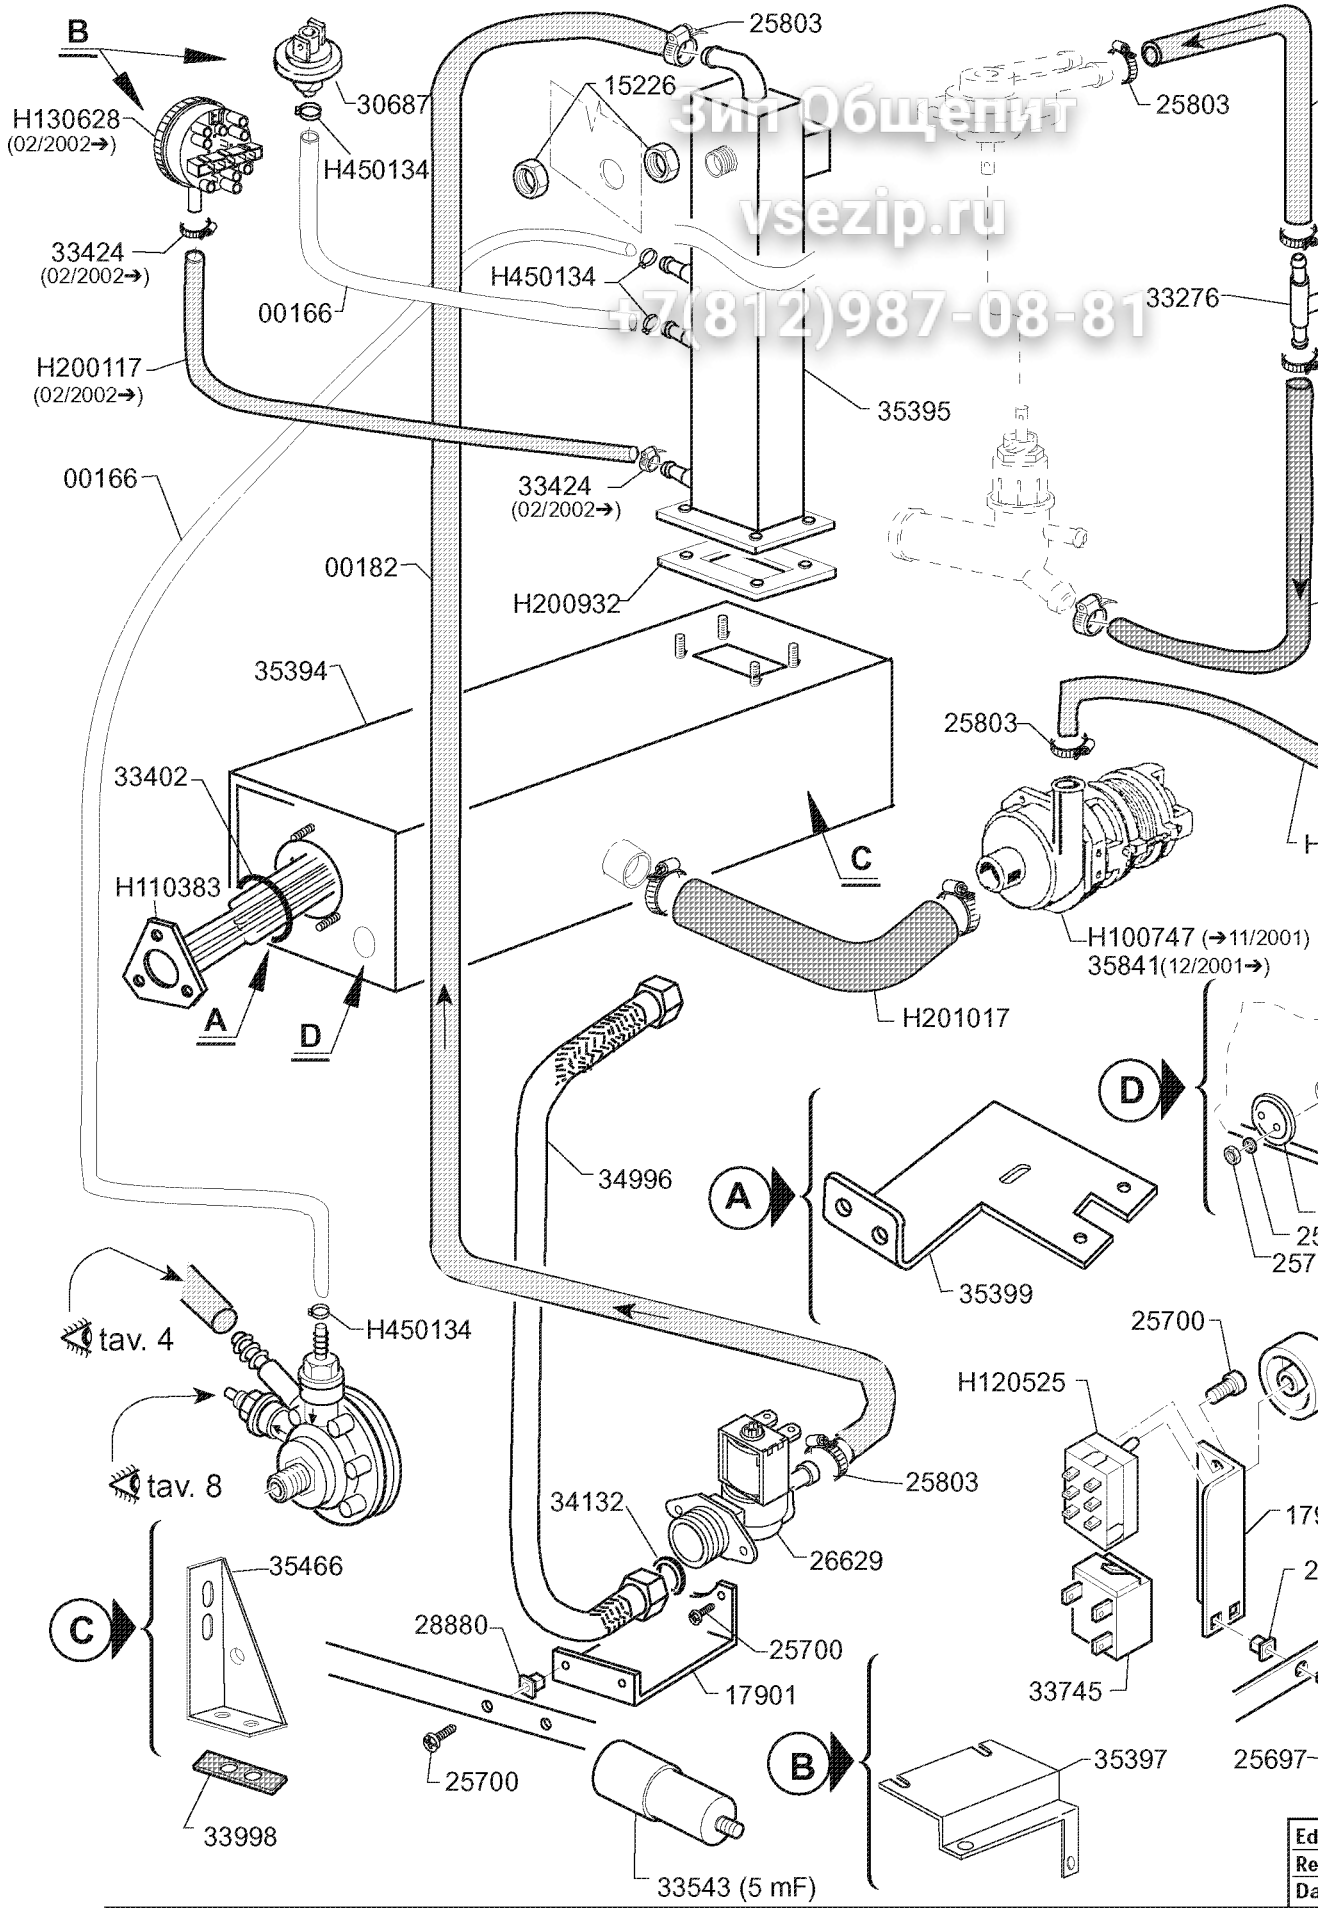

zip общепит
vsezip.ru

+7(812)987-08-81