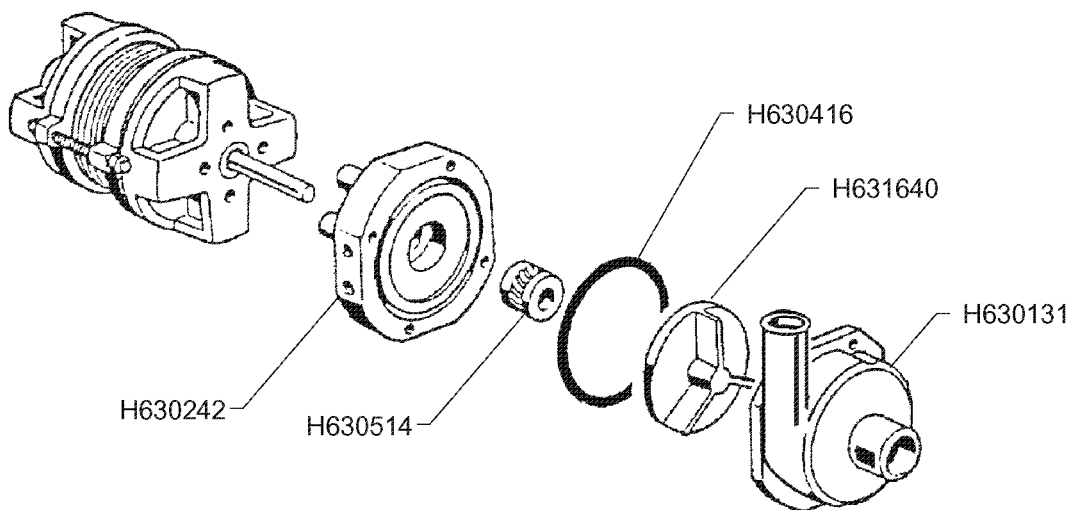

Зип Общепит

H100747

vsezip.ru

220/240V - 50 Hz
Kw. 0,073

471(12)987-08-81

(→11/2001)

Ed.	12/01
Rev.	
Data