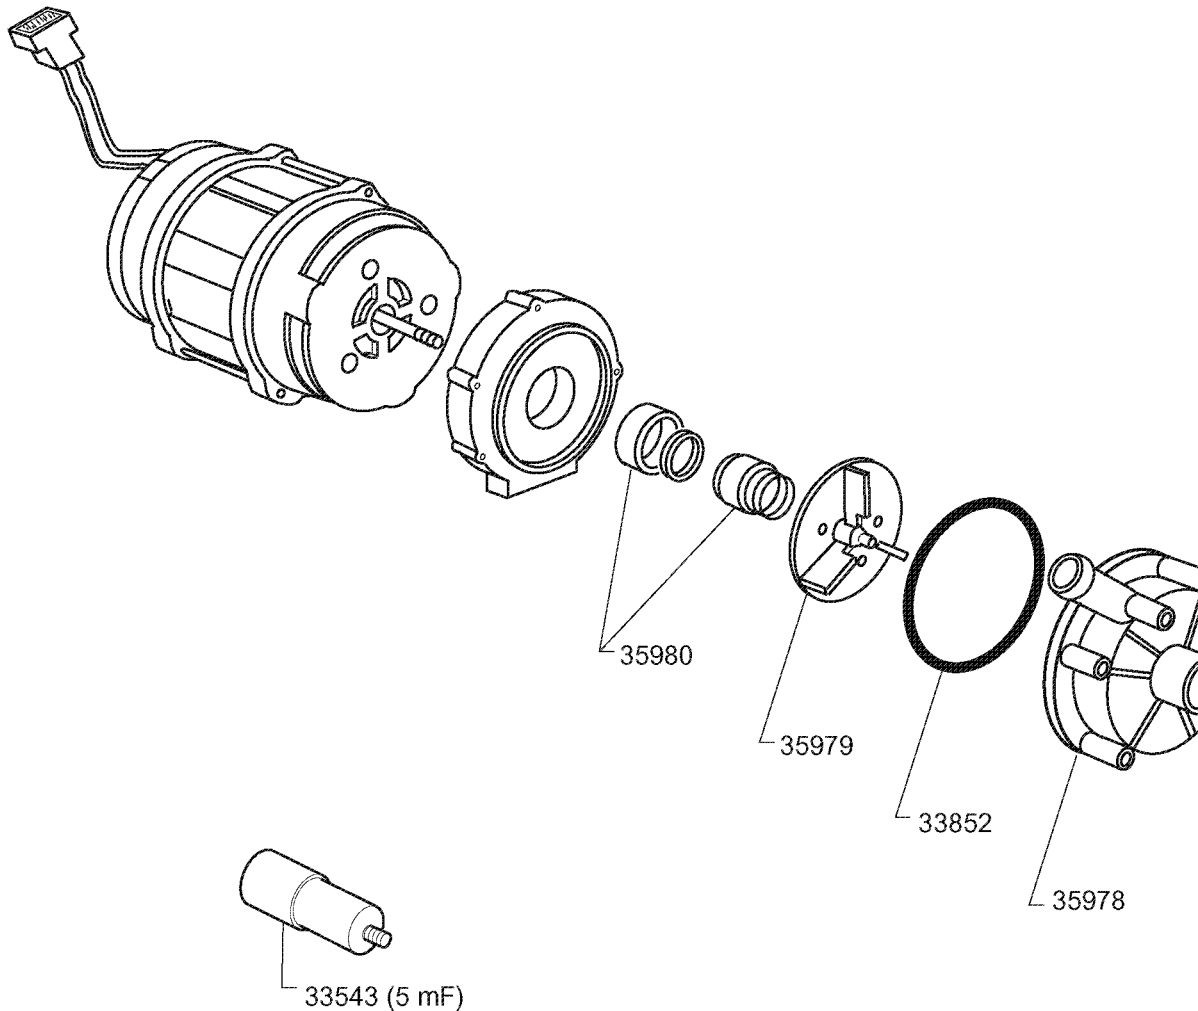

Зип Общепит

vsezip.ru

35841

+7(812)987-08-81

230 V - 50 Hz

Kw. 0,2

(12/2001→)

33543 (5 mF)