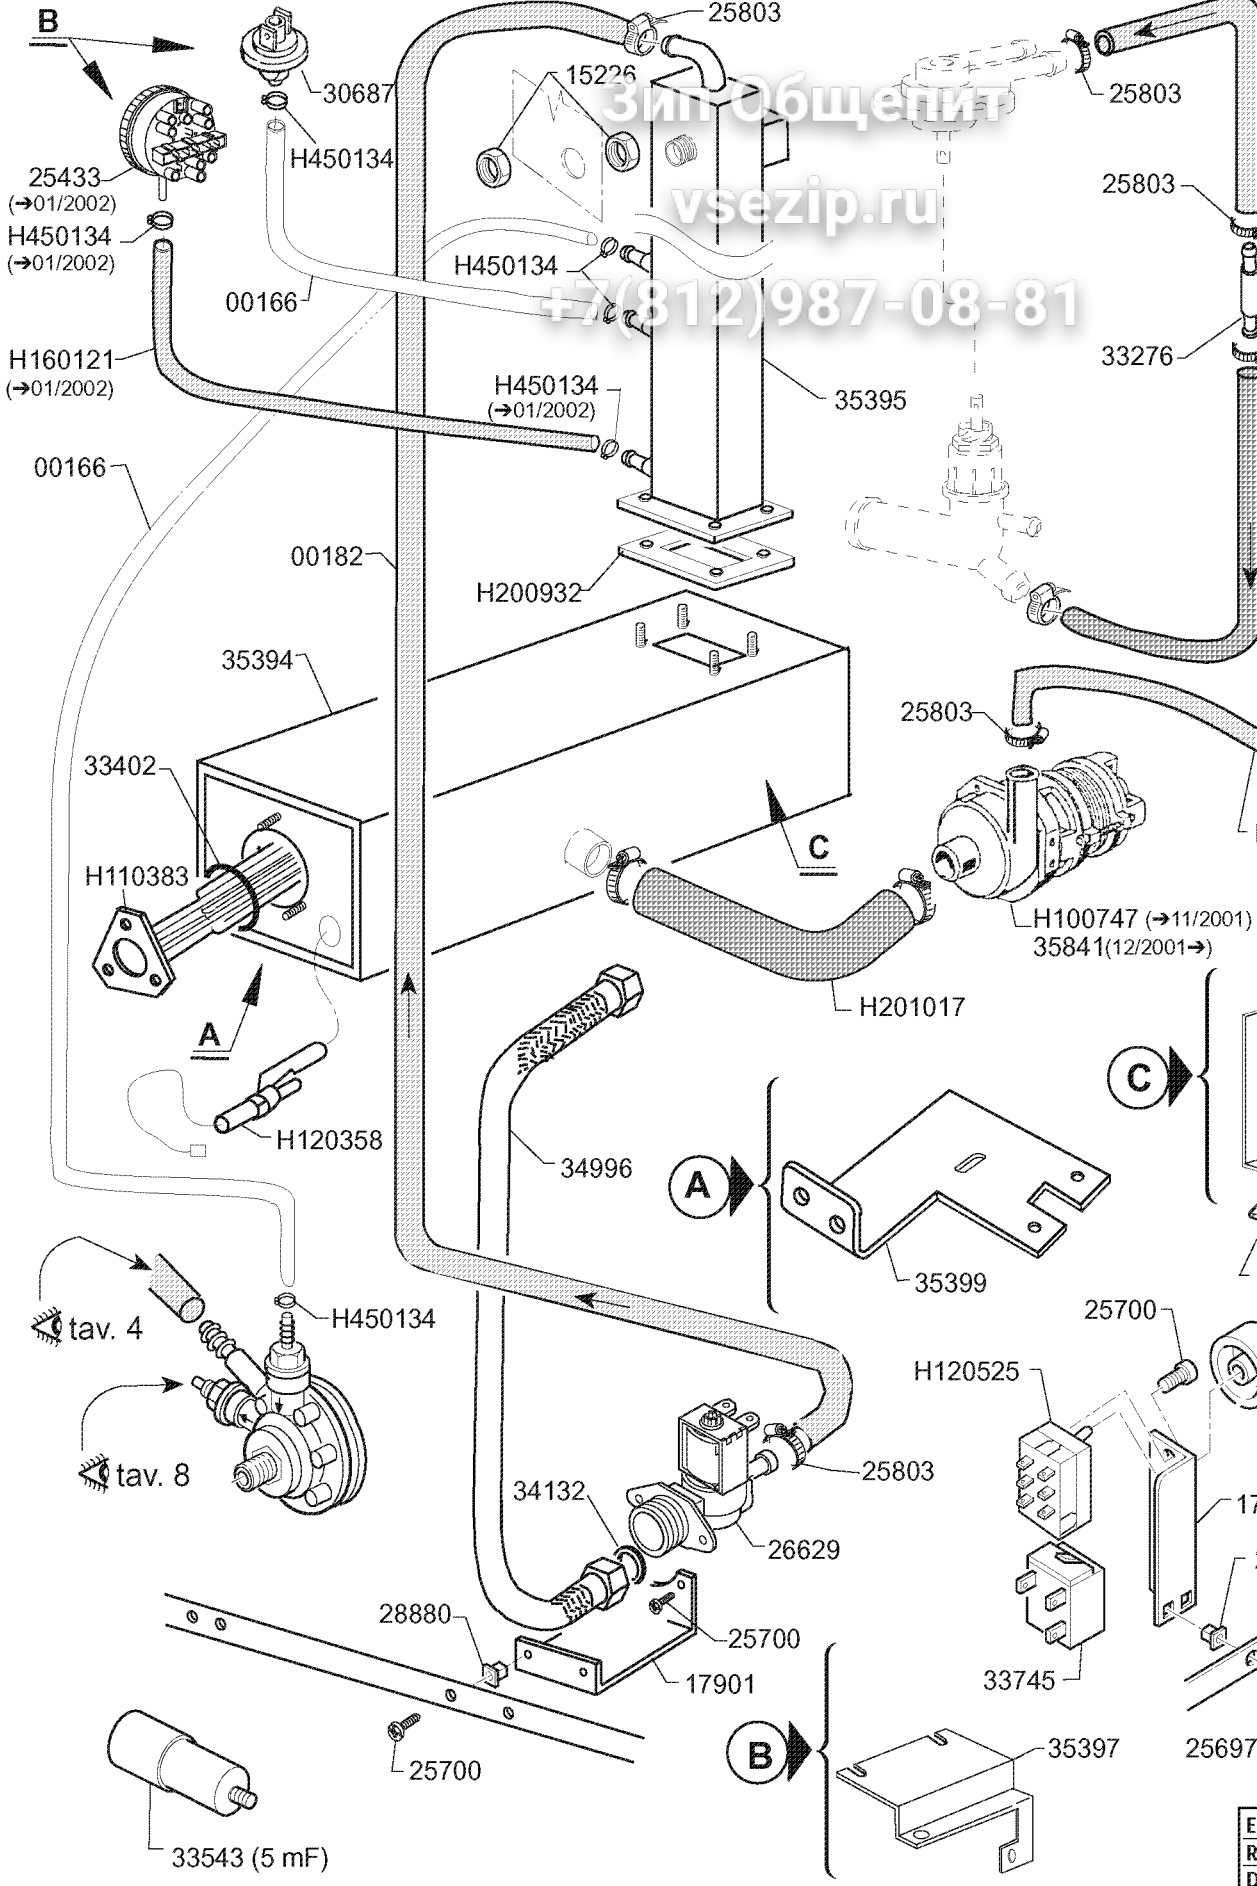

Зип ОбщениТ
vsezip.ru

+7(812)987-08-81

E
R
D