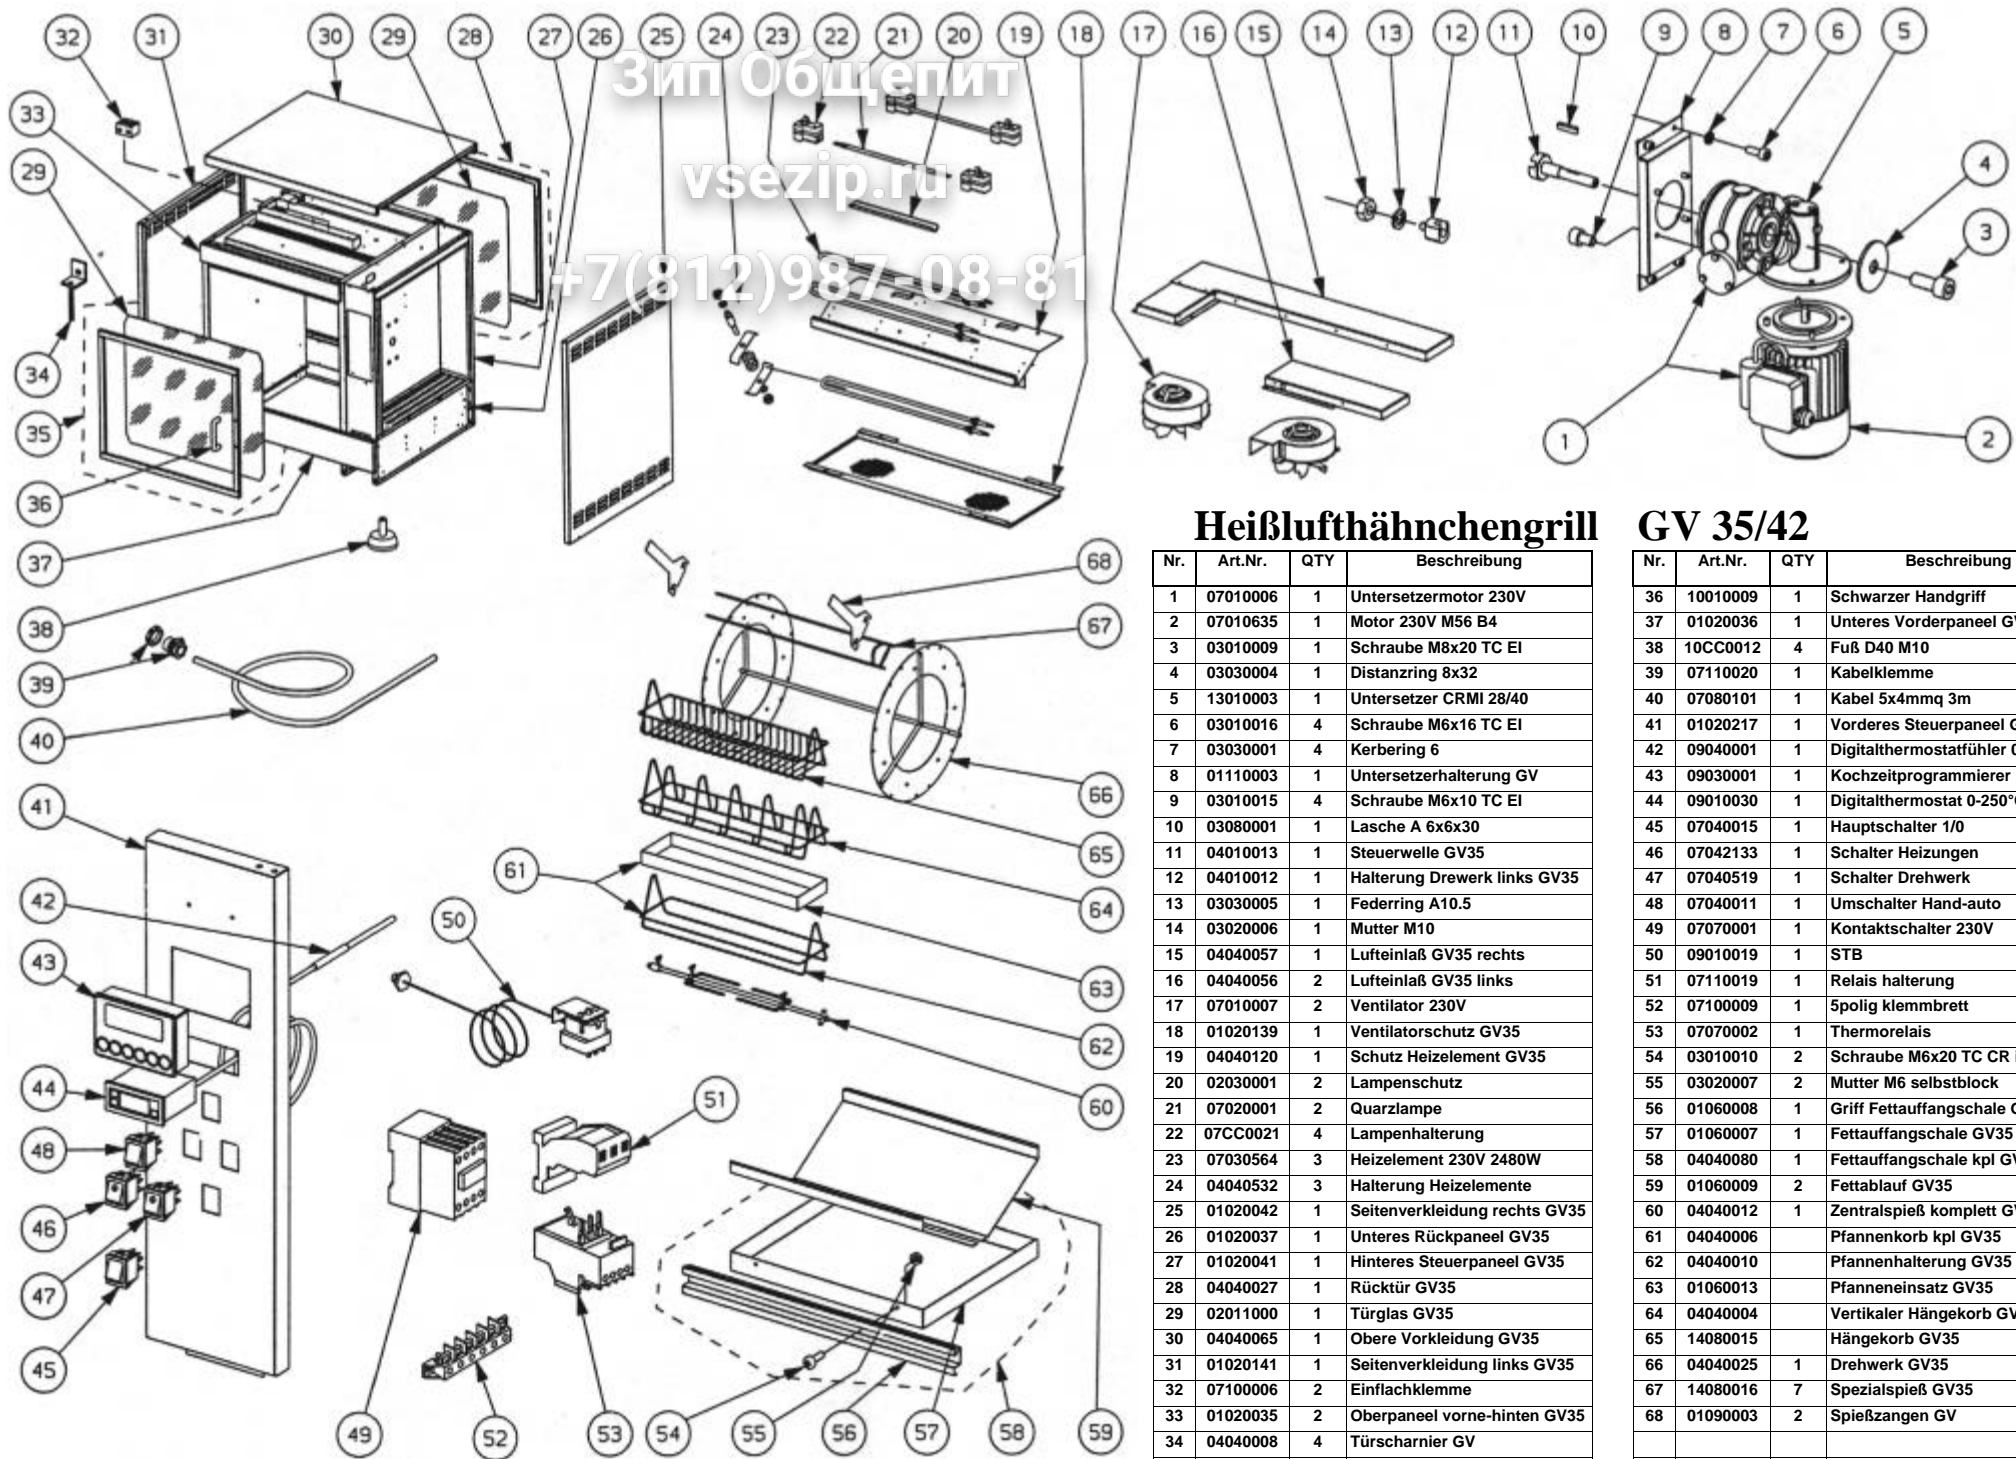

Зип ОбщеПИТ

vsezip.ru

+7(812)987-08-81

Heißlufthängengrill

GV 35/42

Nr.	Art.Nr.	QTY	Beschreibung
1	07010006	1	Untersetzermotor 230V
2	07010635	1	Motor 230V M56 B4
3	03010009	1	Schraube M8x20 TC EI
4	03030004	1	Distanzring 8x32
5	13010003	1	Untersetzer CRMI 28/40
6	03010016	4	Schraube M6x16 TC EI
7	03030001	4	Kerbering 6
8	01110003	1	Untersetzerhalterung GV
9	03010015	4	Schraube M6x10 TC EI
10	03080001	1	Lasche A 6x6x30
11	04010013	1	Steuerwelle GV35
12	04010012	1	Halterung Drewerk links GV35
13	03030005	1	Federring A10.5
14	03020006	1	Mutter M10
15	04040057	1	Lufteinlaß GV35 rechts
16	04040056	2	Lufteinlaß GV35 links
17	07010007	2	Ventilator 230V
18	01020139	1	Ventilatorschutz GV35
19	04040120	1	Schutz Heizelement GV35
20	02030001	2	Lampenschutz
21	07020001	2	Quarzlampe
22	07CC0021	4	Lampenhalterung
23	07030564	3	Heizelement 230V 2480W
24	04040532	3	Halterung Heizelemente
25	01020042	1	Seitenverkleidung rechts GV35
26	01020037	1	Unteres Rückpaneel GV35
27	01020041	1	Hinteres Steuerpaneel GV35
28	04040027	1	Rücktür GV35
29	02011000	1	Türglas GV35
30	04040065	1	Obere Vorkleidung GV35
31	01020141	1	Seitenverkleidung links GV35
32	07100006	2	Einfachklemme
33	01020035	2	Oberpaneel vorne-hinten GV35
34	04040008	4	Türscharnier GV
35	04040026	1	Vordertür GV35

Nr.	Art.Nr.	QTY	Beschreibung
36	10010009	1	Schwarzer Handgriff
37	01020036	1	Unteres Vorderpaneel GV35
38	10CC0012	4	Fuß D40 M10
39	07110020	1	Kabelklemme
40	07080101	1	Kabel 5x4mmq 3m
41	01020217	1	Vorderes Steuerpaneel GV35
42	09040001	1	Digitalthermostatfühler 0-250°C
43	09030001	1	Kochzeitprogrammierer
44	09010030	1	Digitalthermostat 0-250°C
45	07040015	1	Hauptschalter 1/0
46	07042133	1	Schalter Heizungen
47	07040519	1	Schalter Drehwerk
48	07040011	1	Umschalter Hand-auto
49	07070001	1	Kontaktschalter 230V
50	09010019	1	STB
51	07110019	1	Relais halterung
52	07100009	1	5polig klemmbrett
53	07070002	1	Thermorelais
54	03010010	2	Schraube M6x20 TC CR inox
55	03020007	2	Mutter M6 selbstblock
56	01060008	1	Griff Fettauffangschale GV35
57	01060007	1	Fettauffangschale GV35
58	04040080	1	Fettauffangschale kpl GV35
59	01060009	2	Fettablauf GV35
60	04040012	1	Zentralspieß komplett GV35
61	04040006	1	Pfannenkorb kpl GV35
62	04040010	1	Pfannenhalterung GV35
63	01060013	1	Pfanneneinsatz GV35
64	04040004	1	Vertikaler Hängekorb GV35
65	14080015	1	Hängekorb GV35
66	04040025	1	Drehwerk GV35
67	14080016	7	Spezialspieß GV35
68	01090003	2	Spießzangen GV