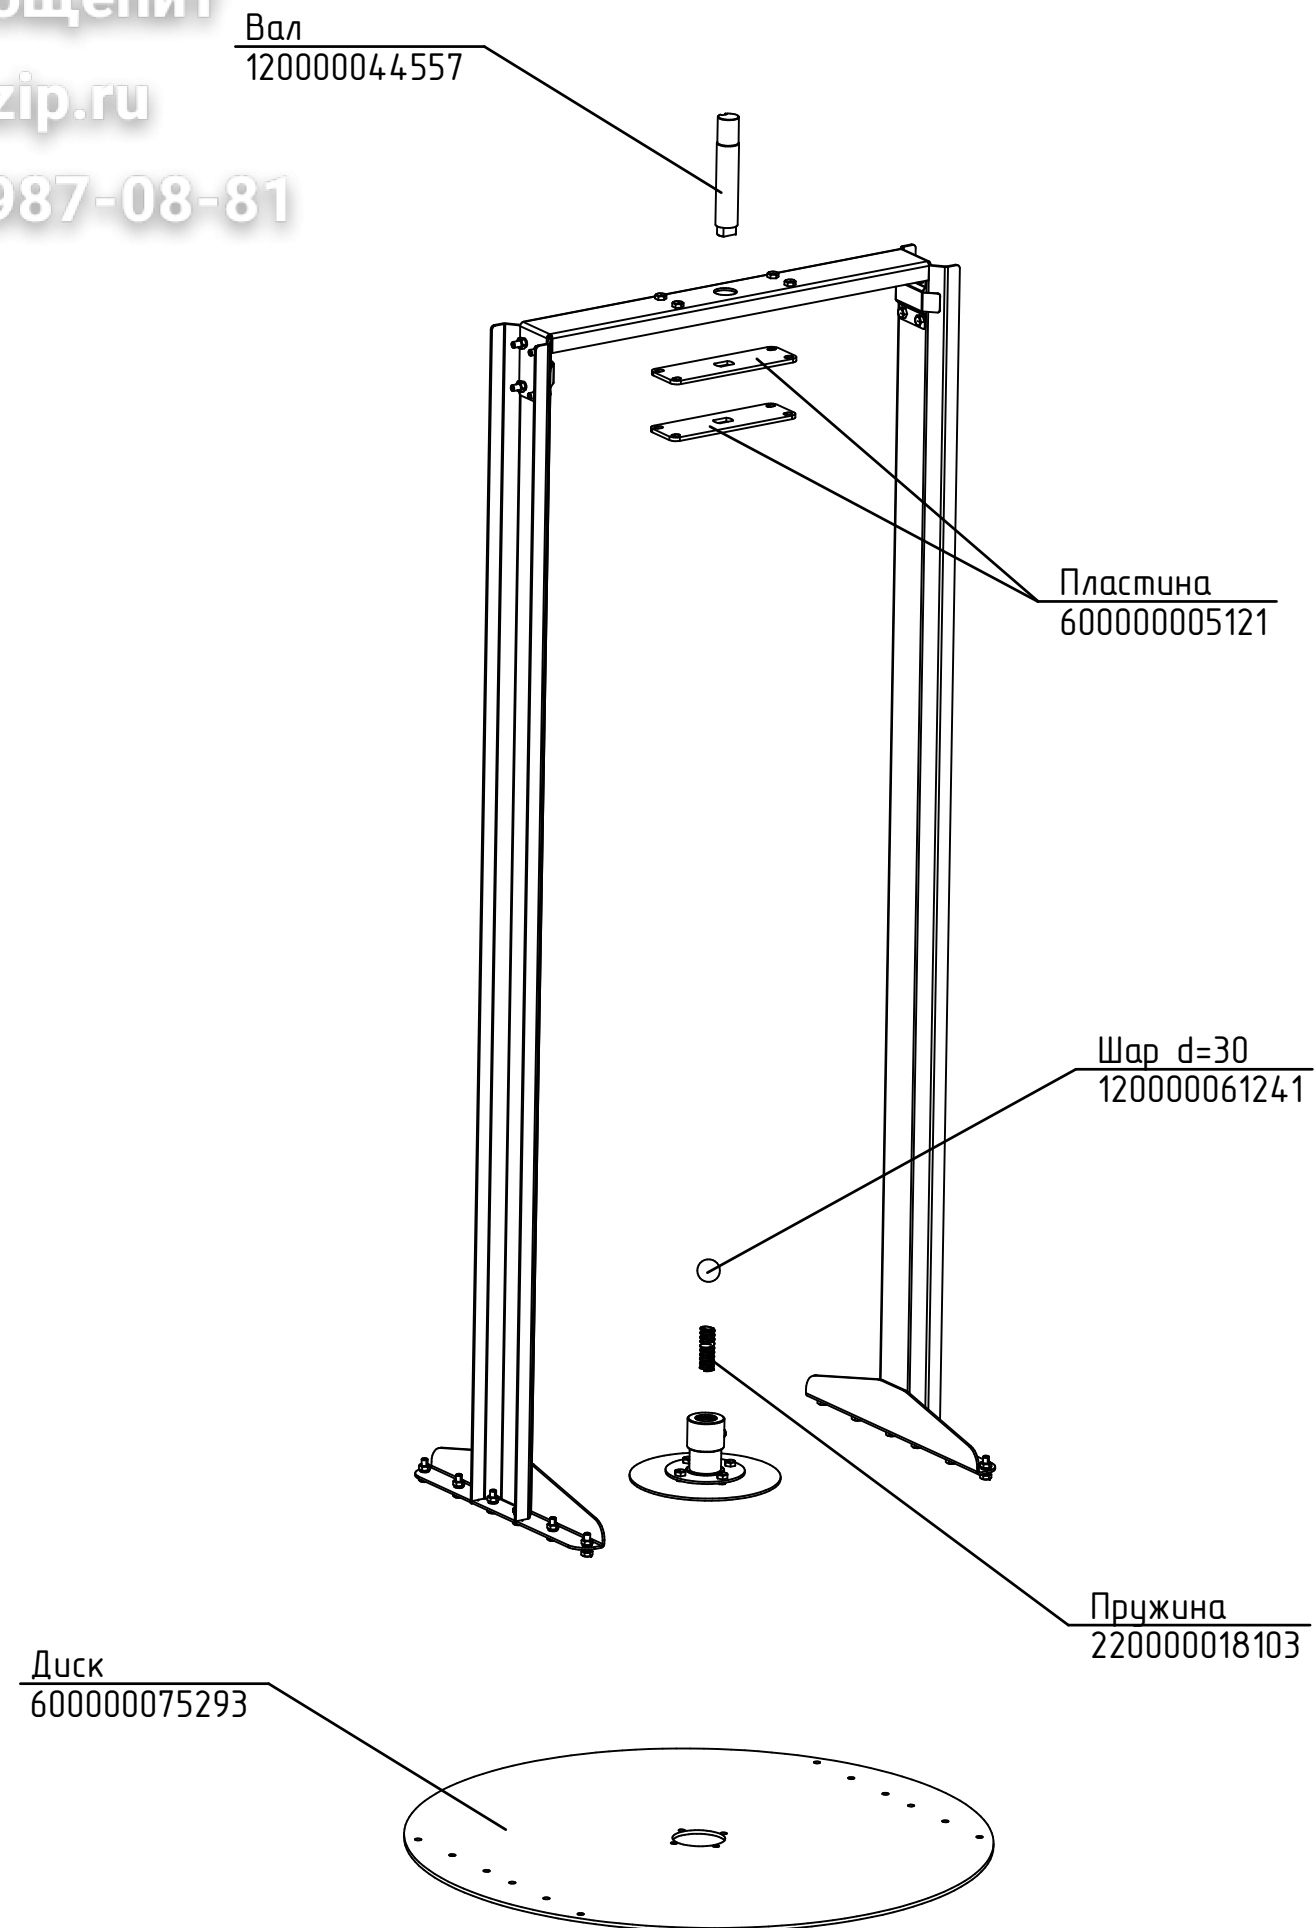

РПШ-16-21М.802453.003 РС
Ротационный пекарский
шкаф РПШ-16-2/1М

Зип Общепит
vsezip.ru

+7(812)987-08-81