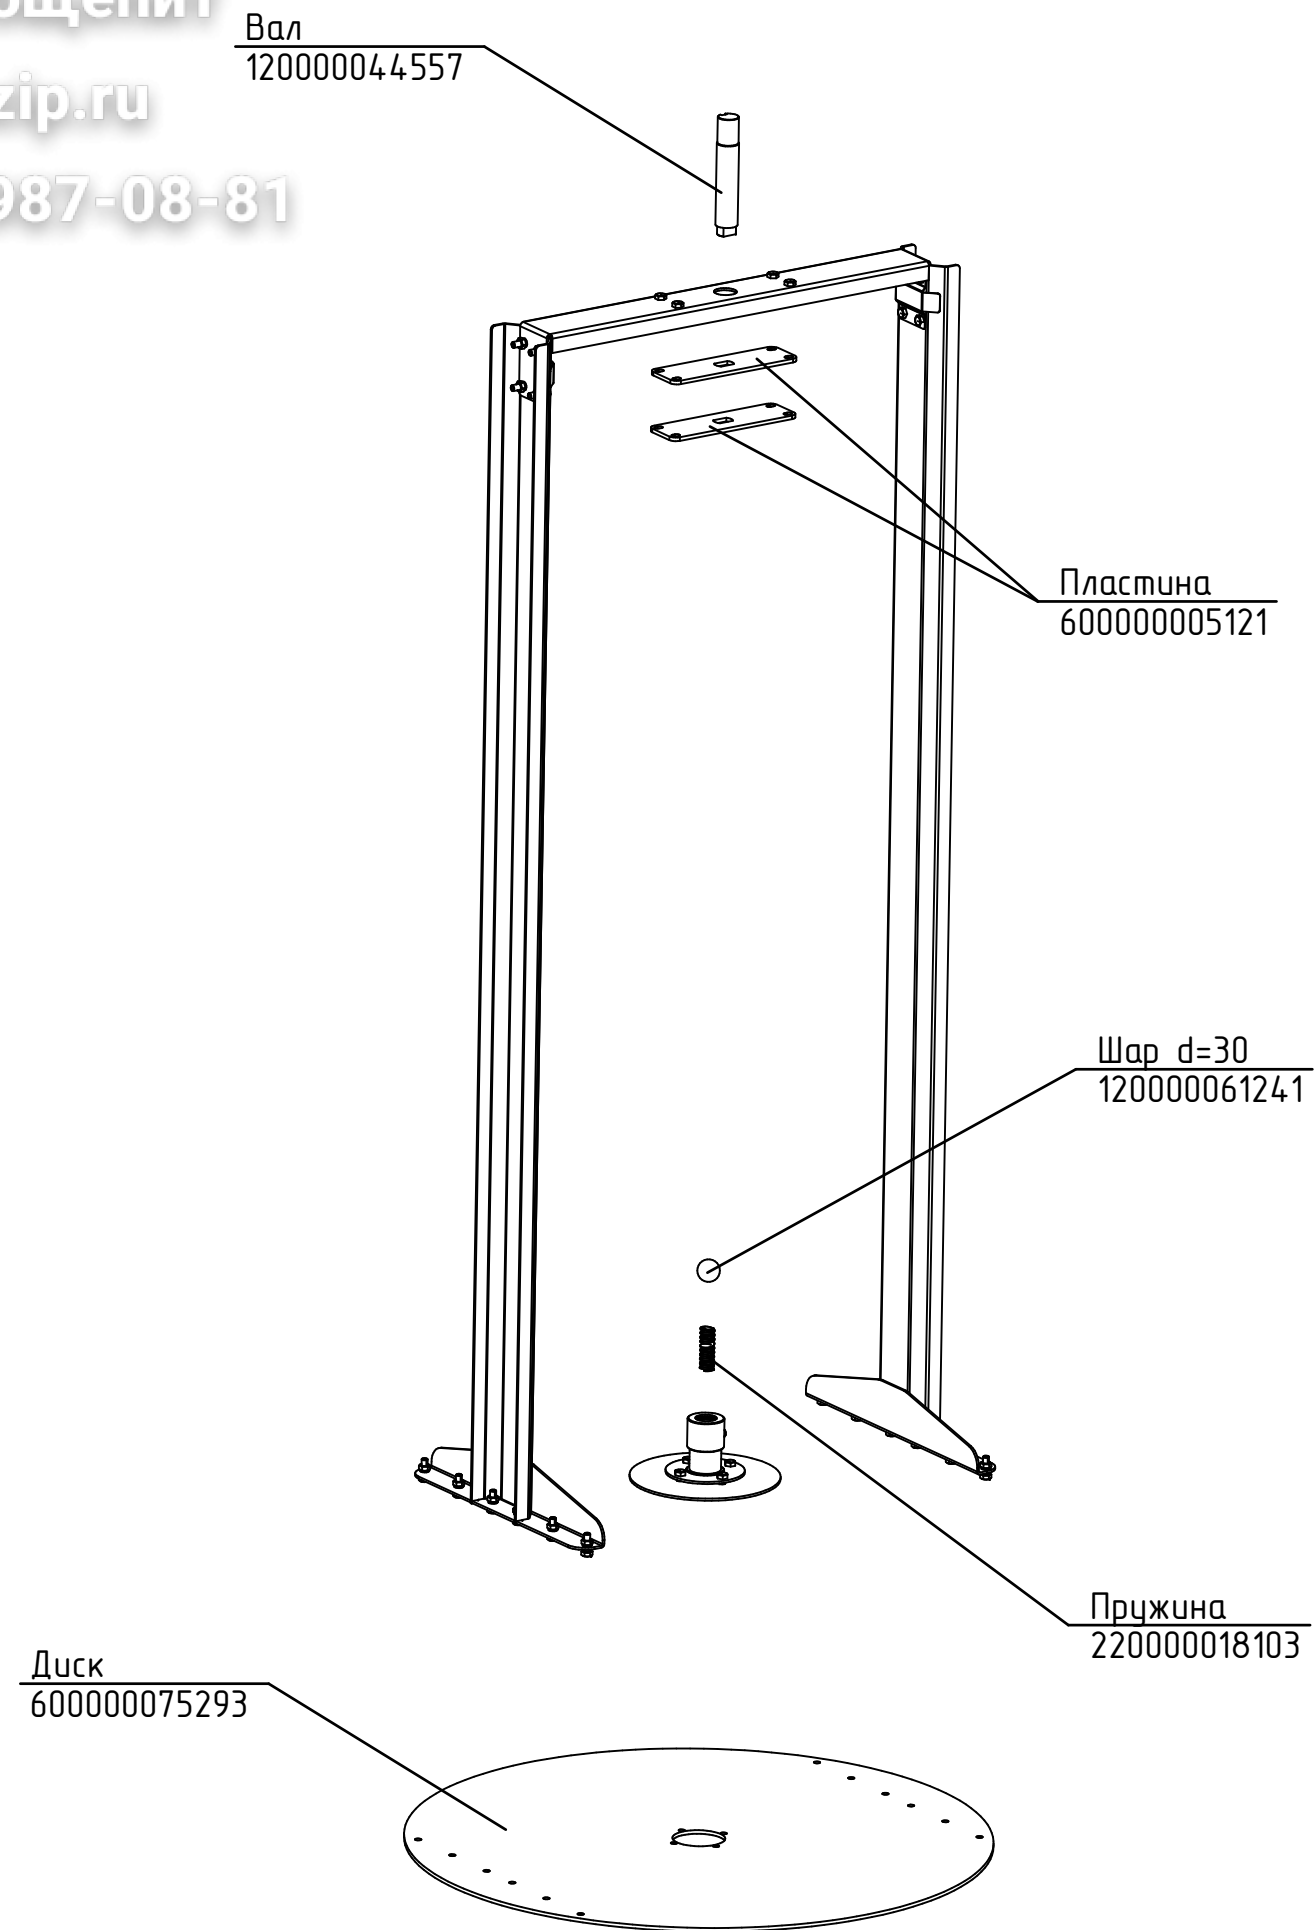

РПШ-16-21М.802453.003 РС
Ротационный пекарский
шкаф РПШ-16-2/1М

Зип Общепит
vsezip.ru

+7(812)987-08-81