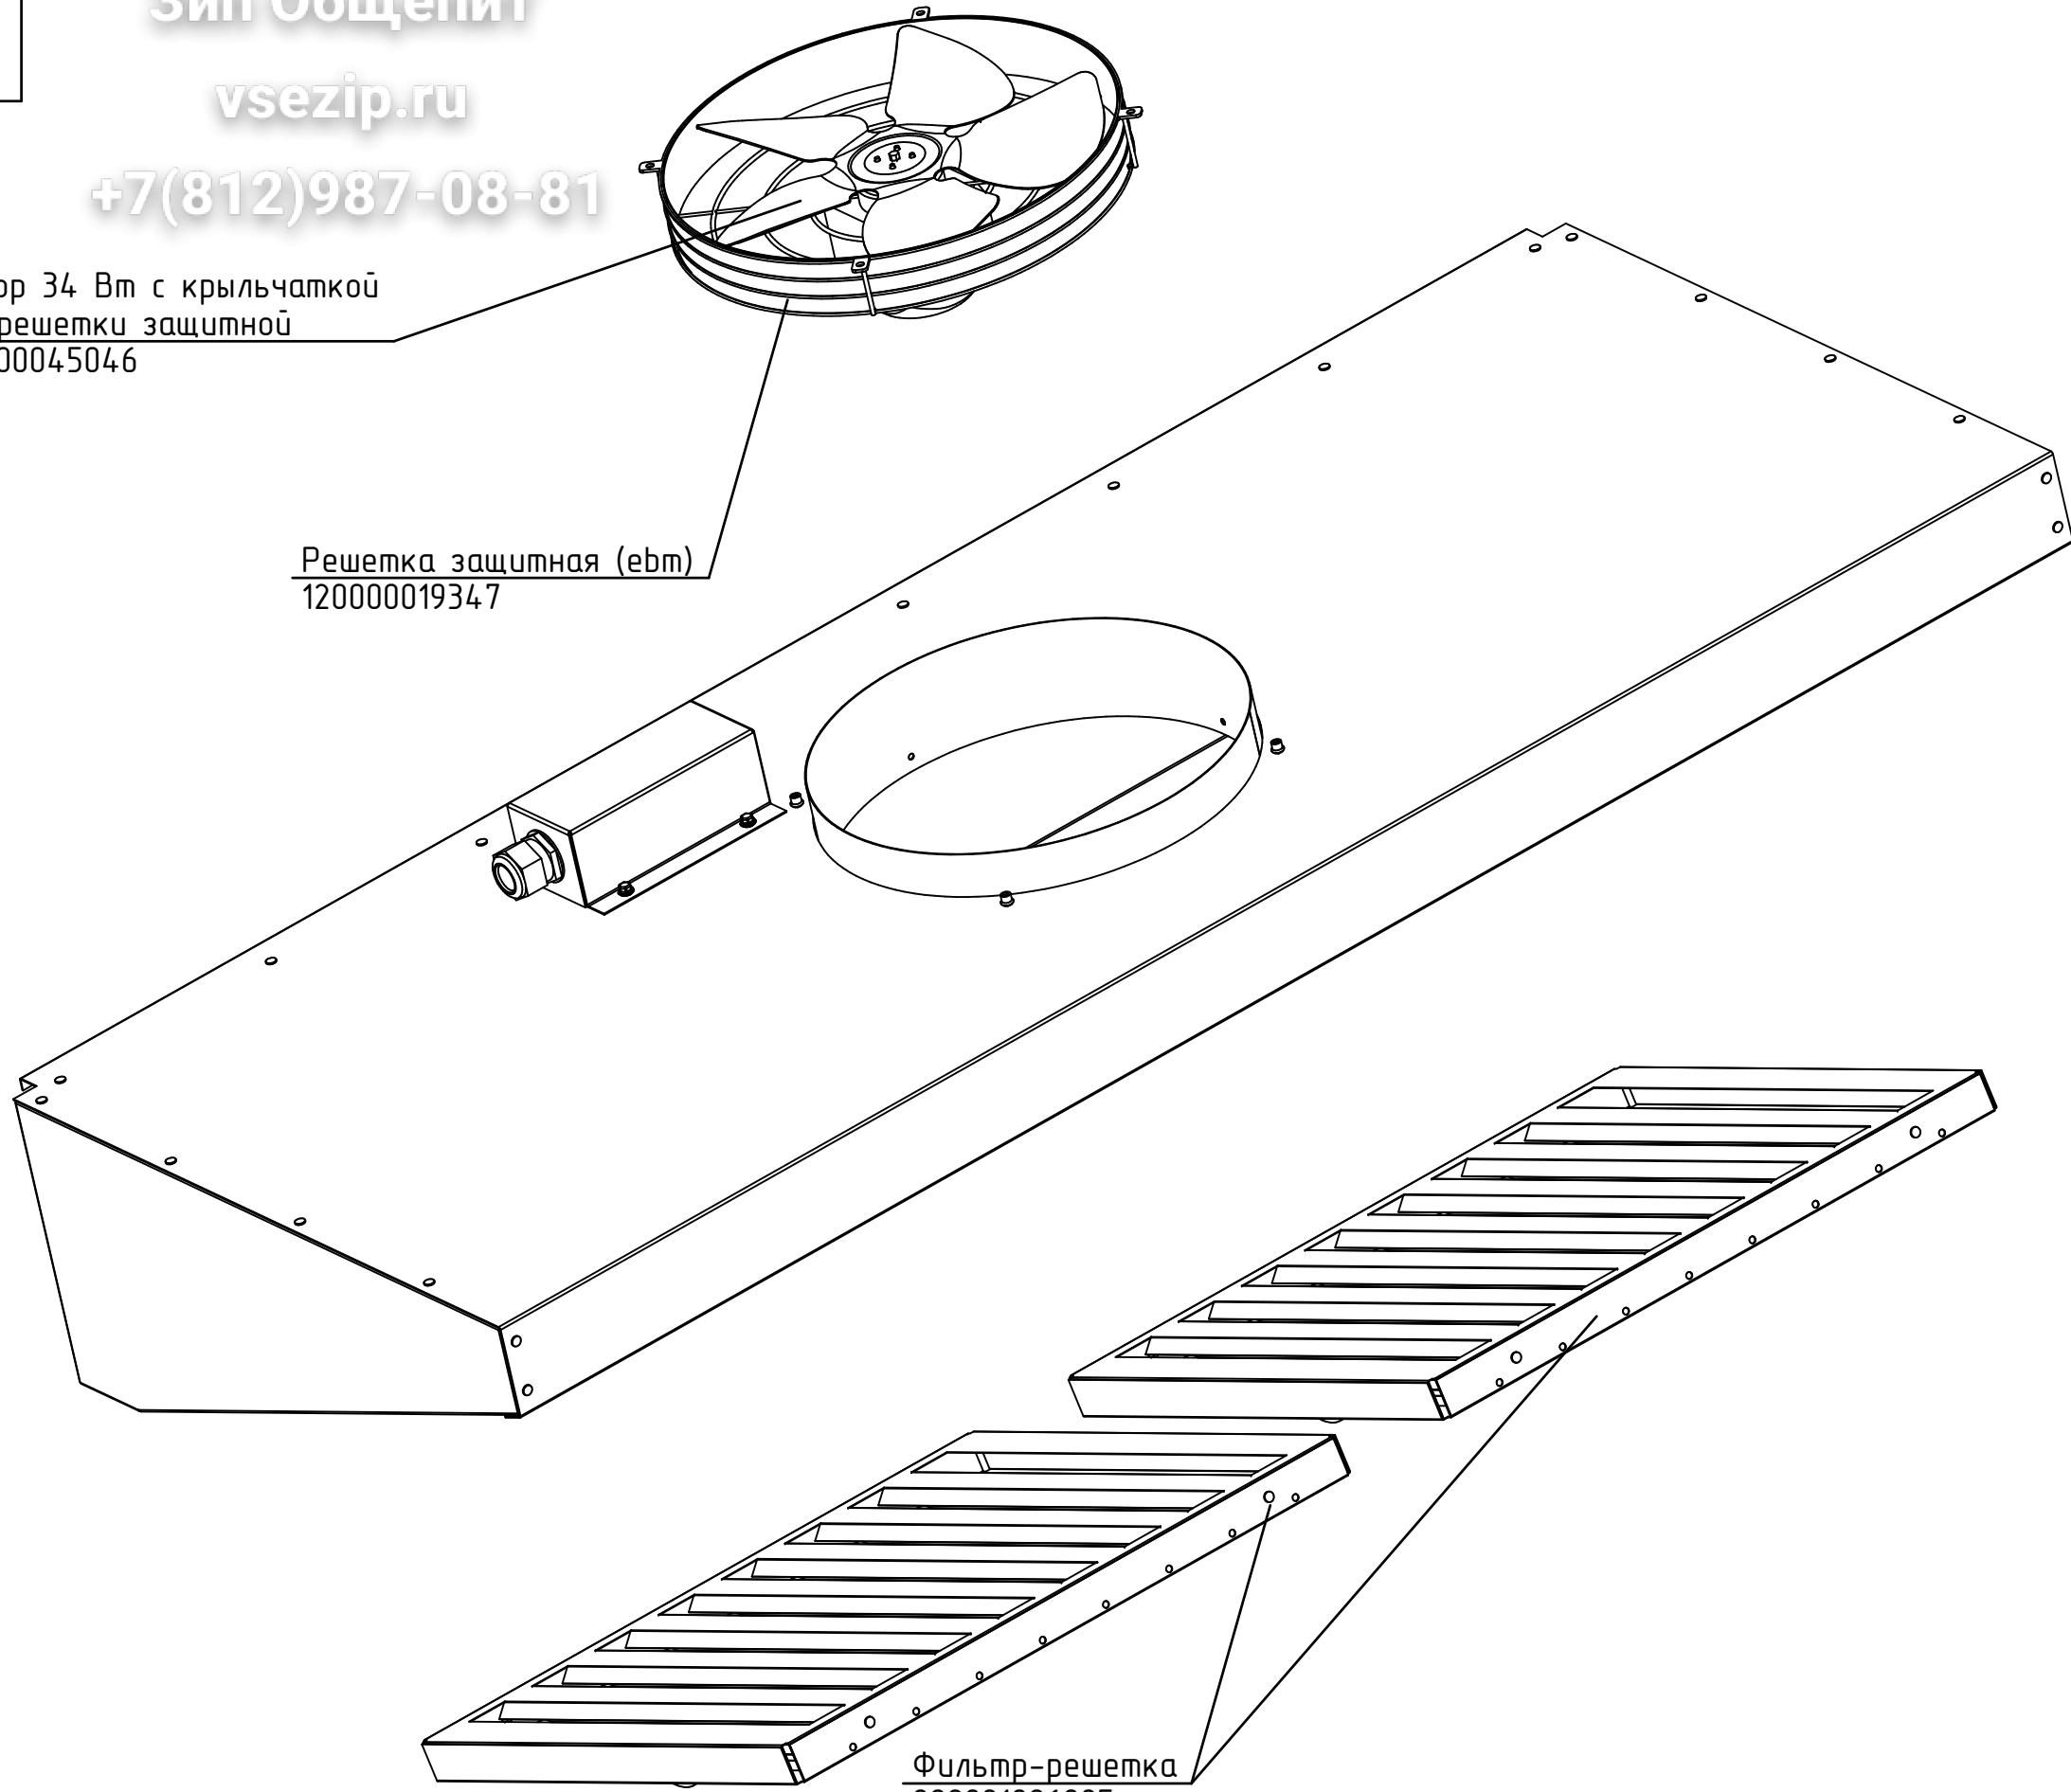

РПШ-16-21М.802453.001 РС
Ротационный пекарский
шкаф РПШ-16-2/1М

Зип Общепит

vsezip.ru

+7(812)987-08-81

Мотор 34 Вт с крыльчаткой
без решетки защитной
120000045046

Решетка защитная (ebm)
120000019347

Фильтр-решетка
000001006005