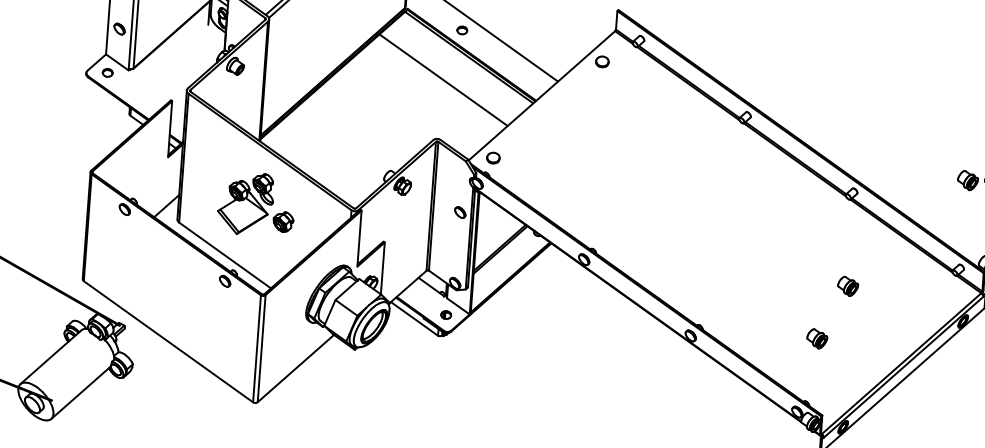

Зип Общепит  
vsezip.ru  
+7(812)987-08-81

Перезгородка  
600000005062

Втулка  
120000044538

Резистор РП1-305-3М В  
КДБА.434162.008 ТУ  
120000060703

Двигатель коллекторный  
25GA-RC385-1228  
120000060714