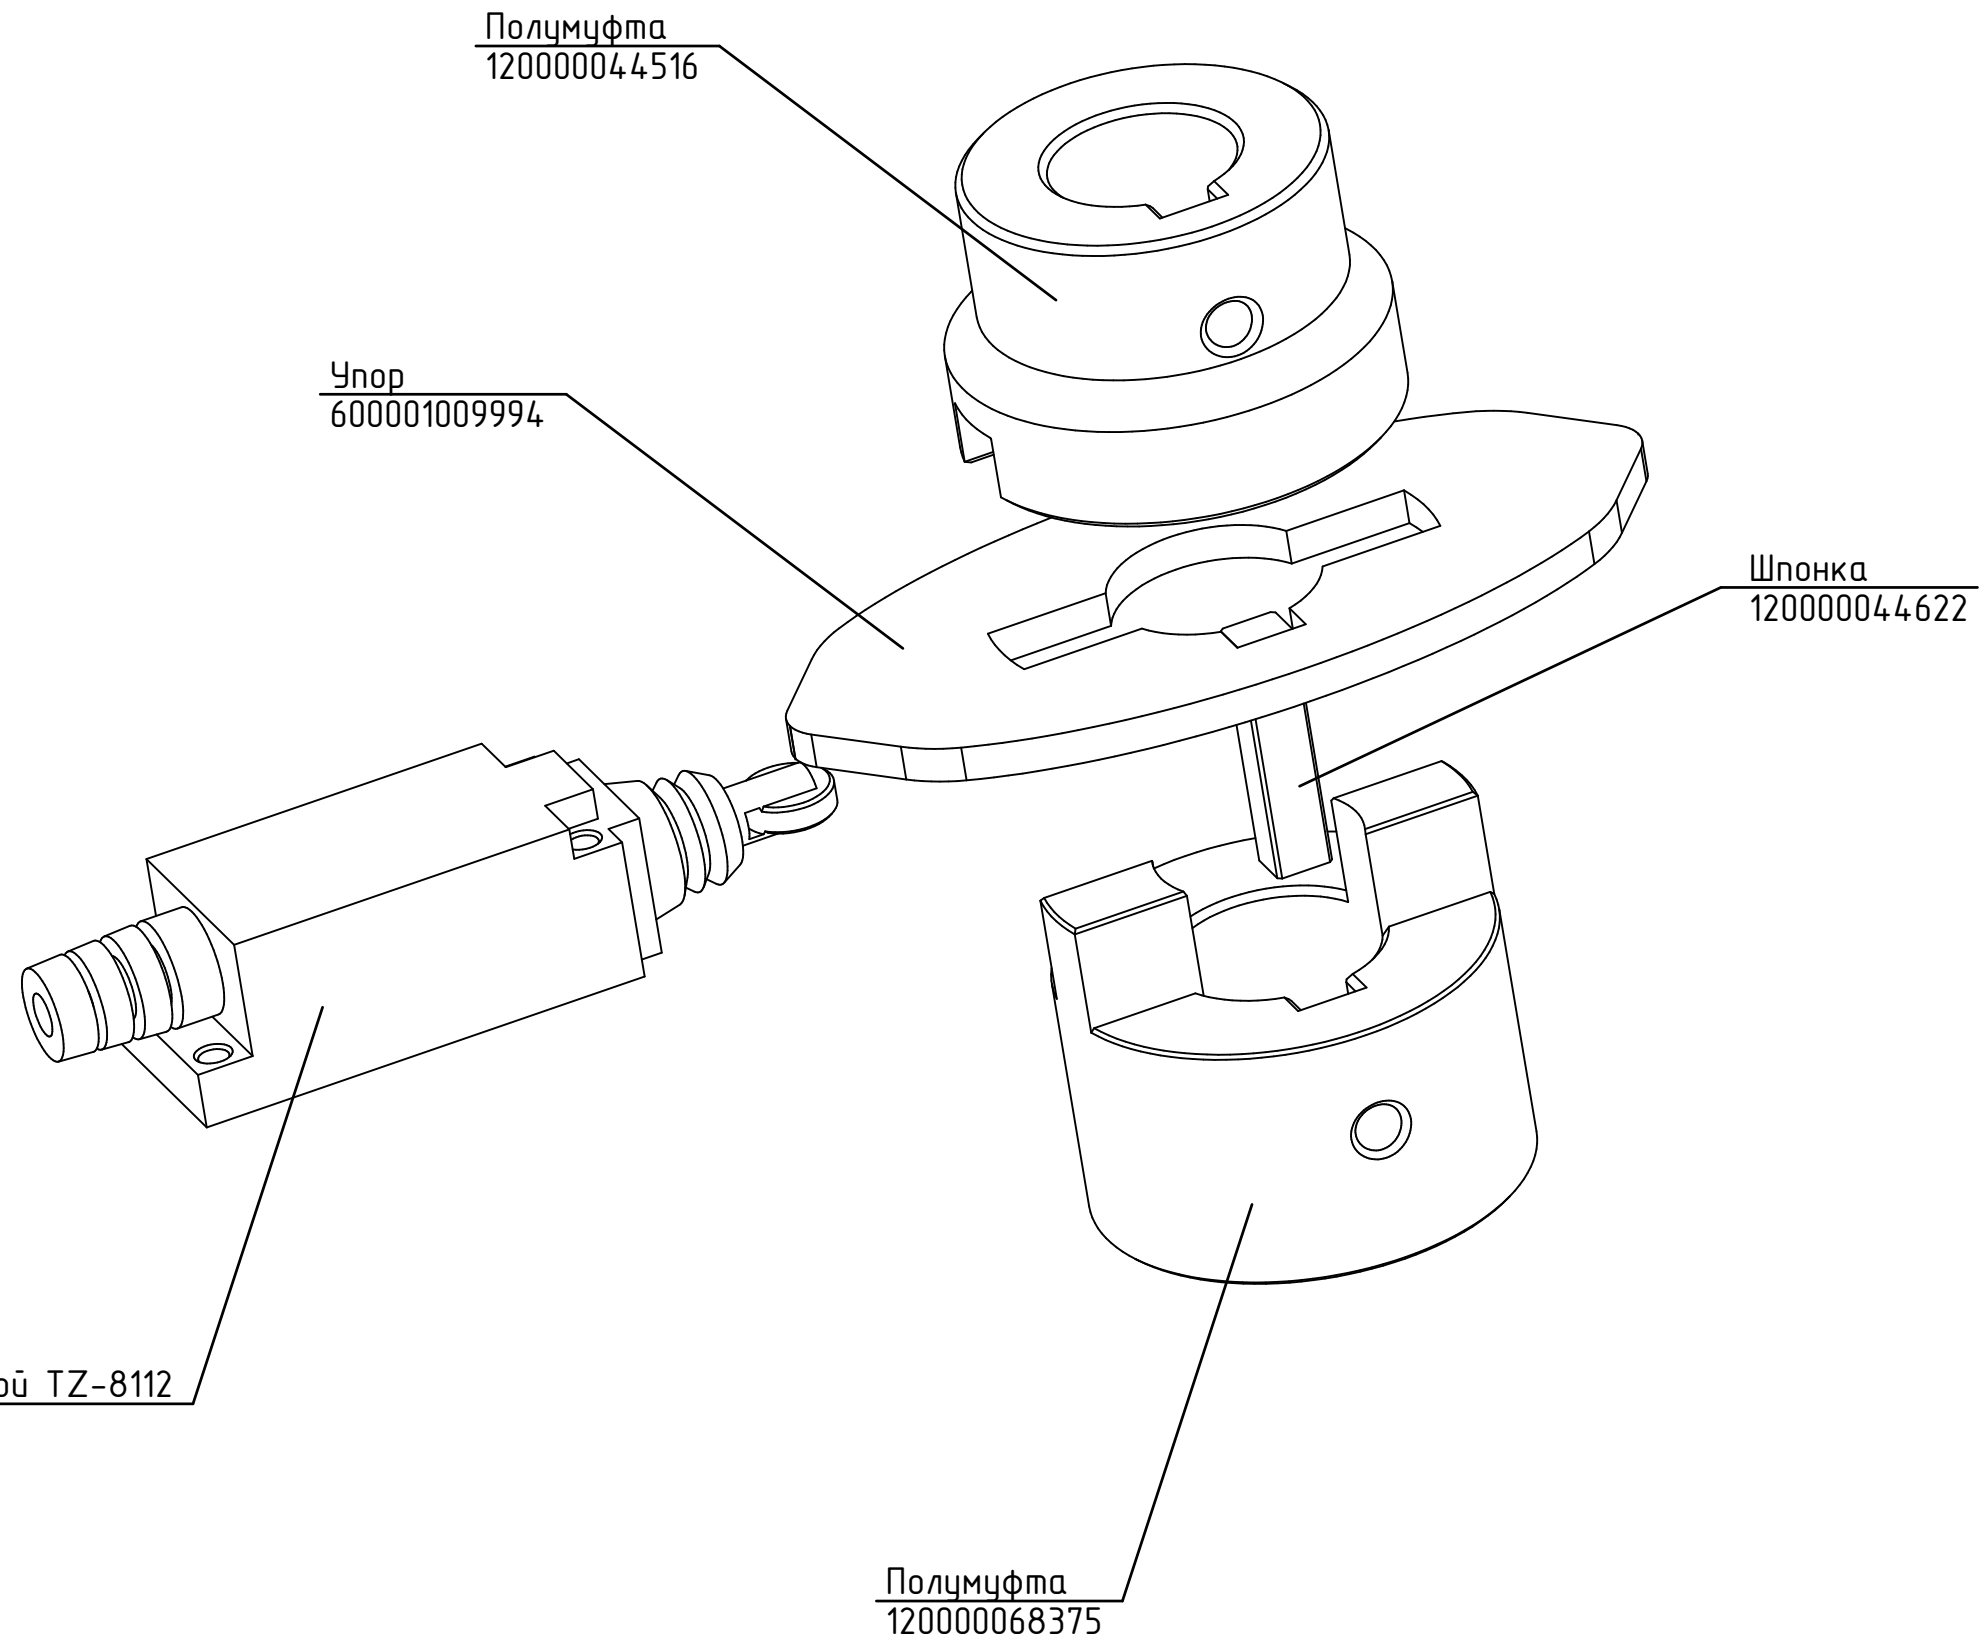

РПШ-16-21М.802453.012 РС
Ротационный пекарский
шкаф РПШ-16-2/1М

Зип Общепит

vsezip.ru

+7(812)987-08-81