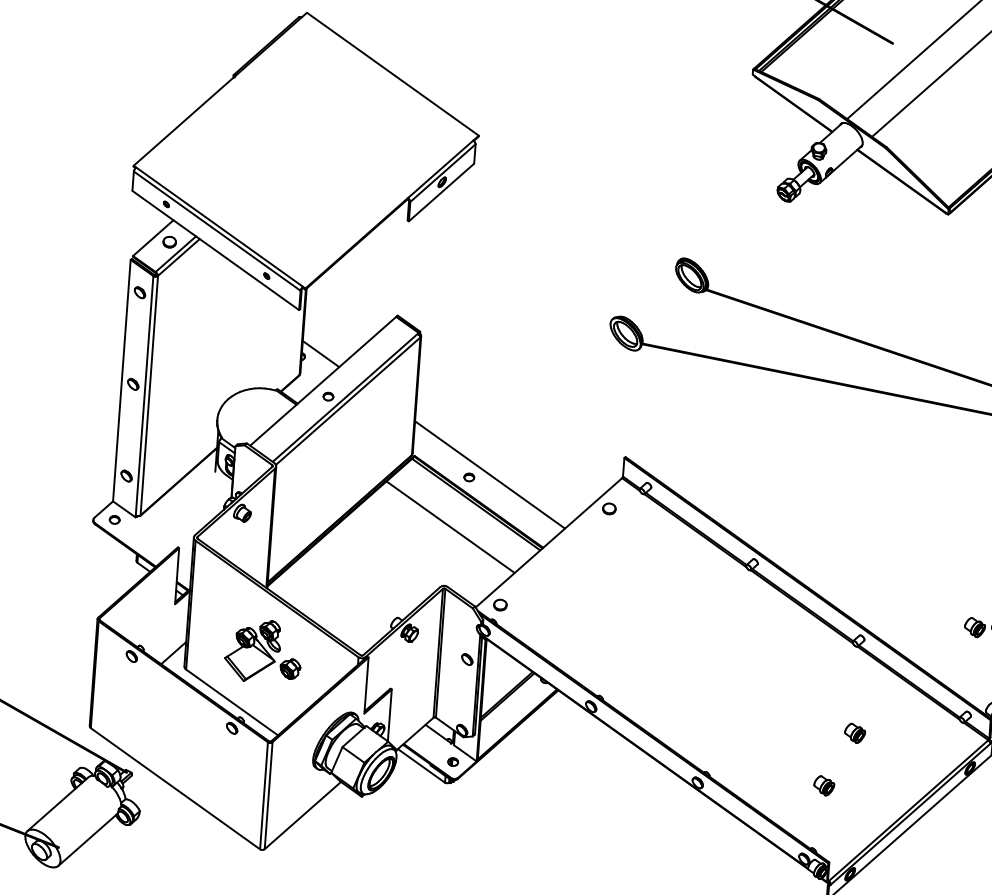

РПШ-16-21М.802453.009 РС
Ротационный пекарский
шкаф РПШ-16-2/1М

Зип Общепит
vsezip.ru
+7(812)987-08-81

Втулка
120000044538

Резистор РП1-305-3М В
КДБА.434162.008 ТУ
120000060703

Двигатель коллекторный
25GA-RC385-1228
120000060714