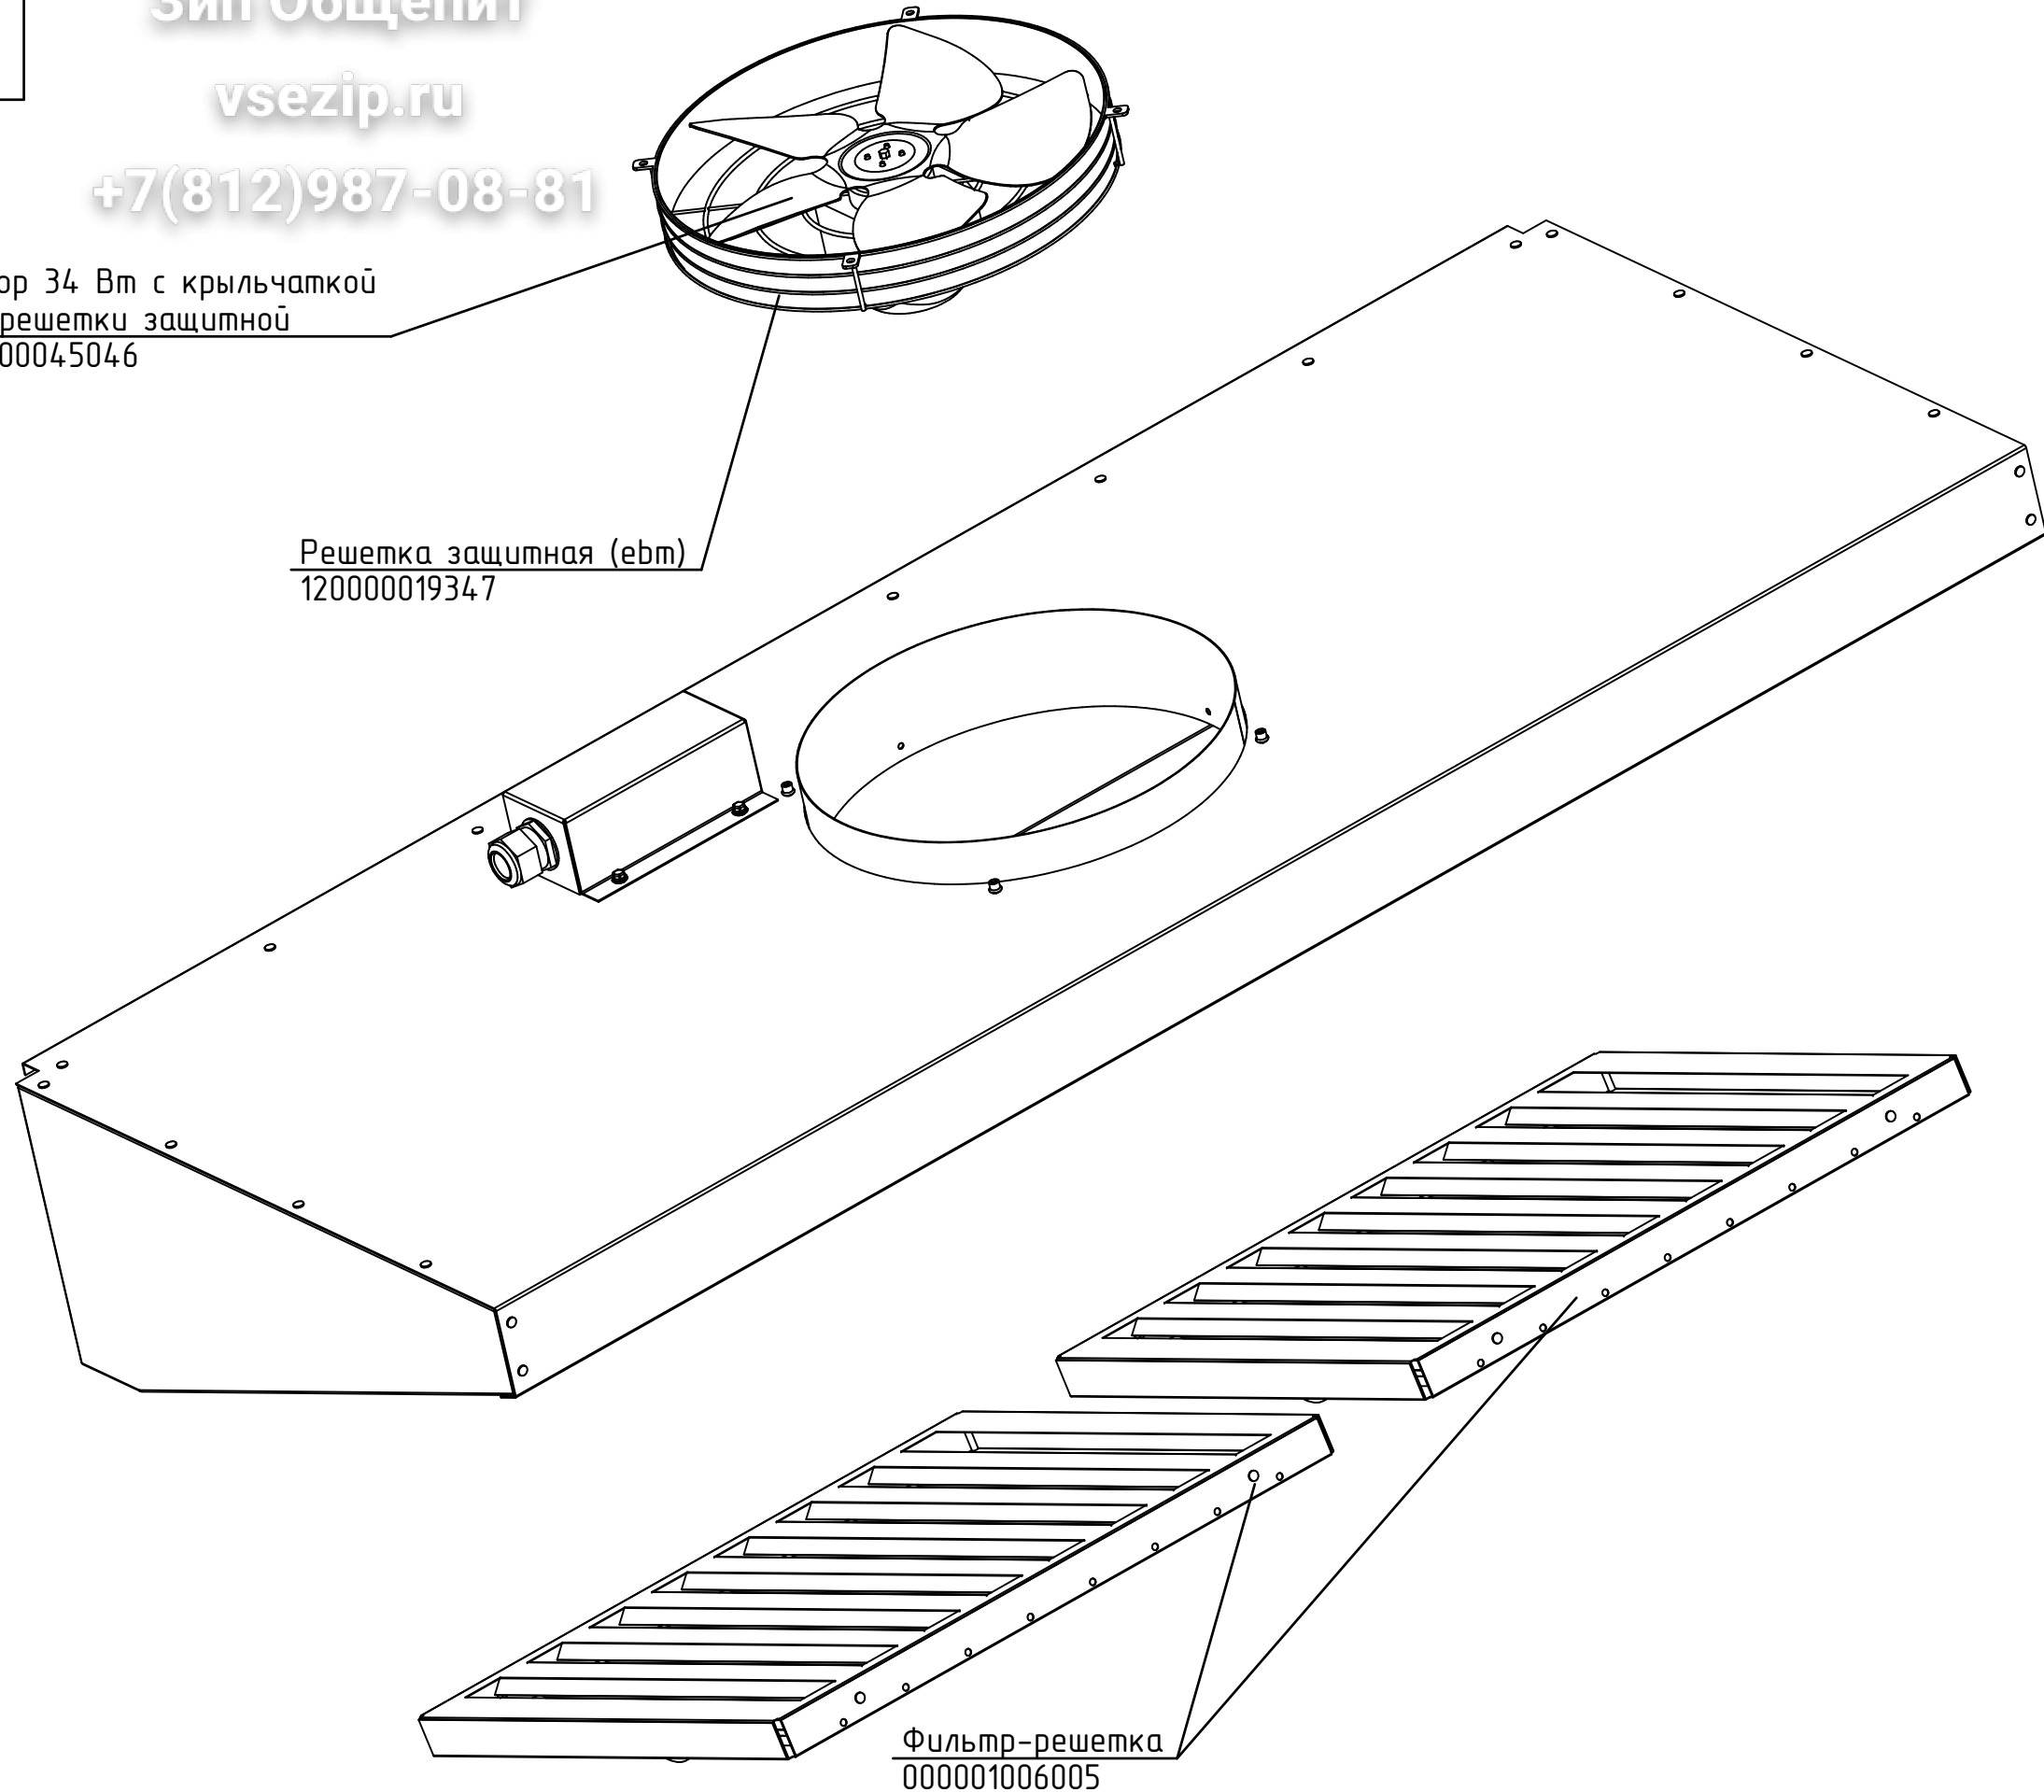

РПШ-16-21М.802453.001 РС  
Ротационный пекарский  
шкаф РПШ-16-2/1М

Зип Общепит

vsezip.ru

+7(812)987-08-81

Мотор 34 Вт с крыльчаткой  
без решетки защитной  
120000045046

Решетка защитная (ebm)  
120000019347