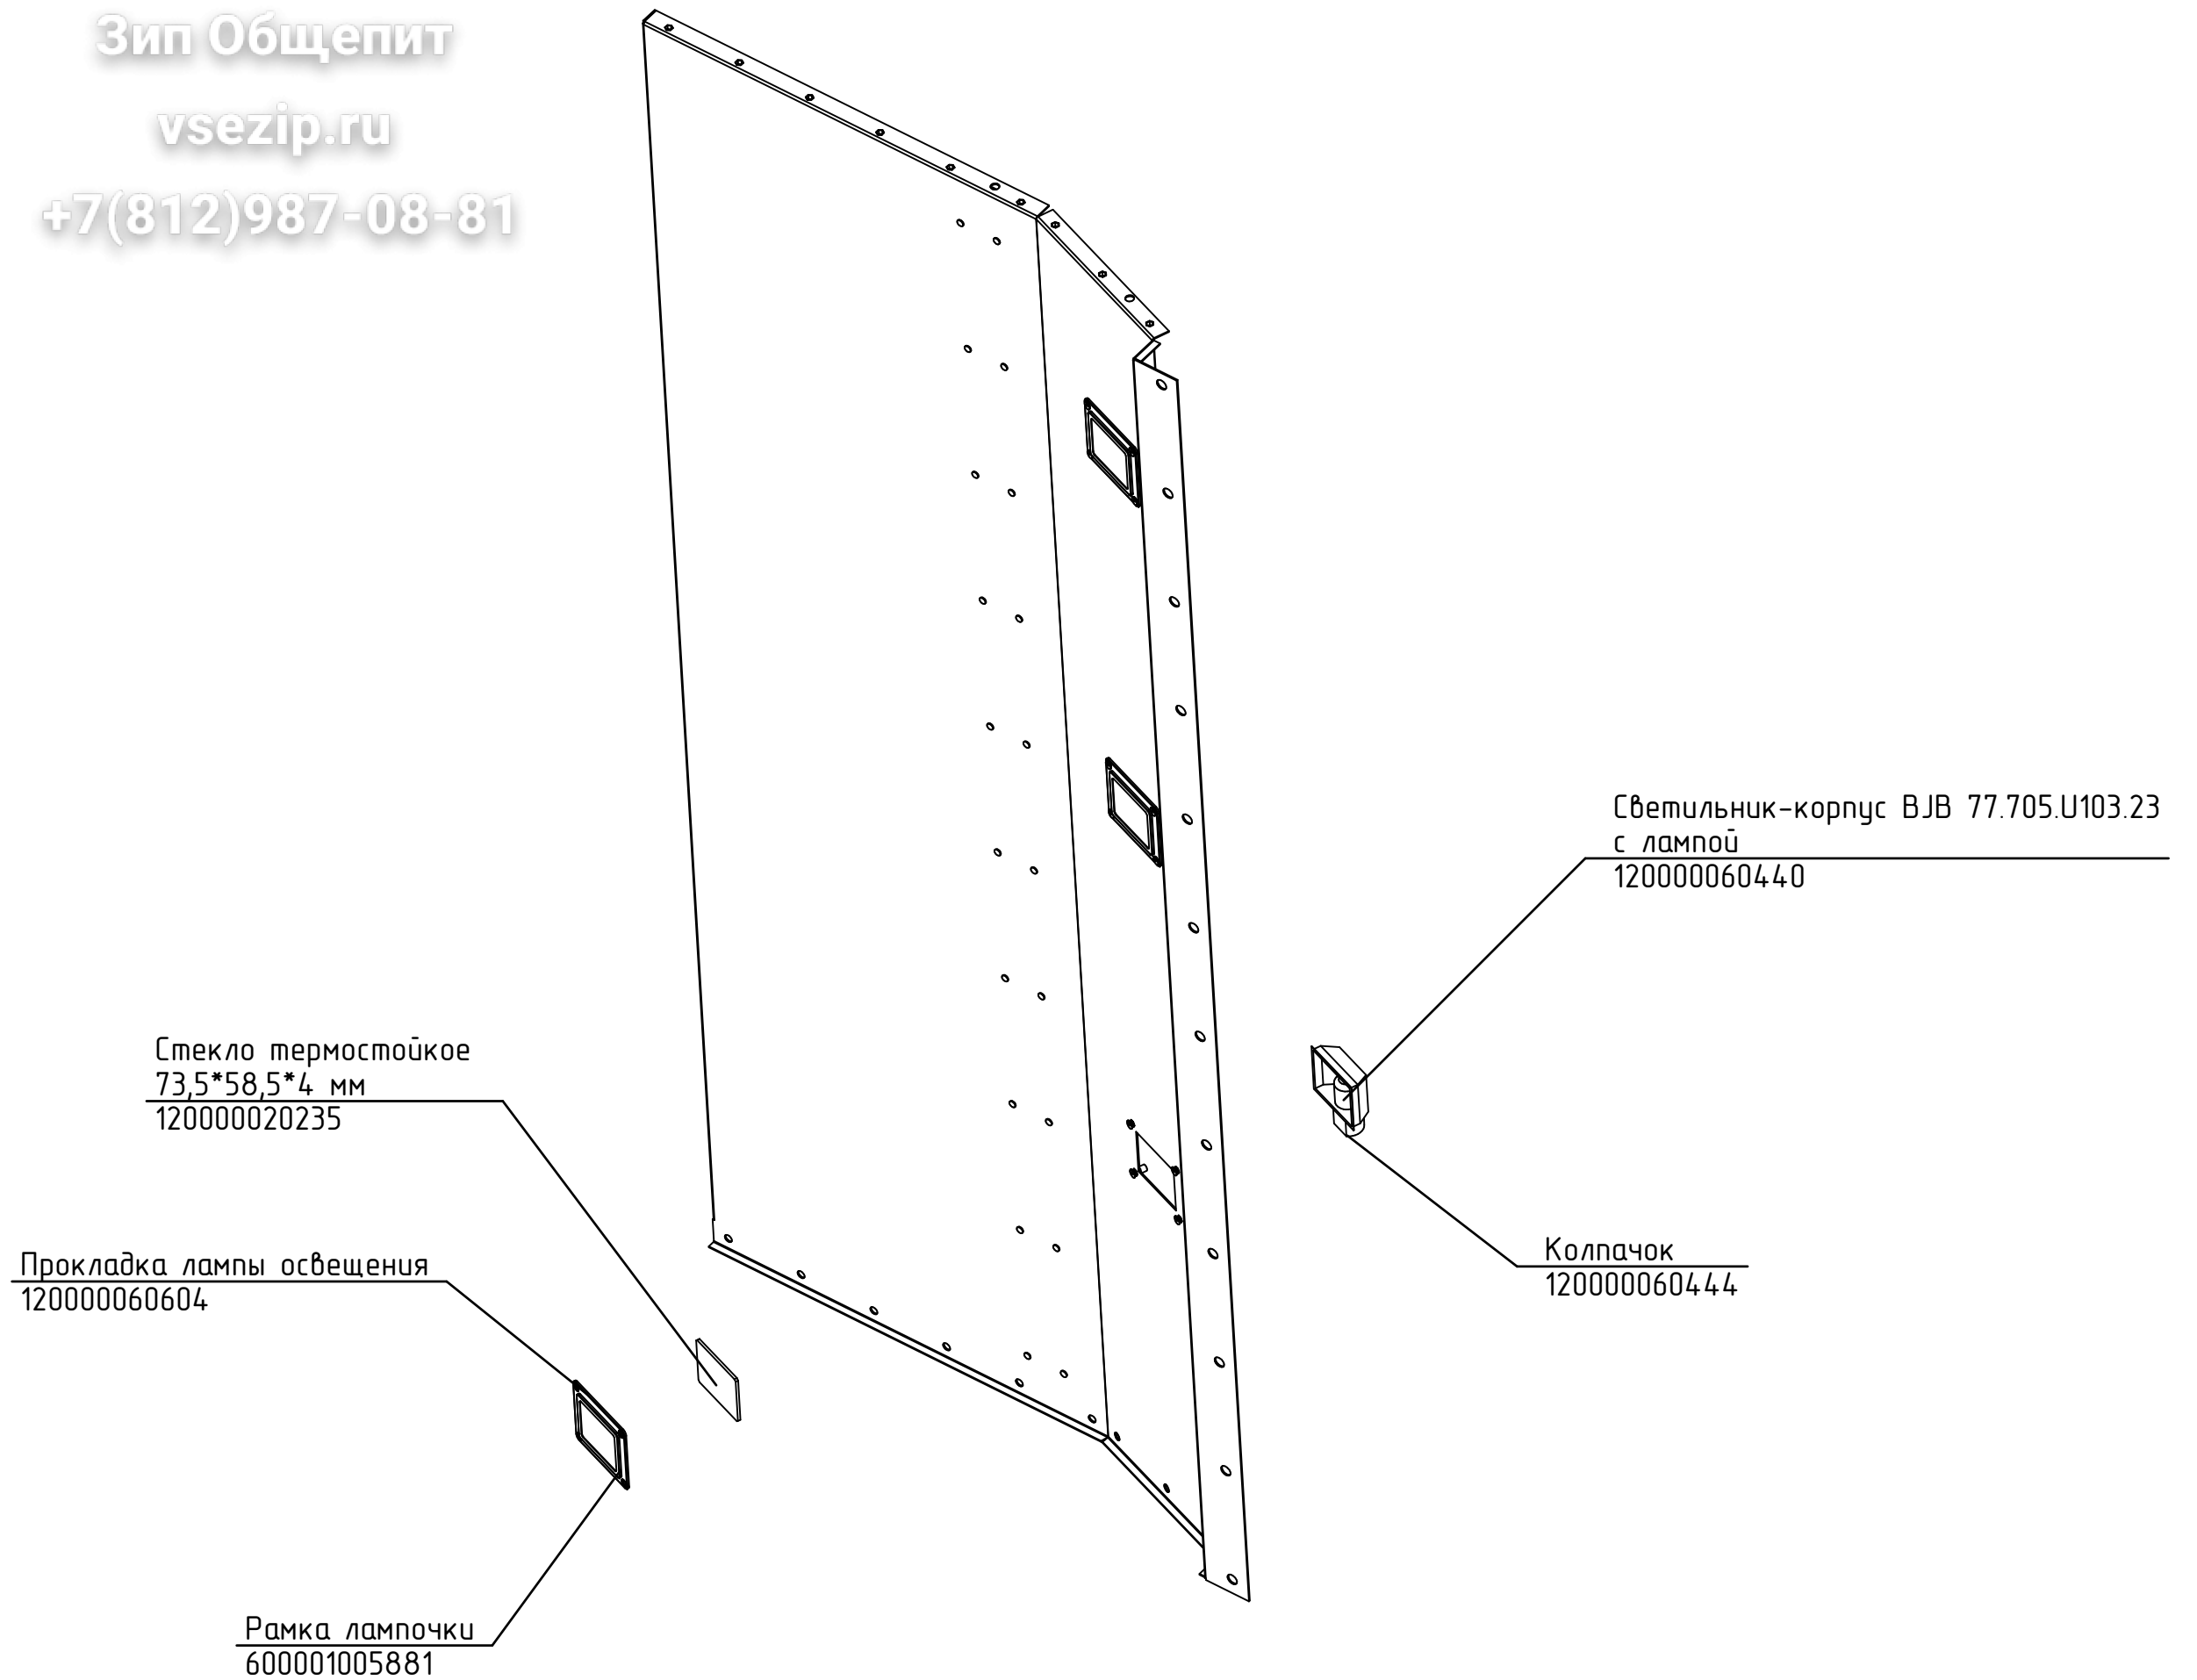

РПШ-16-21М.802453.010 РС
Ротационный пекарский
шкаф РПШ-16-2/1М

Зип Общепит
vsezip.ru
+7(812)987-08-81