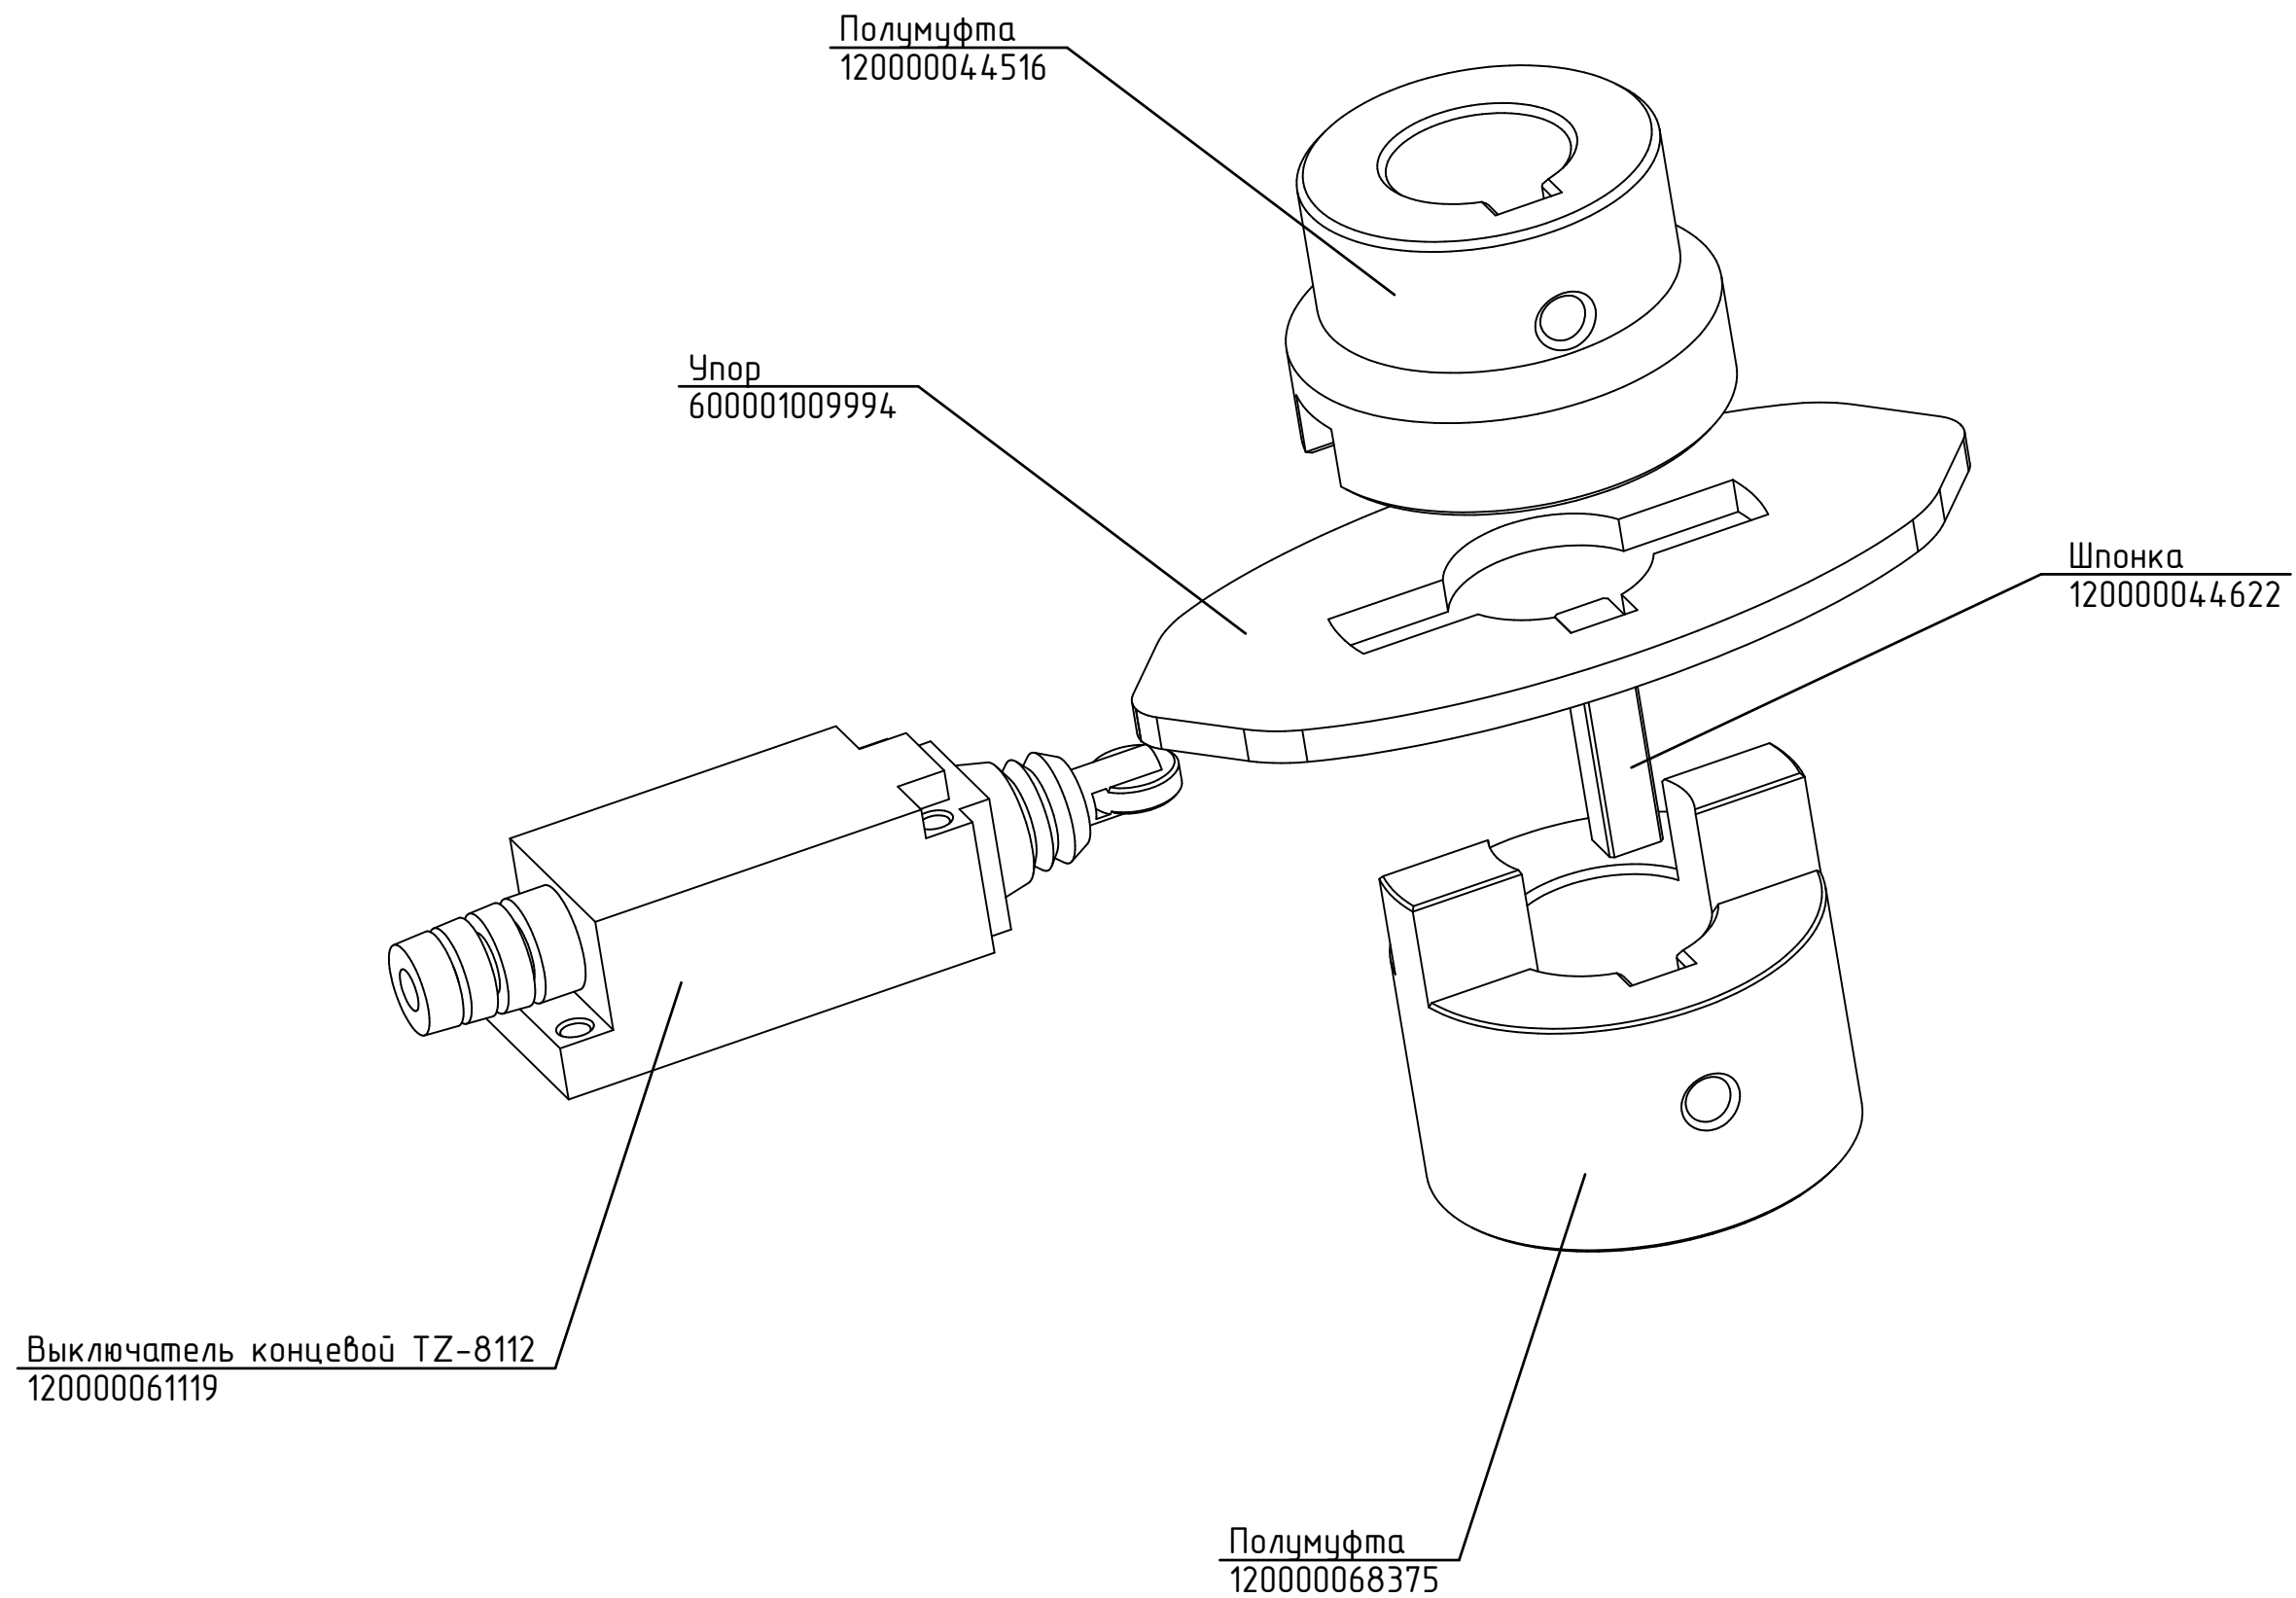

РПШ-16-21М.802453.012 РС
Ротационный пекарский
шкаф РПШ-16-2/1М

Зип Общепит

vsezip.ru

+7(812)987-08-81