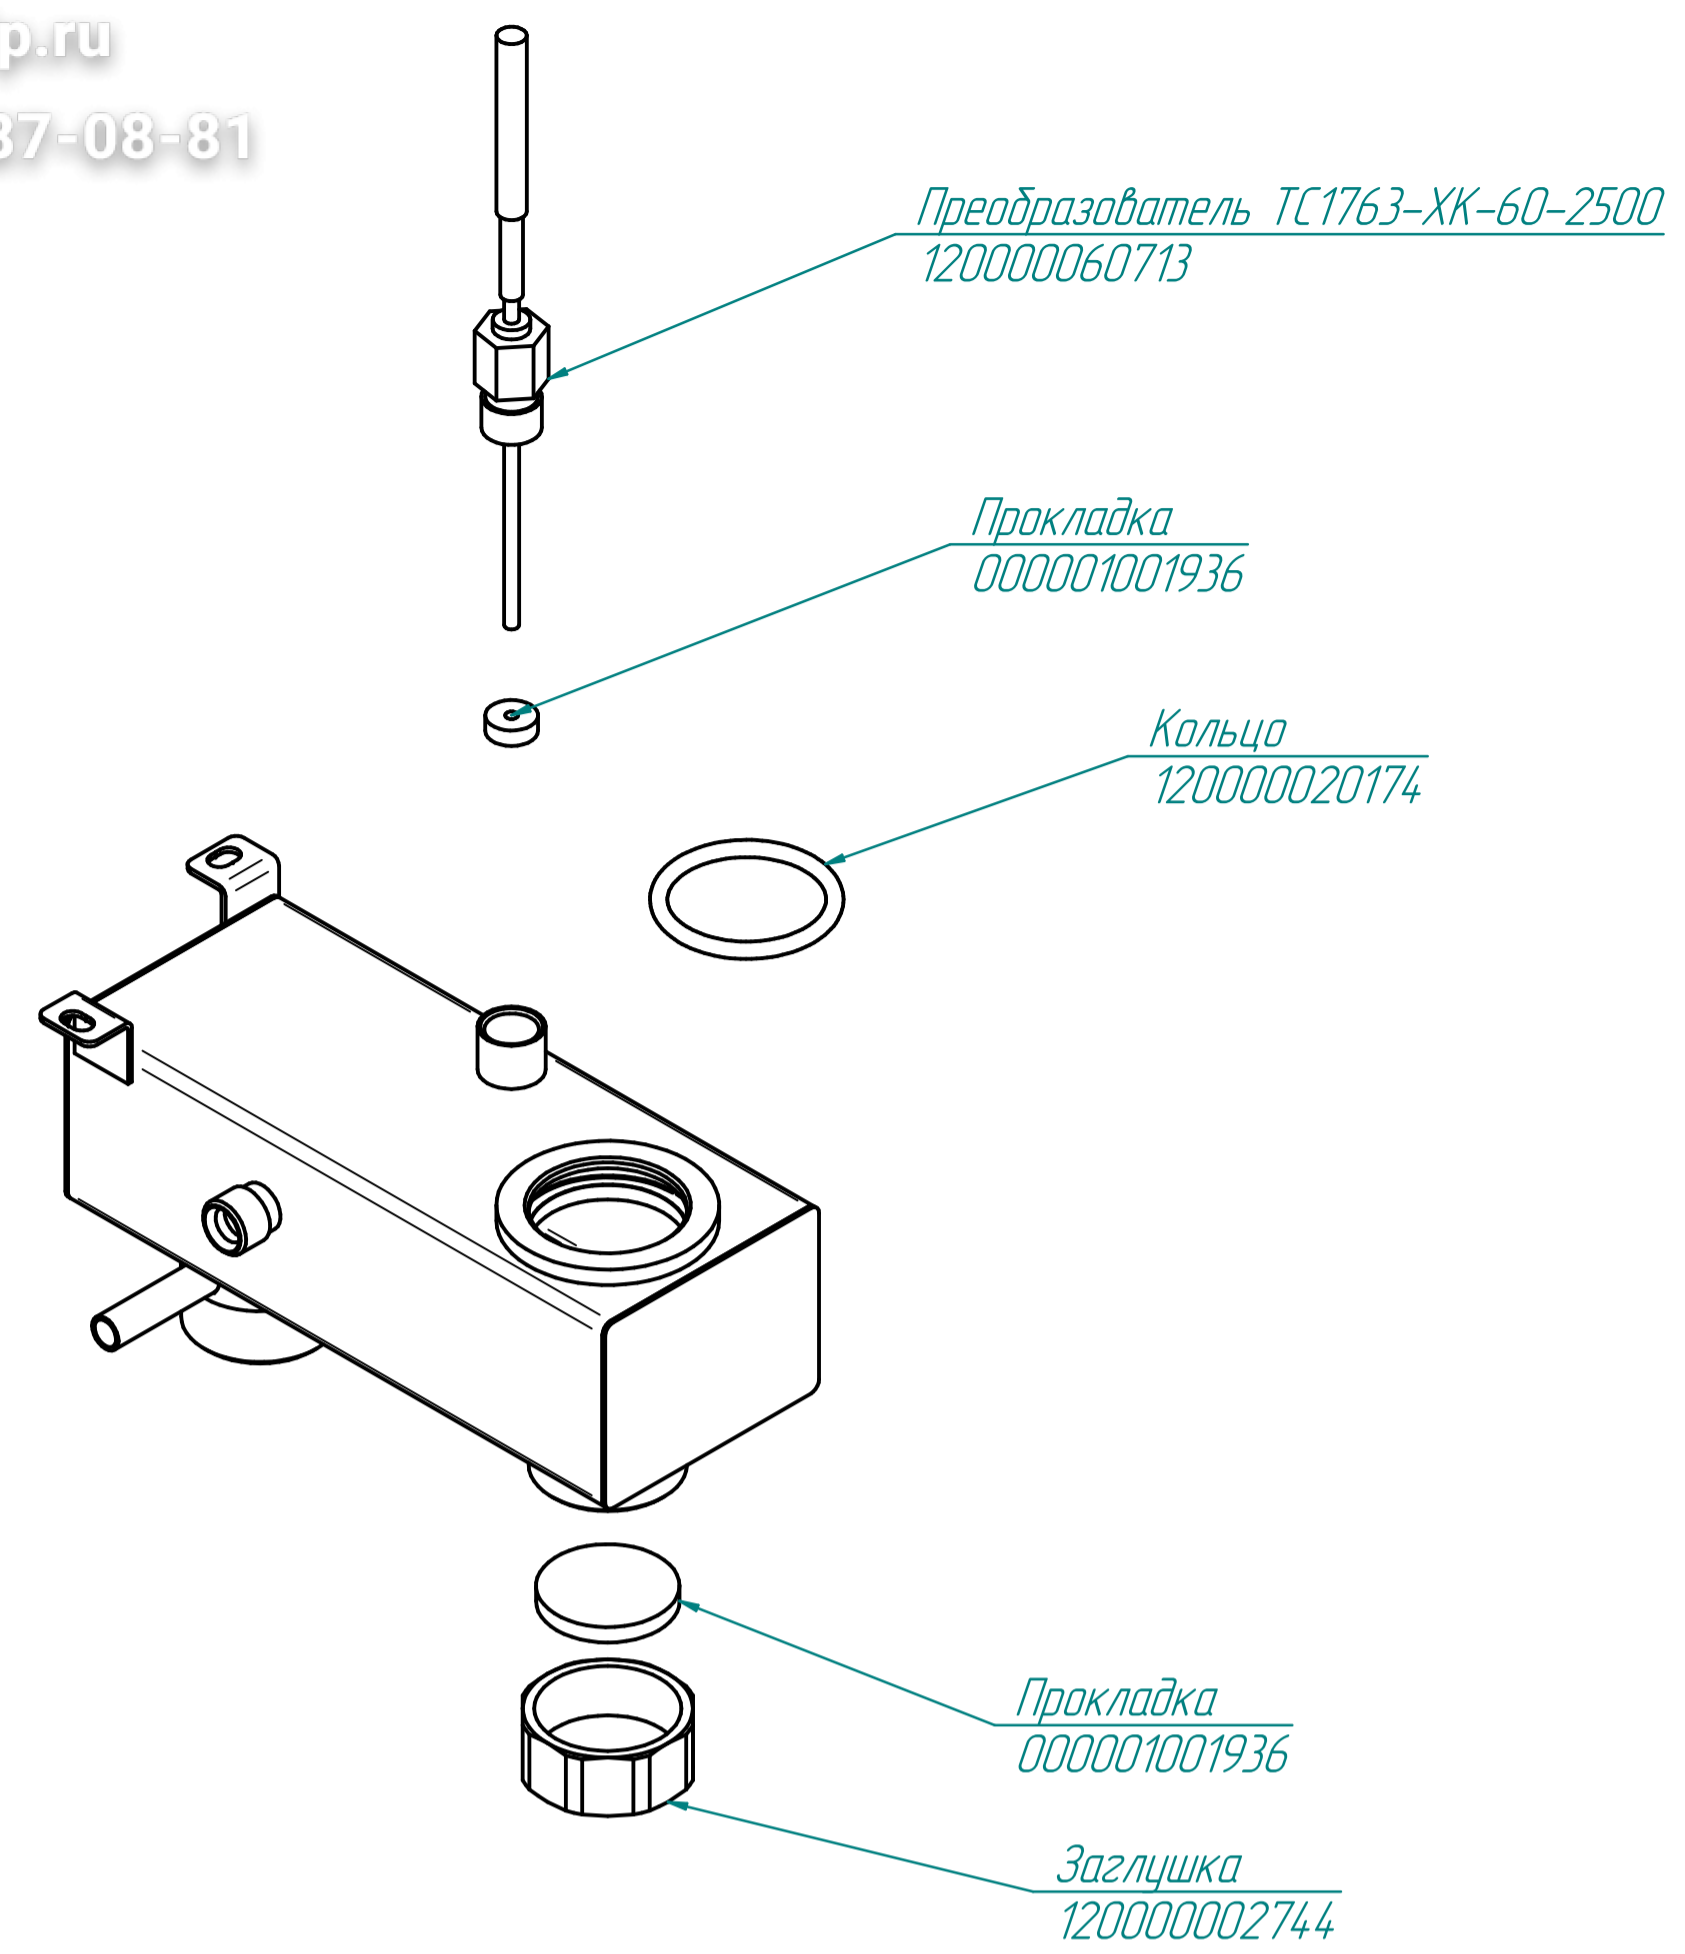

ПКА10-11ПМ2.19449.005РГ

Пароконвектомат
ПКА10-1/1ПМ2

Вяп Общепит

vsezip.ru

+7(812)987-08-81