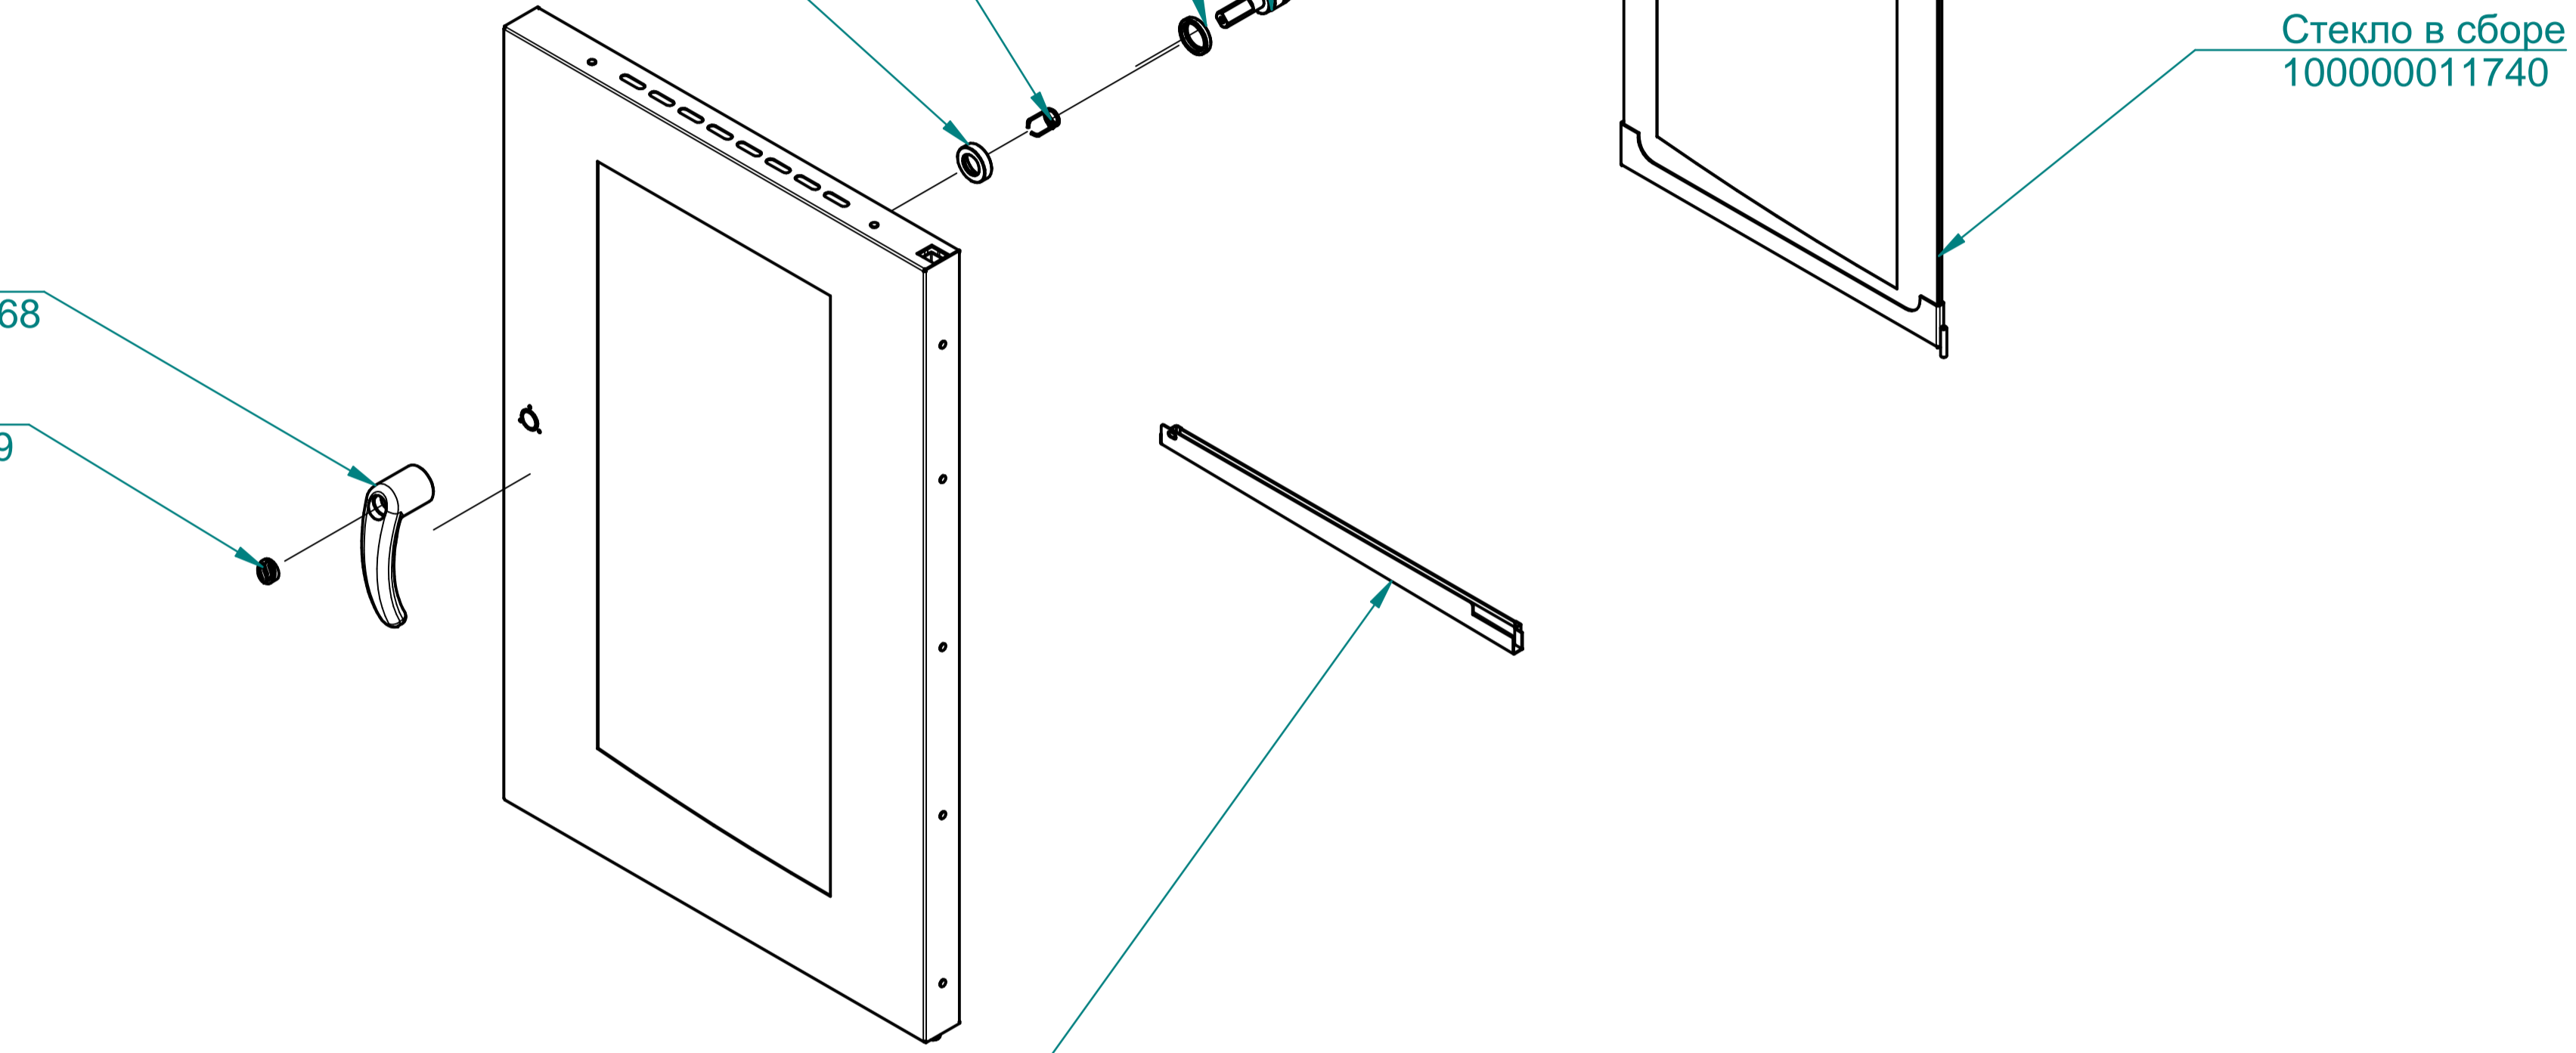

ПКА10-11ПМ2.19449.002РС

Пароконвектомат
ПКА10-1/1ПМ2

Зип Общепит
vse.zip.ru

+7(812)987-08-81

Пружина
120000060469

Шайба
120000070045

Шайба
120000070044

Корпус замка
120000212968

Накладка
100000004752

Стекло в сборе
100000011740

Ручка
120000025968

Крышка
120000025969

Лоток дверки
100000011743