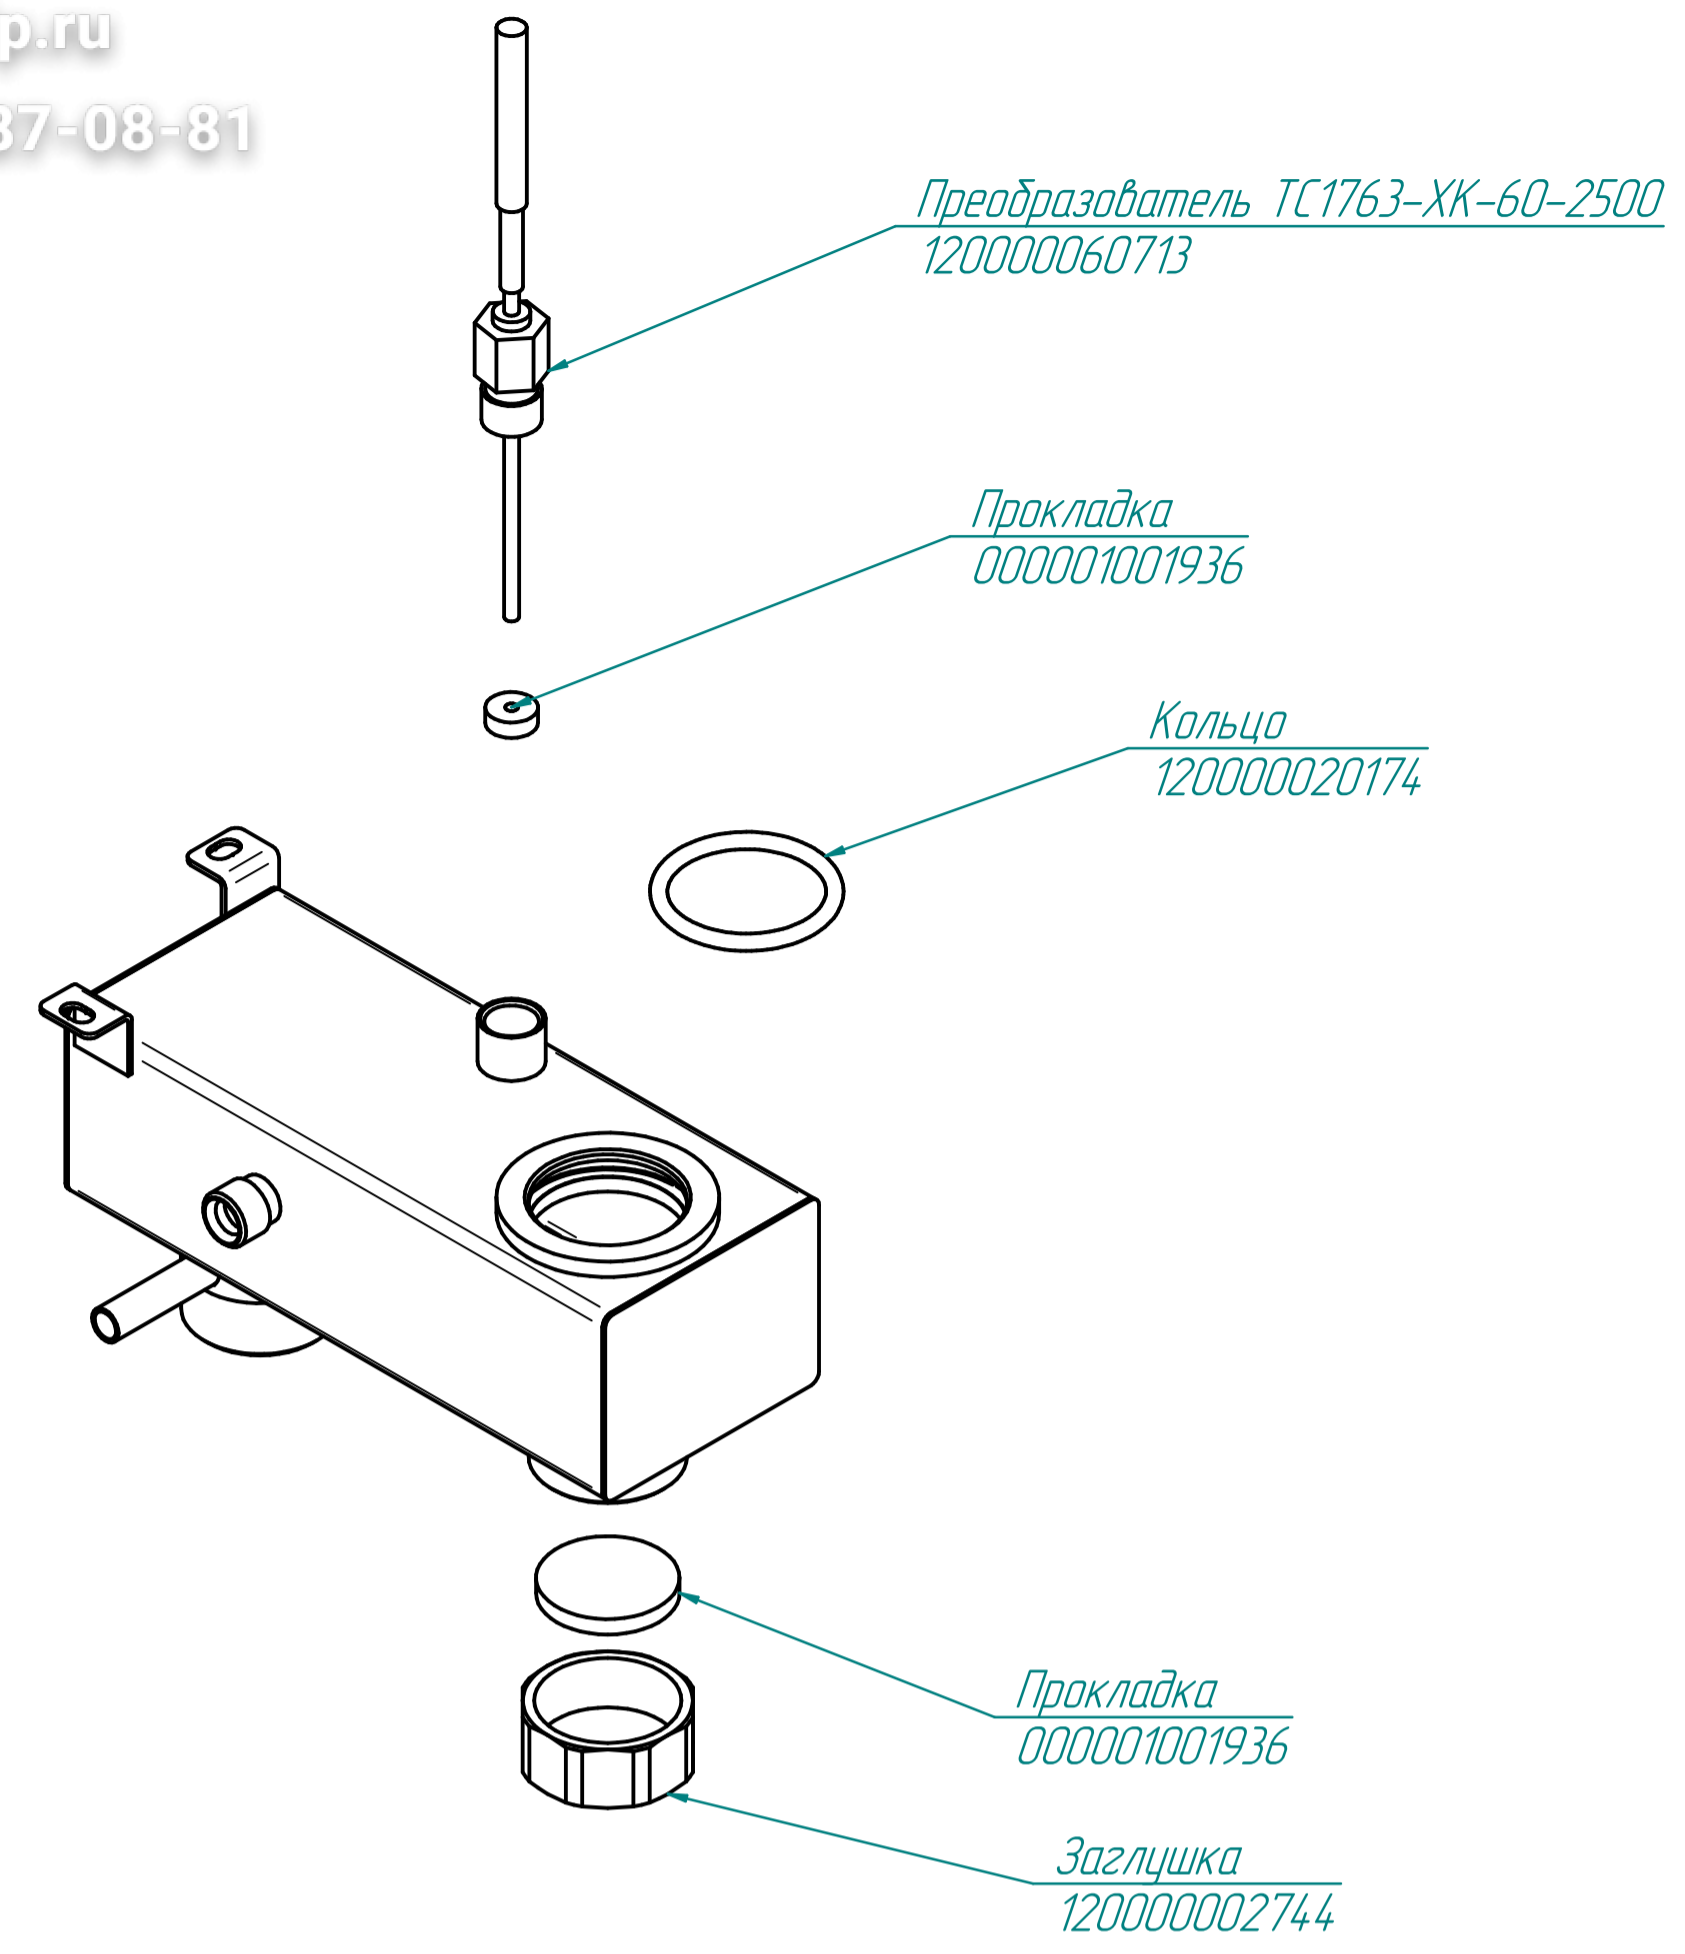

ПКА10-11ПМ2.19449.005РГ

Пароконвектомат
ПКА10-1/1ПМ2

Вит Общепит
vsezip.ru

+7(812)987-08-81