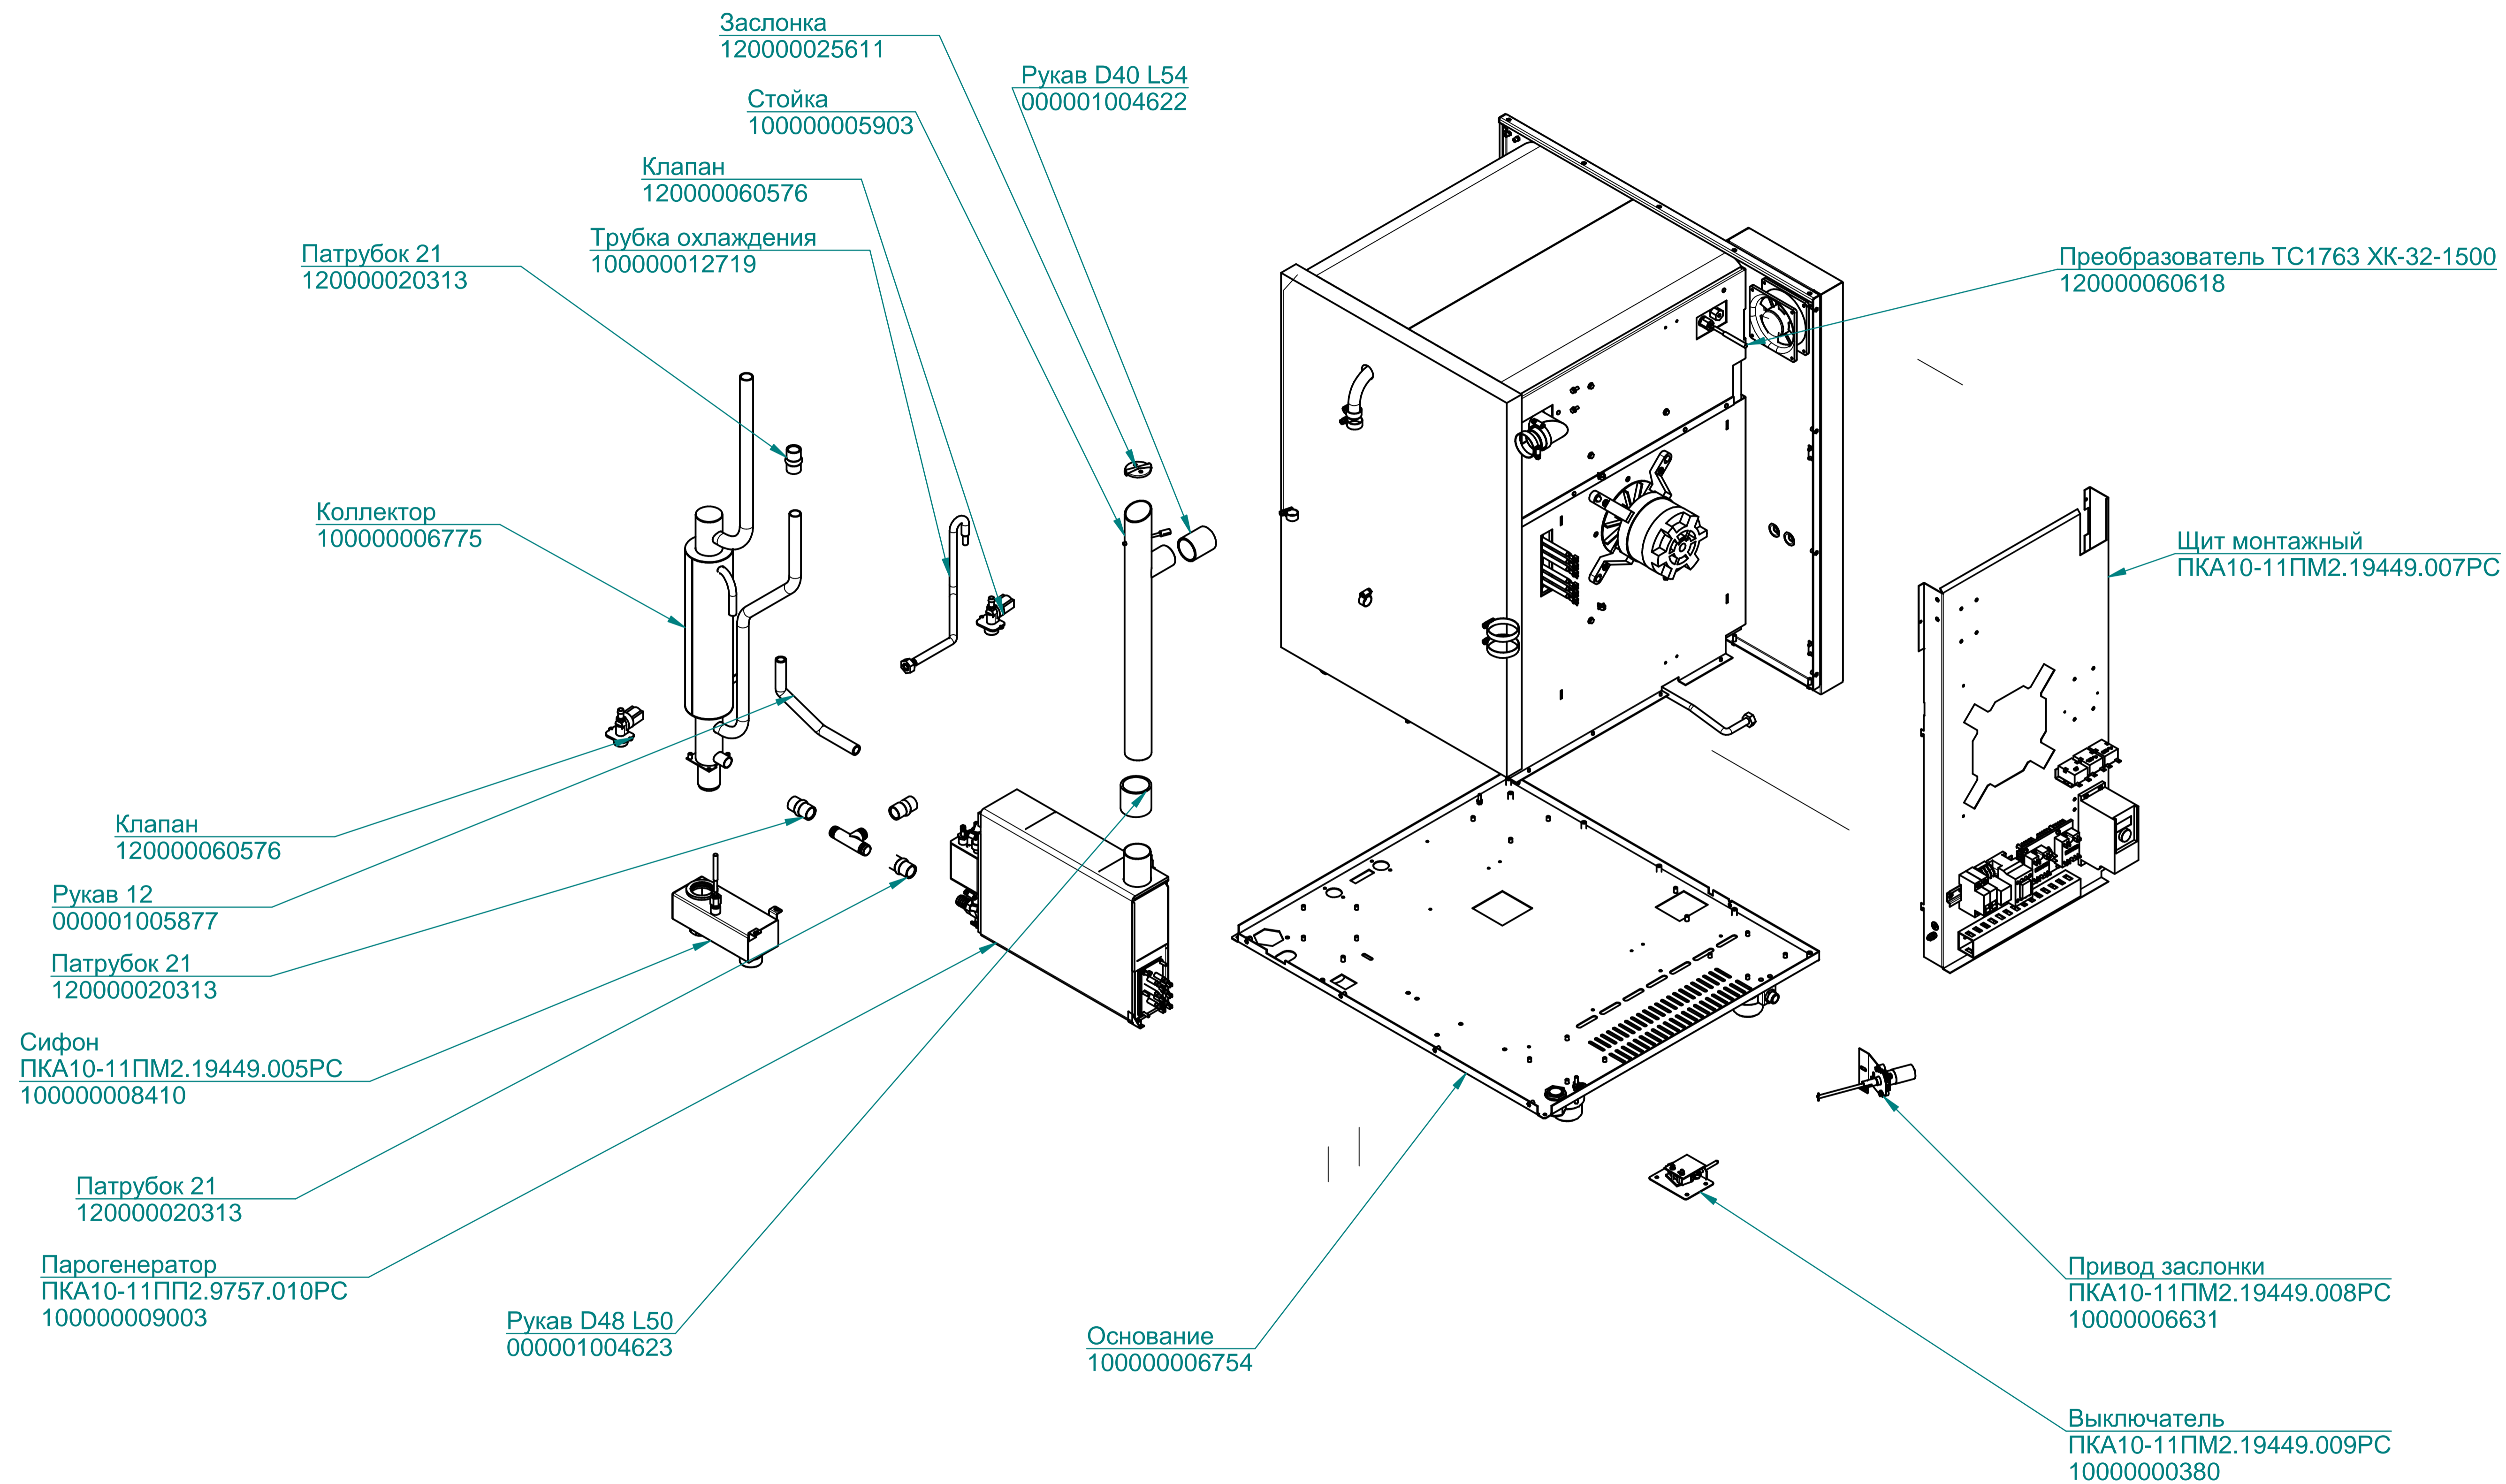

Уплотнитель L=170мм
000001001937

Уплотнитель L=88мм
000001001938

Стенка задняя
100000013561

Душ в комплекте
120000025516

Стенка боковая
100000003367

Панель управления
ПКА10-11ПМ2.19449.003РС
100000012097

Крыльчатка 350x110
110000025331

Модуль сборочный
ПКА10-11ПМ2.19449.001РС

Стенка боковая
100000003366

Язычок
120000213966

Колпак
120000020532

Лоток
100000012179

Лоток
100000011728

Держатель полок
100000003363

Дверка
ПКА10-11ПМ2.19449.002РС
100000011727

Стойка
100000000669

Пружина
1200000025193

Стенка промежуточная
100000006176

Держатель полок
100000003362

ПКА10-11ПМ2.19449.002РС

Пароконвектомат
ПКА10-1/1ПМ2

Зип Общепит
vse.zip.ru

+7(812)987-08-81

Пружина
120000060469

Шайба
120000070045

Шайба
120000070044

Корпус замка
120000212968

Накладка
100000004752

Стекло в сборе
100000011740

Ручка
120000025968

Крышка
120000025969