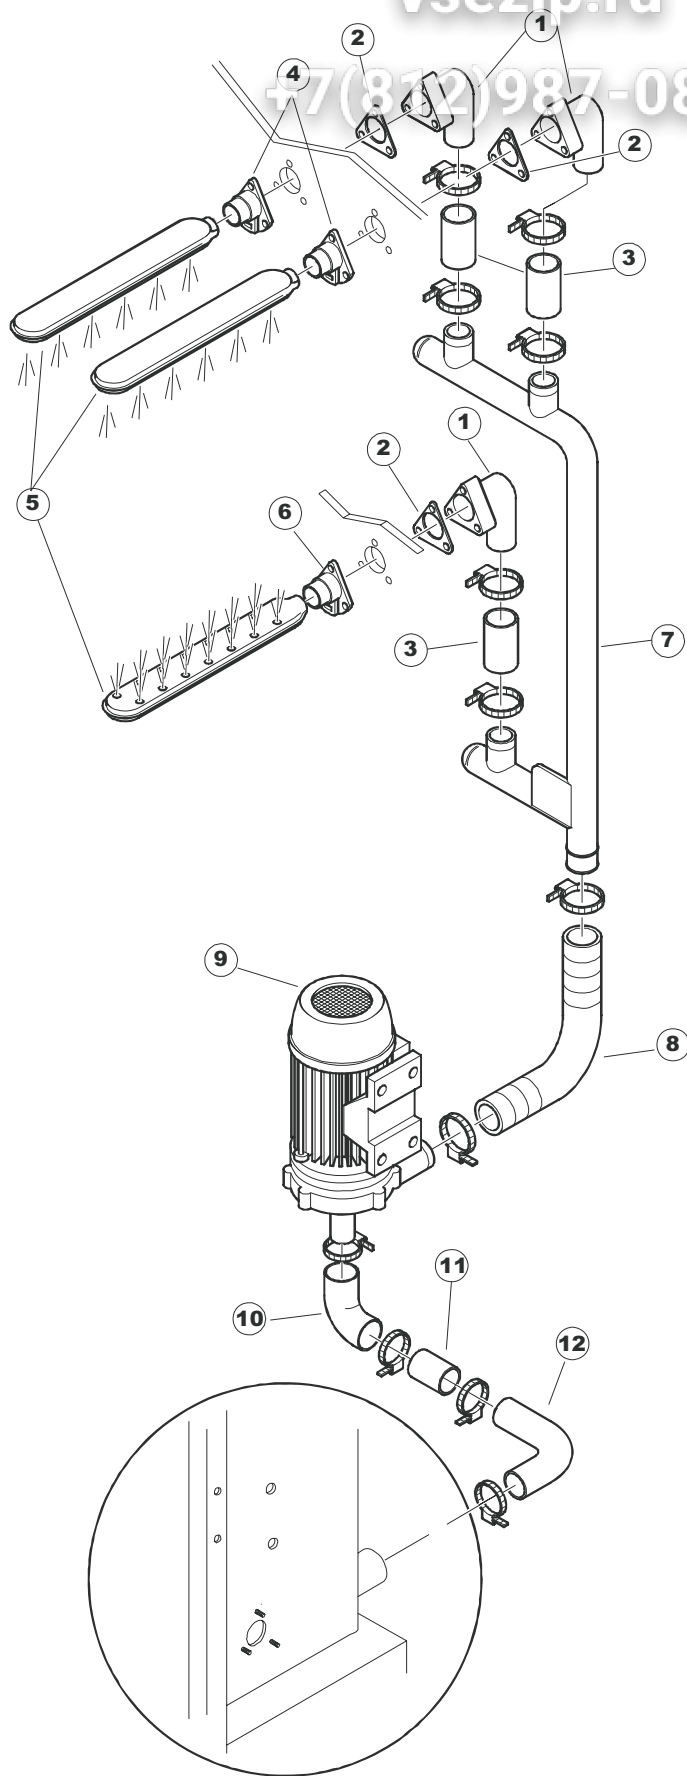

Зип Общепит

vsezip.ru

+7(812)987-08-81