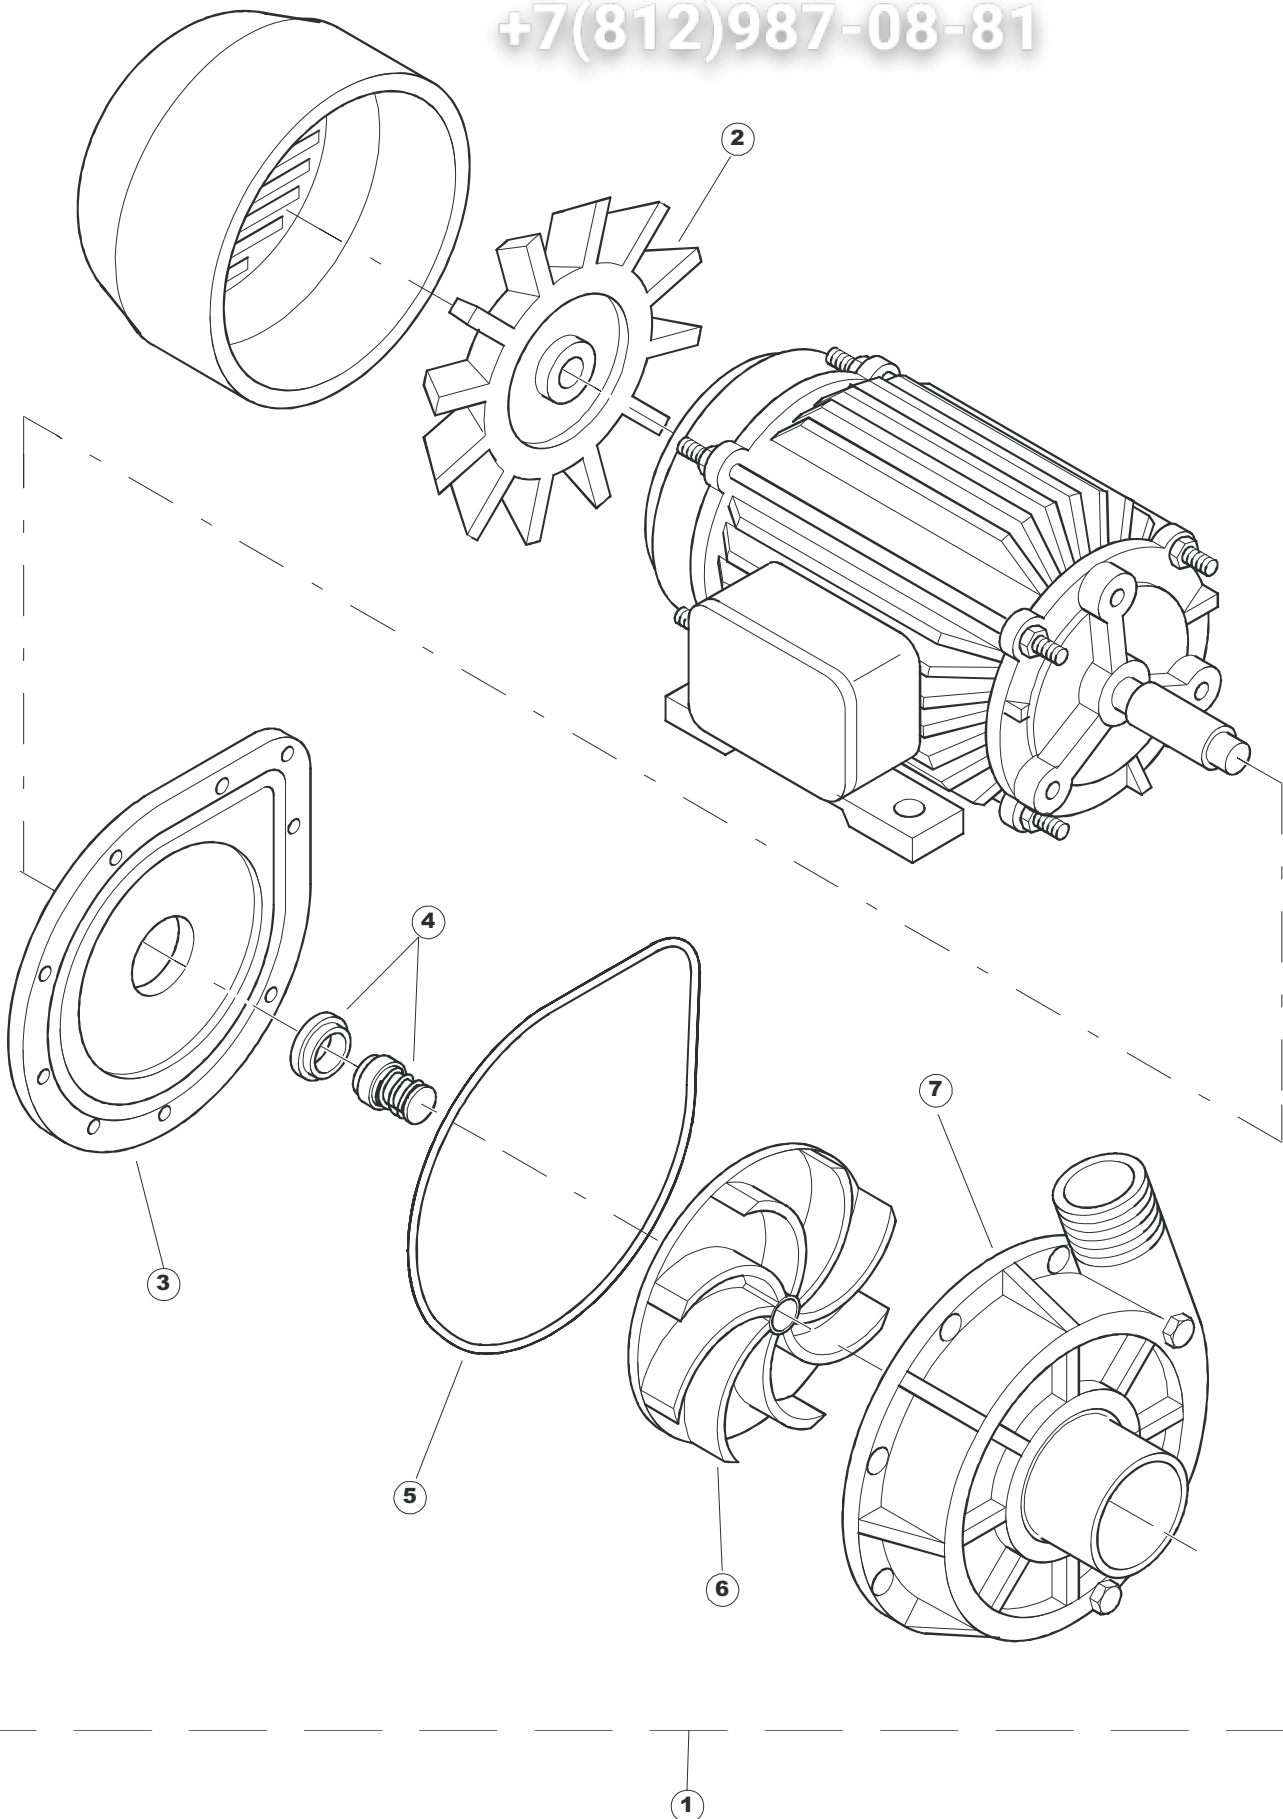

+7(812)987-08-81

Seite	Position	Code	Alter Code	Beschreibung	ME
1	1	75050		PLATTE, OB. AUSS. FÜR KORBTR. PG MASCHINENFERTIG	NR
1	2	75035		FACCIATINA ESTERNA SUP PG FINITO	NR
1	3	75271		KIT TÜRFEDER GOLD80/RIVER150	NR
1	4	75225		SCATOLA SUPPORTO MOLLE SPORT. PG FINITO	NR
1	5	75053		SEITENPANEEL	NR
1	6	75654		FRONTPANEEL	NR
1	8	75040		PANNELLO ANG POST DX PG FINITO	NR
1	9	75082		KOMPLETTE TUER	NR
1	10	926014	CWM8	MAGNET 8x16x40 + CUST.xDEM201	NR
1	11	75244		RUECKWAND	NR
1	12	75041		RUECKWAND	NR
1	13	75035		FACCIATINA ESTERNA SUP PG FINITO	NR
1	15	75053		SEITENPANEEL	NR
1	16	75038		RUECKWAND	NR
1	17	926117	DWP128U	VERSTELFUSS X HAUB.3LEIT.	NR
1	18	75226		FEDER-HAKEN	NR
2	1	75581		BEFESTIGUNGSWINKEL FUER VORHANG - FERTIGTEIL	NR
2	2	75121		STAB, STÜTZE FÜR VORHANG	NR
2	3	75120		VORHANG, EINTRITT/AUSTRITT	NR
2	4	75124		STAB, STÜTZE FÜR MITTL.VORHANG	NR
2	5	75123		ZWISCHENVORHANG	NR
2	6	927088	CWM7	MAGNETE PER MICROINTERRUPTORE	NR
2	7	75095		HEBEL FÜR SPARREGLER/AUTOTIMER KORBTR.	NR
2	8	75069		WAGEN FÜR KORBTR. "GOLD80" KOMPL.	NR
2	9	75073		GRIFF, KORBTRANSPORTM.VERBIND.	NR
2	10	75070		TELAIO CARRELLO TRAINO PG FI.VEDI 75068	NR
2	11	486169	REB486169	SCHRAUBE, INOX 4MAX10/4 TBCR-SP	NR
2	12	75075		KUFEN FÜR KORBTR.	NR
2	13	75071		ABLAUFVERSCHLUSS	NR
2	14	75077		BUCHSE, ABLAUFVERSCHLUSS	NR
2	15	75076		PUFFER, HALTEVORRICHTUNG FÜR KORBTRANSPORTAUT.	NR
2	16	486078	CVI173	SCHRAUBE TC-CE M6X40 INOX	NR
2	17	75024		KOMPLETTE FUEHRUNGSSCHIENE FUER KORB-TRANSPORT	NR
2	18	75058		ROLLE FÜR KORBTR.	NR
2	19	75231		SPRITZBLECH FÜR KORBTR.	NR
2	20	75235		ANTRIEBSWELLE KOMPL.	NR
2	21	75141		BUCHSE, OB. KORBTRANSPORTMASCHINE	NR
2	22	75168		DICHTUNG, FLANSCH, ANTRIEBSWELLE	NR
2	23	75057		BUCHSE, UNT. KORBTRANSPORTMASCHINE	NR
2	25	75146		FILTER, SAMML. MIT KORBTR.GRIFF	NR
2	26	75200		FILTER, FÜR KORBTR.TISCH	NR
2	28	472061		UNTERLEGSCHIEBE, FÜR KORB-FÜHRUNG KL.3	NR
2	29	42092	C.42092	FÜHRUNG, ABSAUG.FILTER U70	NR
2	30	42089	C.42089	FILTER, ABSAUG. FÜR PUMPE U70	NR
2	31	75262		ÜBERLAUF, INOX KOMPL.FÜR KORBTRANSP.	NR
2	32	143005	SPG10	ROHR, DRUCKSCHALTER TP 5x11 (CASER/15/NL C4N)	MT
2	33	926049	DEP45	DRUCKSCHALTER 761999 180-70	NR
2	34	984005	REB984005	GRUPPO CAMPANA PRESSOST.35/40	NR
2	35	42185	C.42185	ABFLUSS, KOMPL., INOX 1"1/2 (01713007)	NR
2	36	75142		BUCHSE, UNTEN KORBTR.	NR
2	38	927246	DEM11NT	MICROINTERRUPTORE MS30+CALOTTA VFC03	NR