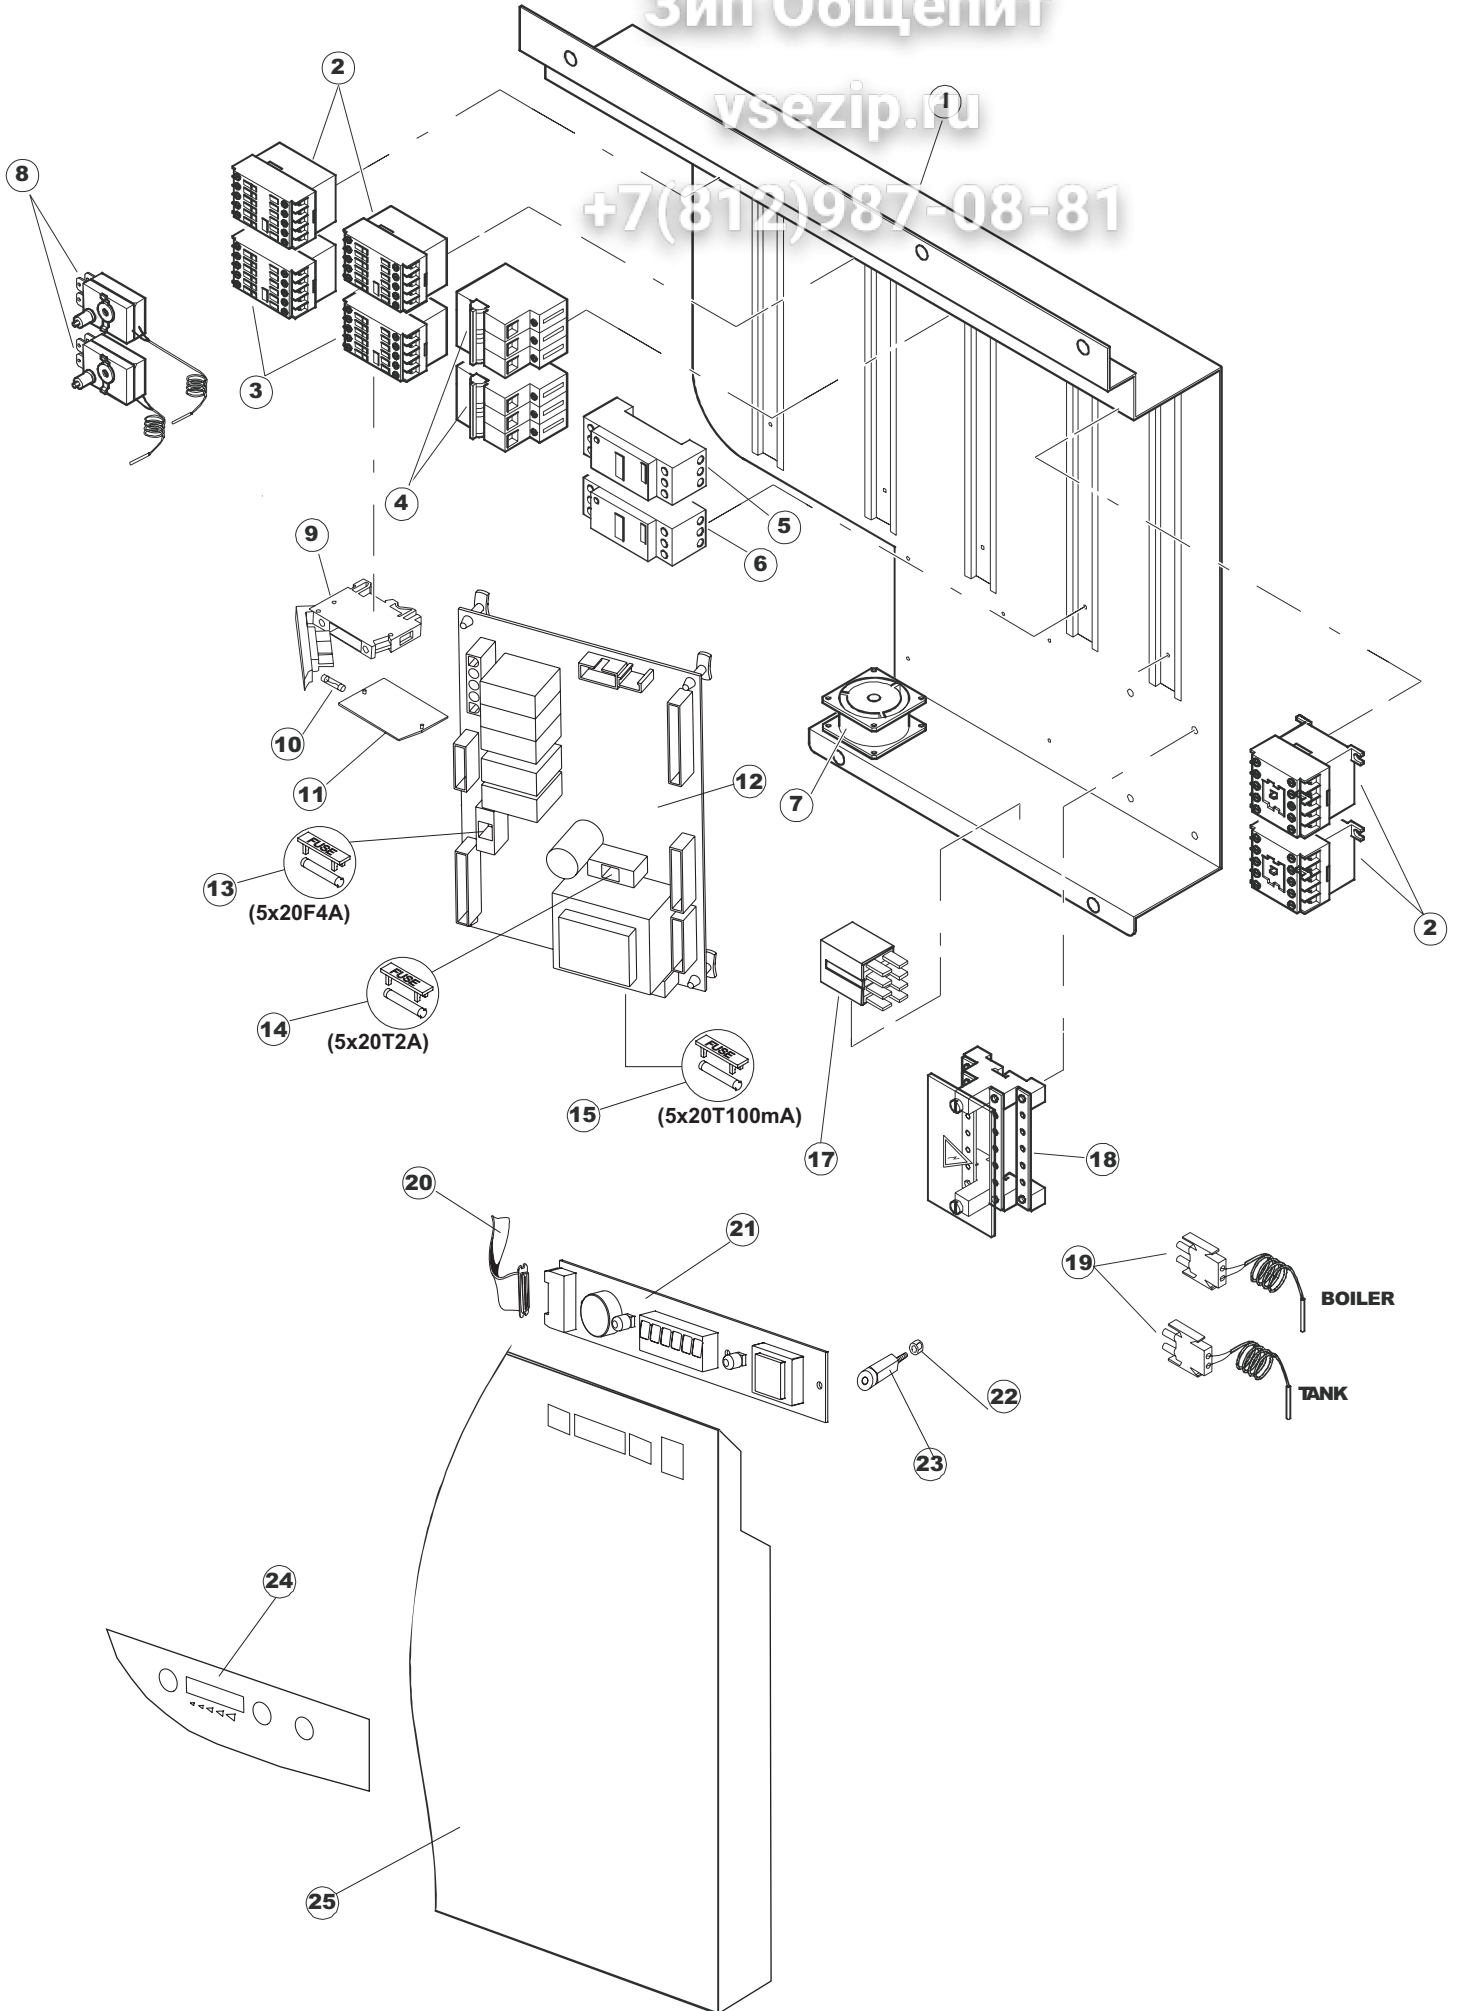

Зип Общепит

ysezip.ru

+7(812)987-08-81