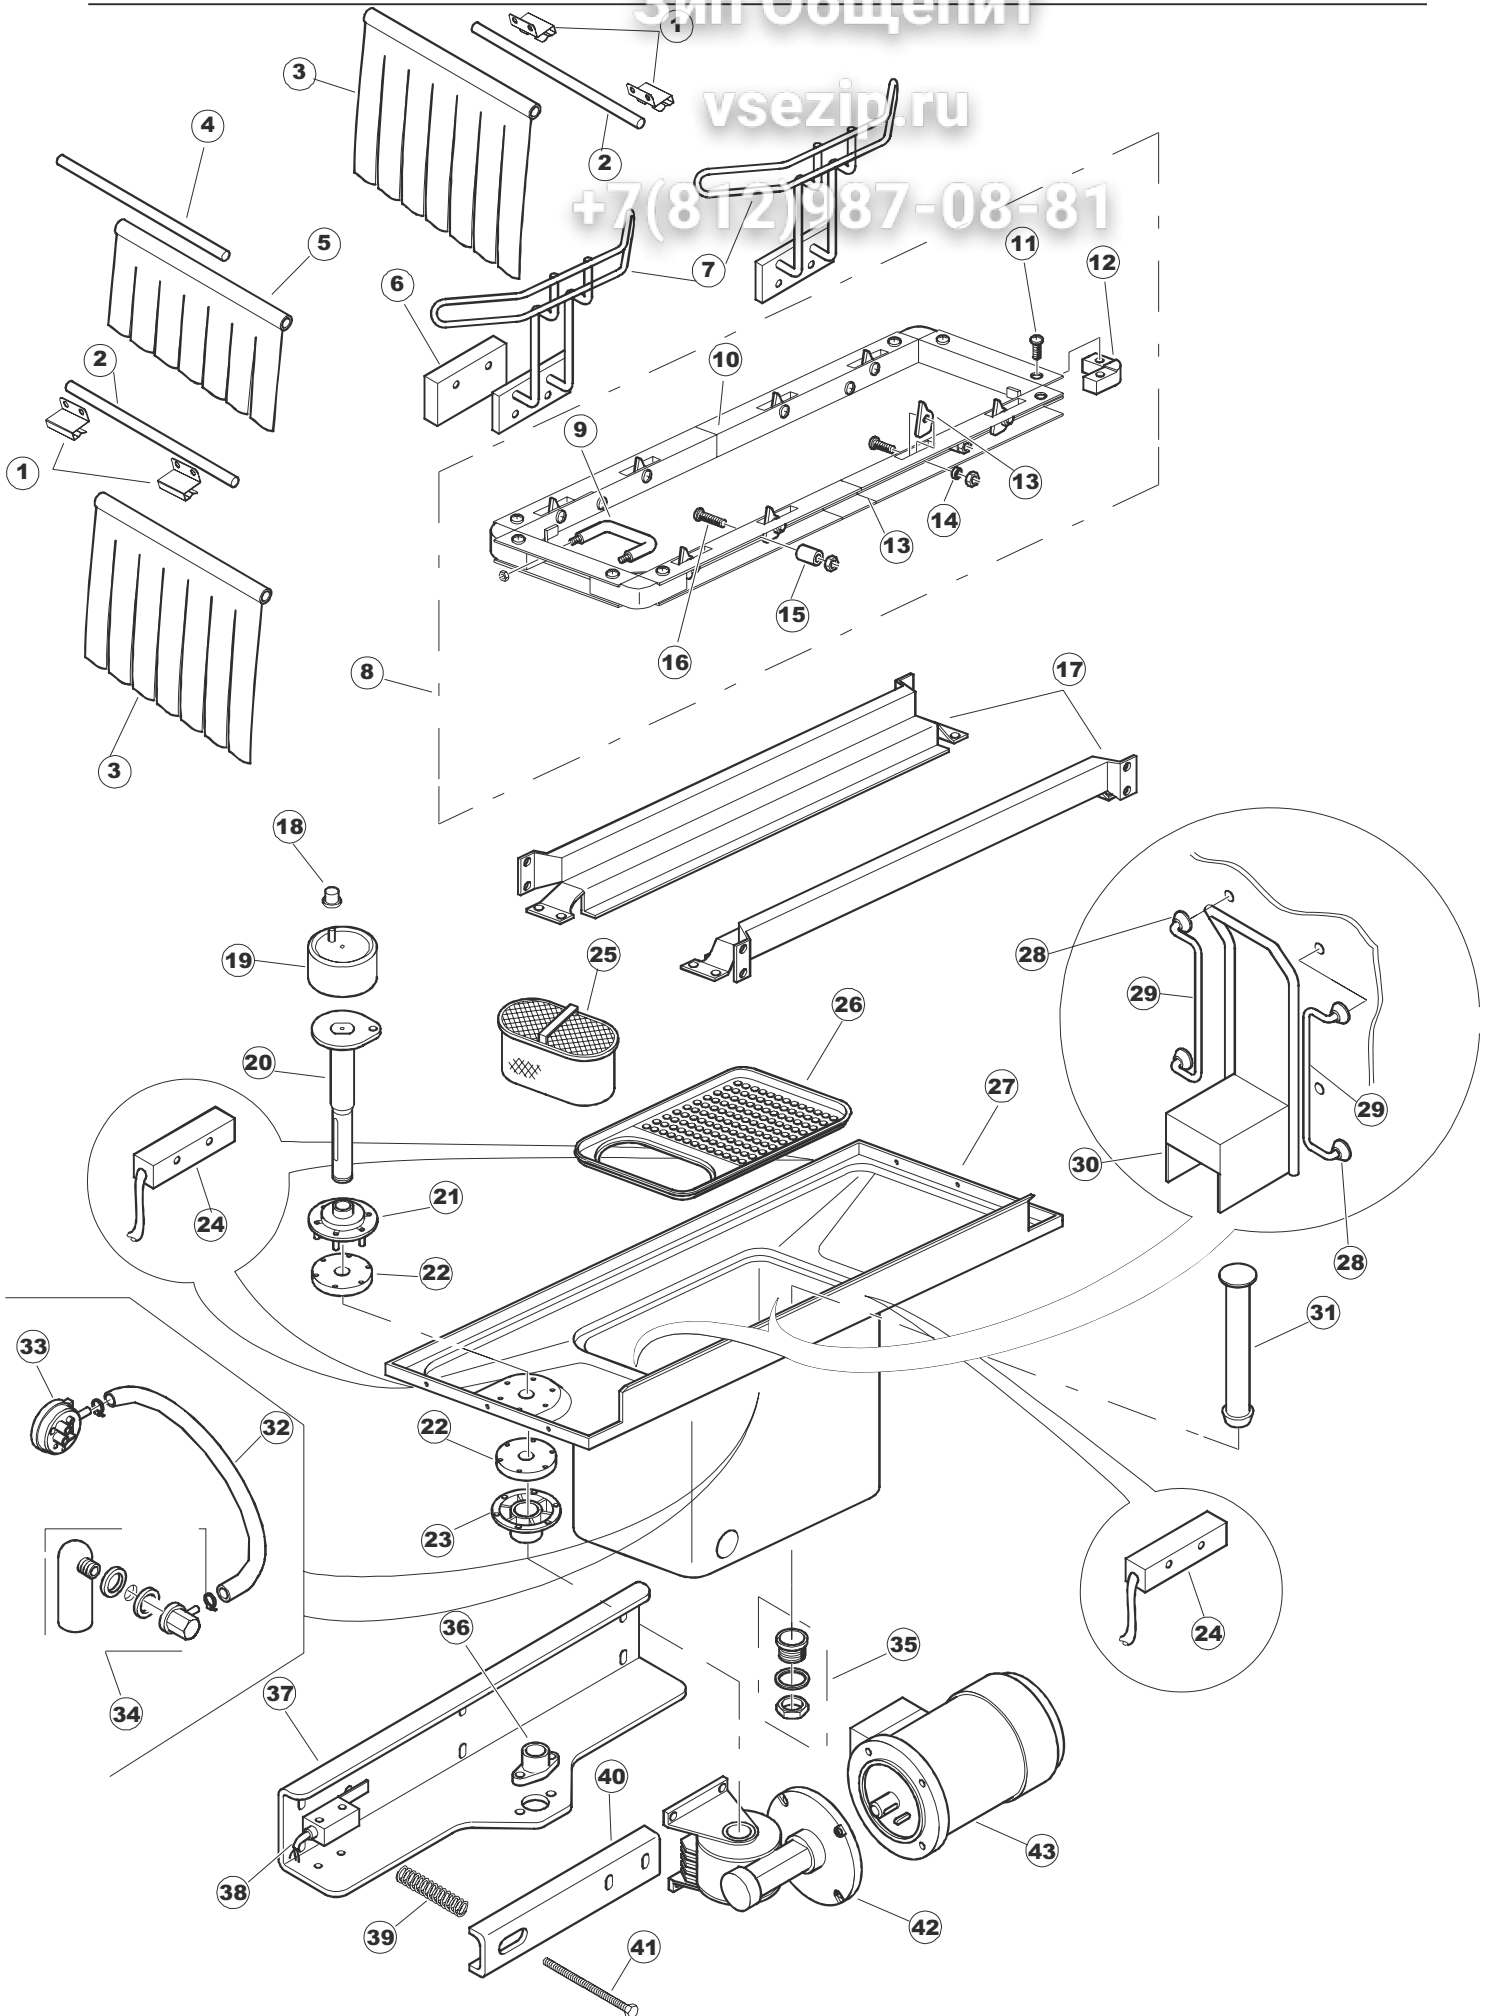

Зип Общепит

vsezip.ru

+7(812)987-08-81