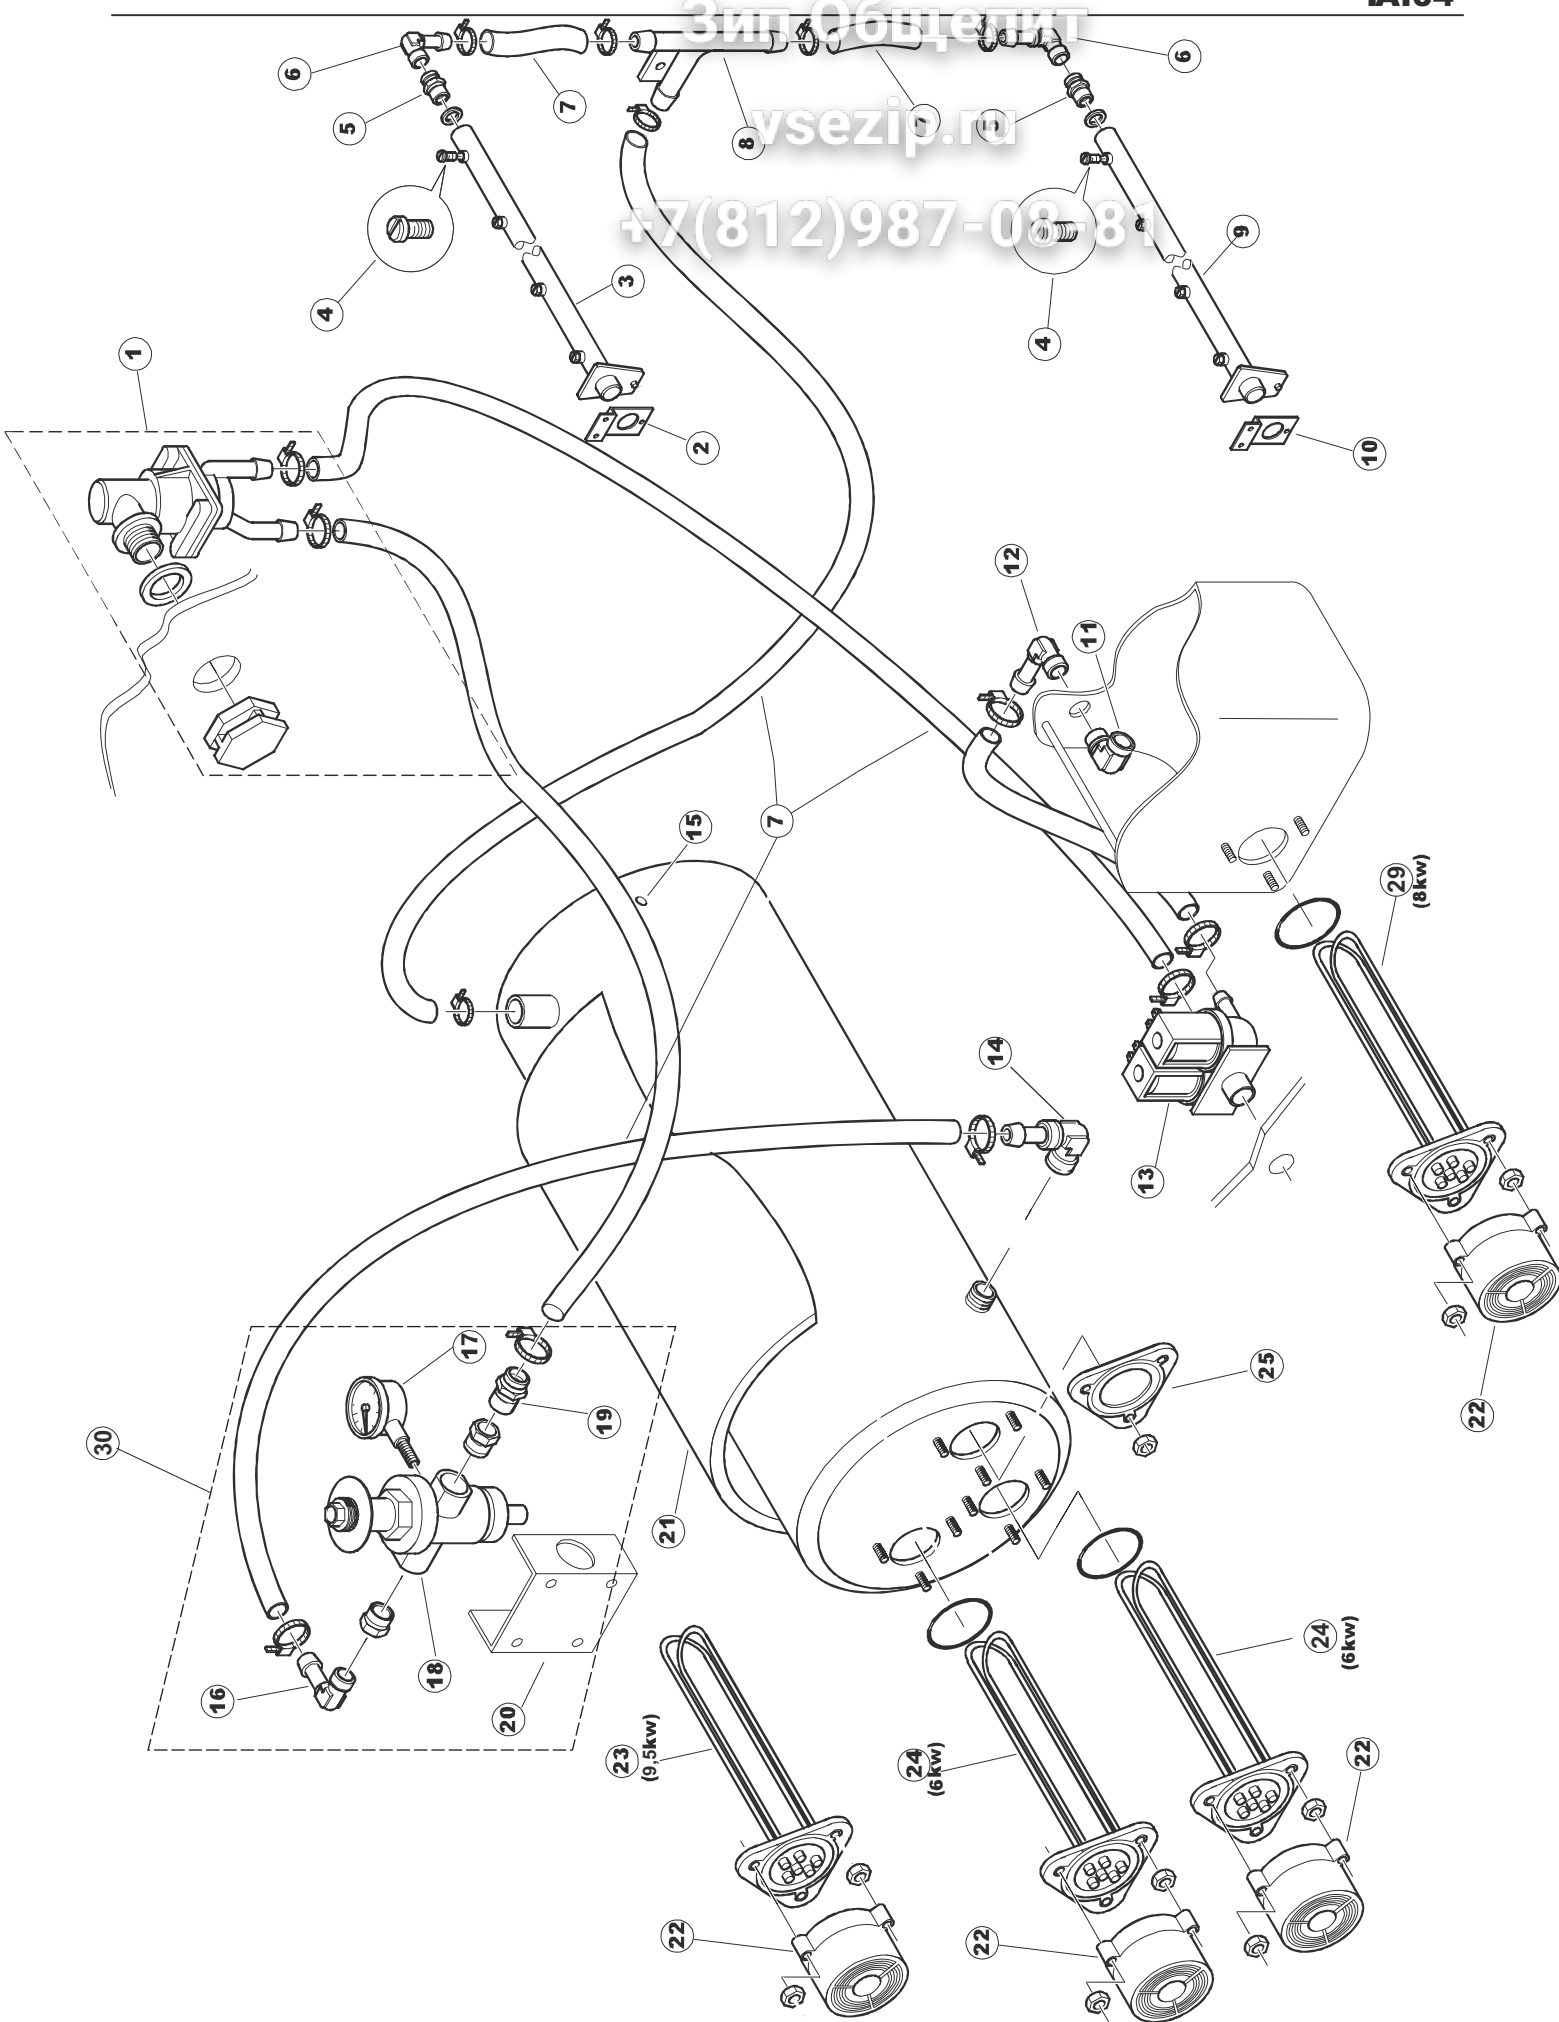

Зип Общепит

vsezip.ru

+7(812)987-08-81