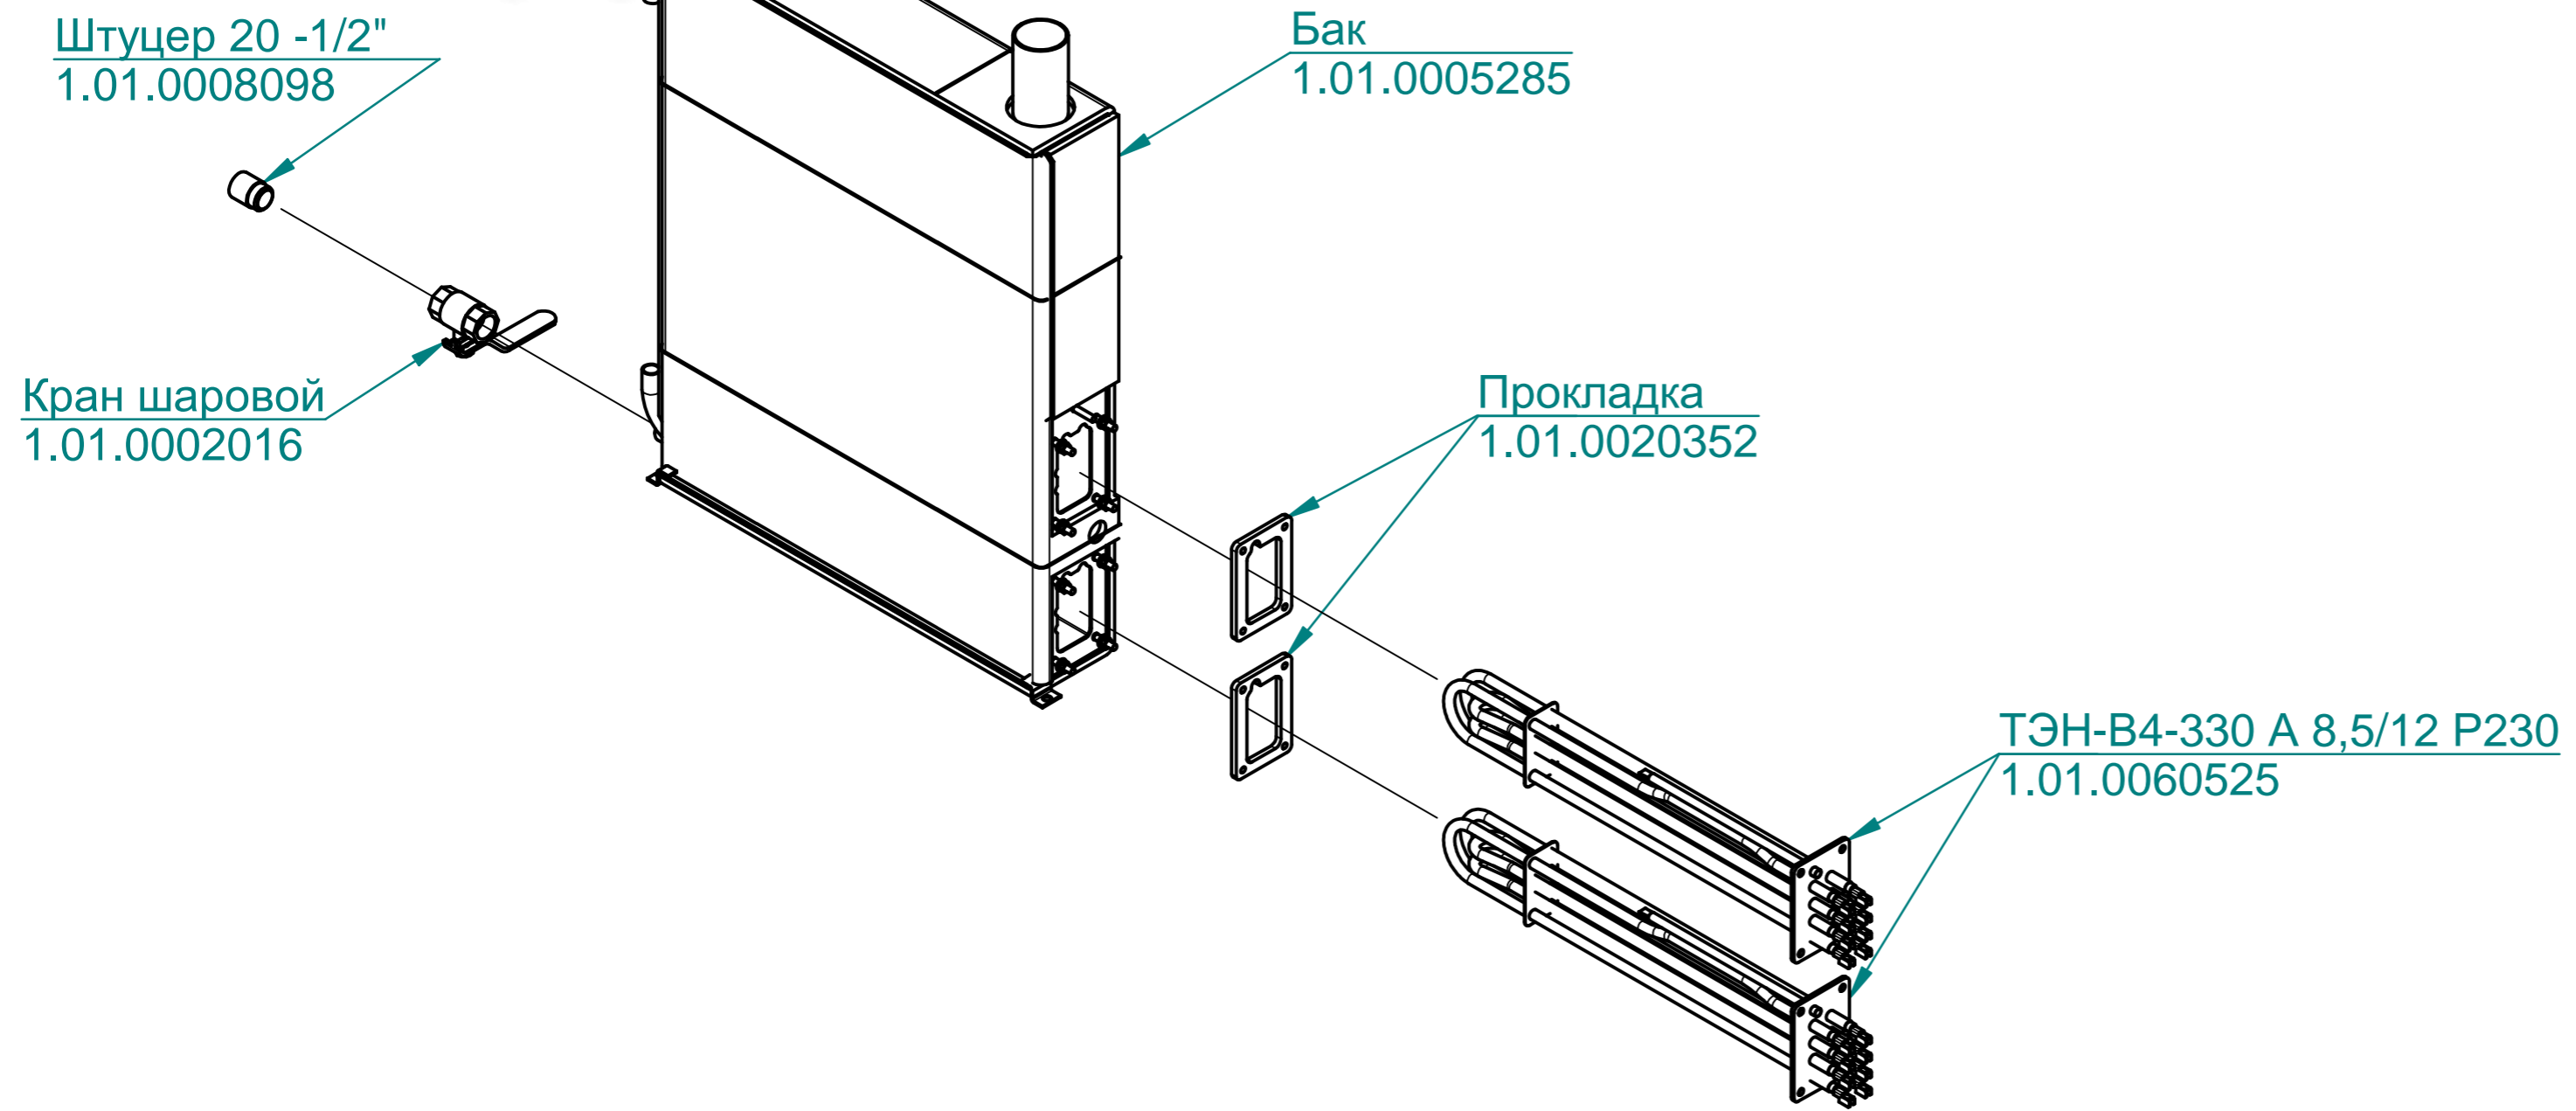

Зип Общепит

vsezip.ru

+7(812)987-08-81

ПКА20-11ПМ.7556.010 РС