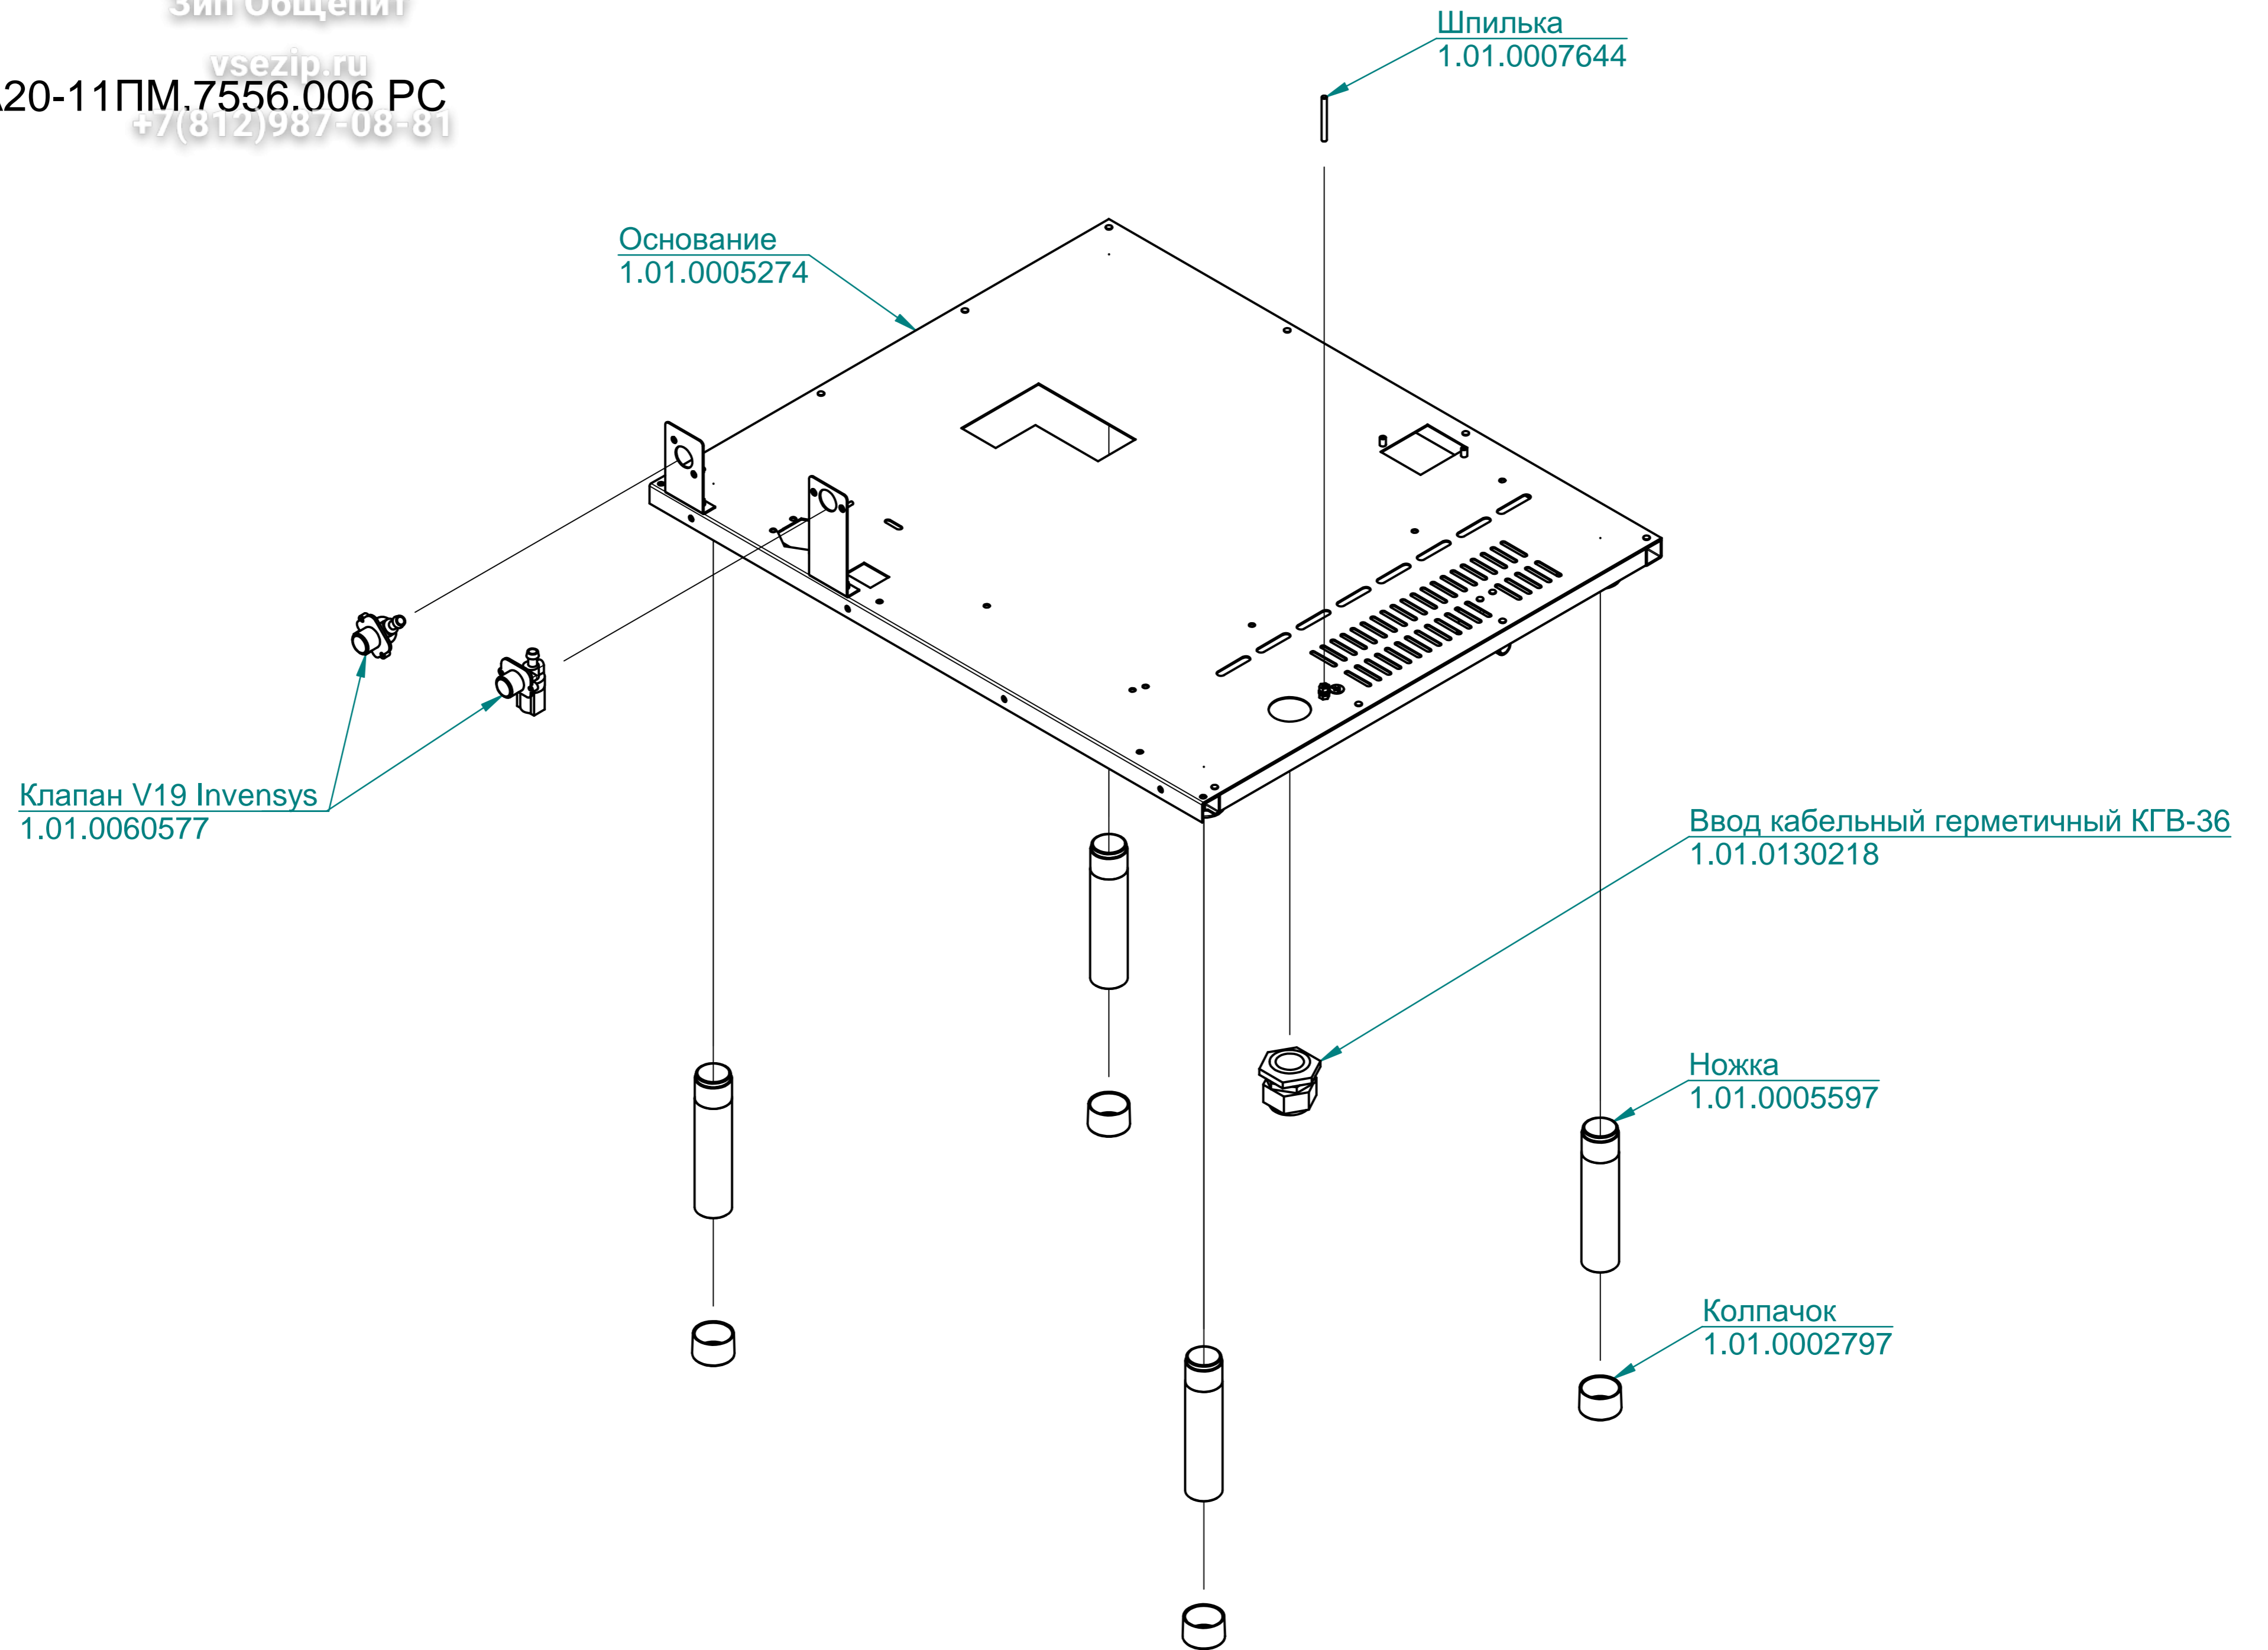

Стекло термостойкое
1.01.0020235

Светильник-корпус ВJB 77.705.U103.23
1.01.0060440

Лампочка E14 25W 300 °C 230-240V
1.01.0060475

Зип Общепит

vsezip.ru

ПКА20-11ПМ.7556.006 РС

+7(812)987-08-81

Зип Общепит