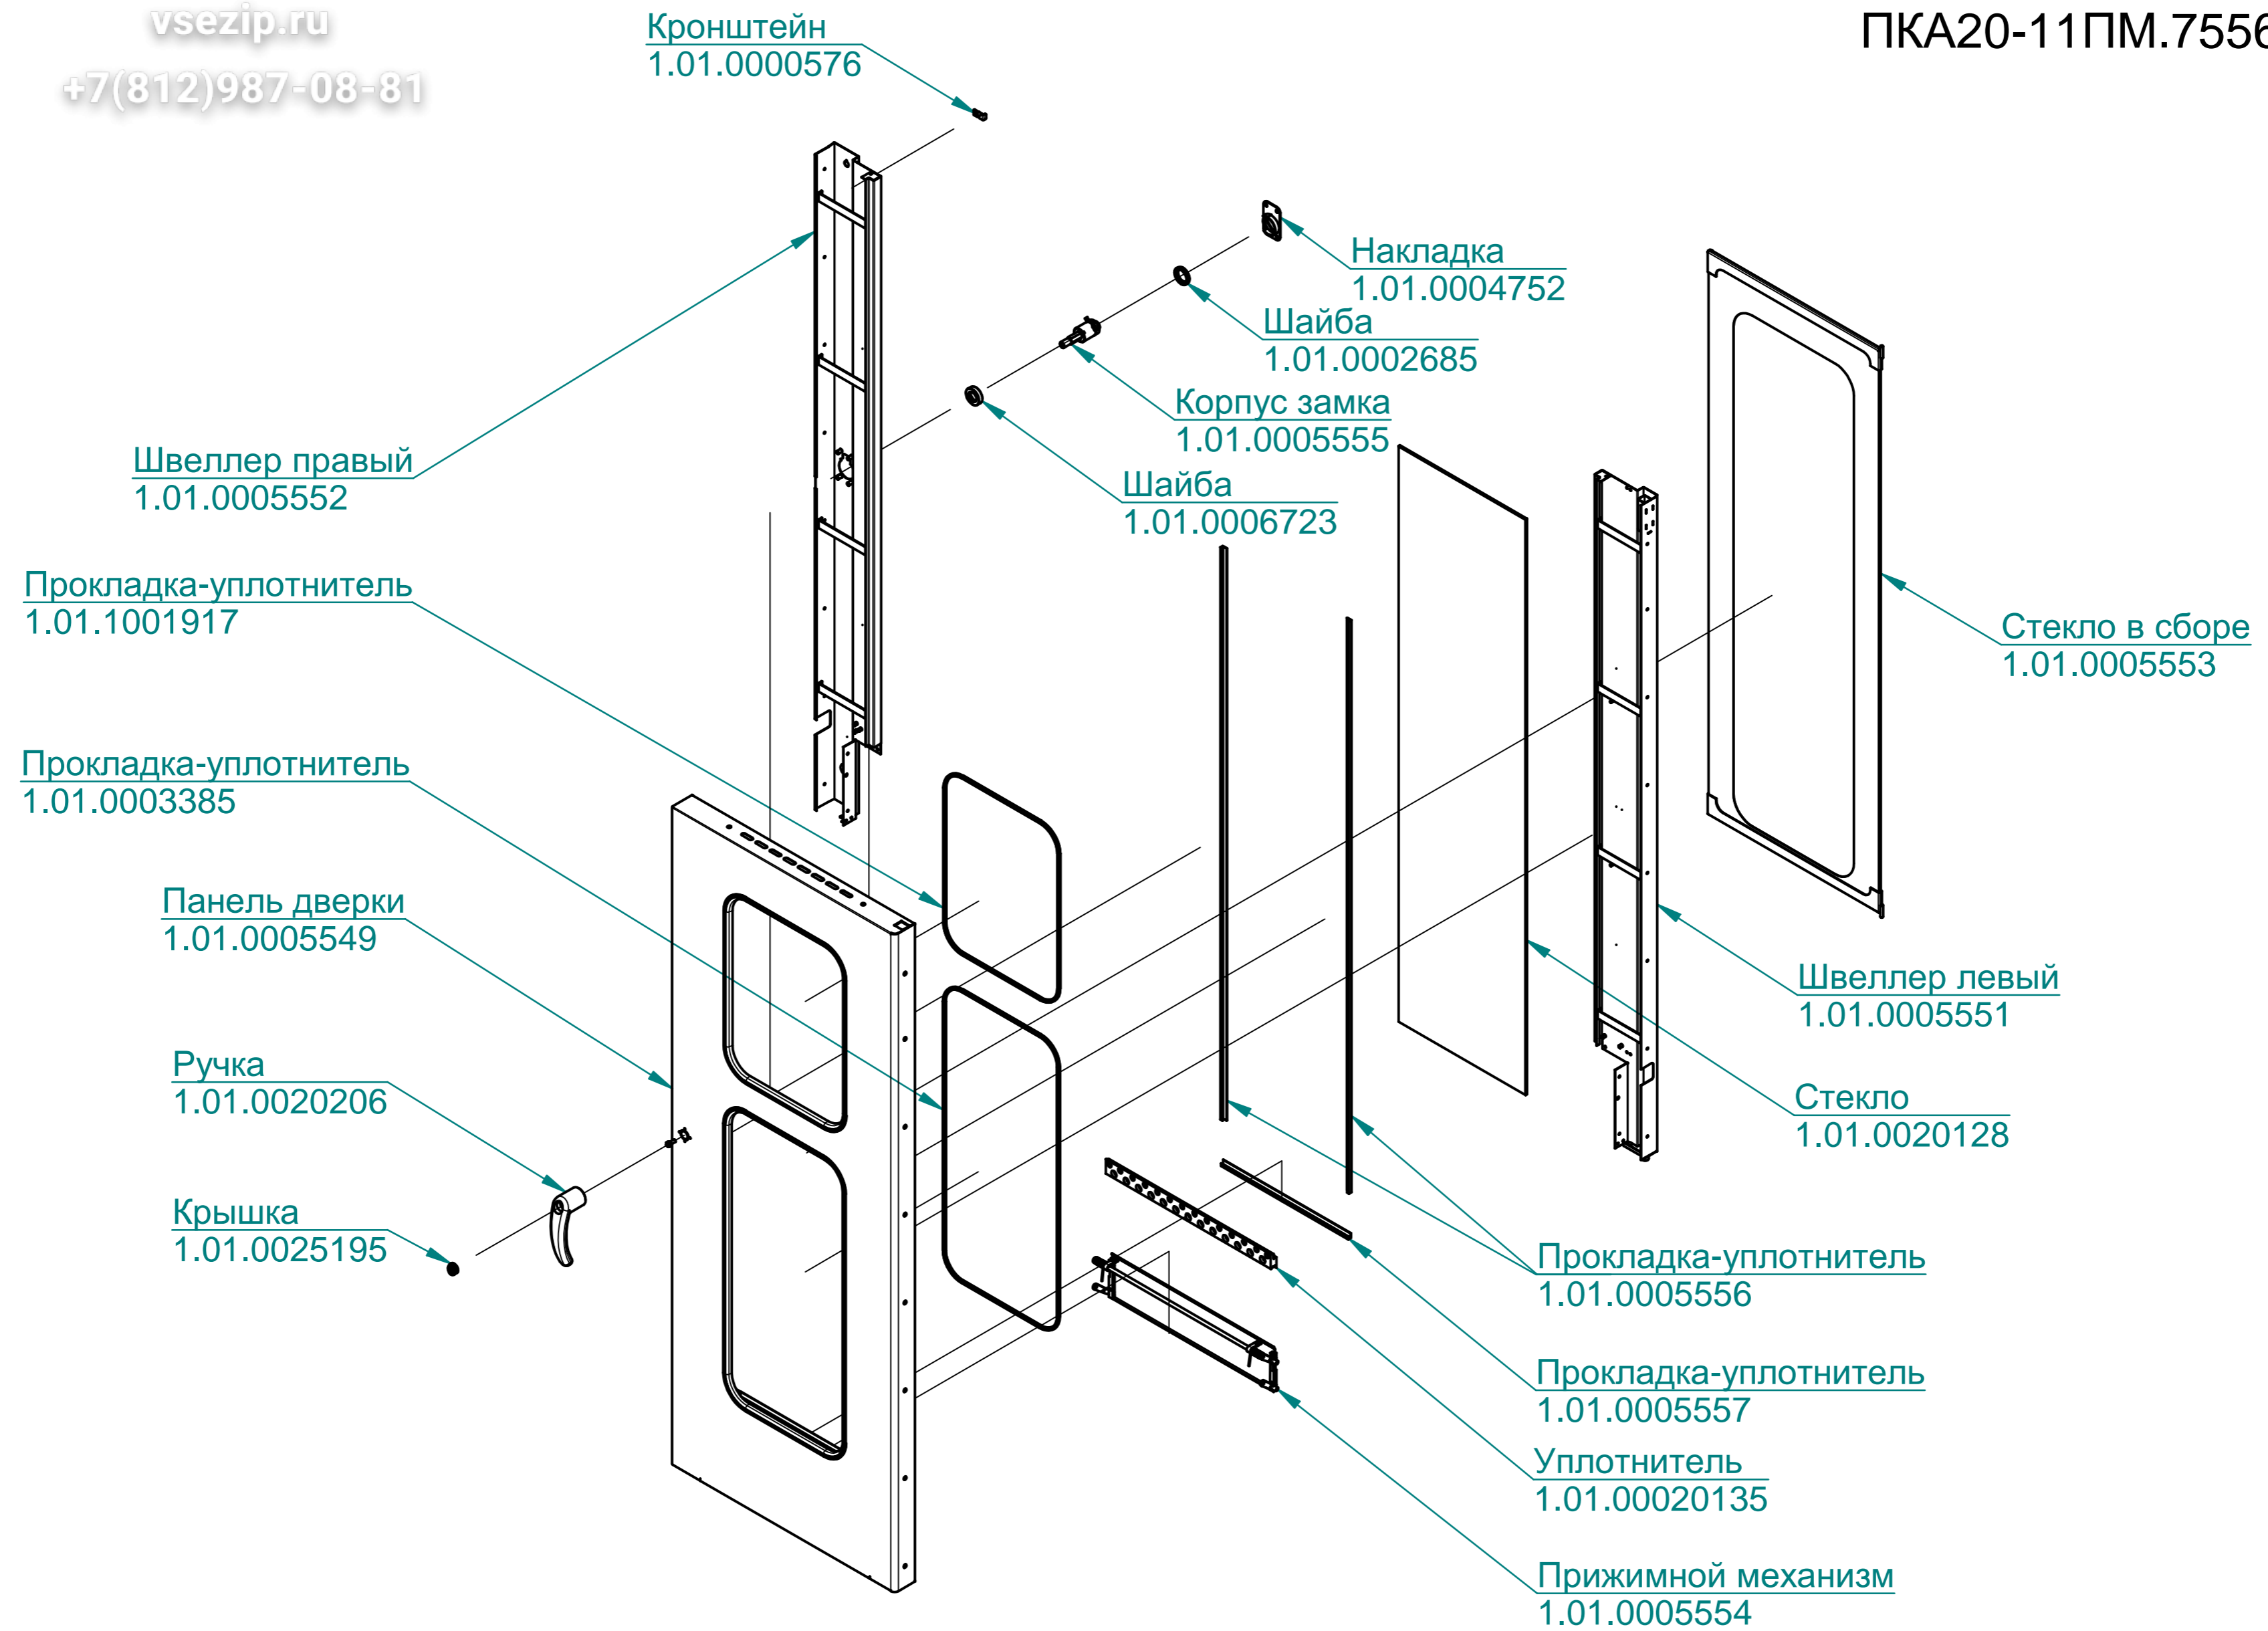

Плата Термодат 38ПКА2
1.01.0060003

Привод заслонки
ПКА20-11ПМ.7556.008РС

Щит монтажный
ПКА20-11ПМ.7556.007РС

Разбрызгиватель
1.01.0005830

Выключатель
ПКА20-11ПМ.7556.009РС

ПКА20-11ПМ.7556.003 РС

Зип Общепит