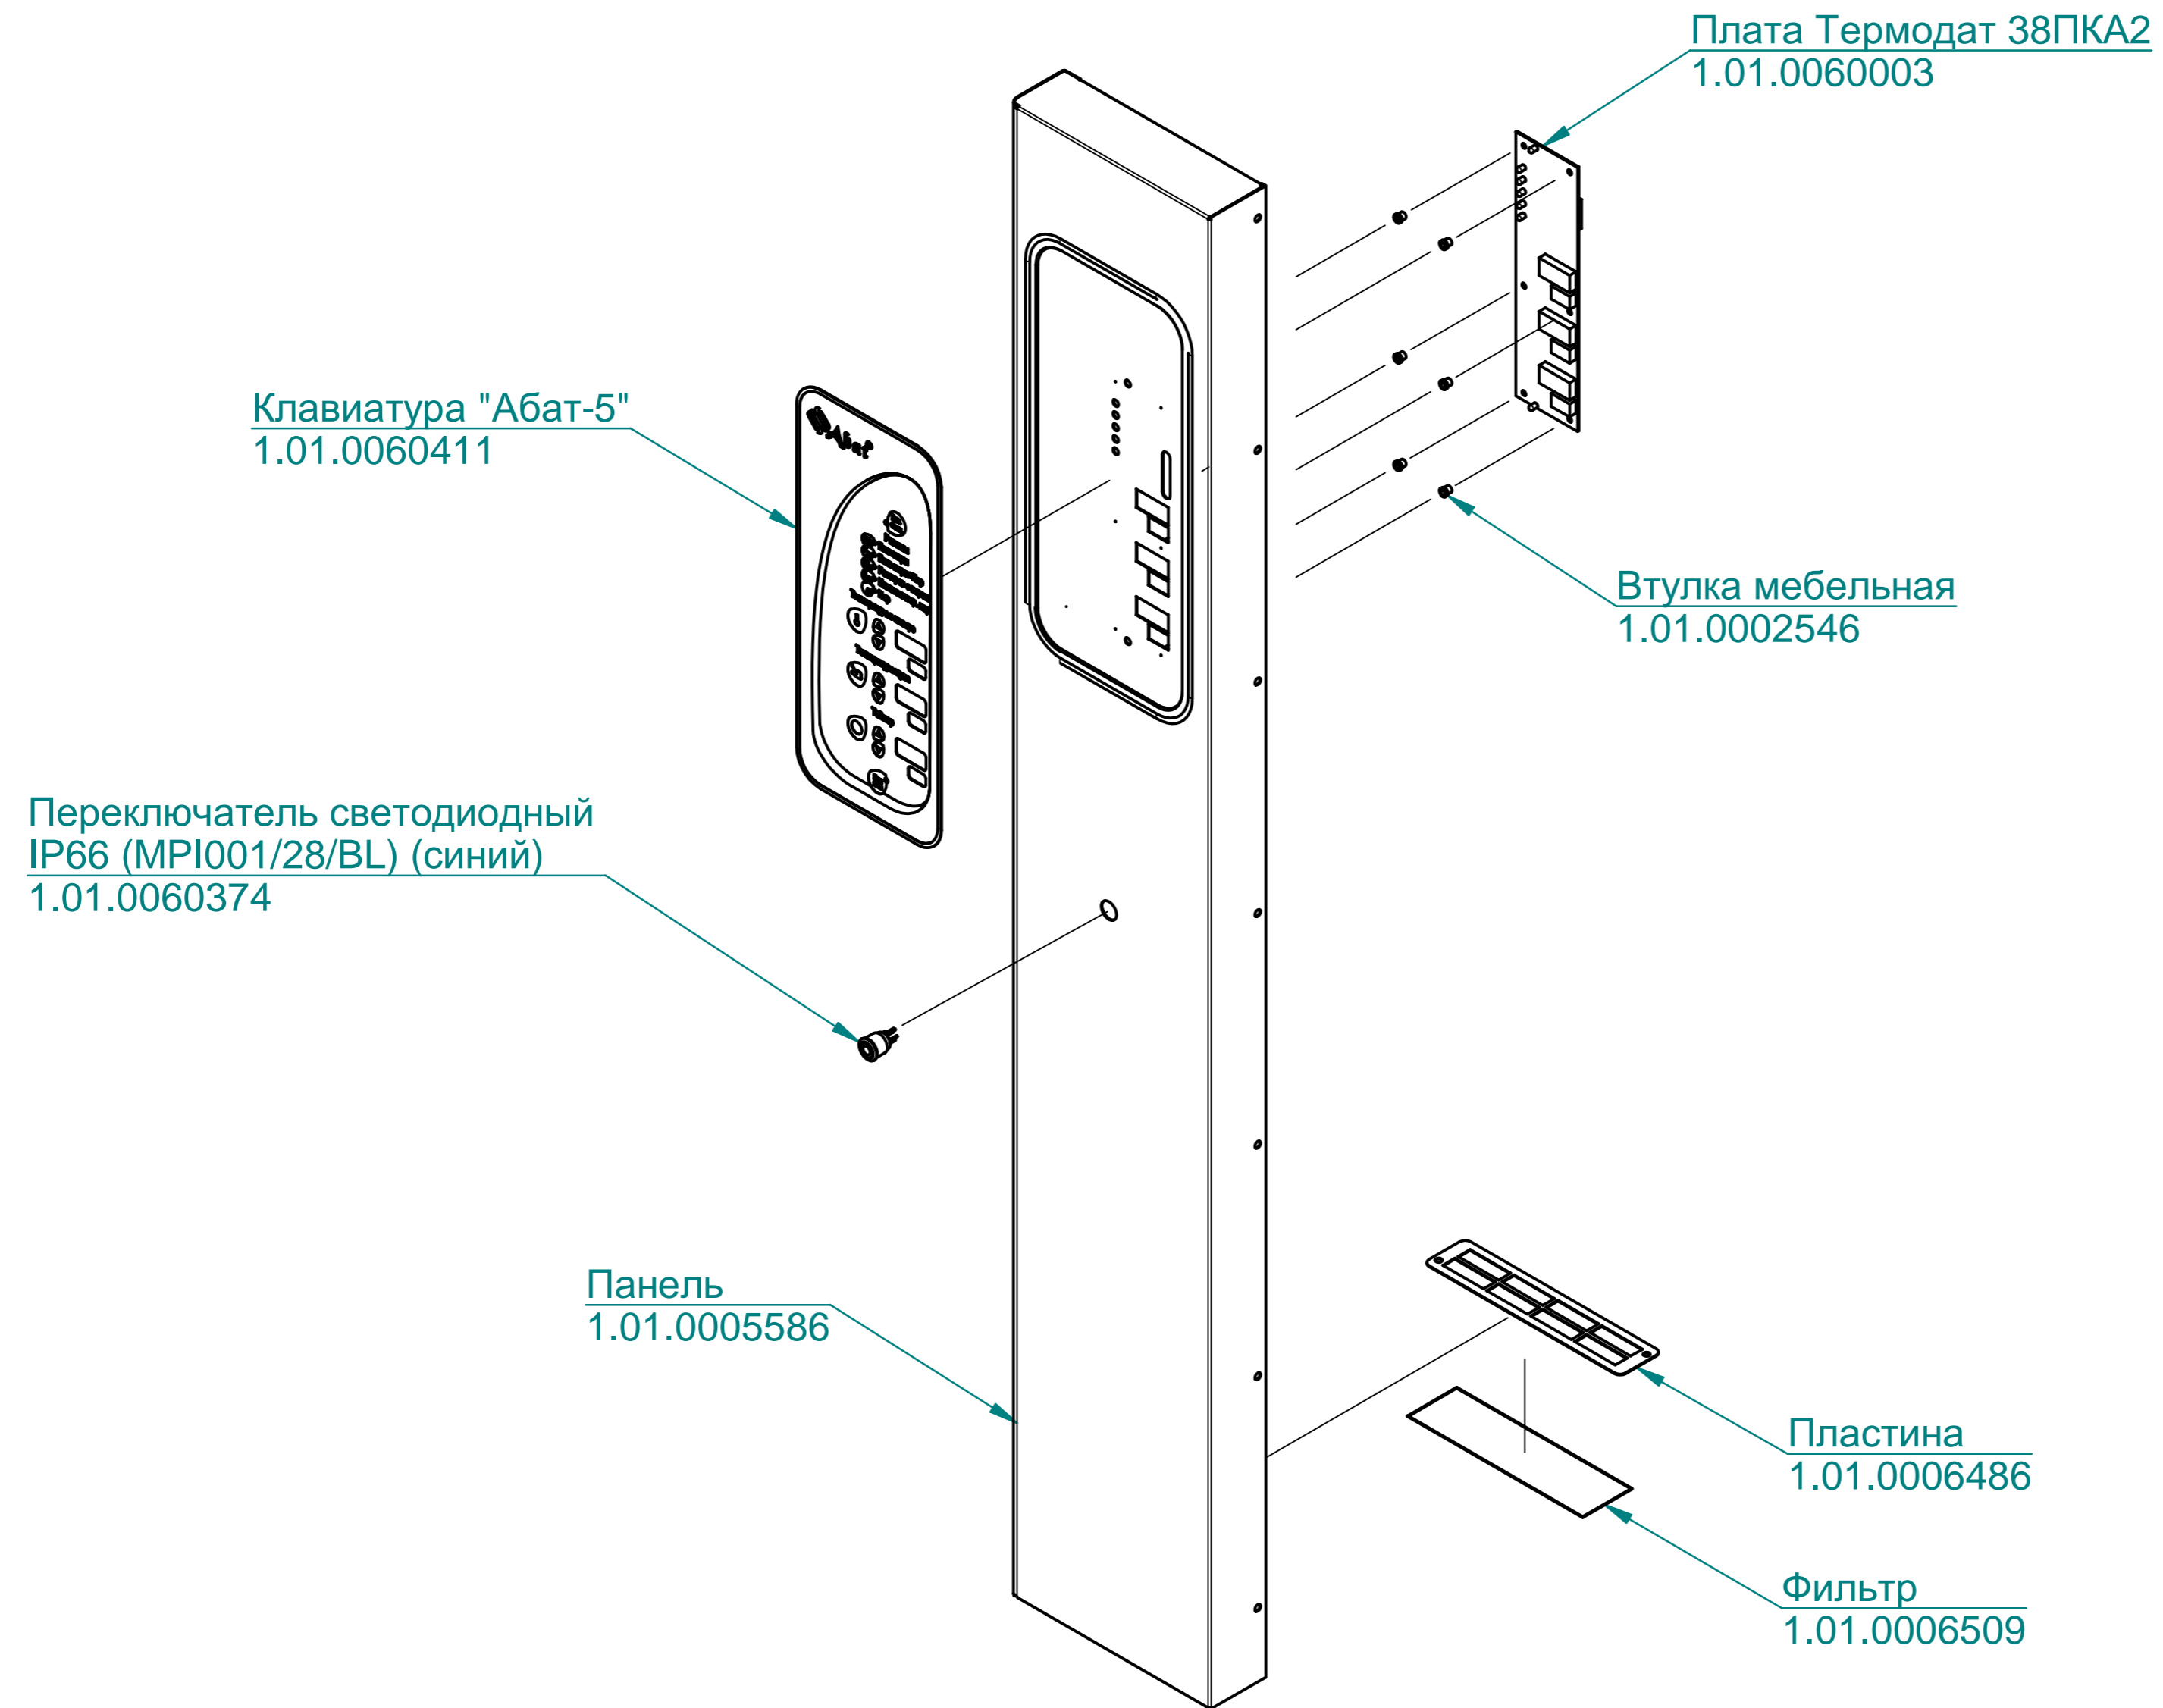

ПКА20-11ПМ.7556.003 РС