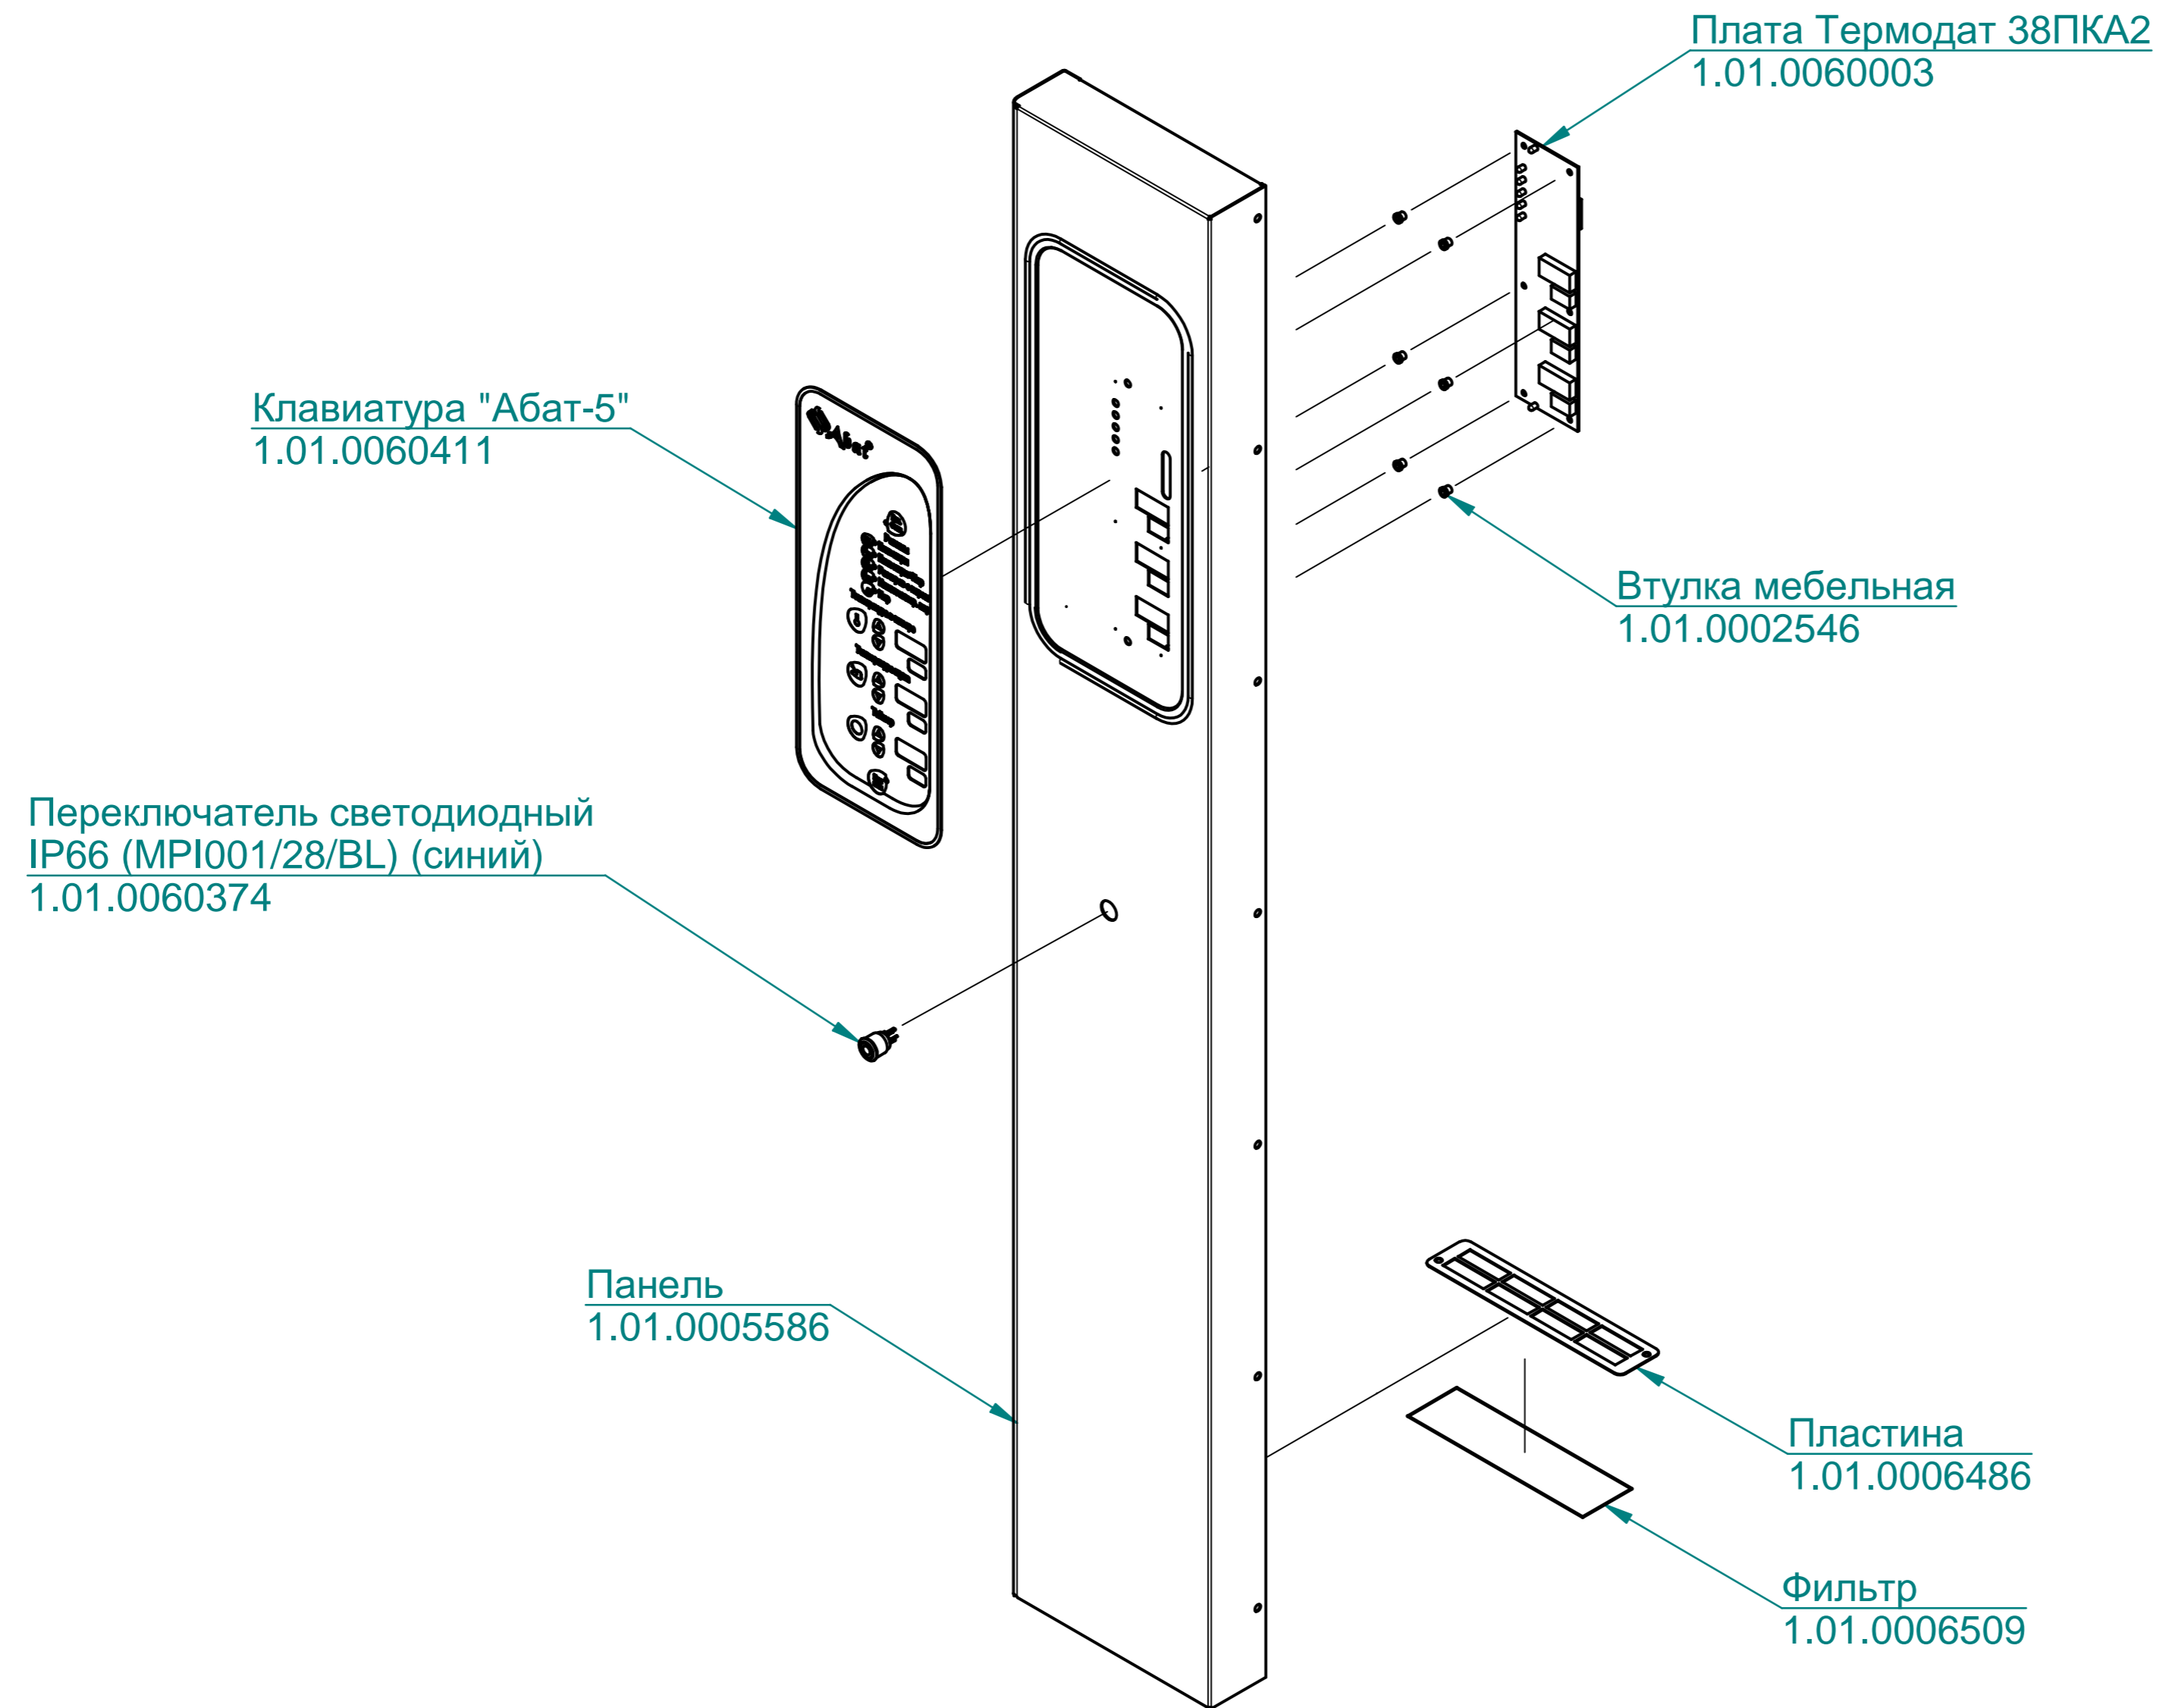

Плата Термодат 38ПКА2
1.01.0060003

Привод заслонки
ПКА20-11ПМ.7556.008РС

Щит монтажный
ПКА20-11ПМ.7556.007РС

Разбрызгиватель
1.01.0005830

Выключатель
ПКА20-11ПМ.7556.009РС

ПКА20-11ПМ.7556.003 РС

Зип Общепит