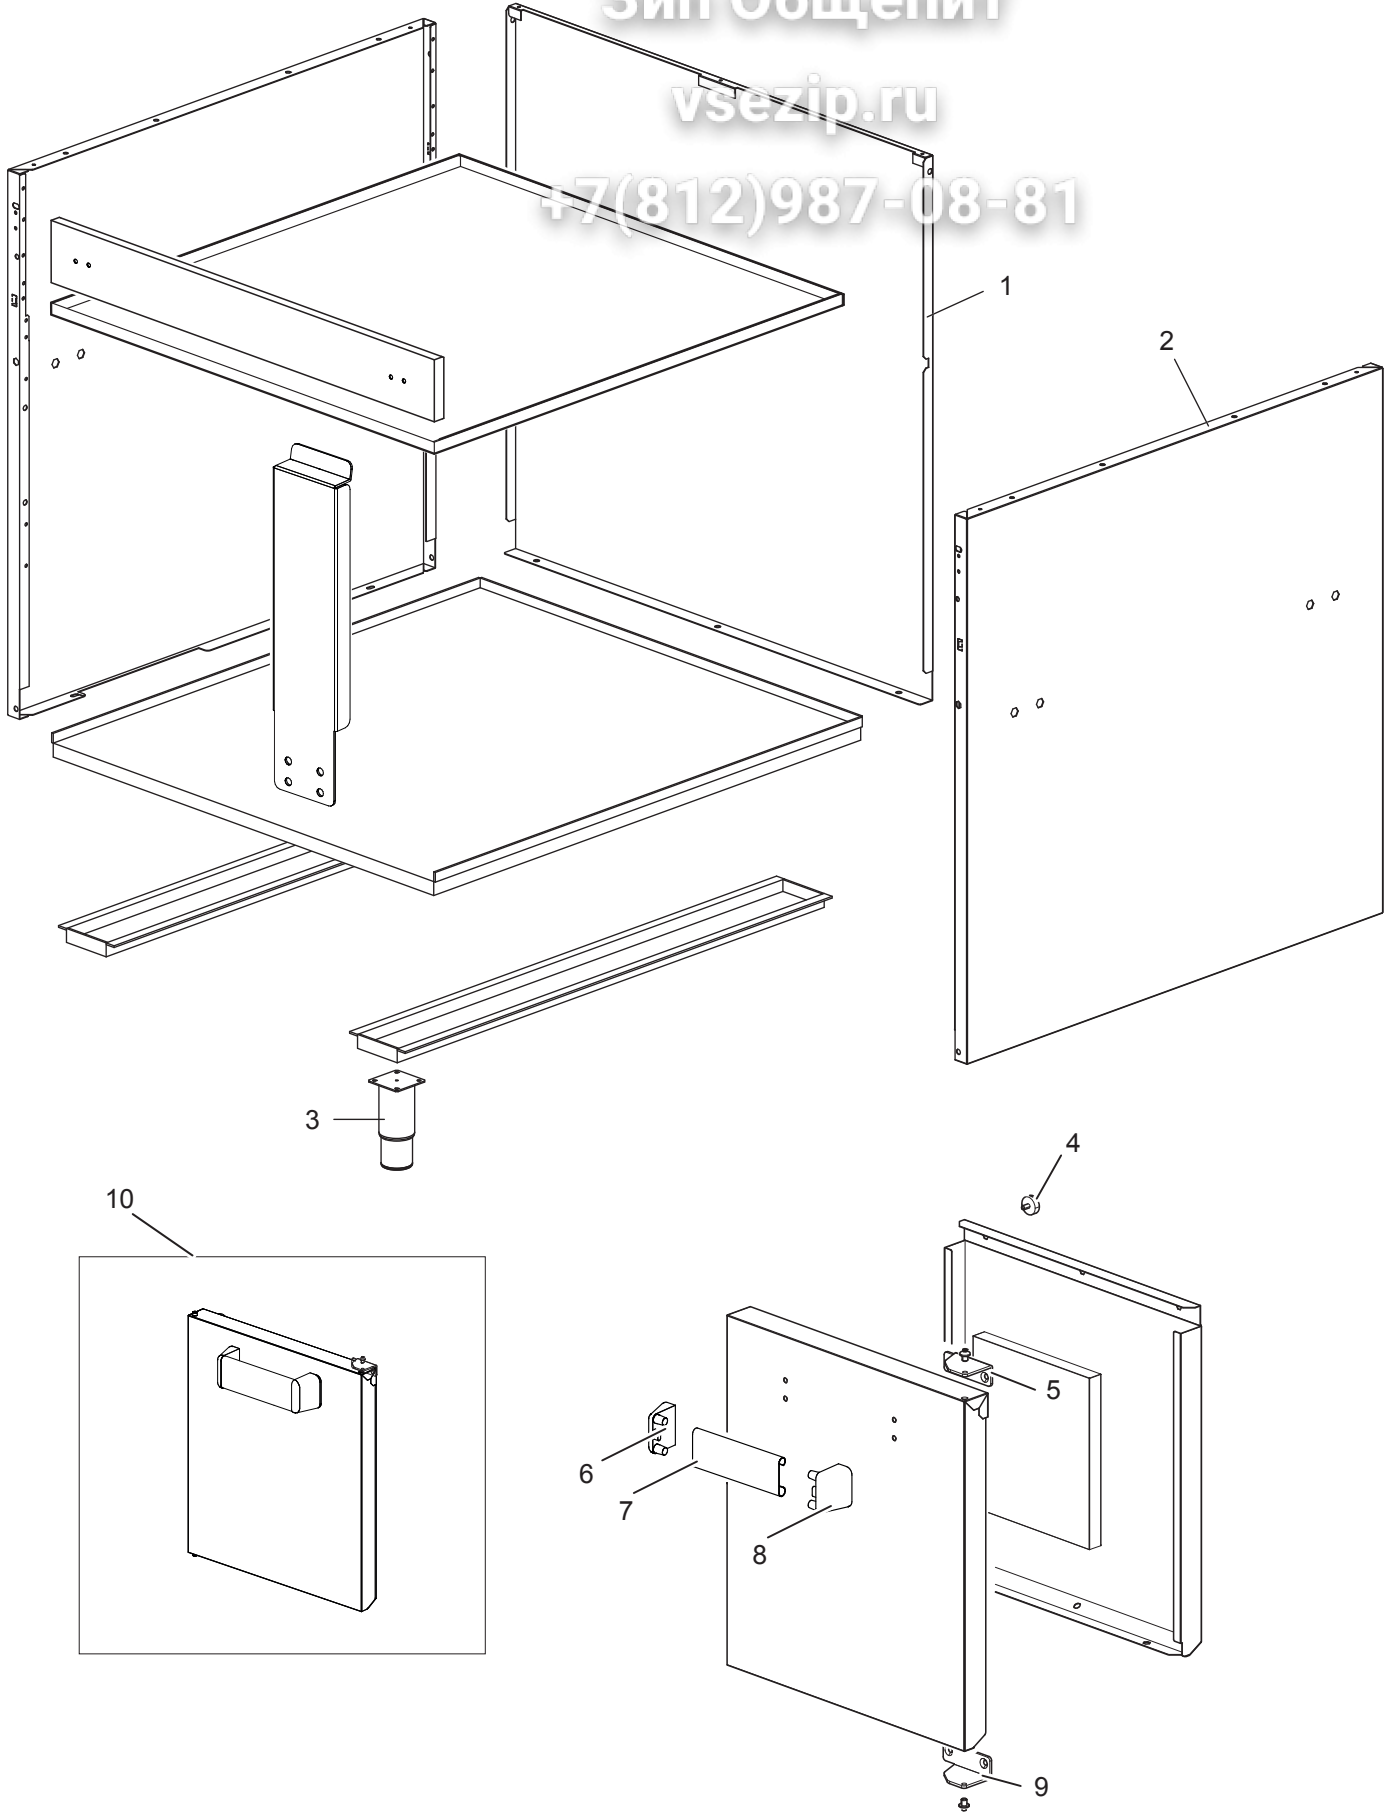

Зип Общепит

vsezip.ru

+7(812)987-08-81

Listino componenti per pagina 2

Зип Общепит

vsezip.ru

+7(812)987-08-81

1	167252	POSTERIORE ARRIERE RUCKWAND BACK SIDE	
2	173523	FIANCO TOLE LATERAL SEITENWAND LATERAL SIDE	
3	RTCU700277	PIEDE PIED FUSSE FOOT	
4	181529	ATTACCO MAGNETICO AIMANT MAGNET DOOR MAGNET	
5	176894	CERNIERA SX CHARNIERE PORTE GAUCHE LINKEN SCHARNIER LEFT HINGE DOOR	
6	RTCU800001	TERMINALE MANIGLIA TERMINAL POIGNÉE HANDGRIFFSVERSCHLUSS HANDLE TERMINAL	
7	168204	MANIGLIA MANETTE HANDGRIFF HANDLE	
9	176895	CERNIERA DX CHARNIERE PORTE DROITE RECHTEN SCHARNIER RIGHT HINGE DOOR	
10	RIC0004749	GRUPPO PORTA ARMADIO PORTE D'ARMOIRE COMPLETE KOMPLETTE SCHRANKTUER CABINET DOOR COMPLETE