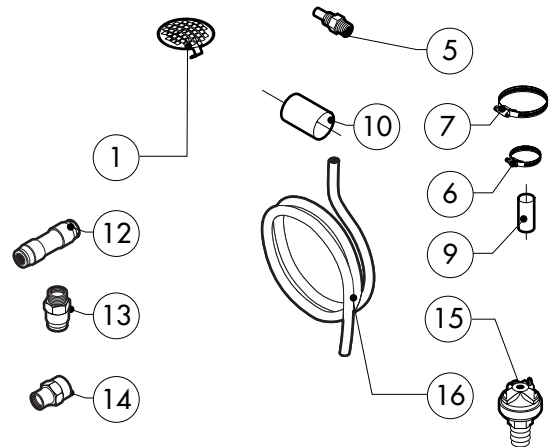

POS.	CODICE	PEZZI	DESCRIZIONE
20	R65325000	2	SONDA PT100
21	*R75400410	1	KIT VENTOLA Ø 180x77/12 50HZ P.D.

* COMPONENTE SOGGETTO A VARIAZIONI PER TENSIONE DI ALIMENTAZIONE DIVERSA DALLO STANDARD (3N AC 400V 50HZ)

EDIZIONE 1204

VE 051 P

tav. C

POS.	CODICE	PEZZI	DESCRIZIONE
1	R09201820	1	FILTRO DI SCARICO
2	R58003780	1	ASTA SFIATO
3	R69010410	1	POMELLO SFIATO
4	R18400940	1	DISCO SFIATO
5	R58006130	1	UGELLO CONDENSAZIONE Ø1
6	R61630011	2	FASCETTE ZINCATE 12-22/9
7	R61630081	2	FASCETTE ZINCATE 20-32/9
8	R65011530	1	RESISTENZA CAMERA 6000W
9	R70060080	1	MANICOTTO SILICONE Ø 13
10	R70060090	1	MANICOTTO SILICONE Ø 25
11	R62090478	3	RACCORDO INTERMEDIO A GOMITO D.10
12	R62090458	1	RACCORDO INTERMEDIO DIRITTO D.10
13	R62090508	1	RACCORDO TERMINALE DIRITTO FILETTATO 10x1/4"
14	R62030118	1	MANICOTTO RIDUZIONE FEMMINA 1/8"-1/4"
15	R63070050	1	PRESSOSTATO ACQUA 1/8" 0,5-0,35 BAR
16	R70070070	1	TUBO FLESSIBILE ACQUA PE D.10mm X 7 (1 MT)

POS.	CODICE	PEZZI	DESCRIZIONE

* COMPONENTE SOGGETTO A VARIAZIONI PER TENSIONE DI ALIMENTAZIONE DIVERSA DALLO STANDARD (3N AC 400V 50HZ)

Зип Общепит

vsezip.ru

+7(812)987-08-81

POS.	CODICE	PEZZI	DESCRIZIONE
1	R65301800	1	SCHEDA TASTIERA COMPLETA
2	R65301810	1	SCHEDA BASE "P"
3	R65301820	1	SCHEDA TASTIERA "P"
4	R65301450	2	ENCODER SCHEDA
5	R65301440	1	SUONERIA SCHEDA
6	R65321120	1	SONDA AL CUORE
7	R65320920	1	CONNETTORE FEMMINA PER Sonda AL CUORE
8	R65321020	1	TAPPO TEFLON PER CONNETTORE FEMMINA
9	R67013461	1	TARGA
10	R69030260	2	MANOPOLA
11	R70044250	1	GUARNIZIONE CRUSCOTTO