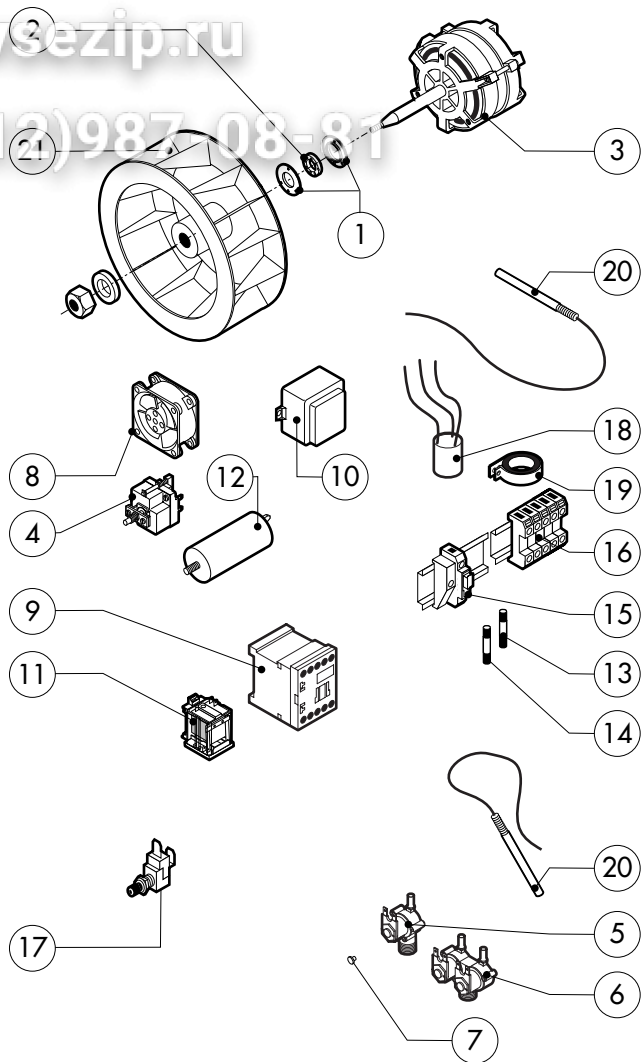

Зип Общепит

v3ezip.ru

+7(812)987-08-81

016.40.181.0028 - 190405 DONADINI srf

POS.	CODICE	PEZZI	DESCRIZIONE
1	R58005500	1	FLANGIA GUARNIZIONE MOTORE
2	R70020020	1	GUARNIZIONE MOTORE
3	*R65041000	1	KIT MOTORE 200W
4	R65070350	1	KIT TERMOSTATO SICUREZZA CAMERA F2
5	R65110200	1	ELETTROVALVOLA 1 VIA 220V 50HZ
6	R65110230	1	ELETTROVALVOLA 2 VIE 220V 50HZ C/REG. PORT.
7	R65110500	1	REGOLATORE DI PORTATA 10LT.
8	R65060010	1	VENTILATORE COMPATTO Ø 80
9	*R65140550	2	TELERUTTORE DIL 00 M-01 4KW
10	R65180420	1	TRASFORMATORE 20VA
11	R65170100	2	RELE' 240V AC 16A 62.82300308
12	*R65190180	1	CONDENSATORE 10 µF
13	R65200200	1	FUSIBILE 2A
14	R65200120	1	FUSIBILE 0.1A
15	R65210020	2	PORTAFUSIBILE BARRA DIN
16	R65220090	1	MORSETTIERA
17	R65260540	1	MICRO PORTA COMPLETO
18	*R65280200	3	FILTRO ANTIDISTURBO
19	*R65280450	1	FERRITE

POS.	CODICE	PEZZI	DESCRIZIONE
20	R65325000	2	SONDA PT100
21	*R75400410	1	KIT VENTOLA Ø 180x77/12 50HZ P.D.

* COMPONENTE SOGGETTO A VARIAZIONI PER TENSIONE DI ALIMENTAZIONE DIVERSA DALLO STANDARD (3N AC 400V 50HZ)

EDIZIONE 1204

VE 051 P

tav. C