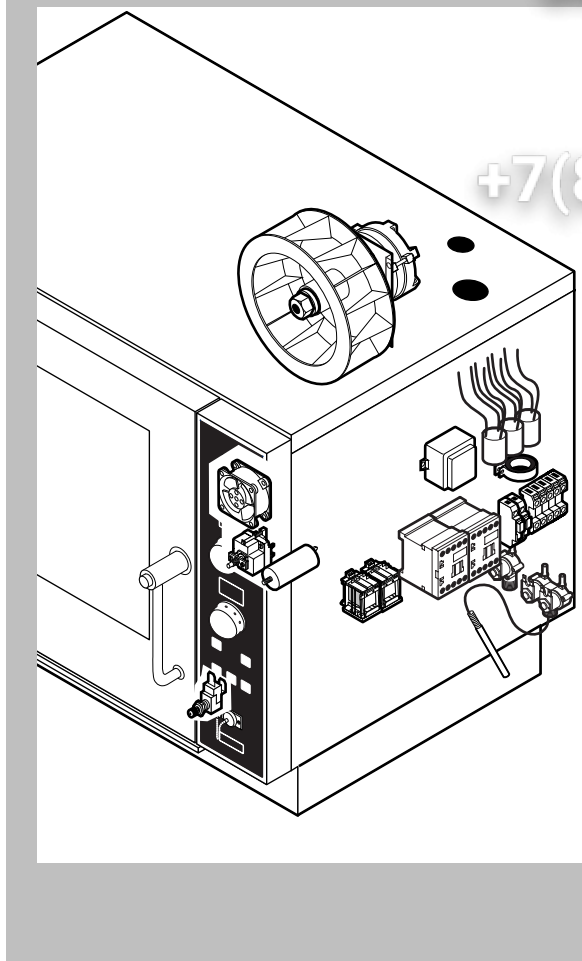

Зип Общепит

v3ezip.ru

+7(812)987-08-81

016.40.181.0028 - 190405 DONADINI srf

POS.	CODICE	PEZZI	DESCRIZIONE
1	R58005500	1	FLANGIA GUARNIZIONE MOTORE
2	R70020020	1	GUARNIZIONE MOTORE
3	*R65041000	1	KIT MOTORE 200W
4	R65070350	1	KIT TERMOSTATO SICUREZZA CAMERA F2
5	R65110200	1	ELETTROVALVOLA 1 VIA 220V 50HZ
6	R65110230	1	ELETTROVALVOLA 2 VIE 220V 50HZ C/REG. PORT.
7	R65110500	1	REGOLATORE DI PORTATA 10LT.
8	R65060010	1	VENTILATORE COMPATTO Ø 80
9	*R65140550	2	TELERUTTORE DIL 00 M-01 4KW
10	R65180420	1	TRASFORMATORE 20VA
11	R65170100	2	RELE' 240V AC 16A 62.82300308
12	*R65190180	1	CONDENSATORE 10 µF
13	R65200200	1	FUSIBILE 2A
14	R65200120	1	FUSIBILE 0.1A
15	R65210020	2	PORTAFUSIBILE BARRA DIN
16	R65220090	1	MORSETTIERA
17	R65260540	1	MICRO PORTA COMPLETO
18	*R65280200	3	FILTRO ANTIDISTURBO
19	*R65280450	1	FERRITE

POS.	CODICE	PEZZI	DESCRIZIONE
20	R65325000	2	SONDA PT100
21	*R75400410	1	KIT VENTOLA Ø 180x77/12 50HZ P.D.

* COMPONENTE SOGGETTO A VARIAZIONI PER TENSIONE DI ALIMENTAZIONE DIVERSA DALLO STANDARD (3N AC 400V 50HZ)

EDIZIONE 1204

VE 051 P

tav. C