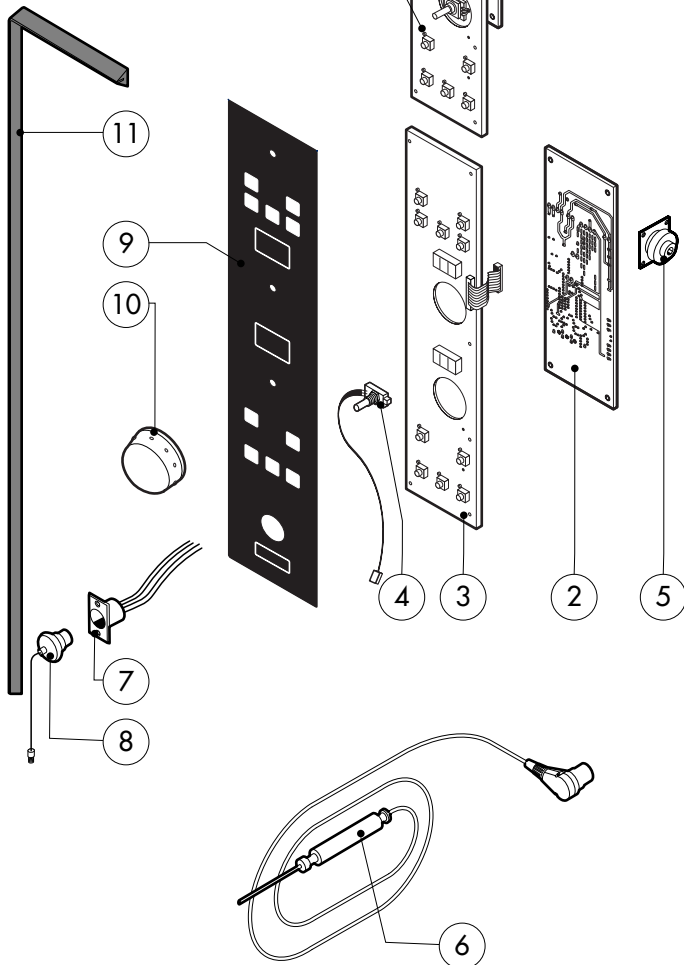

POS.	CODICE	PEZZI	DESCRIZIONE
20	R65325000	2	SONDA PT100
21	*R75400410	1	KIT VENTOLA Ø 180x77/12 50HZ P.D.

* COMPONENTE SOGGETTO A VARIAZIONI PER TENSIONE DI ALIMENTAZIONE DIVERSA DALLO STANDARD (3N AC 400V 50HZ)

EDIZIONE 1204

VE 051 P

tav. C

POS.	CODICE	PEZZI	DESCRIZIONE
1	R09201820	1	FILTRO DI SCARICO
2	R58003780	1	ASTA SFIATO
3	R69010410	1	POMELLO SFIATO
4	R18400940	1	DISCO SFIATO
5	R58006130	1	UGELLO CONDENSAZIONE Ø1
6	R61630011	2	FASCETTE ZINCATE 12-22/9
7	R61630081	2	FASCETTE ZINCATE 20-32/9
8	R65011530	1	RESISTENZA CAMERA 6000W
9	R70060080	1	MANICOTTO SILICONE Ø 13
10	R70060090	1	MANICOTTO SILICONE Ø 25
11	R62090478	3	RACCORDO INTERMEDIO A GOMITO D.10
12	R62090458	1	RACCORDO INTERMEDIO DIRITTO D.10
13	R62090508	1	RACCORDO TERMINALE DIRITTO FILETTATO 10x1/4"
14	R62030118	1	MANICOTTO RIDUZIONE FEMMINA 1/8"-1/4"
15	R63070050	1	PRESSOSTATO ACQUA 1/8" 0,5-0,35 BAR
16	R70070070	1	TUBO FLESSIBILE ACQUA PE D.10mm X 7 (1 MT)

POS.	CODICE	PEZZI	DESCRIZIONE

* COMPONENTE SOGGETTO A VARIAZIONI PER TENSIONE DI ALIMENTAZIONE DIVERSA DALLO STANDARD (3N AC 400V 50HZ)

Зип Общепит

vsezip.ru

+7(812)987-08-81

POS.	CODICE	PEZZI	DESCRIZIONE
1	R65301800	1	SCHEDA TASTIERA COMPLETA
2	R65301810	1	SCHEDA BASE "P"
3	R65301820	1	SCHEDA TASTIERA "P"
4	R65301450	2	ENCODER SCHEDA
5	R65301440	1	SUONERIA SCHEDA
6	R65321120	1	SONDA AL CUORE
7	R65320920	1	CONNETTORE FEMMINA PER Sonda AL CUORE
8	R65321020	1	TAPPO TEFLON PER CONNETTORE FEMMINA
9	R67013461	1	TARGA
10	R69030260	2	MANOPOLA
11	R70044250	1	GUARNIZIONE CRUSCOTTO