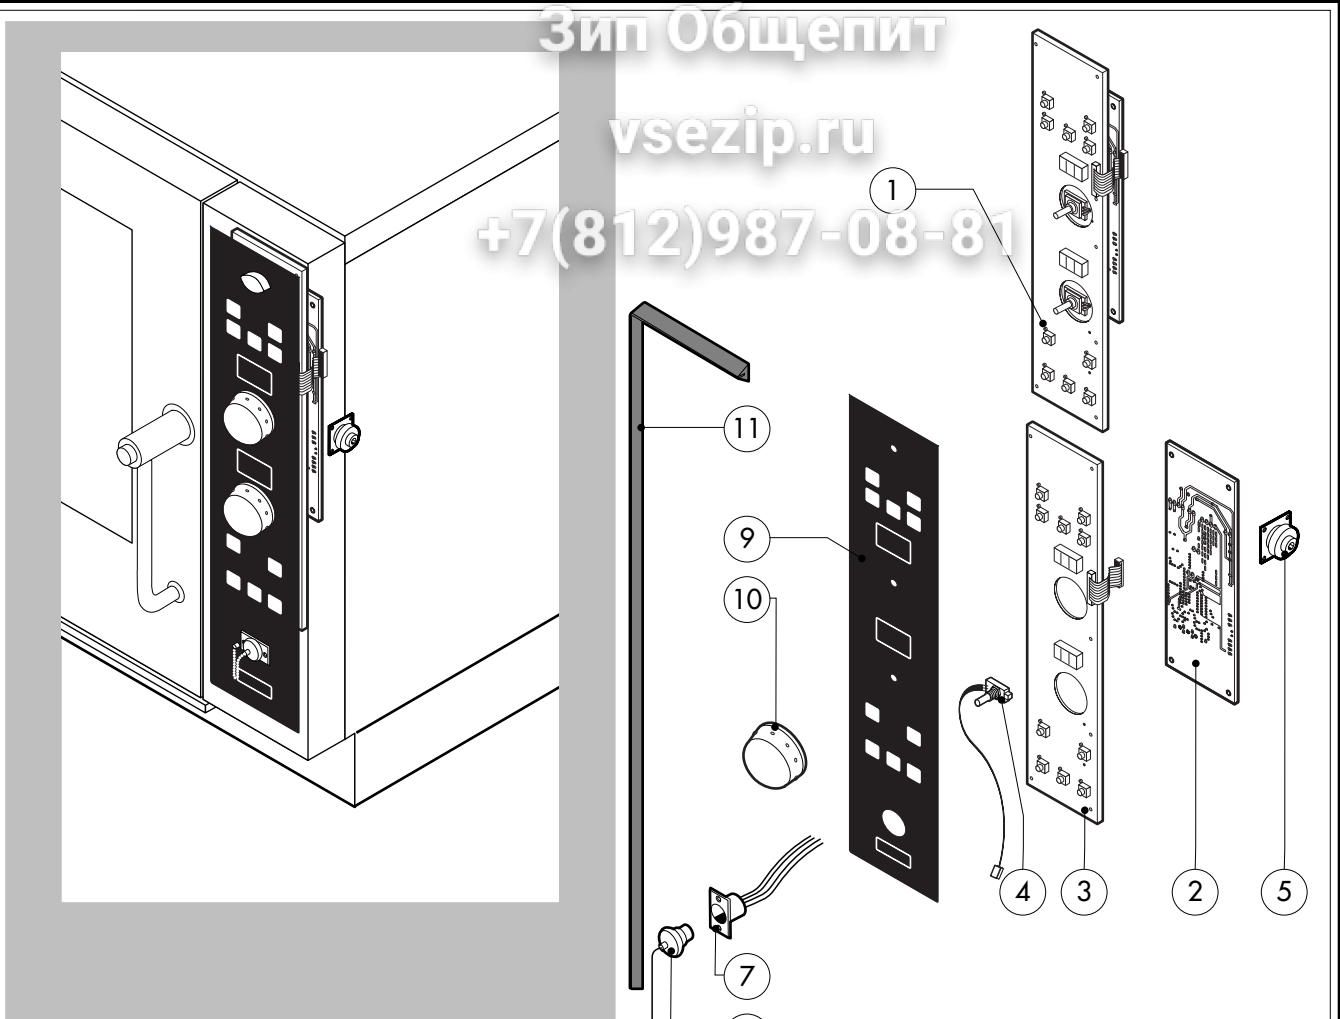

EDIZIONE 1204

VE 051 P

tav. C

POS.	CODICE	PEZZI	DESCRIZIONE
1	R09201820	1	FILTRO DI SCARICO
2	R58003780	1	ASTA SFIATO
3	R69010410	1	POMELLO SFIATO
4	R18400940	1	DISCO SFIATO
5	R58006130	1	UGELLO CONDENSAZIONE Ø1
6	R61630011	2	FASCETTE ZINCATE 12-22/9
7	R61630081	2	FASCETTE ZINCATE 20-32/9
8	R65011530	1	RESISTENZA CAMERA 6000W
9	R70060080	1	MANICOTTO SILICONE Ø 13
10	R70060090	1	MANICOTTO SILICONE Ø 25
11	R62090478	3	RACCORDO INTERMEDIO A GOMITO D.10
12	R62090458	1	RACCORDO INTERMEDIO DIRITTO D.10
13	R62090508	1	RACCORDO TERMINALE DIRITTO FILETTATO 10x1/4"
14	R62030118	1	MANICOTTO RIDUZIONE FEMMINA 1/8"-1/4"
15	R63070050	1	PRESSOSTATO ACQUA 1/8" 0,5-0,35 BAR
16	R70070070	1	TUBO FLESSIBILE ACQUA PE D.10mm X 7 (1 MT)

POS.	CODICE	PEZZI	DESCRIZIONE

* COMPONENTE SOGGETTO A VARIAZIONI PER TENSIONE DI ALIMENTAZIONE DIVERSA DALLO STANDARD (3N AC 400V 50HZ)

Зип Общепит

vsezip.ru

+7(812)987-08-81

POS.	CODICE	PEZZI	DESCRIZIONE
1	R65301800	1	SCHEDA TASTIERA COMPLETA
2	R65301810	1	SCHEDA BASE "P"
3	R65301820	1	SCHEDA TASTIERA "P"
4	R65301450	2	ENCODER SCHEDA
5	R65301440	1	SUONERIA SCHEDA
6	R65321120	1	SONDA AL CUORE
7	R65320920	1	CONNETTORE FEMMINA PER Sonda AL CUORE
8	R65321020	1	TAPPO TEFLON PER CONNETTORE FEMMINA
9	R67013461	1	TARGA
10	R69030260	2	MANOPOLA
11	R70044250	1	GUARNIZIONE CRUSCOTTO