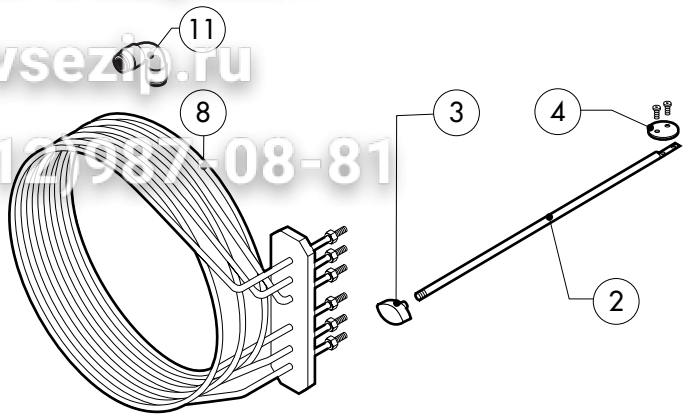

POS.	CODICE	PEZZI	DESCRIZIONE
20	R65325000	2	SONDA PT100
21	*R75400410	1	KIT VENTOLA Ø 180x77/12 50HZ P.D.

* COMPONENTE SOGGETTO A VARIAZIONI PER TENSIONE DI ALIMENTAZIONE DIVERSA DALLO STANDARD (3N AC 400V 50HZ)

EDIZIONE 1204

VE 051 P

tav. C

POS.	CODICE	PEZZI	DESCRIZIONE
1	R09201820	1	FILTRO DI SCARICO
2	R58003780	1	ASTA SFIATO
3	R69010410	1	POMELLO SFIATO
4	R18400940	1	DISCO SFIATO
5	R58006130	1	UGELLO CONDENSAZIONE Ø1
6	R61630011	2	FASCETTE ZINCATE 12-22/9
7	R61630081	2	FASCETTE ZINCATE 20-32/9
8	R65011530	1	RESISTENZA CAMERA 6000W
9	R70060080	1	MANICOTTO SILICONE Ø 13
10	R70060090	1	MANICOTTO SILICONE Ø 25
11	R62090478	3	RACCORDO INTERMEDIO A GOMITO D.10
12	R62090458	1	RACCORDO INTERMEDIO DIRITTO D.10
13	R62090508	1	RACCORDO TERMINALE DIRITTO FILETTATO 10x1/4"
14	R62030118	1	MANICOTTO RIDUZIONE FEMMINA 1/8"-1/4"
15	R63070050	1	PRESSOSTATO ACQUA 1/8" 0,5-0,35 BAR
16	R70070070	1	TUBO FLESSIBILE ACQUA PE D.10mm X 7 (1 MT)

POS.	CODICE	PEZZI	DESCRIZIONE

* COMPONENTE SOGGETTO A VARIAZIONI PER TENSIONE DI ALIMENTAZIONE DIVERSA DALLO STANDARD (3N AC 400V 50HZ)

Зип Общепит

vsezip.ru

+7(812)987-08-81

POS.	CODICE	PEZZI	DESCRIZIONE
1	R65301800	1	SCHEDA TASTIERA COMPLETA
2	R65301810	1	SCHEDA BASE "P"
3	R65301820	1	SCHEDA TASTIERA "P"
4	R65301450	2	ENCODER SCHEDA
5	R65301440	1	SUONERIA SCHEDA
6	R65321120	1	SONDA AL CUORE
7	R65320920	1	CONNETTORE FEMMINA PER Sonda AL CUORE
8	R65321020	1	TAPPO TEFLON PER CONNETTORE FEMMINA
9	R67013461	1	TARGA
10	R69030260	2	MANOPOLA
11	R70044250	1	GUARNIZIONE CRUSCOTTO