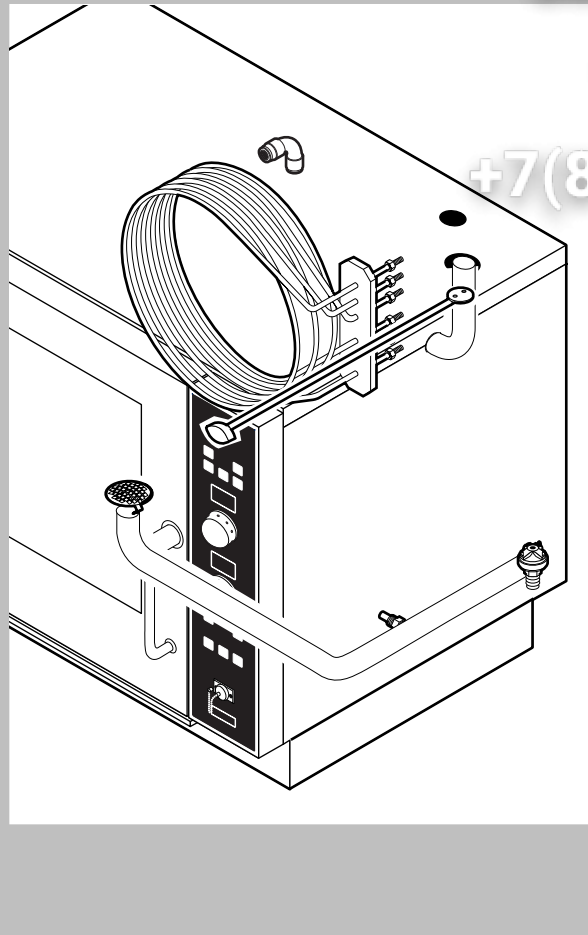

POS.	CODICE	PEZZI	DESCRIZIONE
1	R18100010	1	PORTA COMPLETA
2	R18201120	1	CRUSCOTTO
3	R18200540	1	PROLUNGA SPRUZZATORE
4	R18201430	1	RACCORDO SPRUZZATORE
5	R18100330	1	KIT CAMERA COTTURA FORNO
6	R65270510	1	CALOTTA LAMPADA
7	R18402080	1	KIT DEFLETTORE
8	R18402170	2	FIANCO
9	R18402160	1	SCHIENA
10	R18402200	1	COPERCHIO PER FORNO
11	R58006400	2	VITE FERMO DEFLETTORE
12	R70044340	1	GUARNIZIONE FACCIATA FORNO
13	R17200340	2	PARATIA

POS.	CODICE	PEZZI	DESCRIZIONE
20	R65325000	2	SONDA PT100
21	*R75400410	1	KIT VENTOLA Ø 180x77/12 50HZ P.D.

* COMPONENTE SOGGETTO A VARIAZIONI PER TENSIONE DI ALIMENTAZIONE DIVERSA DALLO STANDARD (3N AC 400V 50HZ)

EDIZIONE 1204

VE 051 P

tav. C

POS.	CODICE	PEZZI	DESCRIZIONE
1	R09201820	1	FILTRO DI SCARICO
2	R58003780	1	ASTA SFIATO
3	R69010410	1	POMELLO SFIATO
4	R18400940	1	DISCO SFIATO
5	R58006130	1	UGELLO CONDENSAZIONE Ø1
6	R61630011	2	FASCETTE ZINCATE 12-22/9
7	R61630081	2	FASCETTE ZINCATE 20-32/9
8	R65011530	1	RESISTENZA CAMERA 6000W
9	R70060080	1	MANICOTTO SILICONE Ø 13
10	R70060090	1	MANICOTTO SILICONE Ø 25
11	R62090478	3	RACCORDO INTERMEDIO A GOMITO D.10
12	R62090458	1	RACCORDO INTERMEDIO DIRITTO D.10
13	R62090508	1	RACCORDO TERMINALE DIRITTO FILETTATO 10x1/4"
14	R62030118	1	MANICOTTO RIDUZIONE FEMMINA 1/8"-1/4"
15	R63070050	1	PRESSOSTATO ACQUA 1/8" 0,5-0,35 BAR
16	R70070070	1	TUBO FLESSIBILE ACQUA PE D.10mm X 7 (1 MT)

POS.	CODICE	PEZZI	DESCRIZIONE

* COMPONENTE SOGGETTO A VARIAZIONI PER TENSIONE DI ALIMENTAZIONE DIVERSA DALLO STANDARD (3N AC 400V 50HZ)

Зип Общепит

vsezip.ru

+7(812)987-08-81

POS.	CODICE	PEZZI	DESCRIZIONE
1	R65301800	1	SCHEDA TASTIERA COMPLETA
2	R65301810	1	SCHEDA BASE "P"
3	R65301820	1	SCHEDA TASTIERA "P"
4	R65301450	2	ENCODER SCHEDA
5	R65301440	1	SUONERIA SCHEDA
6	R65321120	1	SONDA AL CUORE
7	R65320920	1	CONNETTORE FEMMINA PER Sonda AL CUORE
8	R65321020	1	TAPPO TEFLON PER CONNETTORE FEMMINA
9	R67013461	1	TARGA
10	R69030260	2	MANOPOLA
11	R70044250	1	GUARNIZIONE CRUSCOTTO