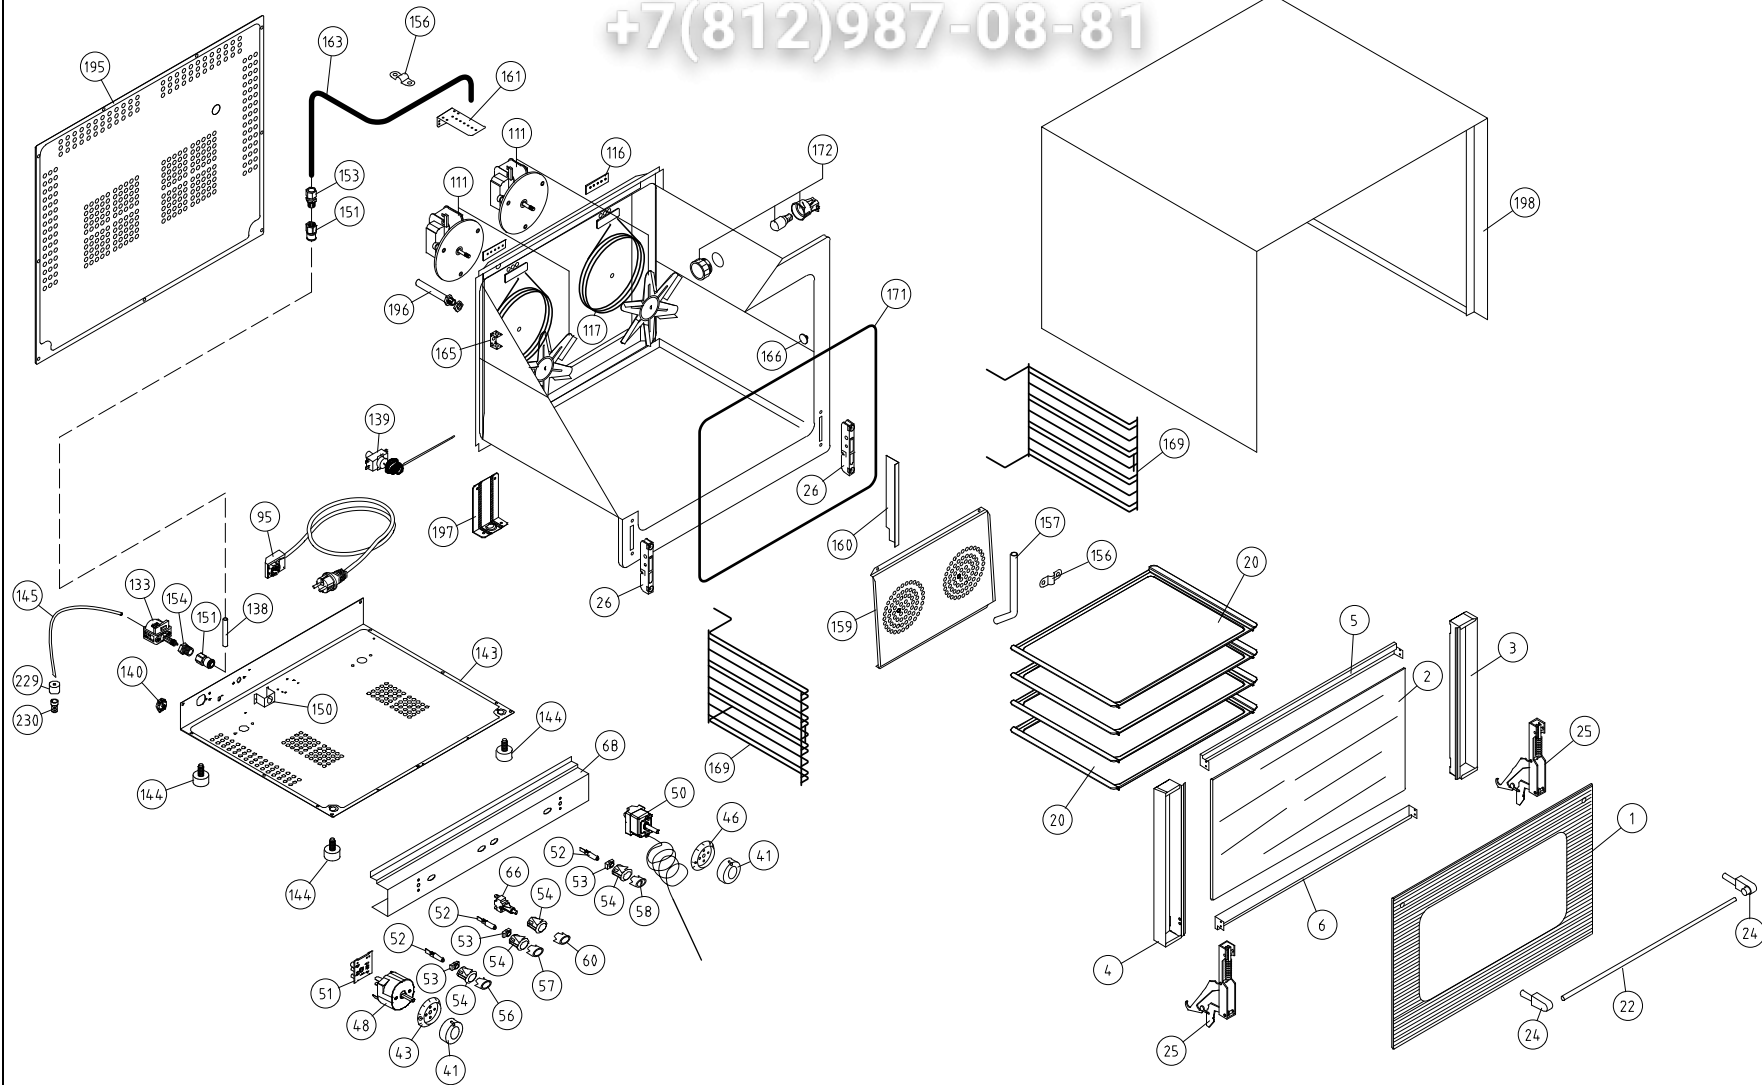

vsezip.ru

+7(812)987-08-81