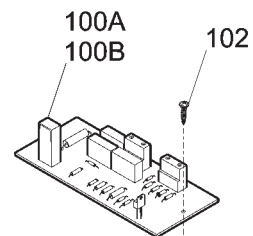

Зип Общепит

vsezip.ru

+7(812)987-08-81

21A
21B

Numero
Tavola : *Tavola 1/1*
Nome
Tavola : *DRAGONE TAV. UNICA*

Зип Общепит

vsezip.ru

+7(812)987-08-81

Riferimento	Nome prodotto	Codice
02	TAPPINO TRASPARENTE FRULL.	IB4050905
03	TAPPINO X MAGNETE COP. DRG	IB4000805
04	COPERCHIO DRG	IB4000820
05	MAGNETE X COPERCHIO DRG	IB5820810
06	DADO SX FERMA COLTELLI RNO	IB2000910
08	RONDELL.INOX D 05 PLL	IB77R05
10	LAME ACCIAIO DRG	IB2680800
100A	SCHEDA FILTRO VV 230V. DRG	IB5940800
100B	SCHEDA FILTRO VV 110/60 DRG	IB5940808
104	INTERRUTTORE	IB5800100
106	MORSETTIERA PA 27 12 POLI	IB5906410
108	PASSACAPO PVC DIAM.7 TRT	IB5890700
110	PRESSACAPO PA 228 PLL	IB5900700
112	MANOPOLA VARIAT.VELOCITA	IB4200701
114A	POTENZ.220/50 DRG VV	IB5940020
114B	POTENZ.110/60 DRG VV	IB5940021
118	FONDO CAMPANA NERO PLL/DRG	IB4000710
12	CUPOLA PORTACOLTELLI Y04 DRG	IB2000801
122	PIEDINO GOMMA CAVO	IB4306400
124A	ALIMENTAZIONE SHUKO	IB5503000
124B	CAVO ALIMENTAZIONE TF	IB5503003
13	ANELLO V-RING VA 8 DRG	IB4104031
14	RON.TELA BAKEL.D.8,2X14X0,5 RNO	IB4290416
20	BICCHIERE LEXAN L.1,5 DRG	IB4050800
21A	ASS.BICCH.COMPL. DRG	IB9865520
21B	ASS.BICCH.BASE CAFFÈ FR DRG	IB9865521
24	ALBERINO PORTACOLTELLI Y04 DRG	IB2000806