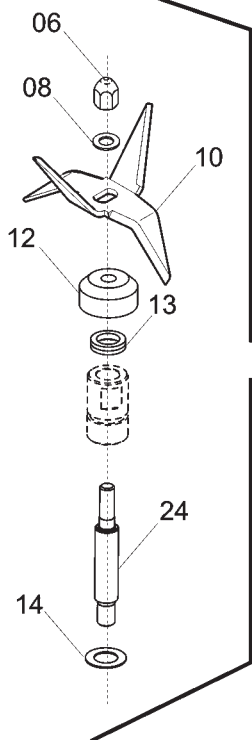

Зип Общепит

vsezip.ru

+7(812)987-08-81

21A
21B

Numero
Tavola : *Tavola 1/1*
Nome
Tavola : *DRAGONE TAV. UNICA*

Зип Общепит

vsezip.ru

+7(812)987-08-81

Riferimento	Nome prodotto	Codice
02	TAPPINO TRASPARENTE FRULL.	IB4050905
03	TAPPINO X MAGNETE COP. DRG	IB4000805
04	COPERCHIO DRG	IB4000820
05	MAGNETE X COPERCHIO DRG	IB5820810
06	DADO SX FERMA COLTELLI RNO	IB2000910
08	RONDELL.INOX D 05 PLL	IB77R05
10	LAME ACCIAIO DRG	IB2680800
100A	SCHEDA FILTRO VV 230V. DRG	IB5940800
100B	SCHEDA FILTRO VV 110/60 DRG	IB5940808
104	INTERRUTTORE	IB5800100
106	MORSETTIERA PA 27 12 POLI	IB5906410
108	PASSACAPO PVC DIAM.7 TRT	IB5890700
110	PRESSACAPO PA 228 PLL	IB5900700
112	MANOPOLA VARIAT.VELOCITA	IB4200701
114A	POTENZ.220/50 DRG VV	IB5940020
114B	POTENZ.110/60 DRG VV	IB5940021
118	FONDO CAMPANA NERO PLL/DRG	IB4000710
12	CUPOLA PORTACOLTELLI Y04 DRG	IB2000801
122	PIEDINO GOMMA CAVO	IB4306400
124A	ALIMENTAZIONE SHUKO	IB5503000
124B	CAVO ALIMENTAZIONE TF	IB5503003
13	ANELLO V-RING VA 8 DRG	IB4104031
14	RON.TELA BAKEL.D.8,2X14X0,5 RNO	IB4290416
20	BICCHIERE LEXAN L.1,5 DRG	IB4050800
21A	ASS.BICCH.COMPL. DRG	IB9865520
21B	ASS.BICCH.BASE CAFFÈ FR DRG	IB9865521
24	ALBERINO PORTACOLTELLI Y04 DRG	IB2000806