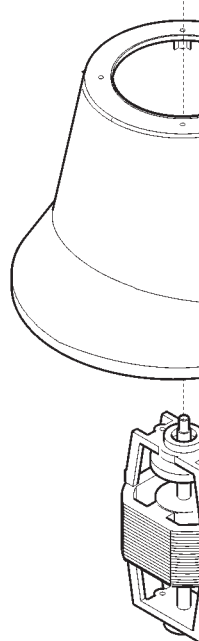

Зип Общепит

vsezip.ru

+7(812)987-08-81

21A
21B

Numero
Tavola : *Tavola 1/1*
Nome
Tavola : *DRAGONE TAV. UNICA*

Зип Общепит

vsezip.ru

+7(812)987-08-81

Riferimento	Nome prodotto	Codice
02	TAPPINO TRASPARENTE FRULL.	IB4050905
03	TAPPINO X MAGNETE COP. DRG	IB4000805
04	COPERCHIO DRG	IB4000820
05	MAGNETE X COPERCHIO DRG	IB5820810
06	DADO SX FERMA COLTELLI RNO	IB2000910
08	RONDELL.INOX D 05 PLL	IB77R05
10	LAME ACCIAIO DRG	IB2680800
100A	SCHEDA FILTRO VV 230V. DRG	IB5940800
100B	SCHEDA FILTRO VV 110/60 DRG	IB5940808
104	INTERRUTTORE	IB5800100
106	MORSETTIERA PA 27 12 POLI	IB5906410
108	PASSACAPO PVC DIAM.7 TRT	IB5890700
110	PRESSACAPO PA 228 PLL	IB5900700
112	MANOPOLA VARIAT.VELOCITA	IB4200701
114A	POTENZ.220/50 DRG VV	IB5940020
114B	POTENZ.110/60 DRG VV	IB5940021
118	FONDO CAMPANA NERO PLL/DRG	IB4000710
12	CUPOLA PORTACOLTELLI Y04 DRG	IB2000801
122	PIEDINO GOMMA CAVO	IB4306400
124A	ALIMENTAZIONE SHUKO	IB5503000
124B	CAVO ALIMENTAZIONE TF	IB5503003
13	ANELLO V-RING VA 8 DRG	IB4104031
14	RON.TELA BAKEL.D.8,2X14X0,5 RNO	IB4290416
20	BICCHIERE LEXAN L.1,5 DRG	IB4050800
21A	ASS.BICCH.COMPL. DRG	IB9865520
21B	ASS.BICCH.BASE CAFFÈ FR DRG	IB9865521
24	ALBERINO PORTACOLTELLI Y04 DRG	IB2000806