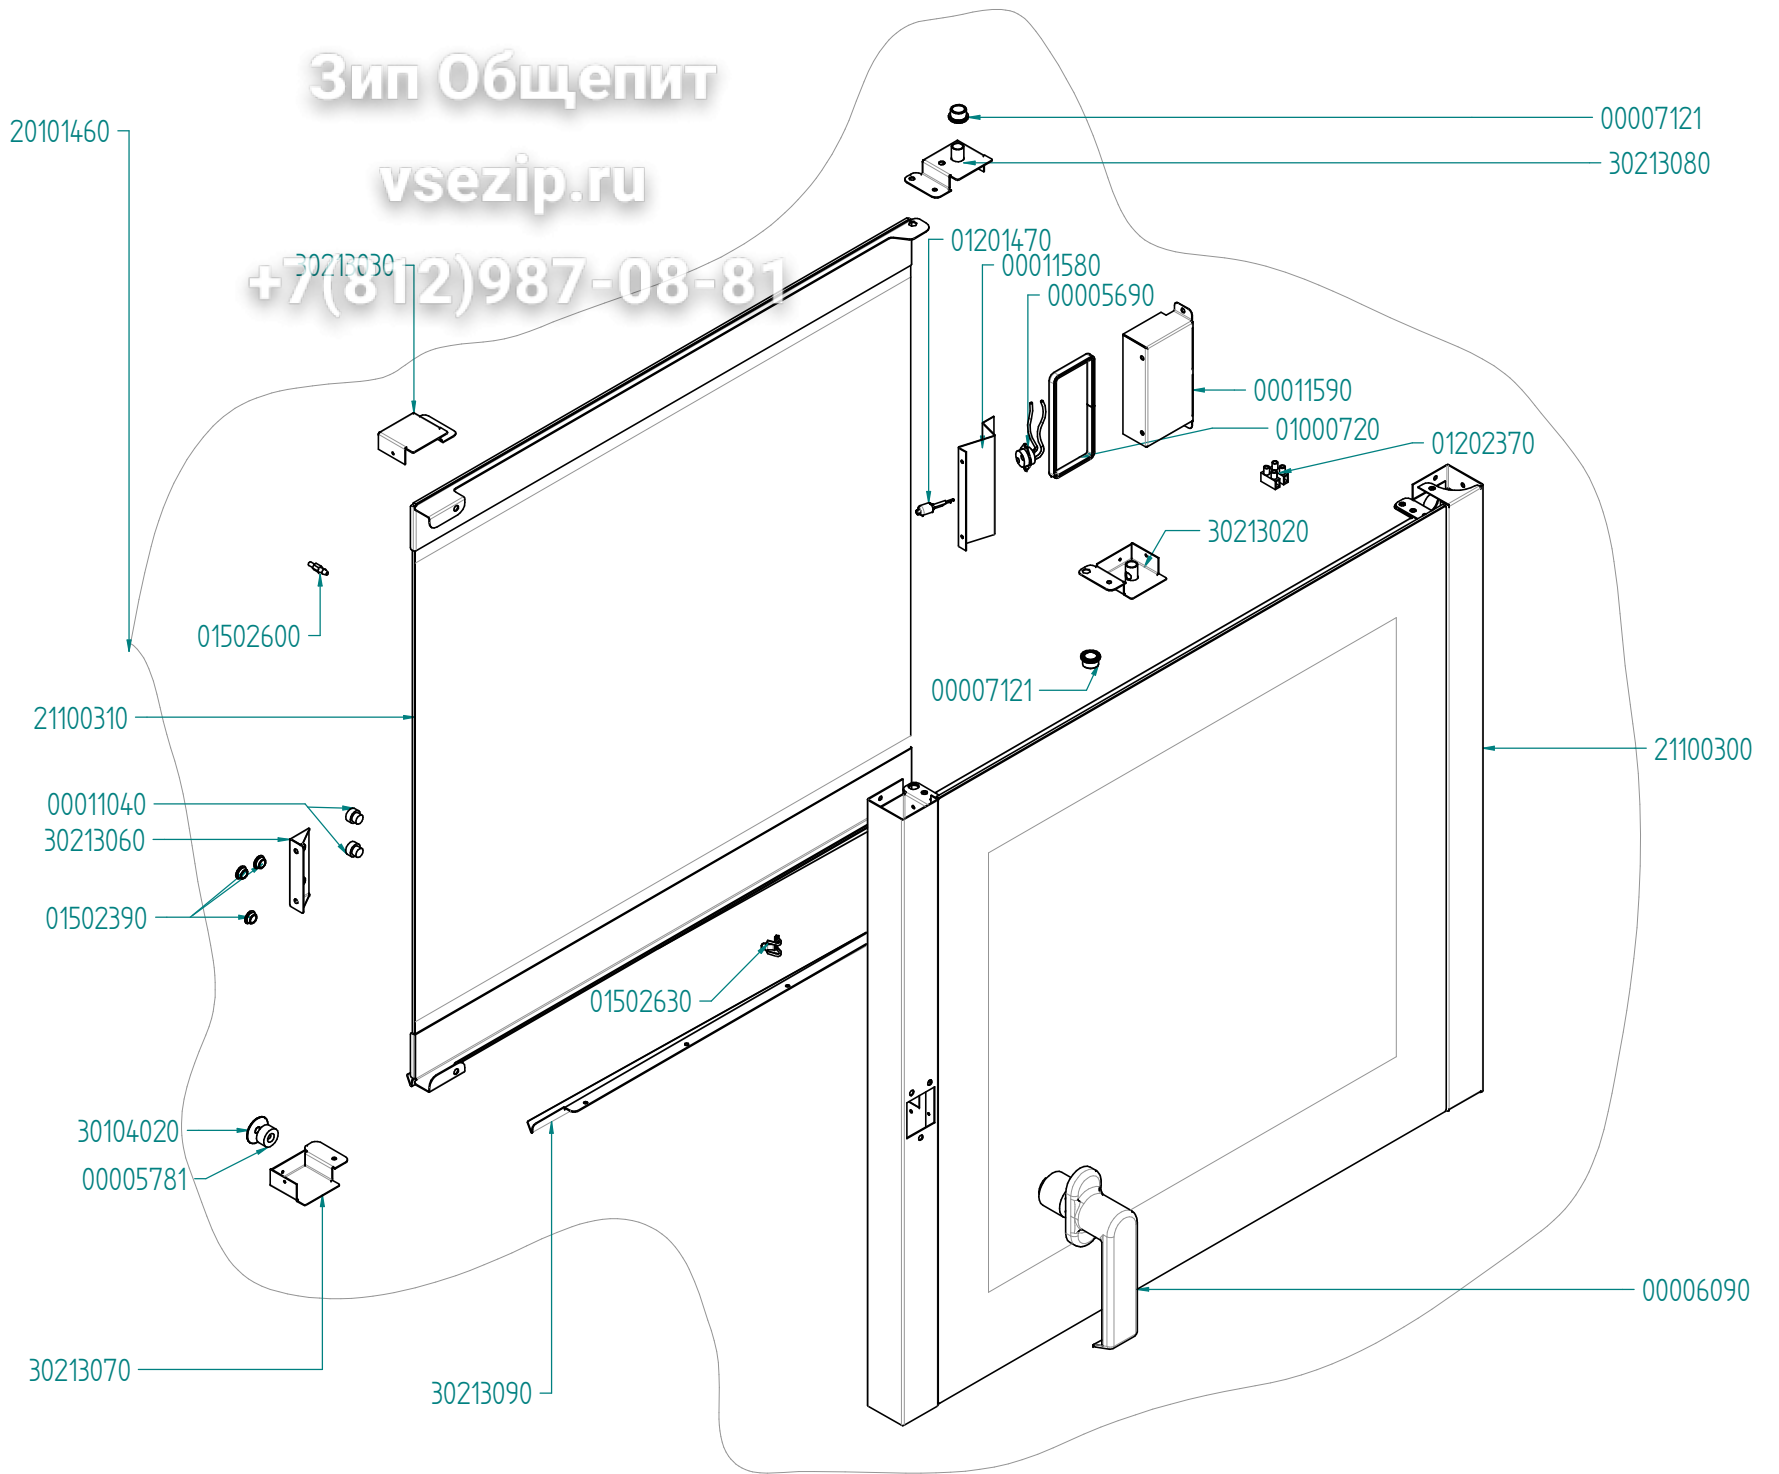

tipo documento:

ESPLOSO - EXPLODED VIEW - VUE ECLATEE - EXPLOSIONSPPLAN -
EXPLOSIONADO - VISTA EXPLODIDA

cod. identificazione

X:\Sga\PRODOTTI\Fam. 1 - FORNIFORMO
ELETTRICO\LEKa\ESPLOSI - Forno Elettrico 40
60 90 - LEKa\Exploded view\EKF664-711 UD
rev.0

titolo documento/identificazione:

EKF 664-711 UD

data

07/02/14

revisione:

Prima emissione - Rev. 0

pag.

2/4

Preparazione: M.F. (DB)

Verifica: G.C. (DT)

Approvazione: M.G. (RUT)