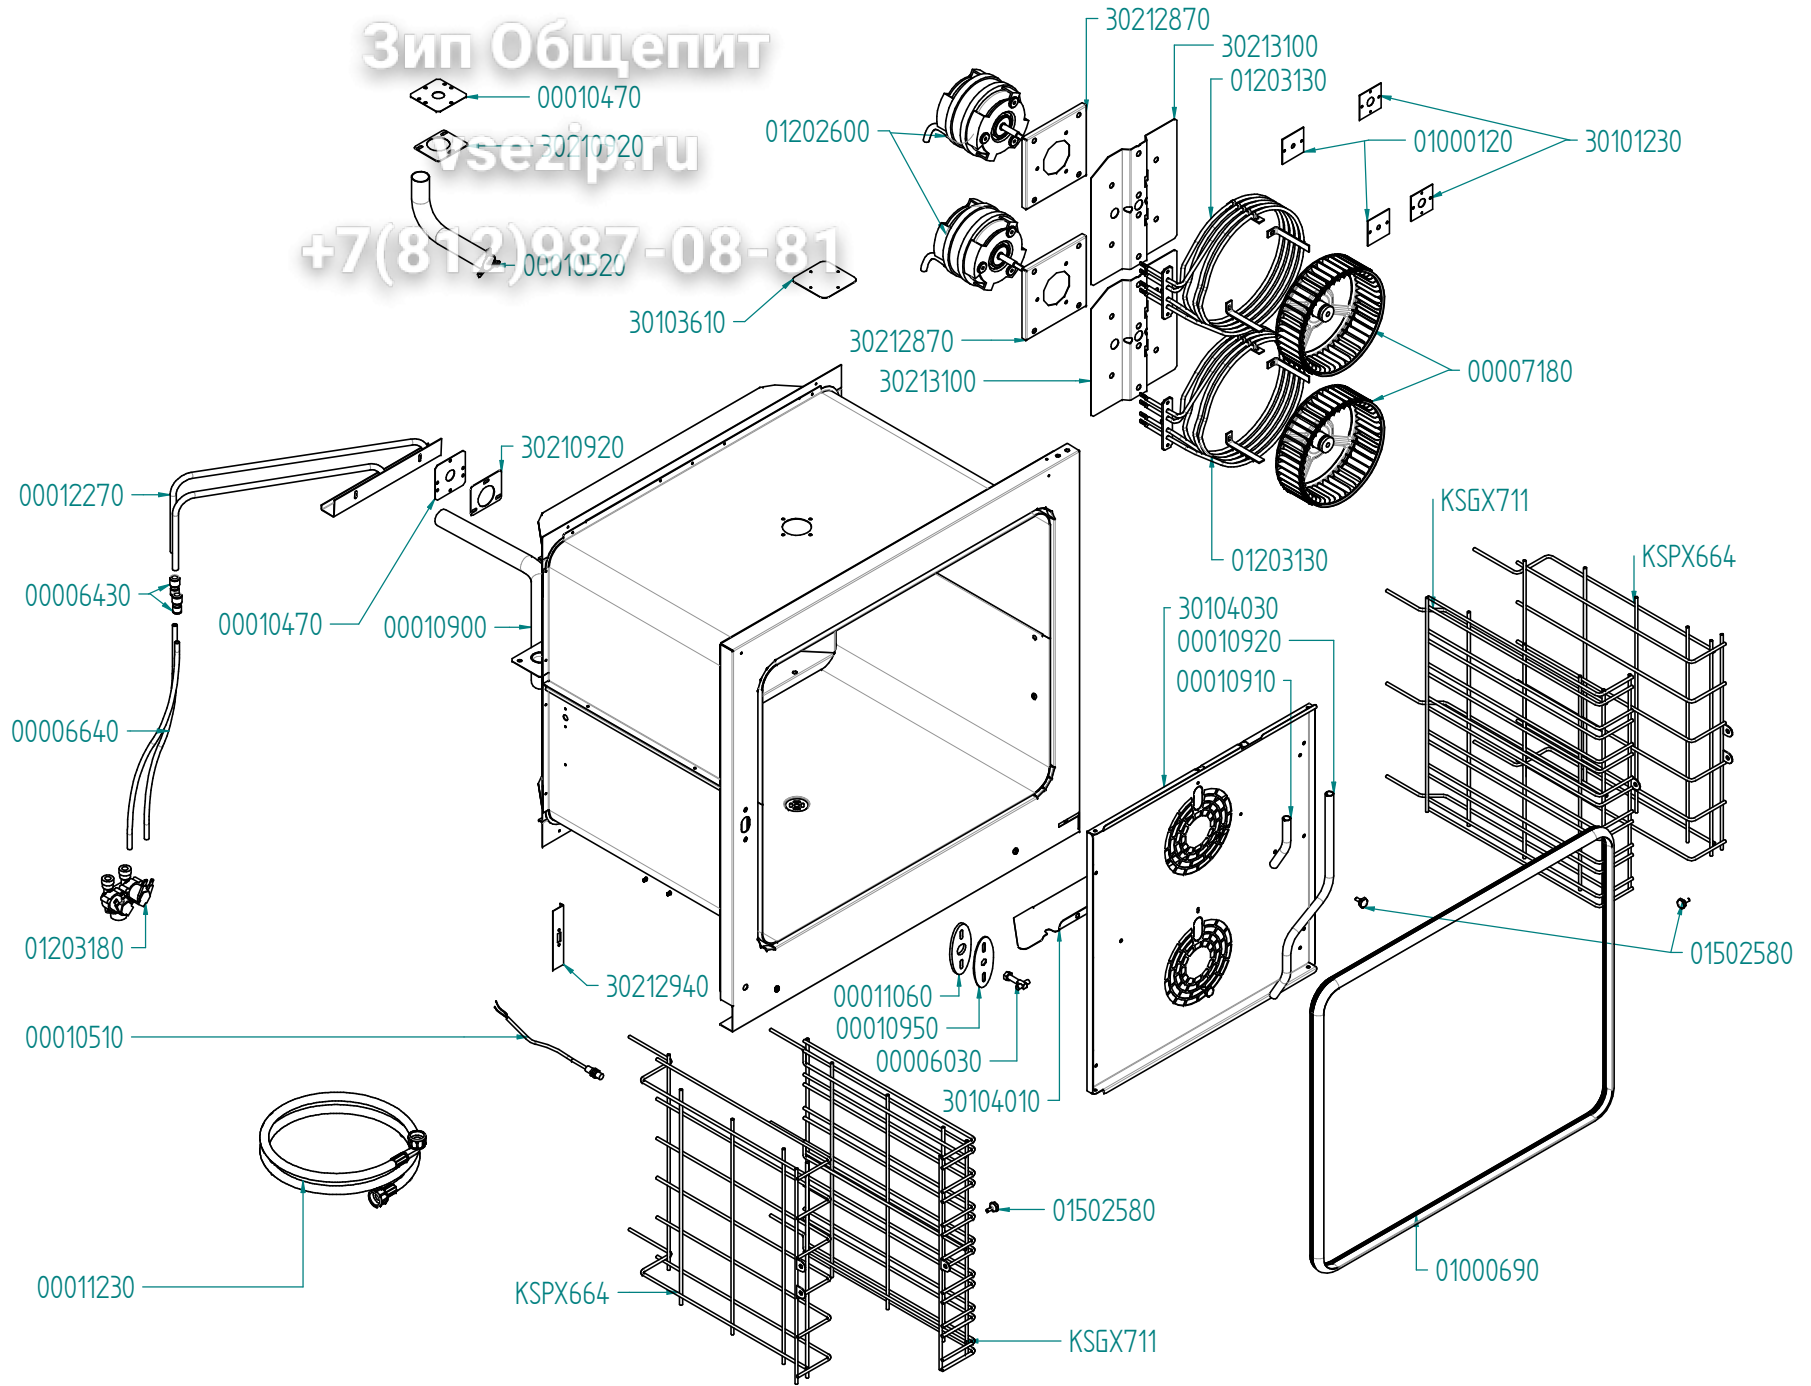

tipo documento:

ESPLOSO - EXPLODED VIEW - VUE ECLATEE - EXPLOSIONSPPLAN -
EXPLOSIONADO - VISTA EXPLODIDA

titolo documento/identificazione:

EKF 664-711 UD

revisione:

Prima emissione - Rev. 0

cod. identificazione

X:\Sga\PRODOTTI\Fam. 1 - FORNIFORNO
ELETTRICO\LEKa\ESPL0SI - Forno Elettrico 40
60 90 - LEKa\Exploded view\EKF664-711 UD
rev.0

data

07/02/14

pag.

3/4

Preparazione: M.F. (DB)

Verifica: G.C. (DT)

Approvazione: M.G. (RUT)