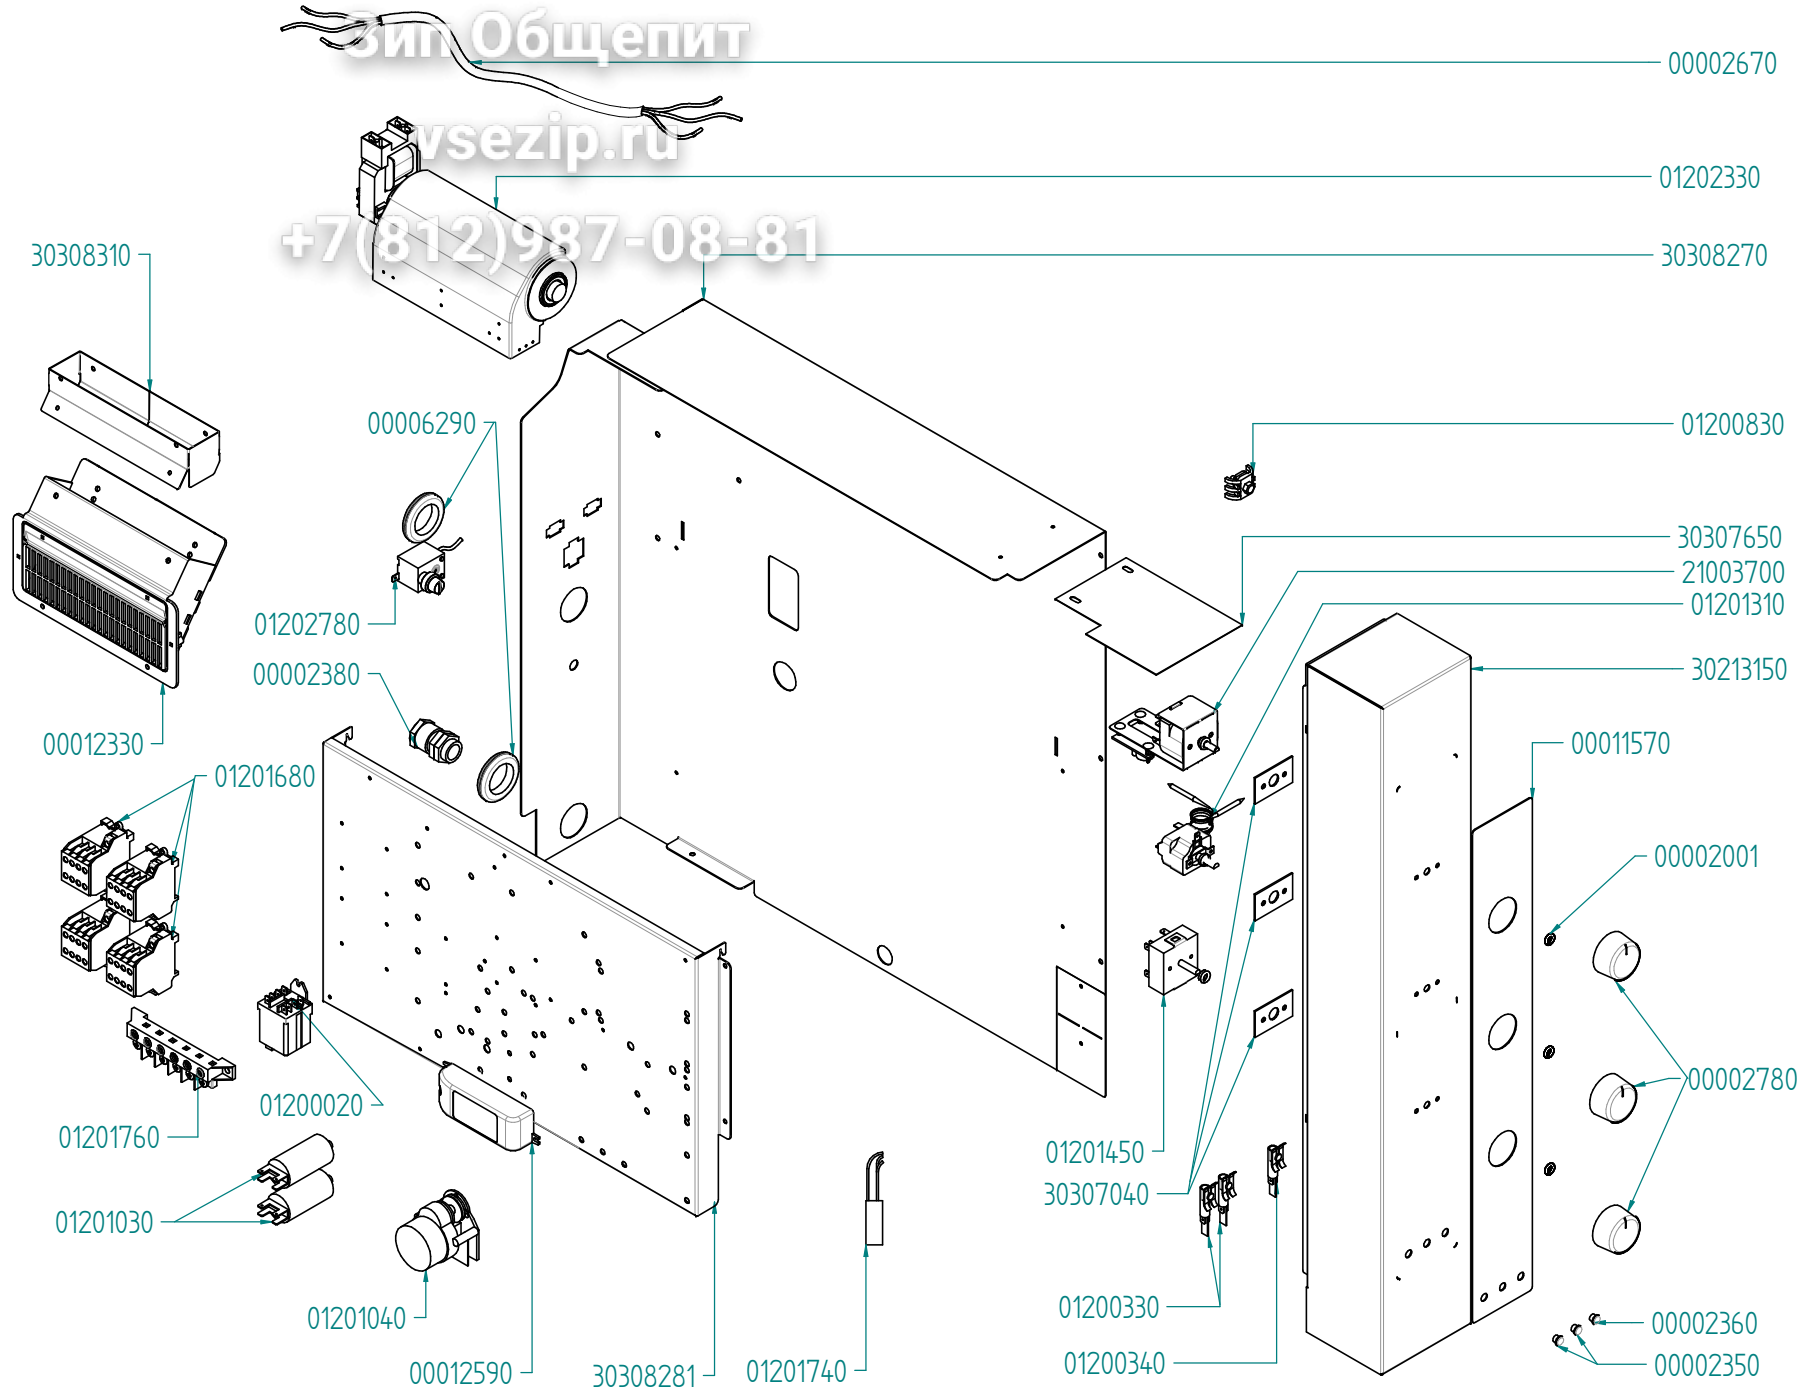

tipo documento:

ESPLOSO - EXPLODED VIEW - VUE ECLATEE - EXPLOSIONSPPLAN -  
EXPLOSIONADO - VISTA EXPLODIDA

titolo documento/identificazione:

EKF 664-711 UD

revisione:

Prima emissione - Rev. 0

cod. identificazione

tipo documento:

ESPLOSO - EXPLODED VIEW - VUE ECLATEE - EXPLOSIONSPPLAN -  
EXPLOSIONADO - VISTA EXPLODIDA

cod. identificazione

X:\Sga\PRODOTTI\Fam. 1 - FORNIFORMO  
ELETTRICO\LEKa\ESPLOSI - Forno Elettrico 40  
60 90 - LEKa\Exploded view\EKF664-711 UD  
rev.0