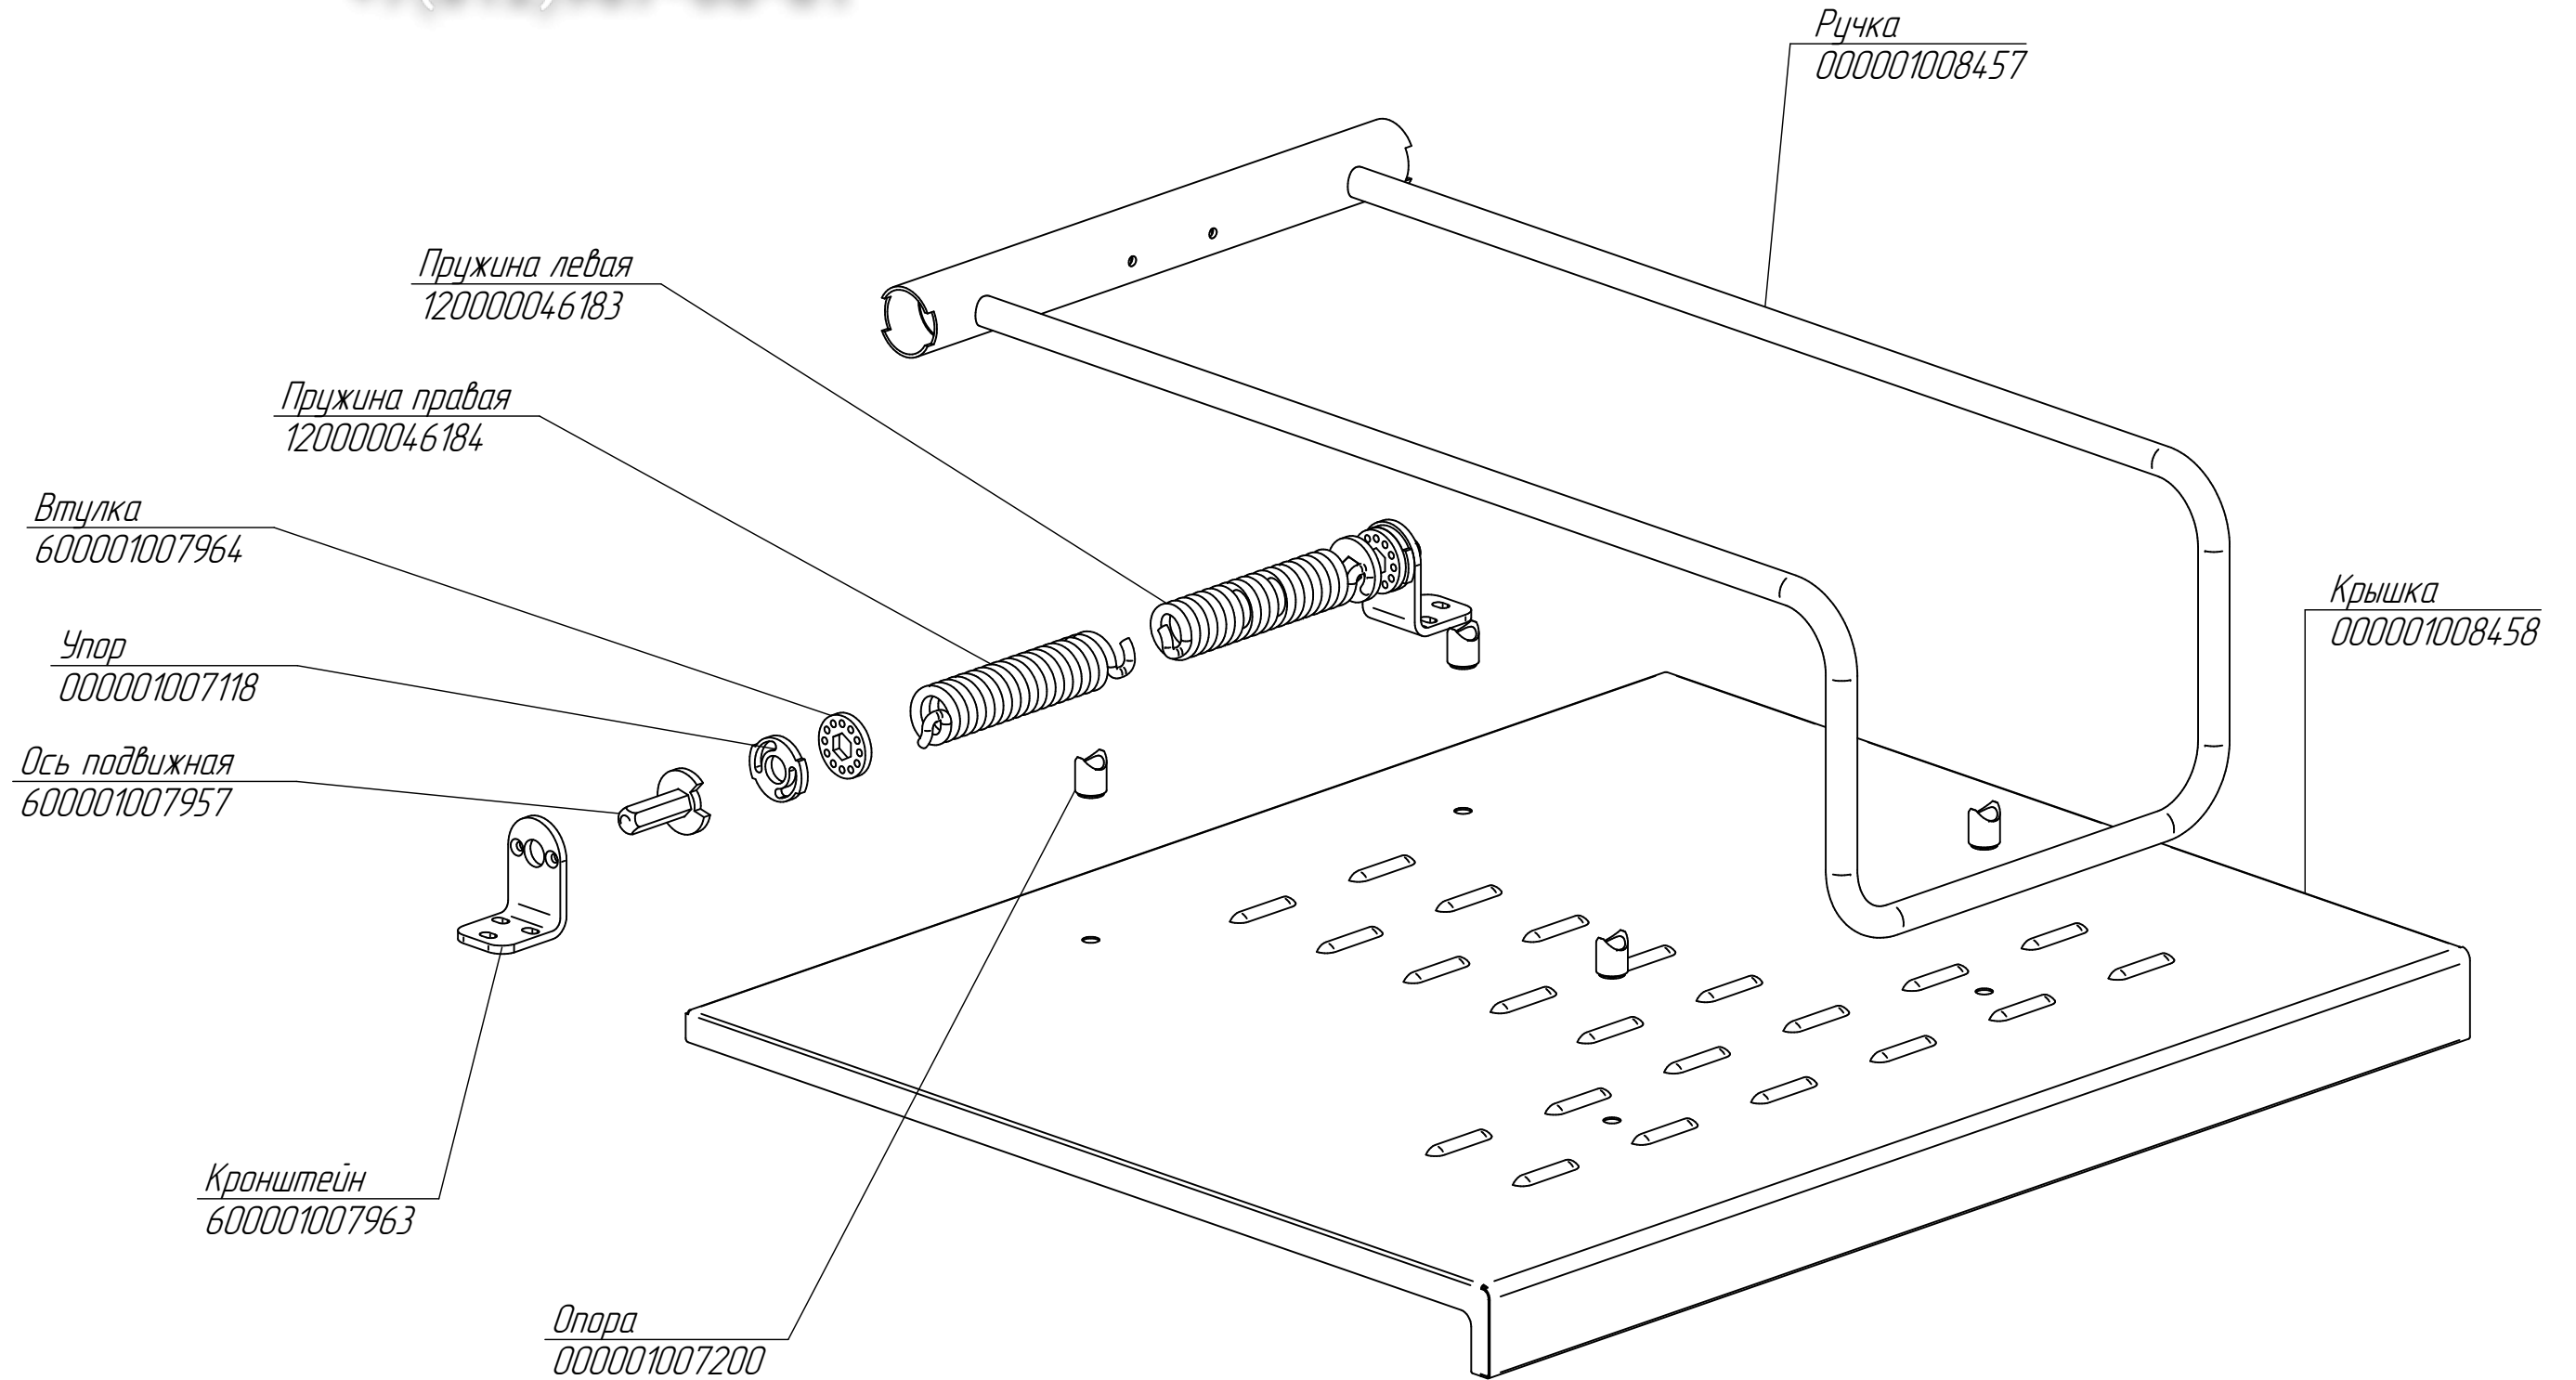

Прокладка теплоизоляционная
000001008440

Кожух
600001007037

Втулка проходная
120000044597

ЭСК-80.1591.002 РС
Сковорода электр.
ЭСК-80-0,27-40 вся нерж. (с
цельнотянутой чашей)

Зип Общепит

vsezip.ru

+7(812)987-08-81