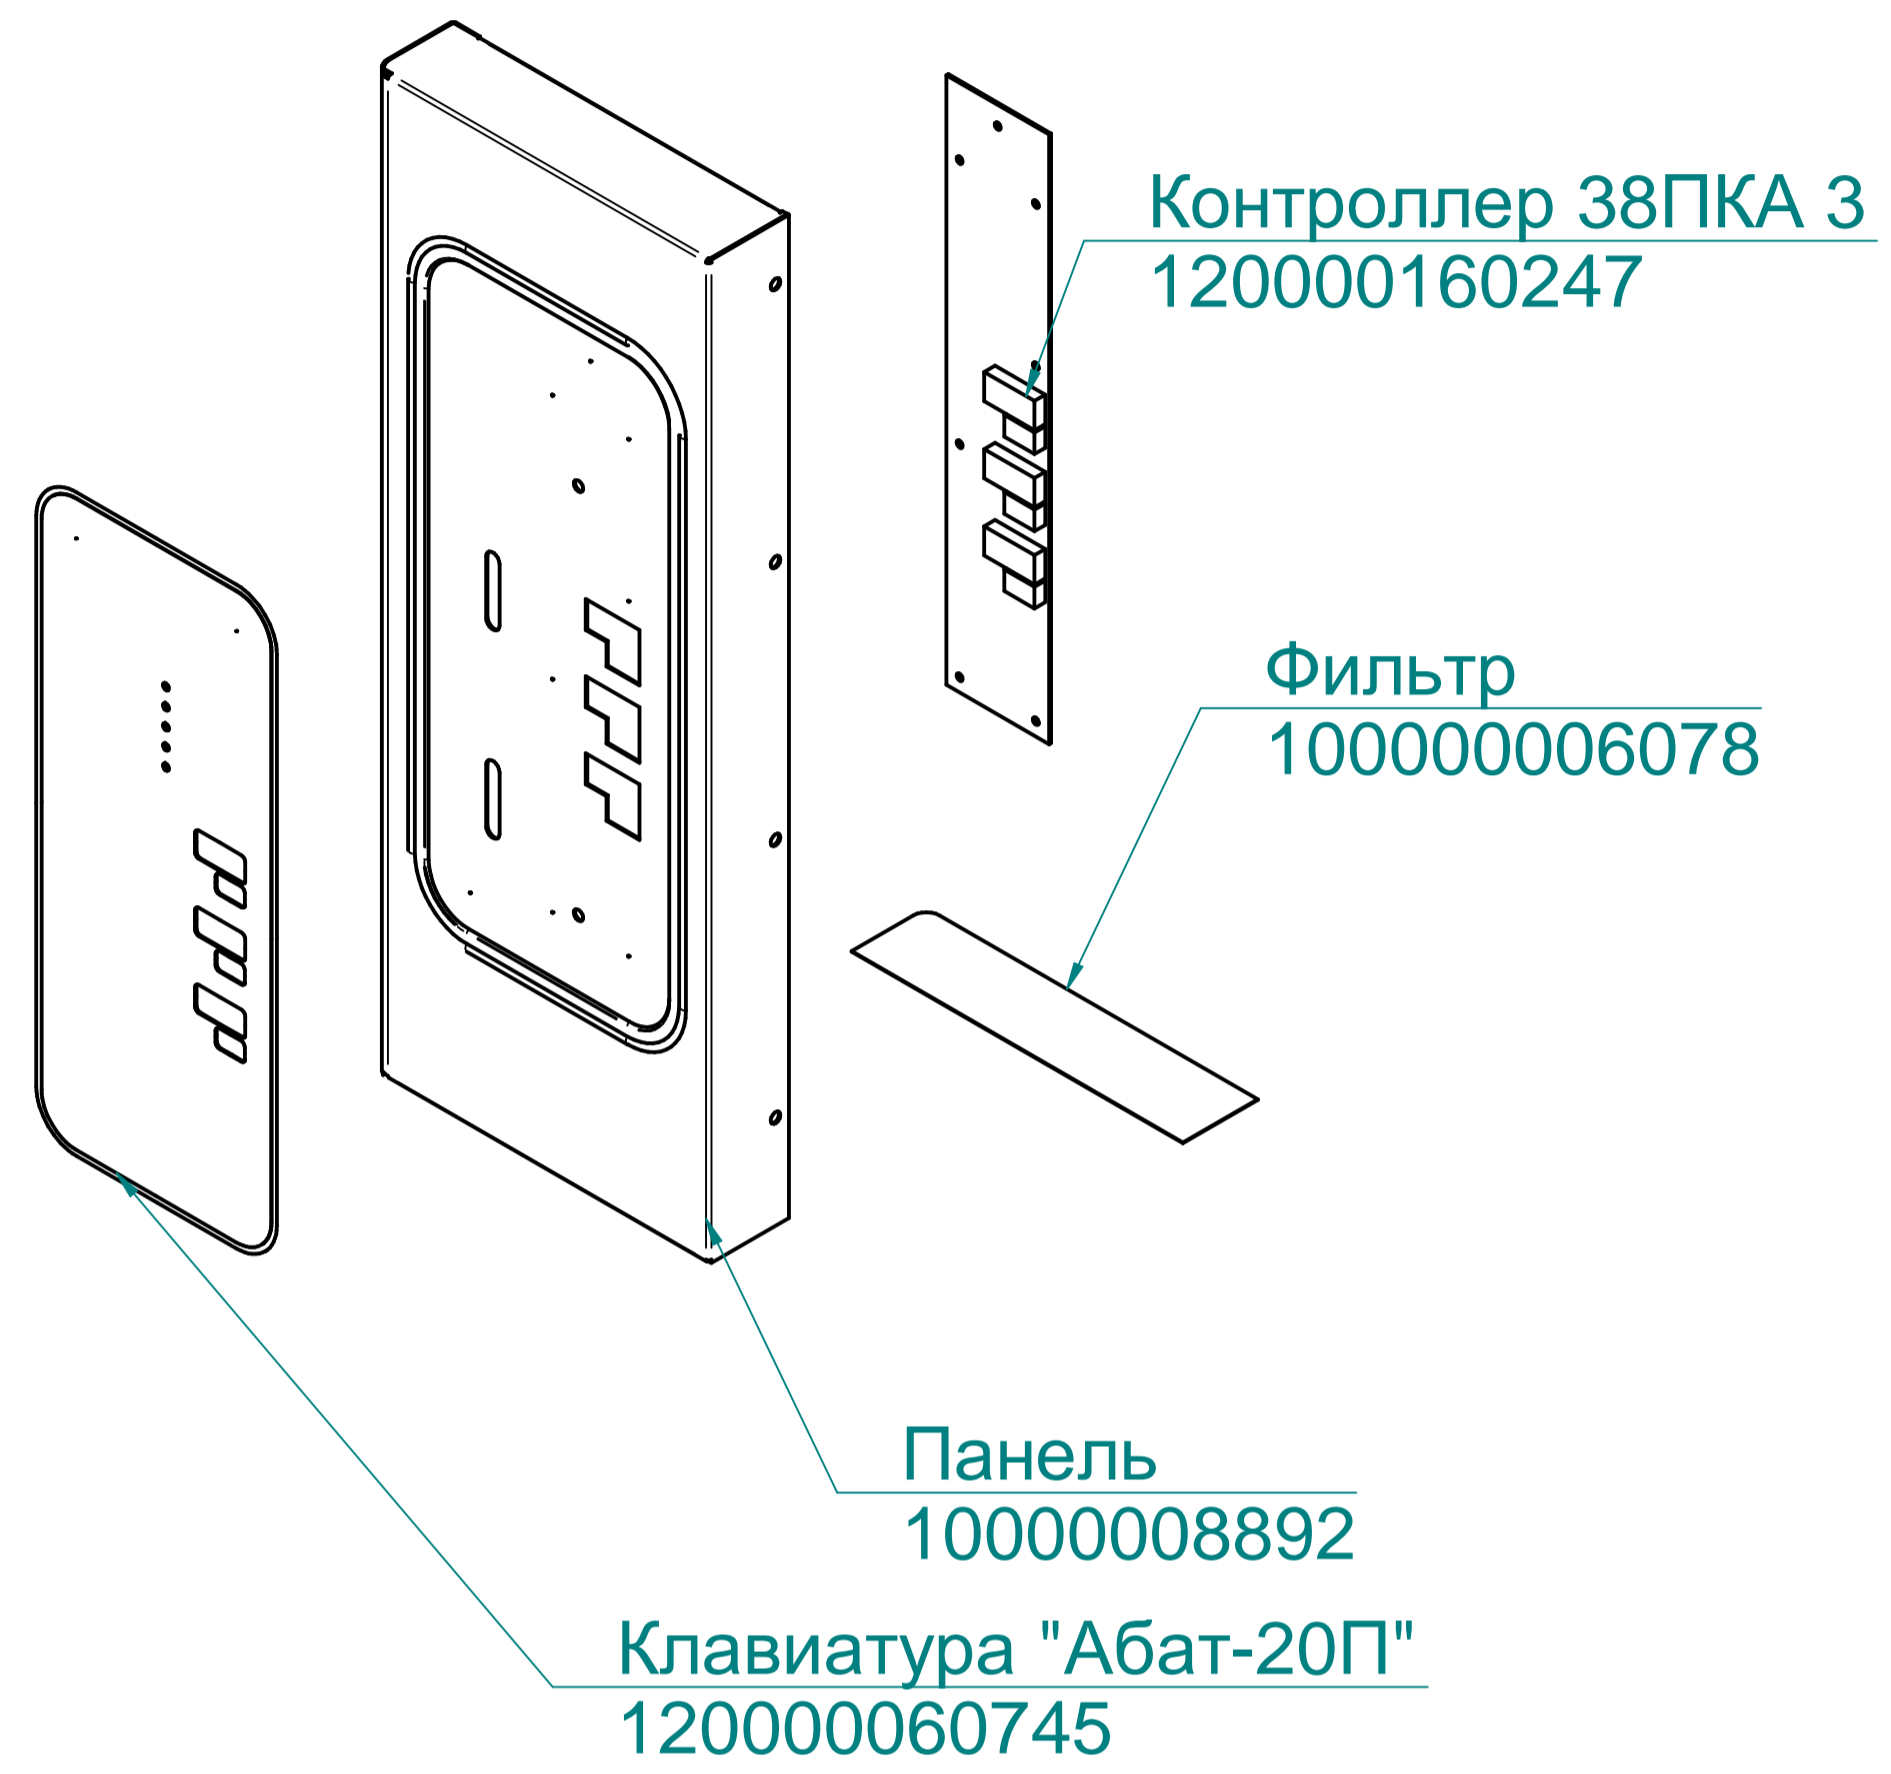

ПКА6-1ПМ.7111.003РС
Пароконвектомат
ПКА6-1/1ПМ (модель 2012)