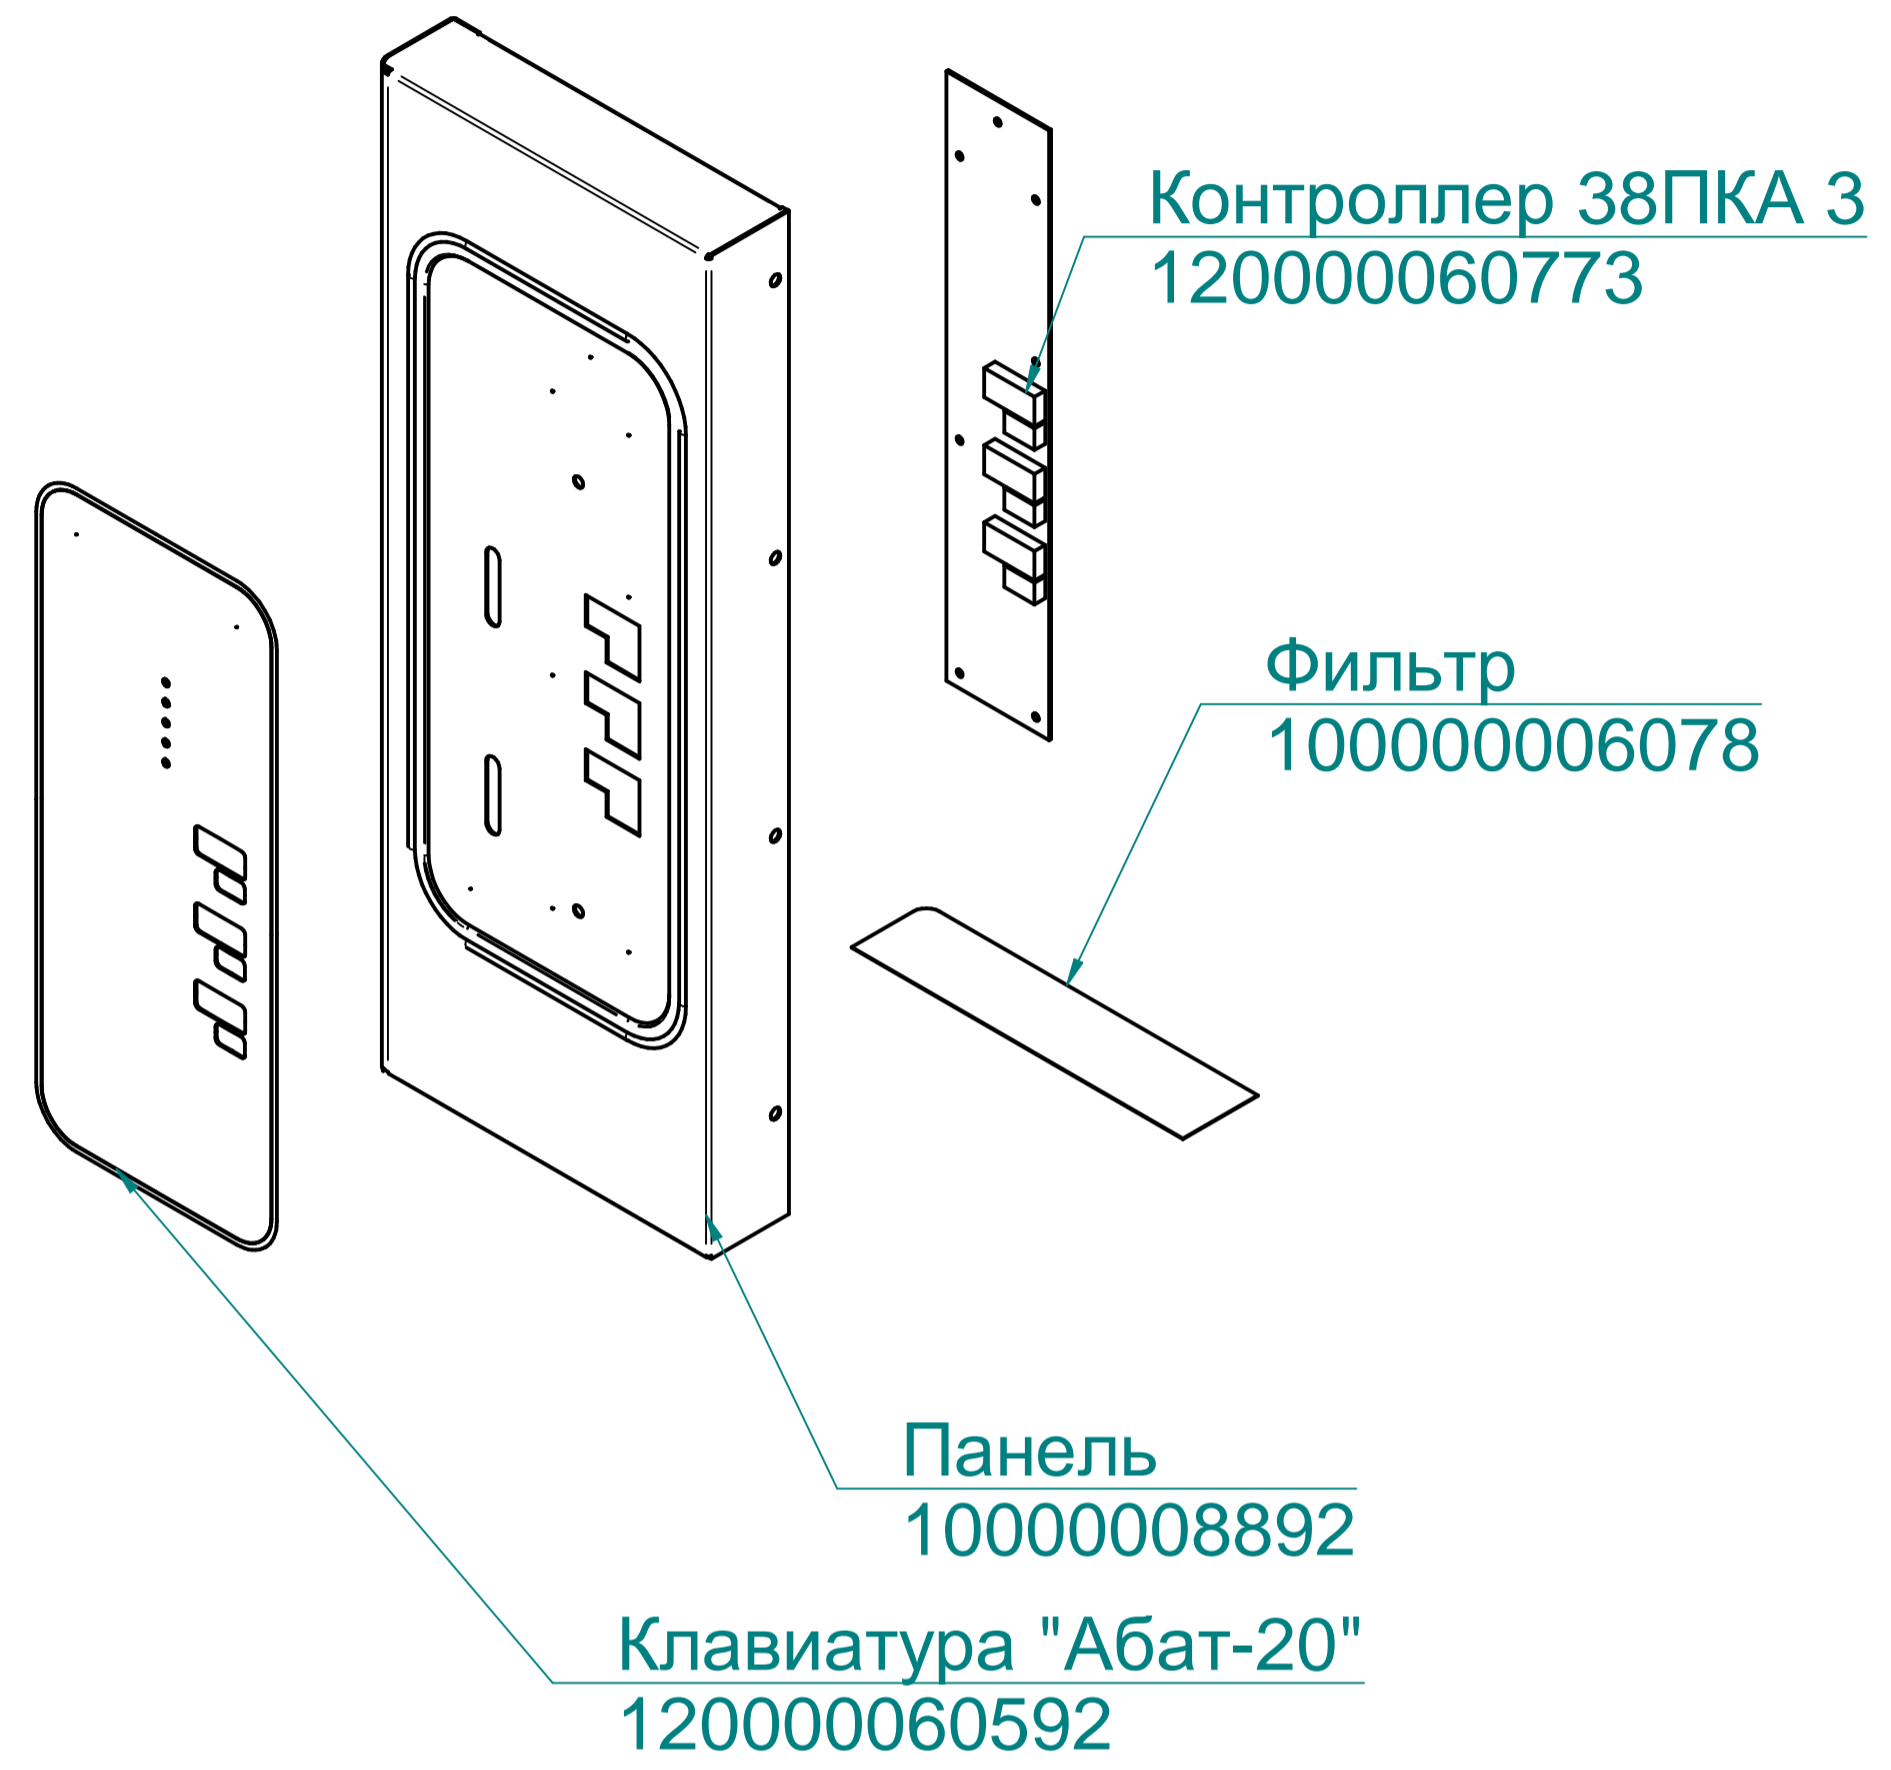

ПКА6-11ПМ.7111.003 РС