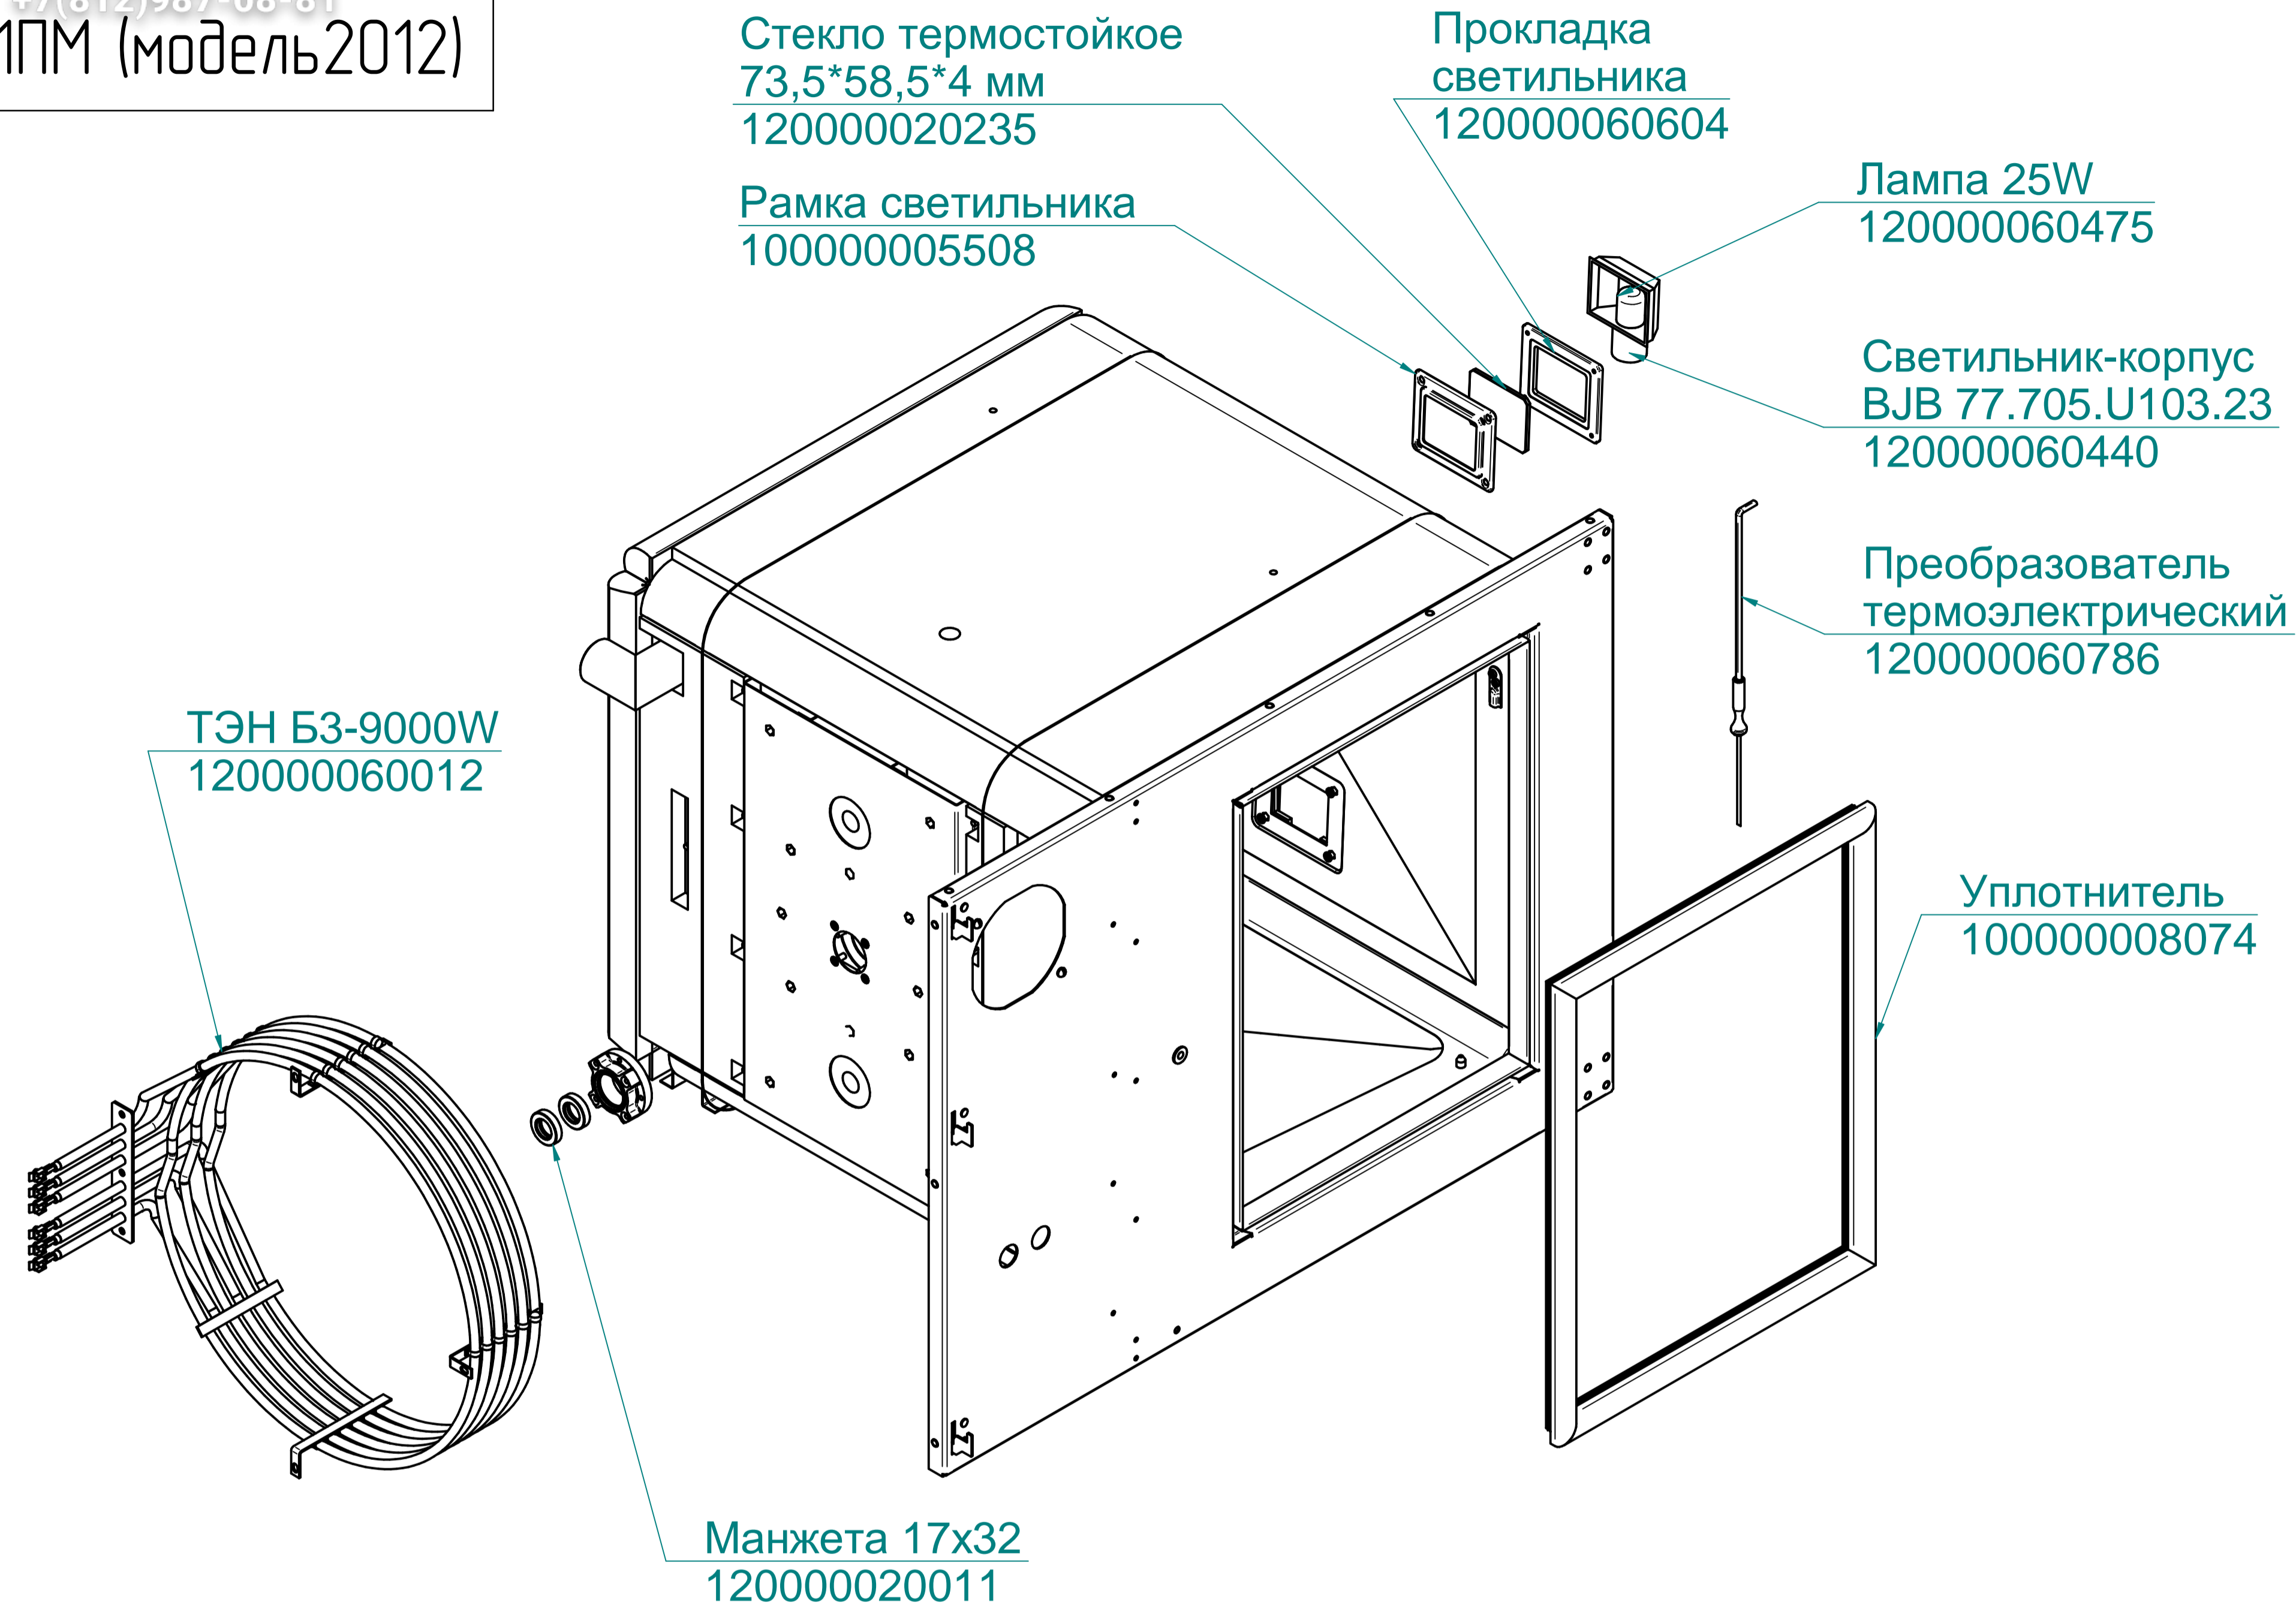

ПКА6-1ПМ.7111.004РС
Пароконвектомат
ПКА6-1/1ПМ (модель 2012)