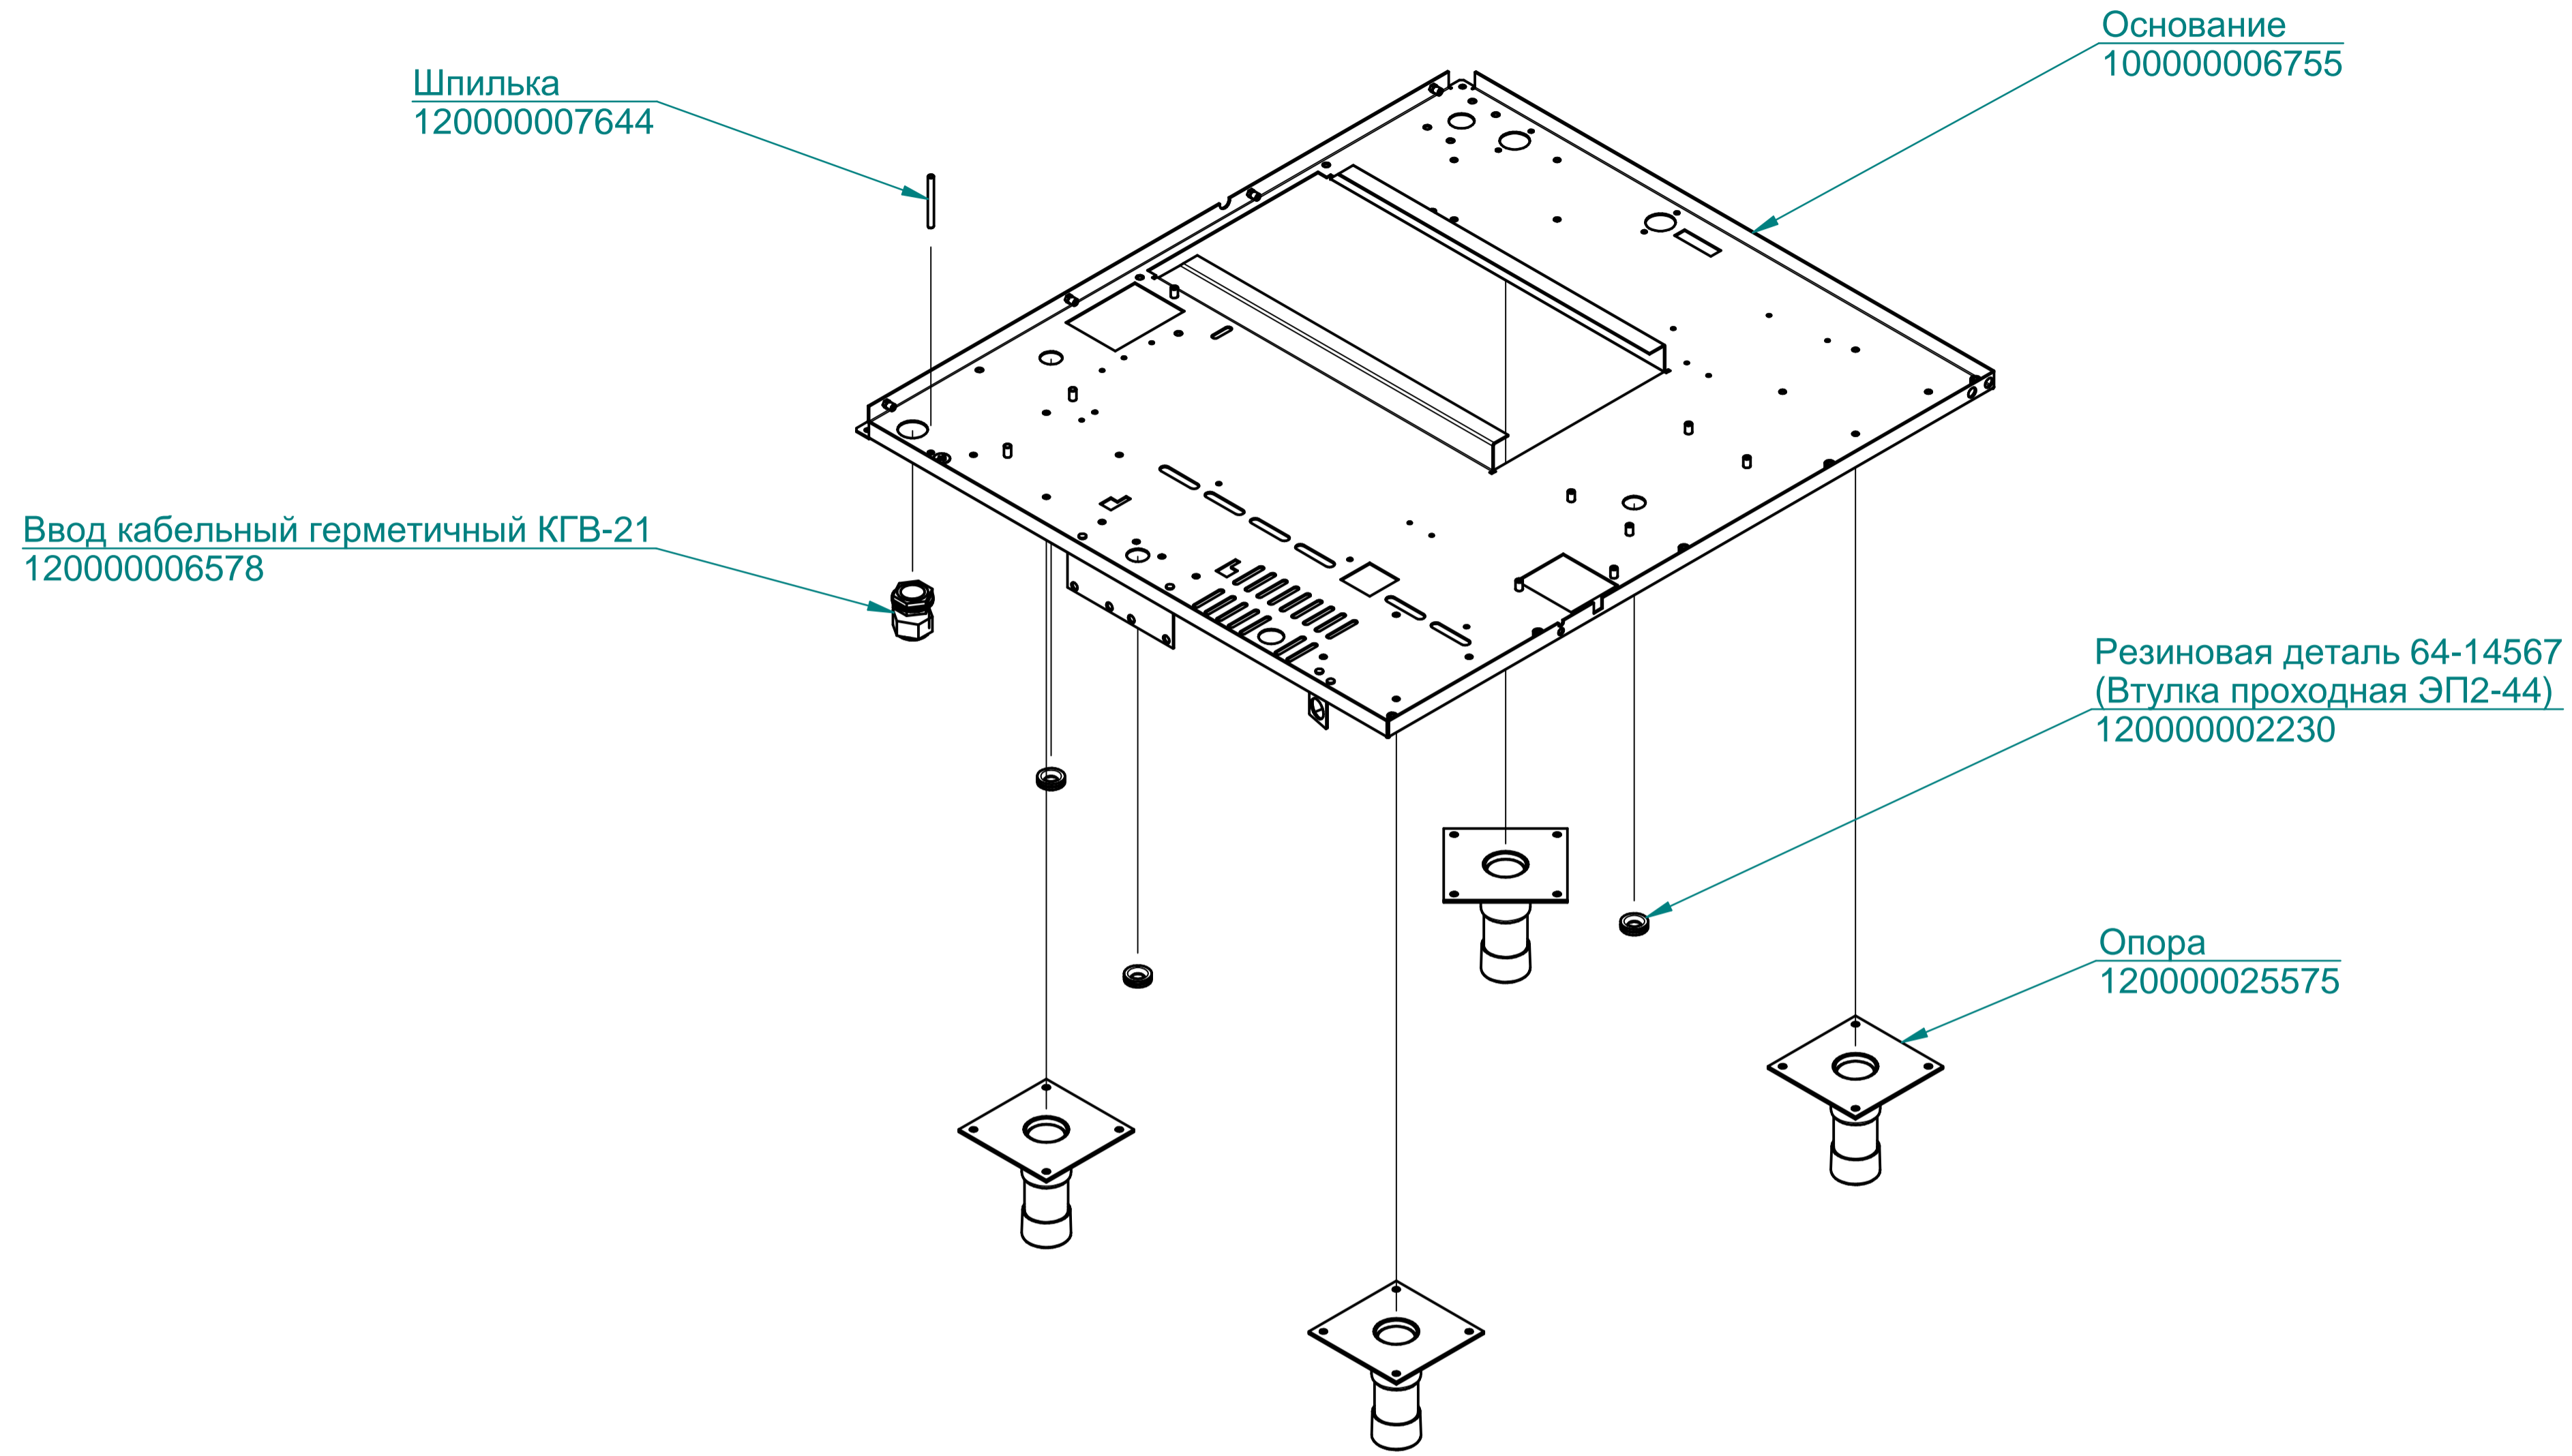

Кольцо 42-50-46  
120000020174

Прокладка  
1001936

Заглушка  
120000002744

ПКА10-11ПМ.7145.006РС  
Пароконвектомат  
ПКА10-1/1ПМ (модель 2012)

редакция 1.1 от 12.01.2016