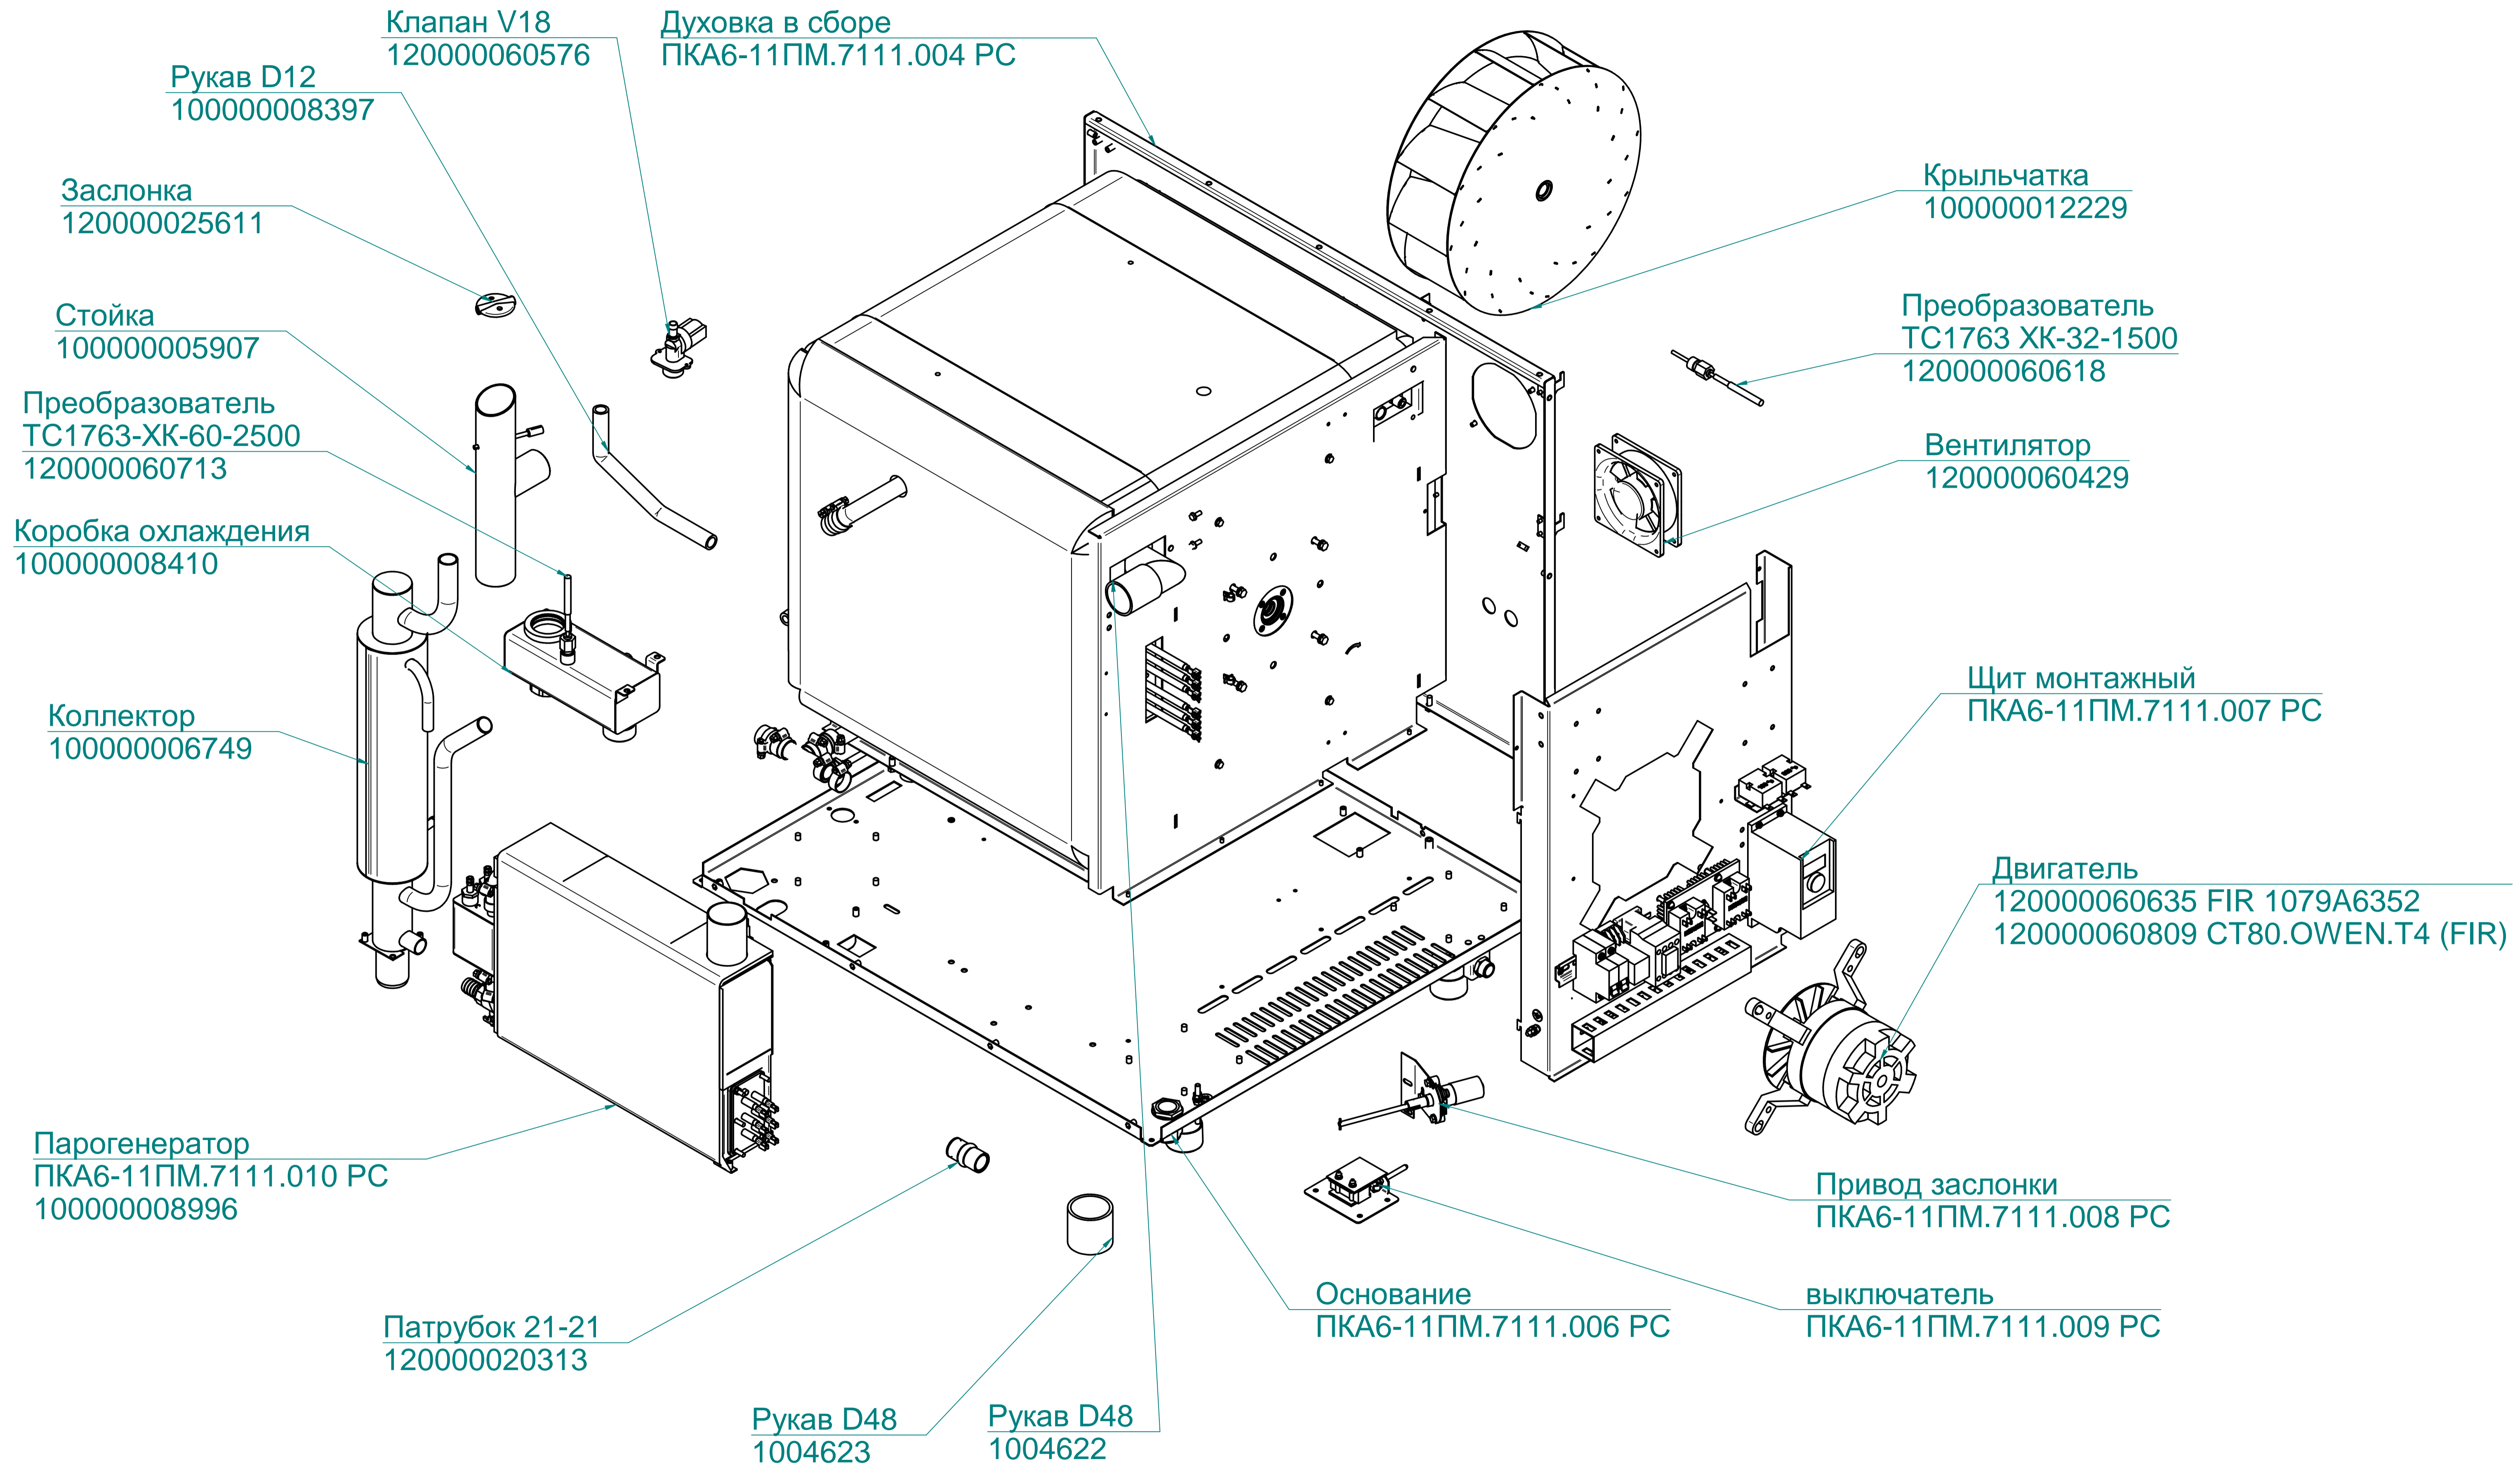

ПКА6-11ПМ.7111.001РС
Пароконвектомат
ПКА6-1/1ПМ (модель 2012)