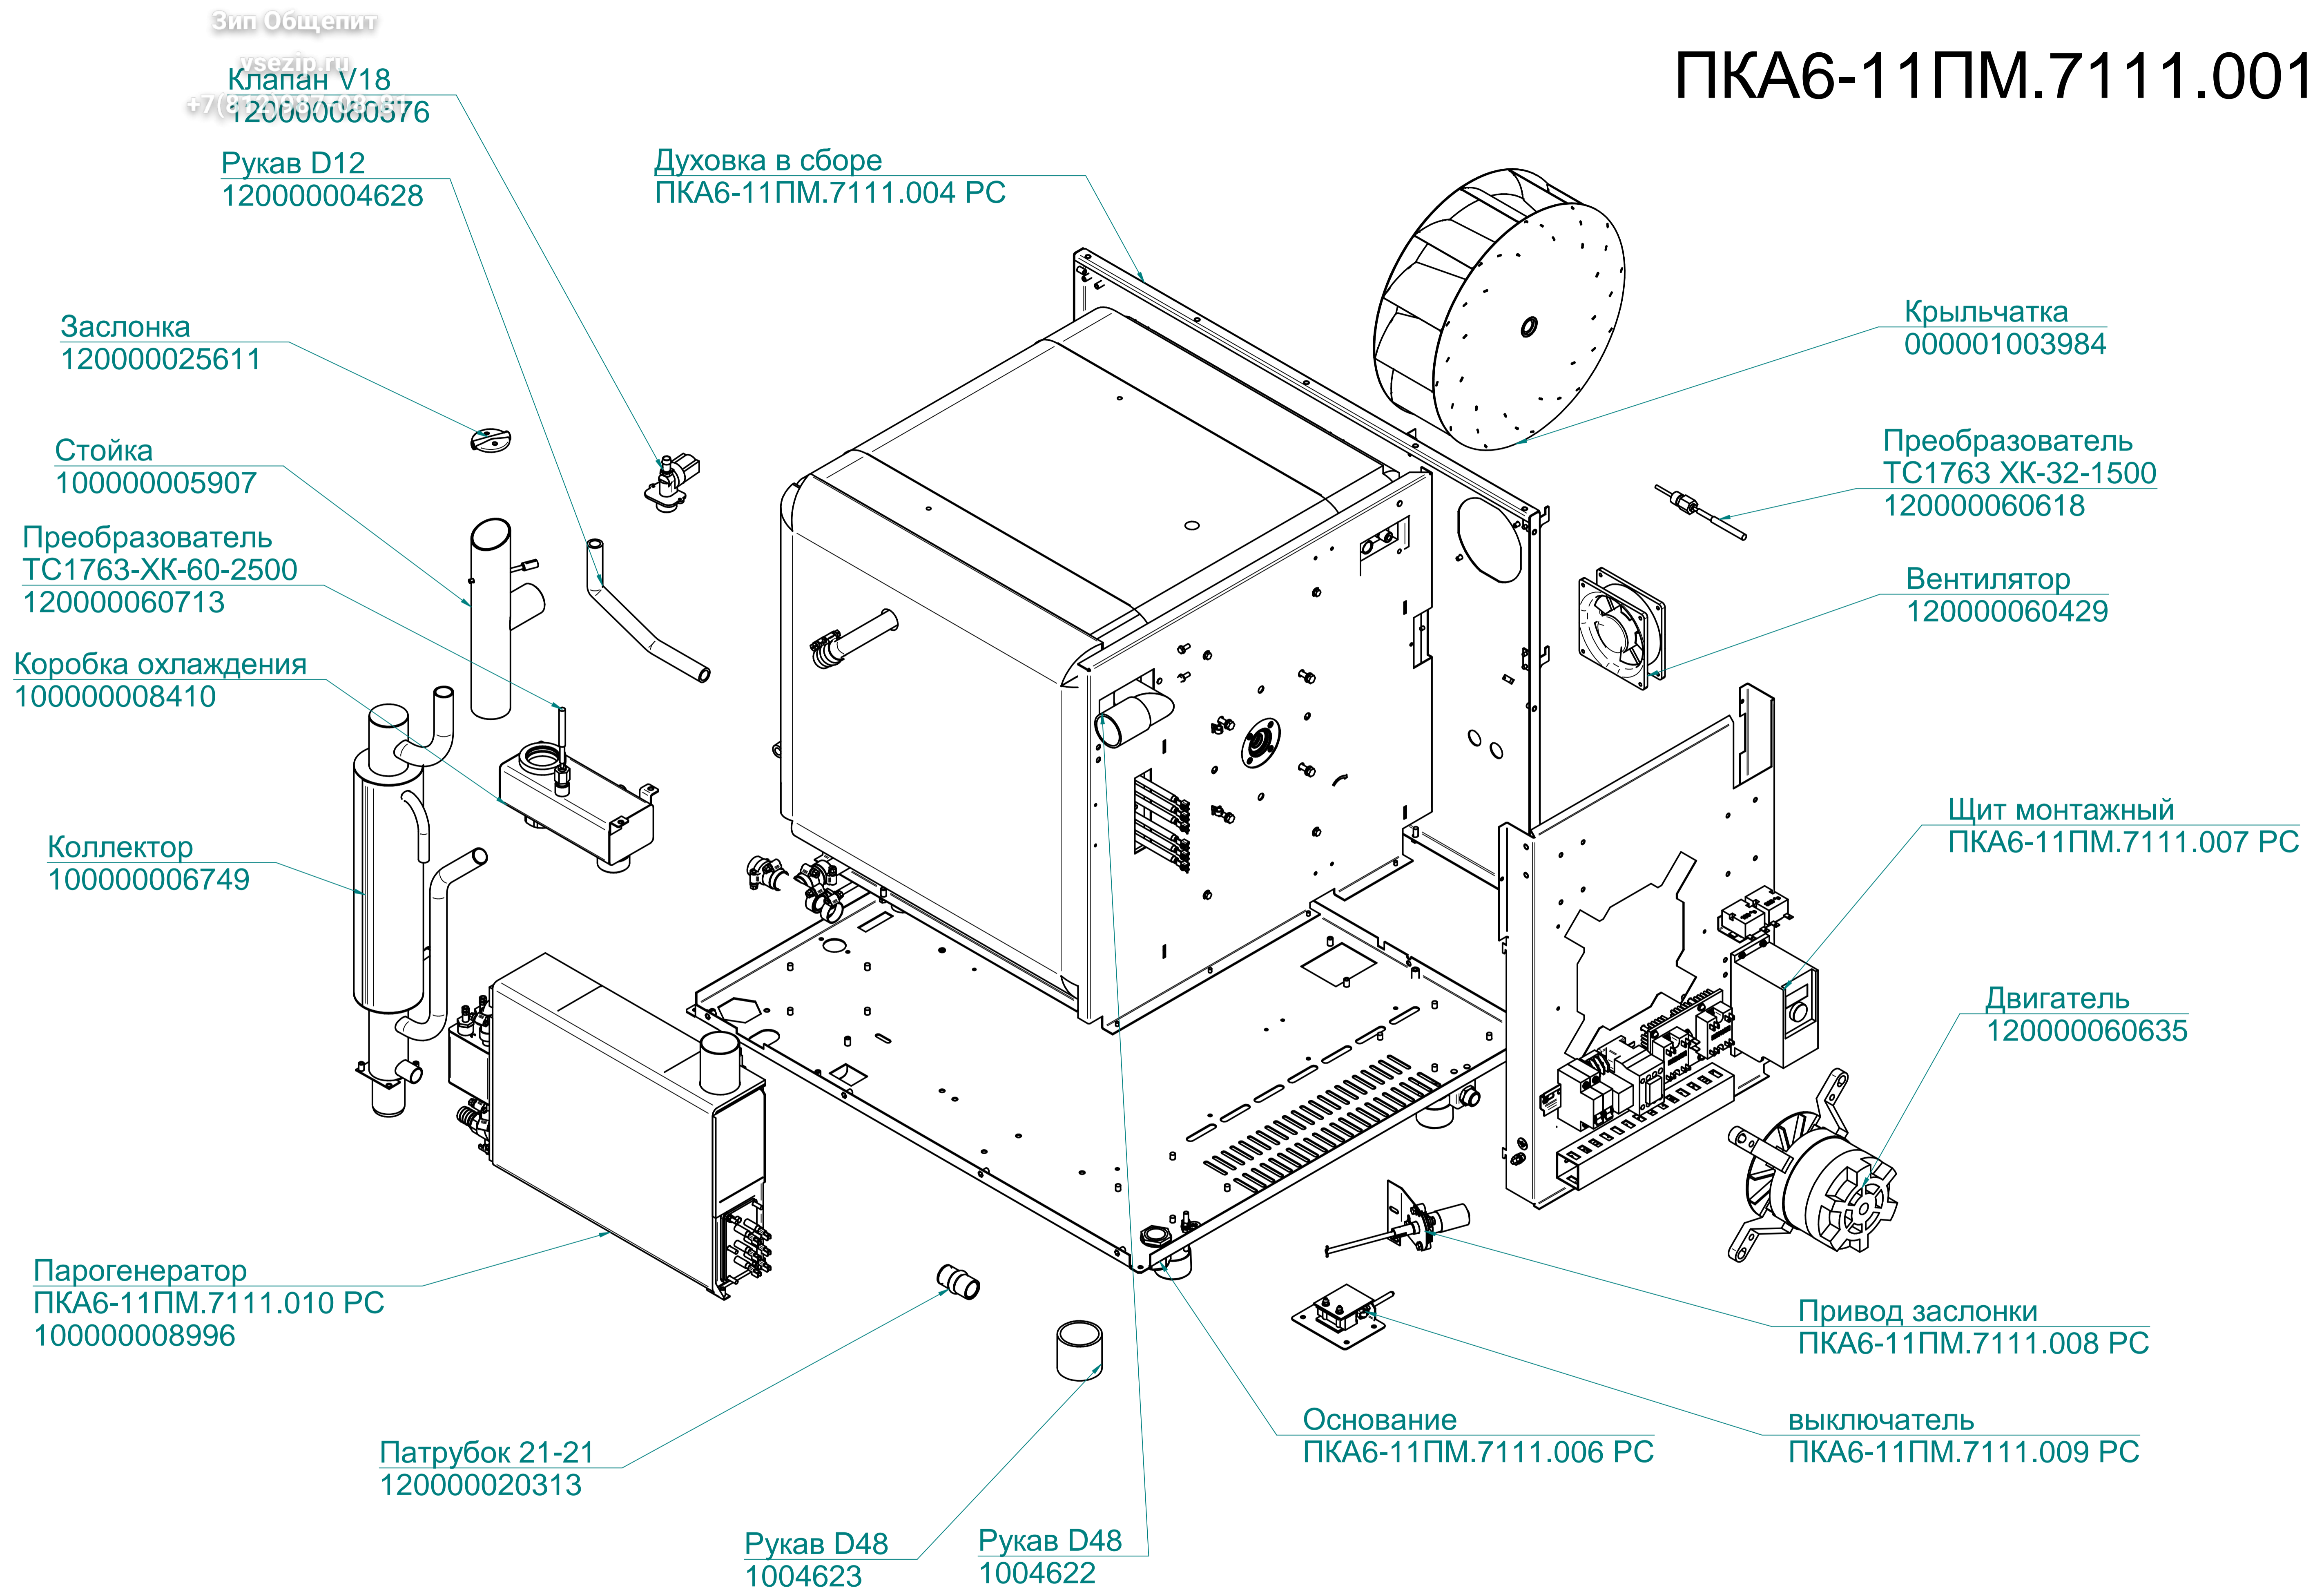

ПКА6-11ПМ.7111.001 РС