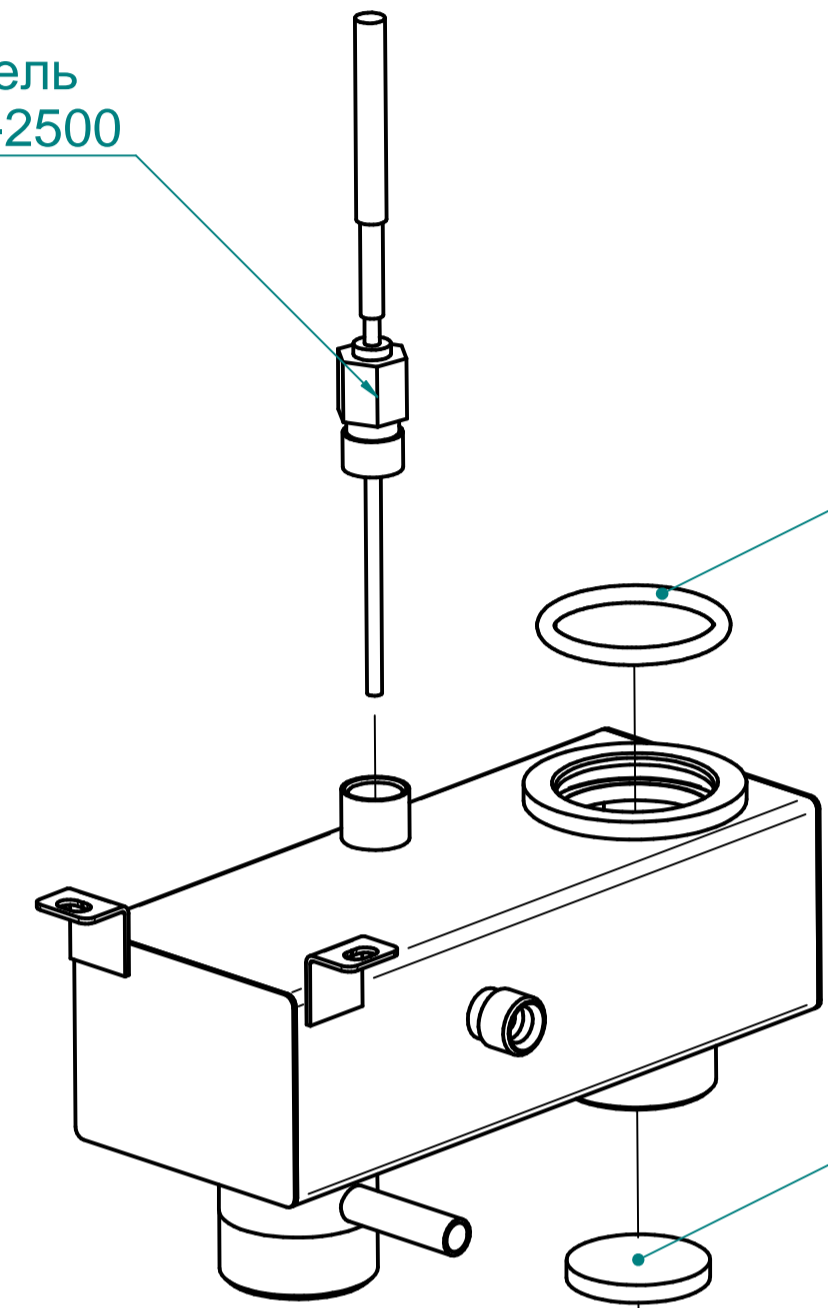

Кольцо 42-50-46  
120000020174

Прокладка  
1001936

Заглушка  
120000002744

ПКА10-11ПМ.7145.006РС  
Пароконвектомат  
ПКА10-1/1ПМ (модель 2012)

редакция 1.1 от 12.01.2016