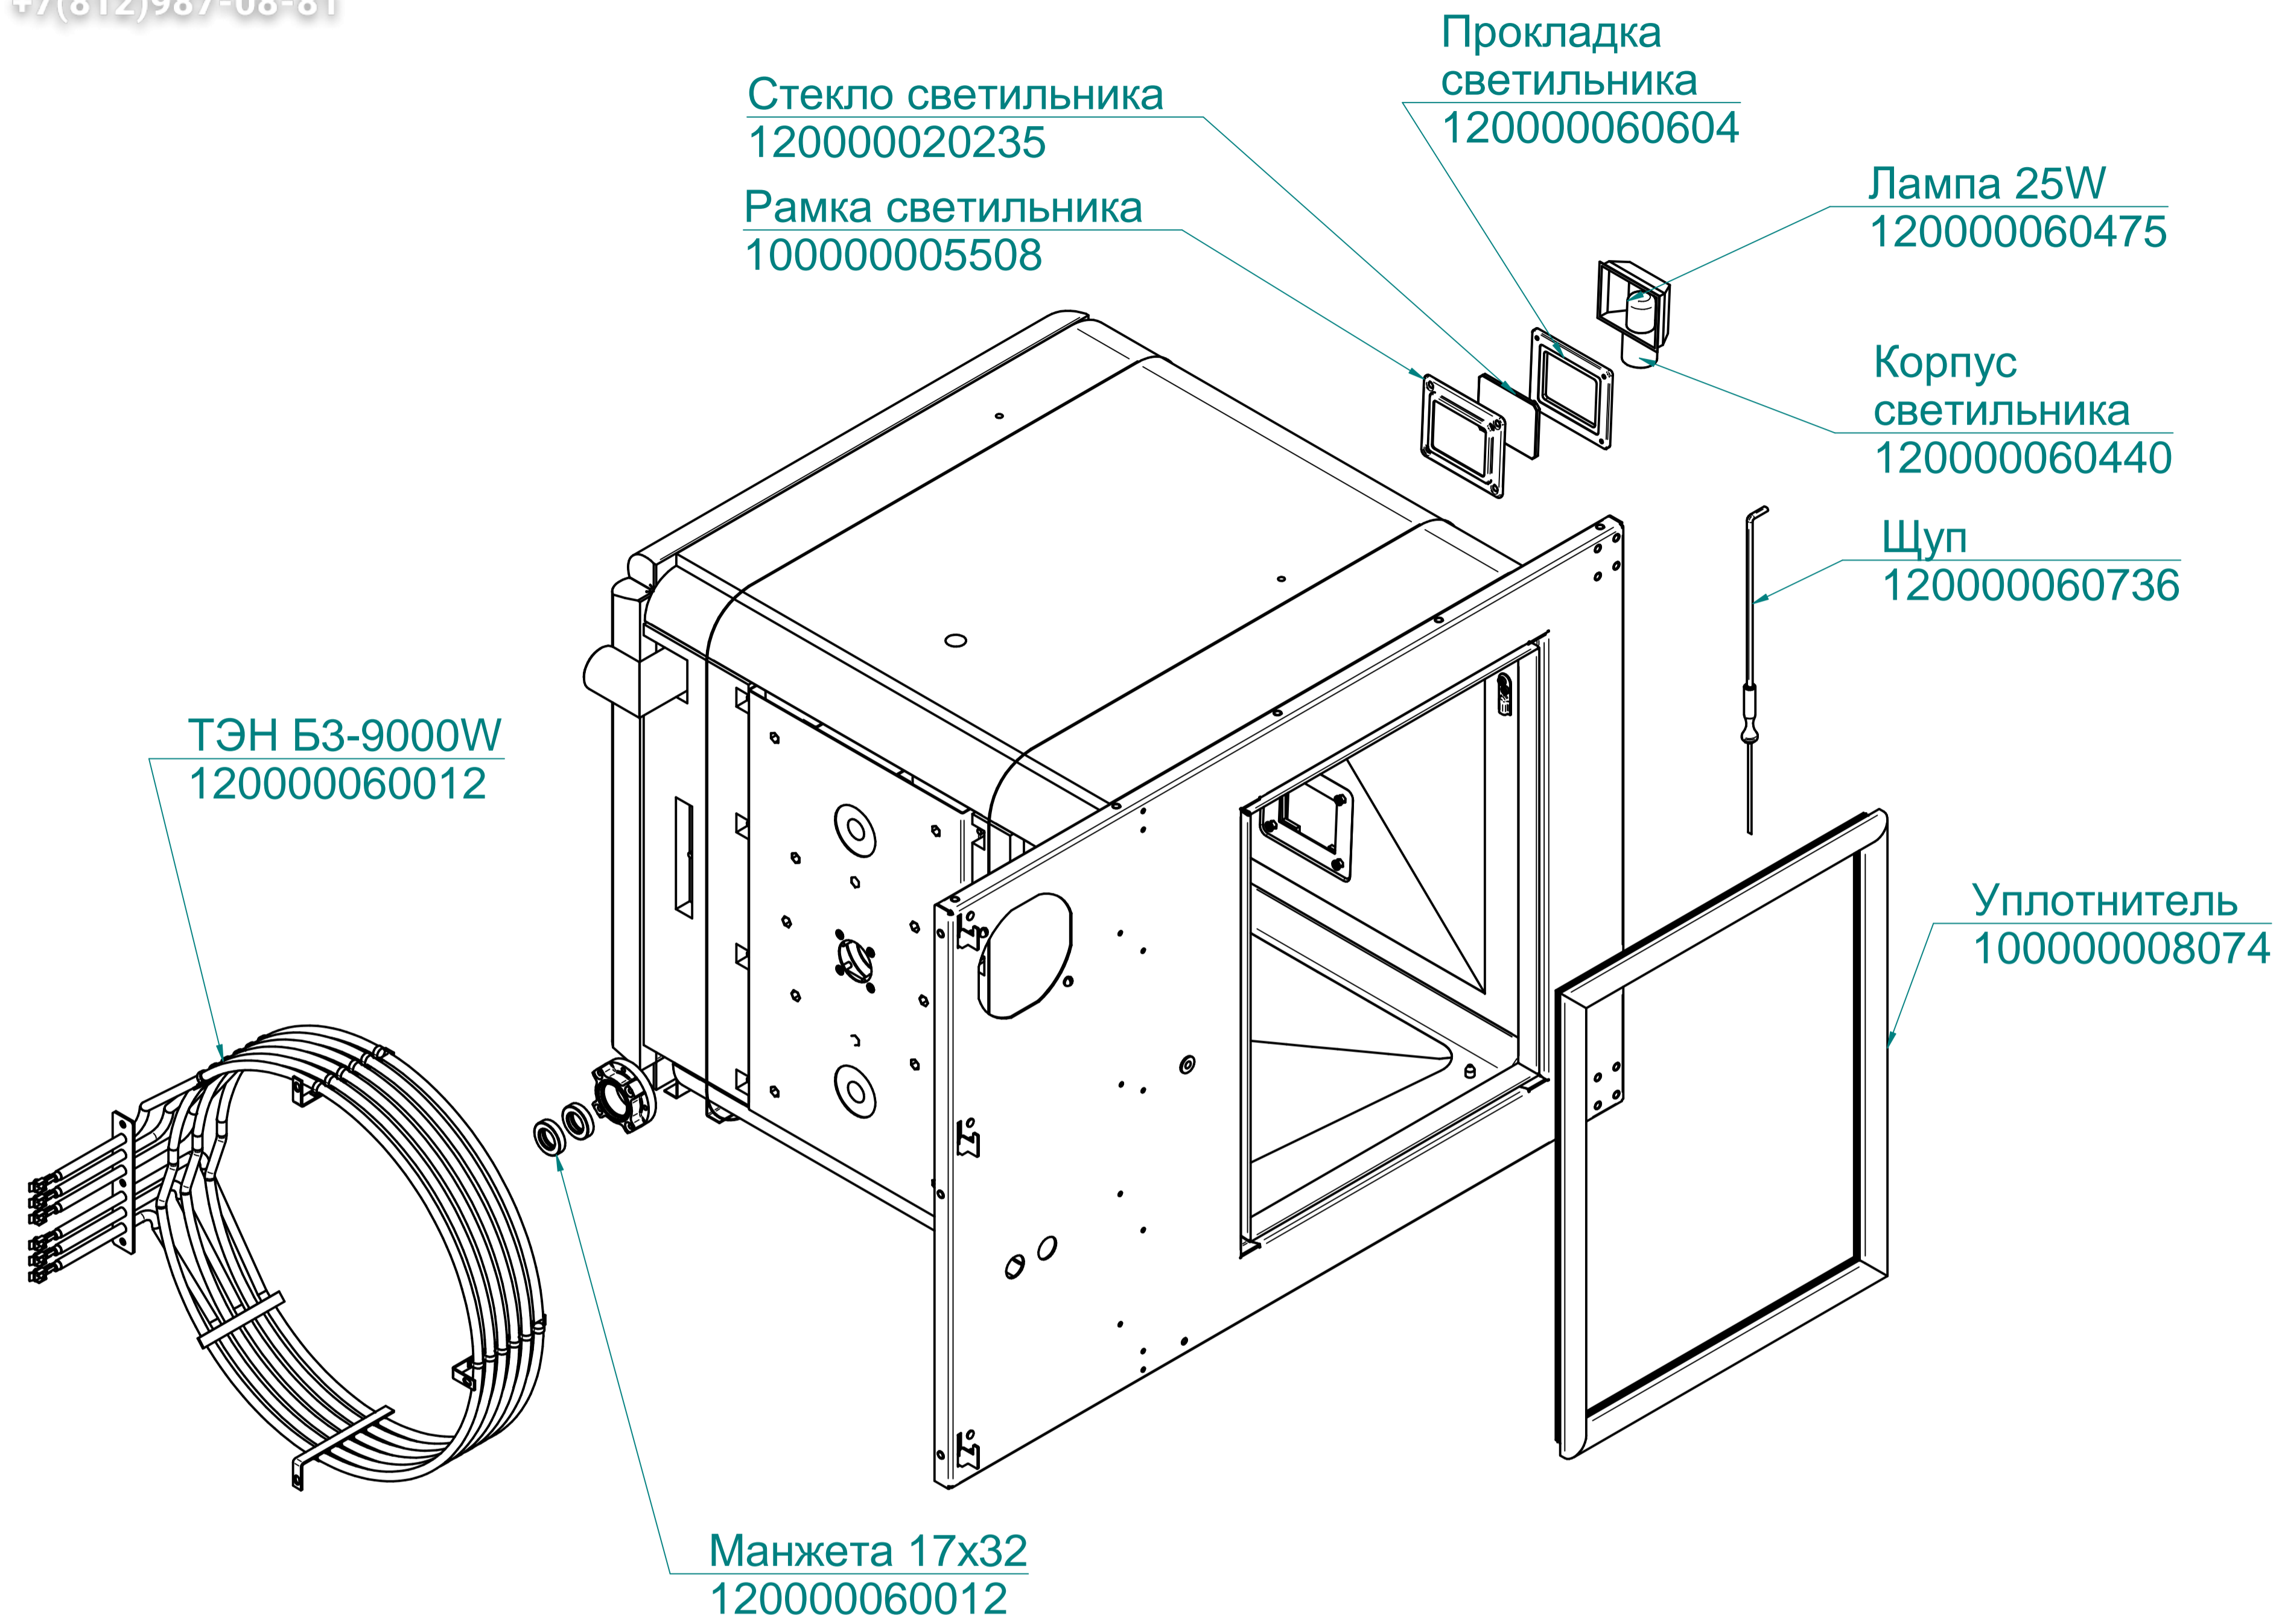

ПКА6-11ПМ.7111.004 РС