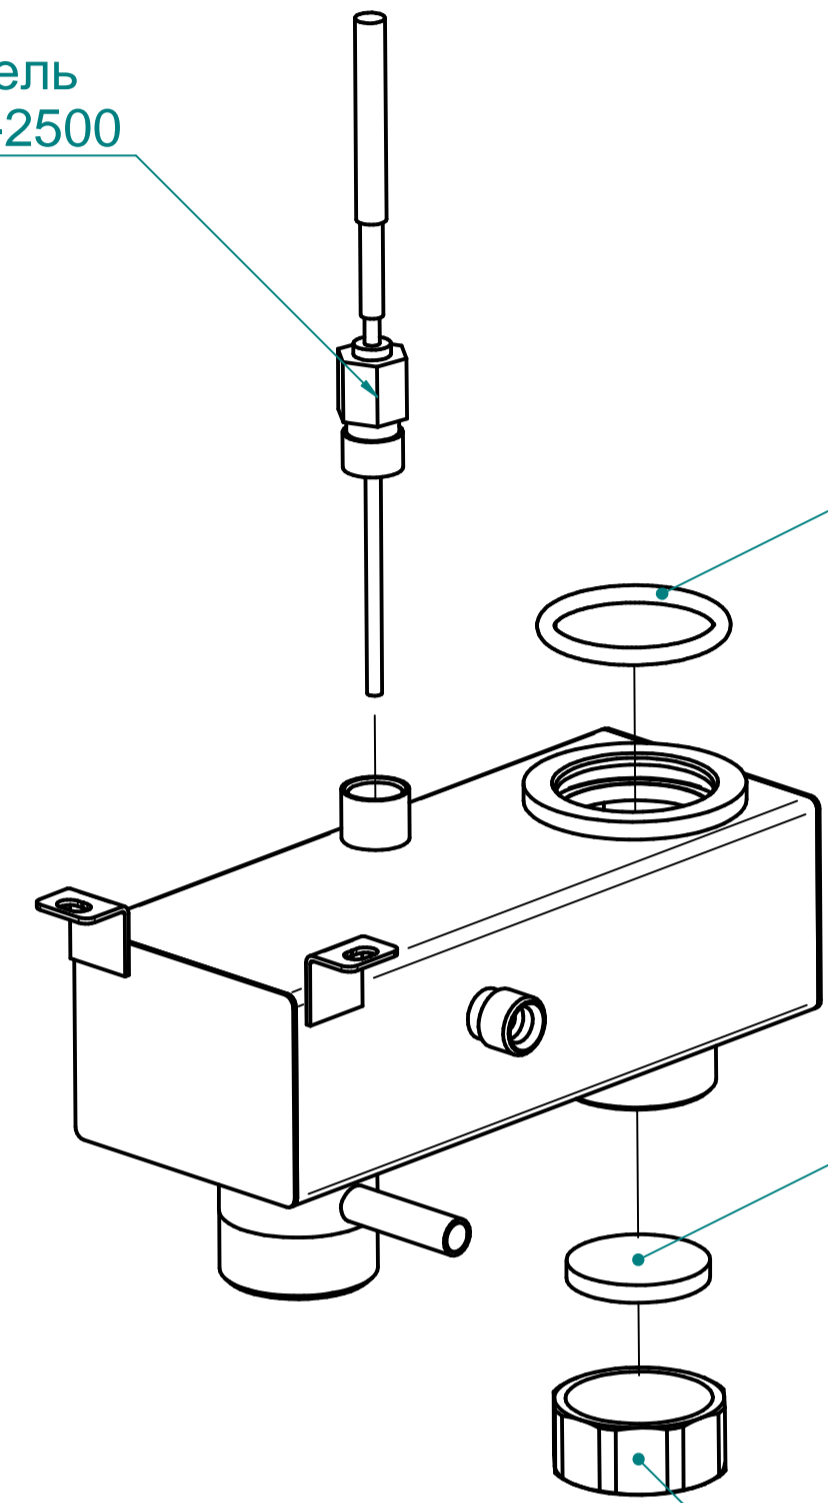

Кольцо 42-50-46  
120000020174

Прокладка  
1001936

Заглушка  
120000002744

ПКА10-11ПМ.714.5.006РС  
Пароконвектомат  
ПКА10-1/1ПМ (модель 2012)