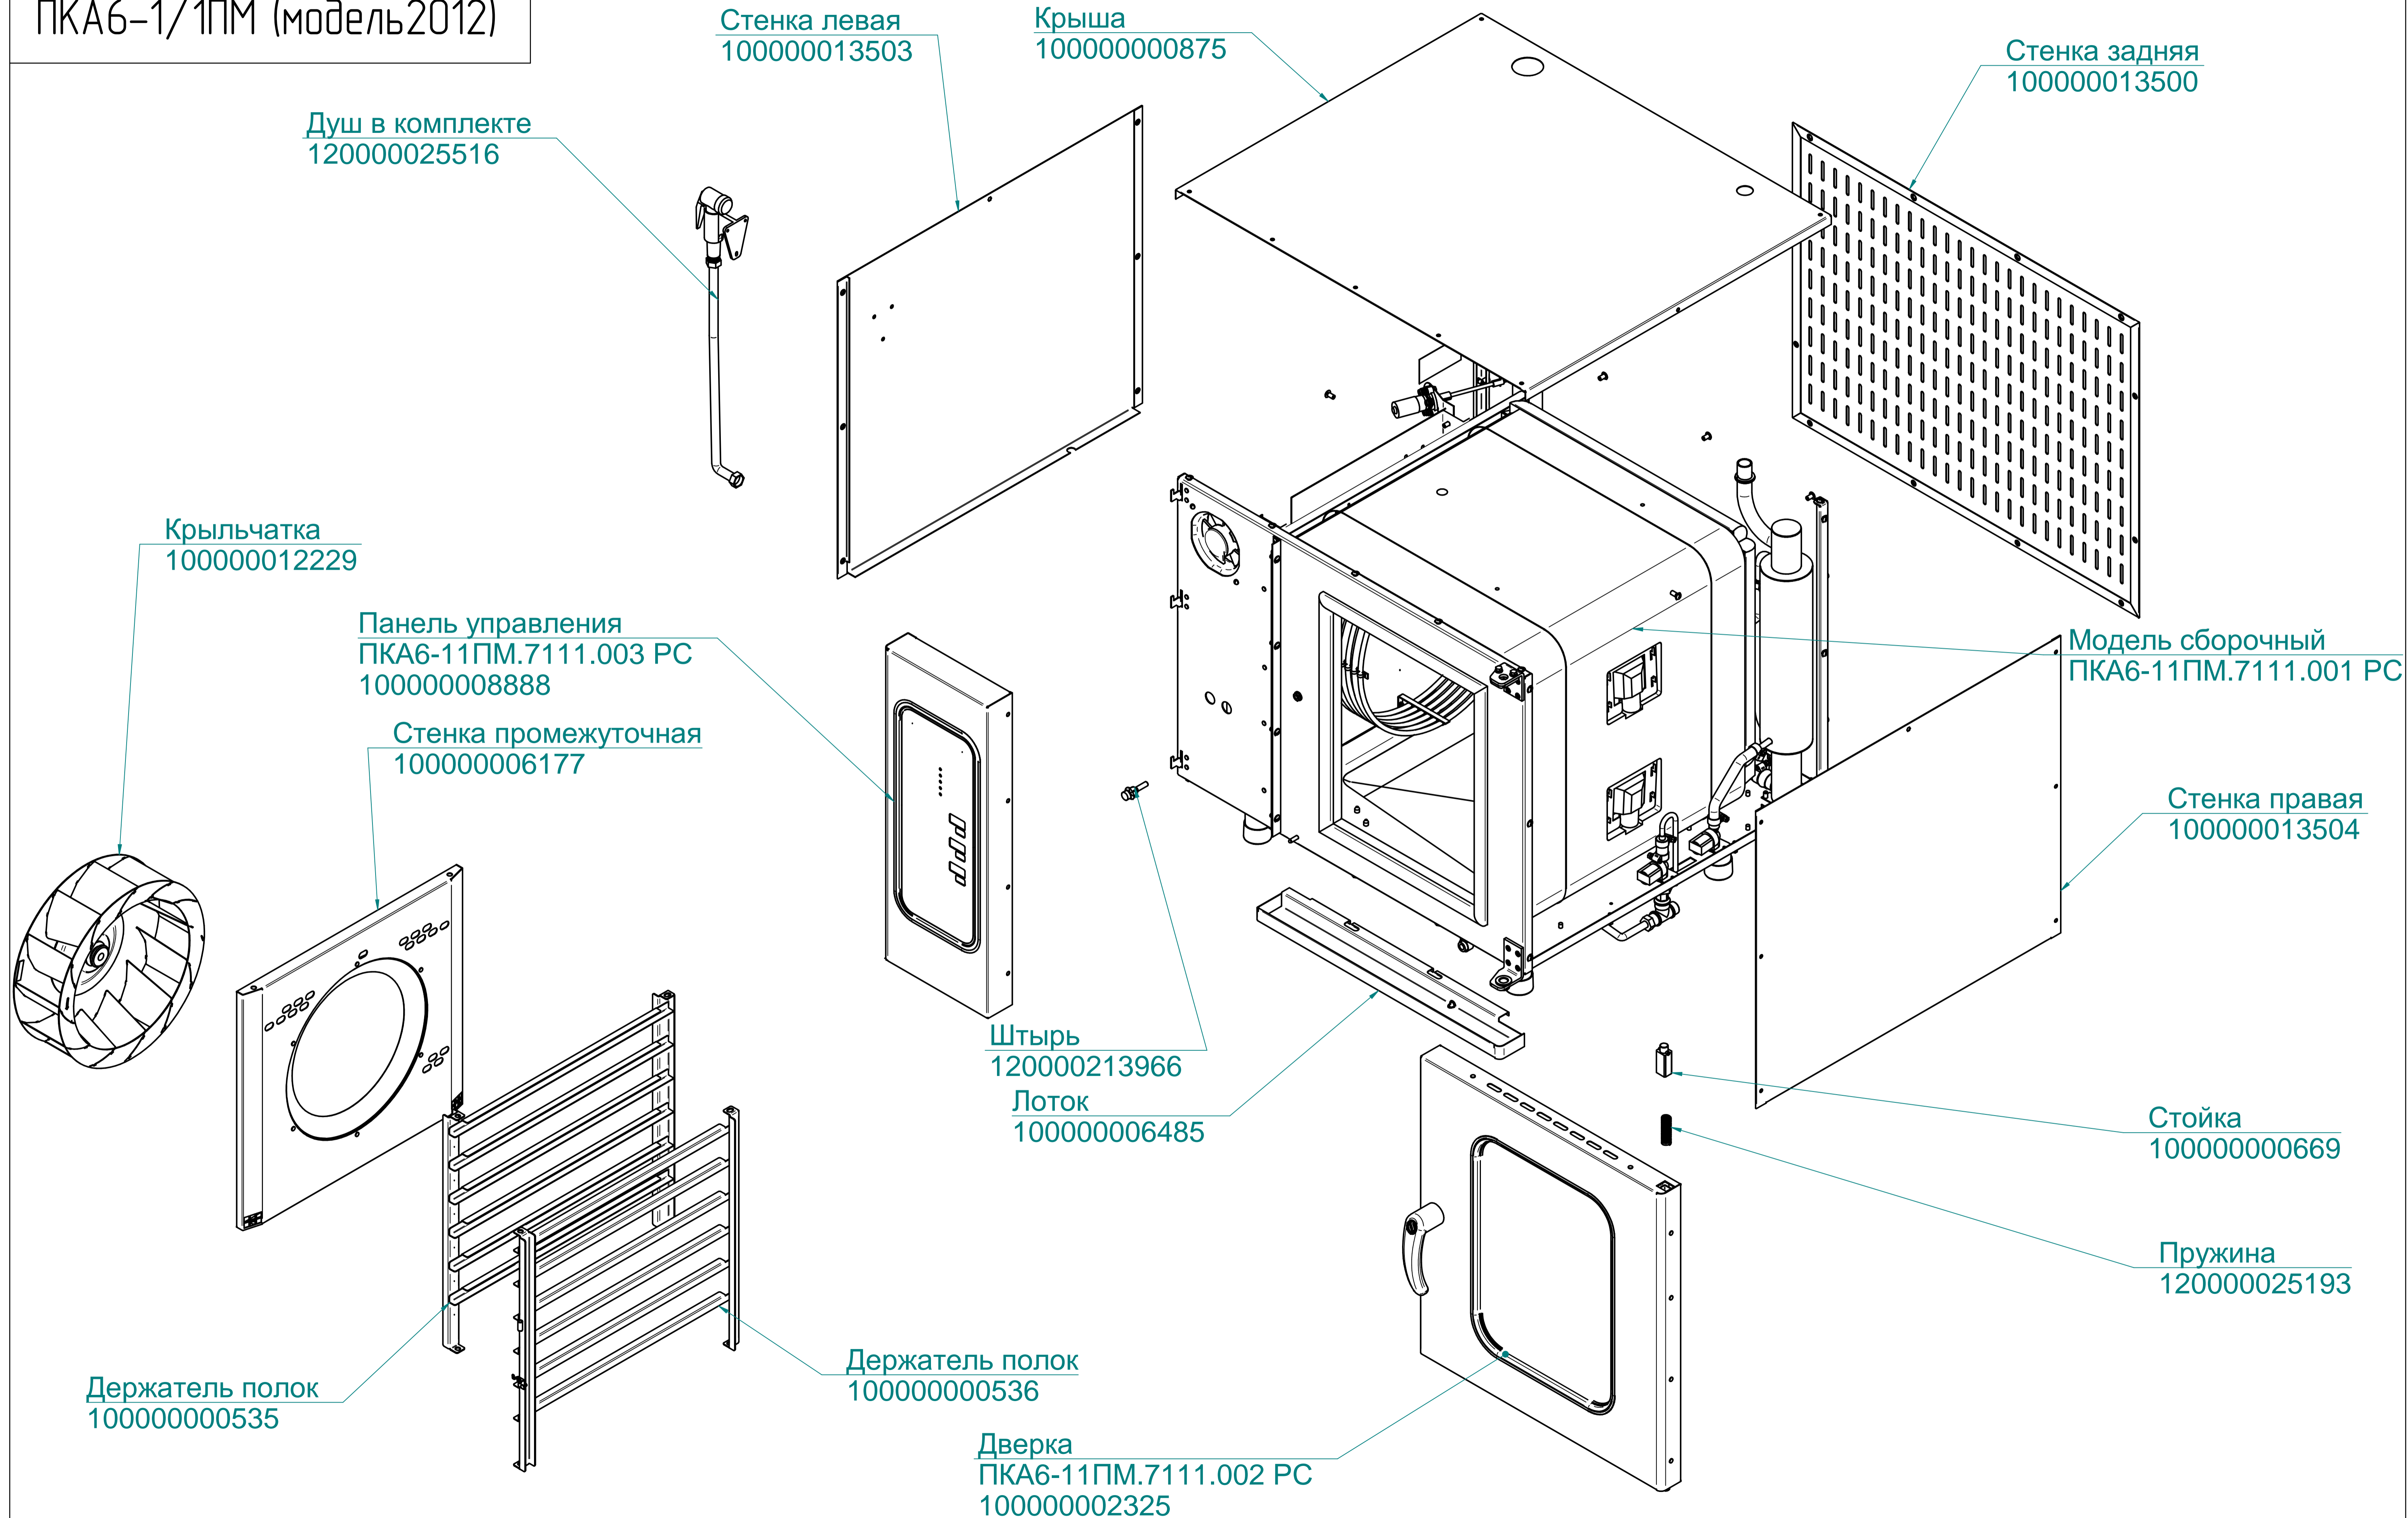

ПКА6-11ПМ.7111.000РС
Пароконвектомат
ПКА6-1/1ПМ (модель 2012)