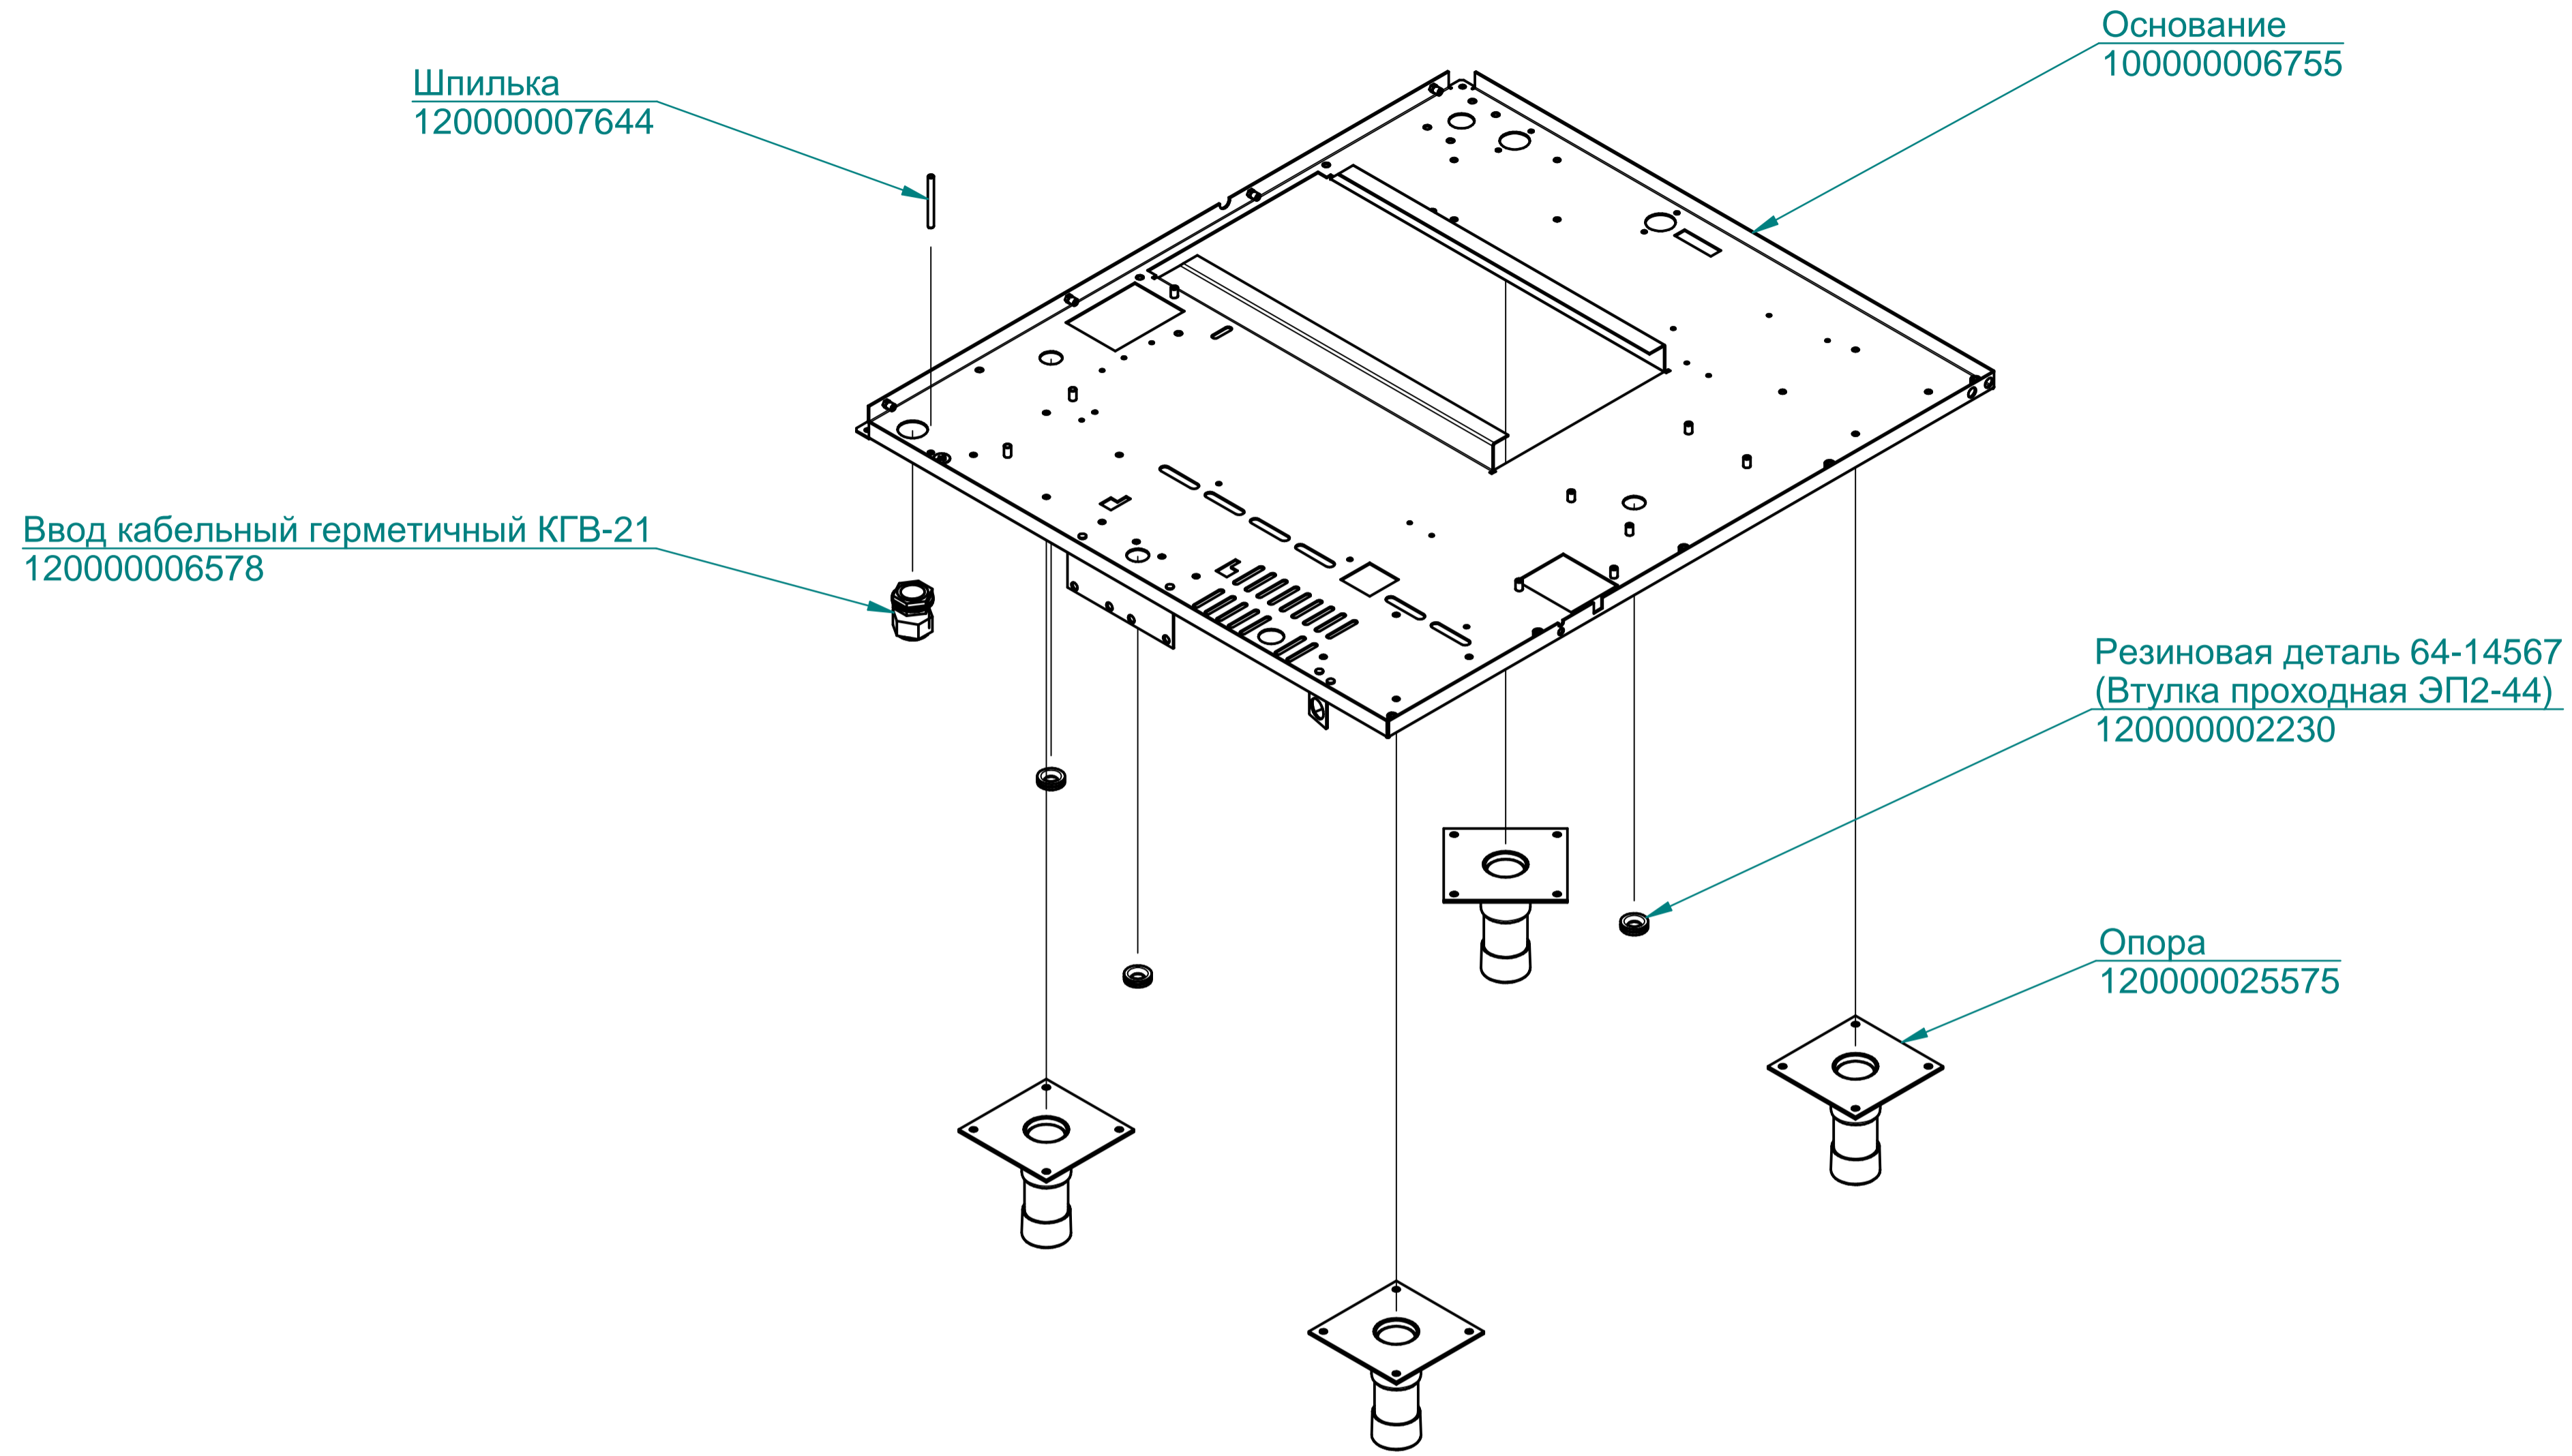

Кольцо 42-50-46  
120000020174

Прокладка  
1001936

Заглушка  
120000002744

ПКА10-11ПМ.714.5.006РС  
Пароконвектомат  
ПКА10-1/1ПМ (модель 2012)