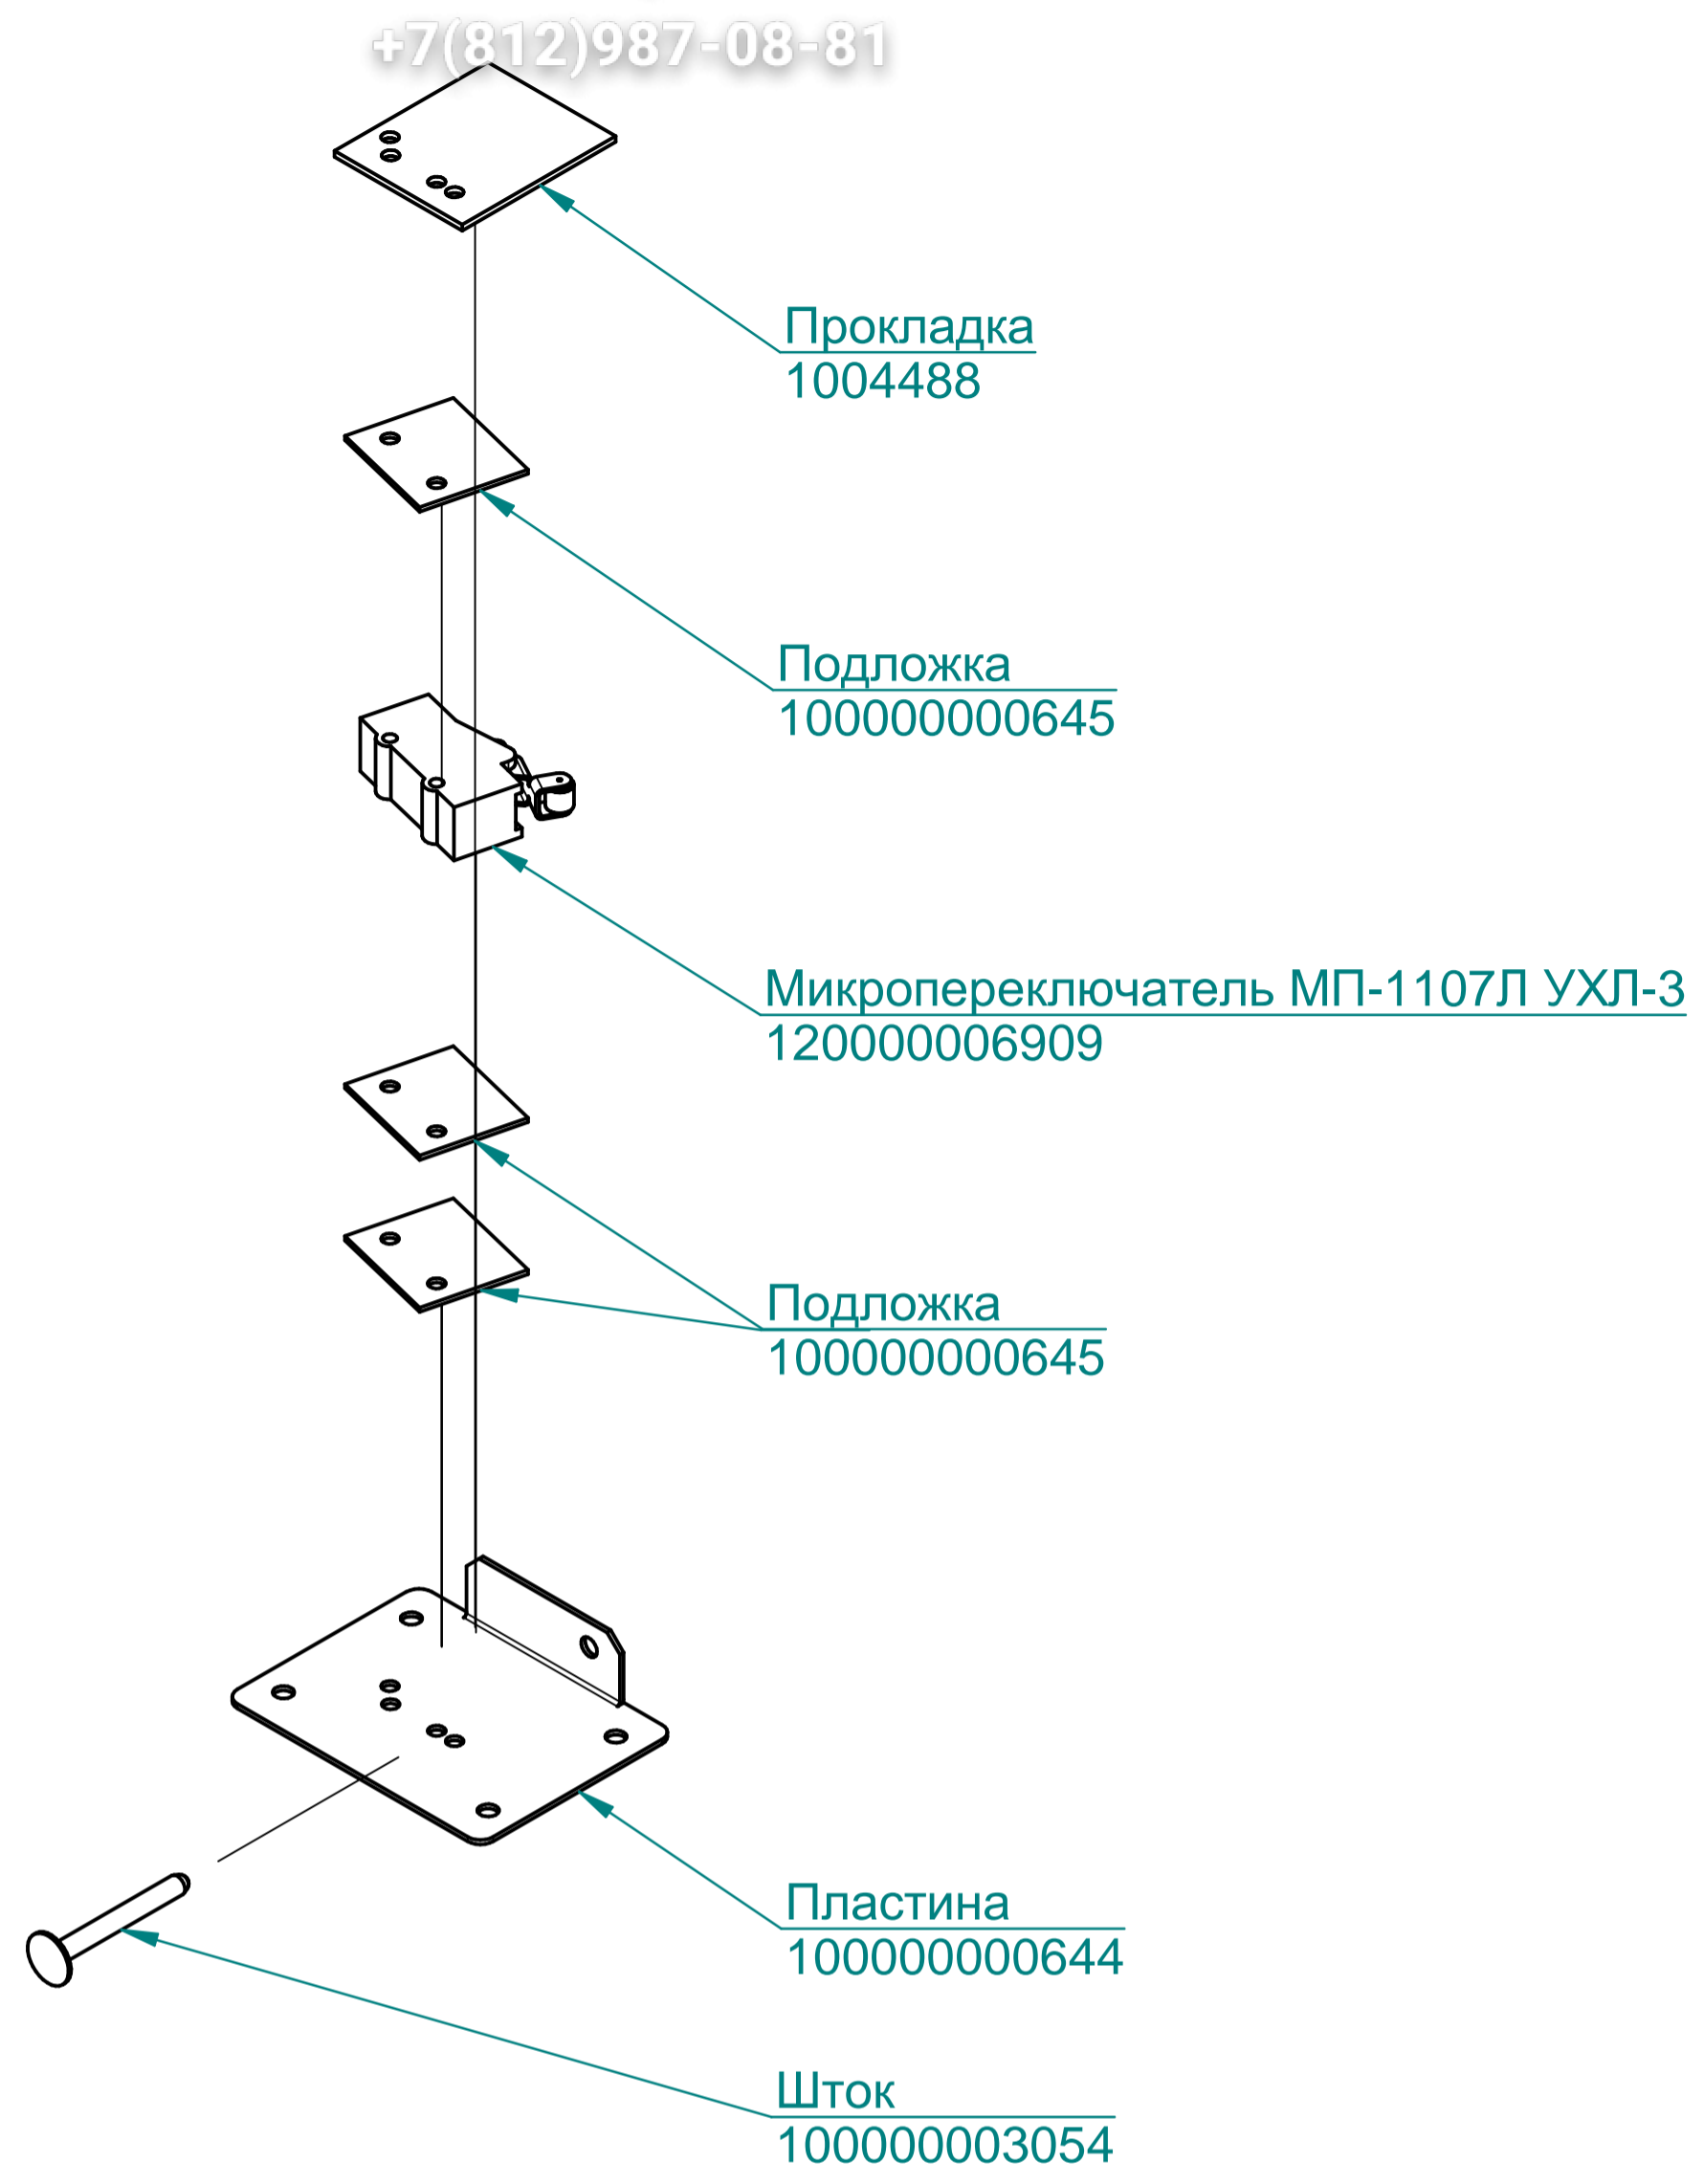

Гайка
120000007604

Электрод нижнего
уровня
120000025456

Втулка
120000020473