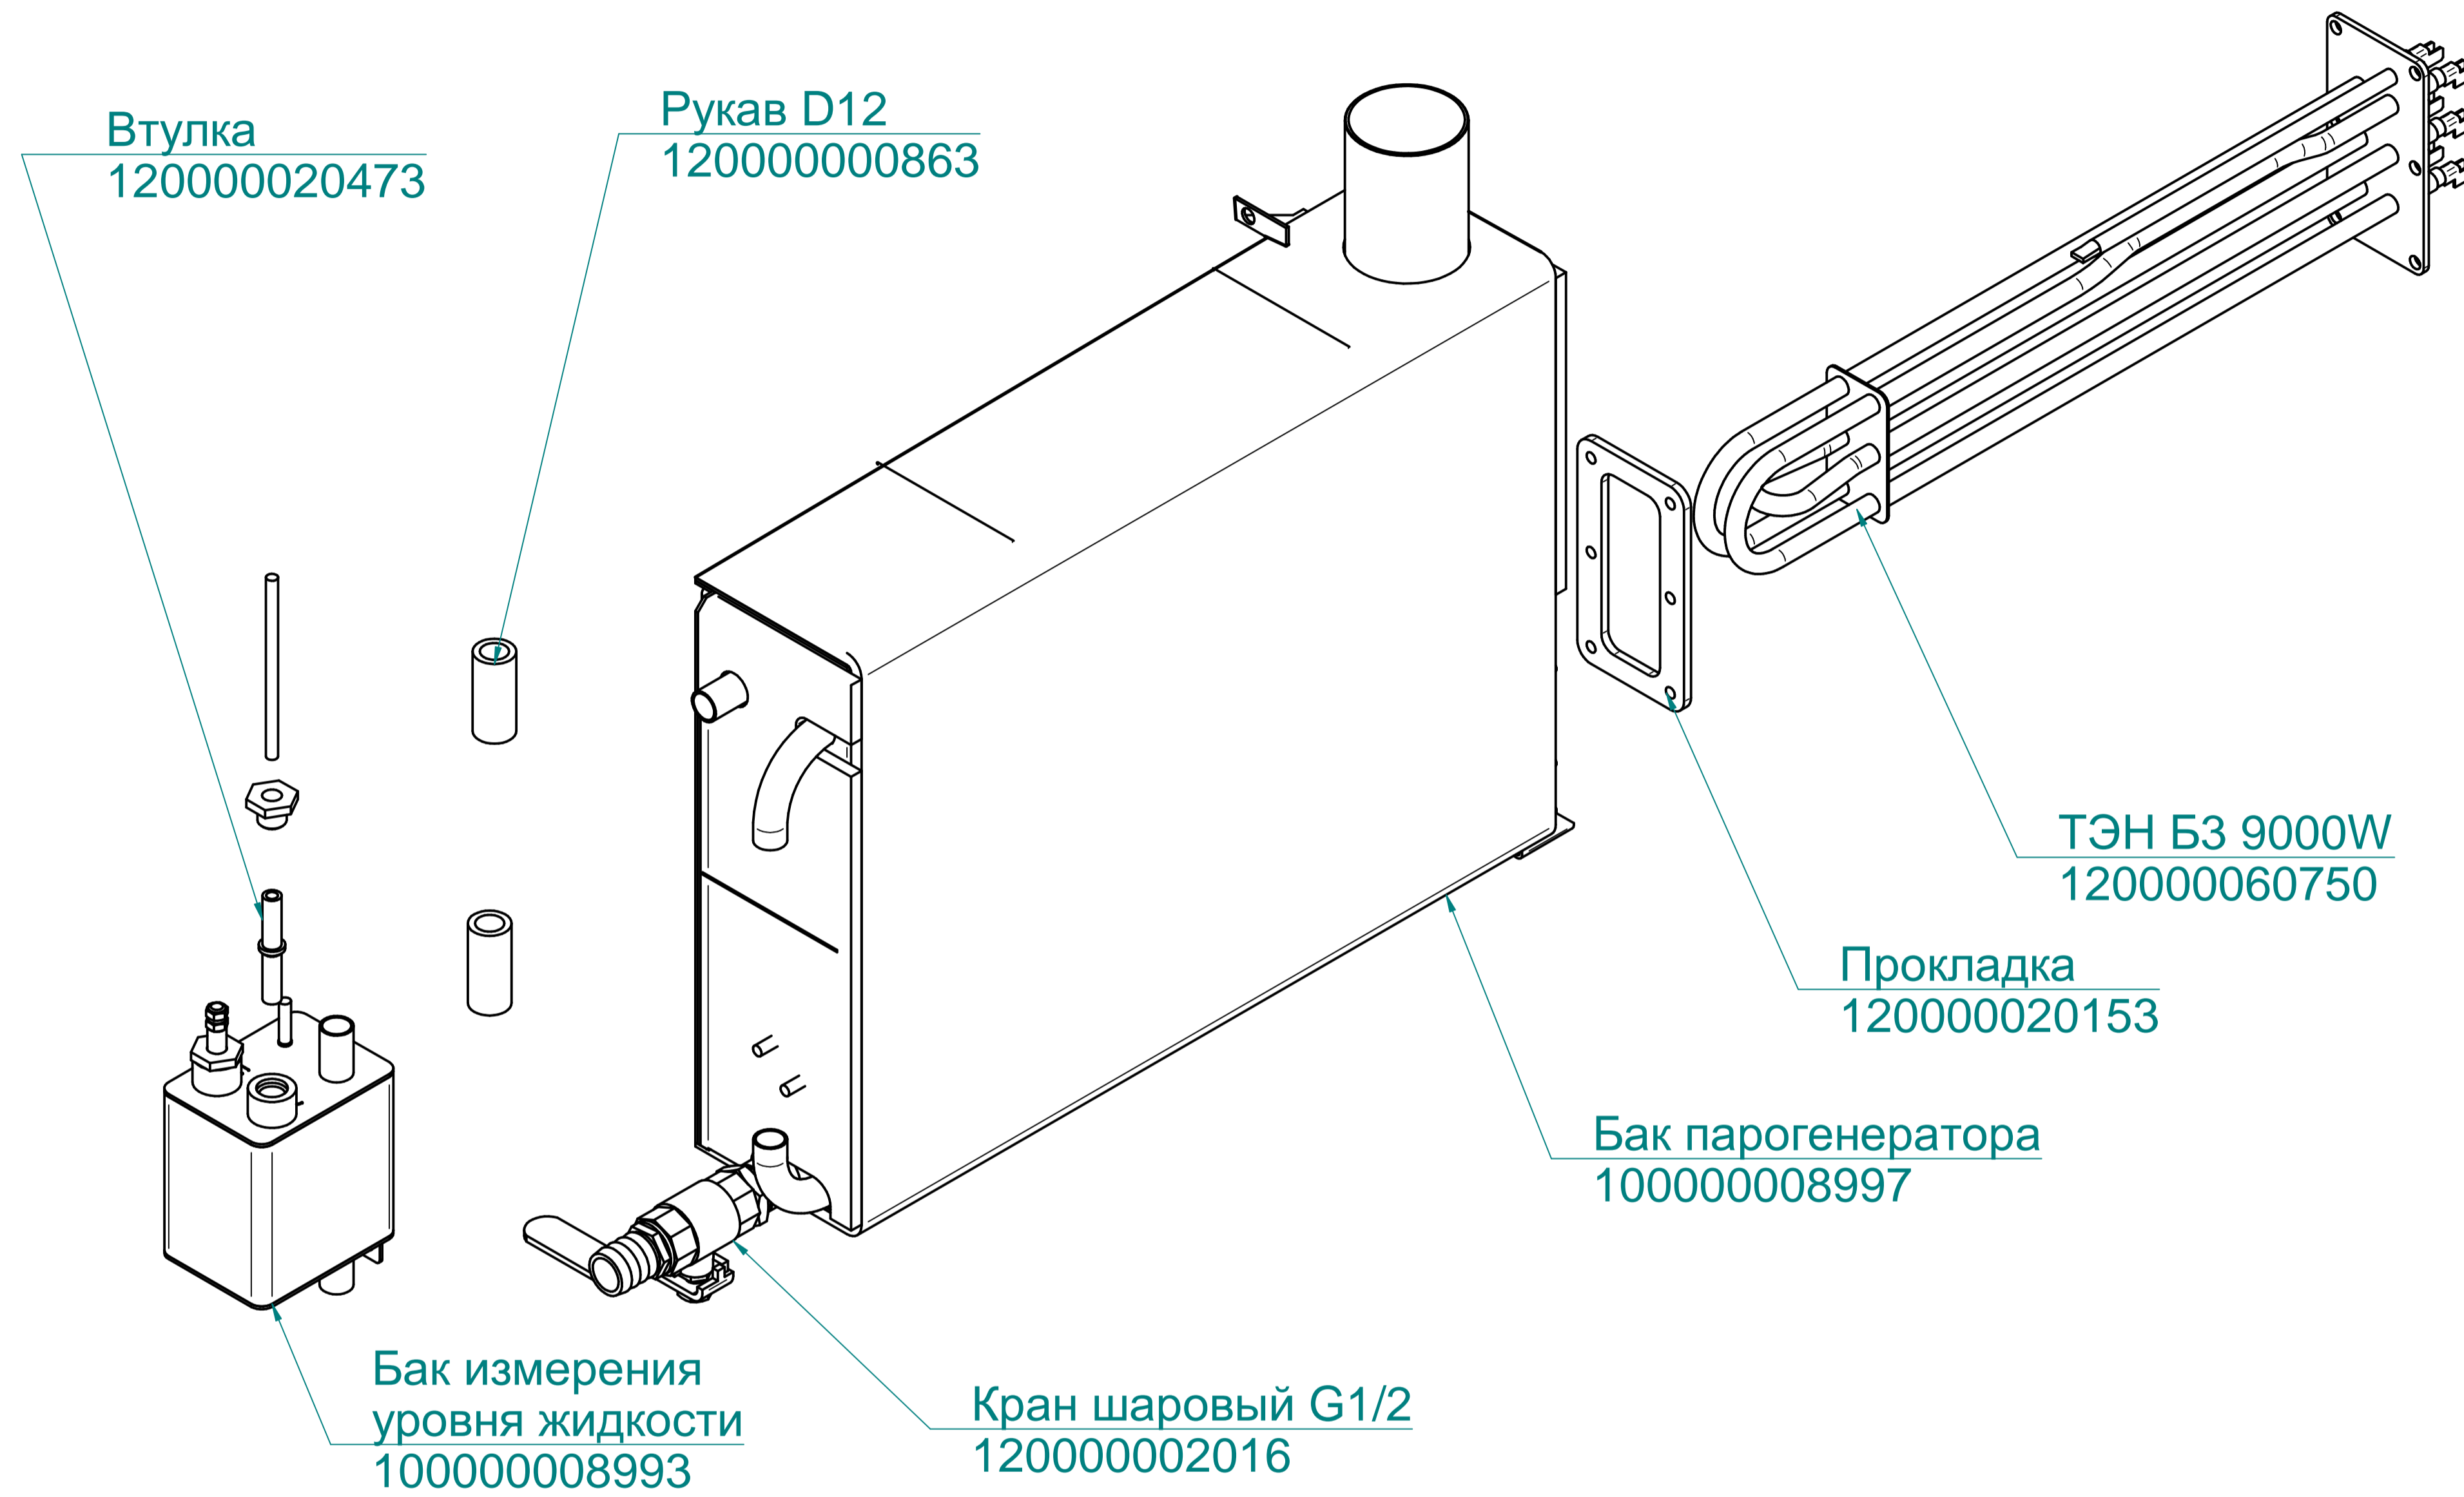

ПКА6-11ПМ.7111.010 РС