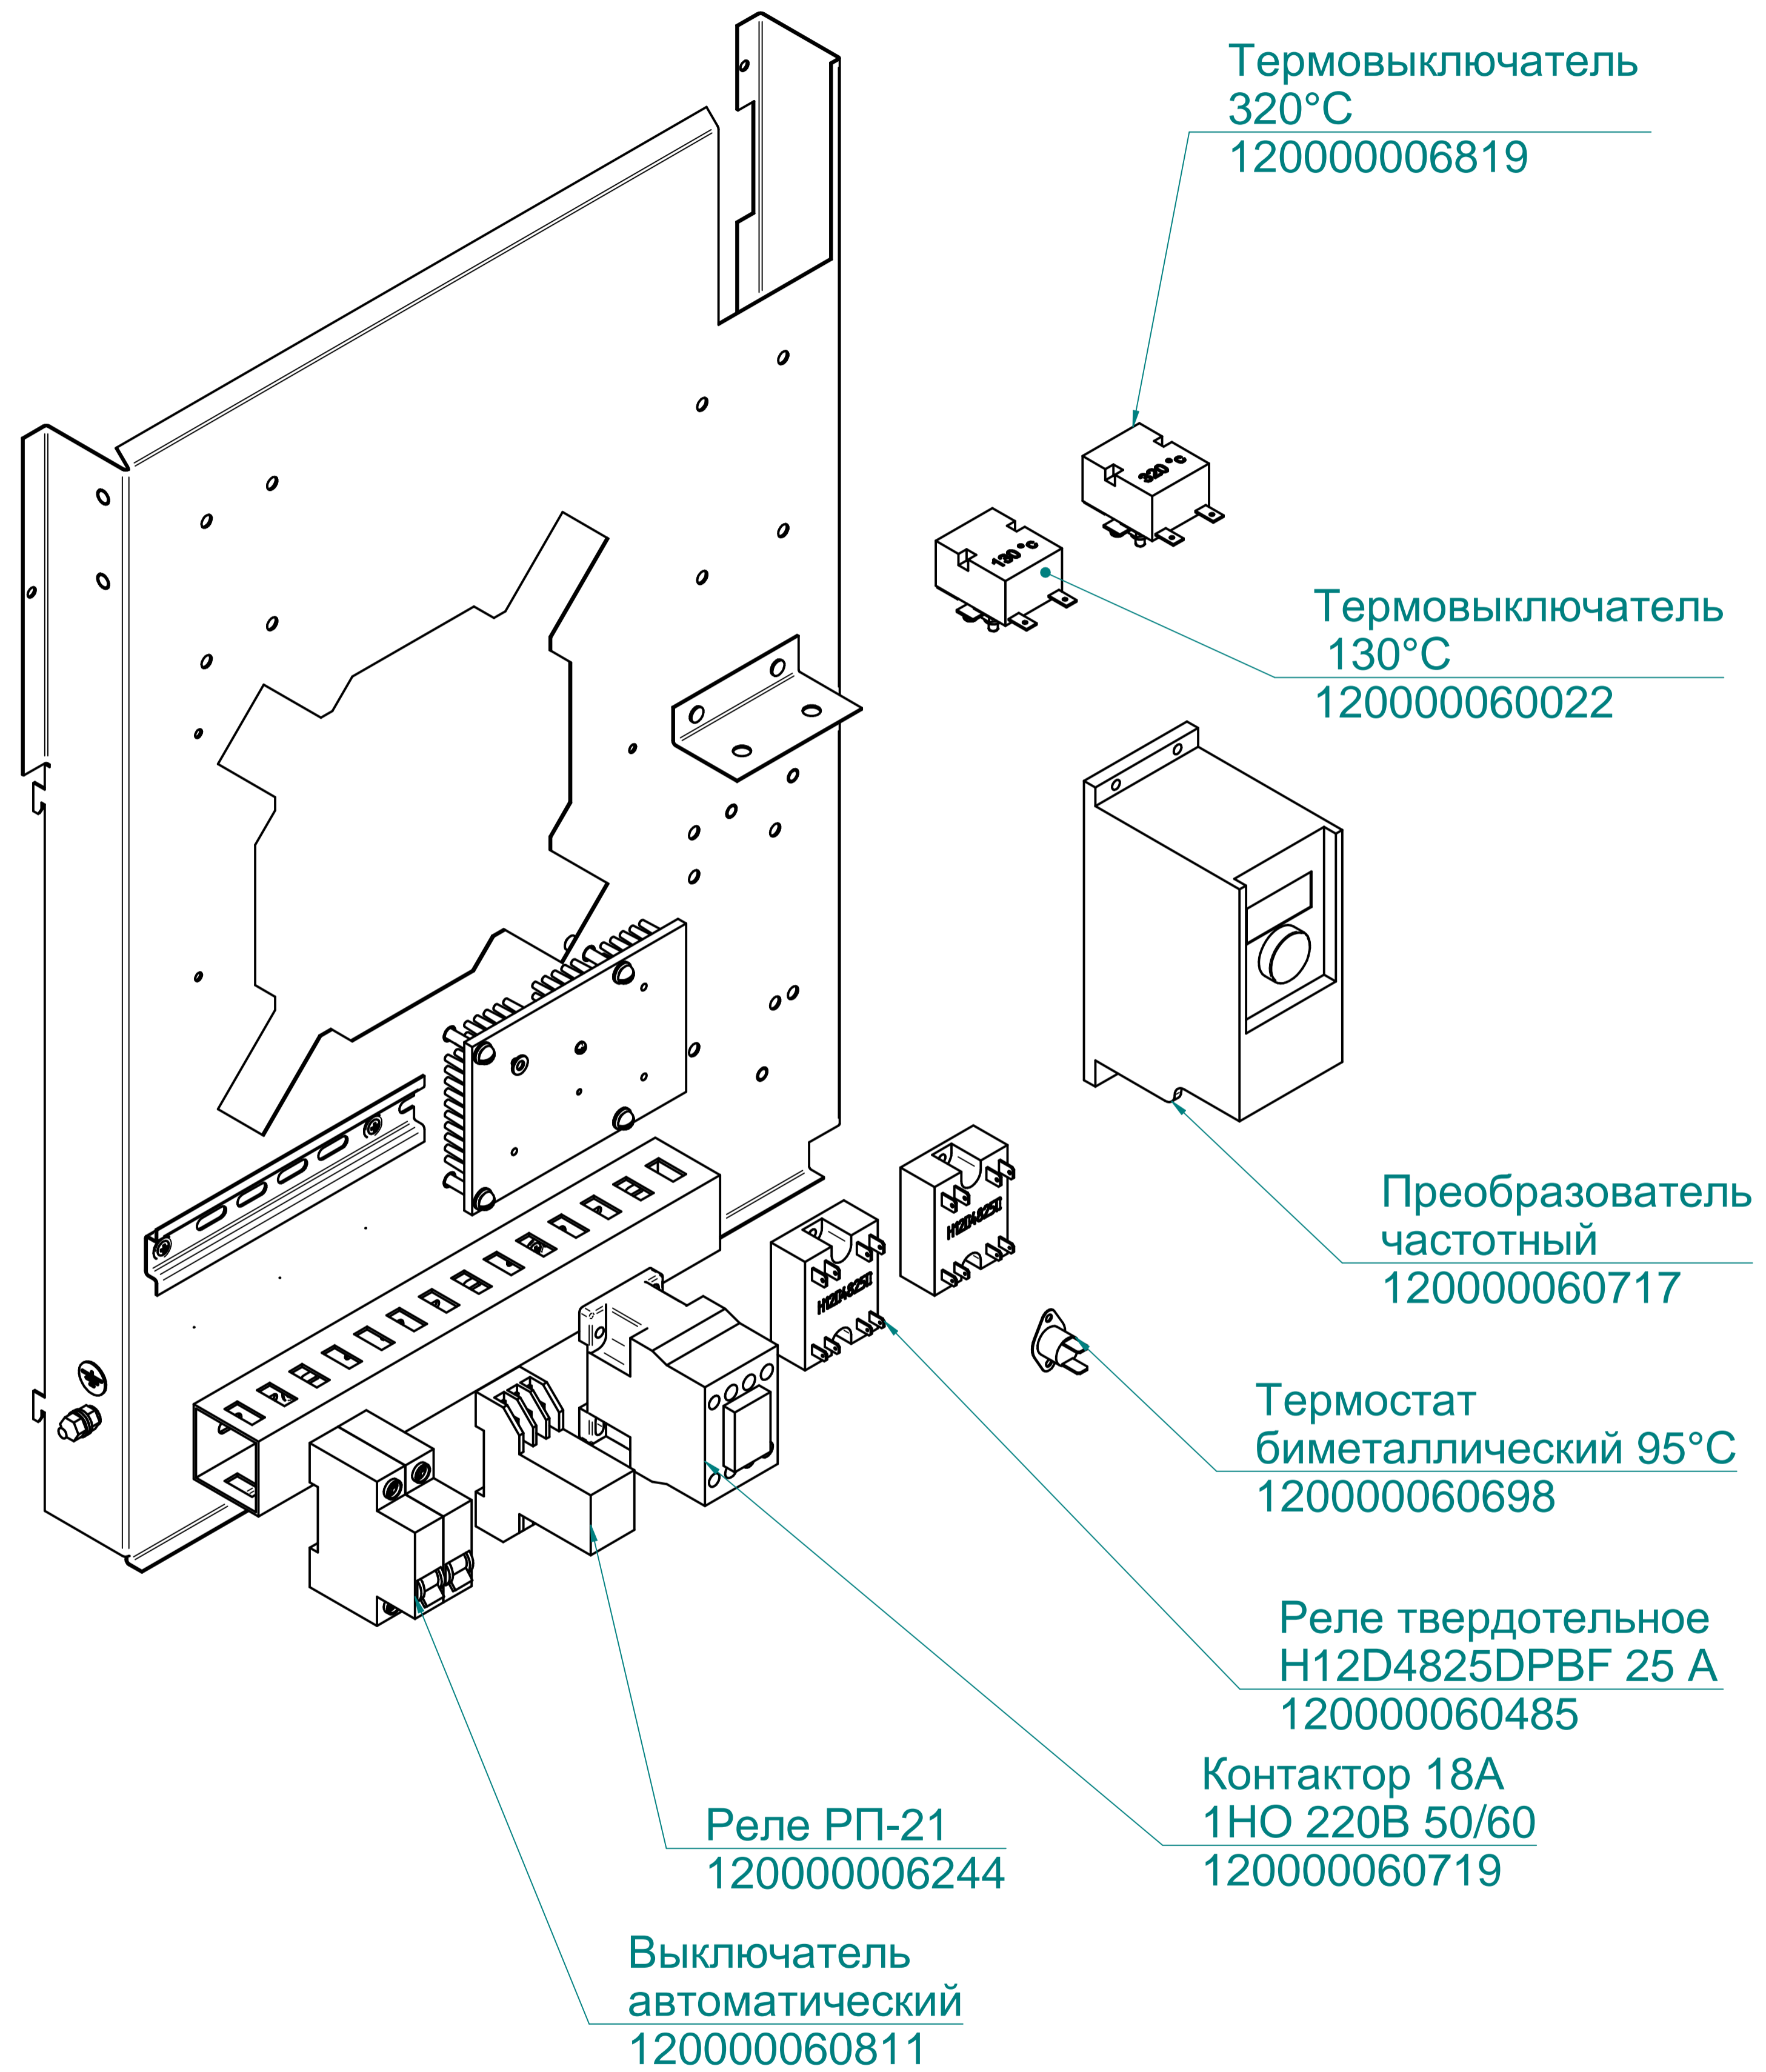

ПКА6-11ПМ.7111.007 РС