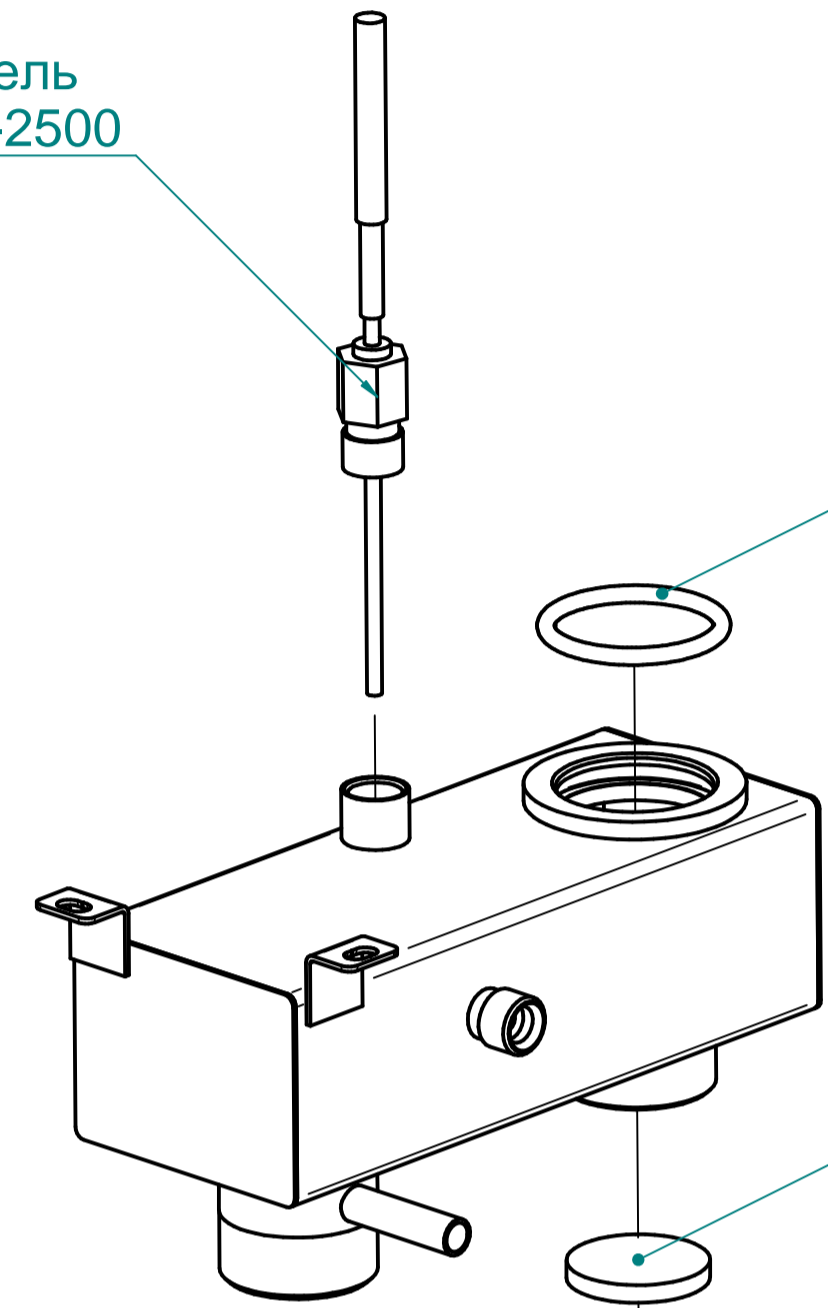

Кольцо 42-50-46
120000020174

Прокладка
1001936

Заглушка
120000002744

ПКА10-11ПМ.714.5.006РС
Пароконвектомат
ПКА10-1/1ПМ (модель 2012)

редакция 1.1 от 12.01.2016

ПКА6-11ПМ.7111.007 РС

ПКА6-11ПМ.7111.007РС
Пароконвектомат
ПКА6-1/1ПМ (модель 2012)