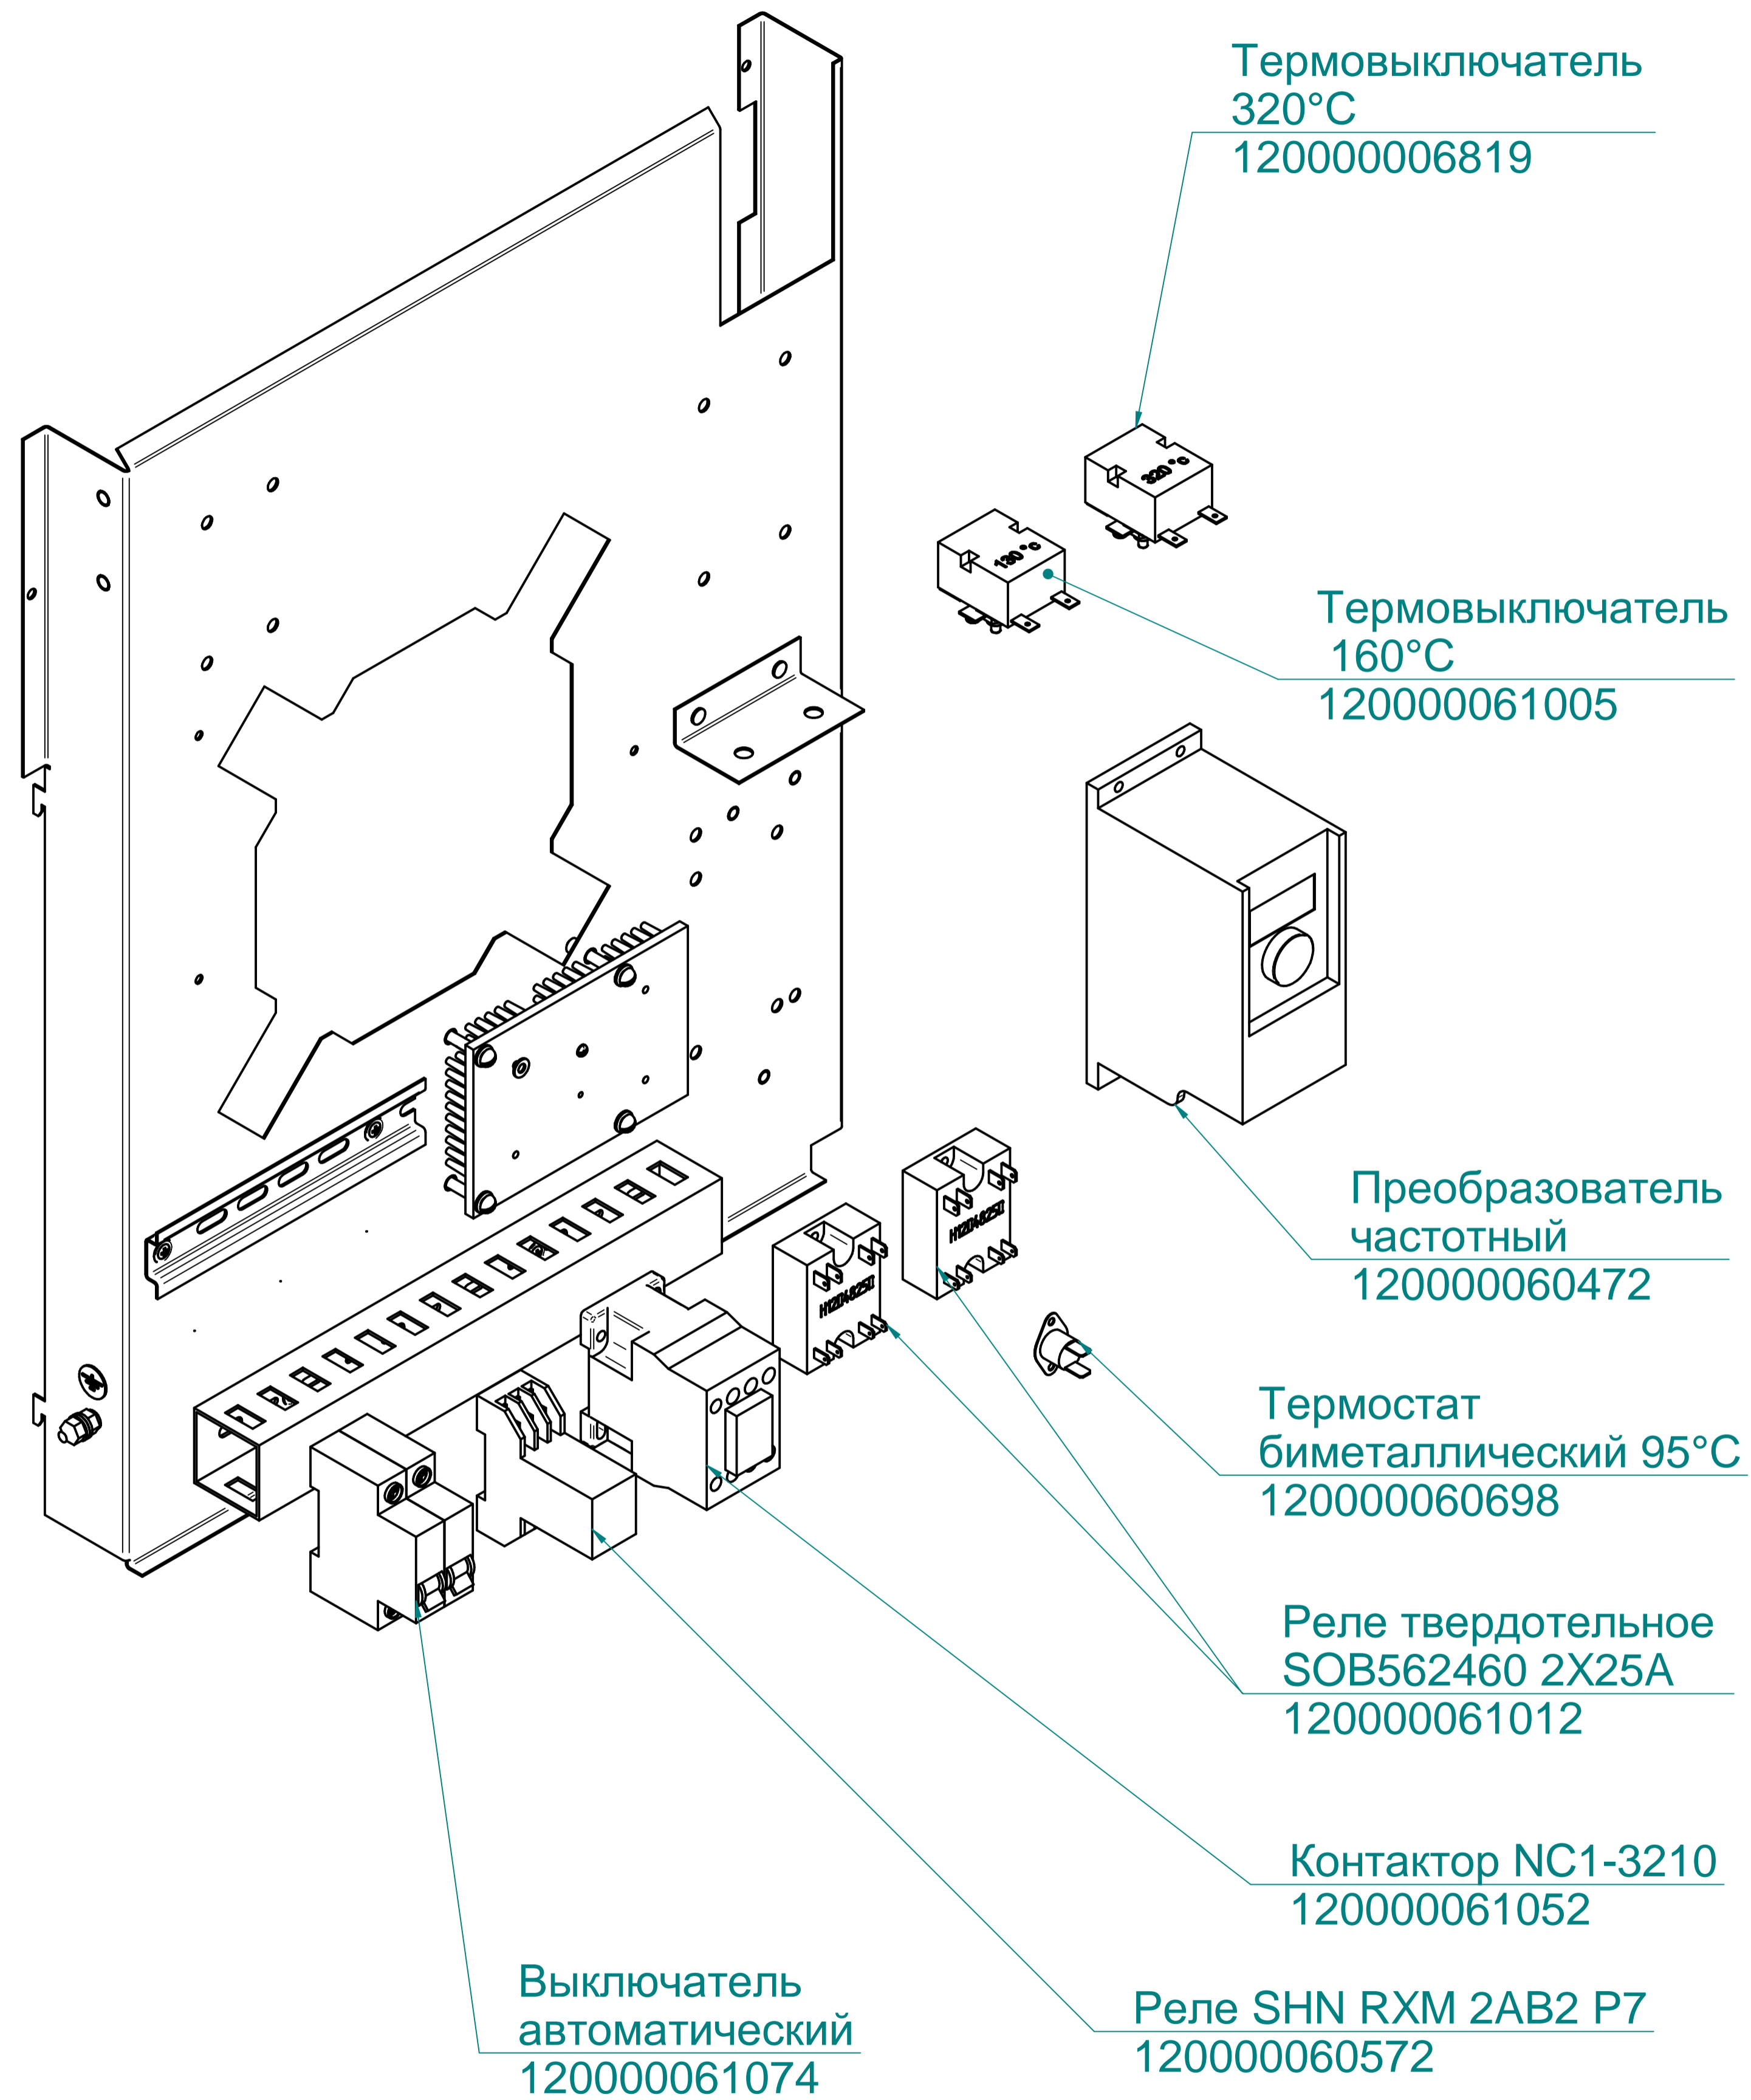

Кольцо 42-50-46
120000020174

Прокладка
1001936

Заглушка
120000002744

ПКА10-11ПМ.714.5.006РС
Пароконвектомат
ПКА10-1/1ПМ (модель 2012)

редакция 1.1 от 12.01.2016

ПКА6-11ПМ.7111.007 РС

ПКА6-11ПМ.7111.007РС
Пароконвектомат
ПКА6-1/1ПМ (модель 2012)