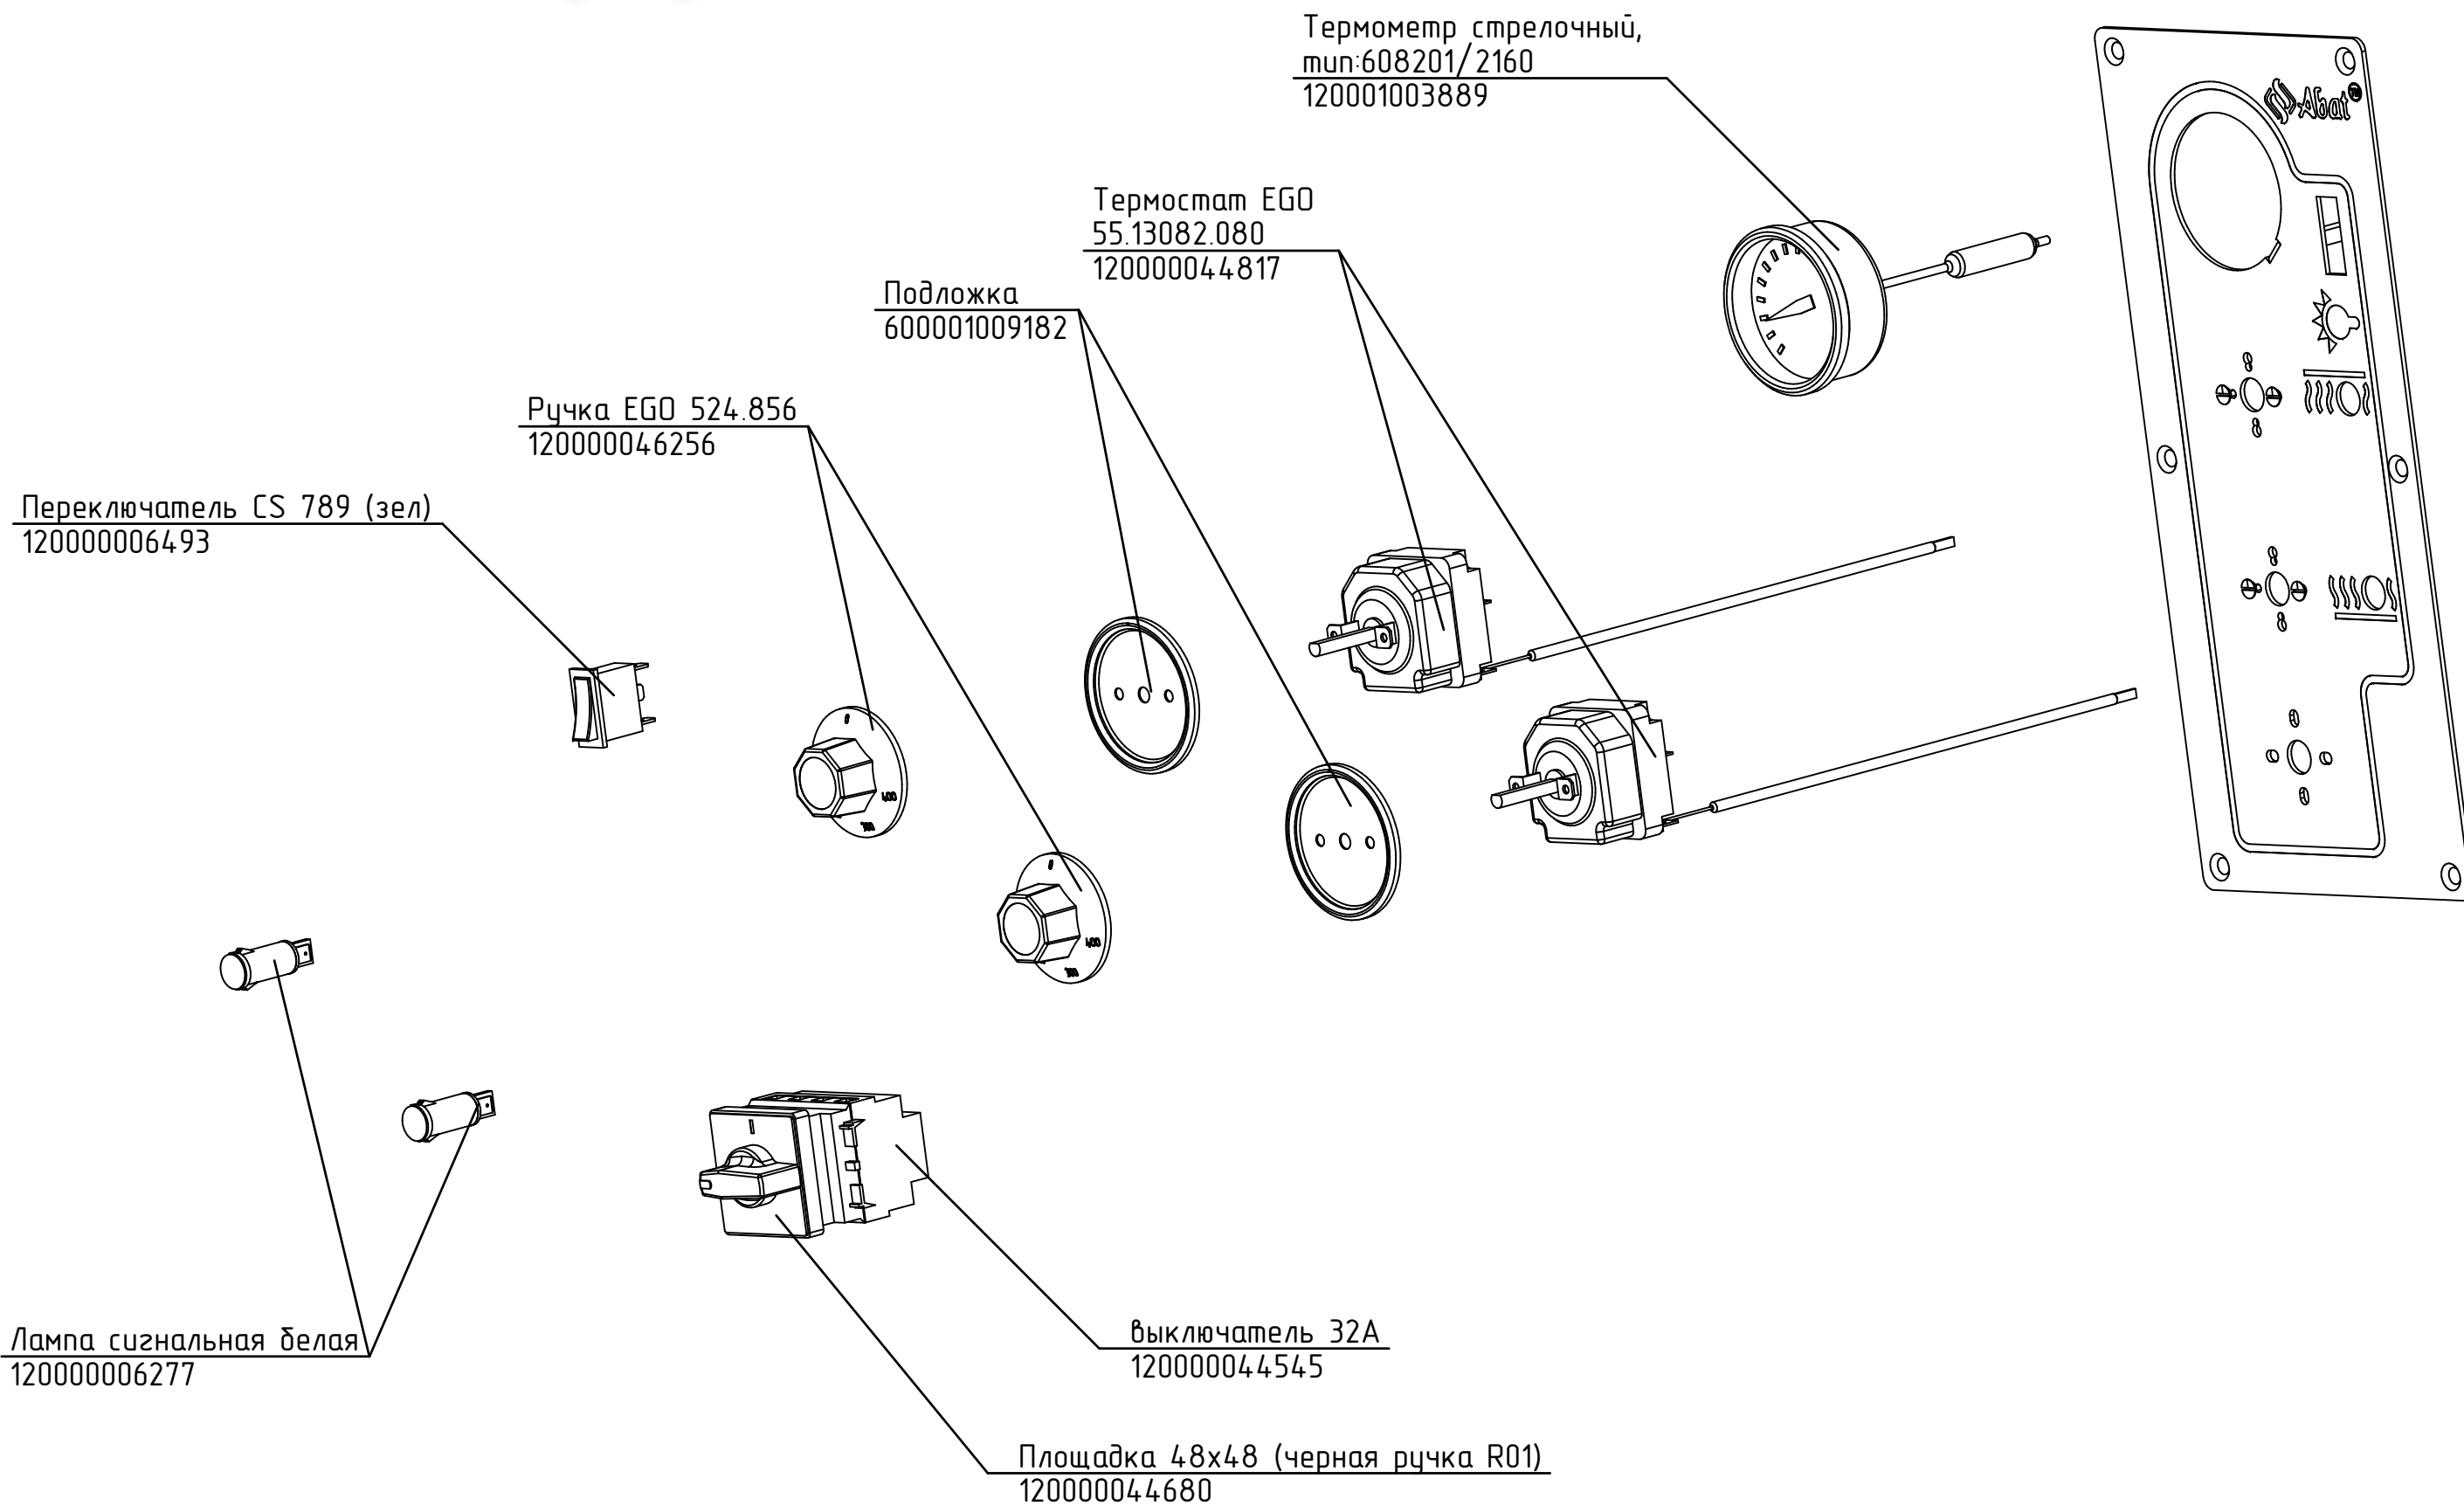

ПЭП-2.801122.002 РС
Печь электрическая
для пиццы ПЭП-2

Зип Общепит

vsezip.ru

+7(812)987-08-81

ПЭП-2.801122.001 РС
Печь электрическая
для пиццы ПЭП-2

Зип Общепит

vsezip.ru

+7(812)987-08-81

Ручка двери
120000044689

Стекло термостойкое 385*110*5мм
120000045622

ПЭП-2.801122.000 РС
Печь электрическая
для пиццы ПЭП-2

Зип Общепит

vsezip.ru

+7(812)987-08-81

ТЭН ВЗ-181/190-7,5-6,5/2,4. 4Т220
120000060301