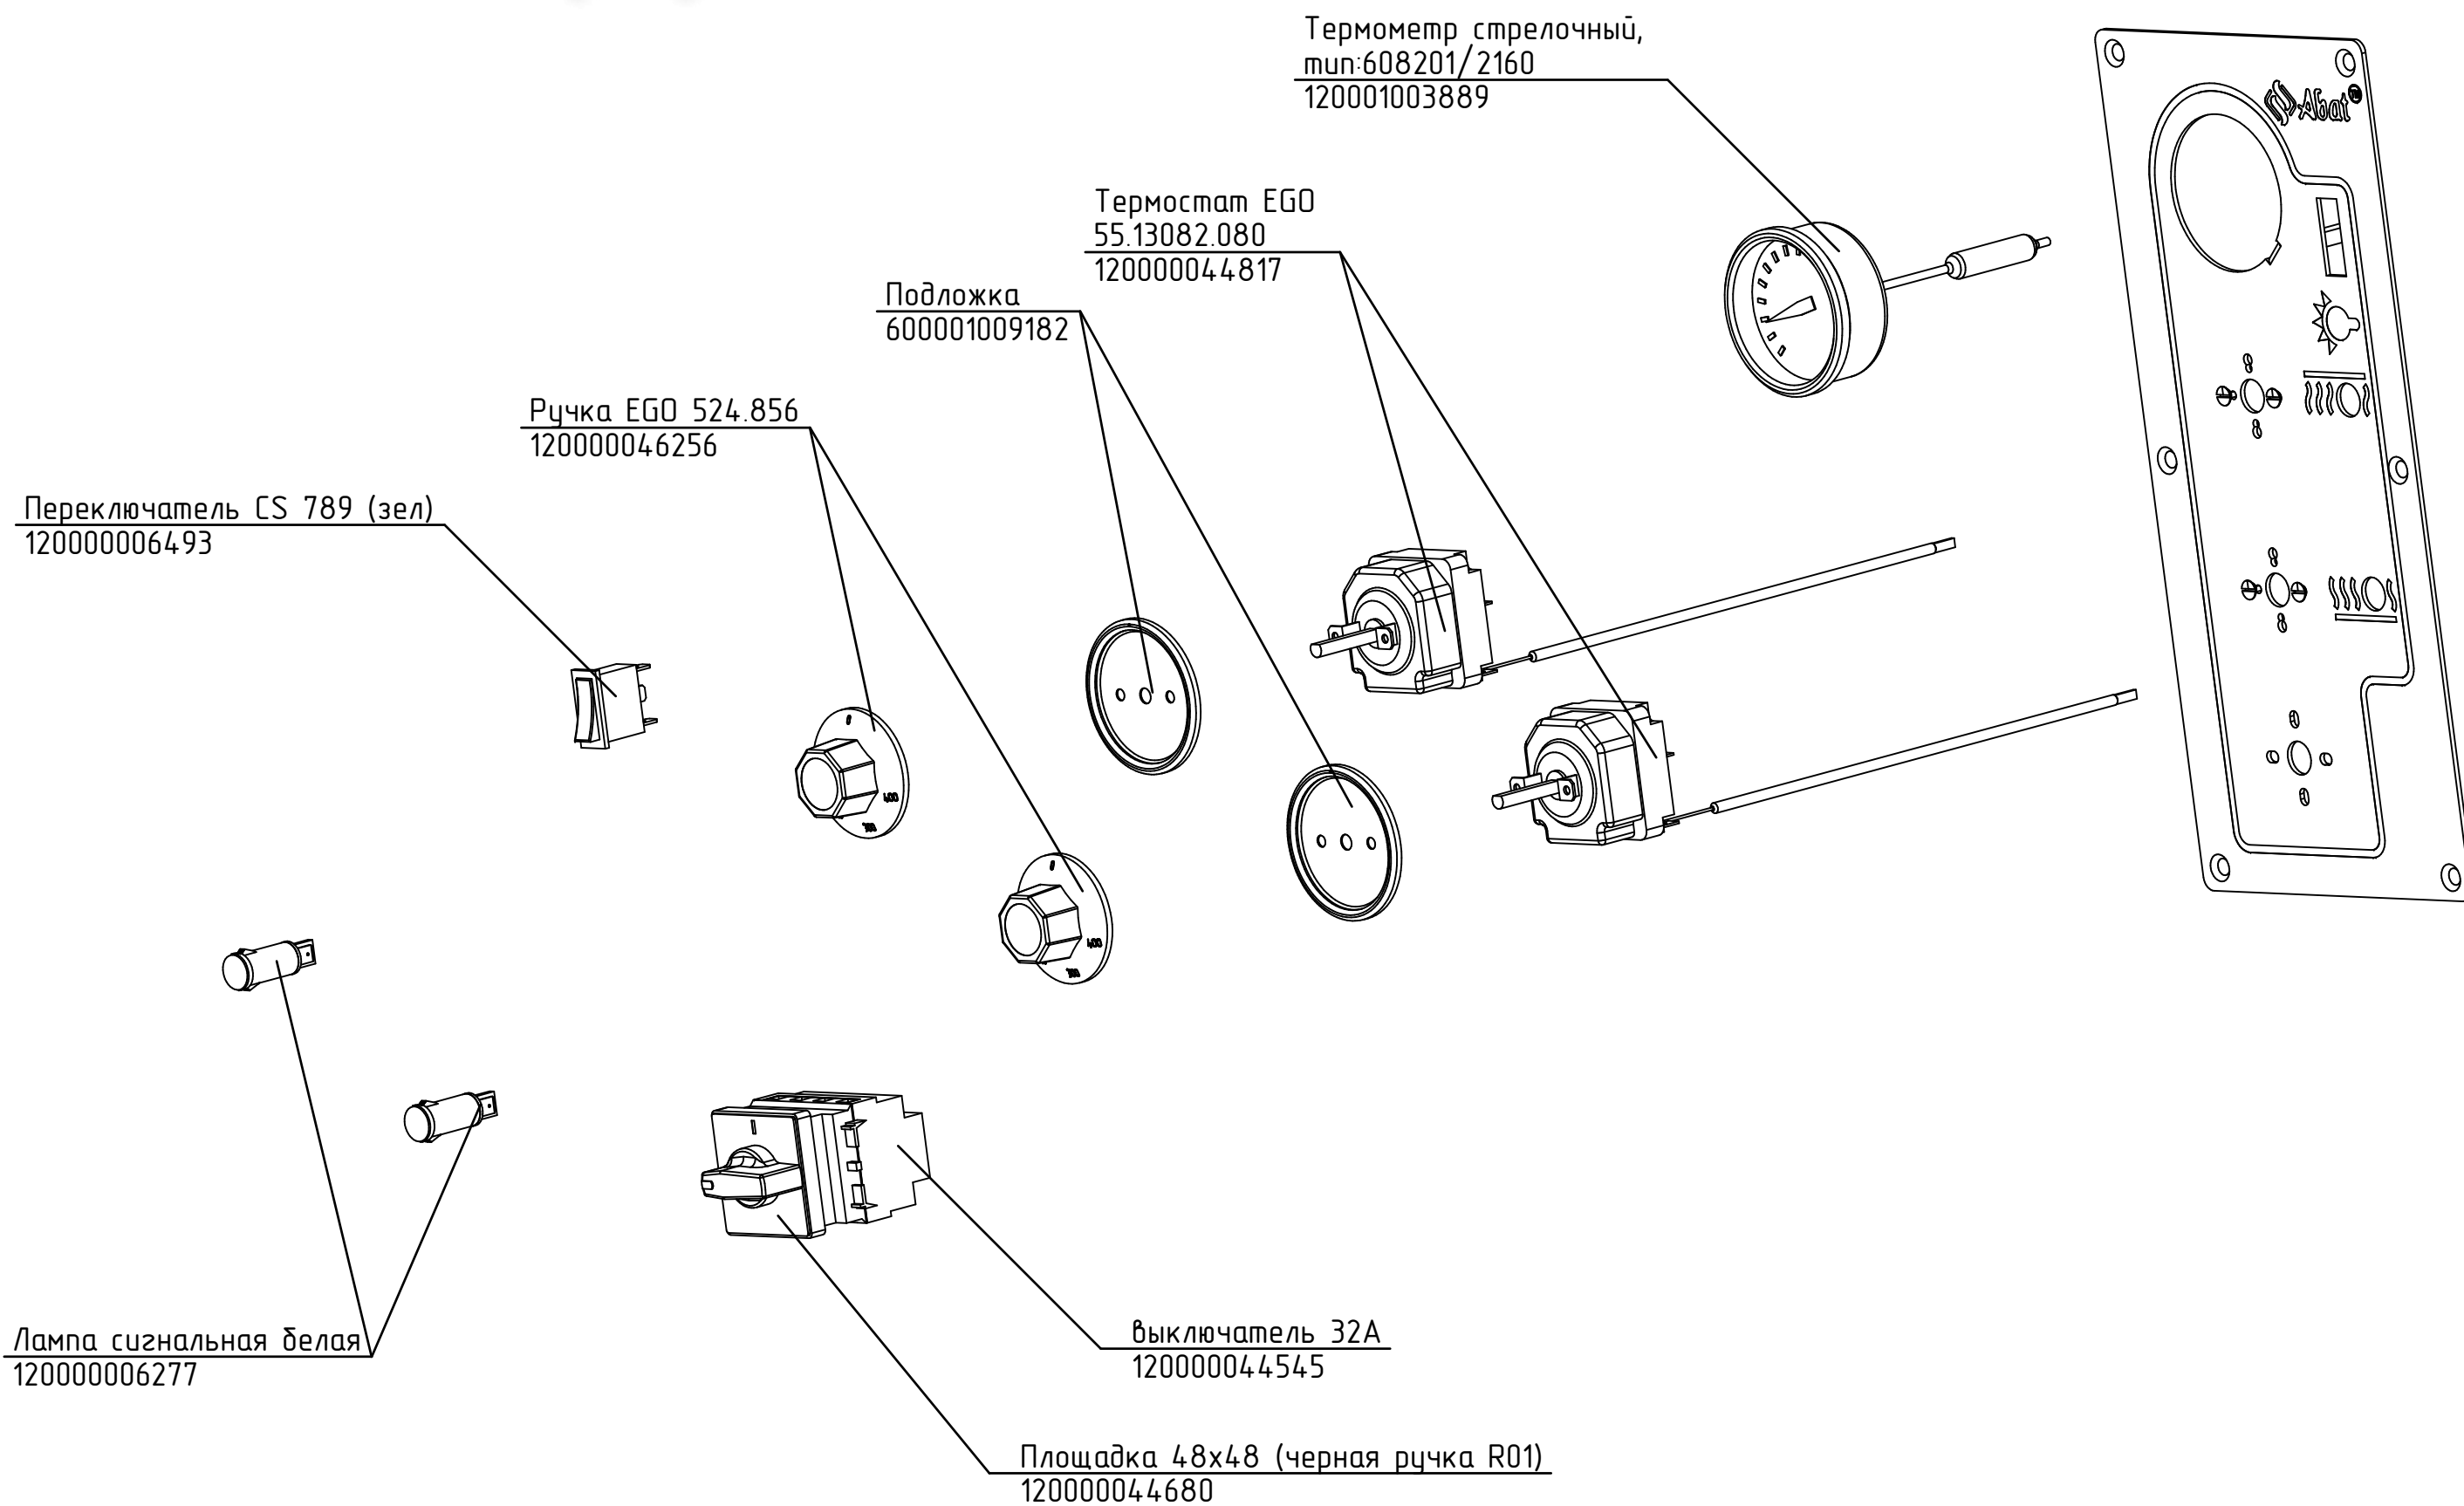

ПЭП-2.801122.002 РС
Печь электрическая
для пиццы ПЭП-2

Зип Общепит

vsezip.ru

+7(812)987-08-81

ПЭП-2.801122.001 РС
Печь электрическая
для пиццы ПЭП-2

Зип Общепит

vsezip.ru

+7(812)987-08-81

Ручка двери
120000044689

Стекло термостойкое 385*110*5мм
120000045622

ПЭП-2.801122.000 РС
Печь электрическая
для пиццы ПЭП-2

Зип Общепит

vsezip.ru

+7(812)987-08-81

ТЭН ВЗ-181/190-7,5-6,5/2,4. 4Т220
120000060301