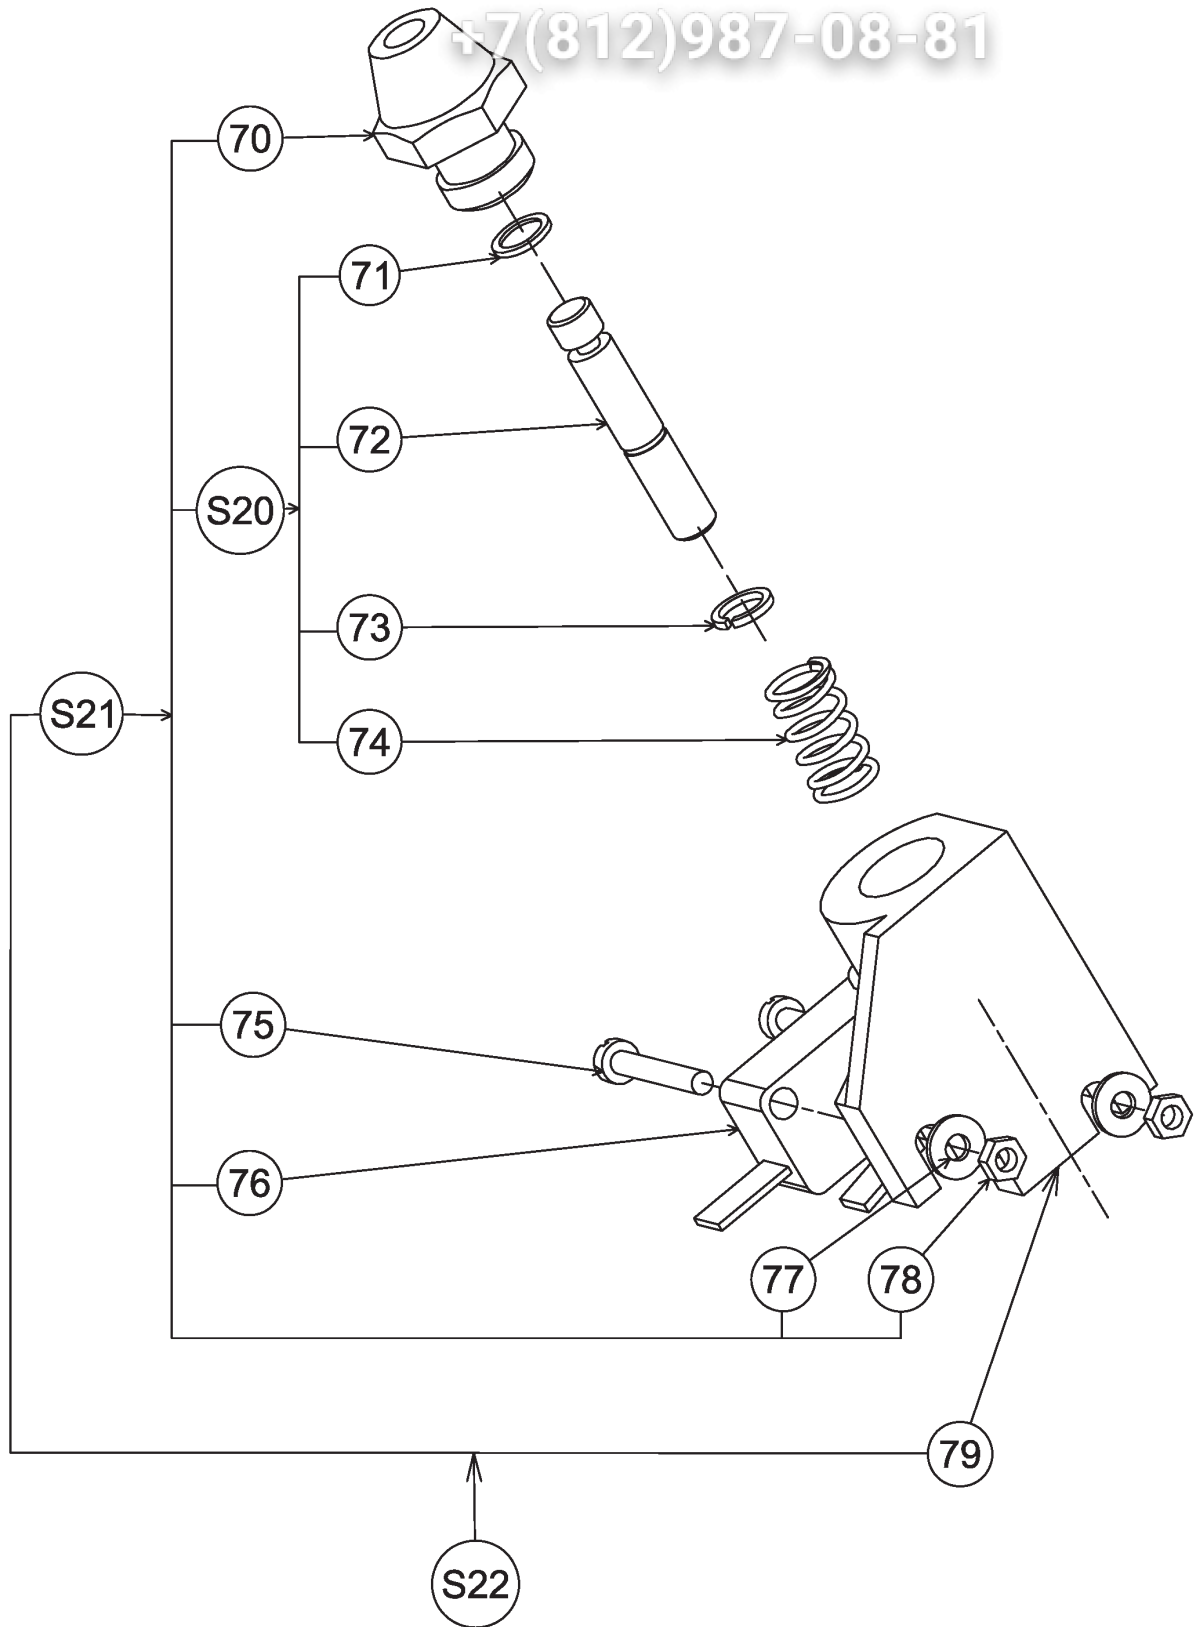

Зип Общепит

Vue éclatée - Sécurité levier / Lever safety device -
Exploded view / Despiece - Seguridad palanca

+7(812)987-08-81