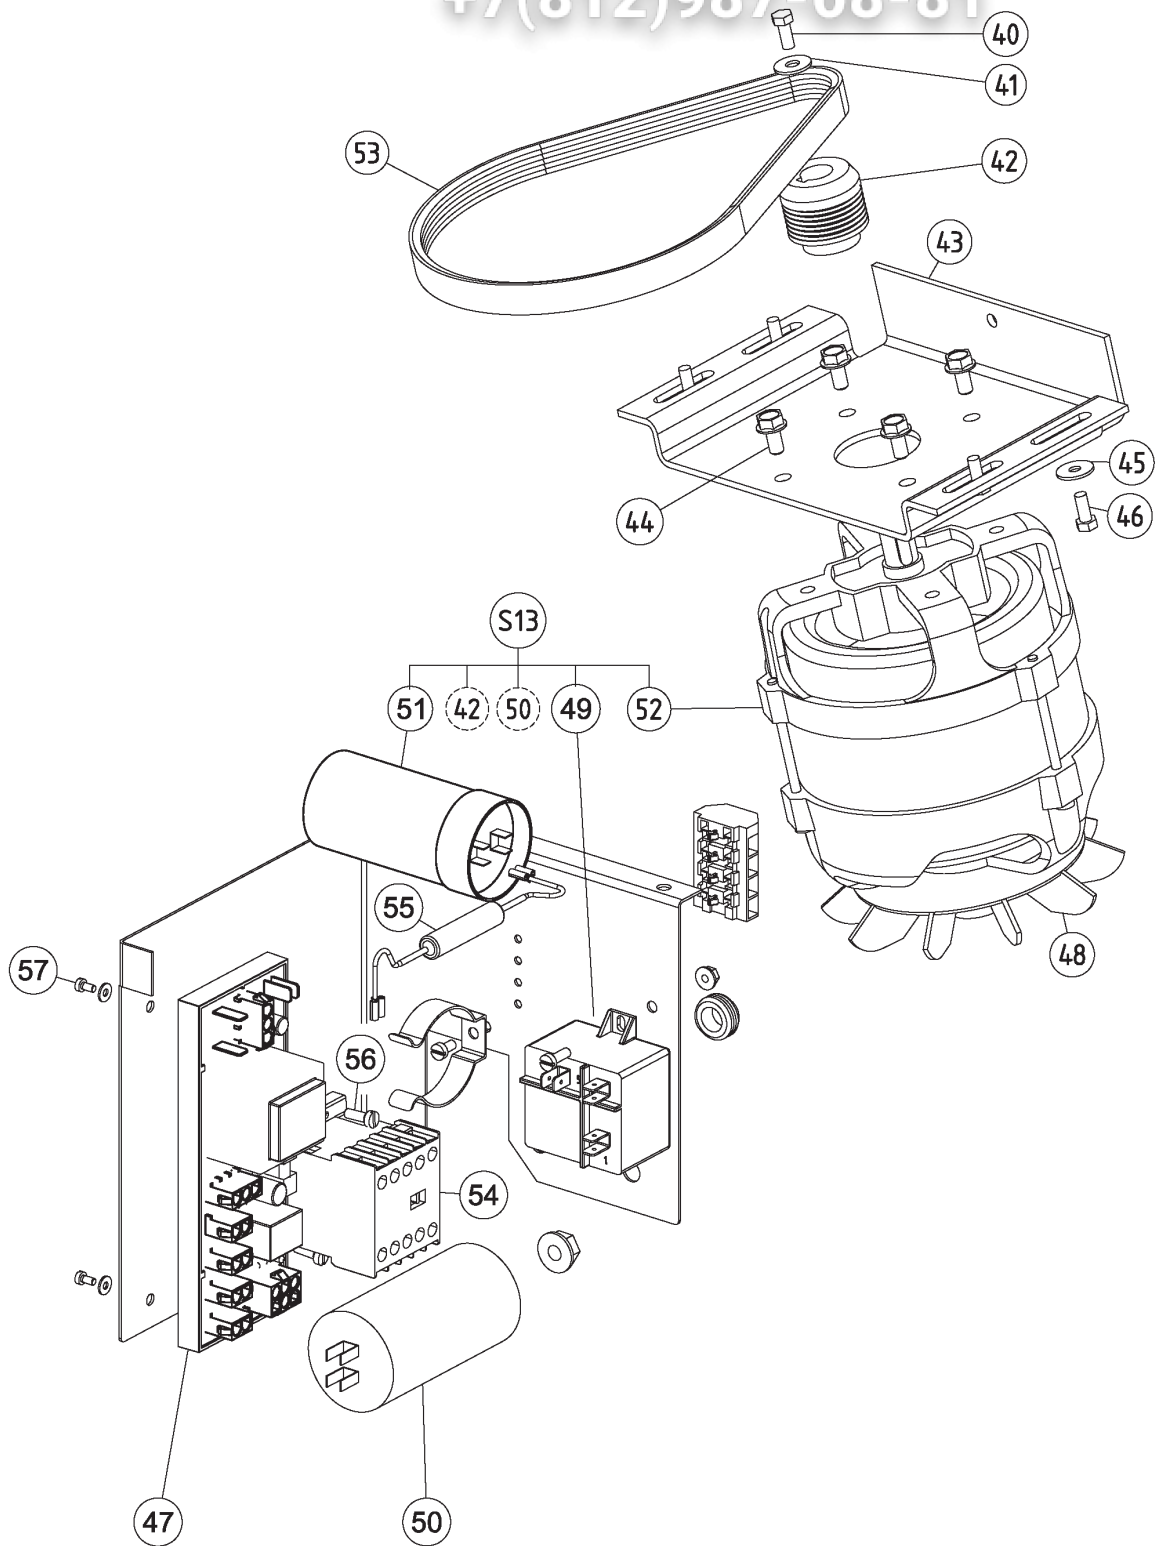

Vue éclatée Moteur / Motor exploded view / Despiece -
Motor

vsezip.ru

+7(812)987-08-81