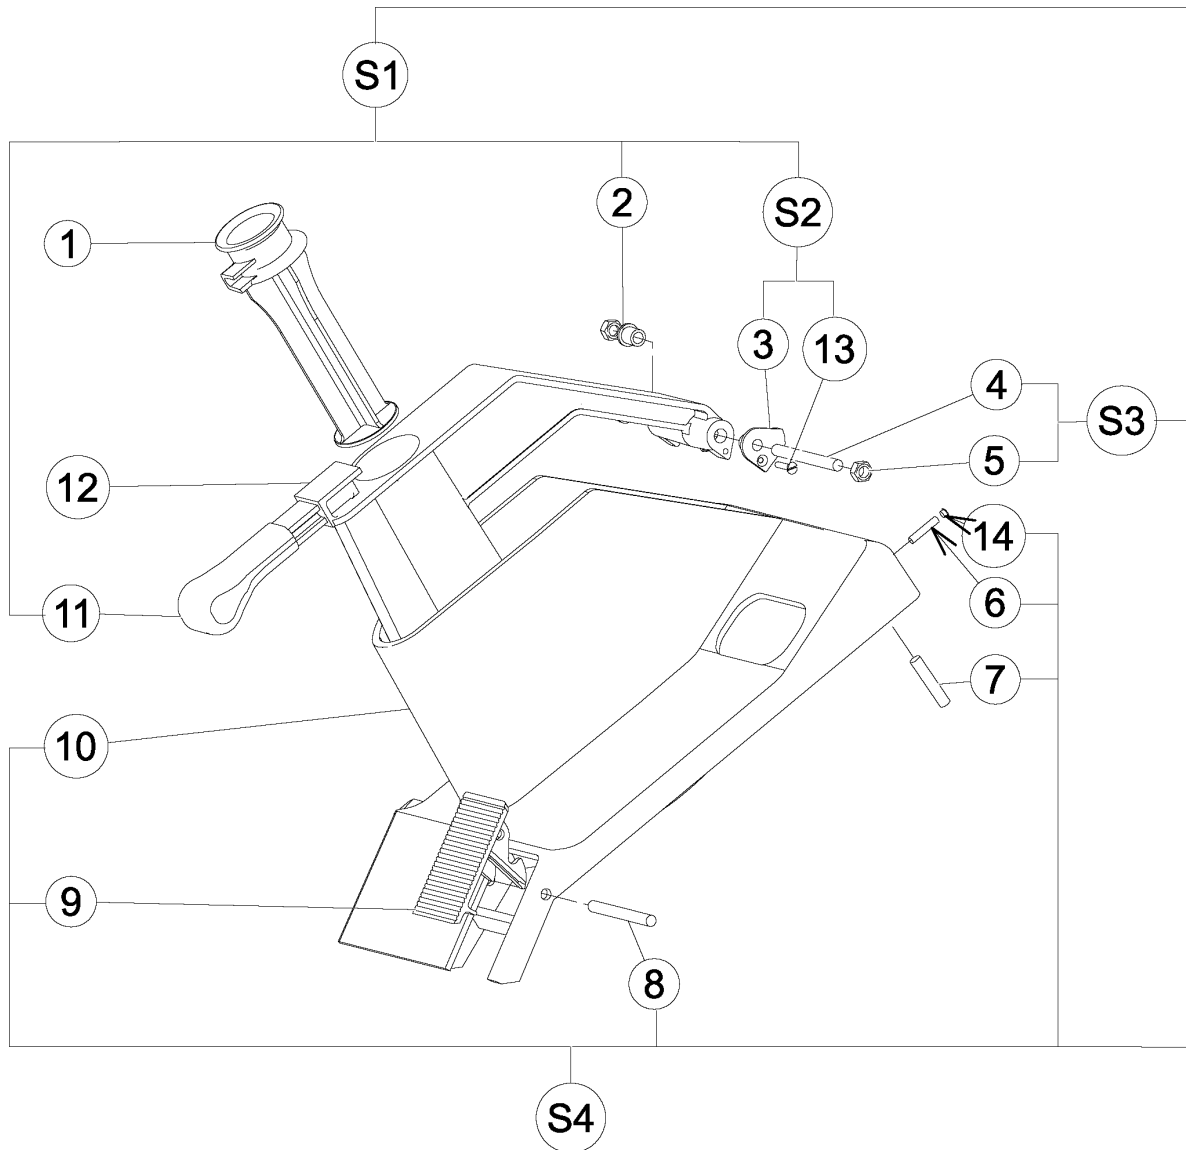

Зип Общепит

Vue éclatée Trémie / Hopper exploded view / Despiece - Tolva
vsezip.ru

+7(812)987-08-81