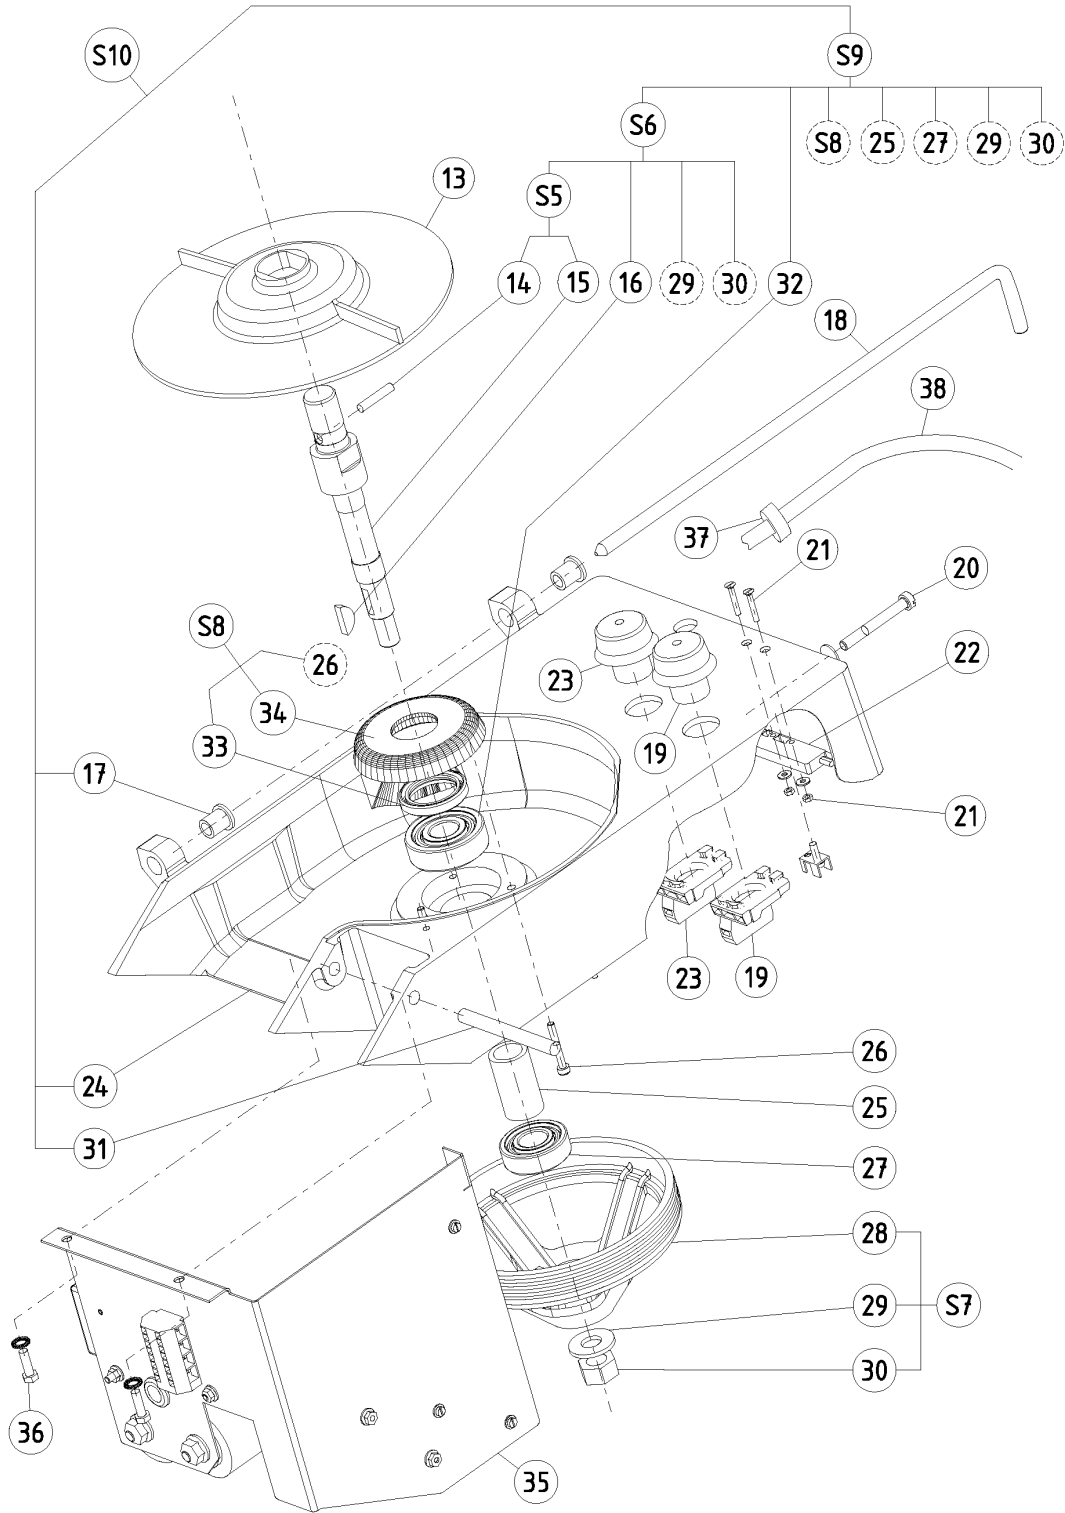

Pos.	Spare Part	Alias Code	Repl. by	S	Info	Kit	Techn. Bulletin	Description	Notes
Model	All								
Table	SPTR24								
Page	4								
Body exploded view									
0013	0D6188				D			EJECTEUR SPECIAL DEAN TRS	
0014	0KJ001		0D7860	S	A			SCREW; 5X24; INOX; 10 PCS	
0015	000000								
0016	0KQ556							KEY; 10 PCS	
0017	0KJ599			S	A			BUSHING; 5 PCS	
0018	0D3588			S				HOPPER LID PIVOT; TRS	
0019	0KQ665				A			STOP PUSH BUTTON	
0020	0D0511							SCREW; 10 PCS	
0021	0D3416							SCREW F M3X20 STLESS STL SET X10 TRS	
0021	0D7383							NUT; SET 10PCS; M3	
0022	0D2946			S				COMPLETE PROXIMITY DETECTOR CRUDI	
0023	0KQ666				A			ON PUSH BUTTON	
0024	000000								See S10
0025	0KI789			S				SPACER	
0026	0U0655							SCREWCAP LEAD; 3 PCS	
0027	0KJ007			S	A			BALL BEARING; 6203 2 RS	
0028	0D2093							POULIE RECEPTRICE TRS	
0029	0D0545							SCREW; 10 PCS	
0030	0D0588							NUT; 10 PCS	
0031	033596			S	A			PIN	
0032	0KI590			S				BALL BEARING; 6303 2RS1	
0033	0KI998			S	A			RING; 28X40X7MM; FOR TRS; 5 PCS	
0034	000000								See S8
0035	0D7432				D			COMPONENT SUPPORT	
0036	0D0579							NUT; 10 PCS	
0036	0D3415				D			SCREW SHC 5X30 STLESS STL SET X10	
0036	0KQ491							WASHER; 10 PCS	
0037	0D3511							GROMMET DA8X16X6 MVS (SET X5)	
0038	0D7378							USA CABLE	
00S5	0D0117			S	A			TRS SHAFT + PIN	
00S6	0KJ000			S				DRIVING SHAFT; TRS	
00S7	033105			S				PULLEY	
00S8	0KI999			S	A			FLANGE + SCREW; TRS	
00S9	0KQ361			S	A			SHAFT ASSEMBLY; TRS	
0S10	0U0356							BODY	