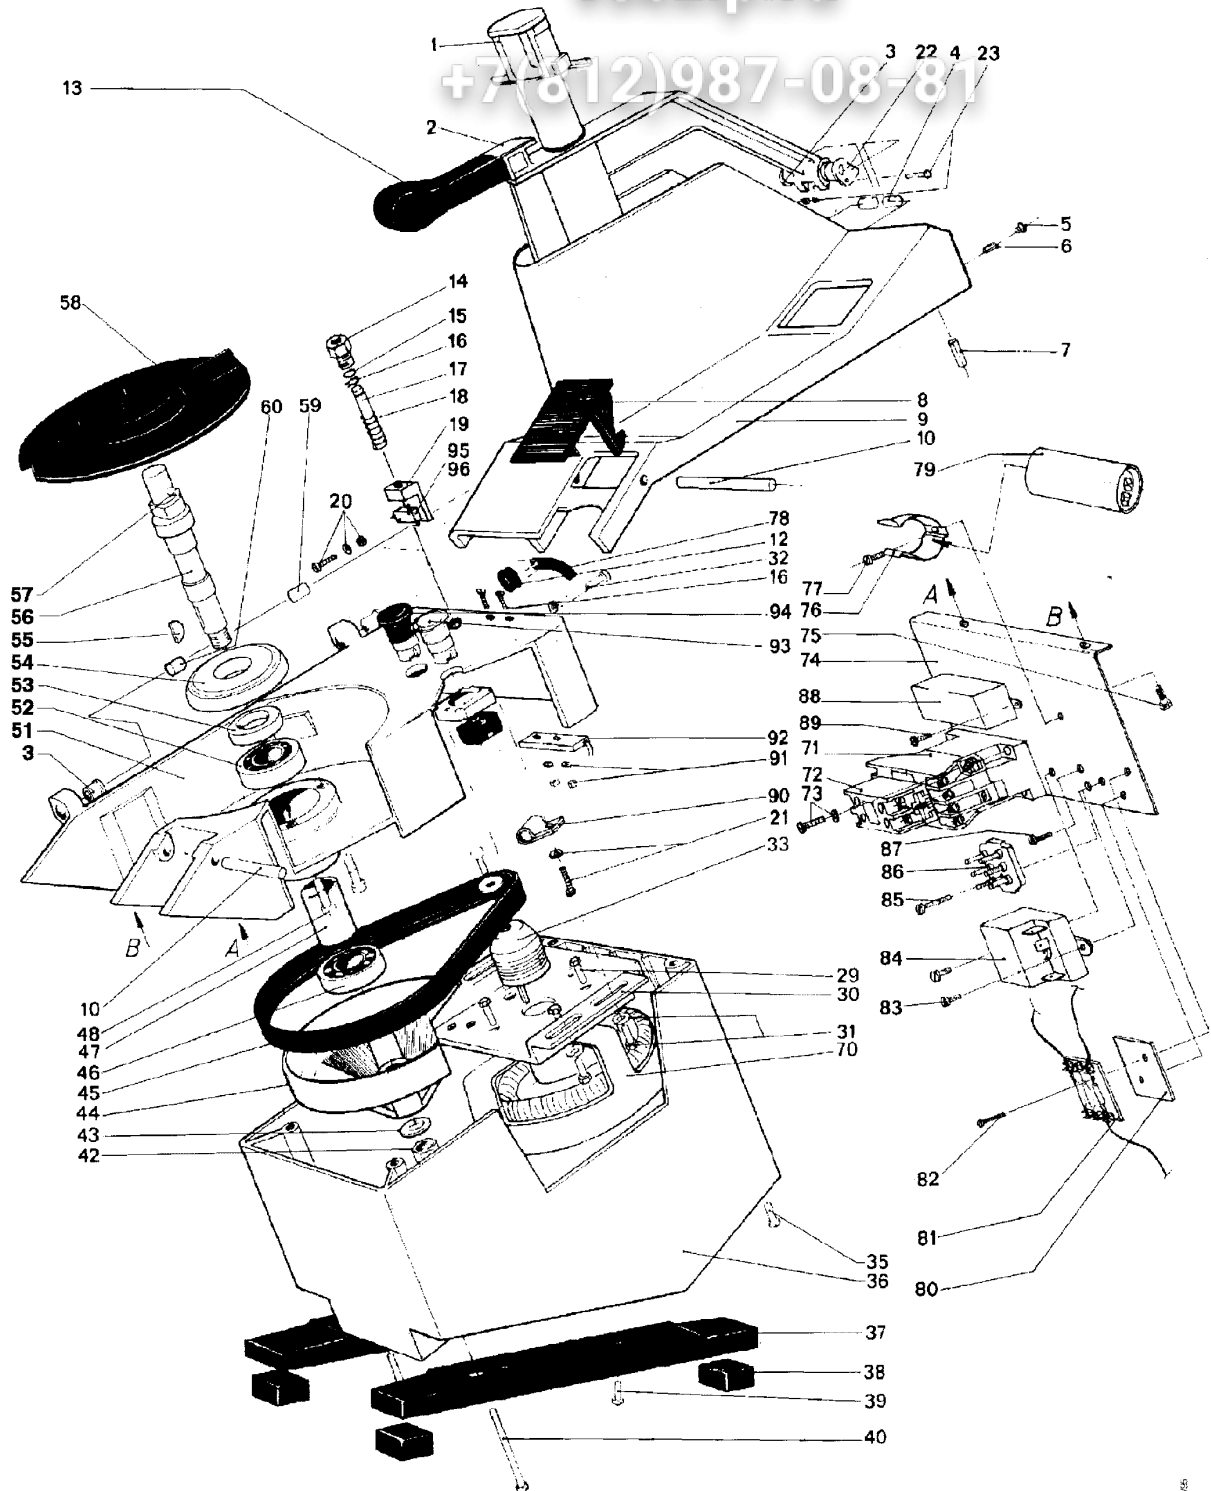

## TRS

Code	Type
600002	TV02
600003	TV03
1CL00B	
1CL01B	

**Nota:** Le parti prive di codice ricambio devono essere ordinate specificando: modello e matricola riportati sulla targa dati, e indicando il numero della tavola esplosa e il numero della posizione.

**Note:** The spare parts without code number are to be ordered specifying: the model and serial number of unit, and the exploded view number and component position number.

Supplier: **570**

TRS 96/195

TRS - TAGLIAVERDURE / VEGETABLE CUTTER  
600002 600003 1CL00B 1CL01B  
TV02 TV03

# Зип Общепит

Model 600003  
 Table 1-71201 Page 1 Main view

Pos.	Spare Part	Alias Code	Repl. by	S	Info	Kit	Techn. Bulletin	Description	Notes
0044	033105			S				PULLEY	
0045	033106			S	A			BELT, POLY V 539 J3	
0046	033103		0KJ007					BEARING	
0047	000000								
0048	000000								
0051	000000								
0052	000000								
0053	000000								
0054	033104		0KI999					BUSH	
0055	000000								
0056	033102		0KJ000					SHAFT	
0057	033102		0KJ000					SHAFT	
0058	032534		0KJ002					EJECTOR PLATE	
0059	000000								
0060	033352		0KQ518					PIN	
0070	000000								b
0070	032537							MOTOR MONO	a
0071	000000								
0072	000000								
0073	000000								
0074	000000								
0075	000000								
0076	000000								
0077	000000								
0078	000000								
0079	000000								
0080	000000								
0081	000000								
0082	000000								
0083	000000								
0084	000000								
0085	000000								
0086	000000								
0087	000000								
0088	000000								
0089	000000								