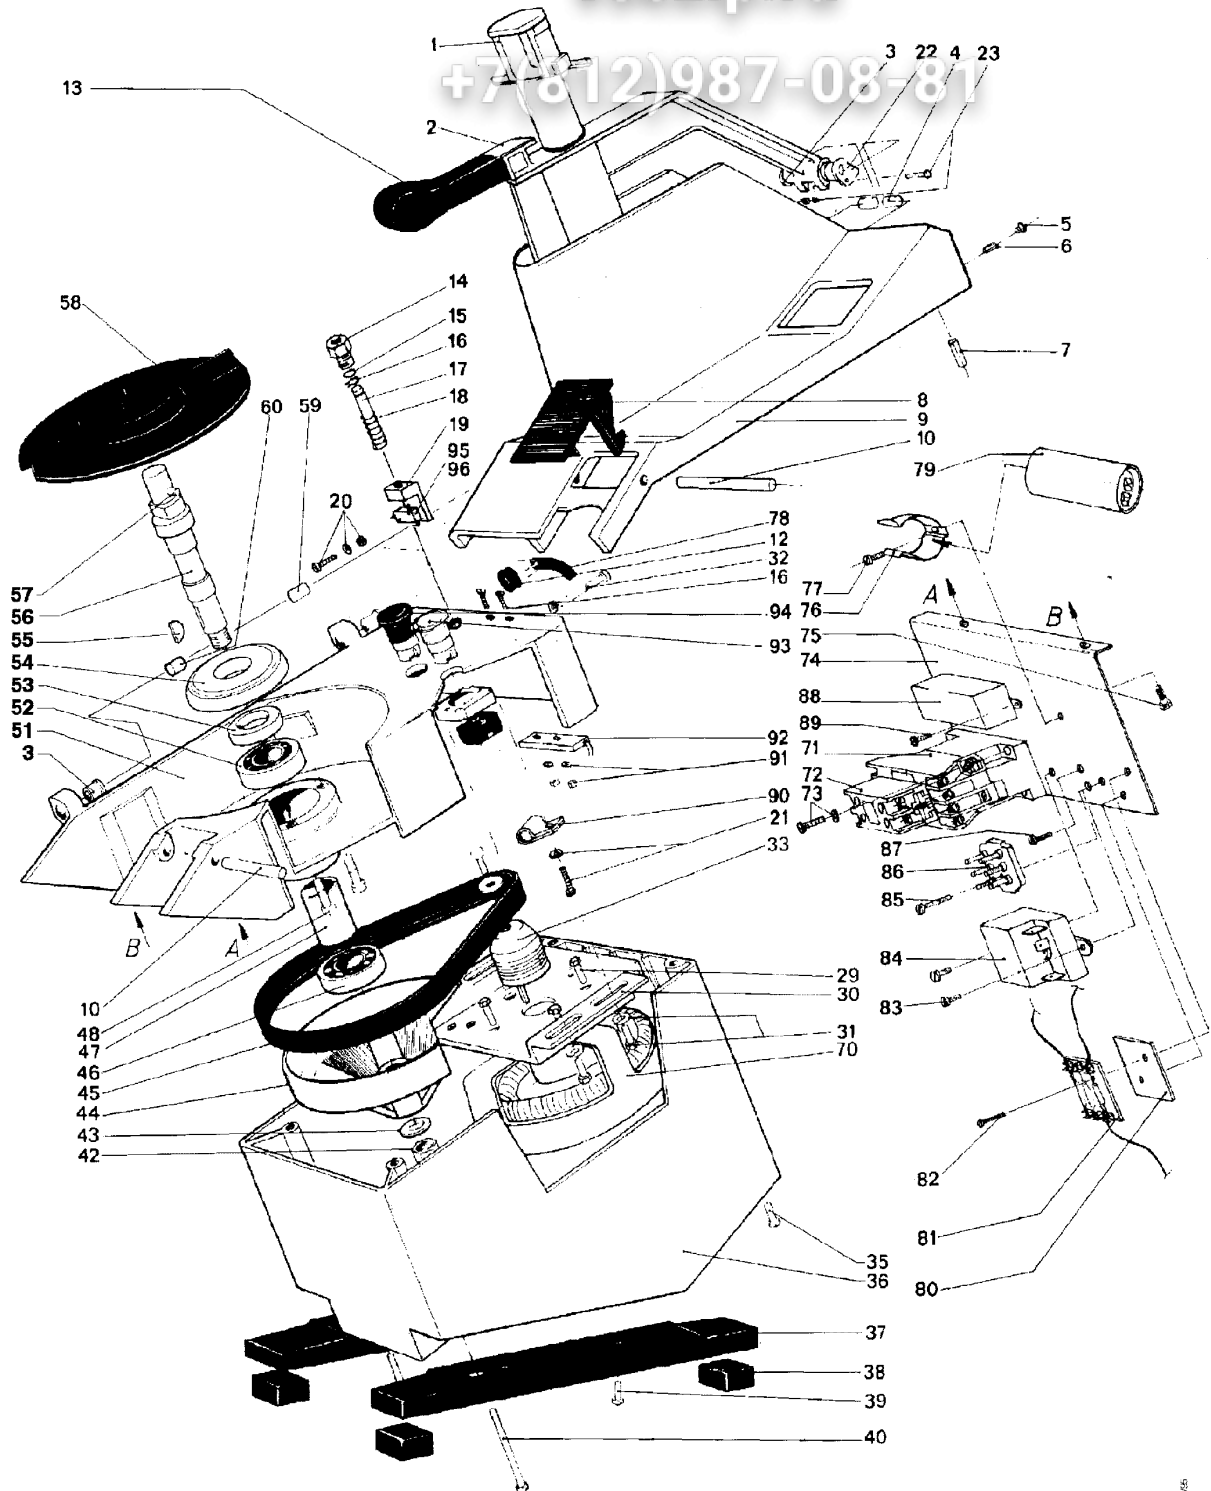

## TRS

Code	Type
600002	TV02
600003	TV03
1CL00B	
1CL01B	

**Nota:** Le parti prive di codice ricambio devono essere ordinate specificando: modello e matricola riportati sulla targa dati, e indicando il numero della tavola esplosa e il numero della posizione.

**Note:** The spare parts without code number are to be ordered specifying: the model and serial number of unit, and the exploded view number and component position number.

Supplier: **570**

TRS 96/126

TRS - TAGLIAVERDURE / VEGETABLE CUTTER  
600002 600003 1CL00B 1CL01B  
TV02 TV03

# Зип Общепит

Model 600002

Table 1-71201 Page 1 Main view

Pos.	Spare Part	Alias Code	Repl. by	S	Info	Kit	Techn. Bulletin	Description	Notes
0044	033105			S				PULLEY	
0045	033106			S	A			BELT, POLY V 539 J3	
0046	033103		0KJ007					BEARING	
0047	000000								
0048	000000								
0051	000000								
0052	000000								
0053	000000								
0054	033104		0KI999					BUSH	
0055	000000								
0056	033102		0KJ000					SHAFT	
0057	033102		0KJ000					SHAFT	
0058	032534		0KJ002					EJECTOR PLATE	
0059	000000								
0060	033352		0KQ518					PIN	
0070	000000								b
0070	032537							MOTOR MONO	a
0071	000000								
0072	000000								
0073	000000								
0074	000000								
0075	000000								
0076	000000								
0077	000000								
0078	000000								
0079	000000								
0080	000000								
0081	000000								
0082	000000								
0083	000000								
0084	000000								
0085	000000								
0086	000000								
0087	000000								
0088	000000								
0089	000000								