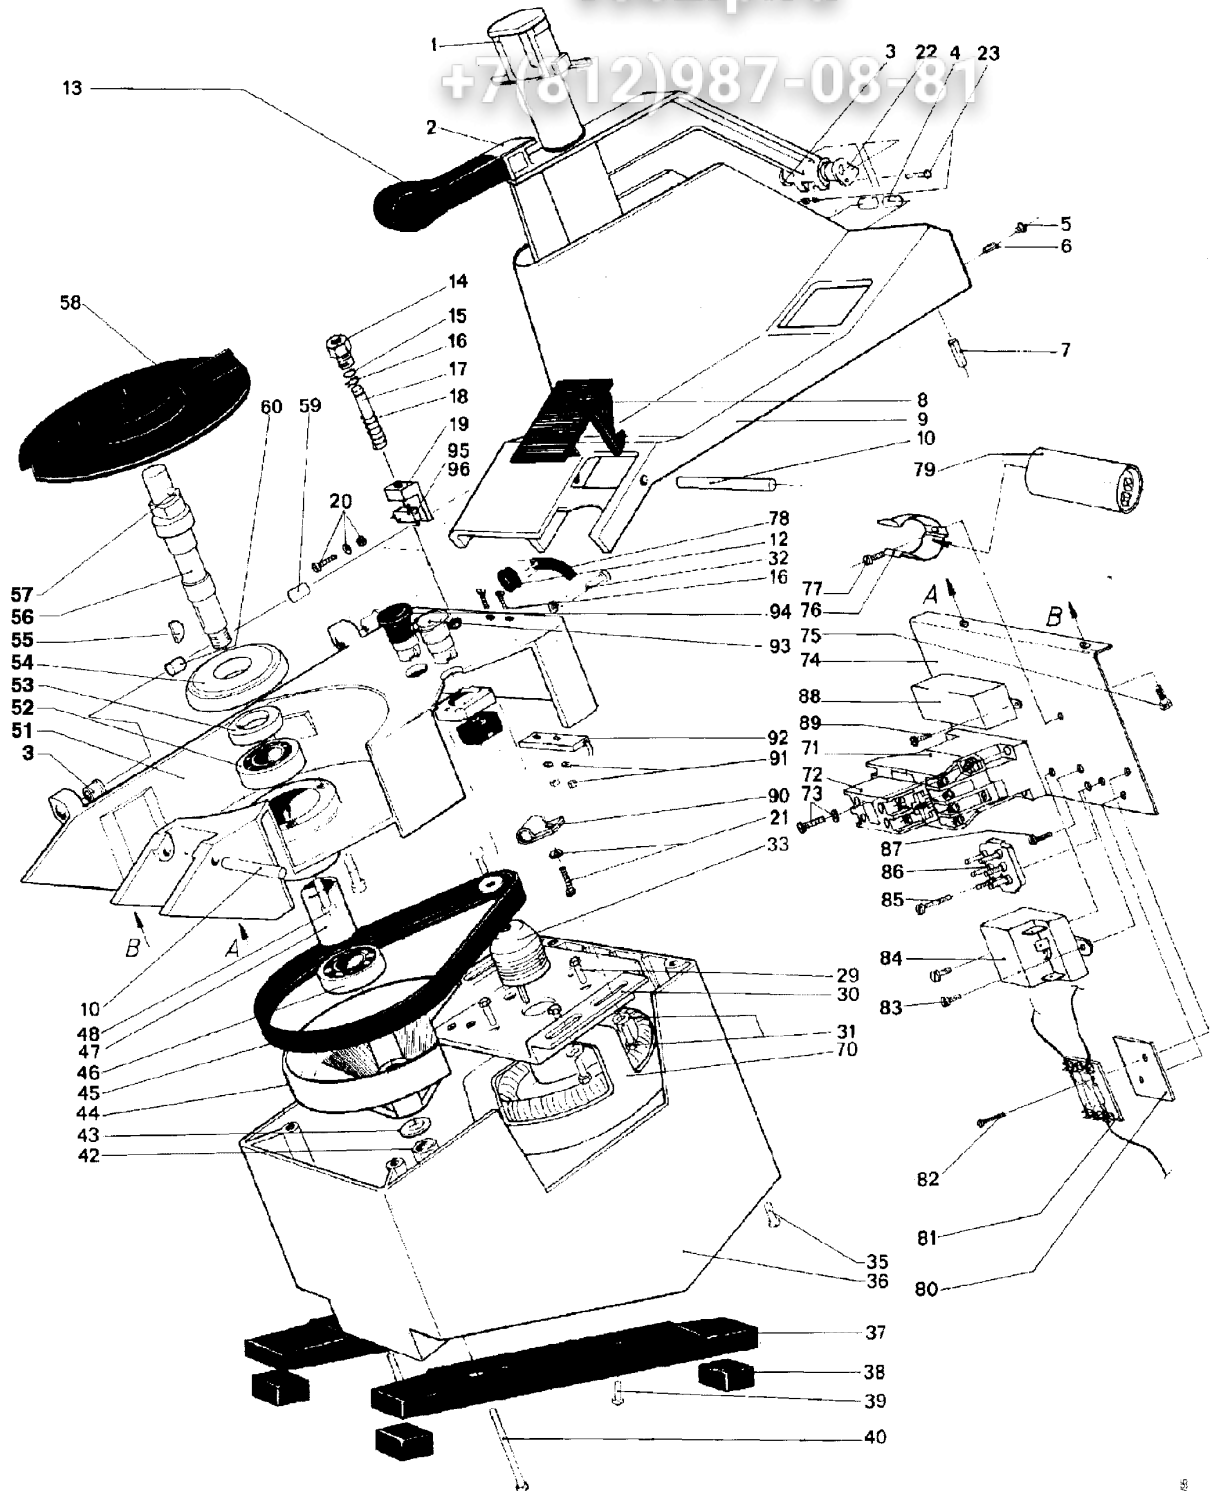

TRS

Code	Type
600002	TV02
600003	TV03
1CL00B	
1CL01B	

Nota: Le parti prive di codice ricambio devono essere ordinate specificando: modello e matricola riportati sulla targa dati, e indicando il numero della tavola esplosa e il numero della posizione.

Note: The spare parts without code number are to be ordered specifying: the model and serial number of unit, and the exploded view number and component position number.

Supplier: **570**

TRS 96/126

TRS - TAGLIAVERDURE / VEGETABLE CUTTER
600002 600003 1CL00B 1CL01B
TV02 TV03

Зип Общепит

Model 1CL01B

Table 1-71201 Page 1 Main view

Pos.	Spare Part	Alias Code	Repl. by	S	Info	Kit	Techn. Bulletin	Description	Notes
0044	033105			S				PULLEY	
0045	033106			S	A			BELT, POLY V 539 J3	
0046	033103		0KJ007					BEARING	
0047	000000								
0048	000000								
0051	000000								
0052	000000								
0053	000000								
0054	033104		0KI999					BUSH	
0055	000000								
0056	033102		0KJ000					SHAFT	
0057	033102		0KJ000					SHAFT	
0058	032534		0KJ002					EJECTOR PLATE	
0059	000000								
0060	033352		0KQ518					PIN	
0070	000000								b
0070	032537							MOTOR MONO	a
0071	000000								
0072	000000								
0073	000000								
0074	000000								
0075	000000								
0076	000000								
0077	000000								
0078	000000								
0079	000000								
0080	000000								
0081	000000								
0082	000000								
0083	000000								
0084	000000								
0085	000000								
0086	000000								
0087	000000								
0088	000000								
0089	000000								