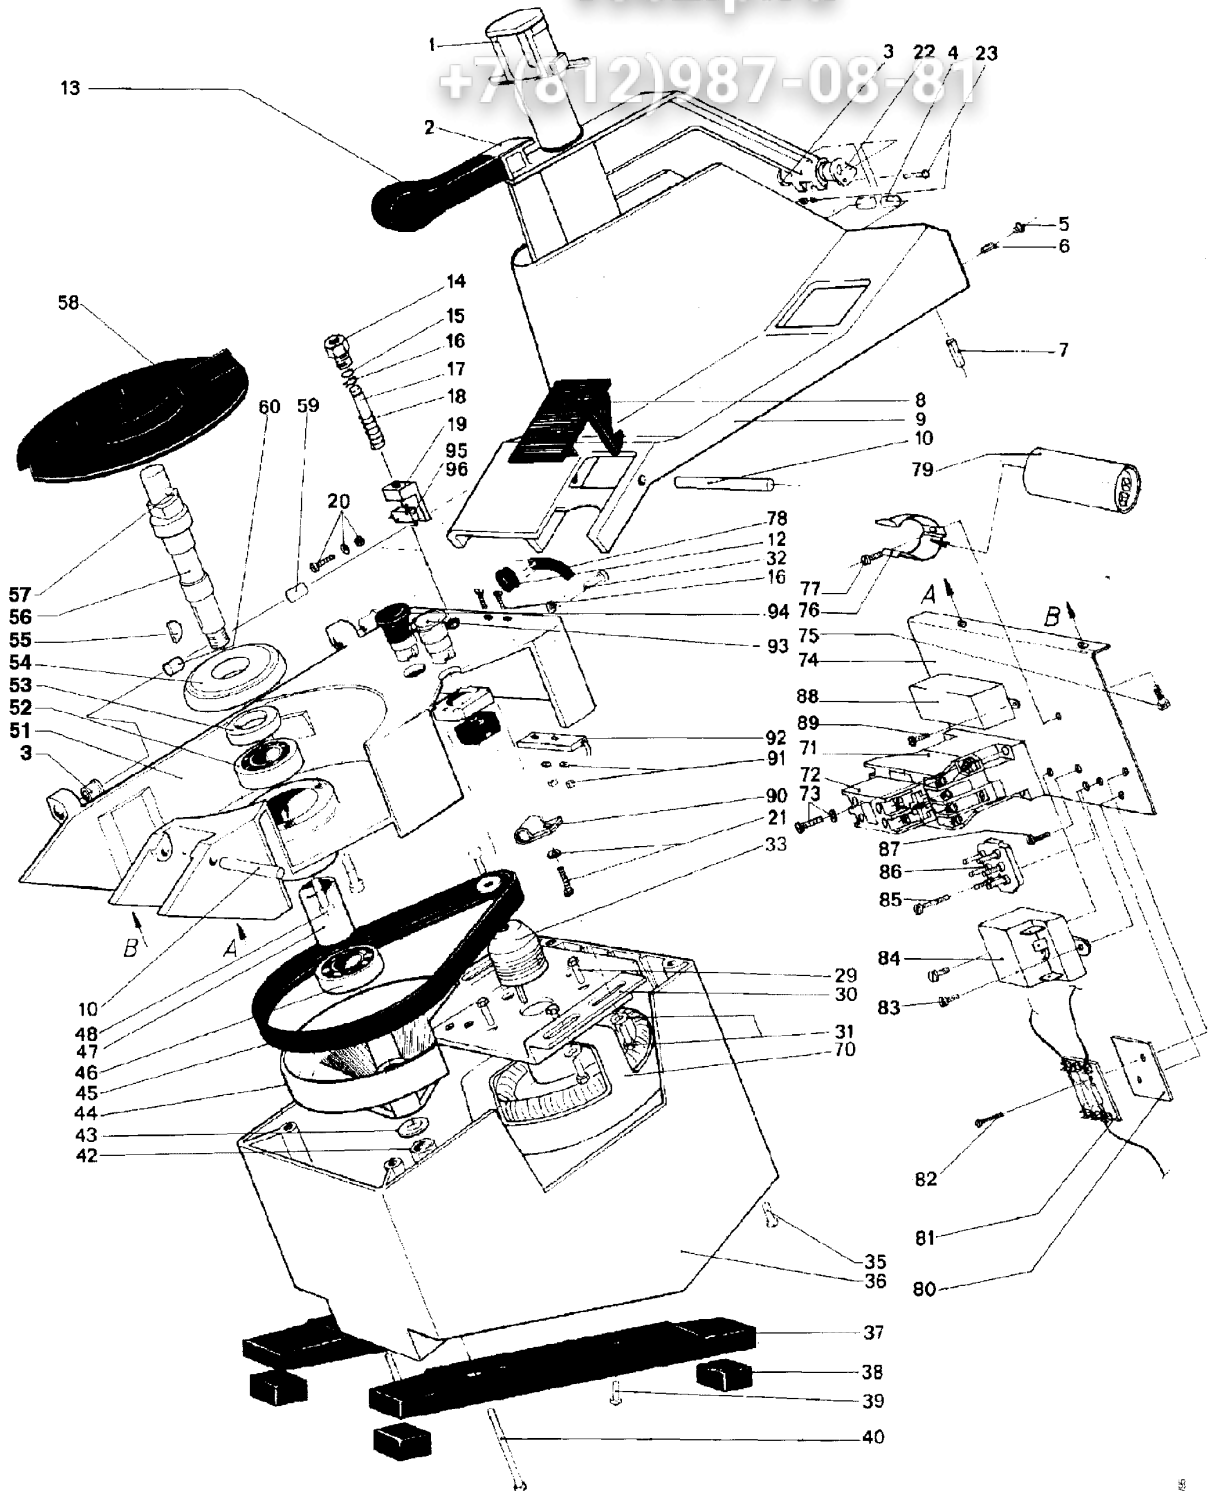

TRS

Code	Type
600002	TV02
600003	TV03
1CL00B	
1CL01B	

Nota: Le parti prive di codice ricambio devono essere ordinate specificando: modello e matricola riportati sulla targa dati, e indicando il numero della tavola esplosa e il numero della posizione.

Note: The spare parts without code number are to be ordered specifying: the model and serial number of unit, and the exploded view number and component position number.

Supplier: **570**

TRS 96/126

TRS - TAGLIAVERDURE / VEGETABLE CUTTER
600002 600003 1CL00B 1CL01B
TV02 TV03

Зип Общепит

Model 1CL01B

Table 1-71201 Page 1 Main view

Pos.	Spare Part	Alias Code	Repl. by	S	Info	Kit	Techn. Bulletin	Description	Notes
0044	033105			S				PULLEY	
0045	033106			S	A			BELT, POLY V 539 J3	
0046	033103		0KJ007					BEARING	
0047	000000								
0048	000000								
0051	000000								
0052	000000								
0053	000000								
0054	033104		0KI999					BUSH	
0055	000000								
0056	033102		0KJ000					SHAFT	
0057	033102		0KJ000					SHAFT	
0058	032534		0KJ002					EJECTOR PLATE	
0059	000000								
0060	033352		0KQ518					PIN	
0070	000000								b
0070	032537							MOTOR MONO	a
0071	000000								
0072	000000								
0073	000000								
0074	000000								
0075	000000								
0076	000000								
0077	000000								
0078	000000								
0079	000000								
0080	000000								
0081	000000								
0082	000000								
0083	000000								
0084	000000								
0085	000000								
0086	000000								
0087	000000								
0088	000000								
0089	000000								