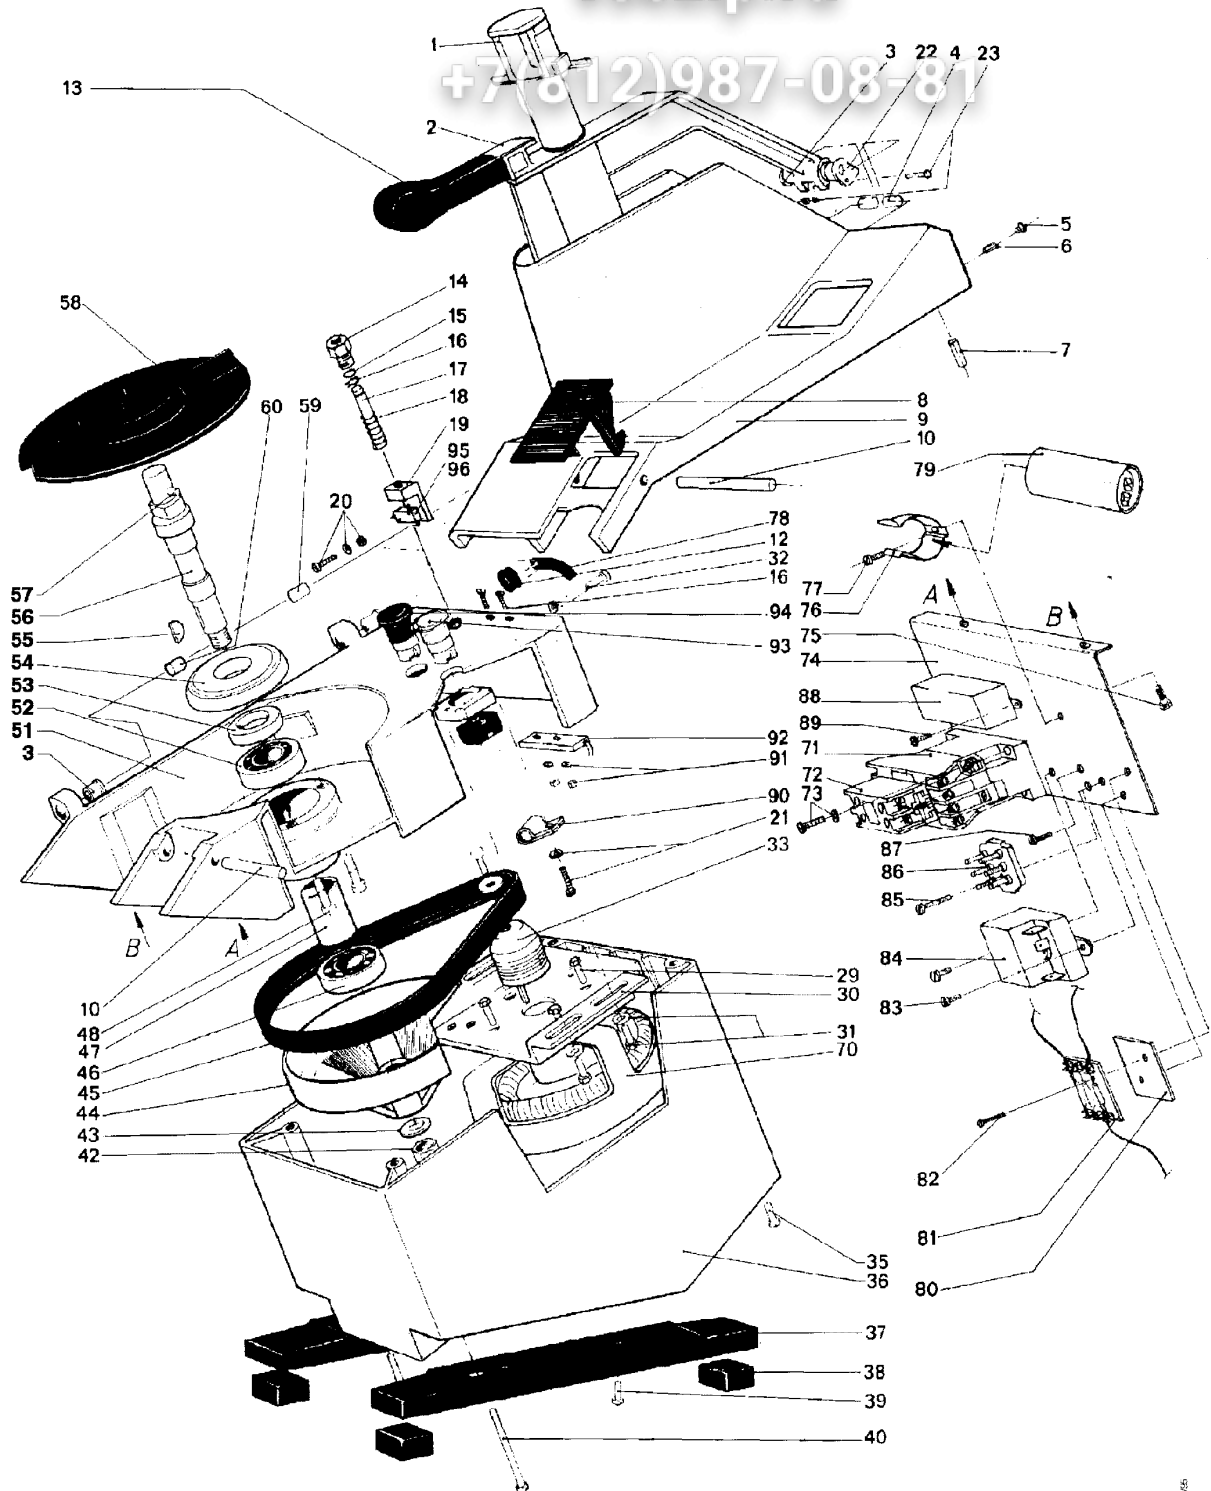

## TRS

Code	Type
600002	TV02
600003	TV03
1CL00B	
1CL01B	

**Nota:** Le parti prive di codice ricambio devono essere ordinate specificando: modello e matricola riportati sulla targa dati, e indicando il numero della tavola esplosa e il numero della posizione.

**Note:** The spare parts without code number are to be ordered specifying: the model and serial number of unit, and the exploded view number and component position number.

Supplier: **570**

TRS 96/195

**TRS - TAGLIAVERDURE / VEGETABLE CUTTER**  
 600002 600003 1CL00B 1CL01B  
 TV02 TV03

# Зип Общепит

Pos.	Spare Part	Alias Code	Repl. by	S	Info	Kit	Techn. Bulletin	Description	Notes
Model	1CL00B								
Table	1-71201		Page	1		Main view			
0044	033105			S				PULLEY	
0045	033106			S	A			BELT, POLY V 539 J3	
0046	033103		0KJ007					BEARING	
0047	000000								
0048	000000								
0051	000000								
0052	000000								
0053	000000								
0054	033104		0KI999					BUSH	
0055	000000								
0056	033102		0KJ000					SHAFT	
0057	033102		0KJ000					SHAFT	
0058	032534		0KJ002					EJECTOR PLATE	
0059	000000								
0060	033352		0KQ518					PIN	
0070	000000								b
0070	032537							MOTOR MONO	a
0071	000000								
0072	000000								
0073	000000								
0074	000000								
0075	000000								
0076	000000								
0077	000000								
0078	000000								
0079	000000								
0080	000000								
0081	000000								
0082	000000								
0083	000000								
0084	000000								
0085	000000								
0086	000000								
0087	000000								
0088	000000								
0089	000000								