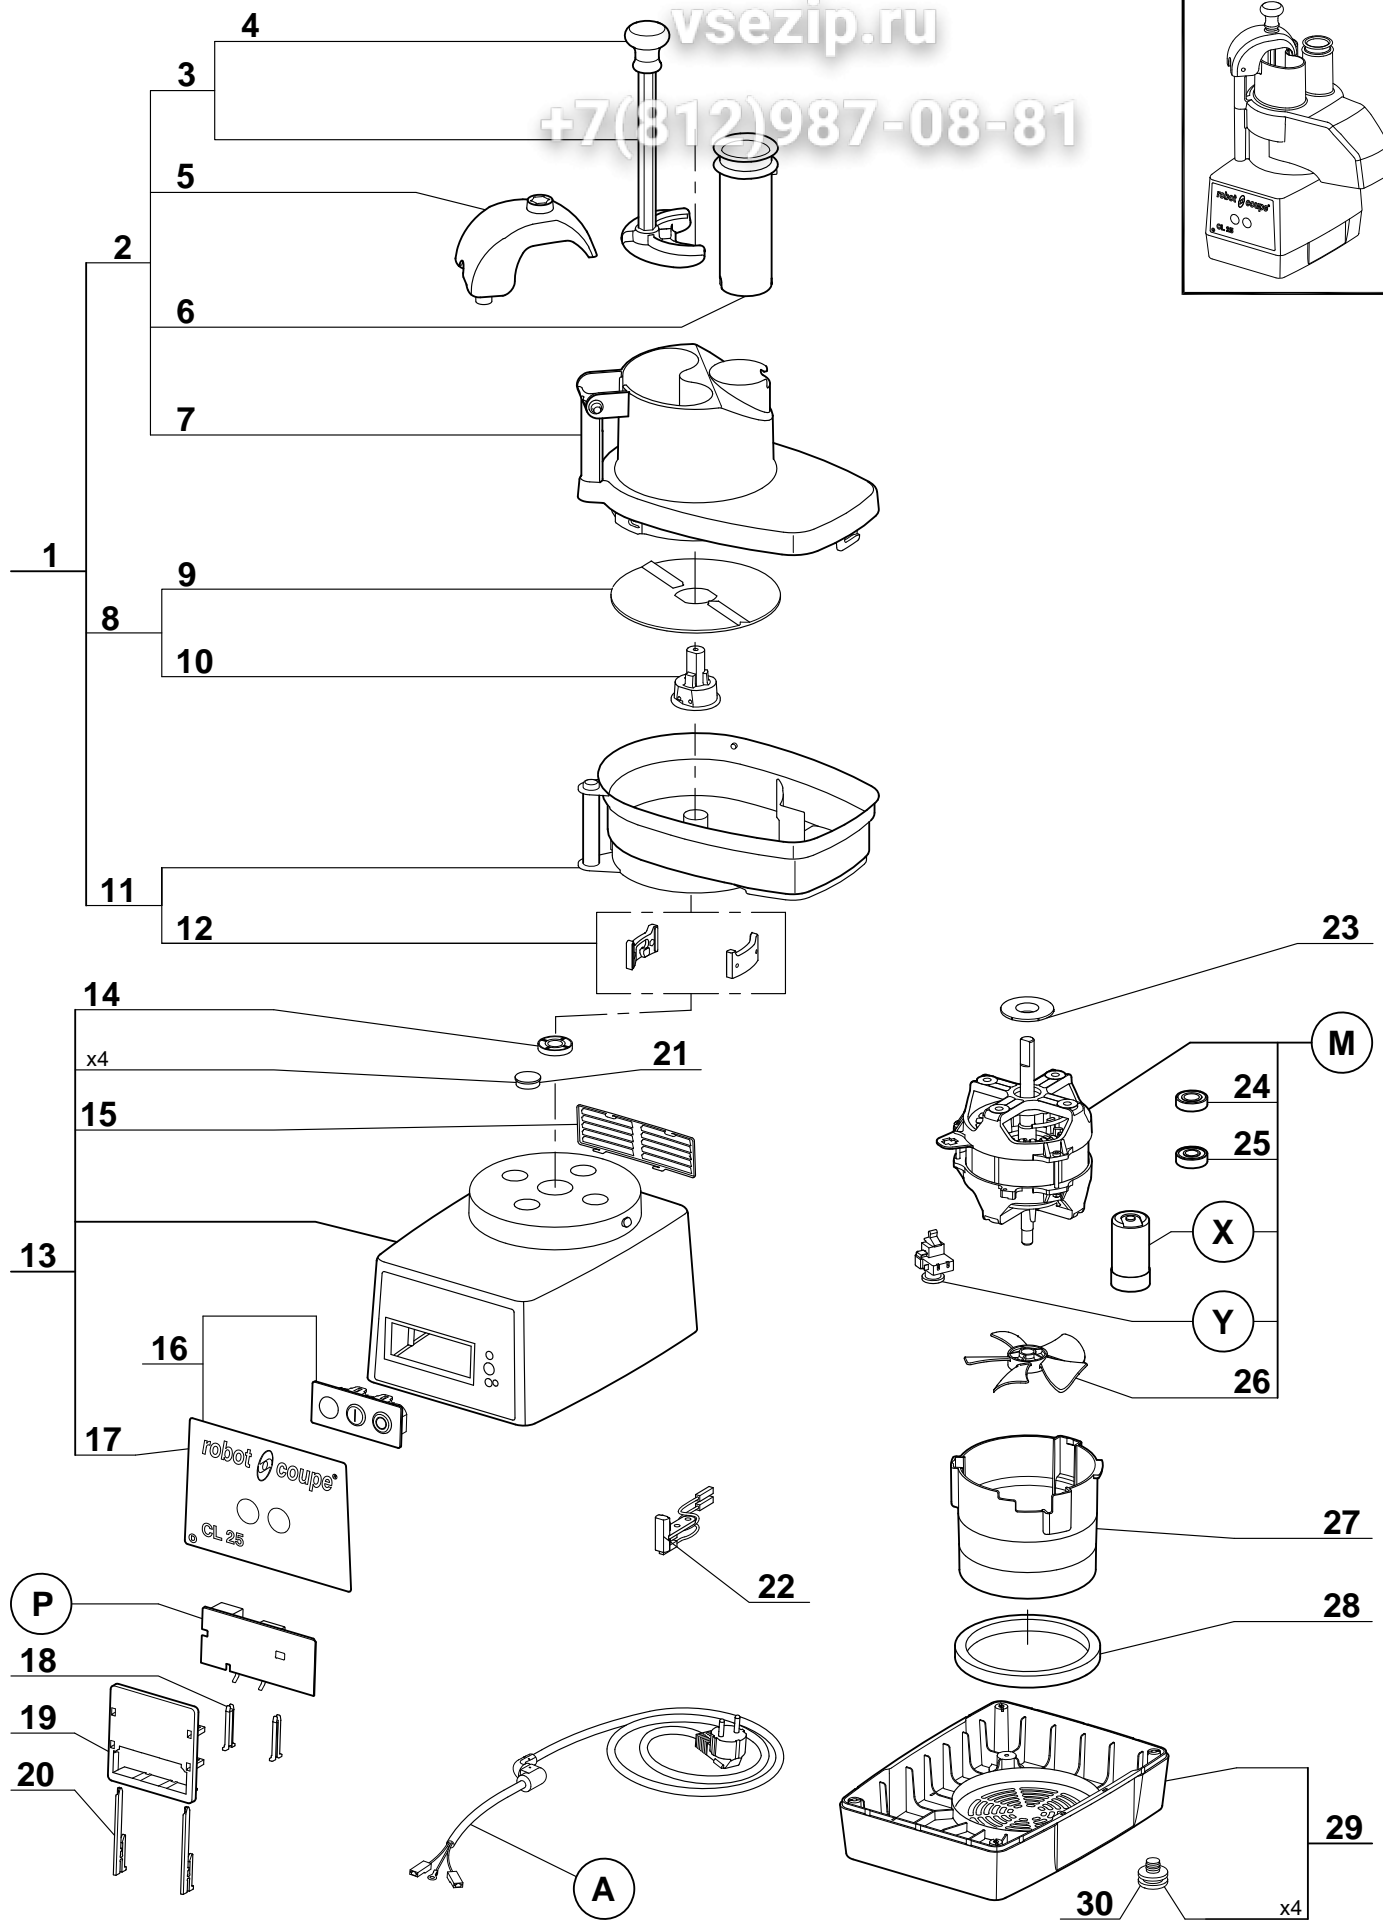

vsezip.ru
+7(812)987-08-81

Pos.	Part No	Beschreibung	Pos.	Part No	Beschreibung
A	504275	ANSCHLUSSKAB SURM UK			
M	3153	H50 220V 60HZ R3D 1500			
P	103691	PLATINE R301D/CL30 230V			
X	600018	KONDENSATOR 60MF 250/290V			
Y	504674	MOTORRELAIS			
001	27252	ZUBEHOR G-SCHNEIDE R401			
002	117079	GEMUESCHNEIDEROBerteil			
003	29324	PUSHER ACC CL30/R302/PLUS			
004	102021	STOPFERGRIFF			
005	102020	STOPFERFUHRUNG R302/R402			
006	102022	KAROTTEN STOPFER CL30			
007	102016	DECKEL CL CL30/R302			
008	102019	AUSWURFSCHIEBE . CL30/R302			
009	117092	AUSWERFERSCHIEB.ZWEISEITIG			
010	117091	NABE AUSWURFSCHIEBE			
011	104076	GEMUESESCHN.SCHUSS. R401			
012	29081	VERRIEGELUNGSPLATTE R3/R301U KOMPL.			
013	39304	MOTORGEHAEUSE KPL.			
014	501010	DICHTUNGSRING 15X35X6			
015	104122	LUFTUNGSGITTER R401			
016	39305	BEDIENFELD KOMPL.CL25D			
017	39786	FRONTPLATTE			
018	102913	SICHERUNGSSTIFT BEDIENF			
019	102911	LEITERPLATTENHALTER. R302			
020	117703	SICHERUNGSSTIFT TASTENPLA			
021	104070	ABDECKKAPPE R401 M.GRAU			
022	29379	REEDKONTAKT			
023	104078	ZENTRIERING MOTOR			
024	504229	LAGER 6002			
025	600457	LAGER 6201 2RS			
026	117610	VENTILATOR RC			
027	104110	LUFTERFLUGELABDECK. R401			
028	101099	DMPFUNGSPUFFER R201/R2-A			
029	39201	GEHAUSE UNTEN R401			
030	101082	FUSS			