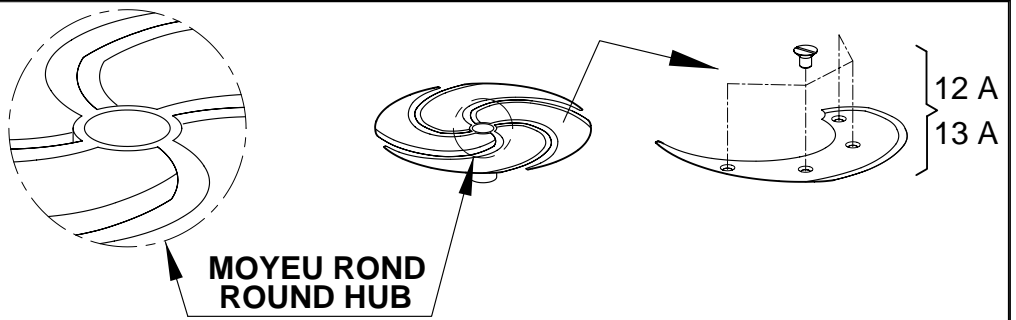

R 501 Ultra A, R 502, R 602, CL 50, CL 50 Gourmet, CL 52, CL 55, CL 60

EMINCEURS / SLICERS

+7(812)987-08-81

- 0,6 mm
- 0,8 mm
- 1 mm
- 2 mm
- 3 mm
- 4 mm
- 5 mm
- 8 mm
- 10 mm
- 14 mm

- 2*
- 3*
- 4*
- 5*
- 6*
- 7*
- 8*
- 9*
- 10*
- 11*

EMINCEURS POMME DE TERRE / POTATOES SLICERS

- 4 mm
- 6 mm

- 12*
- 13*

ONDULÉS / WAVED CUT

- 2 mm
- 4 mm
- 6 mm

- 15*
- 16*
- 17*

Pos.	Part No	Description	Pos.	Part No	Description
001	29564	ENSEMBLE LAME/VIS DISQUE CL50			
002	28166	EMINCEUR 0,6			
003	28069	EMINCEUR 0,8			
004	28062	EMINCEUR 1			
005	28063	EMINCEUR 2			
006	28064	EMINCEUR 3			
007	28004	EMINCEUR 4			
008	28065	EMINCEUR 5			
009	28066	EMINCEUR 8			
010	28067	EMINCEUR 10			
011	28068	EMINCEUR 14			
012	27244	EMINCEUR 4			
013	27245	EMINCEUR 6			
014	29786	ENSEMBLE LAME ONDULEE + VIS			
015	27068	ONDULE 2			
016	27069	ONDULE 3			
017	27070	ONDULE 5			
012A	39723	LAME EMINCEUR 4 + VIS			
013A	39724	LAME EMINCEUR 6 + VIS			