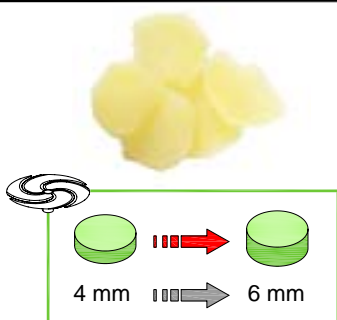

R 501 Ultra A, R 502, R 602, CL 50, CL 50 Gourmet, CL 52, CL 55, CL 60

EMINCEURS / SLICERS

+7(812)987-08-81

- 0,6 mm
- 0,8 mm
- 1 mm
- 2 mm
- 3 mm
- 4 mm
- 5 mm
- 8 mm
- 10 mm
- 14 mm

- 2*
- 3*
- 4*
- 5*
- 6*
- 7*
- 8*
- 9*
- 10*
- 11*

EMINCEURS POMME DE TERRE / POTATOES SLICERS

- 4 mm
- 6 mm

- 12*
- 13*

ONDULÉS / WAVED CUT

- 2 mm
- 4 mm
- 6 mm

- 15*
- 16*
- 17*

Pos.	Part No	Description	Pos.	Part No	Description
001	29564	ENSEMBLE LAME/VIS DISQUE CL50			
002	28166	EMINCEUR 0,6			
003	28069	EMINCEUR 0,8			
004	28062	EMINCEUR 1			
005	28063	EMINCEUR 2			
006	28064	EMINCEUR 3			
007	28004	EMINCEUR 4			
008	28065	EMINCEUR 5			
009	28066	EMINCEUR 8			
010	28067	EMINCEUR 10			
011	28068	EMINCEUR 14			
012	27244	EMINCEUR 4			
013	27245	EMINCEUR 6			
014	29786	ENSEMBLE LAME ONDULEE + VIS			
015	27068	ONDULE 2			
016	27069	ONDULE 3			
017	27070	ONDULE 5			
012A	39723	LAME EMINCEUR 4 + VIS			
013A	39724	LAME EMINCEUR 6 + VIS			