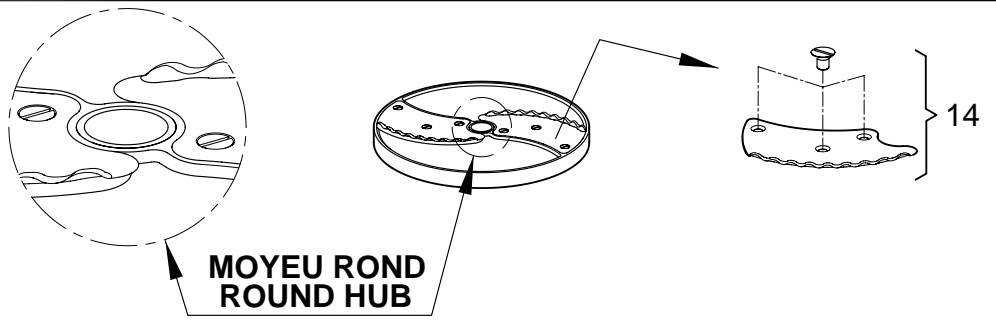

R 501 Ultra A, R 502, R 602, CL 50, CL 50 Gourmet, CL 52, CL 55, CL 60

EMINCEURS / SLICERS

+7(812)987-08-81

- 0,6 mm
- 0,8 mm
- 1 mm
- 2 mm
- 3 mm
- 4 mm
- 5 mm
- 8 mm
- 10 mm
- 14 mm

- 2*
- 3*
- 4*
- 5*
- 6*
- 7*
- 8*
- 9*
- 10*
- 11*

EMINCEURS POMME DE TERRE / POTATOES SLICERS

- 4 mm
- 6 mm

- 12*
- 13*

ONDULÉS / WAVED CUT

- 2 mm
- 4 mm
- 6 mm

- 15*
- 16*
- 17*

Pos.	Part No	Description	Pos.	Part No	Description
001	29564	ENSEMBLE LAME/VIS DISQUE CL50			
002	28166	EMINCEUR 0,6			
003	28069	EMINCEUR 0,8			
004	28062	EMINCEUR 1			
005	28063	EMINCEUR 2			
006	28064	EMINCEUR 3			
007	28004	EMINCEUR 4			
008	28065	EMINCEUR 5			
009	28066	EMINCEUR 8			
010	28067	EMINCEUR 10			
011	28068	EMINCEUR 14			
012	27244	EMINCEUR 4			
013	27245	EMINCEUR 6			
014	29786	ENSEMBLE LAME ONDULEE + VIS			
015	27068	ONDULE 2			
016	27069	ONDULE 3			
017	27070	ONDULE 5			
012A	39723	LAME EMINCEUR 4 + VIS			
013A	39724	LAME EMINCEUR 6 + VIS			