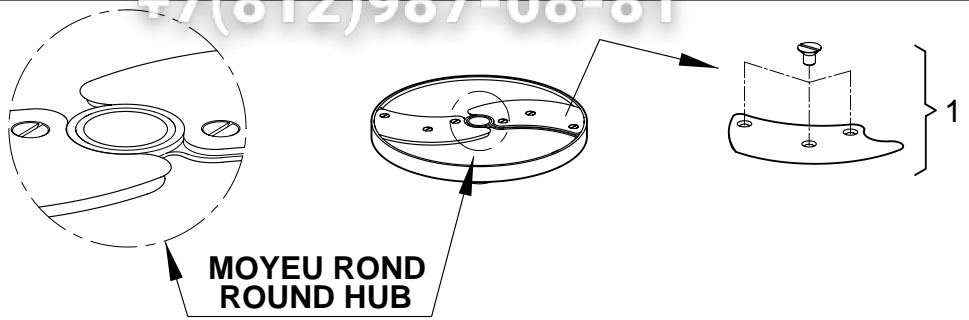

R 501 Ultra A, R 502, R 602, CL 50, CL 50 Gourmet, CL 52, CL 55, CL 60

EMINCEURS / SLICERS

+7(812)987-08-81