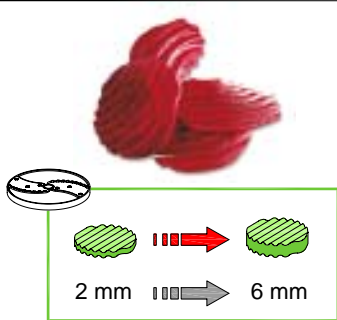

R 501 Ultra A, R 502, R 602, CL 50, CL 50 Gourmet, CL 52, CL 55, CL 60

EMINCEURS / SLICERS

+7(812)987-08-81

- 0,6 mm
- 0,8 mm
- 1 mm
- 2 mm
- 3 mm
- 4 mm
- 5 mm
- 8 mm
- 10 mm
- 14 mm

- 2*
- 3*
- 4*
- 5*
- 6*
- 7*
- 8*
- 9*
- 10*
- 11*

EMINCEURS POMME DE TERRE / POTATOES SLICERS

- 4 mm
- 6 mm

- 12*
- 13*

ONDULÉS / WAVED CUT

- 2 mm
- 4 mm
- 6 mm

- 15*
- 16*
- 17*

Pos.	Part No	Description	Pos.	Part No	Description
001	29564	ENSEMBLE LAME/VIS DISQUE CL50			
002	28166	EMINCEUR 0,6			
003	28069	EMINCEUR 0,8			
004	28062	EMINCEUR 1			
005	28063	EMINCEUR 2			
006	28064	EMINCEUR 3			
007	28004	EMINCEUR 4			
008	28065	EMINCEUR 5			
009	28066	EMINCEUR 8			
010	28067	EMINCEUR 10			
011	28068	EMINCEUR 14			
012	27244	EMINCEUR 4			
013	27245	EMINCEUR 6			
014	29786	ENSEMBLE LAME ONDULEE + VIS			
015	27068	ONDULE 2			
016	27069	ONDULE 3			
017	27070	ONDULE 5			
012A	39723	LAME EMINCEUR 4 + VIS			
013A	39724	LAME EMINCEUR 6 + VIS			