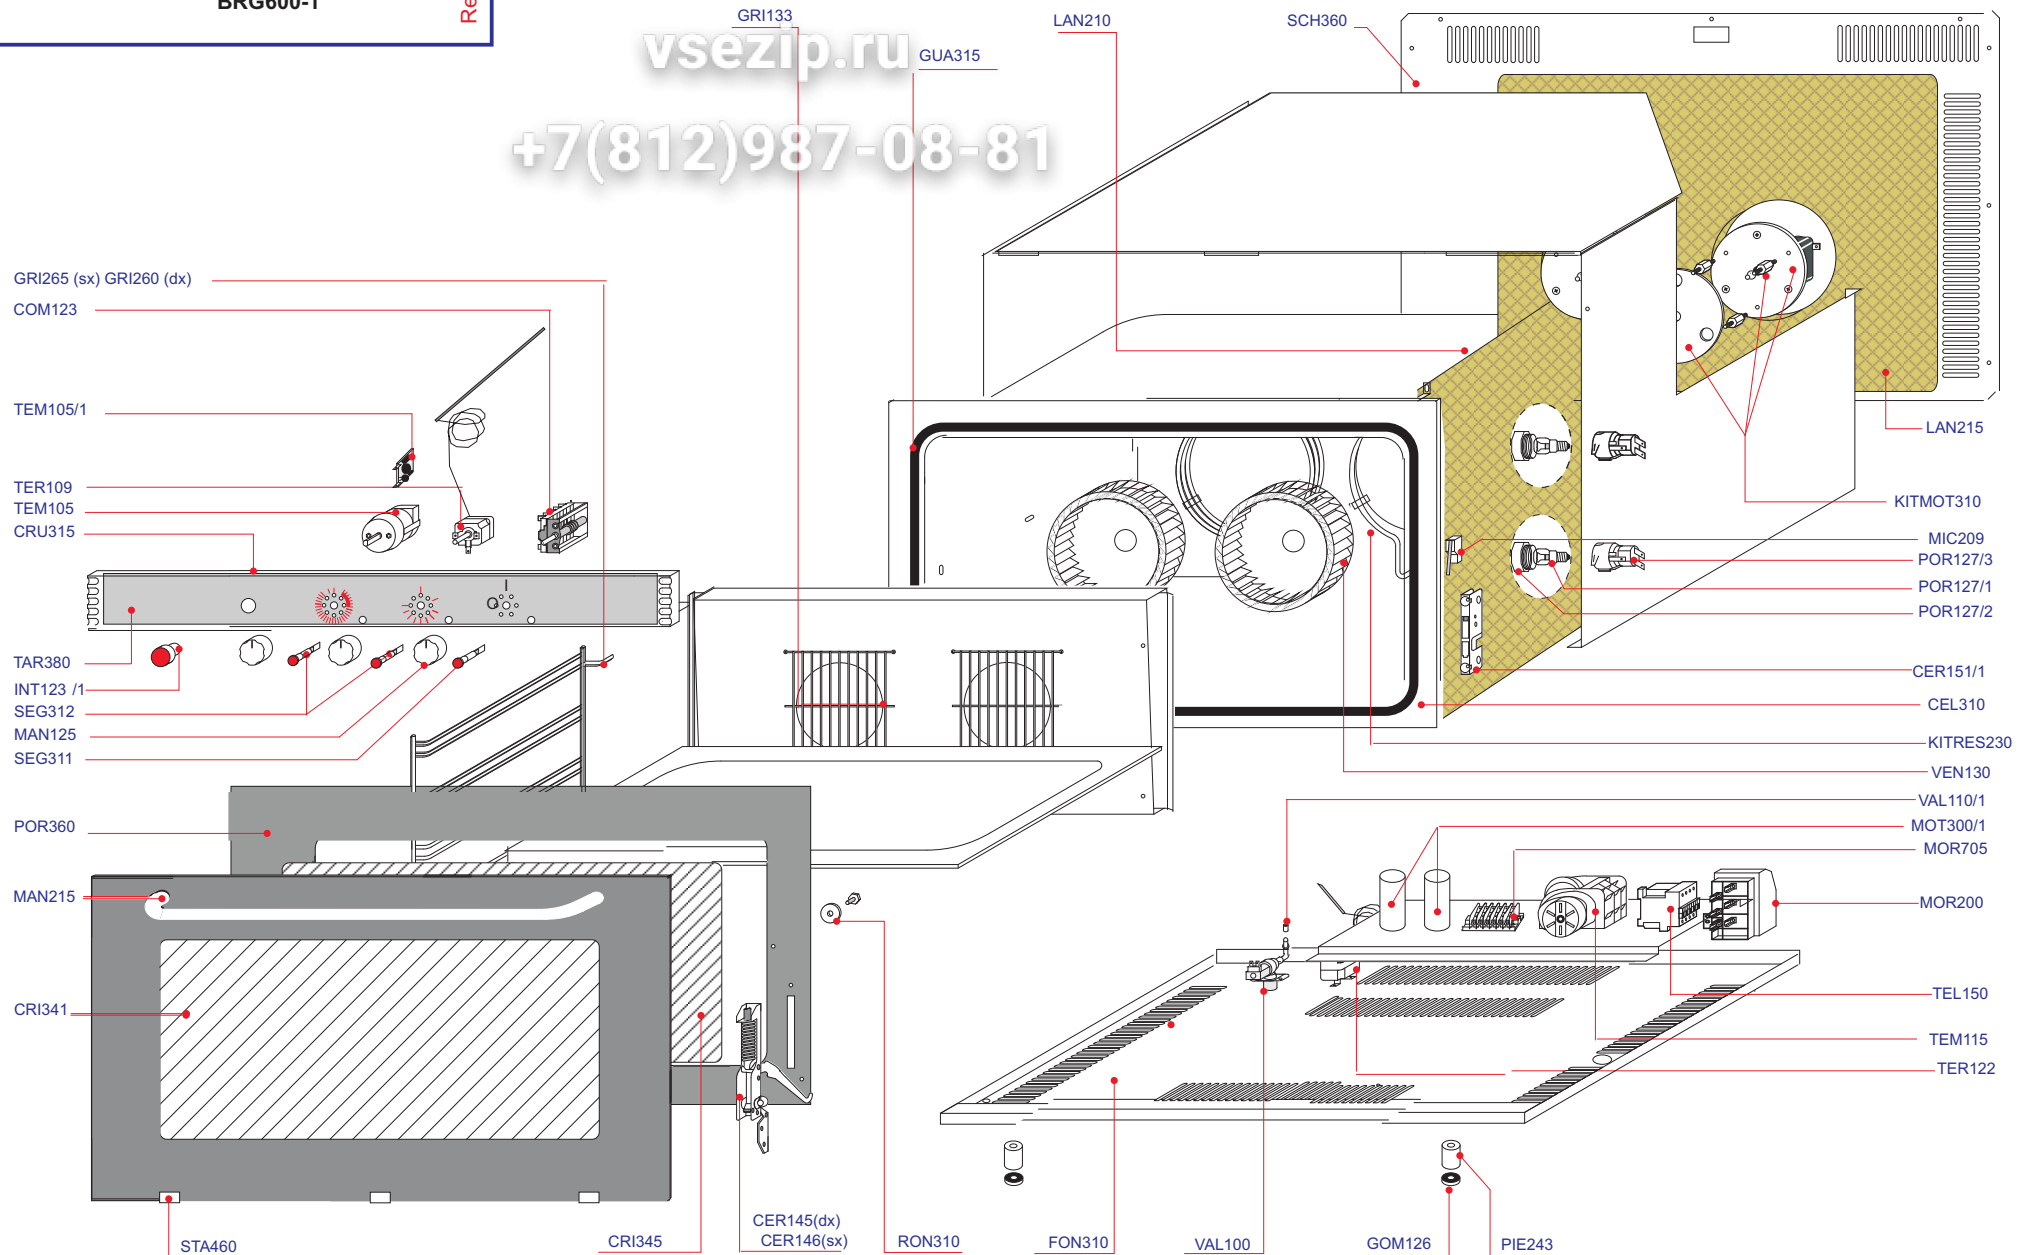

BRIO MAXI

BRG600-1

Rev. 02

Зип Общепит

vsezip.ru

+7(812)987-08-81