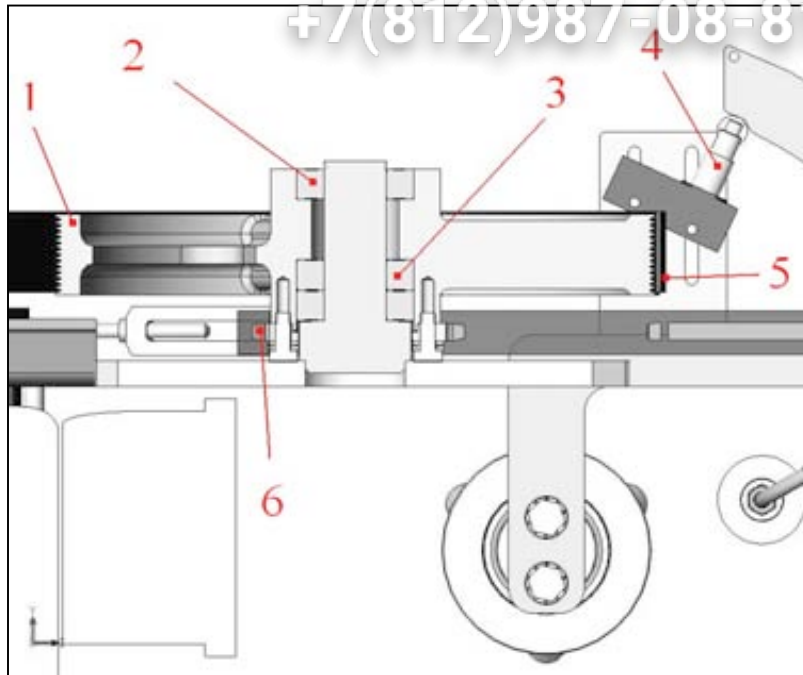

Зип Ощепит

vsezip.ru

+7(812)987-08-81

IMPASTATRICI A VASCA ESTRAIBILE VE-80

Зип Ощепит
vsezip.ru
+7(812)987-08-81

Zip Ообщепит

vsezip.ru

ELENCO PARTI DI RICAMBIO TABELLA CODICI VE80-120

+7(812)987-08-81

Pos	Codice	Descrizione	VE-80	VE-120
1	204002-1	PULEGGIA RINVIO VE-200	1	1
2	COMMERCIO	CUSCINETTO 6005	1	1
3	COMMERCIO	CUSCINETTO 6005	2	2
4	25001320	MICRO PIZZATO MV-15	1	1
5	12003945	CINGHIA POLY-V "J"13 (864)	1	1
6	167139	CORONA Z=20 1/2 x 5/16	1	1
7	COMMERCIO	CALETTATORE BIKON 7000-A 42x75	1	1
8	206044	PULEGGIA SPIRALE VE-80 VE-120	1	1
9	12003978	CONGHIA POLY-V "J"21 (1910)	1	1
10	COMMERCIO	CUSCINETTO 32309	2	2
11	19000034	ANELLO MIM 62-100-12	1	1
12	167061-1	ASSIEME SPIRALE VE-80 VE-120	1	1
13	167055-2	ALBERO SPIRALE VE-80 VE-120	1	1
14	206039	ALBERO RUOTE DI FRIZIONE VE-80 VE-120	1	1
15	COMMERCIO	RUOTA FRIZIONE 200 H50	1	1
16	COMMERCIO	RUOTA FRIZIONE 200 H75	1	1
17	COMMERCIO	CUSCINETTO 3207	1	1
18	COMMERCIO	CUSCINETTO 6207	1	1
19	COMMERCIO	CALETTATORE BIKON 7000-A 35x60	1	1
20	14002824	PIEDINO M14x75 MARTIN 25000-F	4	4
21	11010107	VENTILATORE UF15-P	1	1
22	25001320	MICRO PIZZATO MV-15	2	2
23	11000707	MOTORE G80 B14 4 Poli 0,75Kw	1	1
24	11001814	MOTORE G132 B14 4/8 Poli 4,5/8Kw	1	1
25	204036	MANTELLINO MAGNETE VE-200	1	1
26	167126	ASSIEME VASCA VE-80	1	
	167046-1	ASSIEME VASCA VE-120		1
27	167047-2	ALBERO VASCA VE-80 VE-120	1	1
28	19000034	ANELLO MIM 62-100-12	1	1
29	206038	ASSIEME IMPUGNATURA VE-80 VE-120	1	1
30	17001073	RUOTA PIROETTANTE 150x40 art.659304	1	1
31	17001081	RUOTA IN VULKOLLAN 175x35 art.654105	2	2
32	25001329	PROXIMITY NC	1	1