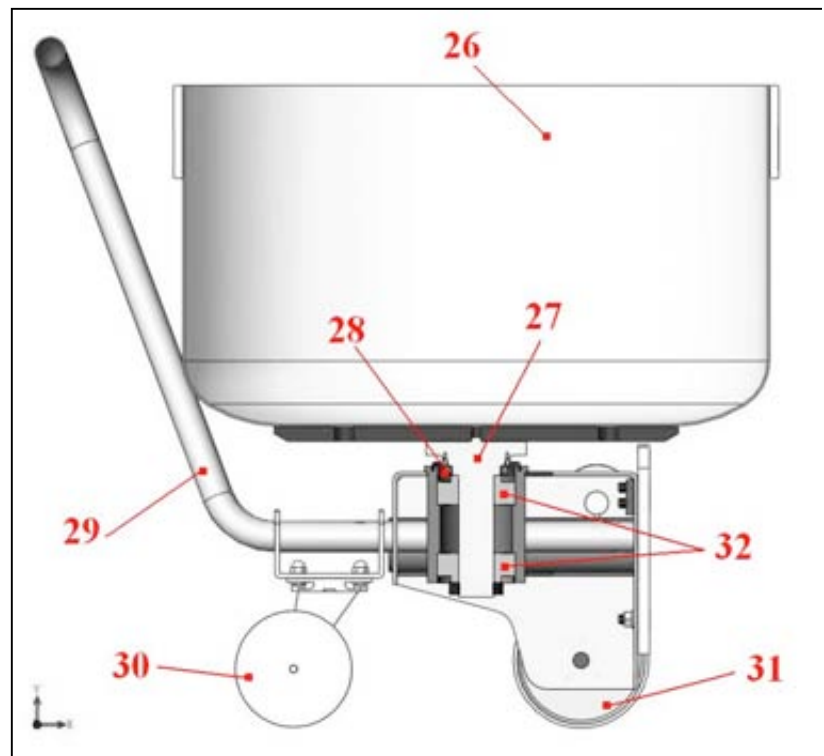

Зип Ощепит

vsezip.ru

+7(812)987-08-81

IMPASTATRICI A VASCA ESTRAIBILE VE-80

Зип Ощепит
vsezip.ru
+7(812)987-08-81

Zip Ообщепит

vsezip.ru

ELENCO PARTI DI RICAMBIO TABELLA CODICI VE80-120

+7(812)987-08-81

Pos	Codice	Descrizione	VE-80	VE-120
1	204002-1	PULEGGIA RINVIO VE-200	1	1
2	COMMERCIO	CUSCINETTO 6005	1	1
3	COMMERCIO	CUSCINETTO 6005	2	2
4	25001320	MICRO PIZZATO MV-15	1	1
5	12003945	CINGHIA POLY-V "J"13 (864)	1	1
6	167139	CORONA Z=20 1/2 x 5/16	1	1
7	COMMERCIO	CALETTATORE BIKON 7000-A 42x75	1	1
8	206044	PULEGGIA SPIRALE VE-80 VE-120	1	1
9	12003978	CONGHIA POLY-V "J"21 (1910)	1	1
10	COMMERCIO	CUSCINETTO 32309	2	2
11	19000034	ANELLO MIM 62-100-12	1	1
12	167061-1	ASSIEME SPIRALE VE-80 VE-120	1	1
13	167055-2	ALBERO SPIRALE VE-80 VE-120	1	1
14	206039	ALBERO RUOTE DI FRIZIONE VE-80 VE-120	1	1
15	COMMERCIO	RUOTA FRIZIONE 200 H50	1	1
16	COMMERCIO	RUOTA FRIZIONE 200 H75	1	1
17	COMMERCIO	CUSCINETTO 3207	1	1
18	COMMERCIO	CUSCINETTO 6207	1	1
19	COMMERCIO	CALETTATORE BIKON 7000-A 35x60	1	1
20	14002824	PIEDINO M14x75 MARTIN 25000-F	4	4
21	11010107	VENTILATORE UF15-P	1	1
22	25001320	MICRO PIZZATO MV-15	2	2
23	11000707	MOTORE G80 B14 4 Poli 0,75Kw	1	1
24	11001814	MOTORE G132 B14 4/8 Poli 4,5/8Kw	1	1
25	204036	MANTELLINO MAGNETE VE-200	1	1
26	167126	ASSIEME VASCA VE-80	1	
	167046-1	ASSIEME VASCA VE-120		1
27	167047-2	ALBERO VASCA VE-80 VE-120	1	1
28	19000034	ANELLO MIM 62-100-12	1	1
29	206038	ASSIEME IMPUGNATURA VE-80 VE-120	1	1
30	17001073	RUOTA PIROETTANTE 150x40 art.659304	1	1
31	17001081	RUOTA IN VULKOLLAN 175x35 art.654105	2	2
32	25001329	PROXIMITY NC	1	1