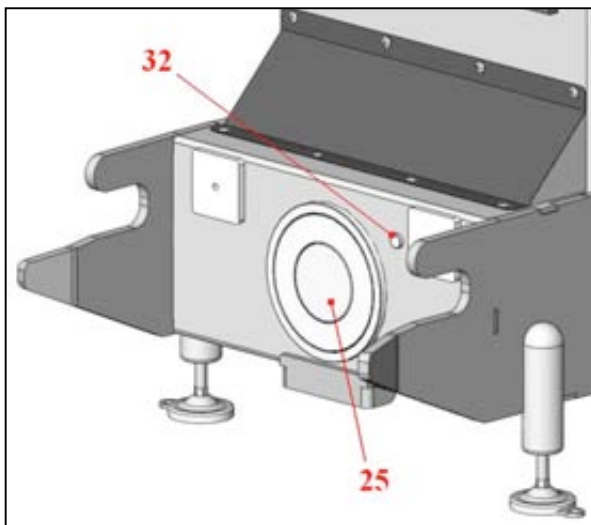

Зип Ощепит
vsezip.ru
+7(812)987-08-81

Zip Ообщепит

vsezip.ru

ELENCO PARTI DI RICAMBIO TABELLA CODICI VE80-120

+7(812)987-08-81

Pos	Codice	Descrizione	VE-80	VE-120
1	204002-1	PULEGGIA RINVIO VE-200	1	1
2	COMMERCIO	CUSCINETTO 6005	1	1
3	COMMERCIO	CUSCINETTO 6005	2	2
4	25001320	MICRO PIZZATO MV-15	1	1
5	12003945	CINGHIA POLY-V "J"13 (864)	1	1
6	167139	CORONA Z=20 1/2 x 5/16	1	1
7	COMMERCIO	CALETTATORE BIKON 7000-A 42x75	1	1
8	206044	PULEGGIA SPIRALE VE-80 VE-120	1	1
9	12003978	CONGHIA POLY-V "J"21 (1910)	1	1
10	COMMERCIO	CUSCINETTO 32309	2	2
11	19000034	ANELLO MIM 62-100-12	1	1
12	167061-1	ASSIEME SPIRALE VE-80 VE-120	1	1
13	167055-2	ALBERO SPIRALE VE-80 VE-120	1	1
14	206039	ALBERO RUOTE DI FRIZIONE VE-80 VE-120	1	1
15	COMMERCIO	RUOTA FRIZIONE 200 H50	1	1
16	COMMERCIO	RUOTA FRIZIONE 200 H75	1	1
17	COMMERCIO	CUSCINETTO 3207	1	1
18	COMMERCIO	CUSCINETTO 6207	1	1
19	COMMERCIO	CALETTATORE BIKON 7000-A 35x60	1	1
20	14002824	PIEDINO M14x75 MARTIN 25000-F	4	4
21	11010107	VENTILATORE UF15-P	1	1
22	25001320	MICRO PIZZATO MV-15	2	2
23	11000707	MOTORE G80 B14 4 Poli 0,75Kw	1	1
24	11001814	MOTORE G132 B14 4/8 Poli 4,5/8Kw	1	1
25	204036	MANTELLINO MAGNETE VE-200	1	1
26	167126	ASSIEME VASCA VE-80	1	
	167046-1	ASSIEME VASCA VE-120		1
27	167047-2	ALBERO VASCA VE-80 VE-120	1	1
28	19000034	ANELLO MIM 62-100-12	1	1
29	206038	ASSIEME IMPUGNATURA VE-80 VE-120	1	1
30	17001073	RUOTA PIROETTANTE 150x40 art.659304	1	1
31	17001081	RUOTA IN VULKOLLAN 175x35 art.654105	2	2
32	25001329	PROXIMITY NC	1	1