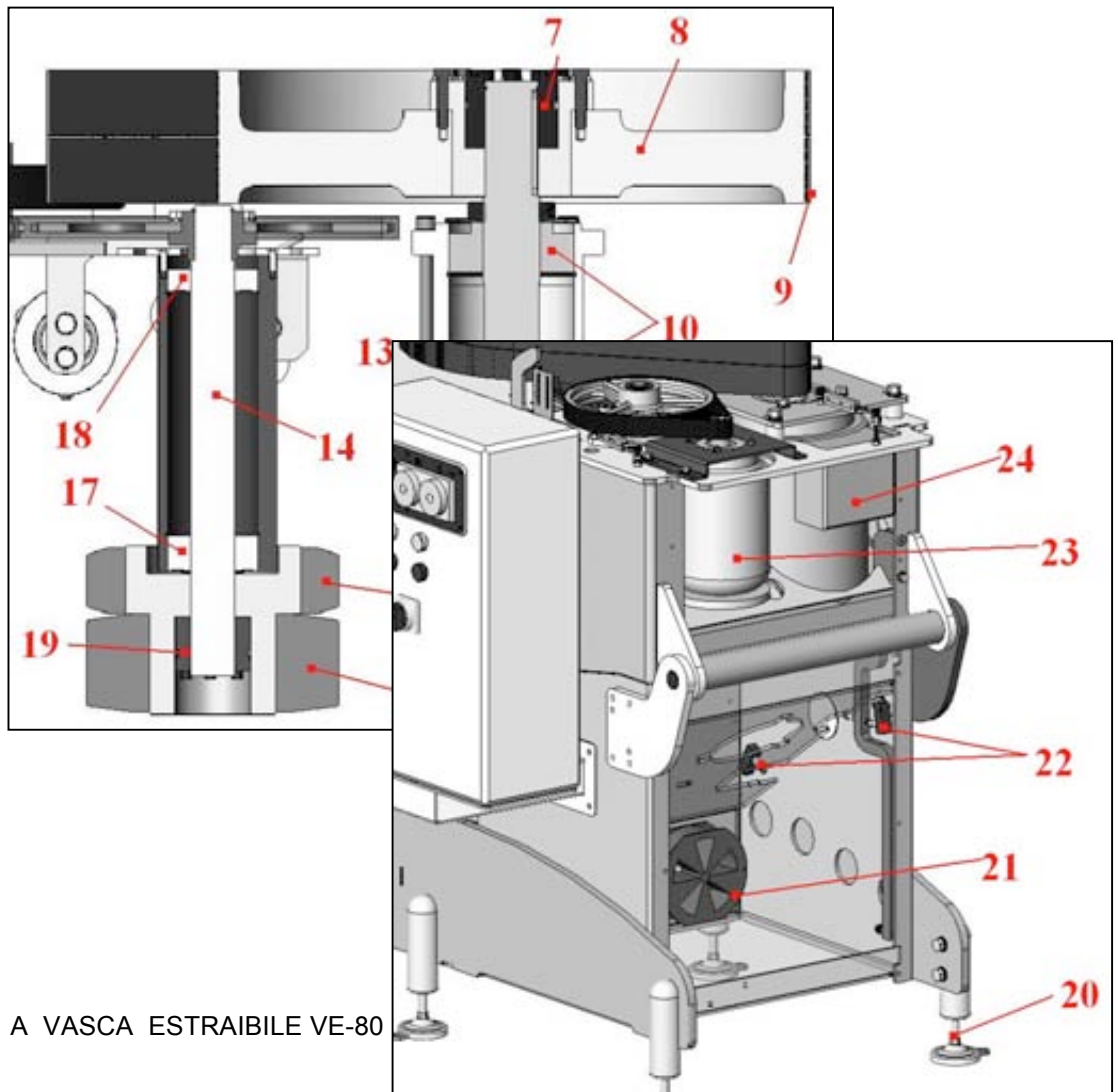

Зип Ощепит

vsezip.ru

+7(812)987-08-81

IMPASTATRICI A VASCA ESTRAIBILE VE-80

Зип Ощепит
vsezip.ru
+7(812)987-08-81

Zip Ообщепит

vsezip.ru

ELENCO PARTI DI RICAMBIO TABELLA CODICI VE80-120

+7(812)987-08-81

Pos	Codice	Descrizione	VE-80	VE-120
1	204002-1	PULEGGIA RINVIO VE-200	1	1
2	COMMERCIO	CUSCINETTO 6005	1	1
3	COMMERCIO	CUSCINETTO 6005	2	2
4	25001320	MICRO PIZZATO MV-15	1	1
5	12003945	CINGHIA POLY-V "J"13 (864)	1	1
6	167139	CORONA Z=20 1/2 x 5/16	1	1
7	COMMERCIO	CALETTATORE BIKON 7000-A 42x75	1	1
8	206044	PULEGGIA SPIRALE VE-80 VE-120	1	1
9	12003978	CONGHIA POLY-V "J"21 (1910)	1	1
10	COMMERCIO	CUSCINETTO 32309	2	2
11	19000034	ANELLO MIM 62-100-12	1	1
12	167061-1	ASSIEME SPIRALE VE-80 VE-120	1	1
13	167055-2	ALBERO SPIRALE VE-80 VE-120	1	1
14	206039	ALBERO RUOTE DI FRIZIONE VE-80 VE-120	1	1
15	COMMERCIO	RUOTA FRIZIONE 200 H50	1	1
16	COMMERCIO	RUOTA FRIZIONE 200 H75	1	1
17	COMMERCIO	CUSCINETTO 3207	1	1
18	COMMERCIO	CUSCINETTO 6207	1	1
19	COMMERCIO	CALETTATORE BIKON 7000-A 35x60	1	1
20	14002824	PIEDINO M14x75 MARTIN 25000-F	4	4
21	11010107	VENTILATORE UF15-P	1	1
22	25001320	MICRO PIZZATO MV-15	2	2
23	11000707	MOTORE G80 B14 4 Poli 0,75Kw	1	1
24	11001814	MOTORE G132 B14 4/8 Poli 4,5/8Kw	1	1
25	204036	MANTELLINO MAGNETE VE-200	1	1
26	167126	ASSIEME VASCA VE-80	1	
	167046-1	ASSIEME VASCA VE-120		1
27	167047-2	ALBERO VASCA VE-80 VE-120	1	1
28	19000034	ANELLO MIM 62-100-12	1	1
29	206038	ASSIEME IMPUGNATURA VE-80 VE-120	1	1
30	17001073	RUOTA PIROETTANTE 150x40 art.659304	1	1
31	17001081	RUOTA IN VULKOLLAN 175x35 art.654105	2	2
32	25001329	PROXIMITY NC	1	1