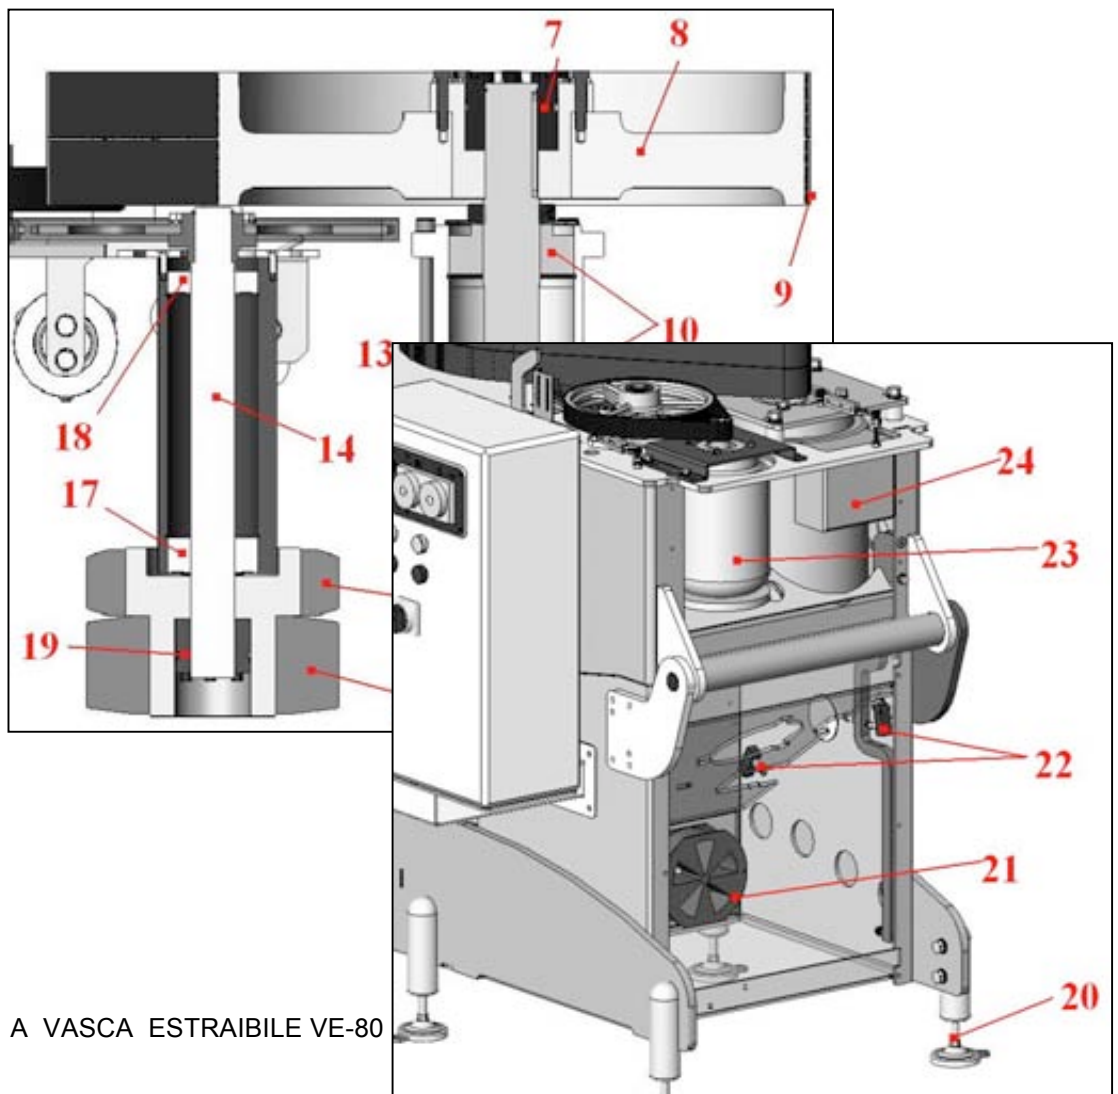

Зип Ощепит

vsezip.ru

+7(812)987-08-81

IMPASTATRICI A VASCA ESTRAIBILE VE-80

Зип Ощепит
vsezip.ru
+7(812)987-08-81

Zip Ообщепит

vsezip.ru

ELENCO PARTI DI RICAMBIO TABELLA CODICI VE80-120

+7(812)987-08-81

Pos	Codice	Descrizione	VE-80	VE-120
1	204002-1	PULEGGIA RINVIO VE-200	1	1
2	COMMERCIO	CUSCINETTO 6005	1	1
3	COMMERCIO	CUSCINETTO 6005	2	2
4	25001320	MICRO PIZZATO MV-15	1	1
5	12003945	CINGHIA POLY-V "J"13 (864)	1	1
6	167139	CORONA Z=20 1/2 x 5/16	1	1
7	COMMERCIO	CALETTATORE BIKON 7000-A 42x75	1	1
8	206044	PULEGGIA SPIRALE VE-80 VE-120	1	1
9	12003978	CONGHIA POLY-V "J"21 (1910)	1	1
10	COMMERCIO	CUSCINETTO 32309	2	2
11	19000034	ANELLO MIM 62-100-12	1	1
12	167061-1	ASSIEME SPIRALE VE-80 VE-120	1	1
13	167055-2	ALBERO SPIRALE VE-80 VE-120	1	1
14	206039	ALBERO RUOTE DI FRIZIONE VE-80 VE-120	1	1
15	COMMERCIO	RUOTA FRIZIONE 200 H50	1	1
16	COMMERCIO	RUOTA FRIZIONE 200 H75	1	1
17	COMMERCIO	CUSCINETTO 3207	1	1
18	COMMERCIO	CUSCINETTO 6207	1	1
19	COMMERCIO	CALETTATORE BIKON 7000-A 35x60	1	1
20	14002824	PIEDINO M14x75 MARTIN 25000-F	4	4
21	11010107	VENTILATORE UF15-P	1	1
22	25001320	MICRO PIZZATO MV-15	2	2
23	11000707	MOTORE G80 B14 4 Poli 0,75Kw	1	1
24	11001814	MOTORE G132 B14 4/8 Poli 4,5/8Kw	1	1
25	204036	MANTELLINO MAGNETE VE-200	1	1
26	167126	ASSIEME VASCA VE-80	1	
	167046-1	ASSIEME VASCA VE-120		1
27	167047-2	ALBERO VASCA VE-80 VE-120	1	1
28	19000034	ANELLO MIM 62-100-12	1	1
29	206038	ASSIEME IMPUGNATURA VE-80 VE-120	1	1
30	17001073	RUOTA PIROETTANTE 150x40 art.659304	1	1
31	17001081	RUOTA IN VULKOLLAN 175x35 art.654105	2	2
32	25001329	PROXIMITY NC	1	1