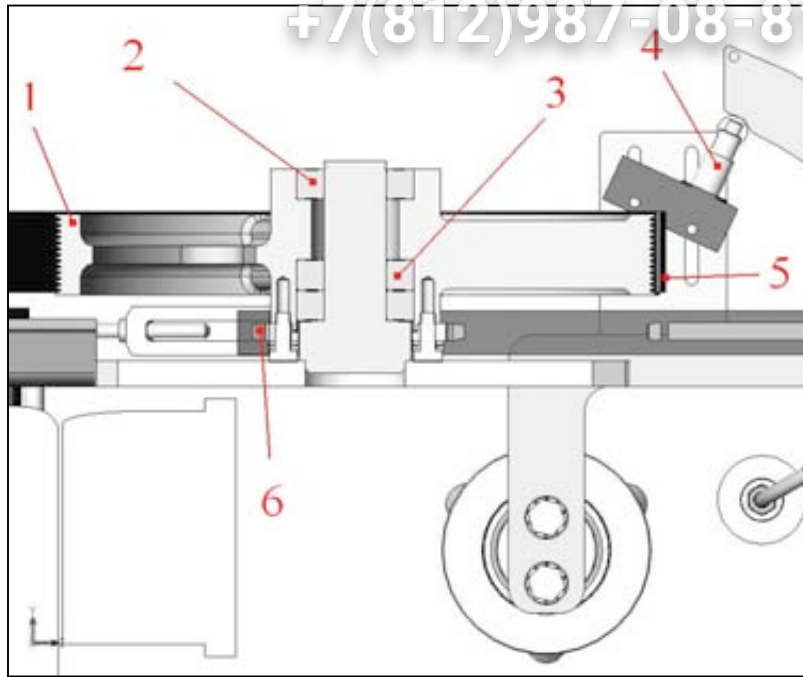

Зип Ощепит

vsezip.ru

+7(812)987-08-81

IMPASTATRICI A VASCA ESTRAIBILE VE-80

Зип Ощепит
vsezip.ru
+7(812)987-08-81

Zip Ообщепит

vsezip.ru

ELENCO PARTI DI RICAMBIO TABELLA CODICI VE80-120

+7(812)987-08-81

Pos	Codice	Descrizione	VE-80	VE-120
1	204002-1	PULEGGIA RINVIO VE-200	1	1
2	COMMERCIO	CUSCINETTO 6005	1	1
3	COMMERCIO	CUSCINETTO 6005	2	2
4	25001320	MICRO PIZZATO MV-15	1	1
5	12003945	CINGHIA POLY-V "J"13 (864)	1	1
6	167139	CORONA Z=20 1/2 x 5/16	1	1
7	COMMERCIO	CALETTATORE BIKON 7000-A 42x75	1	1
8	206044	PULEGGIA SPIRALE VE-80 VE-120	1	1
9	12003978	CONGHIA POLY-V "J"21 (1910)	1	1
10	COMMERCIO	CUSCINETTO 32309	2	2
11	19000034	ANELLO MIM 62-100-12	1	1
12	167061-1	ASSIEME SPIRALE VE-80 VE-120	1	1
13	167055-2	ALBERO SPIRALE VE-80 VE-120	1	1
14	206039	ALBERO RUOTE DI FRIZIONE VE-80 VE-120	1	1
15	COMMERCIO	RUOTA FRIZIONE 200 H50	1	1
16	COMMERCIO	RUOTA FRIZIONE 200 H75	1	1
17	COMMERCIO	CUSCINETTO 3207	1	1
18	COMMERCIO	CUSCINETTO 6207	1	1
19	COMMERCIO	CALETTATORE BIKON 7000-A 35x60	1	1
20	14002824	PIEDINO M14x75 MARTIN 25000-F	4	4
21	11010107	VENTILATORE UF15-P	1	1
22	25001320	MICRO PIZZATO MV-15	2	2
23	11000707	MOTORE G80 B14 4 Poli 0,75Kw	1	1
24	11001814	MOTORE G132 B14 4/8 Poli 4,5/8Kw	1	1
25	204036	MANTELLINO MAGNETE VE-200	1	1
26	167126	ASSIEME VASCA VE-80	1	
	167046-1	ASSIEME VASCA VE-120		1
27	167047-2	ALBERO VASCA VE-80 VE-120	1	1
28	19000034	ANELLO MIM 62-100-12	1	1
29	206038	ASSIEME IMPUGNATURA VE-80 VE-120	1	1
30	17001073	RUOTA PIROETTANTE 150x40 art.659304	1	1
31	17001081	RUOTA IN VULKOLLAN 175x35 art.654105	2	2
32	25001329	PROXIMITY NC	1	1