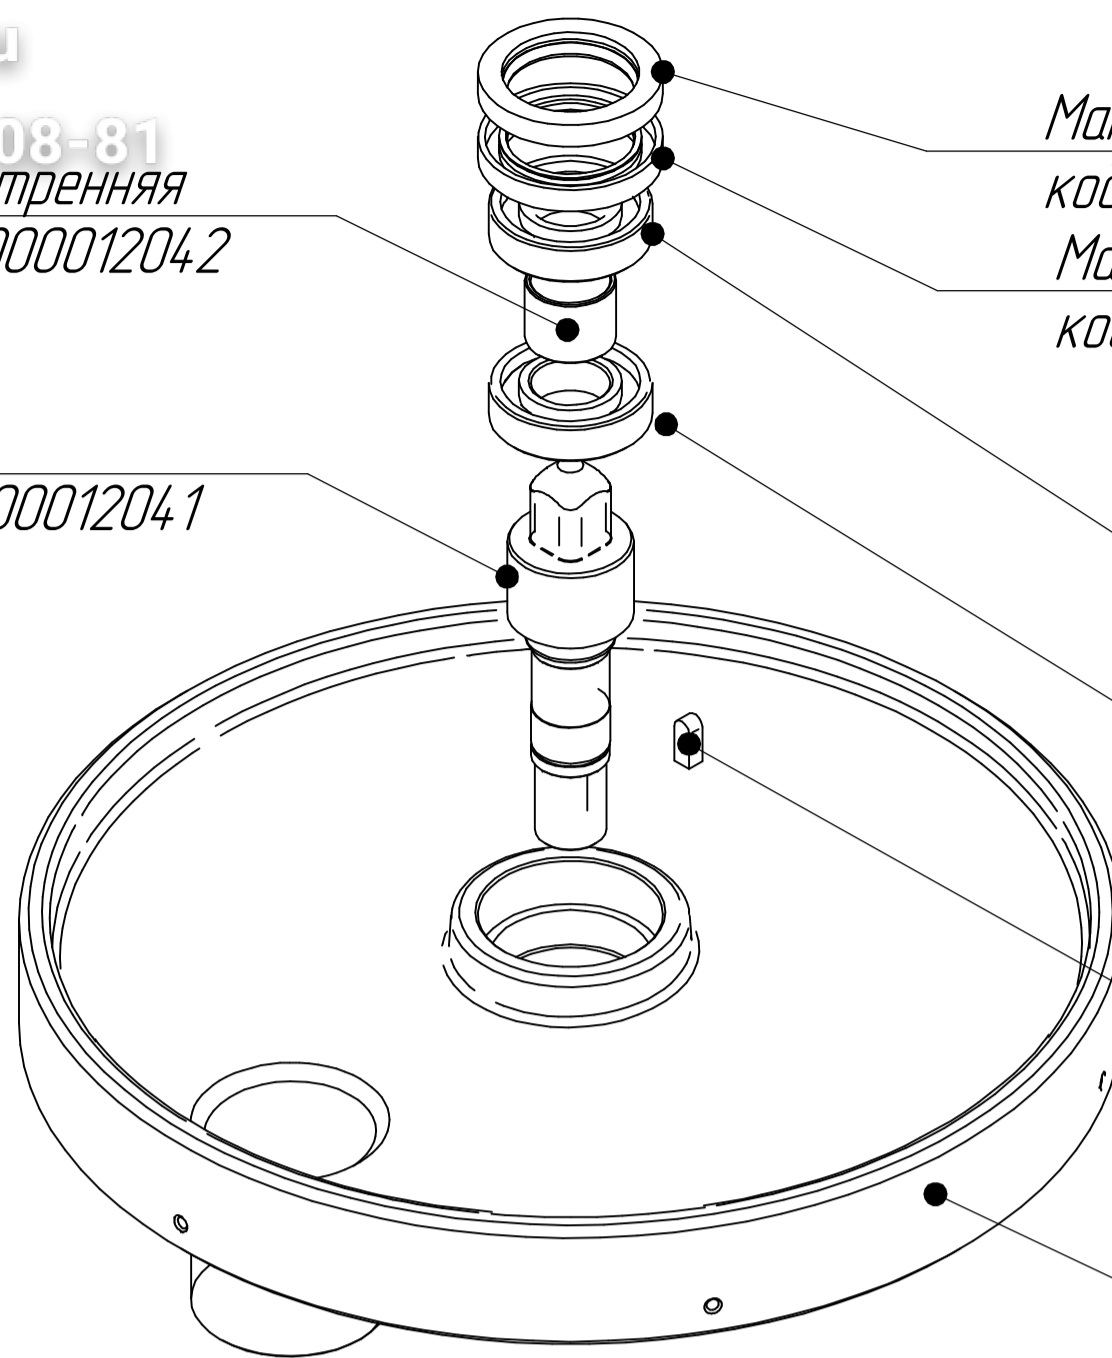

Ось
код 1С 720000012065

Шайба
код 1С 100000049645

Поперечина
код 1С 100000012069

Экран
код 1С 100000012066

Уплотнитель
код 1С 1000000012067

Заслонка
код 1С 100000012068

Опора
код 1С 100000012060

Втулка
код 1С 720000012061

Фиксатор
код 1С 720000012070

Ось фиксатора
код 1С 100000012071

Стержень
код 1С 720000012063

+7(812)987-08-81
Втулка внутренняя
код 1С 720000012042

Вал
код 1С 720000012041

Манжета армир. 2,1-48x70 ГОСТ 8752-79
код 1С 120000020559