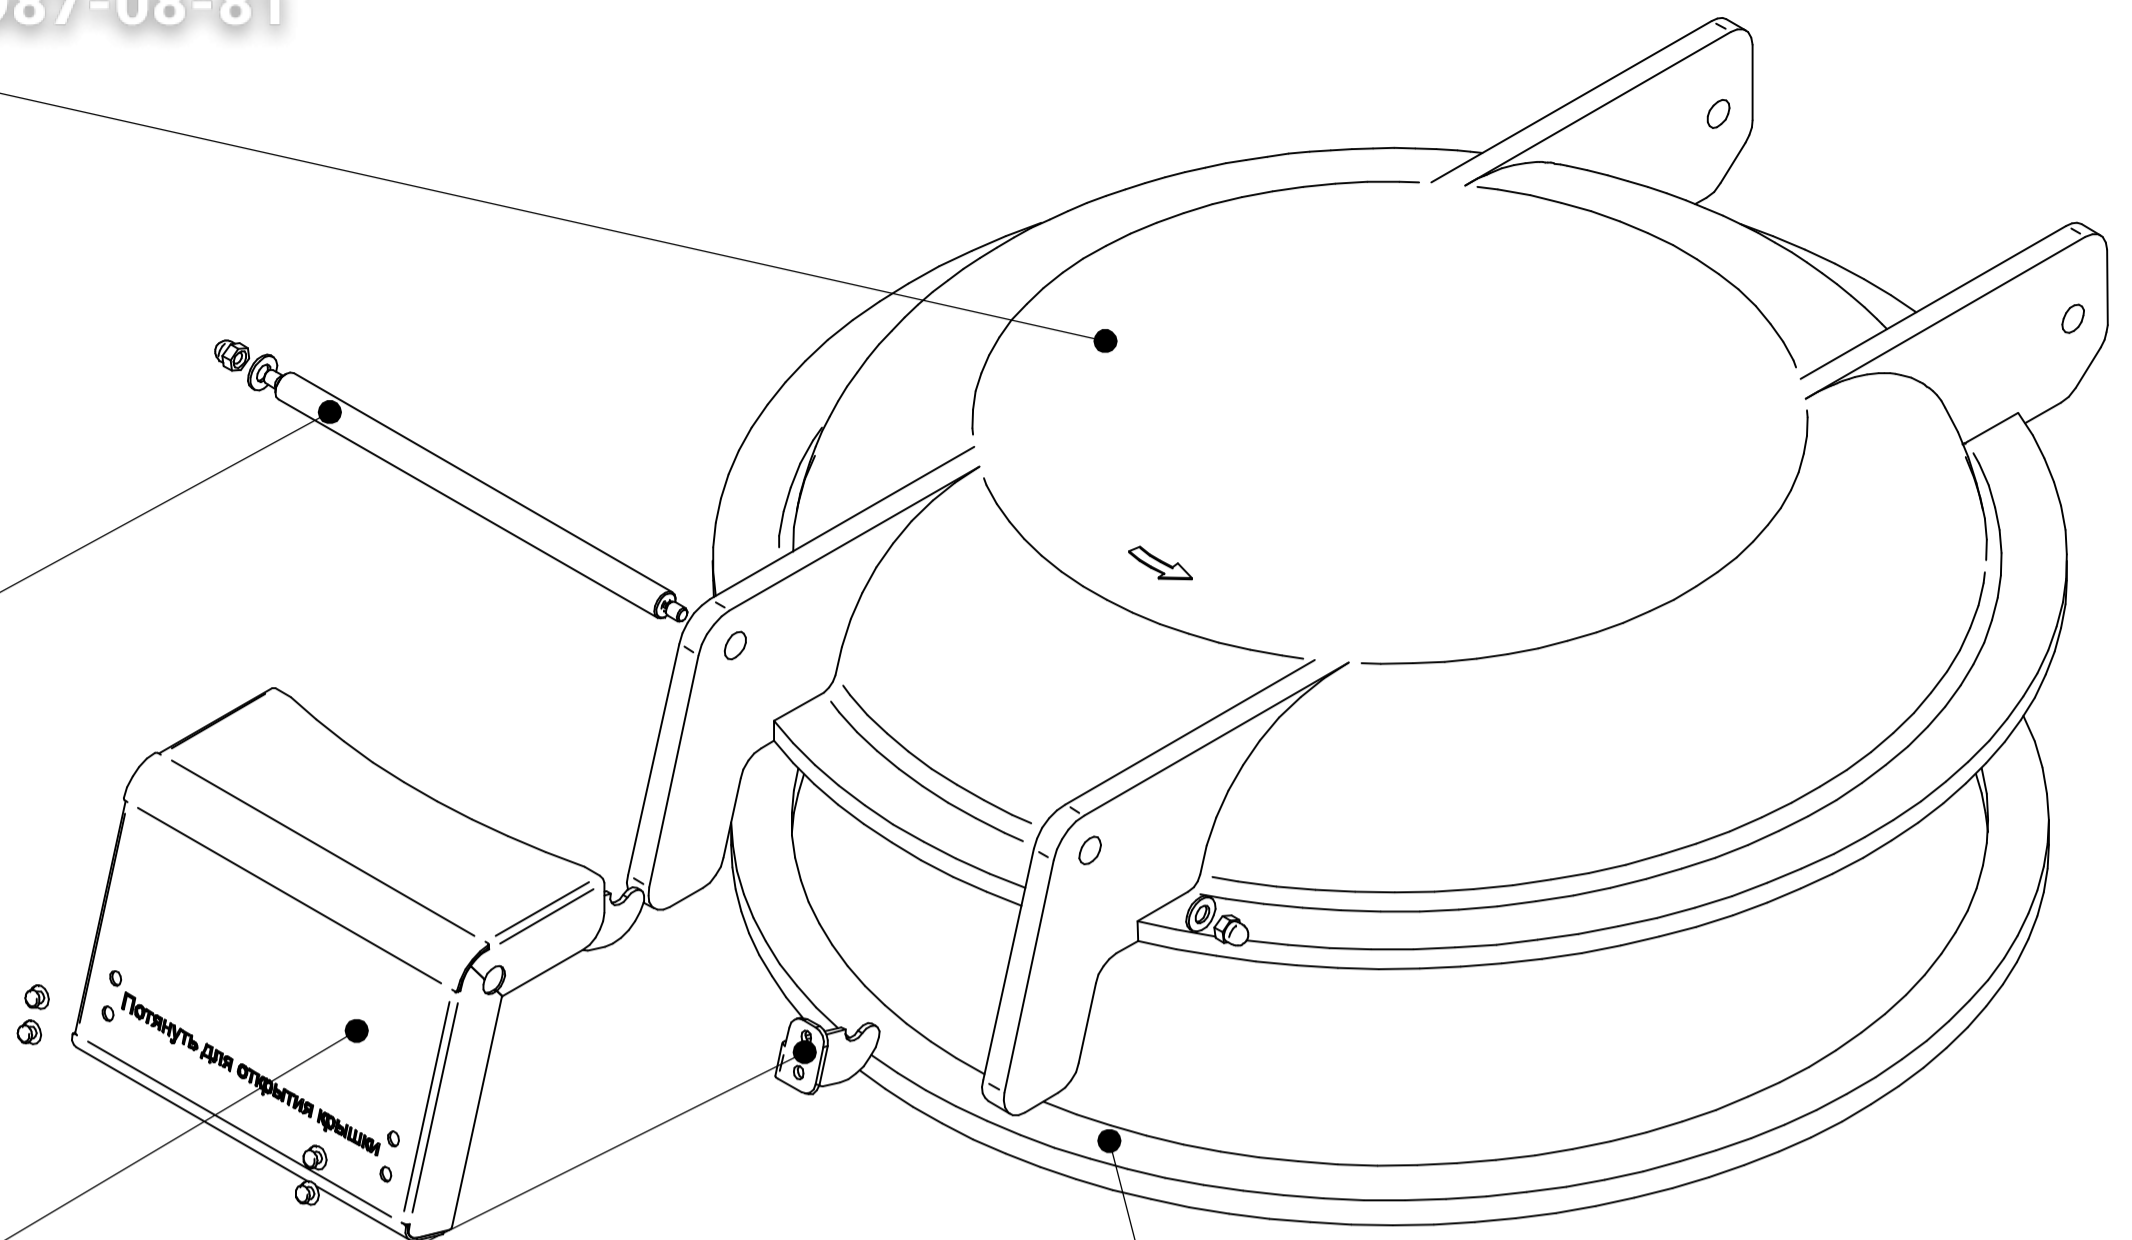

Фиксатор
код 1С 720000012070

Ось фиксатора
код 1С 100000012071

Стержень
код 1С 720000012063

Крышка
код 1С 720000027193

Ось крышки
код 1С 720000027151

Рычаг
код 1С 100000050275

Зацеп
код 1С 100000012268

Уплотнитель крышки EPDM 21 x 15
код 1С 100000012267