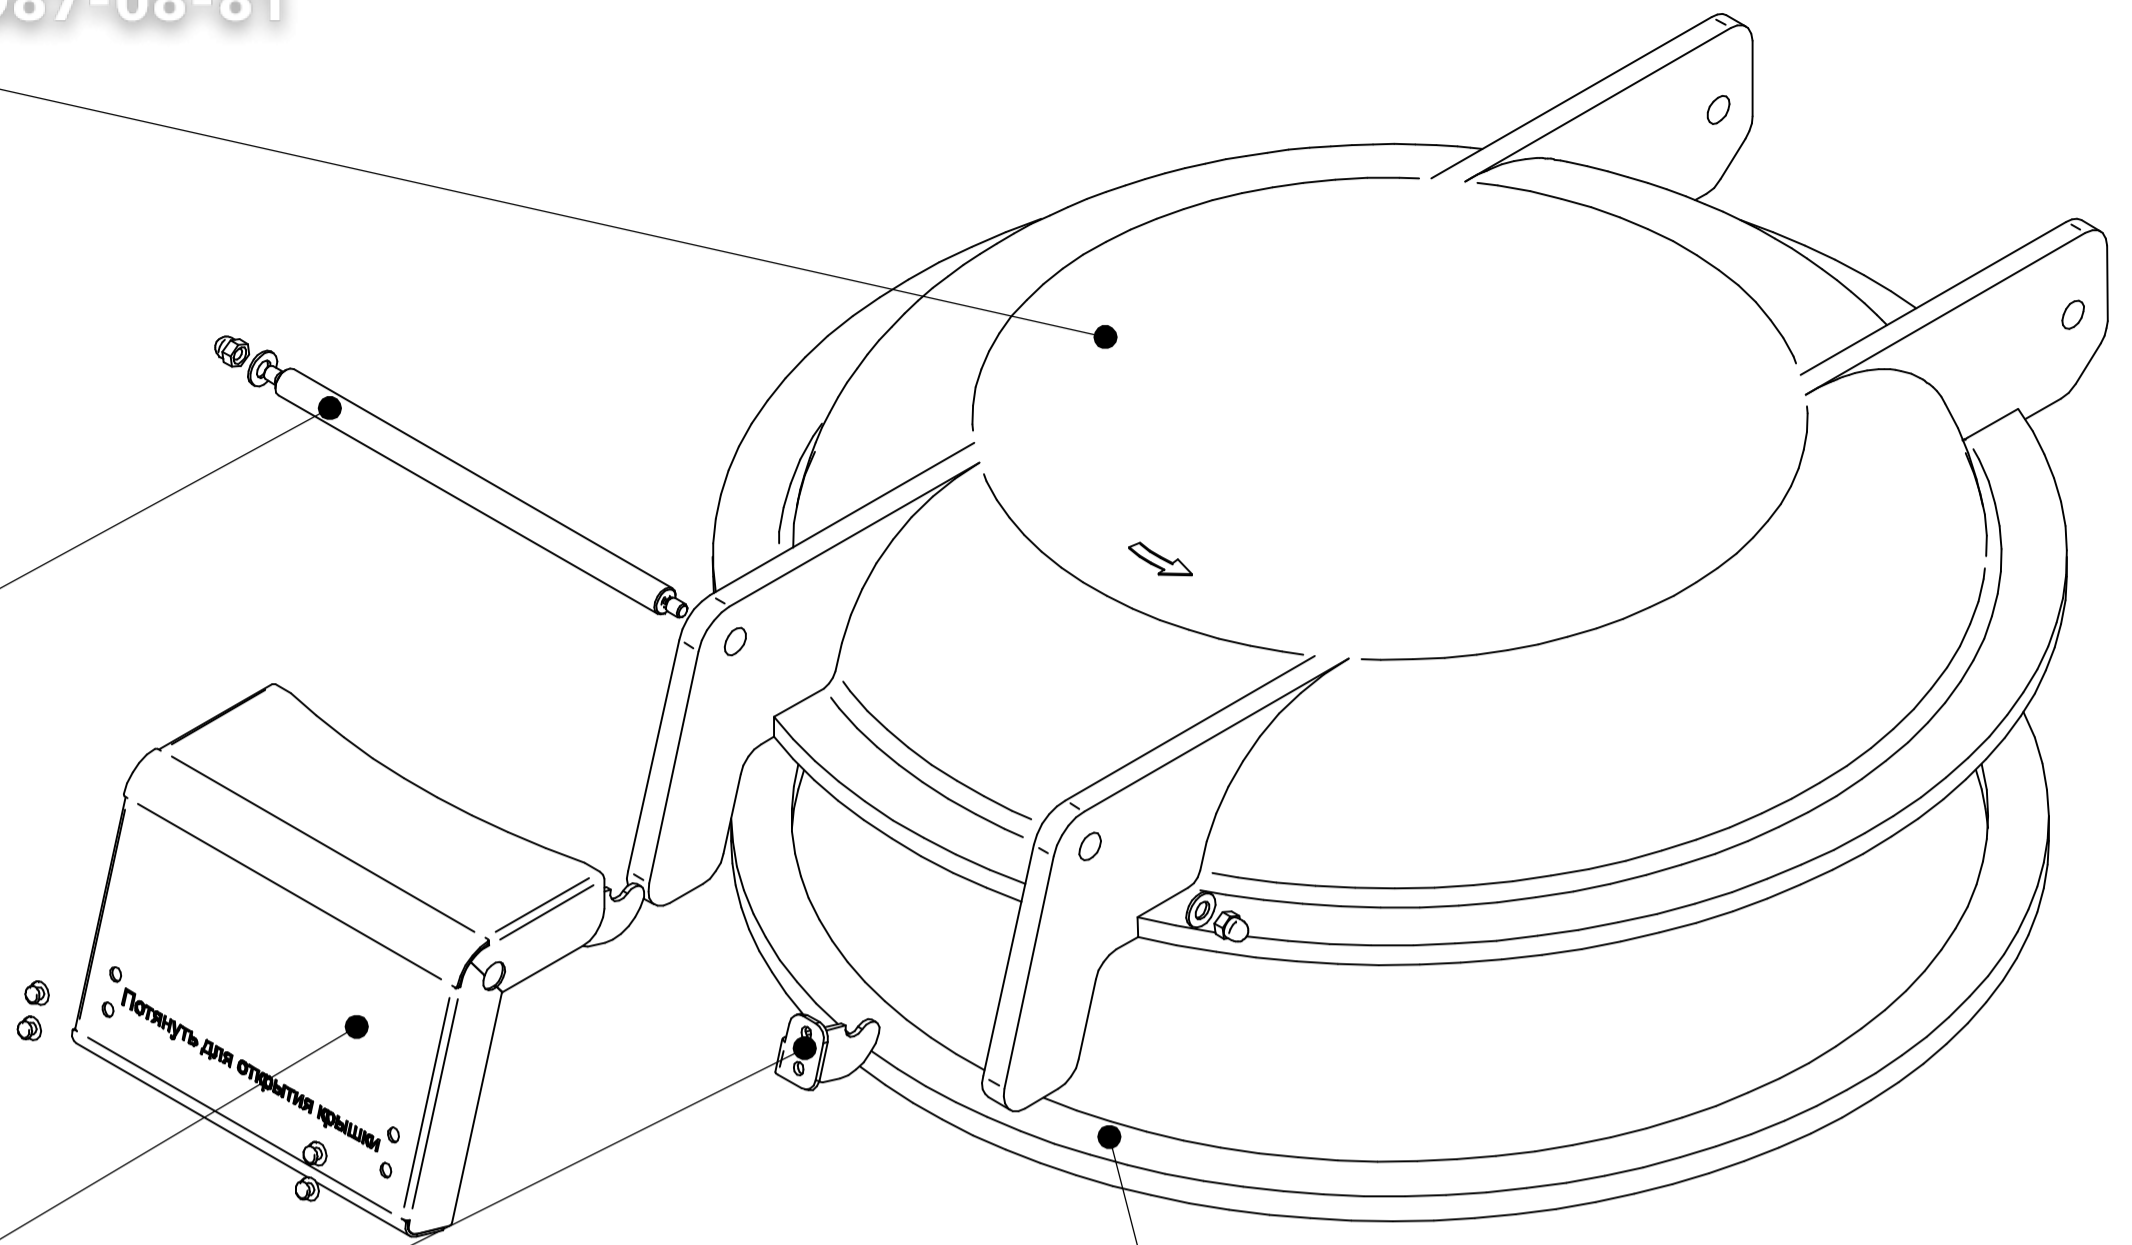

Шайба
код 1С 100000012043

Крышка
код 1С 720000027193

Ось крышки
код 1С 720000027151

Рычаг
код 1С 100000050275

Зацеп
код 1С 100000012268

Уплотнитель крышки EPDM 21 x 15
код 1С 100000012267

Кронштейн
код 1С 100000050283 (812)987-08-81