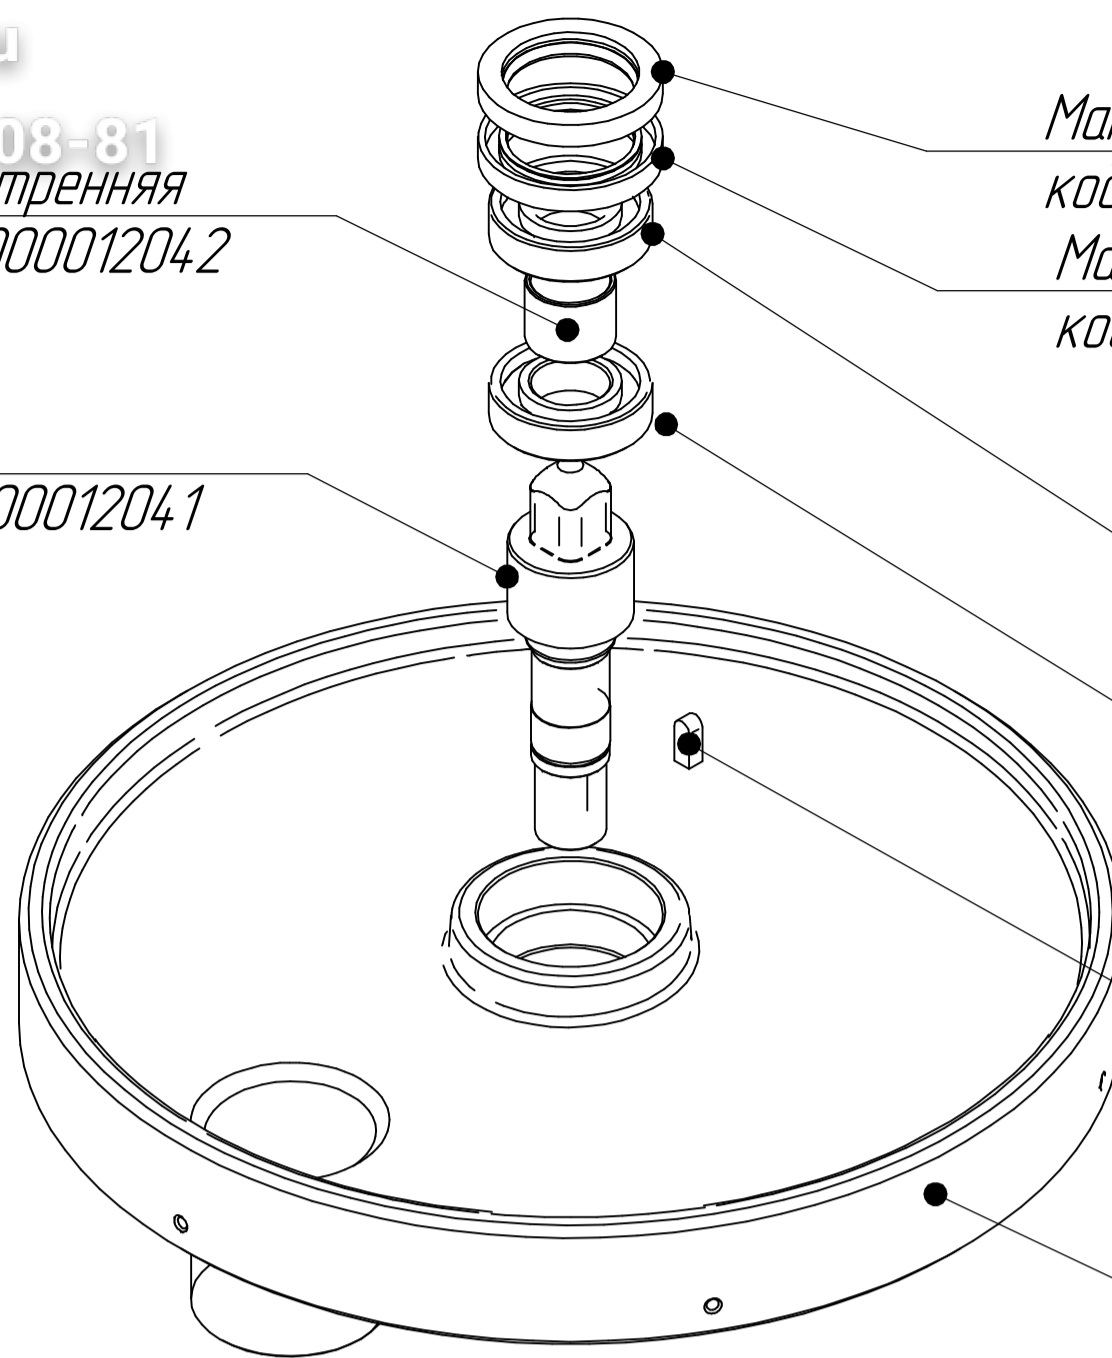

Гофротрубка ПВХ
код 1С 100000049712

Штуцер
код 1С 720000027145

Заглушка
код 1С 120000000556

Втулка резиновая
код 1С 120000002230

Уголок 1/2"
код 1С 120000000555

Кран шаровый латунный 1/2"
код 1С 120000132715

Ось
код 1С 720000012065

Шайба
код 1С 100000049645

Поперечина
код 1С 100000012069

Экран
код 1С 100000012066

Уплотнитель
код 1С 100000012067

Заслонка
код 1С 100000012068

Опора
код 1С 100000012060

Втулка
код 1С 720000012061

Фиксатор
код 1С 720000012070

Ось фиксатора
код 1С 100000012071

Стержень
код 1С 720000012063

Манжета армир. 2,1-48x70 ГОСТ 8752-79
код 1С 120000020559

Манжета армир. 2,1-48x70 ГОСТ 8752-79
код 1С 120000020559