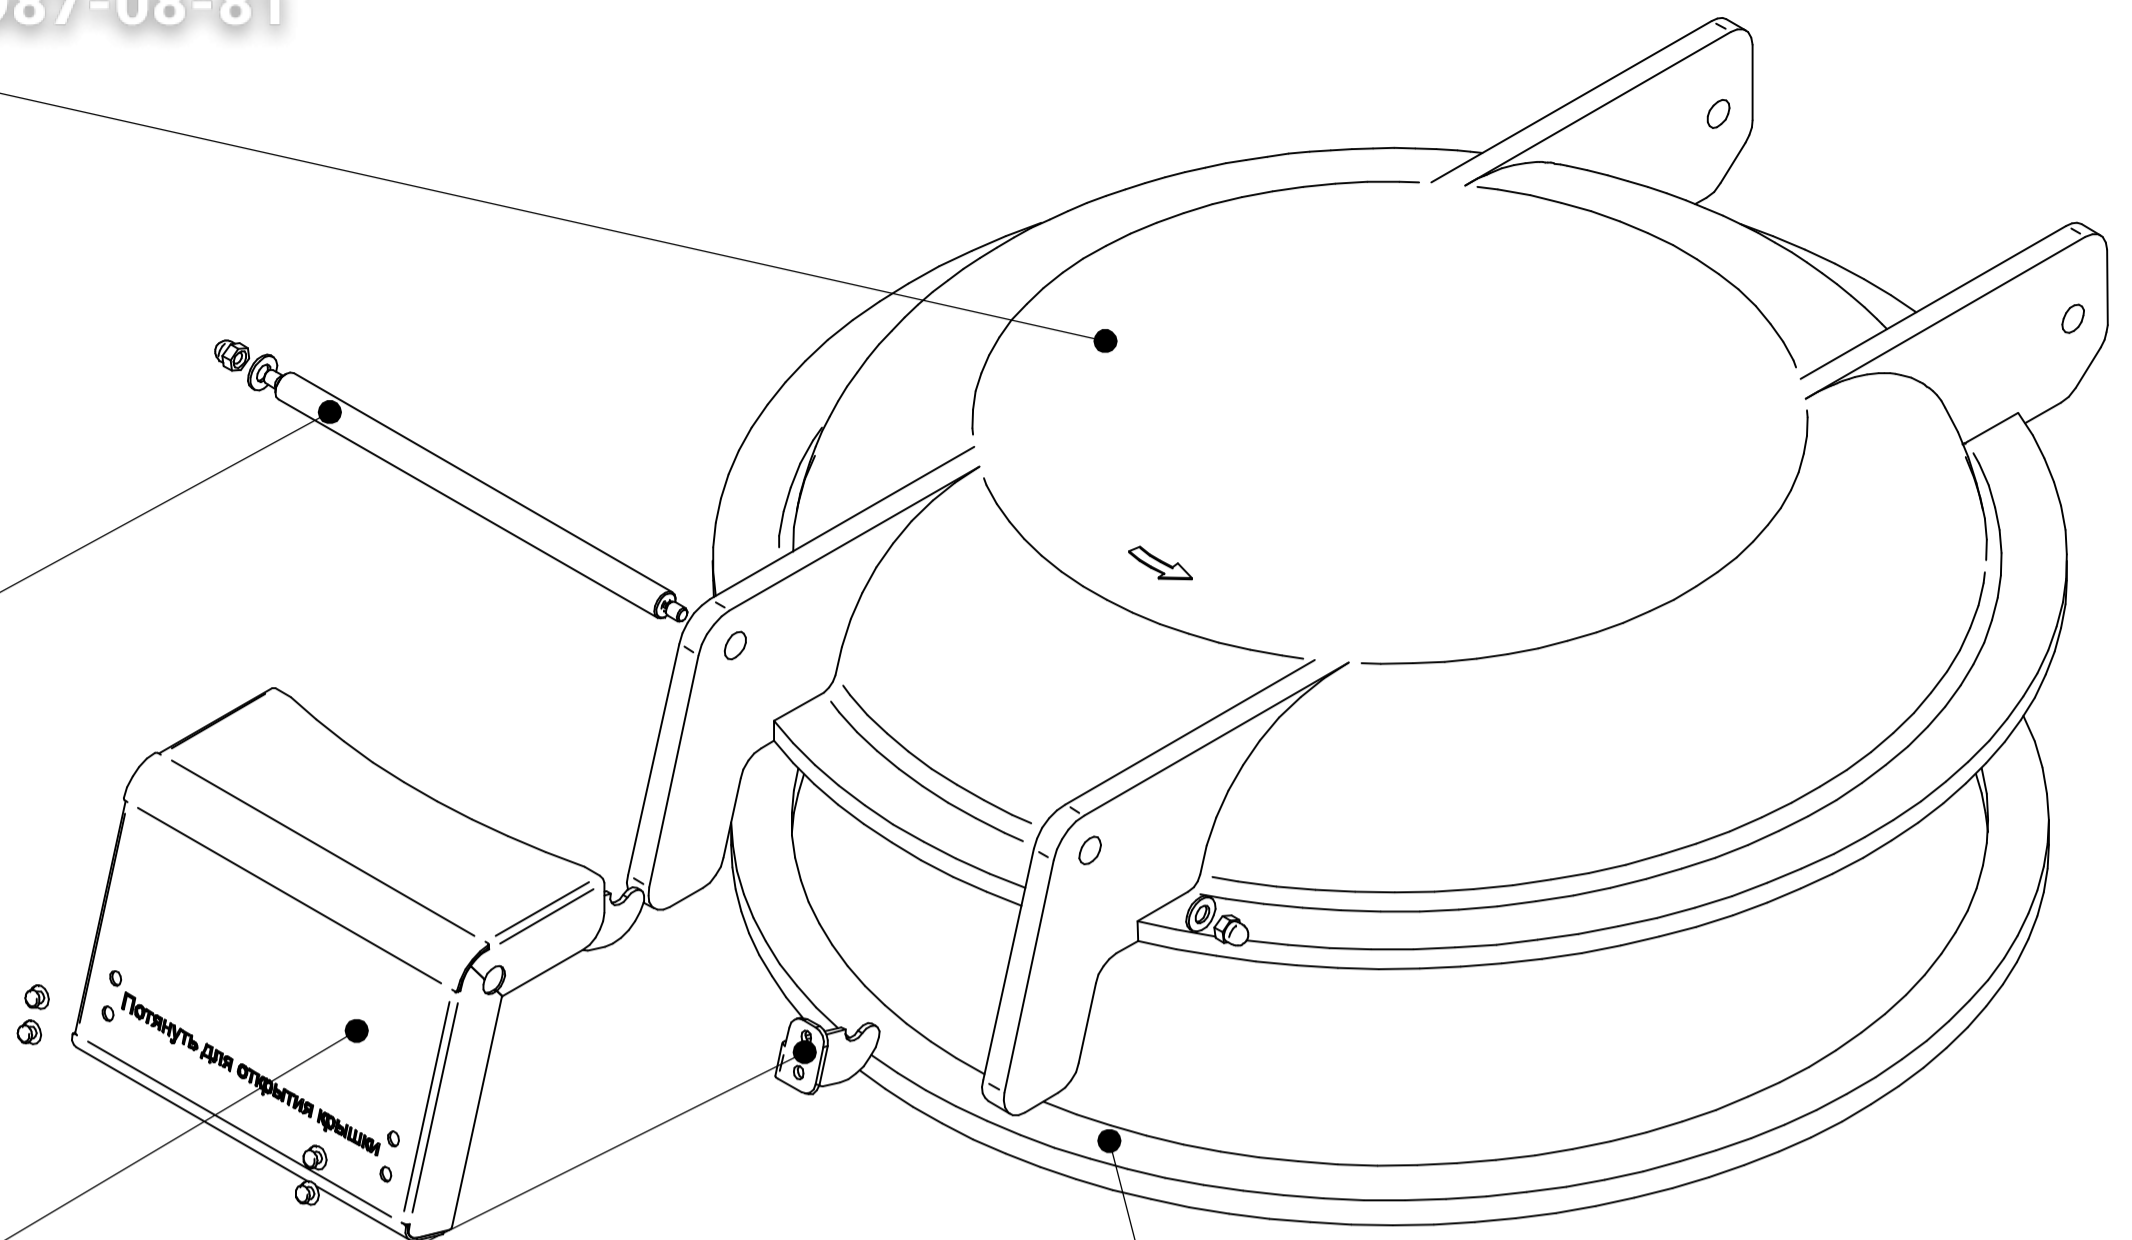

Крышка
код 1С 720000027193

Ось крышки
код 1С 720000027151

Рычаг
код 1С 100000050275

Зацеп
код 1С 100000012268

Уплотнитель крышки EPDM 21 x 15
код 1С 100000012267