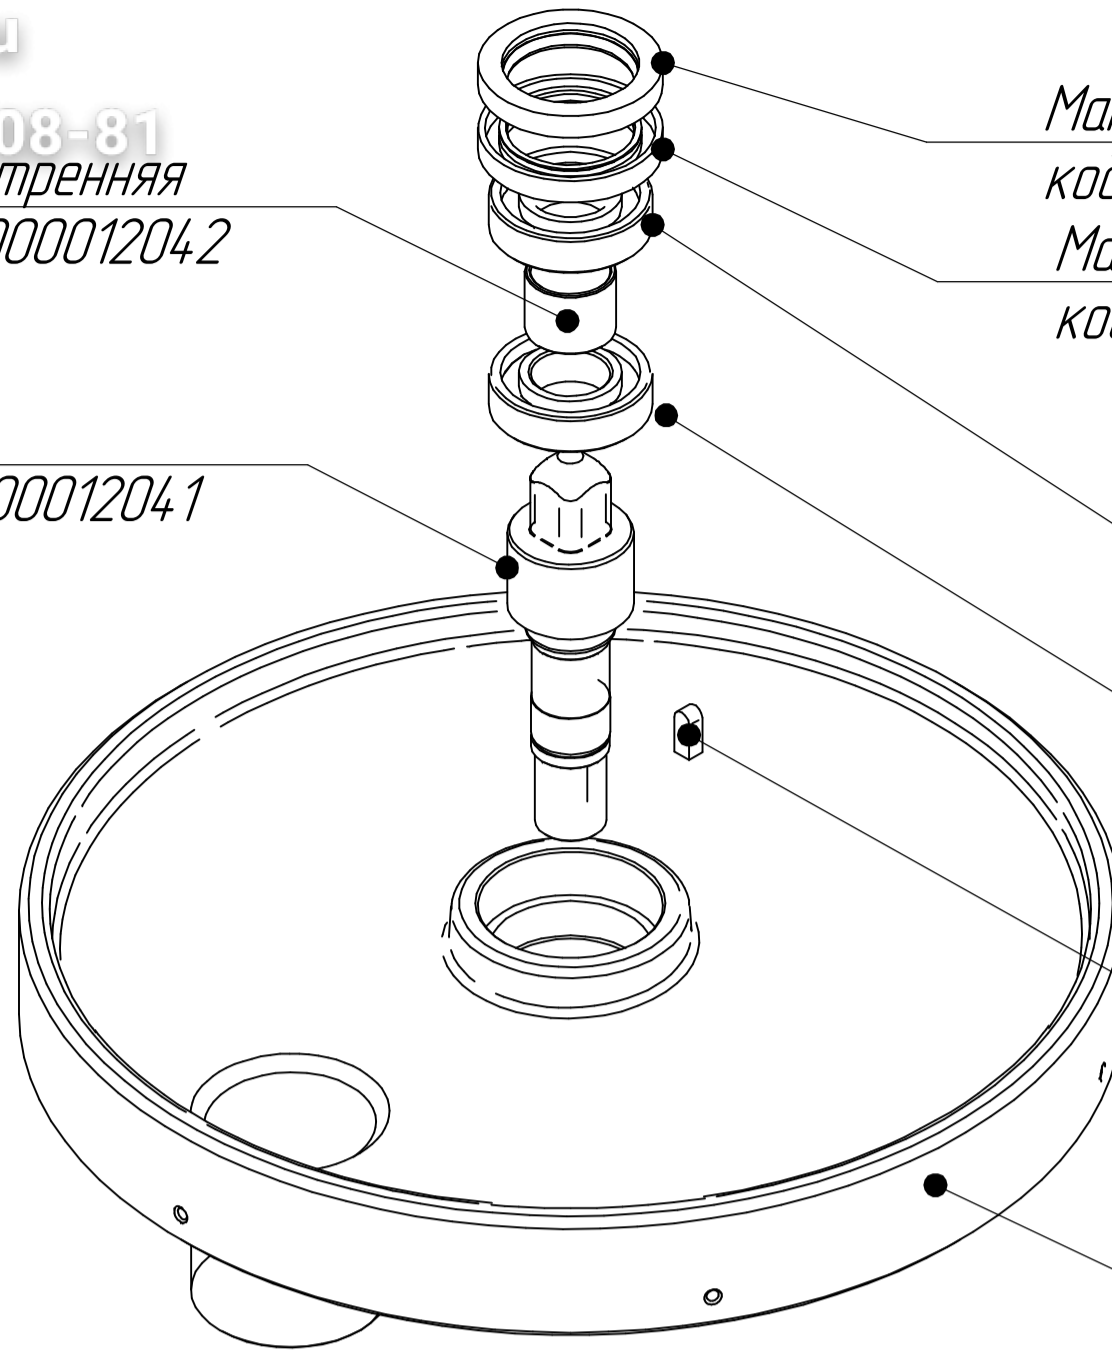

Гофротрубка ПВХ
код 1С 100000049712

Штуцер
код 1С 720000027145

Заглушка
код 1С 120000000556

Втулка резиновая
код 1С 120000002230

Уголок 1/2"
код 1С 120000000555

Кран шаровый латунный 1/2"
код 1С 120000132715

Ось
код 1С 720000012065

Шайба
код 1С 100000049645

Поперечина
код 1С 100000012069

Экран
код 1С 100000012066

Уплотнитель
код 1С 100000012067

Заслонка
код 1С 100000012068

Опора
код 1С 100000012060

Втулка
код 1С 720000012061

Фиксатор
код 1С 720000012070

Ось фиксатора
код 1С 100000012071

Стержень
код 1С 720000012063

Манжета армир. 2,1-48x70 ГОСТ 8752-79
код 1С 120000020559

Манжета армир. 2,1-48x70 ГОСТ 8752-79
код 1С 120000020559