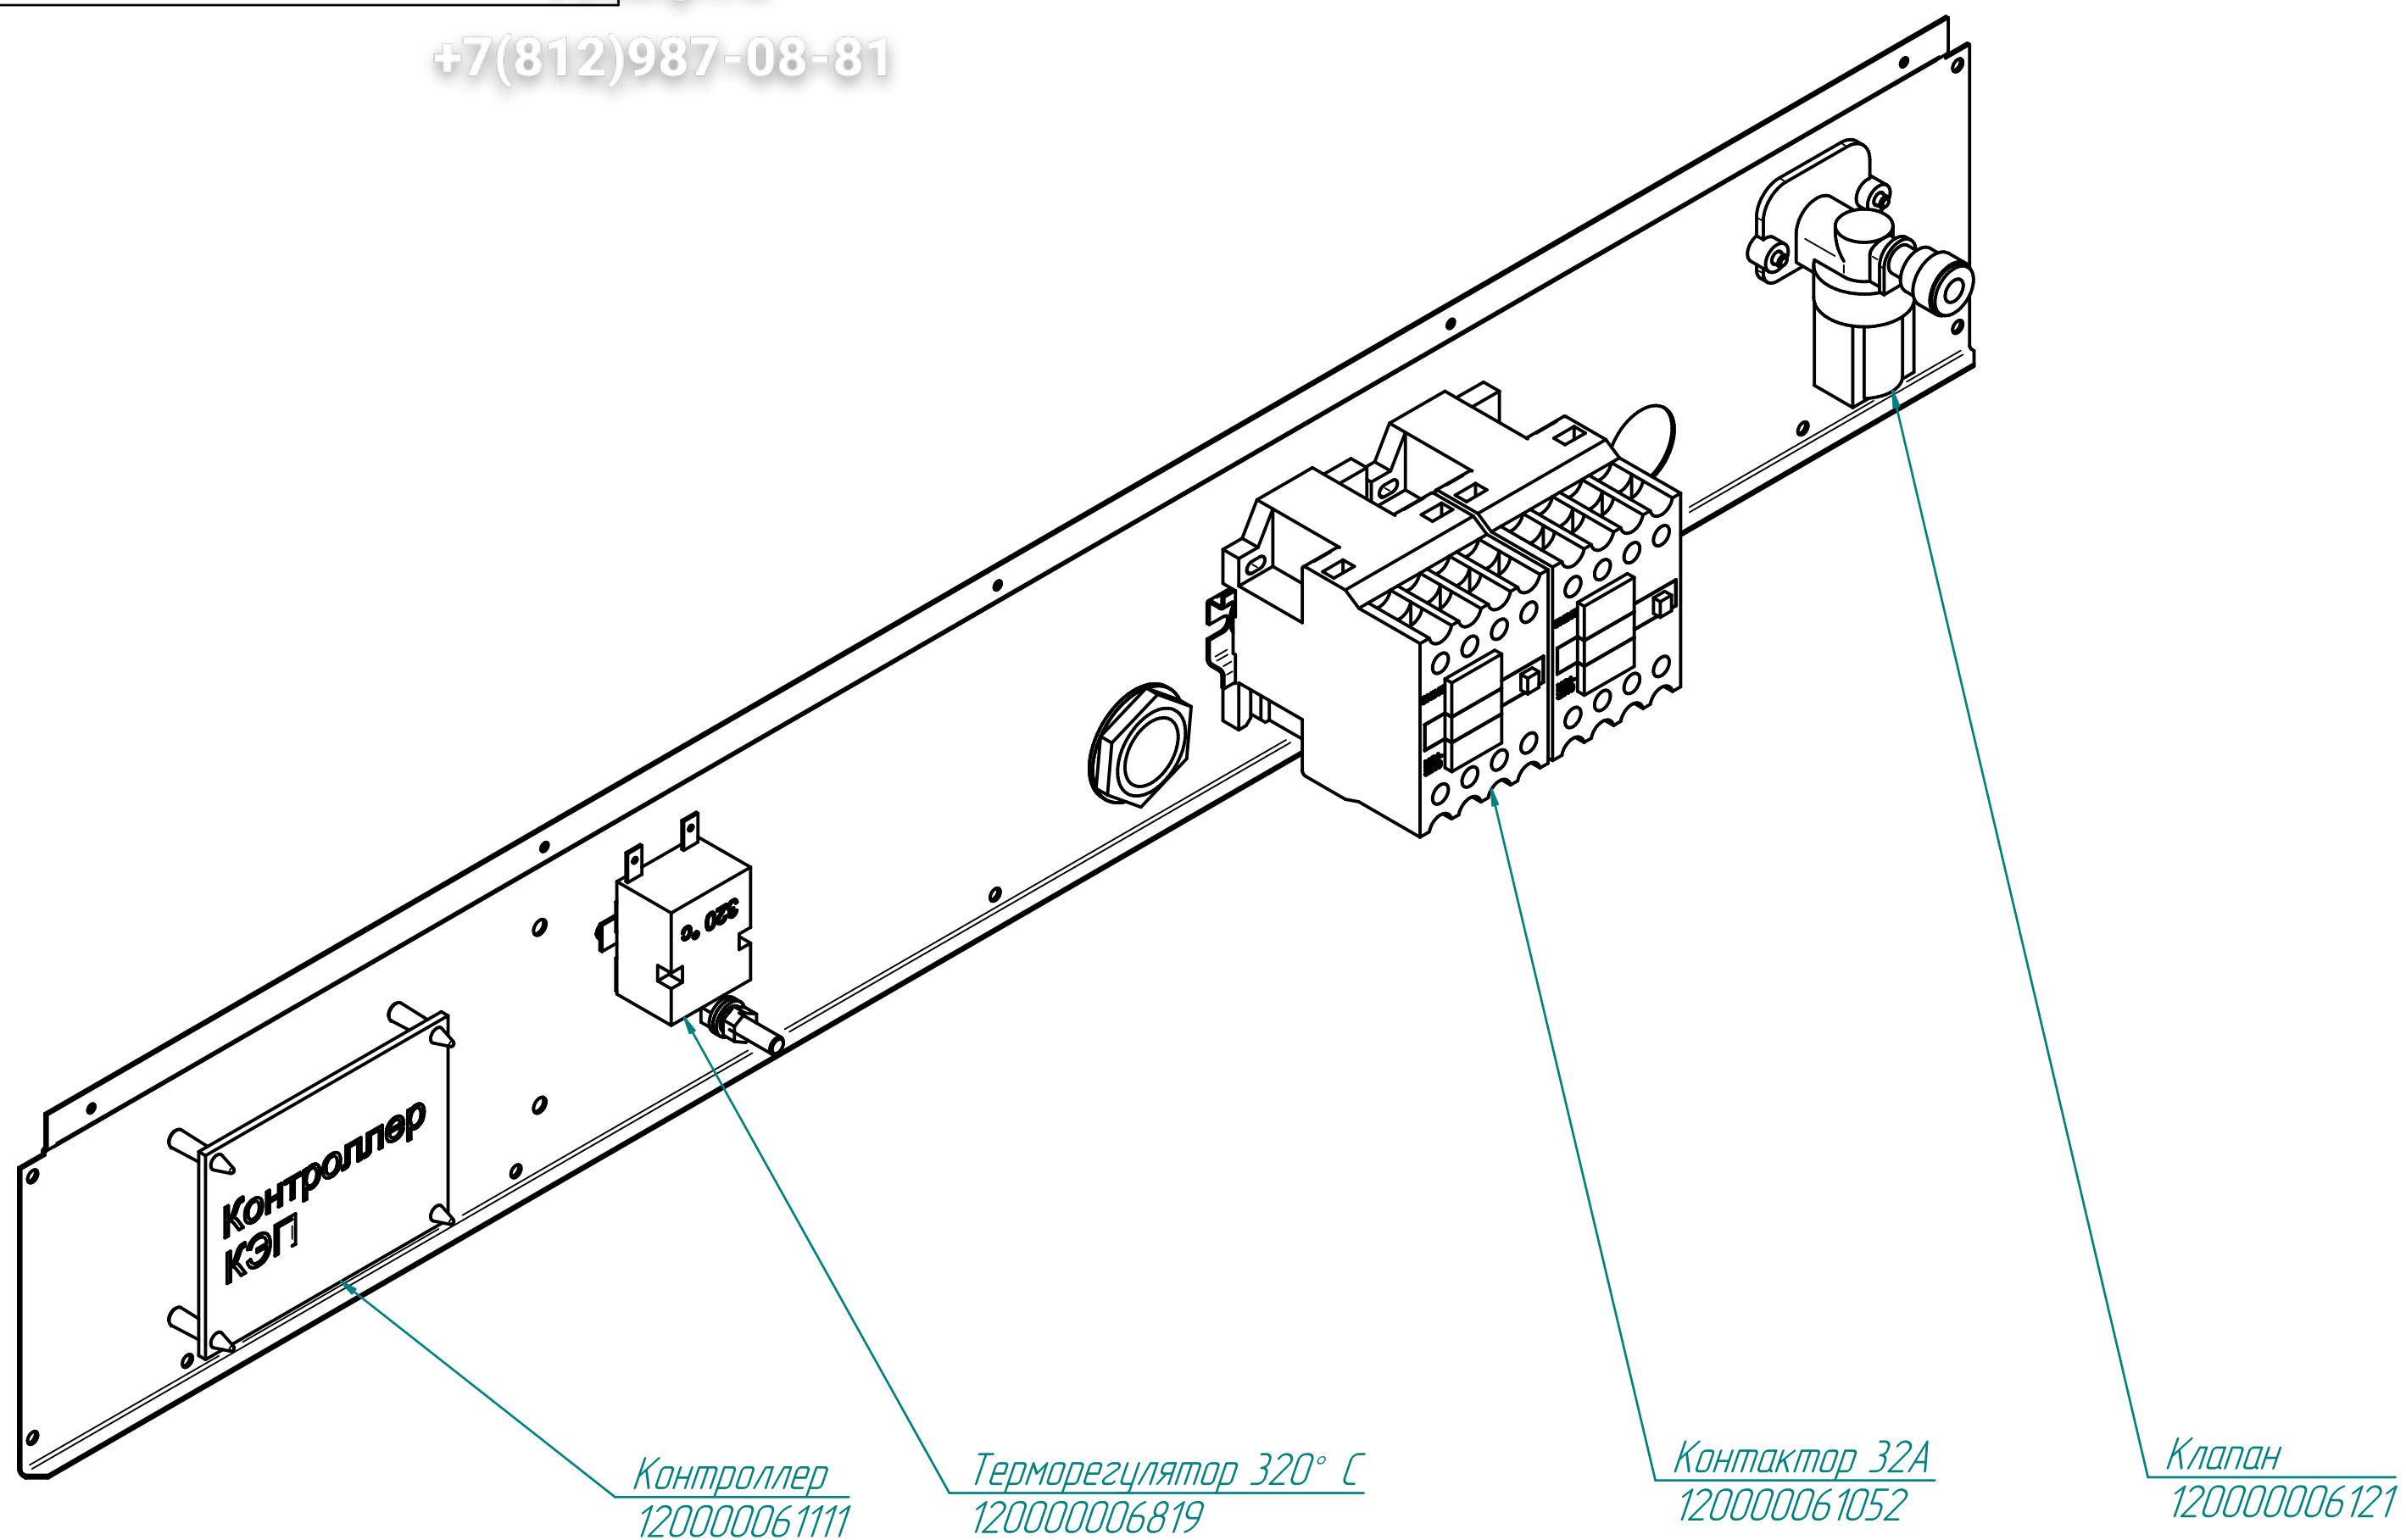

КЭП-10.9760.003РС

Конвекционная печь
КЭП-10

Зип Общепит

vsezip.ru

+7(812)987-08-81

редакция от 09.01.2018