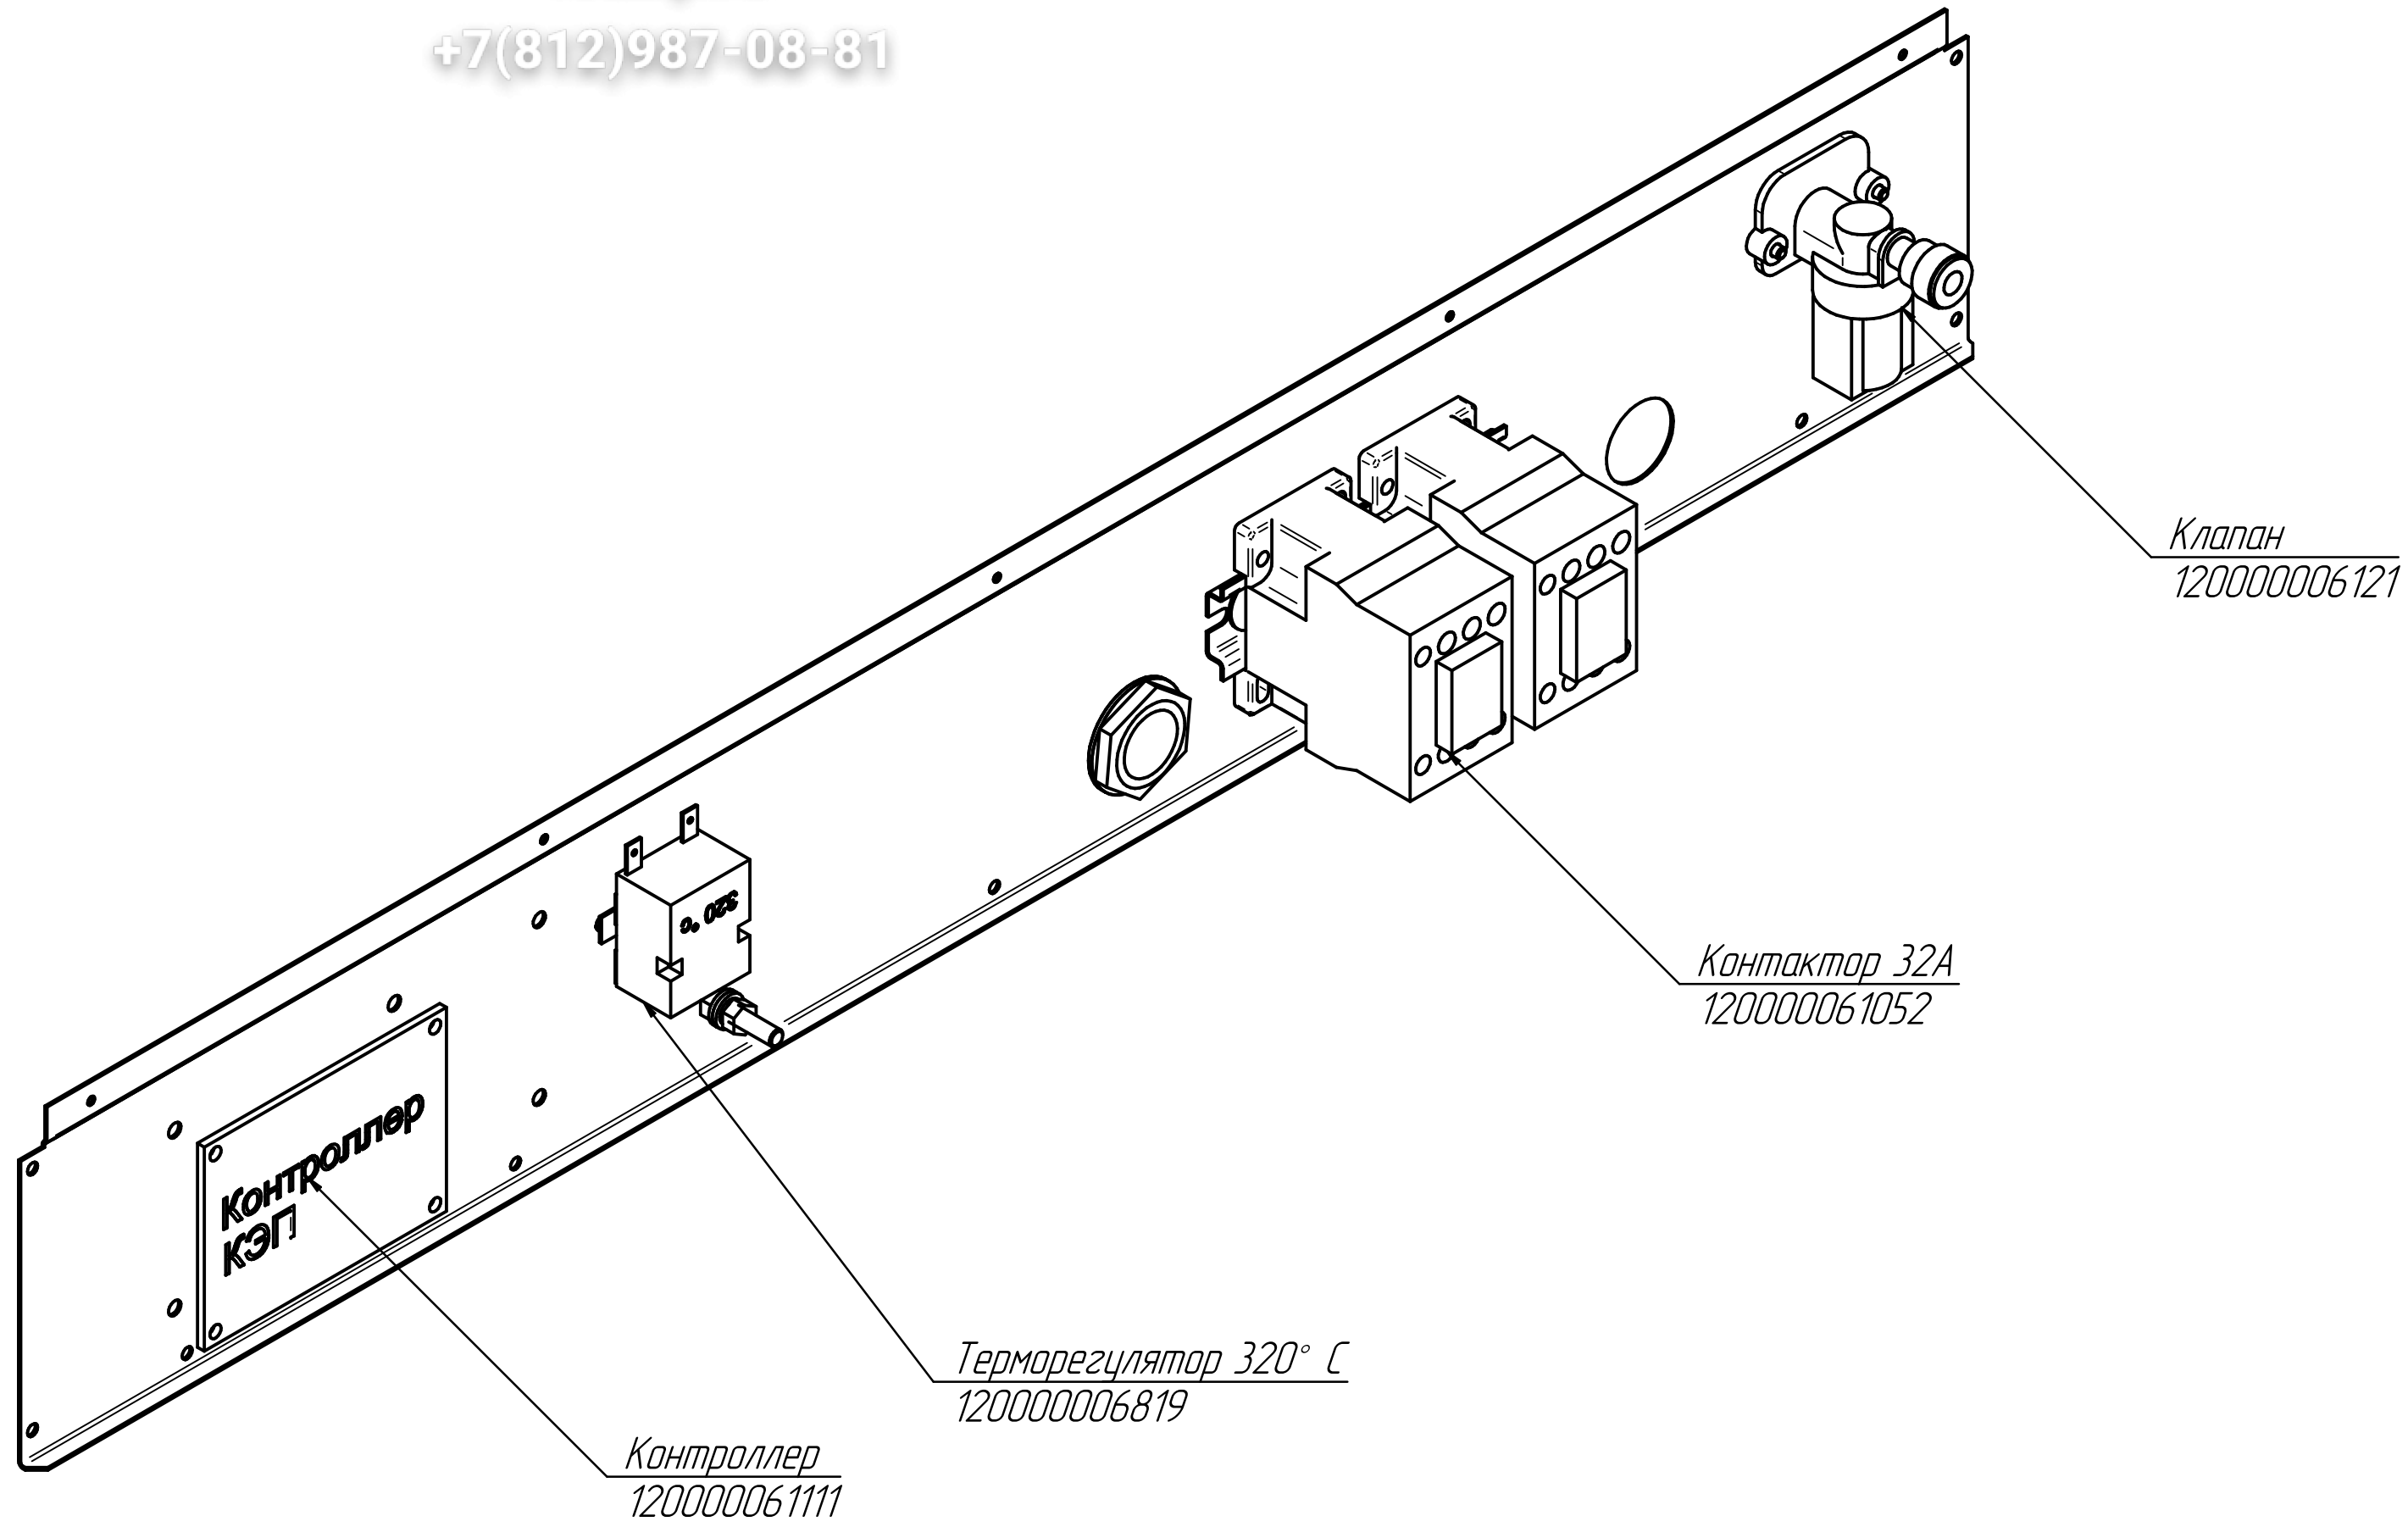

КЭП-10.9760.003РС

Конвекционная печь
КЭП-10

Зип Общепит

vsezip.ru

+7(812)987-08-81