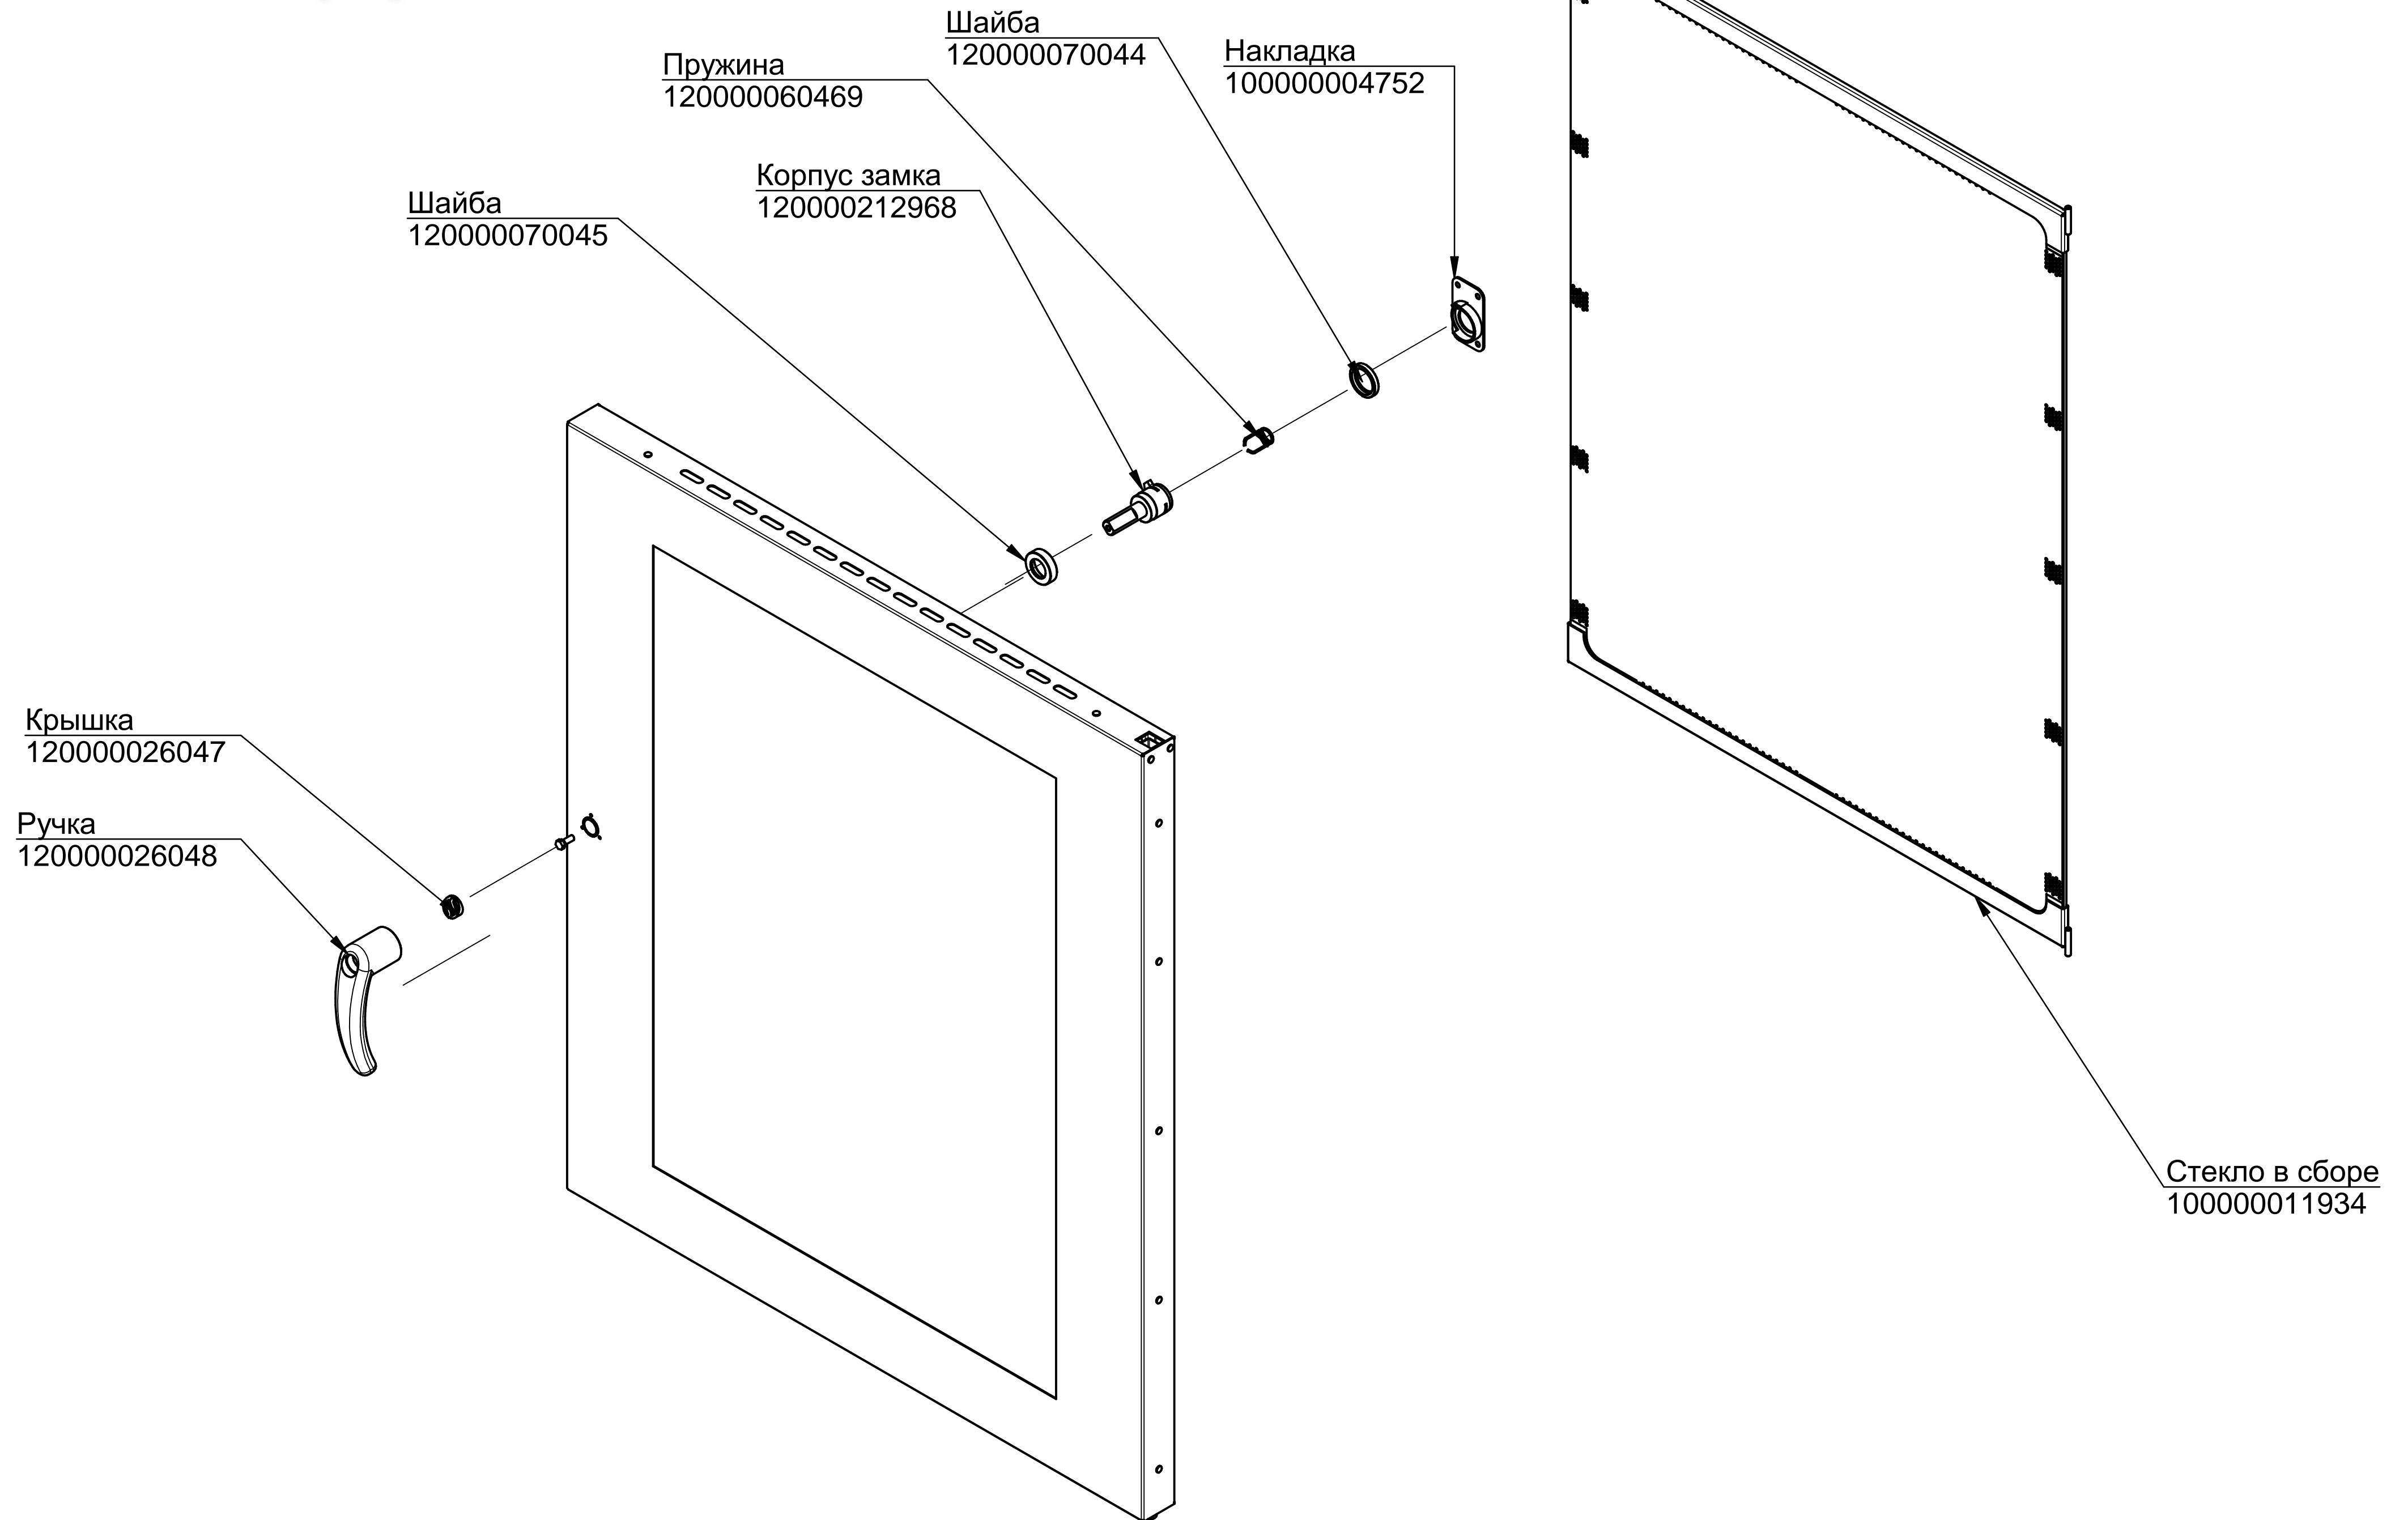

Стекло светильника  
120000020235

Корпус светильника  
120000060440

Геркон  
900000000080

Штырь  
120000213966

Колпак  
120000020532

Уплотнитель  
120000020671

Пружина  
1200000025193

Стойка  
100000000669

Панель управления  
КЭП-10.9760.002РС  
100000017559

Дверь  
КЭП-10.9760.001РС  
100000011922

КЭП-10.9760.001РС Зип Общепит

Конвекционная печь  
КЭП-10

vsezip.ru

+7(812)987-08-81

КЭП-10.9760.001РС Зип Общепит