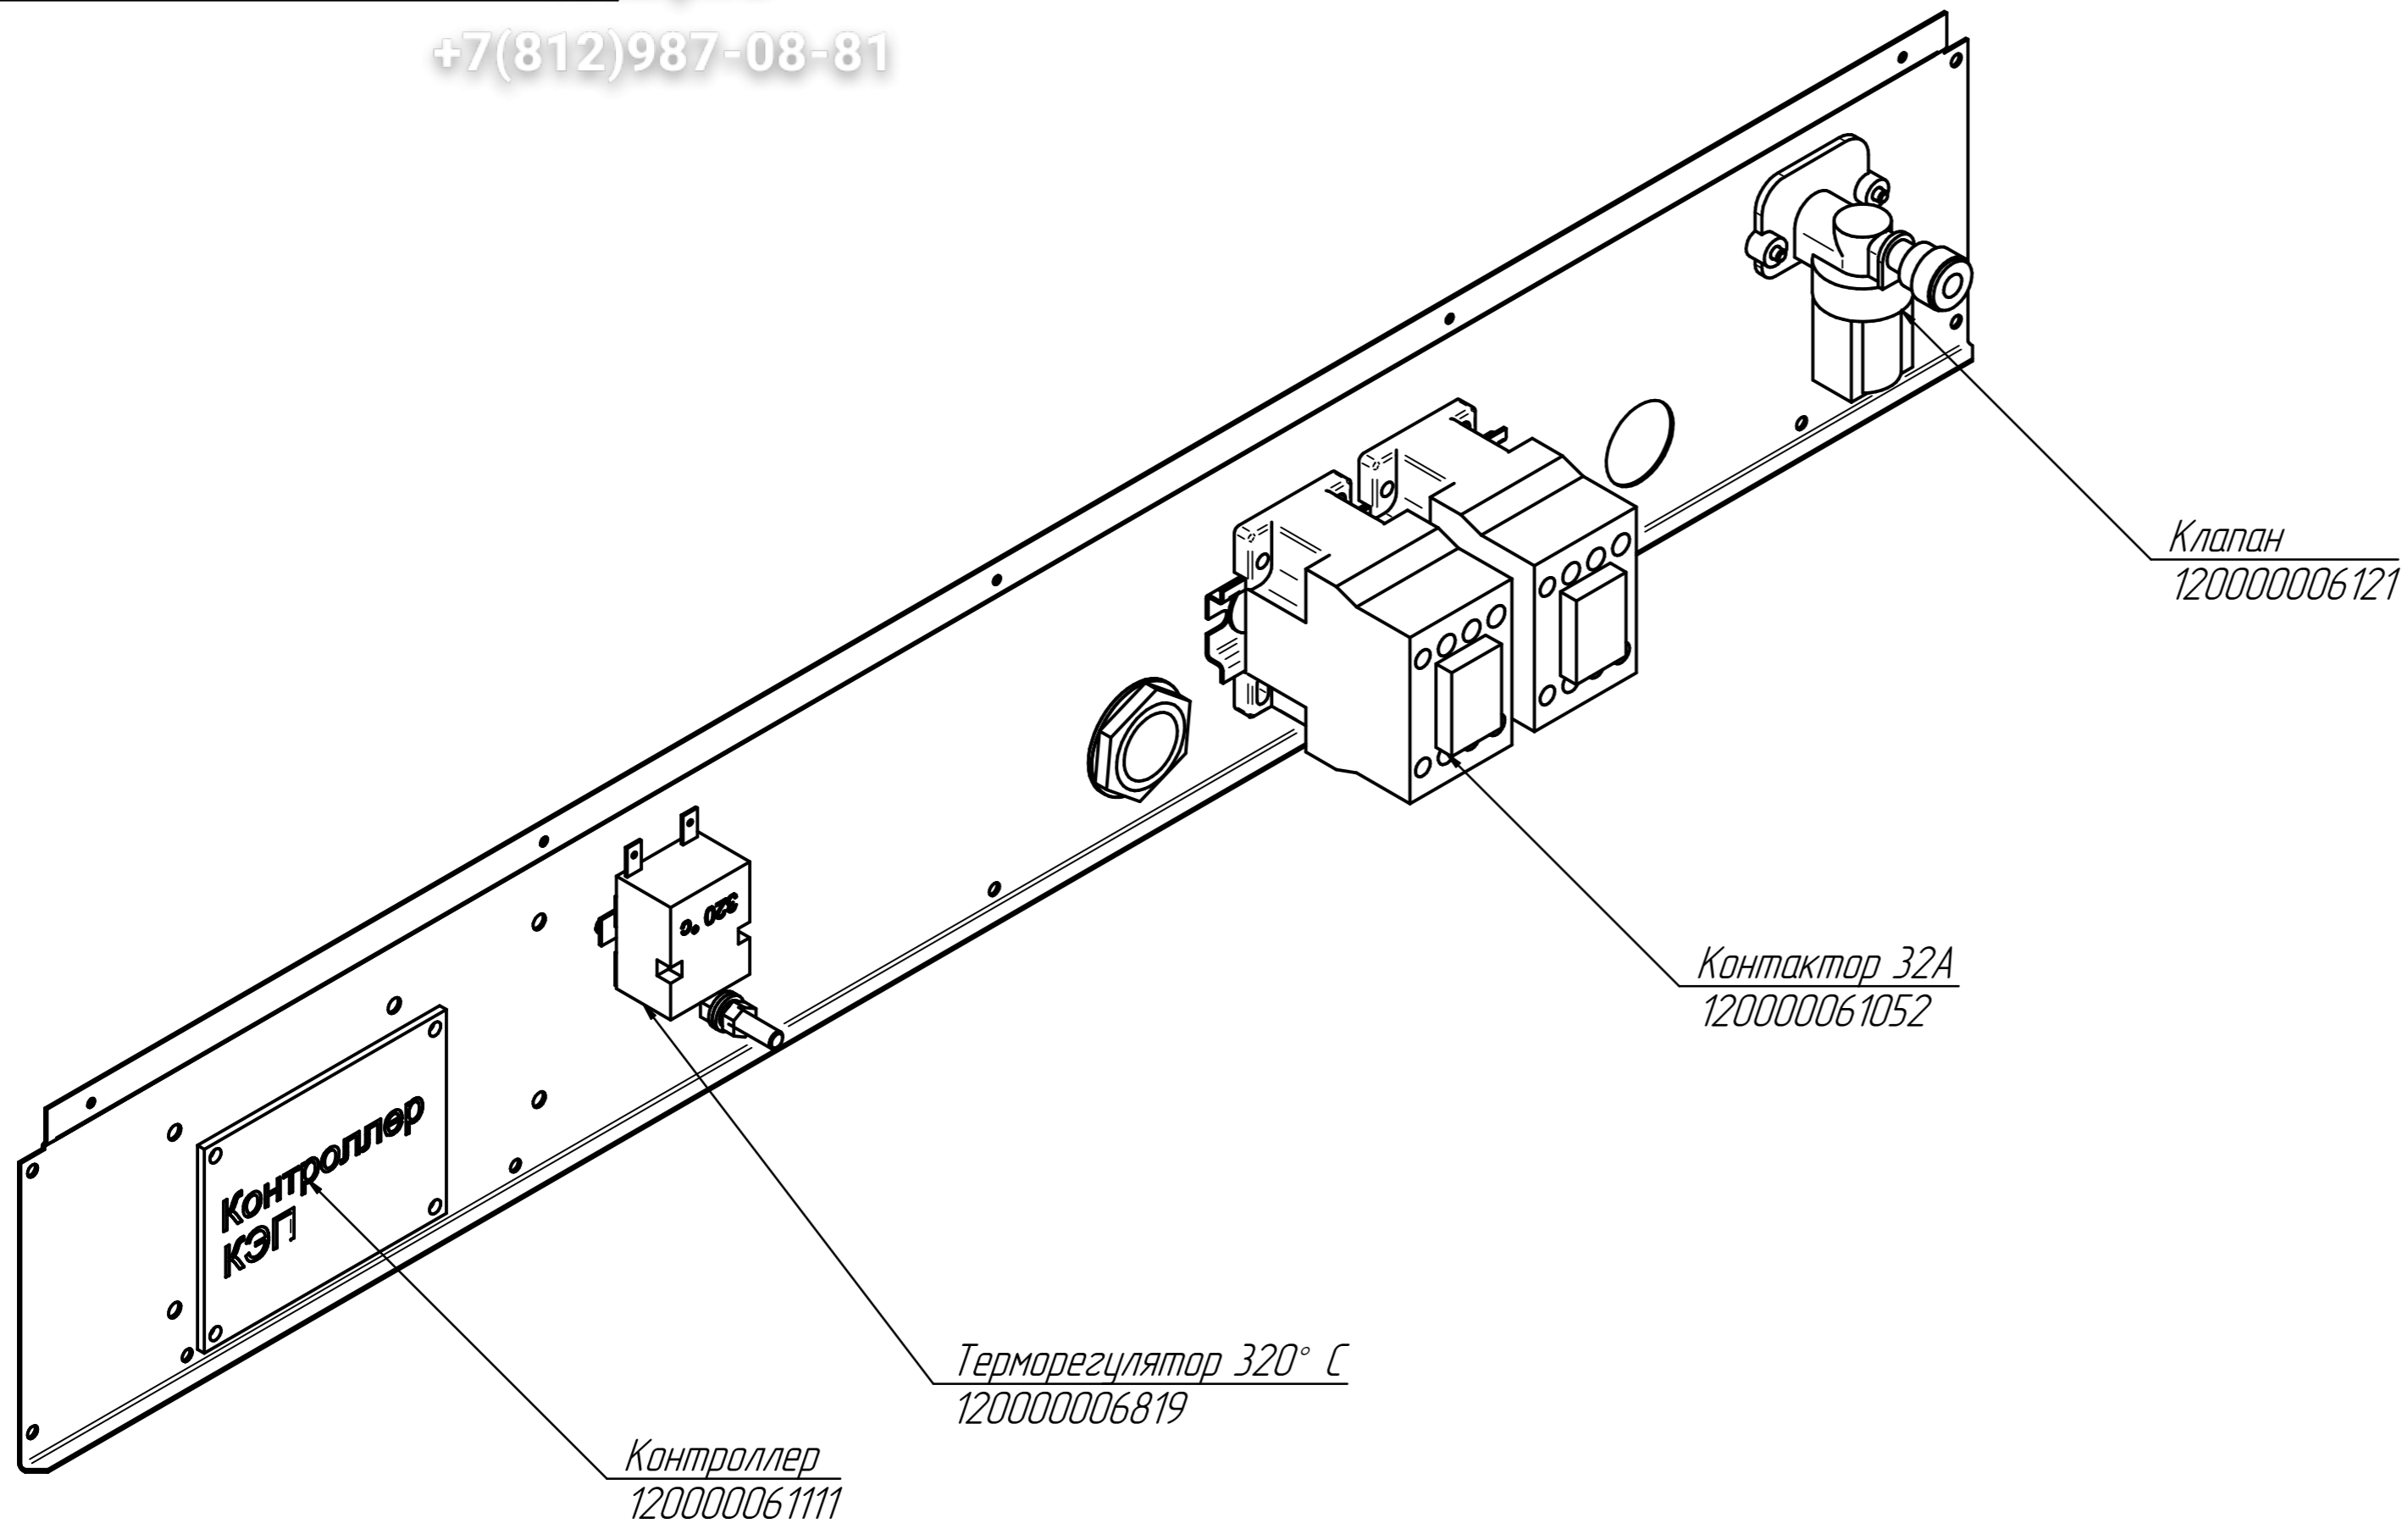

КЭП-10.9760.003РС

Конвекционная печь
КЭП-10

Зип Общепит

vsezip.ru

+7(812)987-08-81