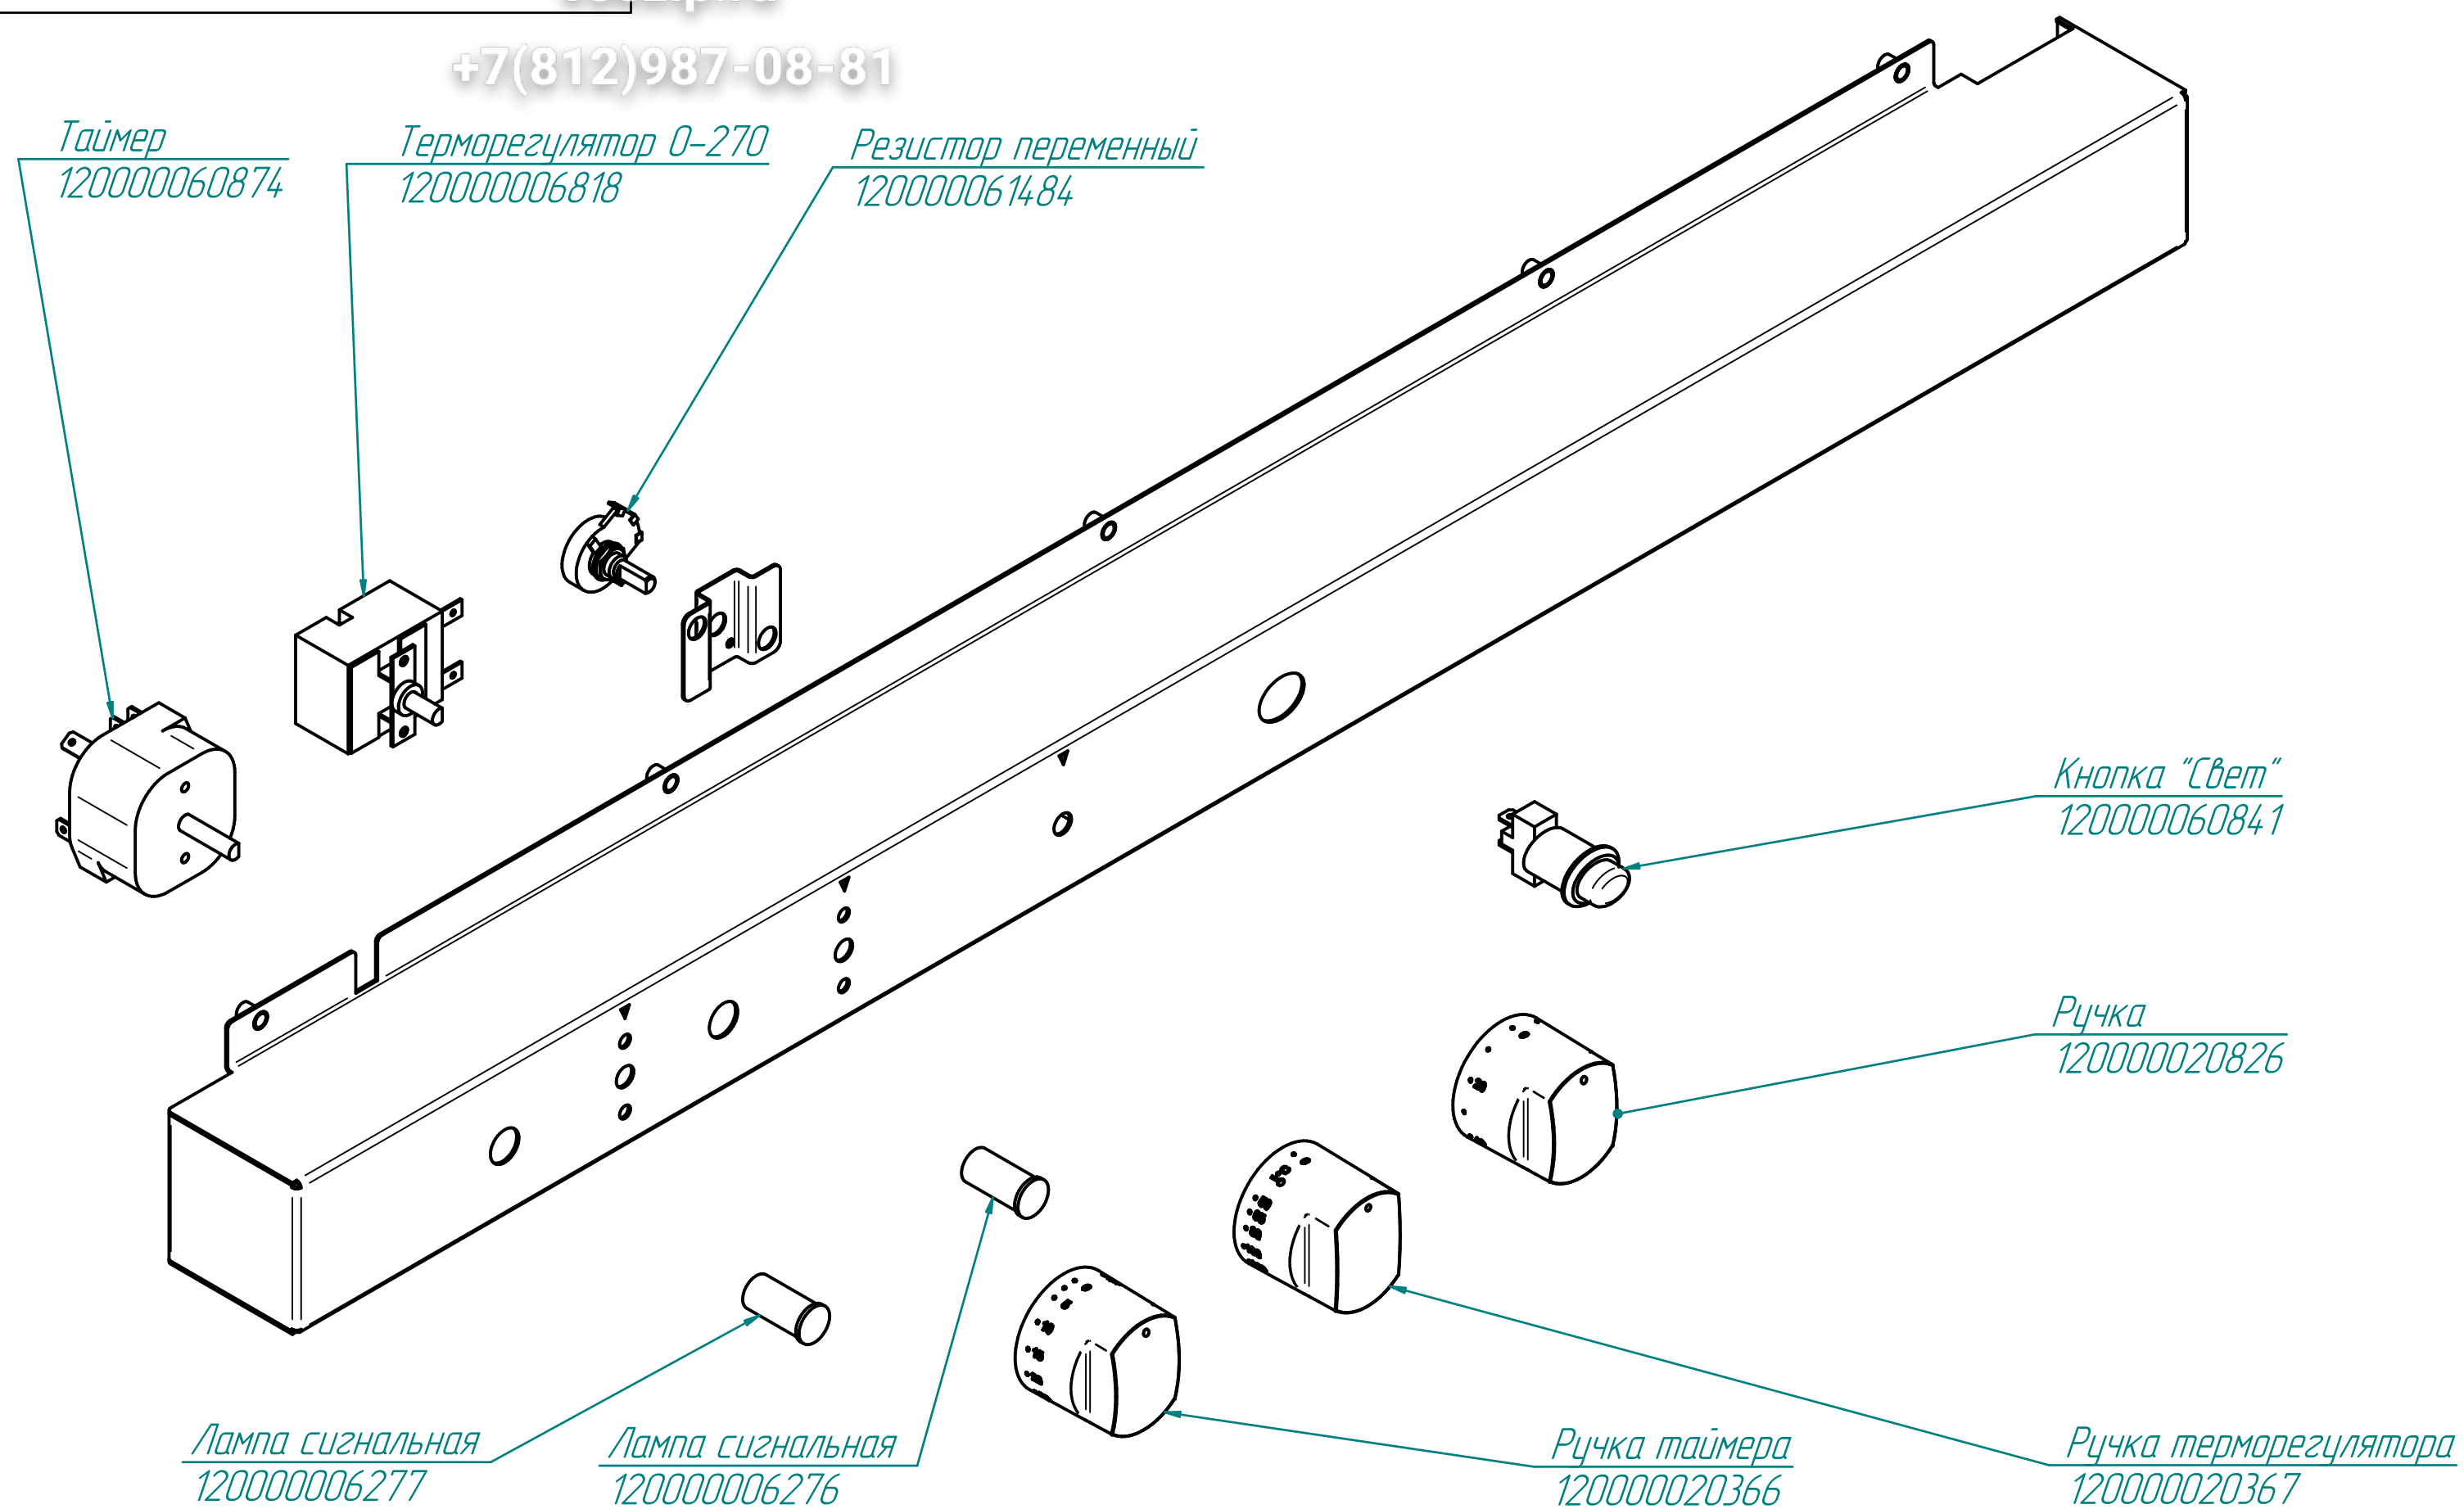

КЭП-10.9760.002РС

Конвекционная печь
КЭП-10

Зип Общепит

vsezip.ru

+7(812)987-08-81

редакция от 09.01.2018