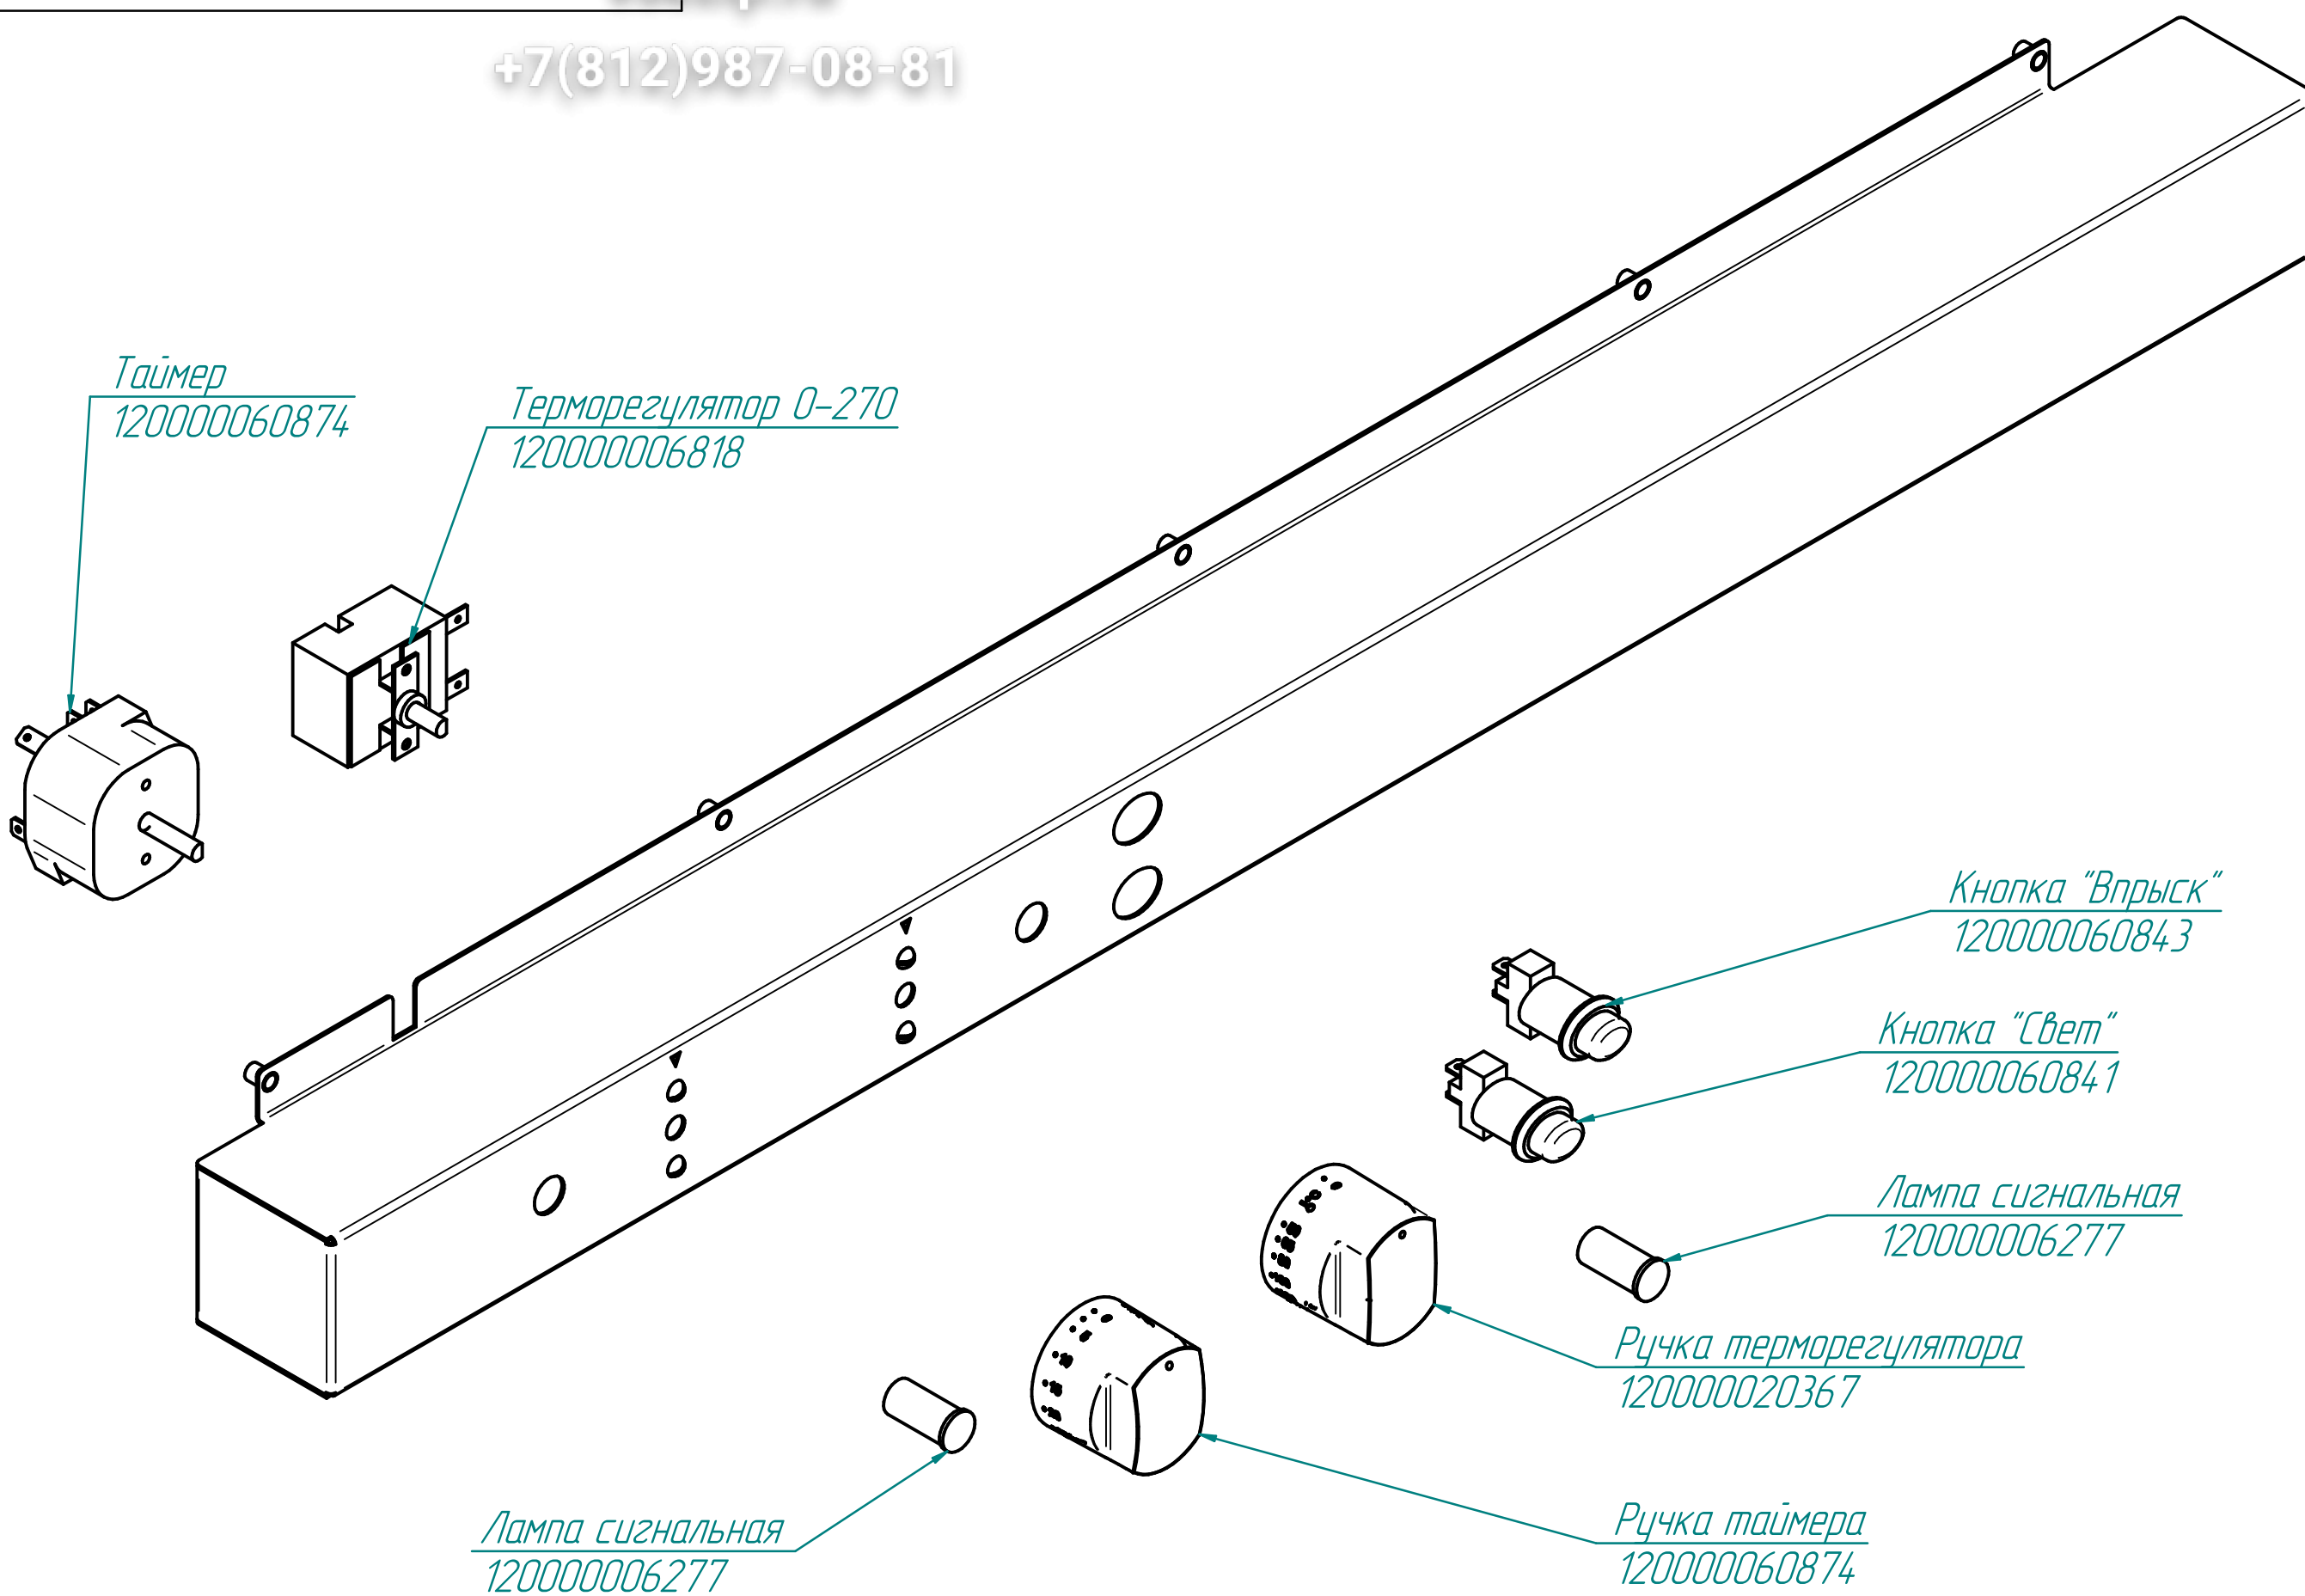

КЭП-10.9760.002РС

Конвекционная печь
КЭП-10 и КЭП-10Э

Зип Общепит

vsezip.ru

+7(812)987-08-81

редакция от 11.01.2015