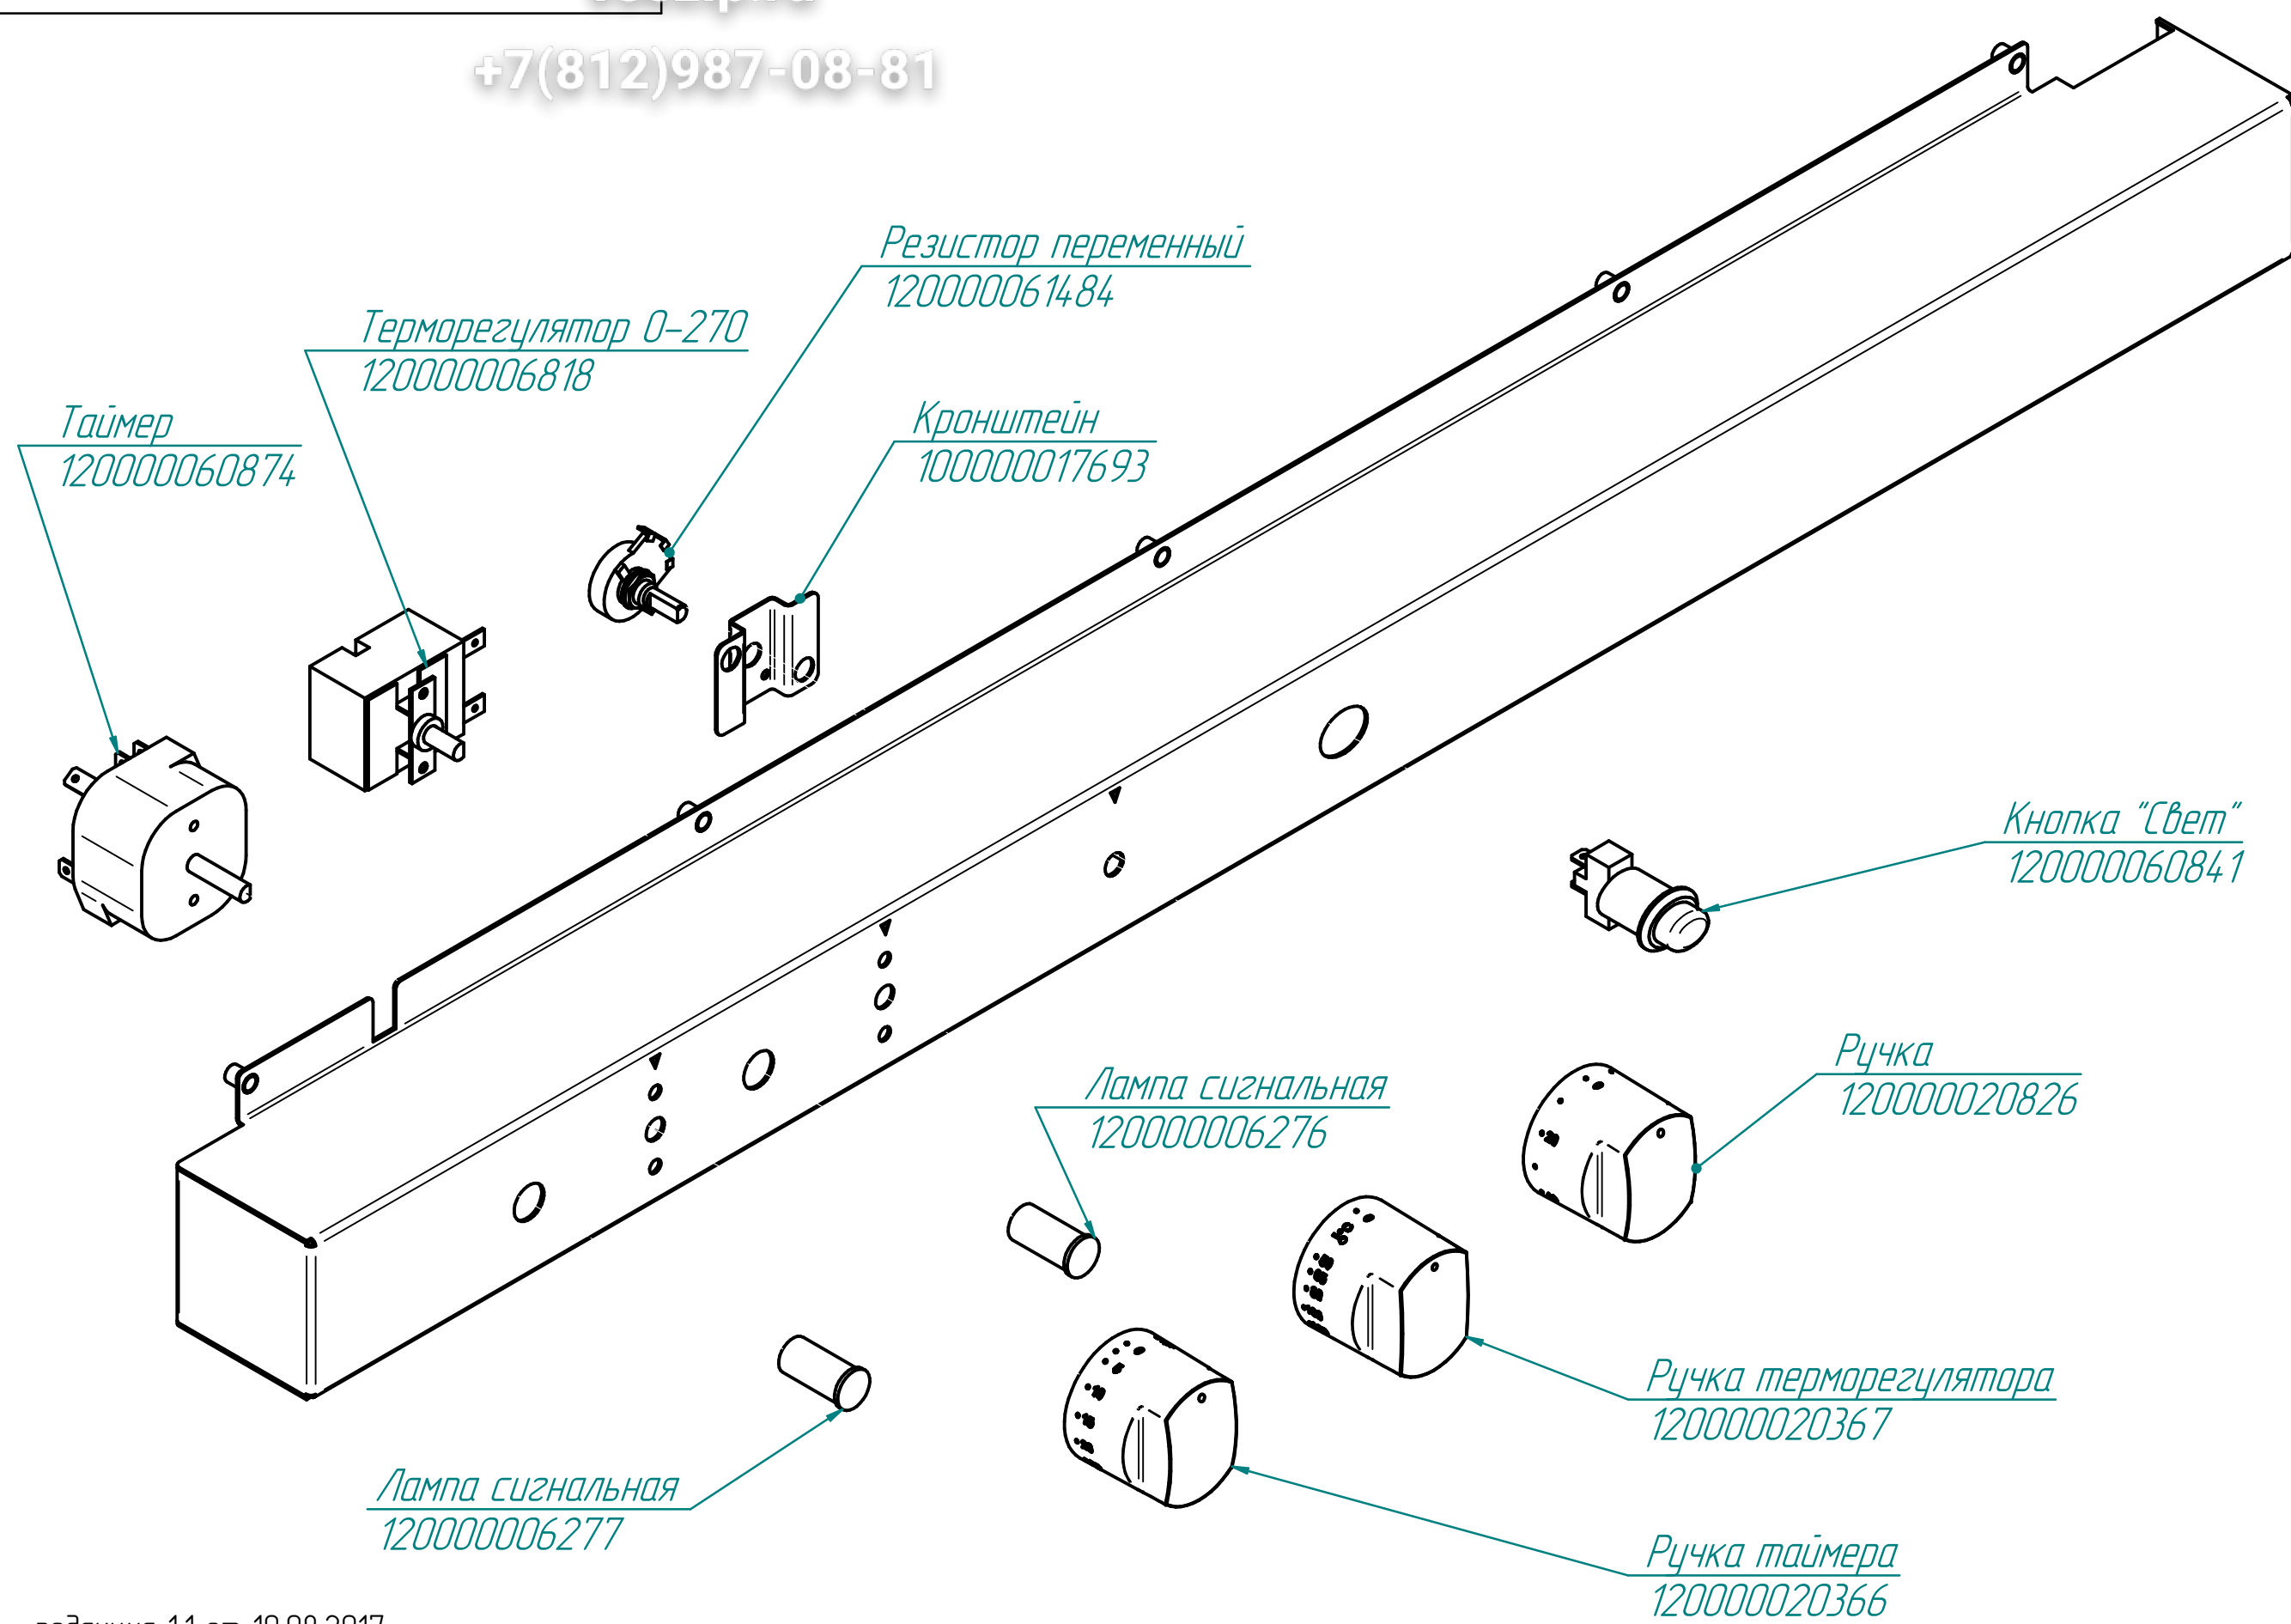

КЭП-10.9760.002РС

Конвекционная печь
КЭП-10

Зип Общепит

vsezip.ru

+7(812)987-08-81