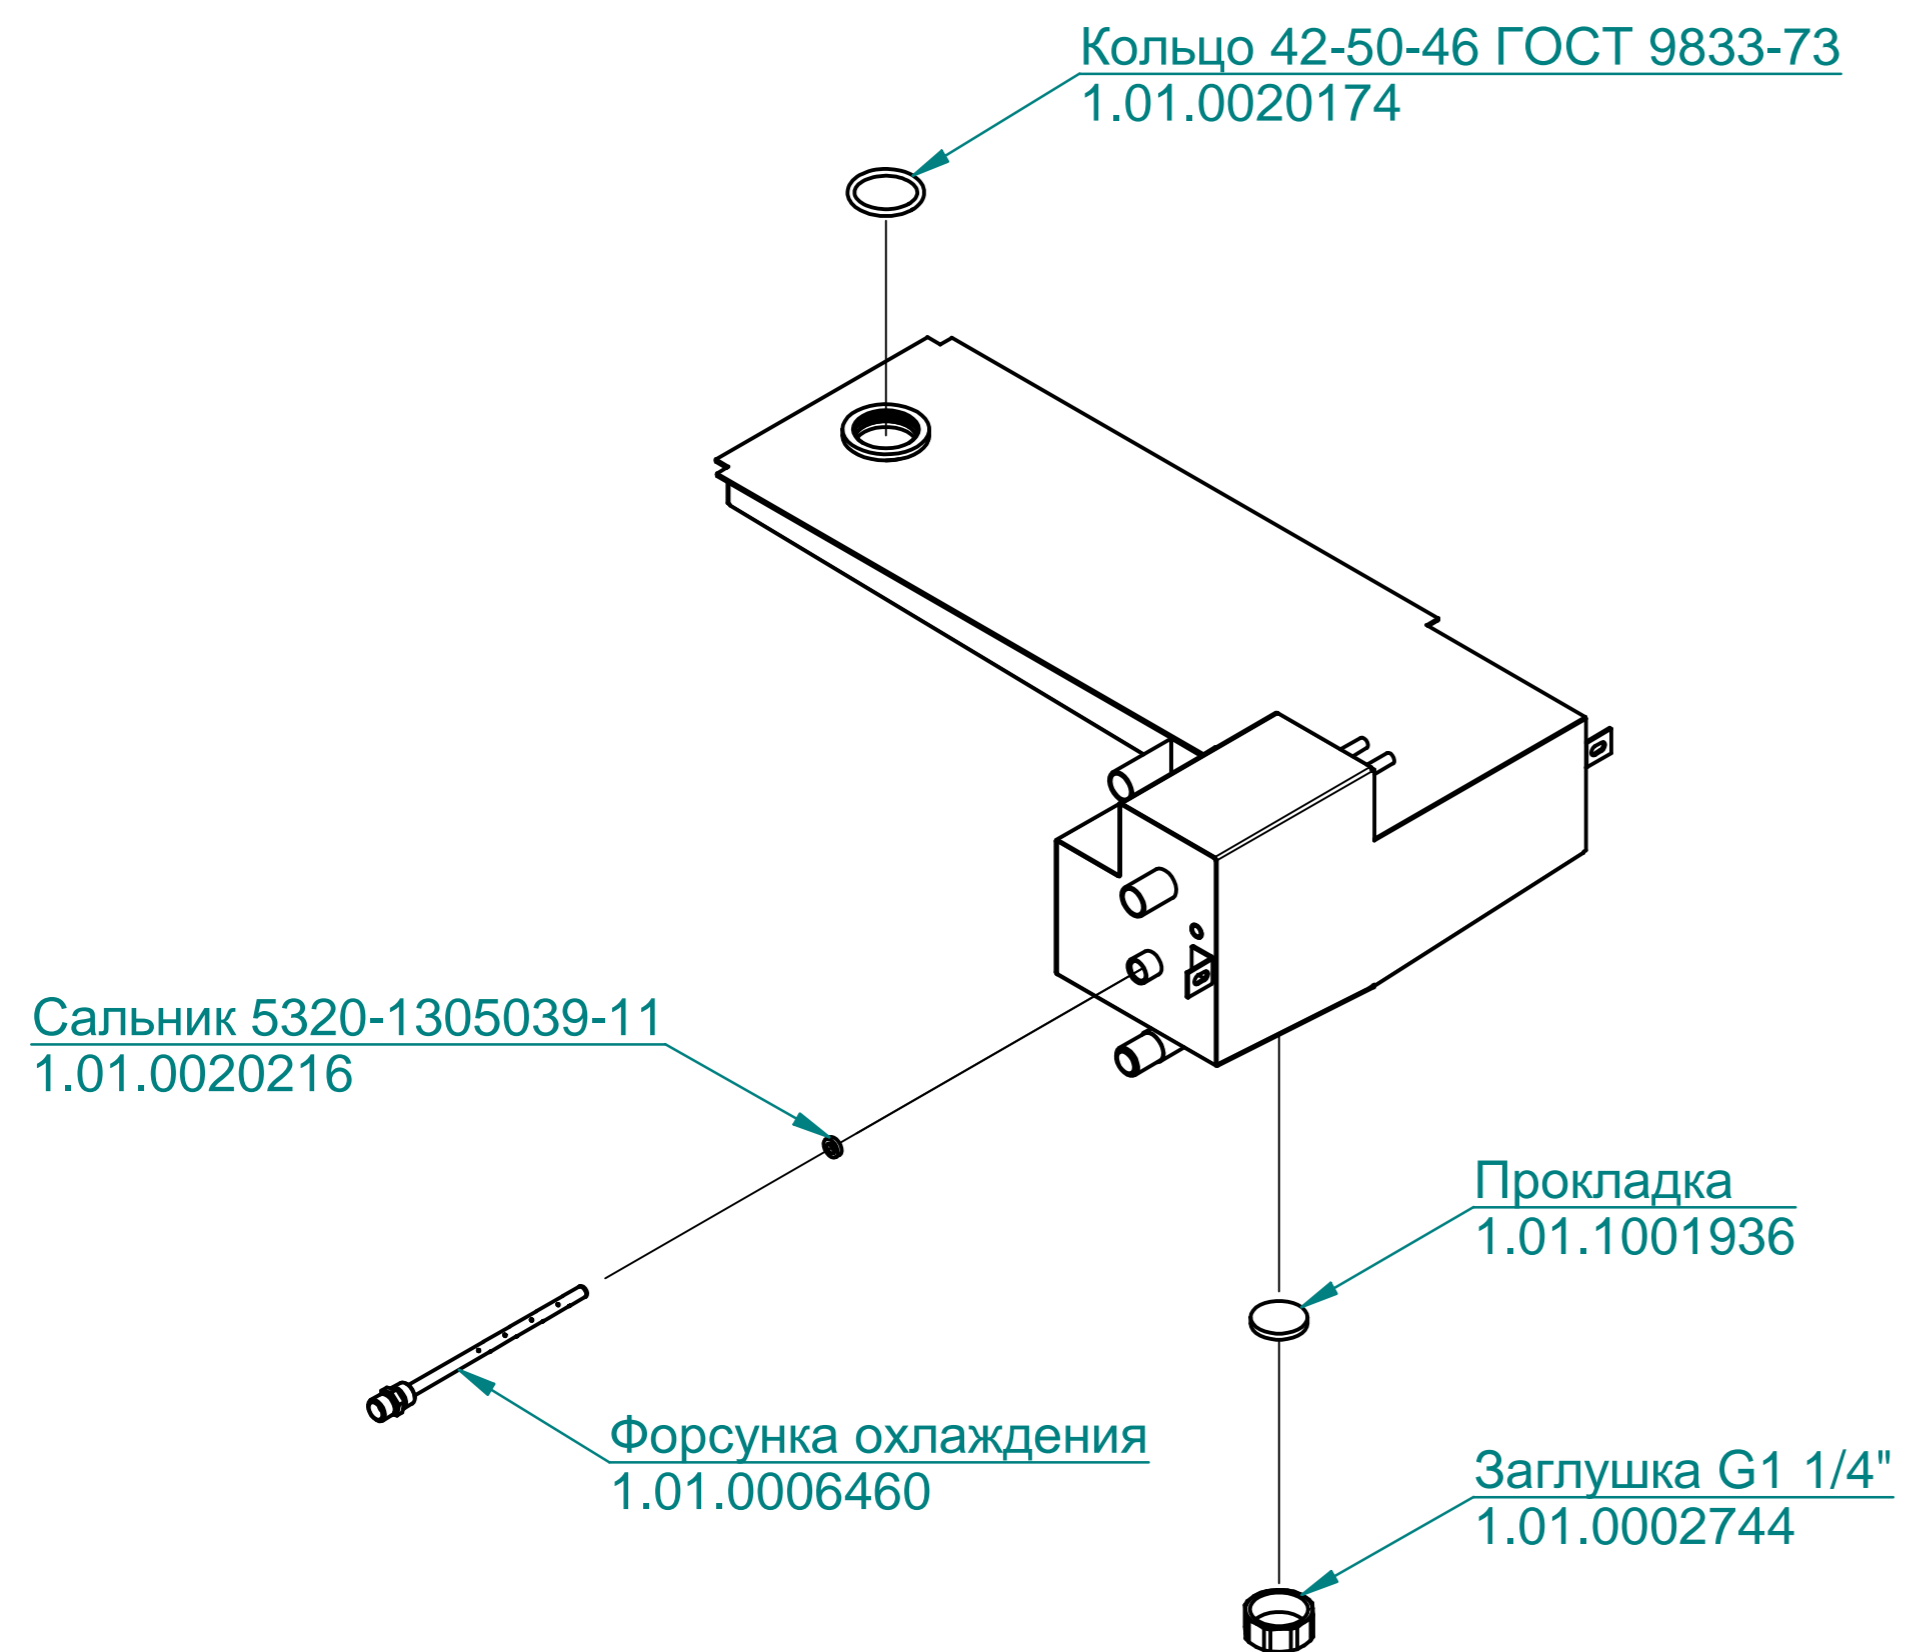

Зип Общепит
vsezip.ru
+7(812)987-08-81

ПКА20-11ПП.6195.011 РС