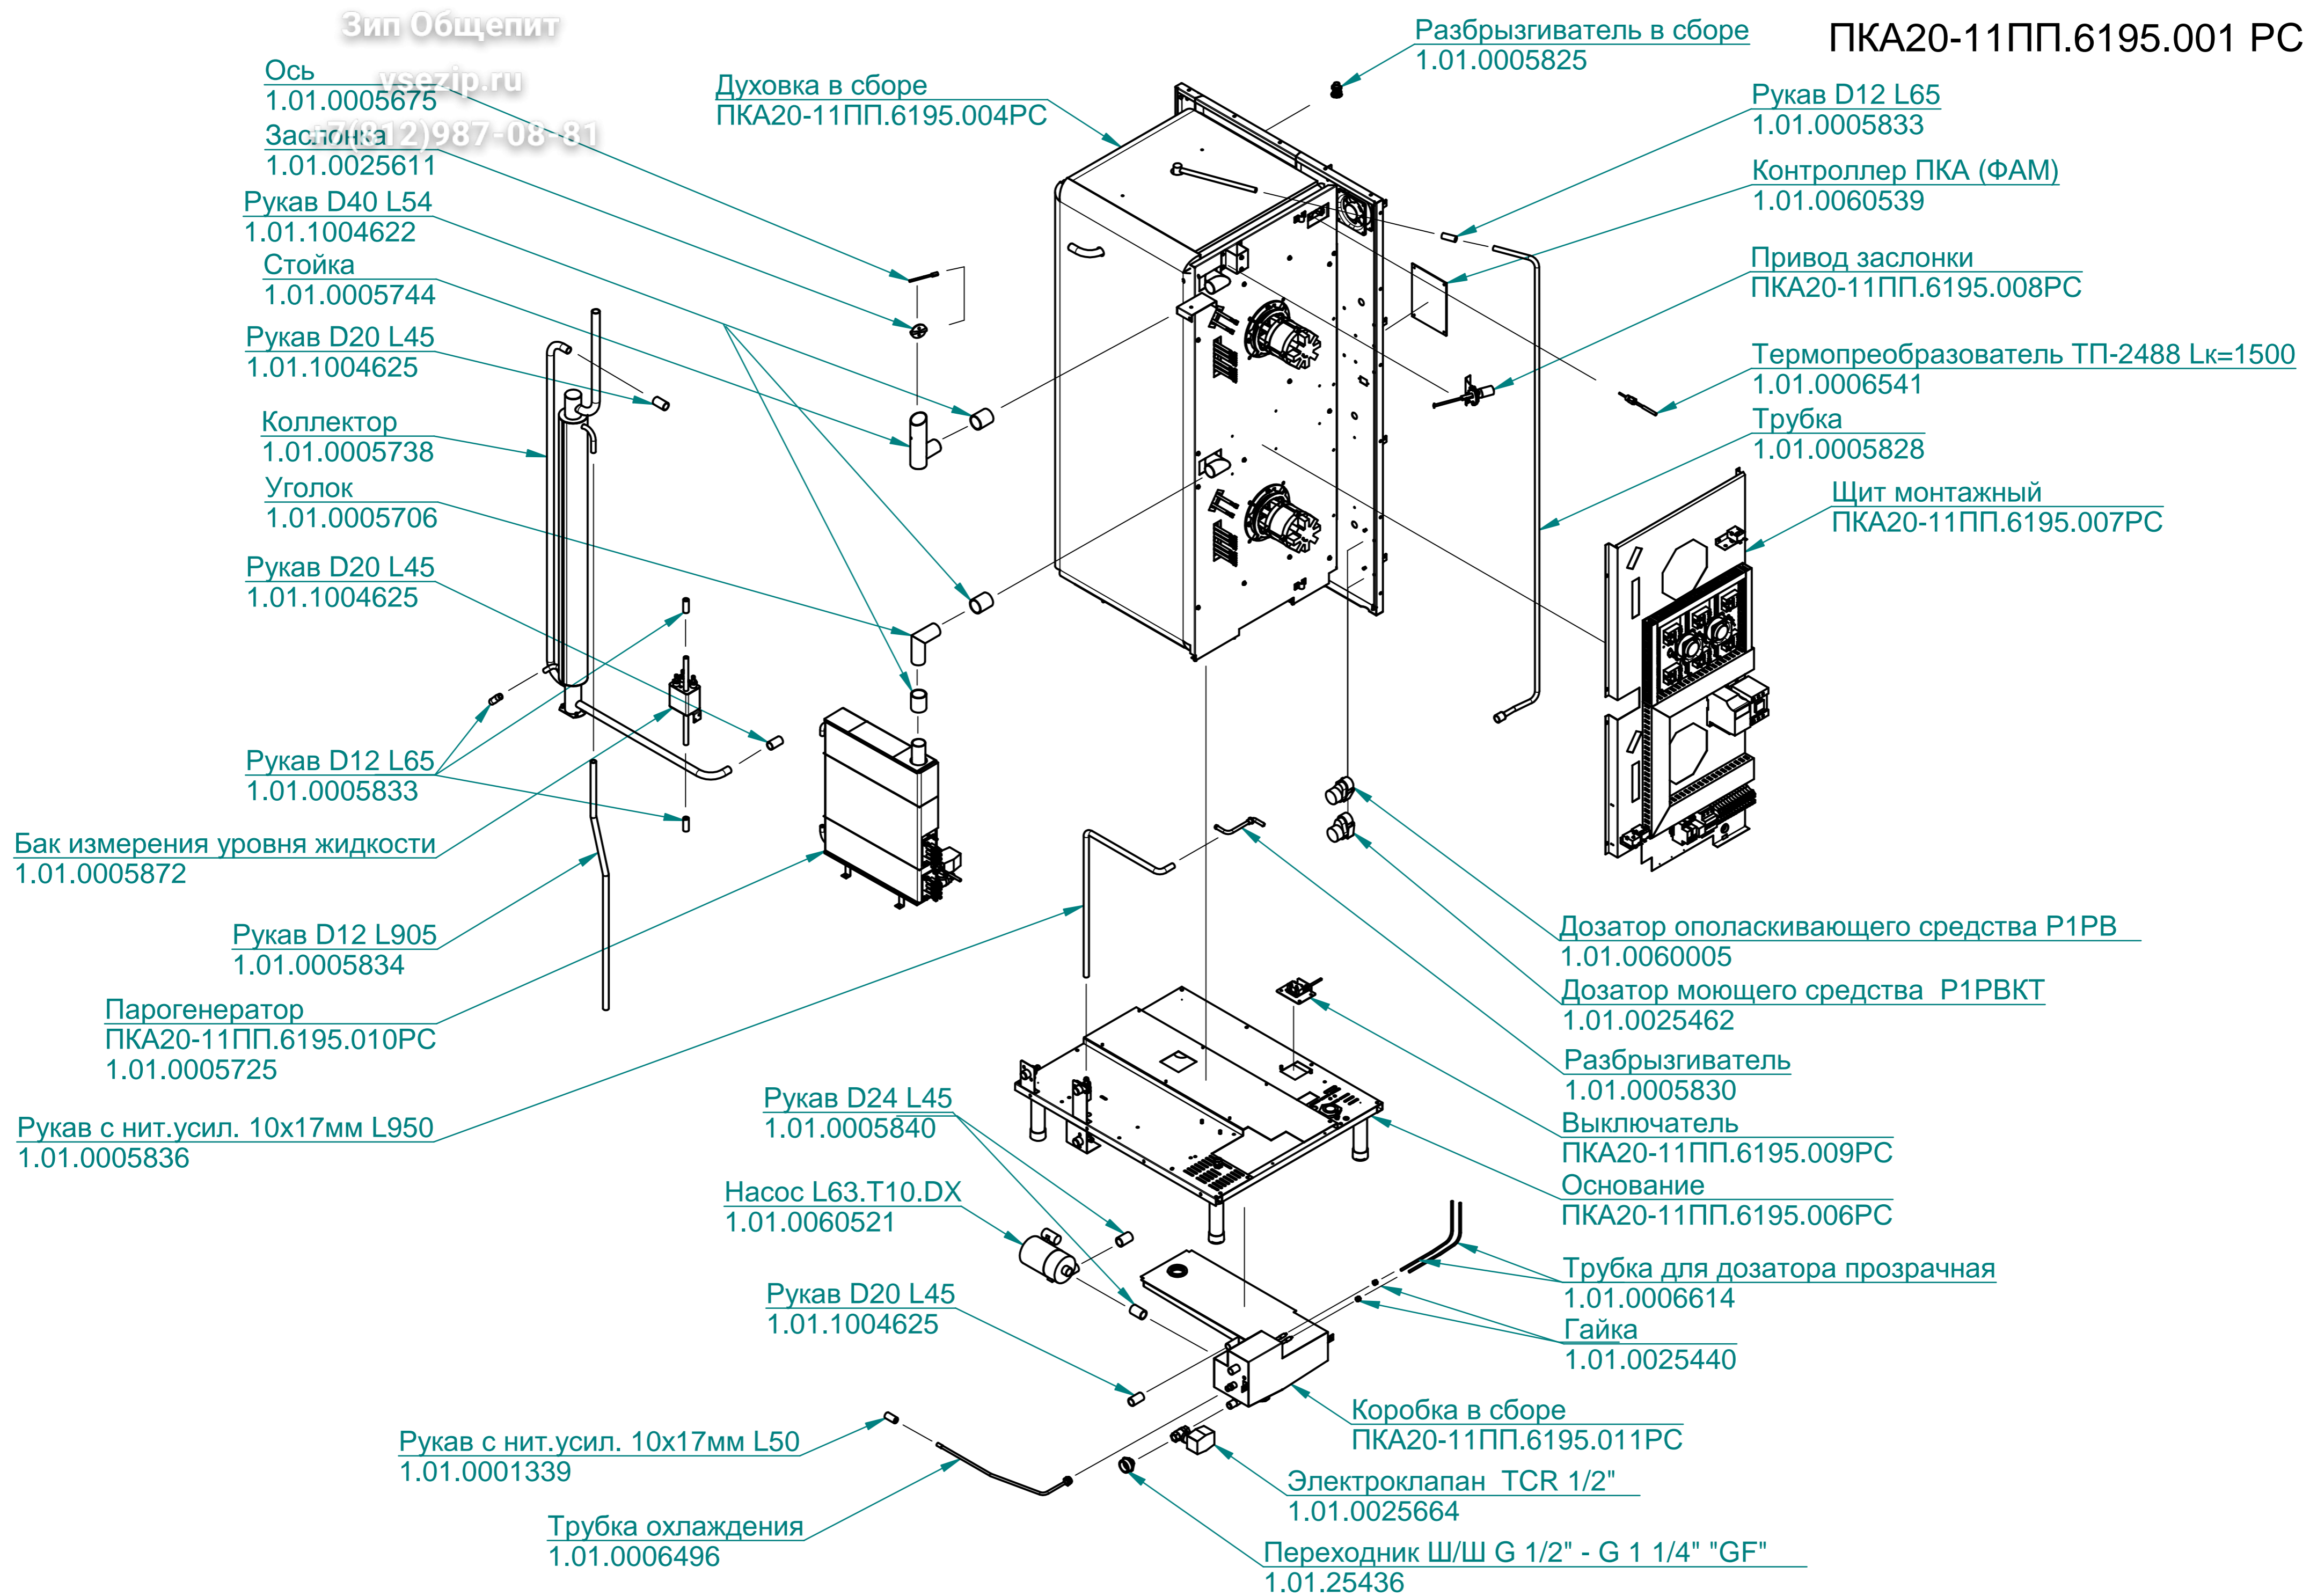

Зип Общепит

ПКА20-11ПП.6195.001 РС