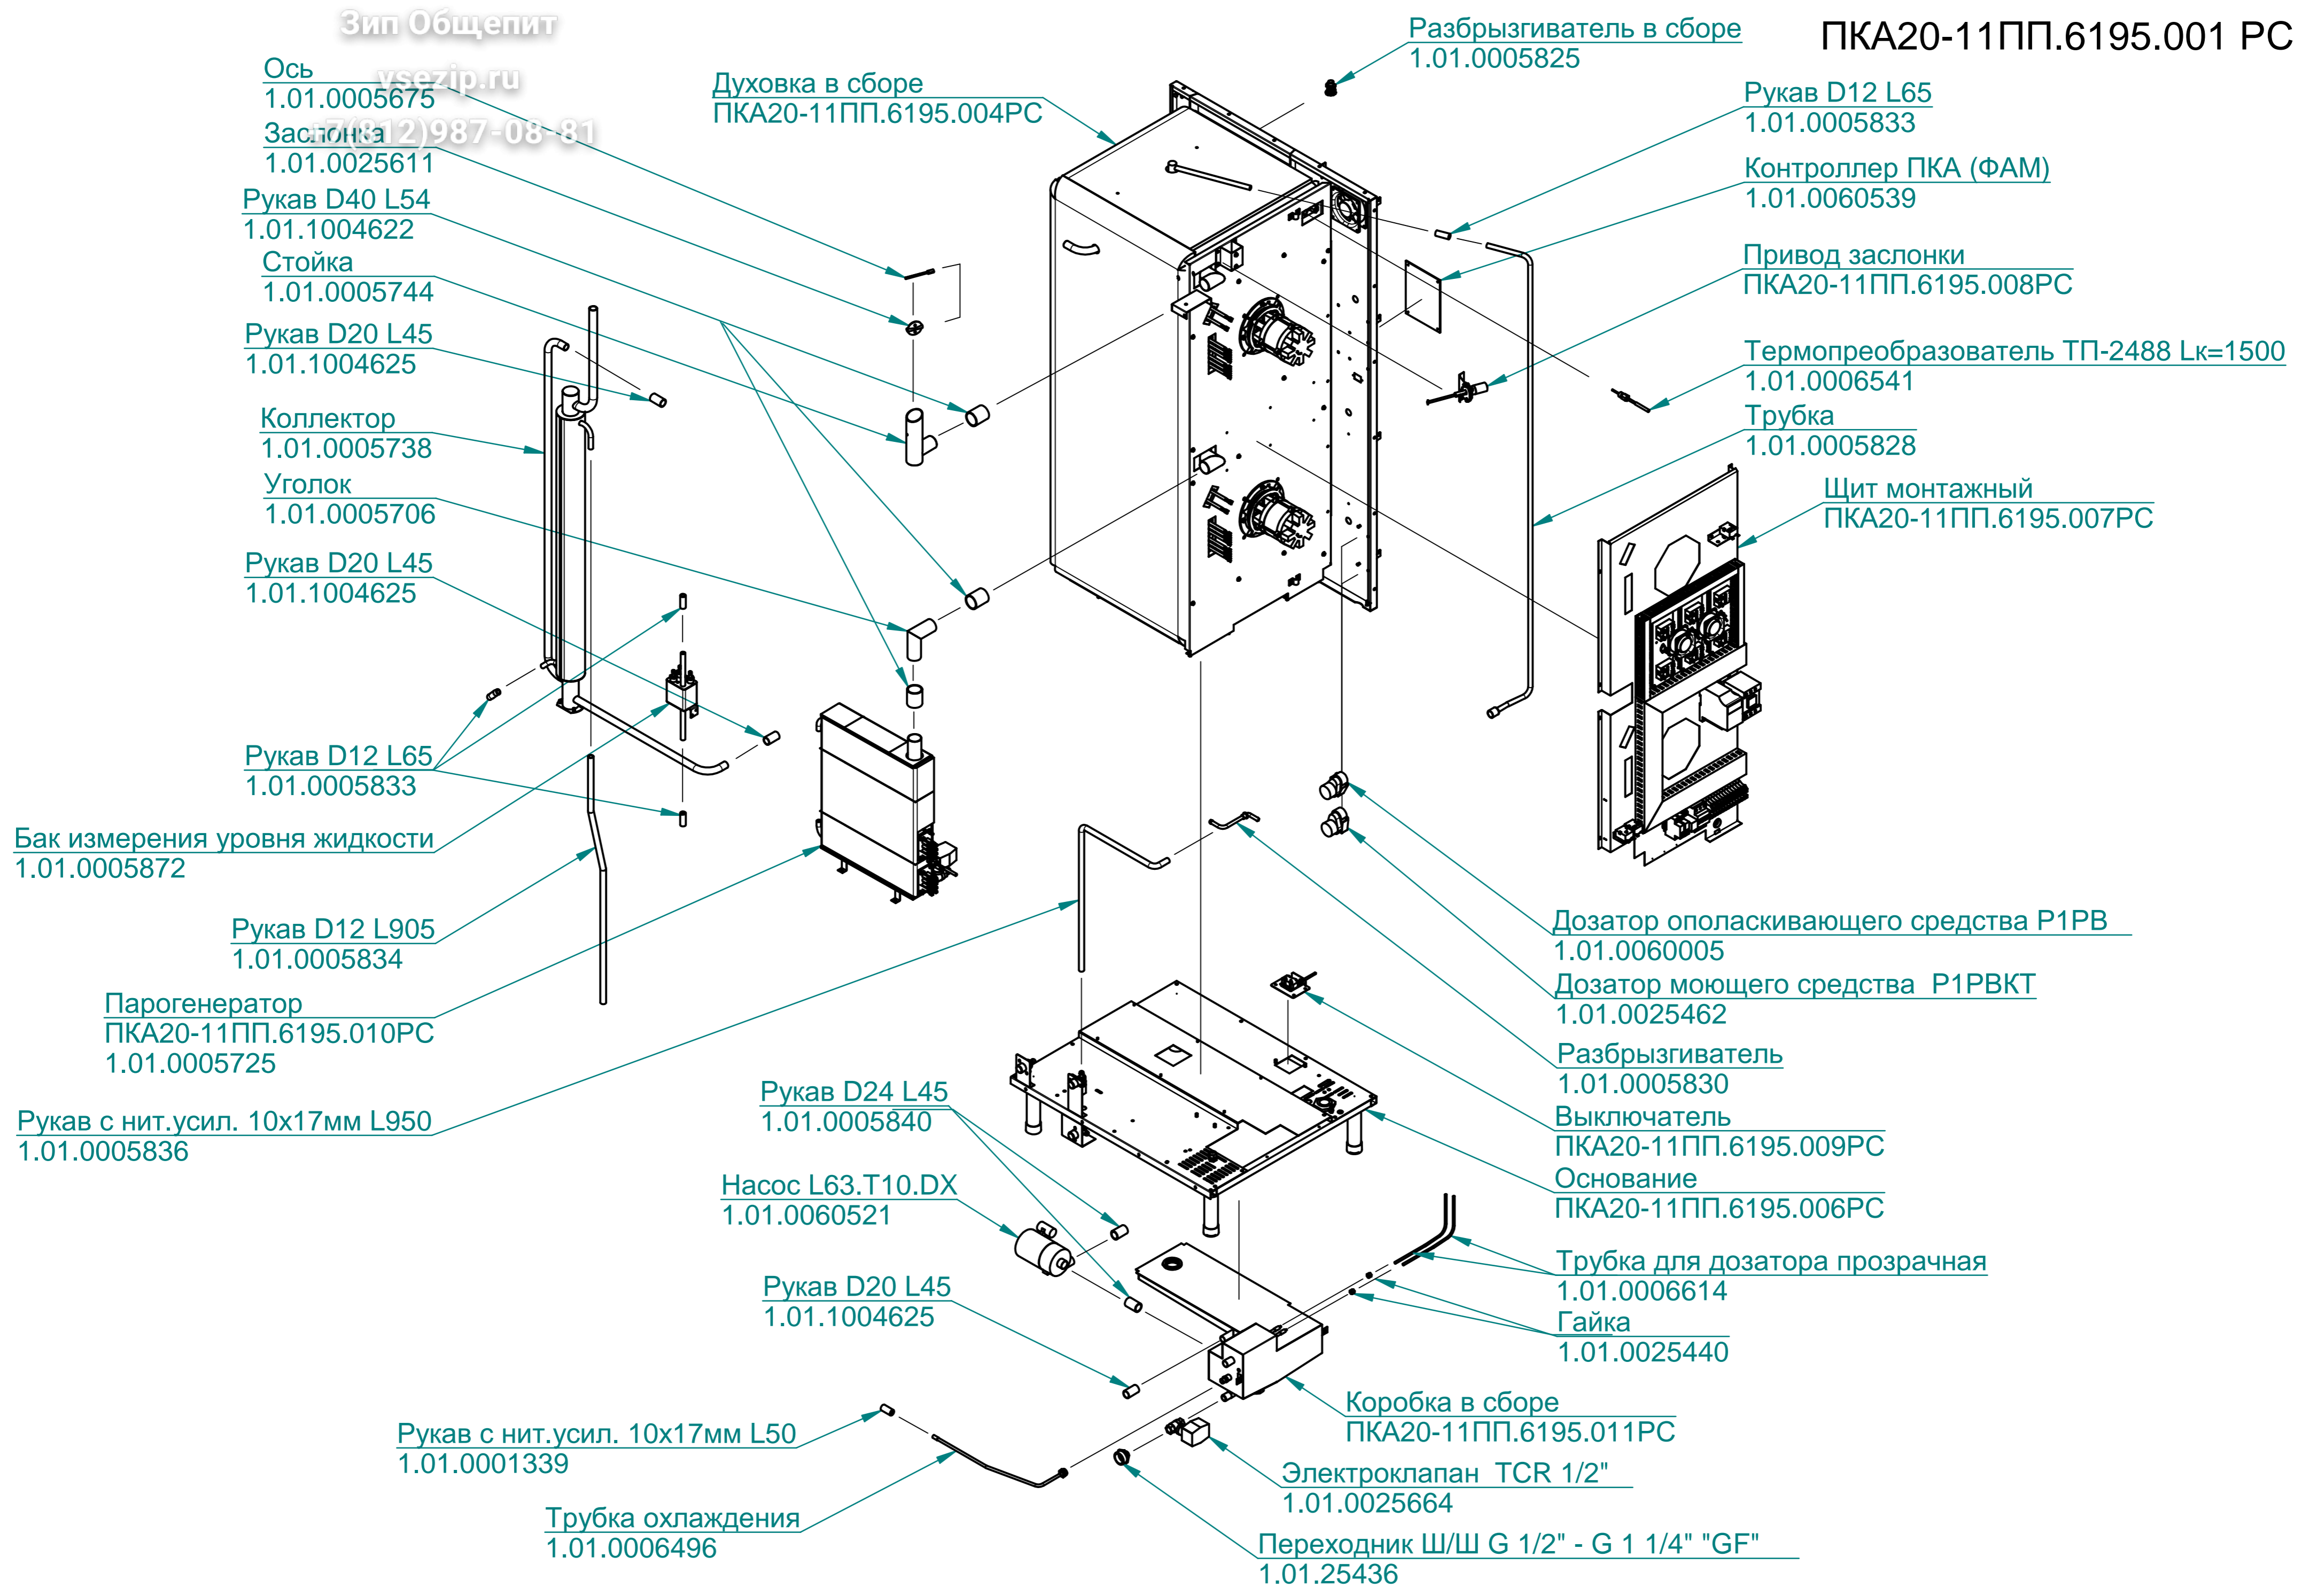

Стойка
10000000669

Пружина
120000025193

Крыльчатка
000001003984

Стенка промежуточная
10000005848

Преобразователь частотный
E2-MINI-S1L
120000060688

Колпак
120000020532

Штырь
120000213966

Дверка
ПКА20-11ПП.6195.002РС

Стенка правая
10000005851

Тележка
ПКА20-11ПП.6195.012РС

Зип Общепит

ПКА20-11ПП.6195.001 РС

Ось 1.01.0005675

Заслонка 1.01.0025611

Рукав D40 L54 1.01.1004622

Стойка 1.01.0005744