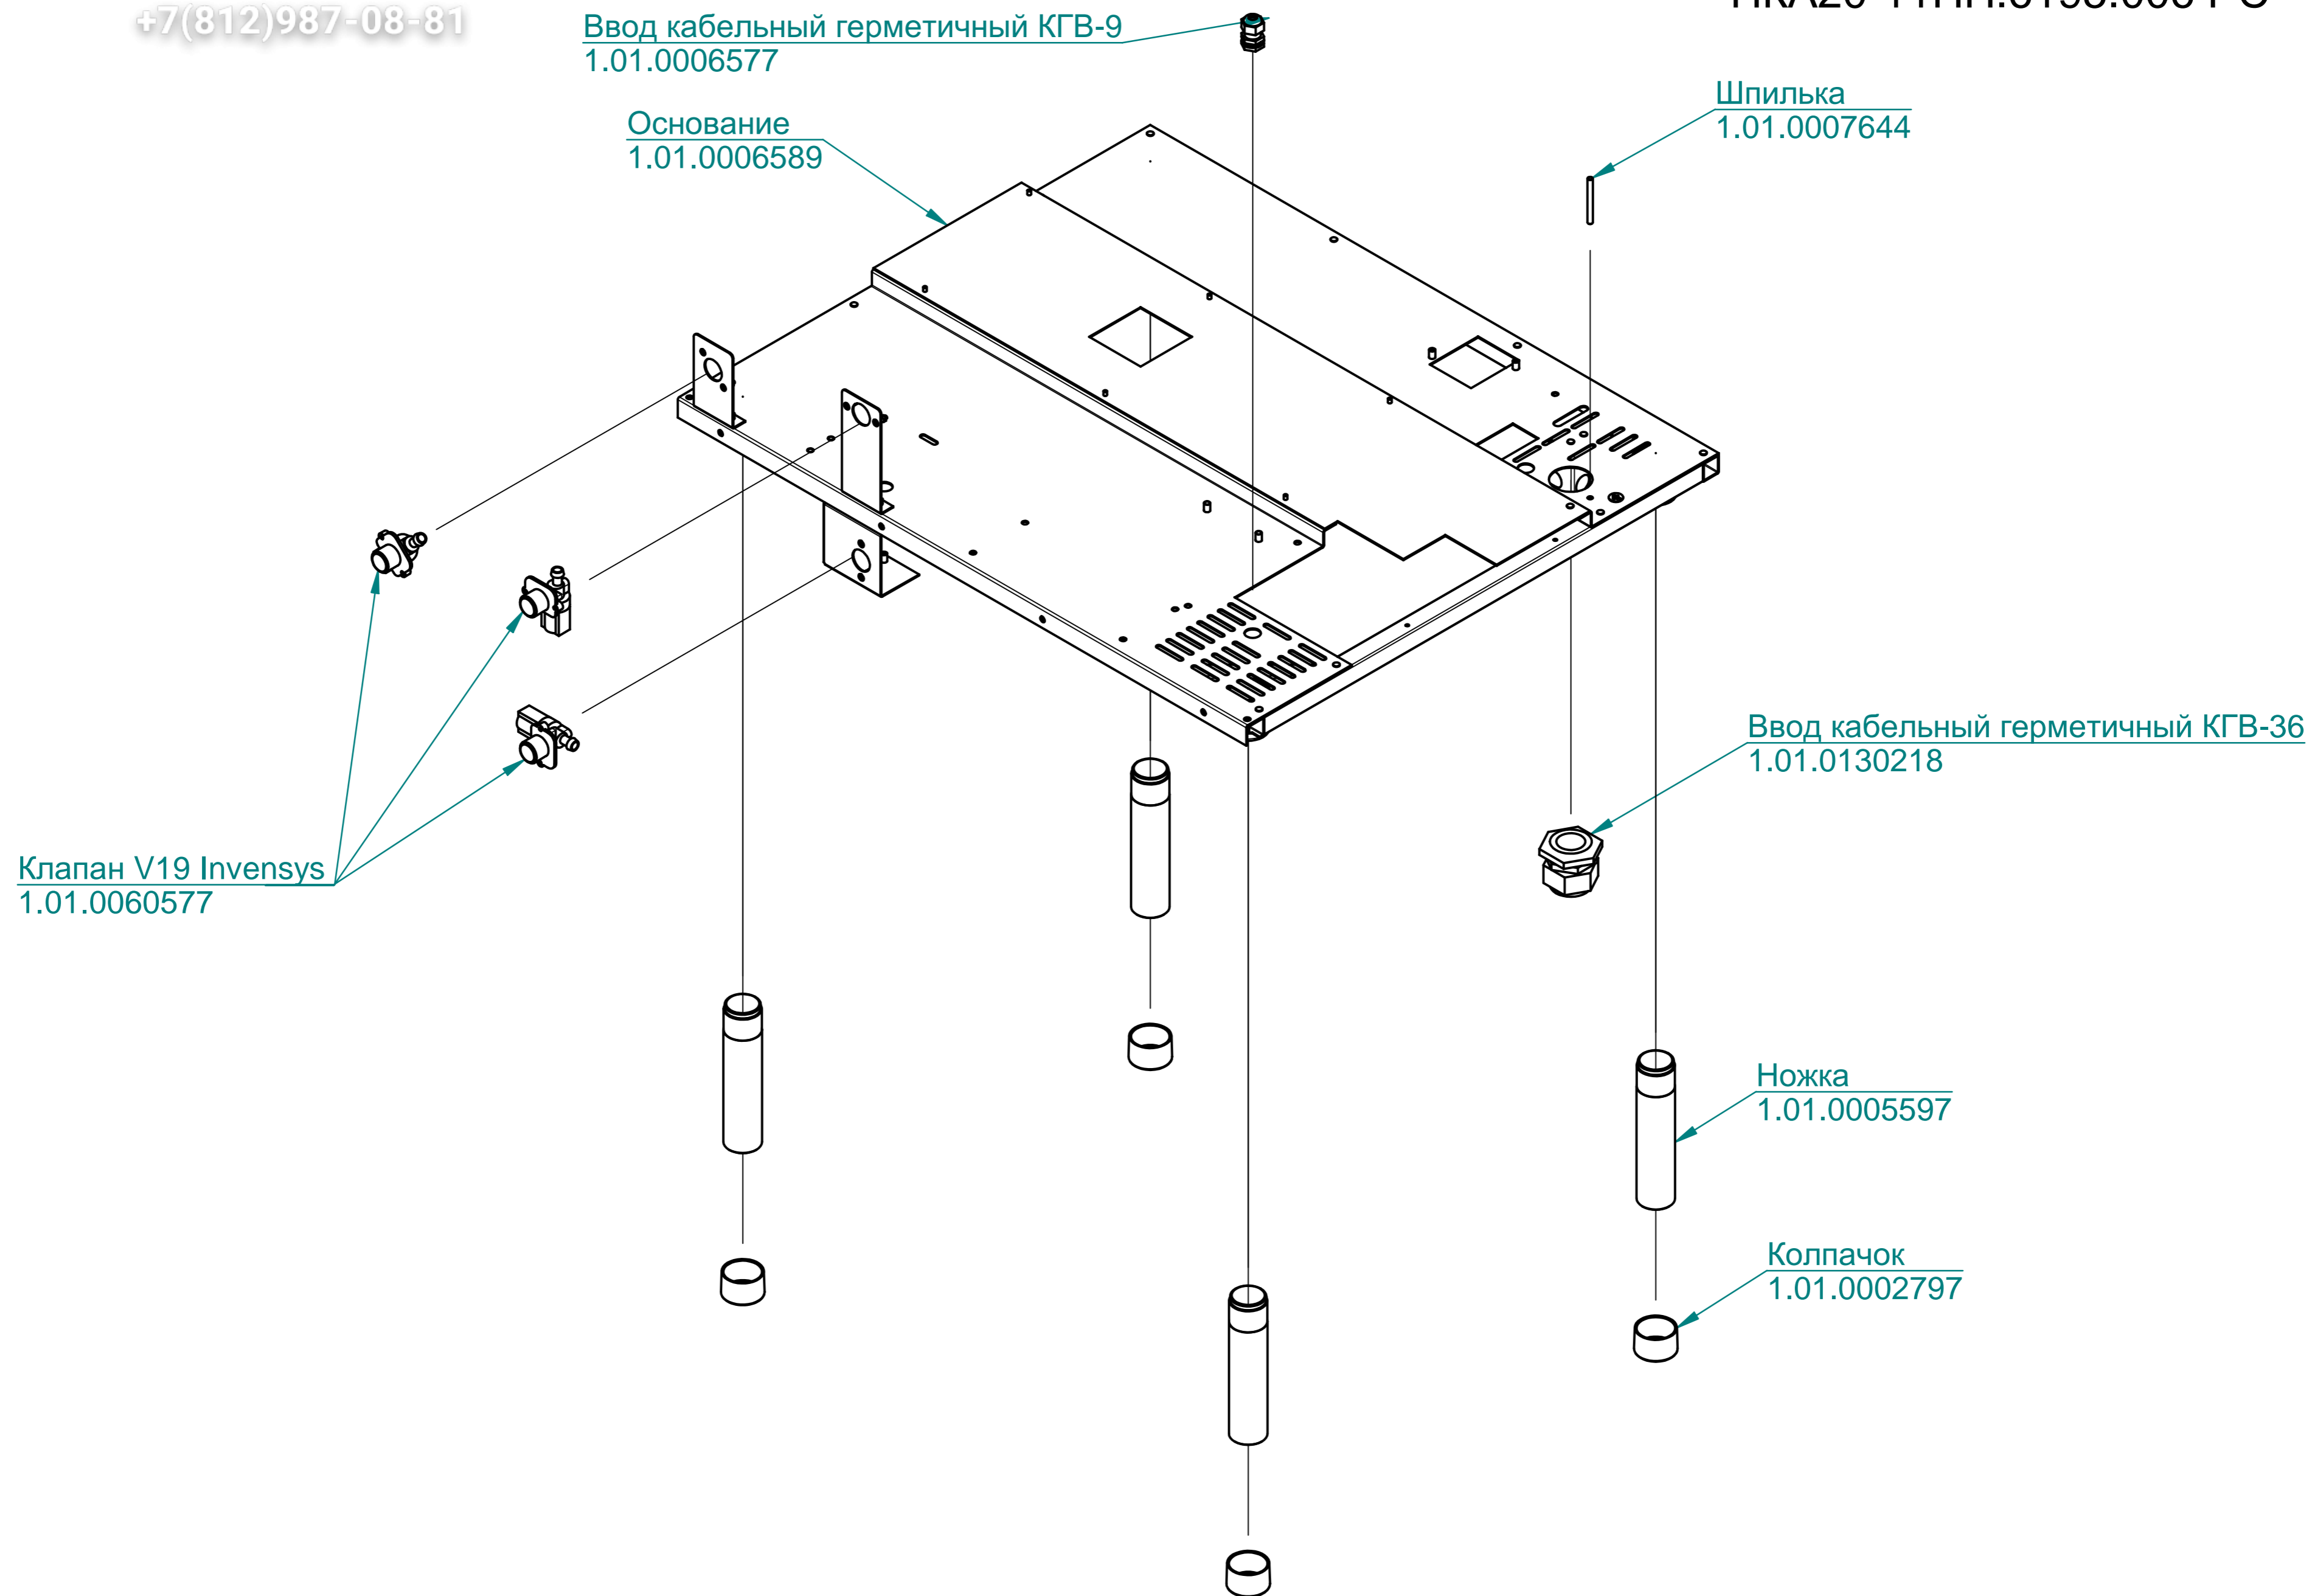

+7(812)987-08-81

Электрoкoлaпaн ТСR 3/4" 2/2  
120000060505

Гaйкa G 3/4  
120000007639

Гaйкa G 3/4  
120000007639

Сифoн  
100000007541

Зип Общепит  
vsezip.ru  
+7(812)987-08-81

ПКА20-11ПП.6195.006 РС

Зип Общепит