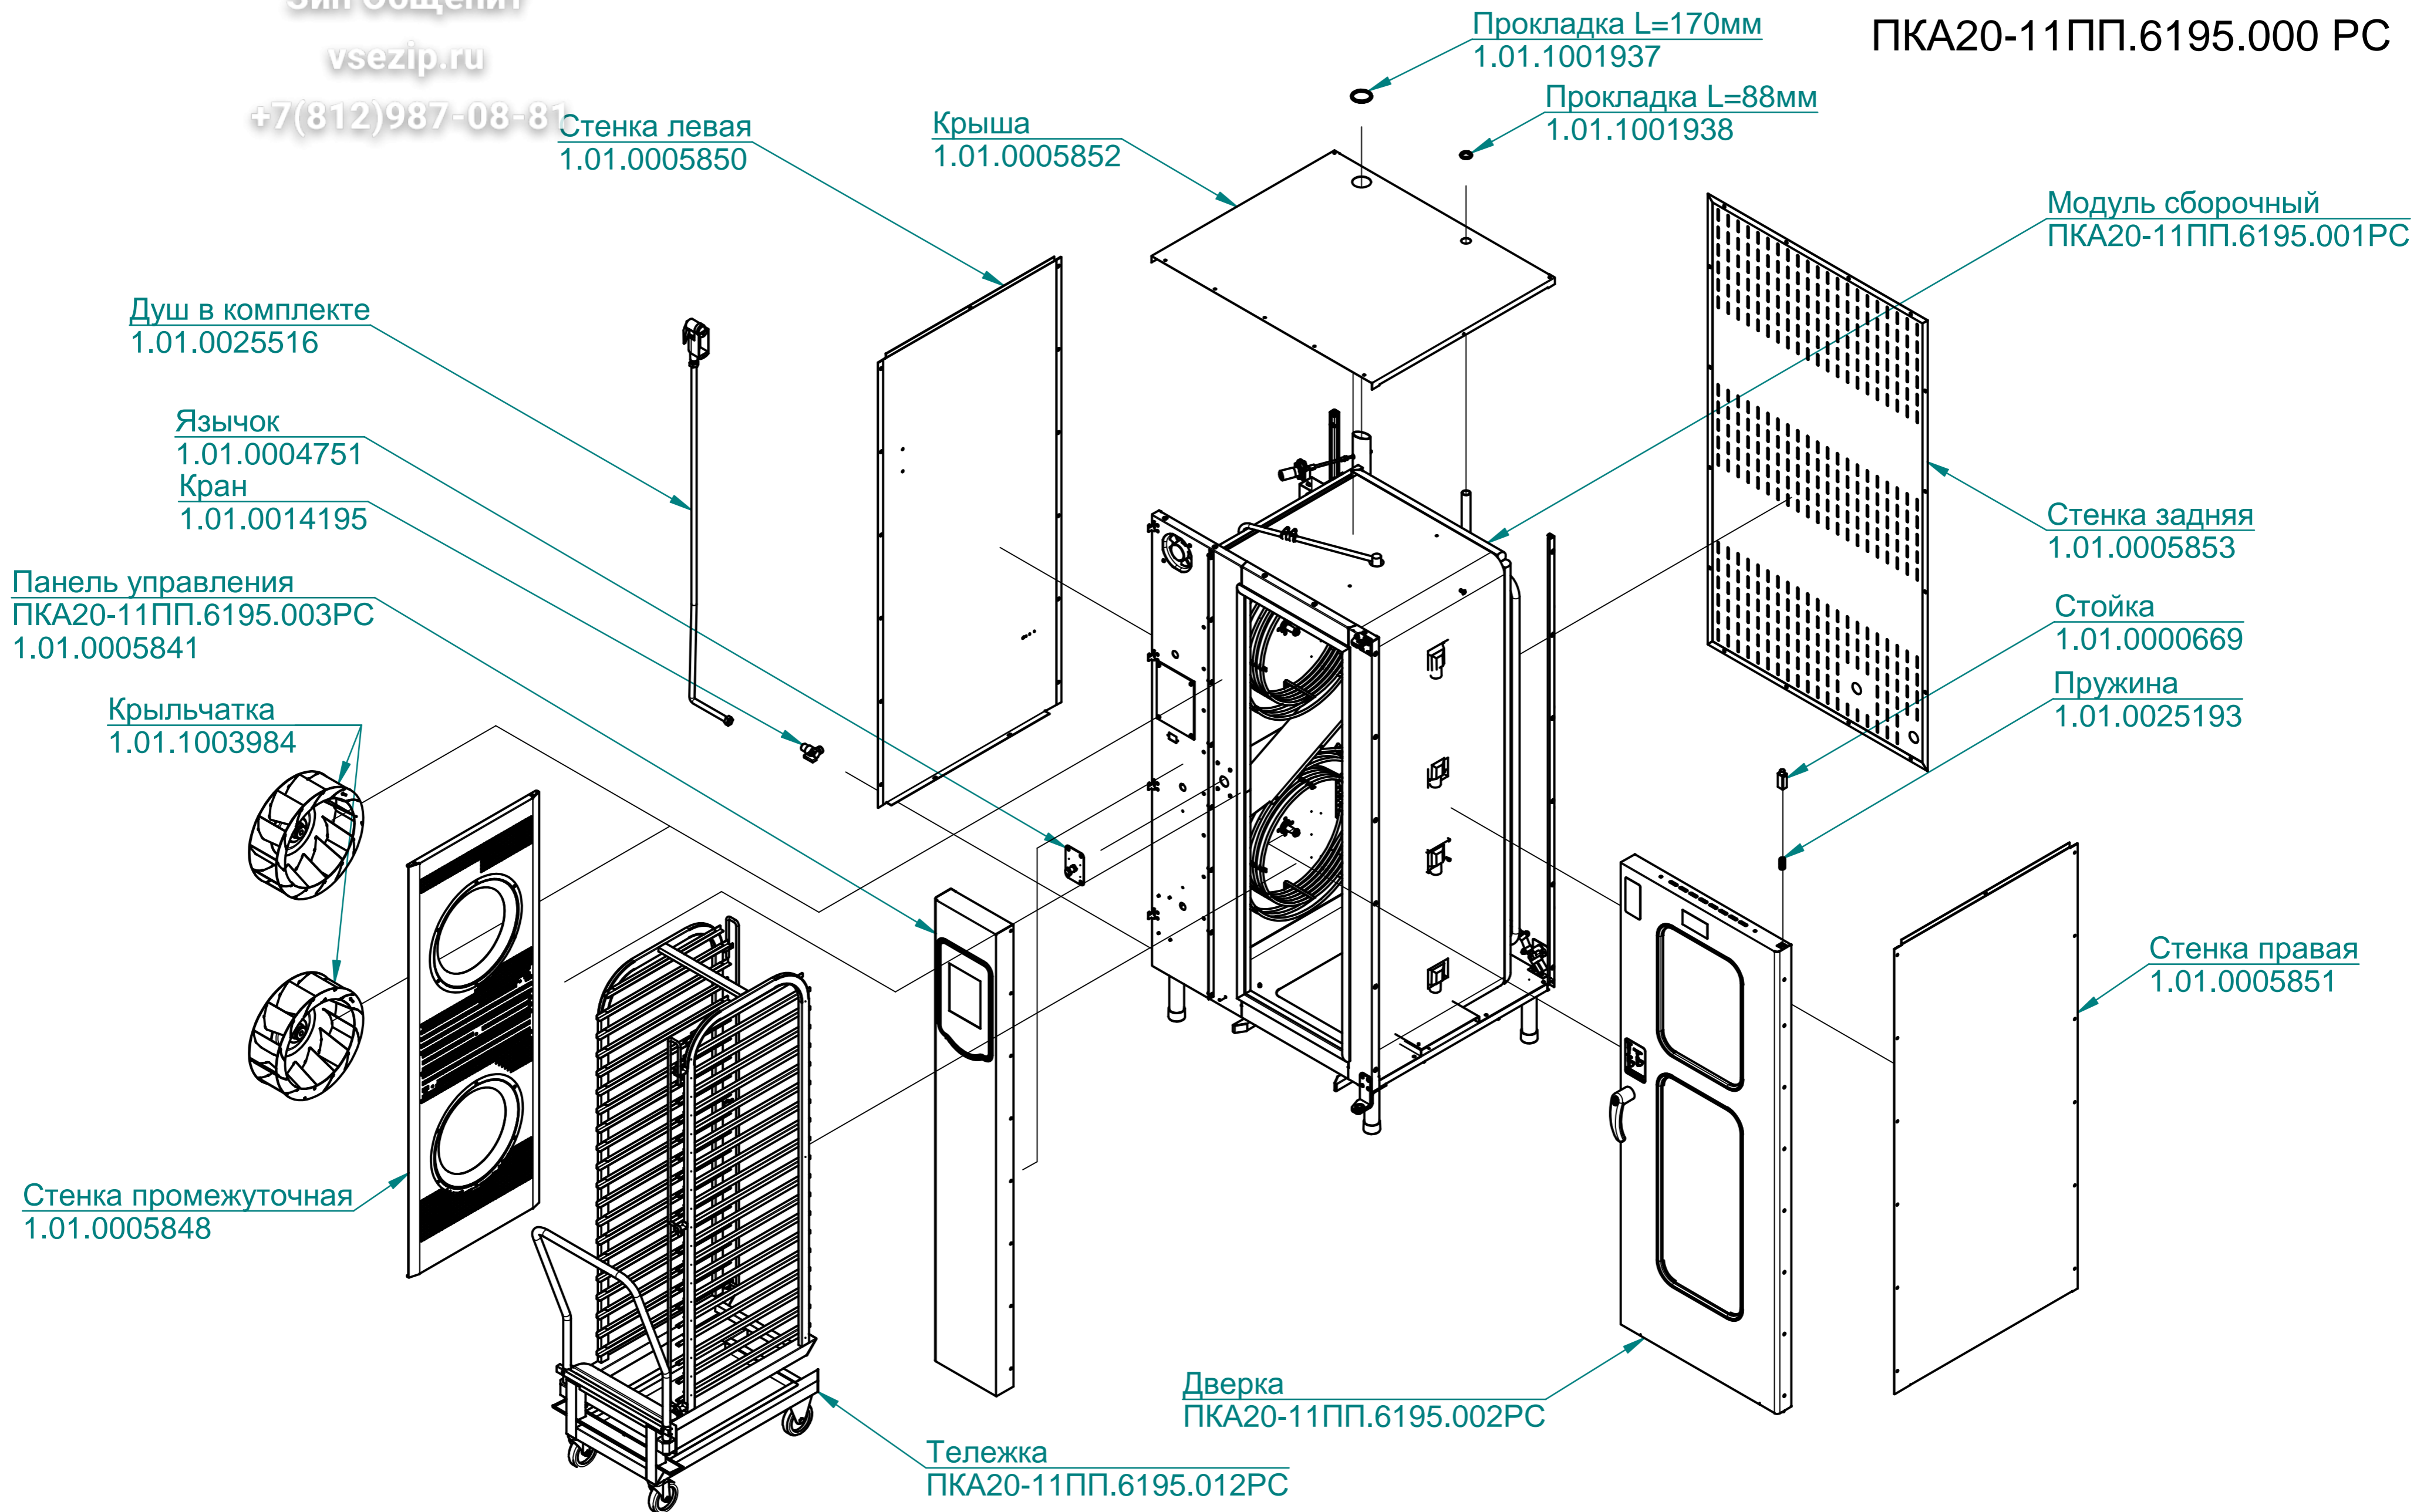

Зип Общепит

vsezip.ru

+7(812)987-08-81

ПКА20-11ПП.6195.000 РС