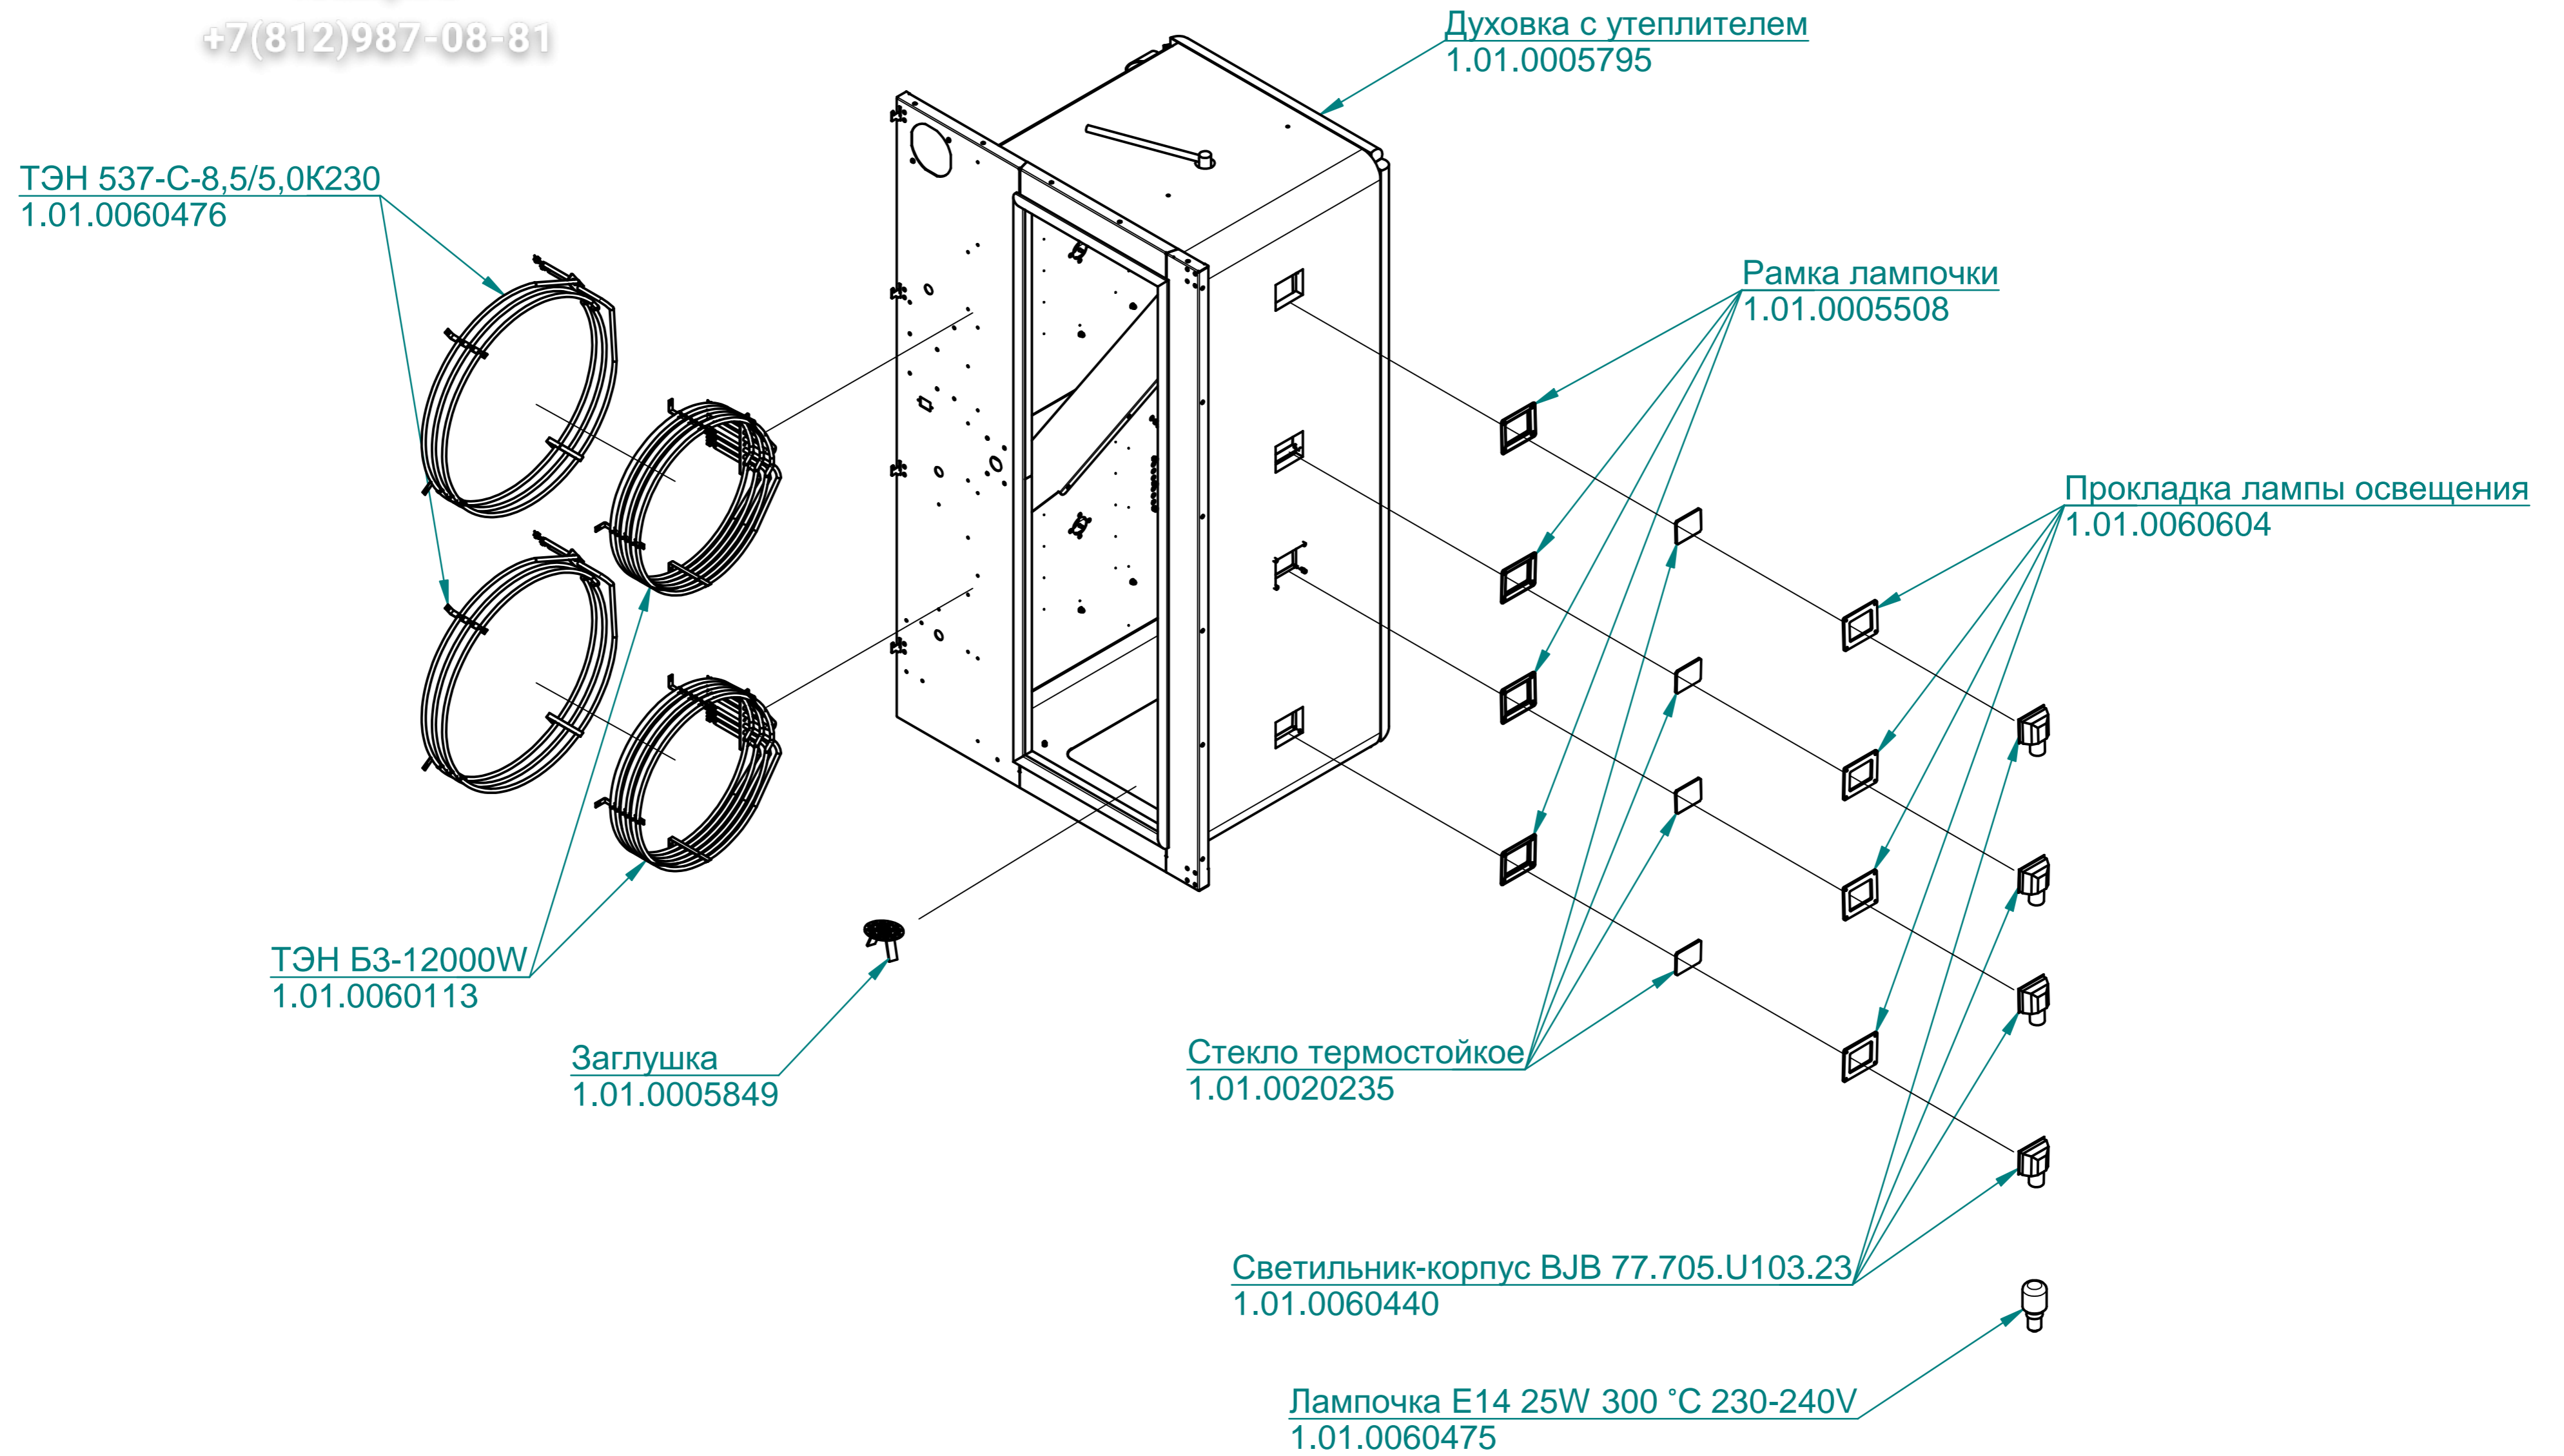

Зип Общепит
vsezip.ru
+7(812)987-08-81

ПКА20-11ПП.6195.005 РС