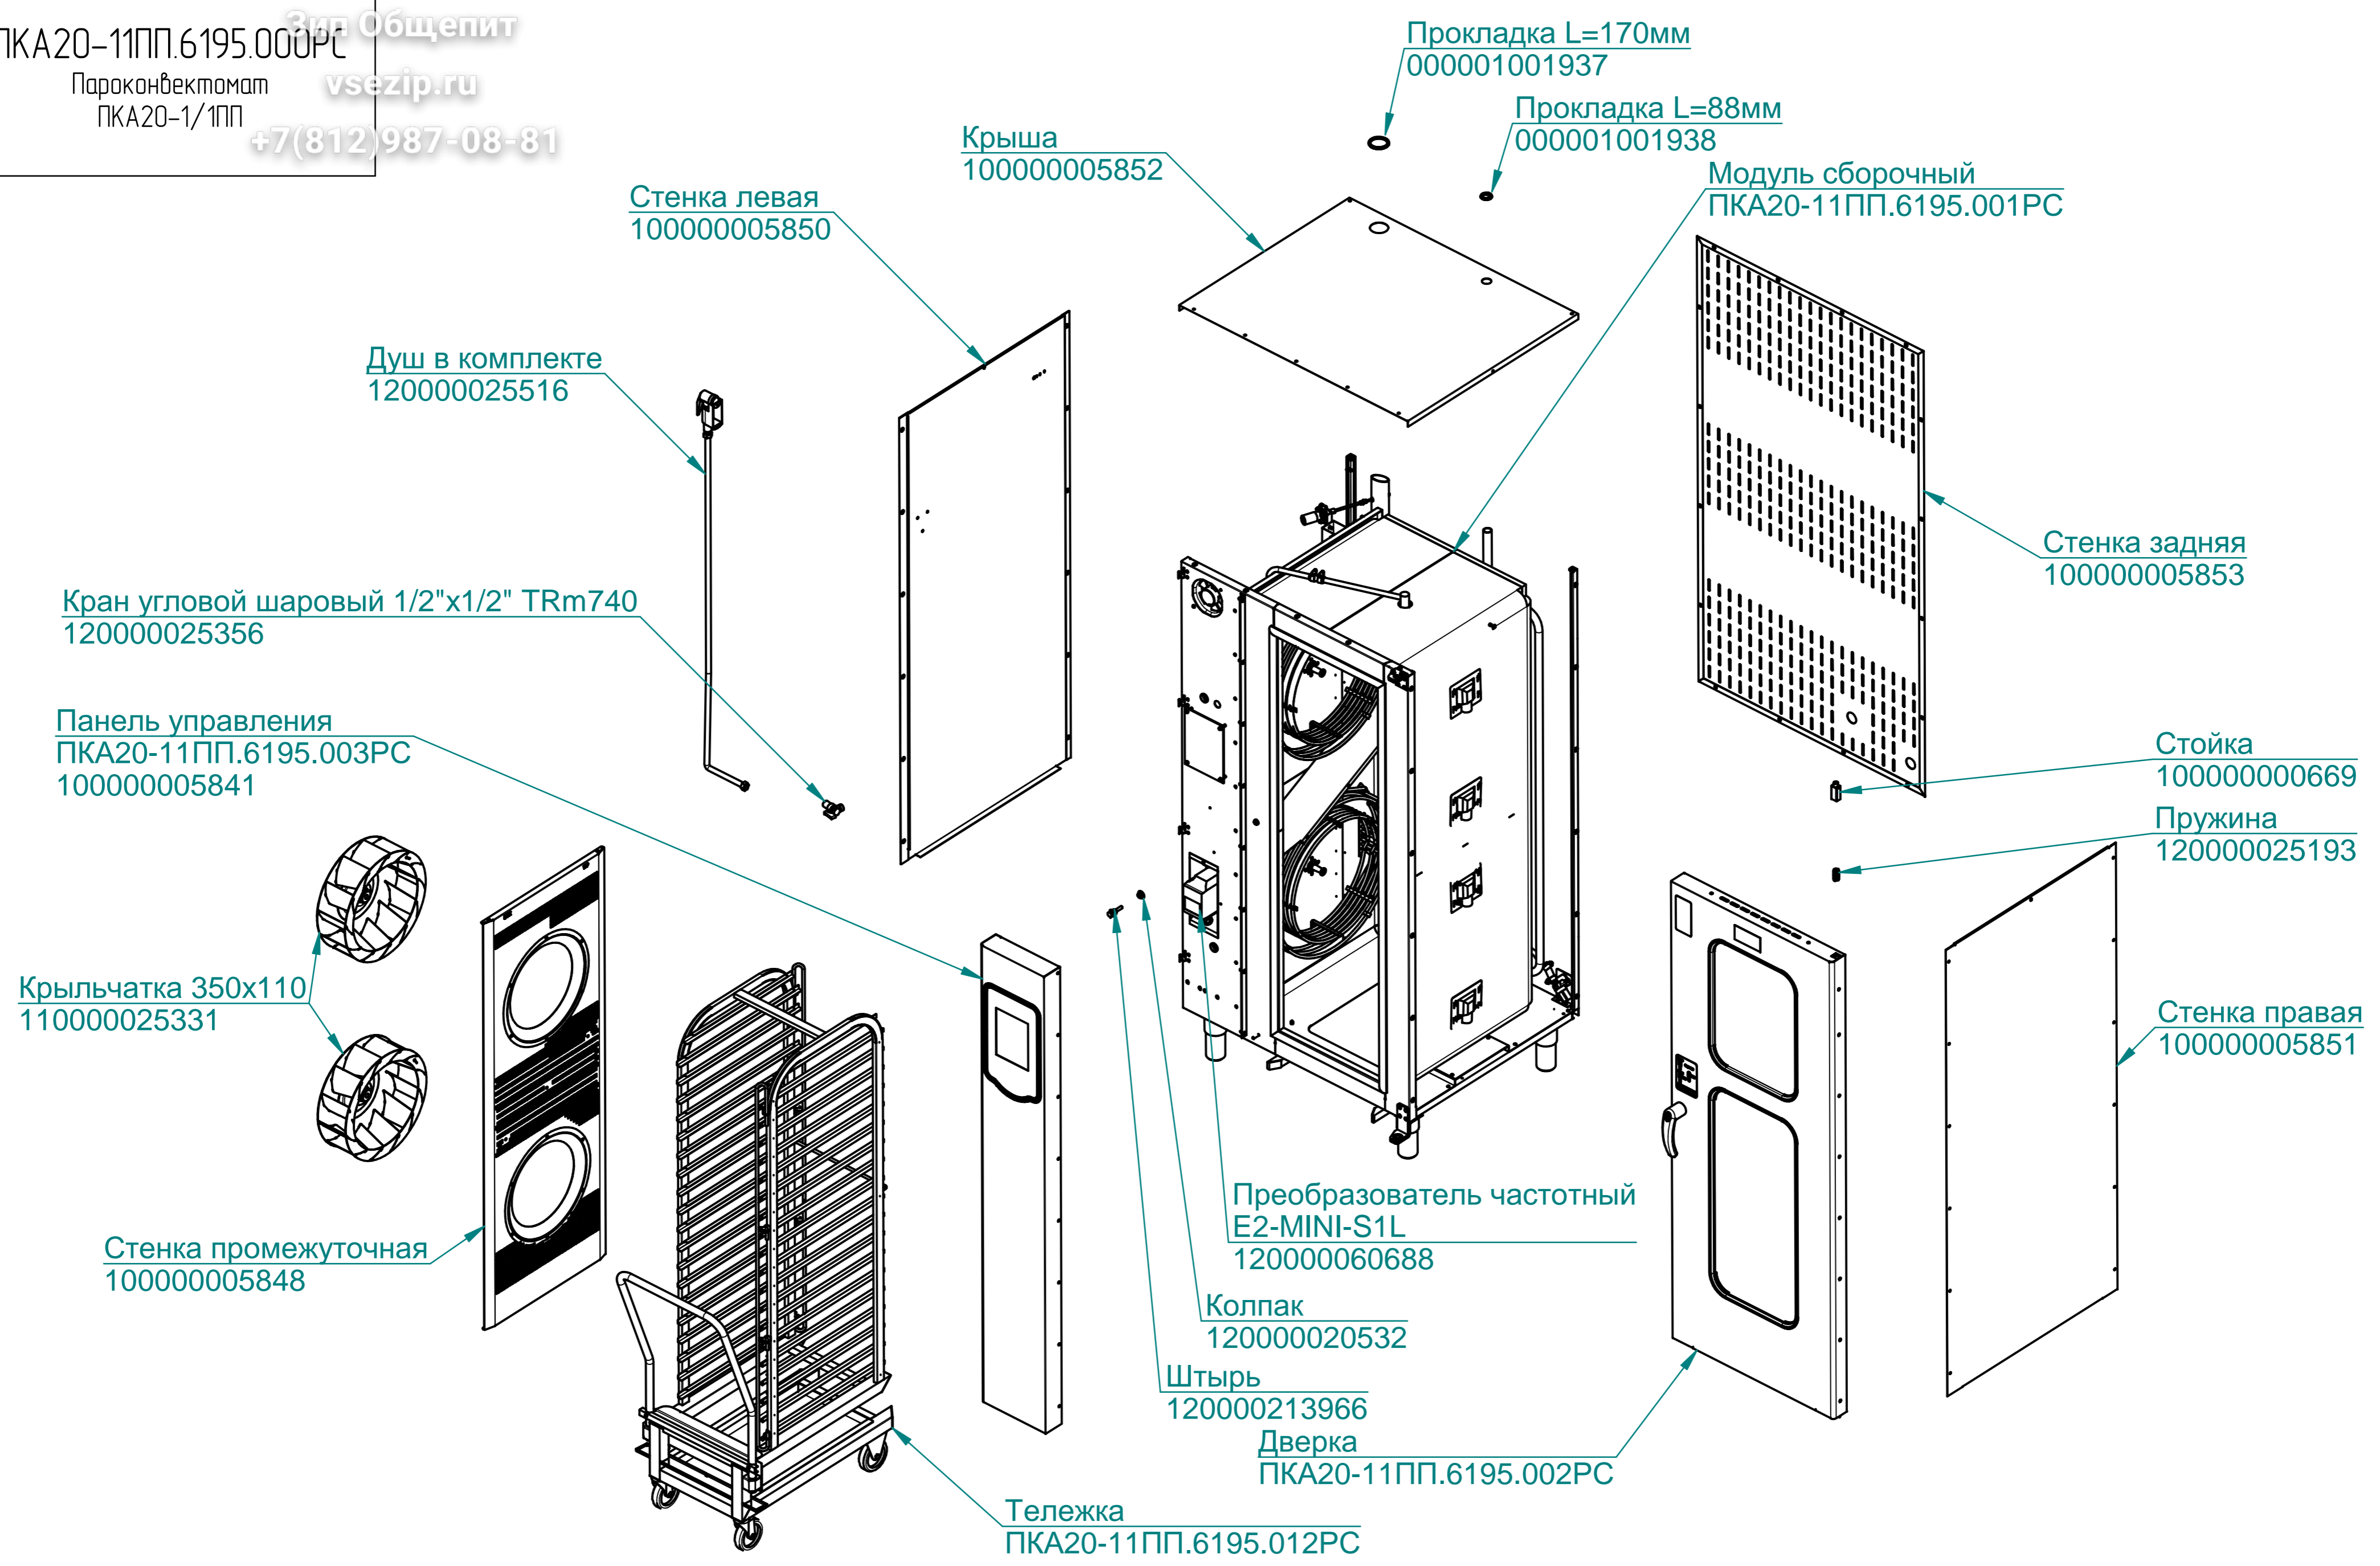

ПК А20-11ПП.6195.000РС
Пароконвектомат
ПК А20-1/1ПП
Зип Общепит
vsezip.ru
+7(812)987-08-81