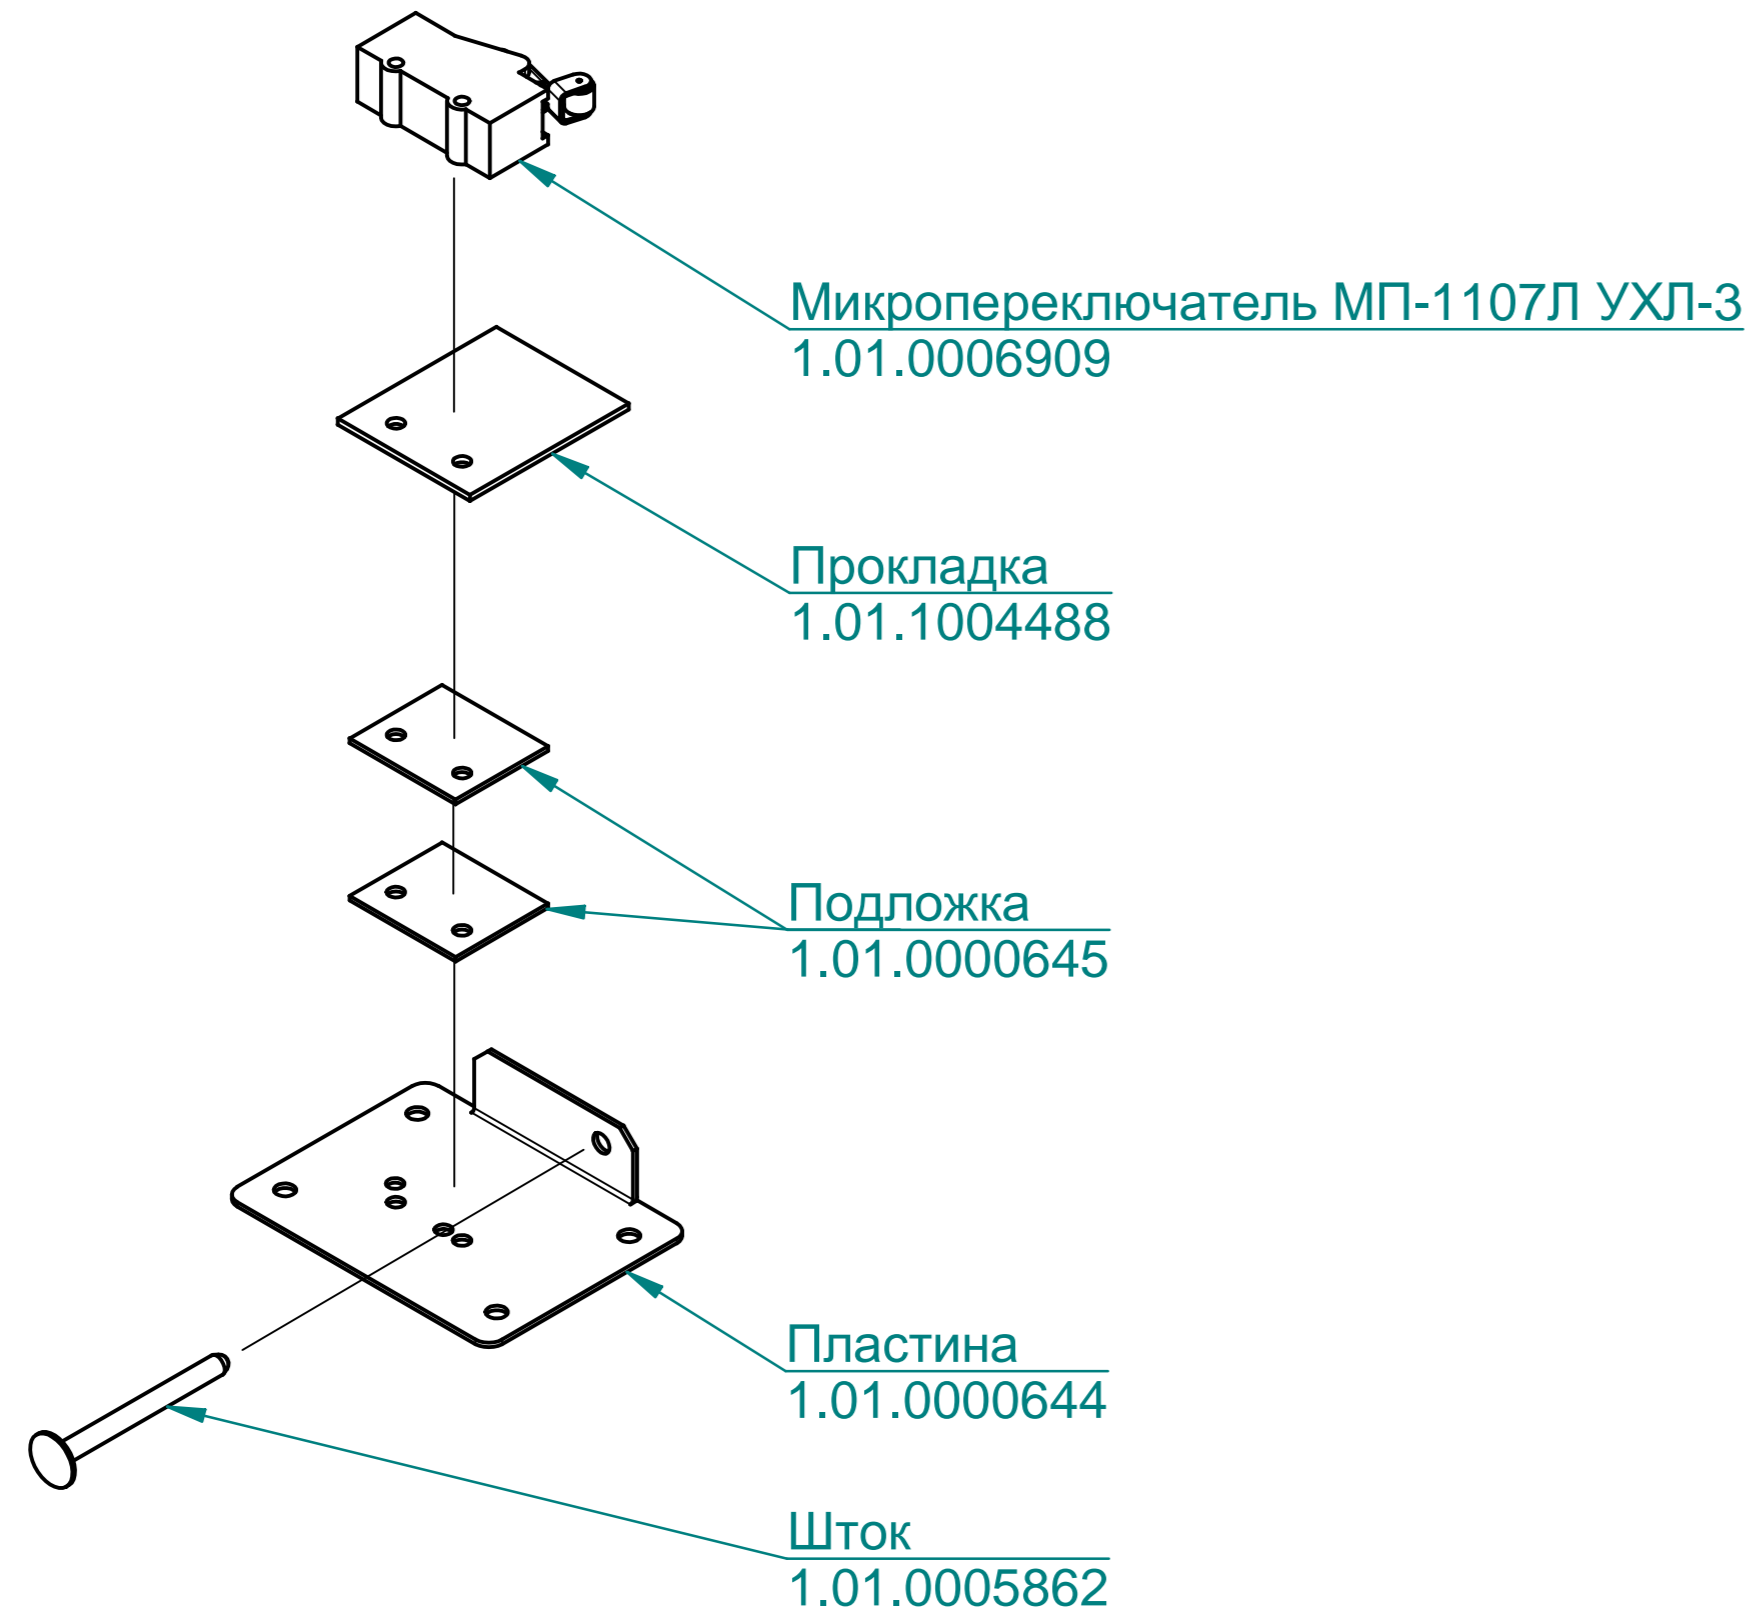

Зип Общепит
vsezip.ru
+7(812)987-08-81

ПКА20-11ПП.6195.009 РС