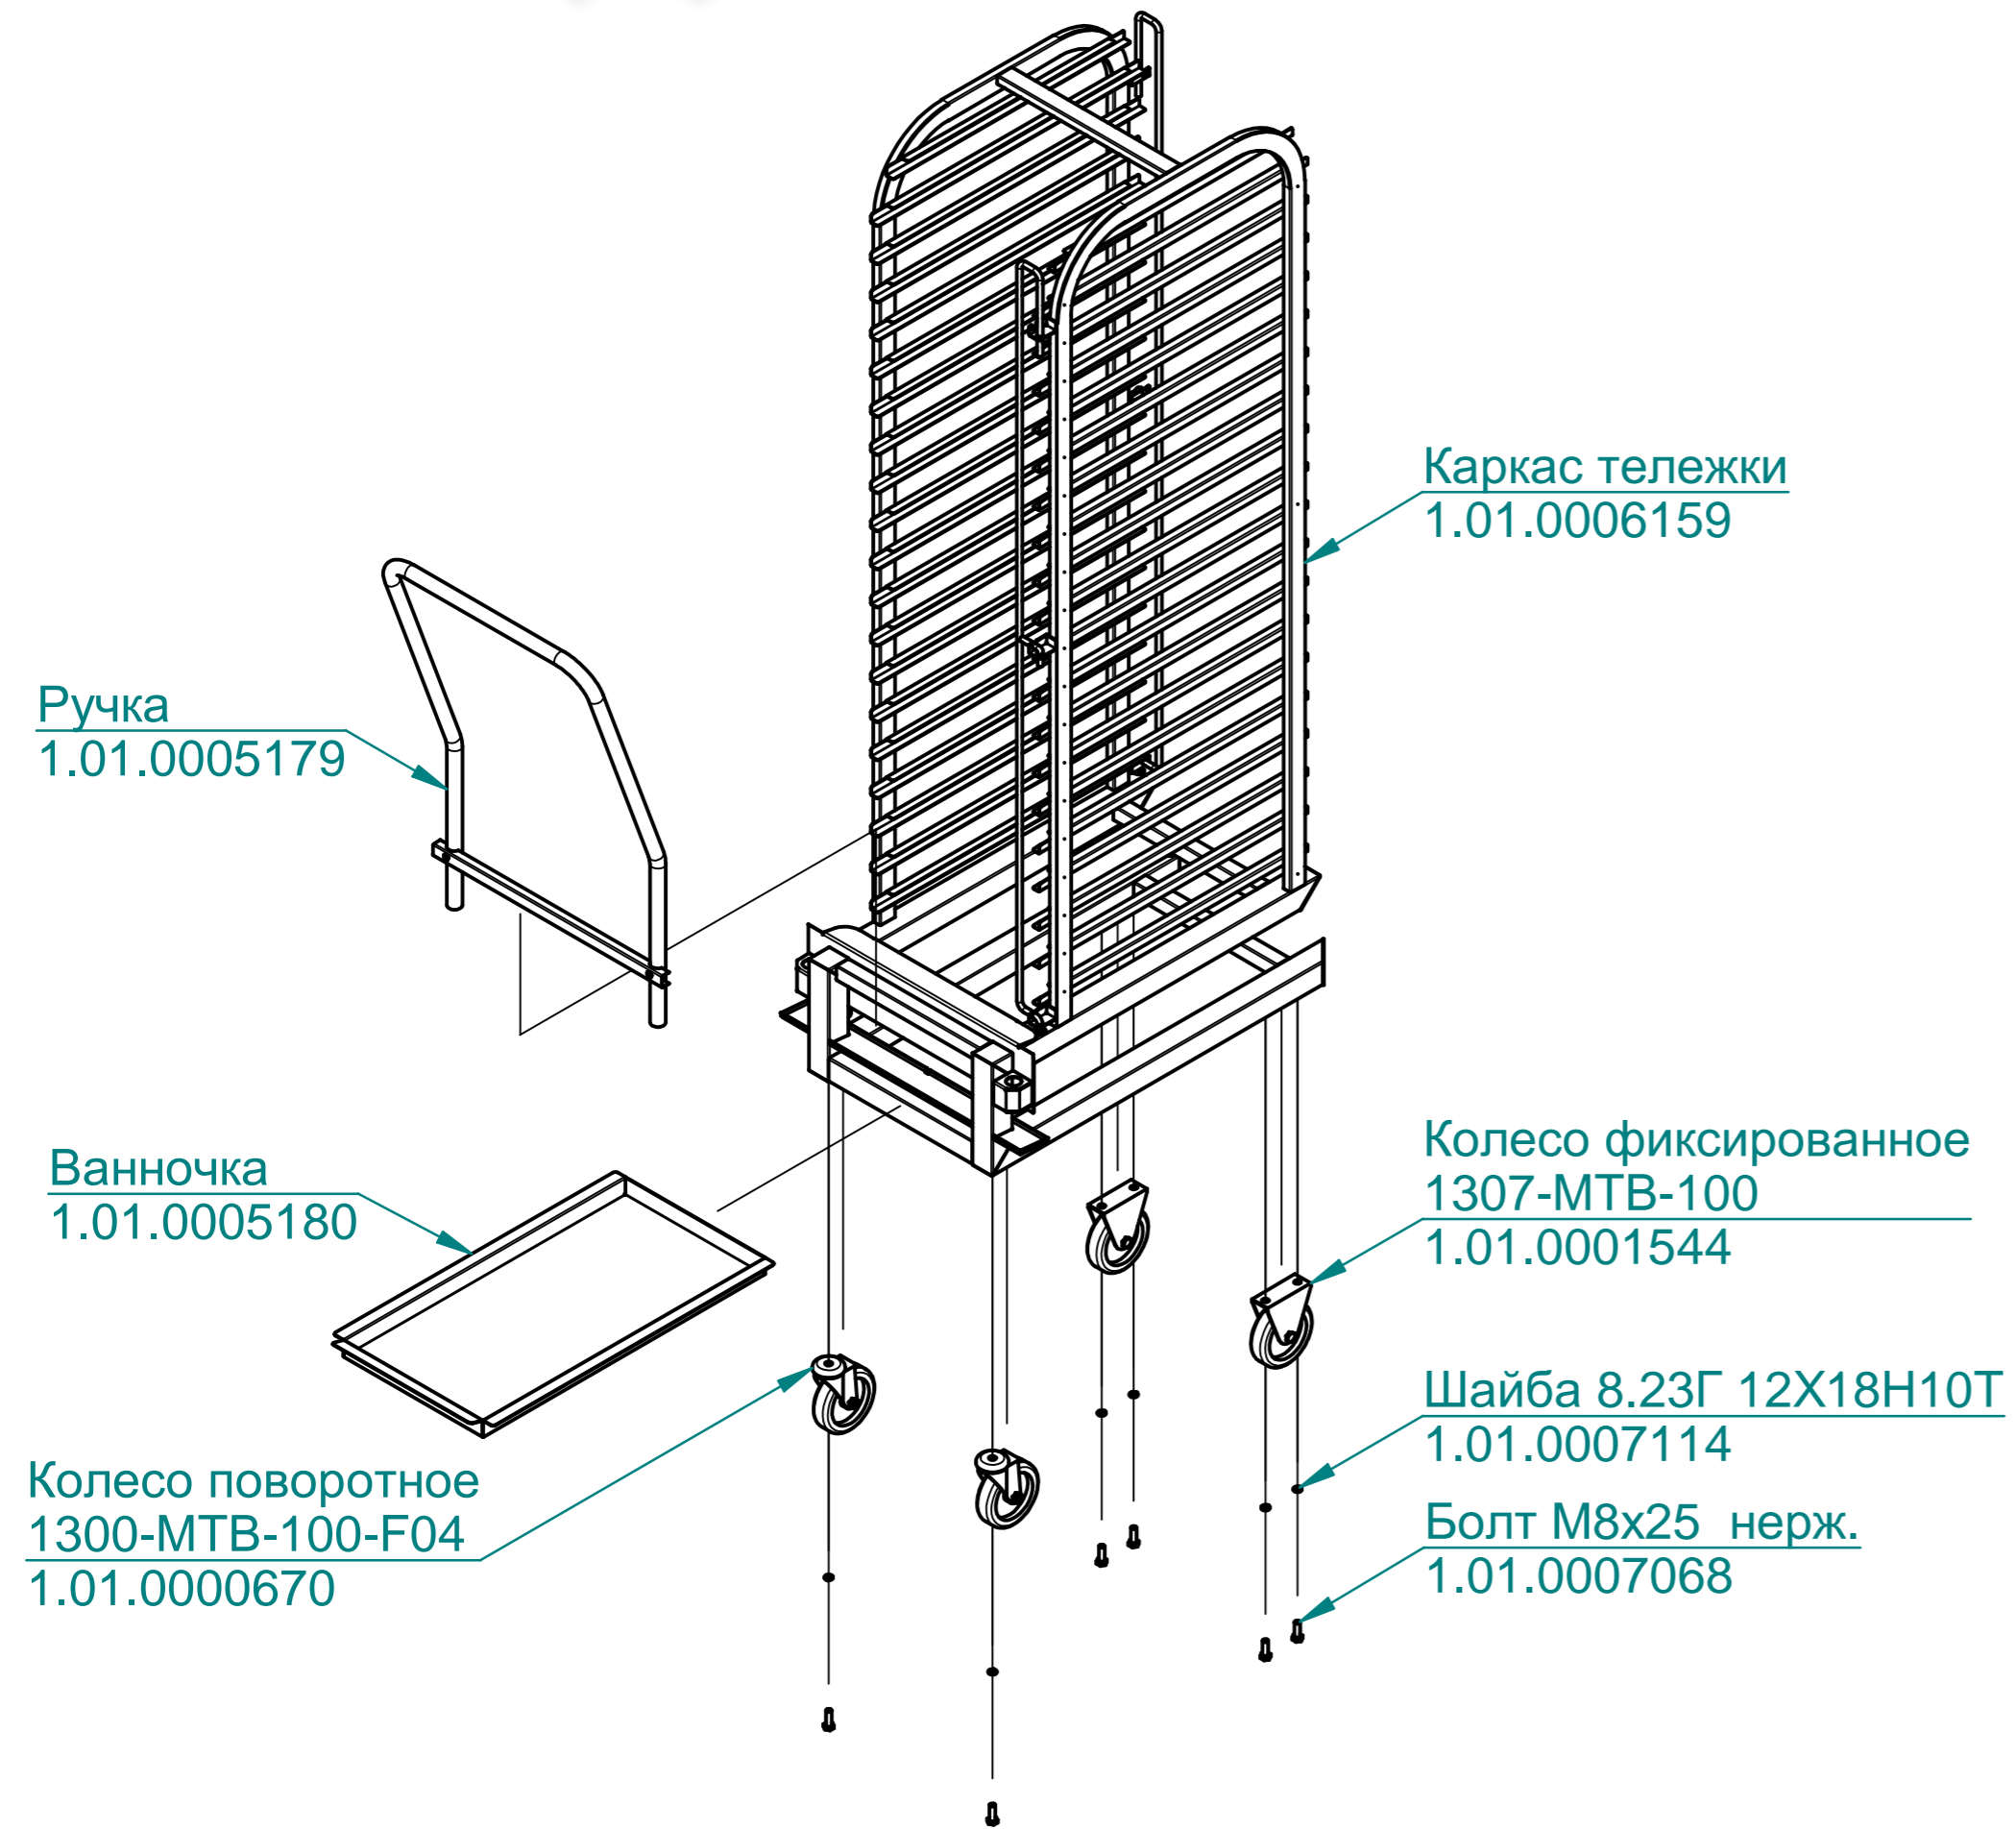

Сальник 5320-1305039-11  
120000020216

Прокладка  
000001001936

Форсунка охлаждения  
100000006460

Заглушка G1 1/4"  
120000002744

Зип Общепит

vsezip.ru

ПКА20-11ПП.6195.012 РС

+7(812)987-08-81