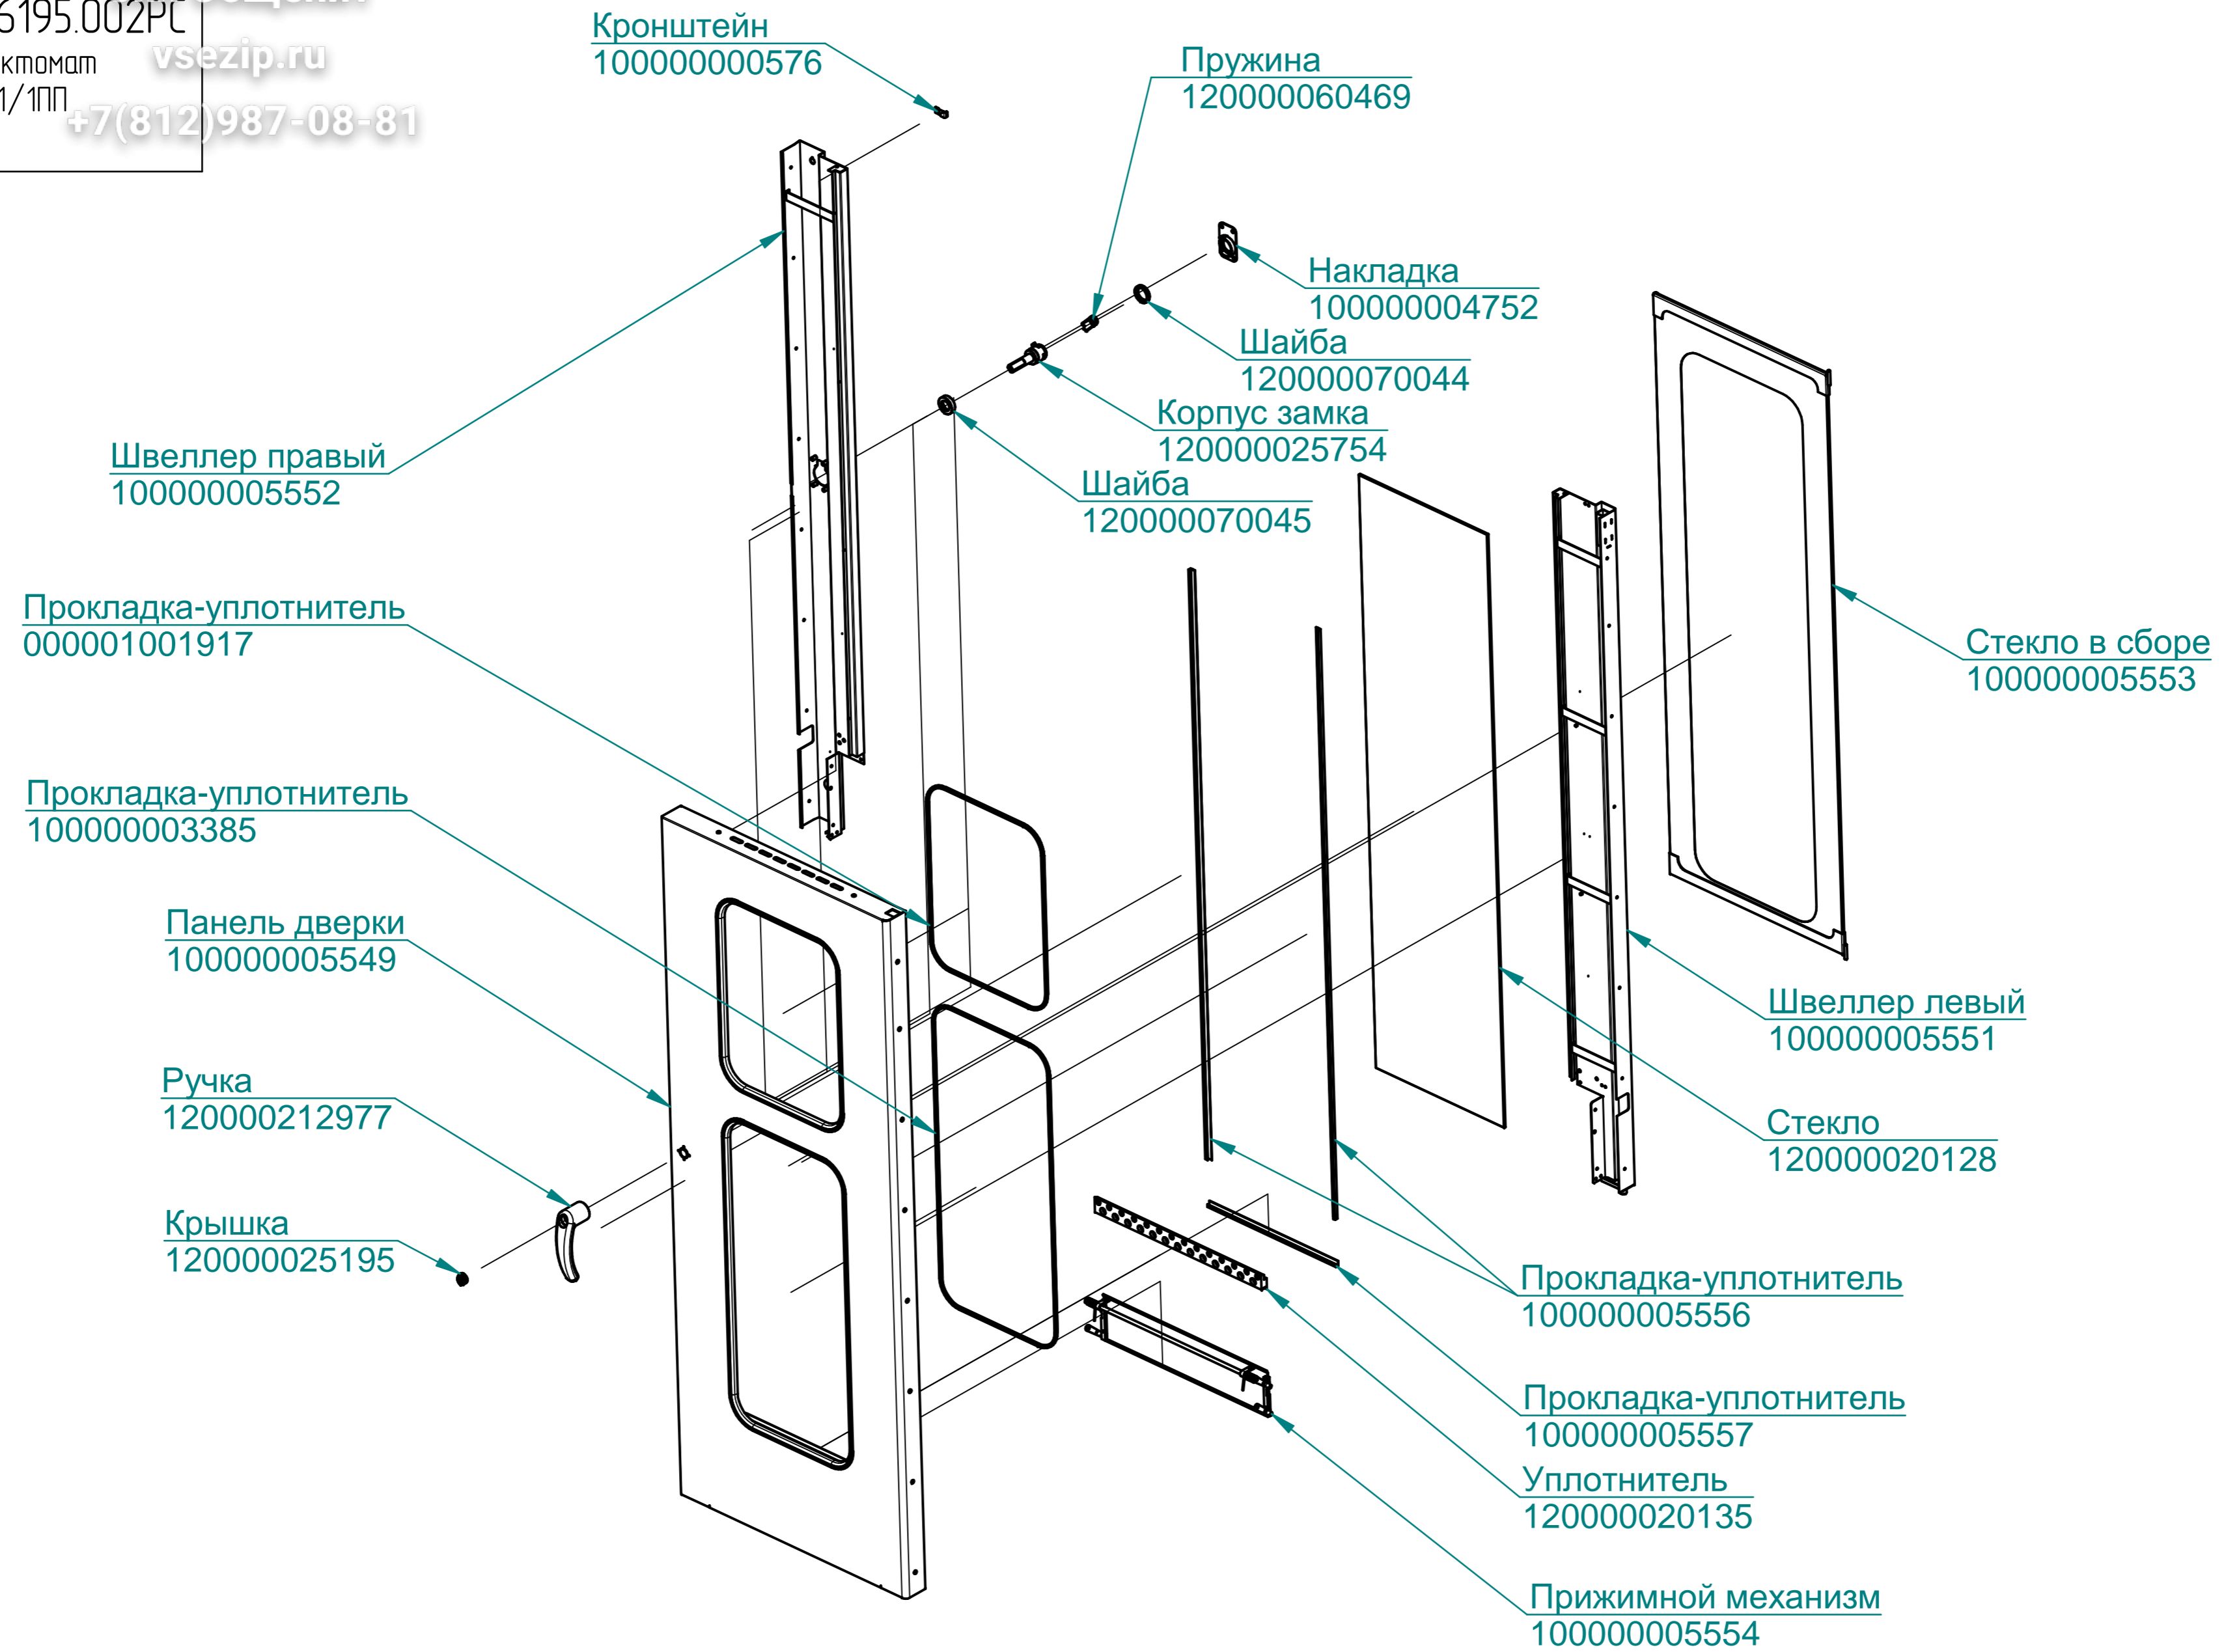

Зип-Общепит

vsezip.ru

+7(812)987-08-81

Клавиатура "Абат-23"
120000060585

Панель
100000005674

Экран TFT (MT508TV)
120000060540

Пластина
100000008084

Фильтр
100000008086