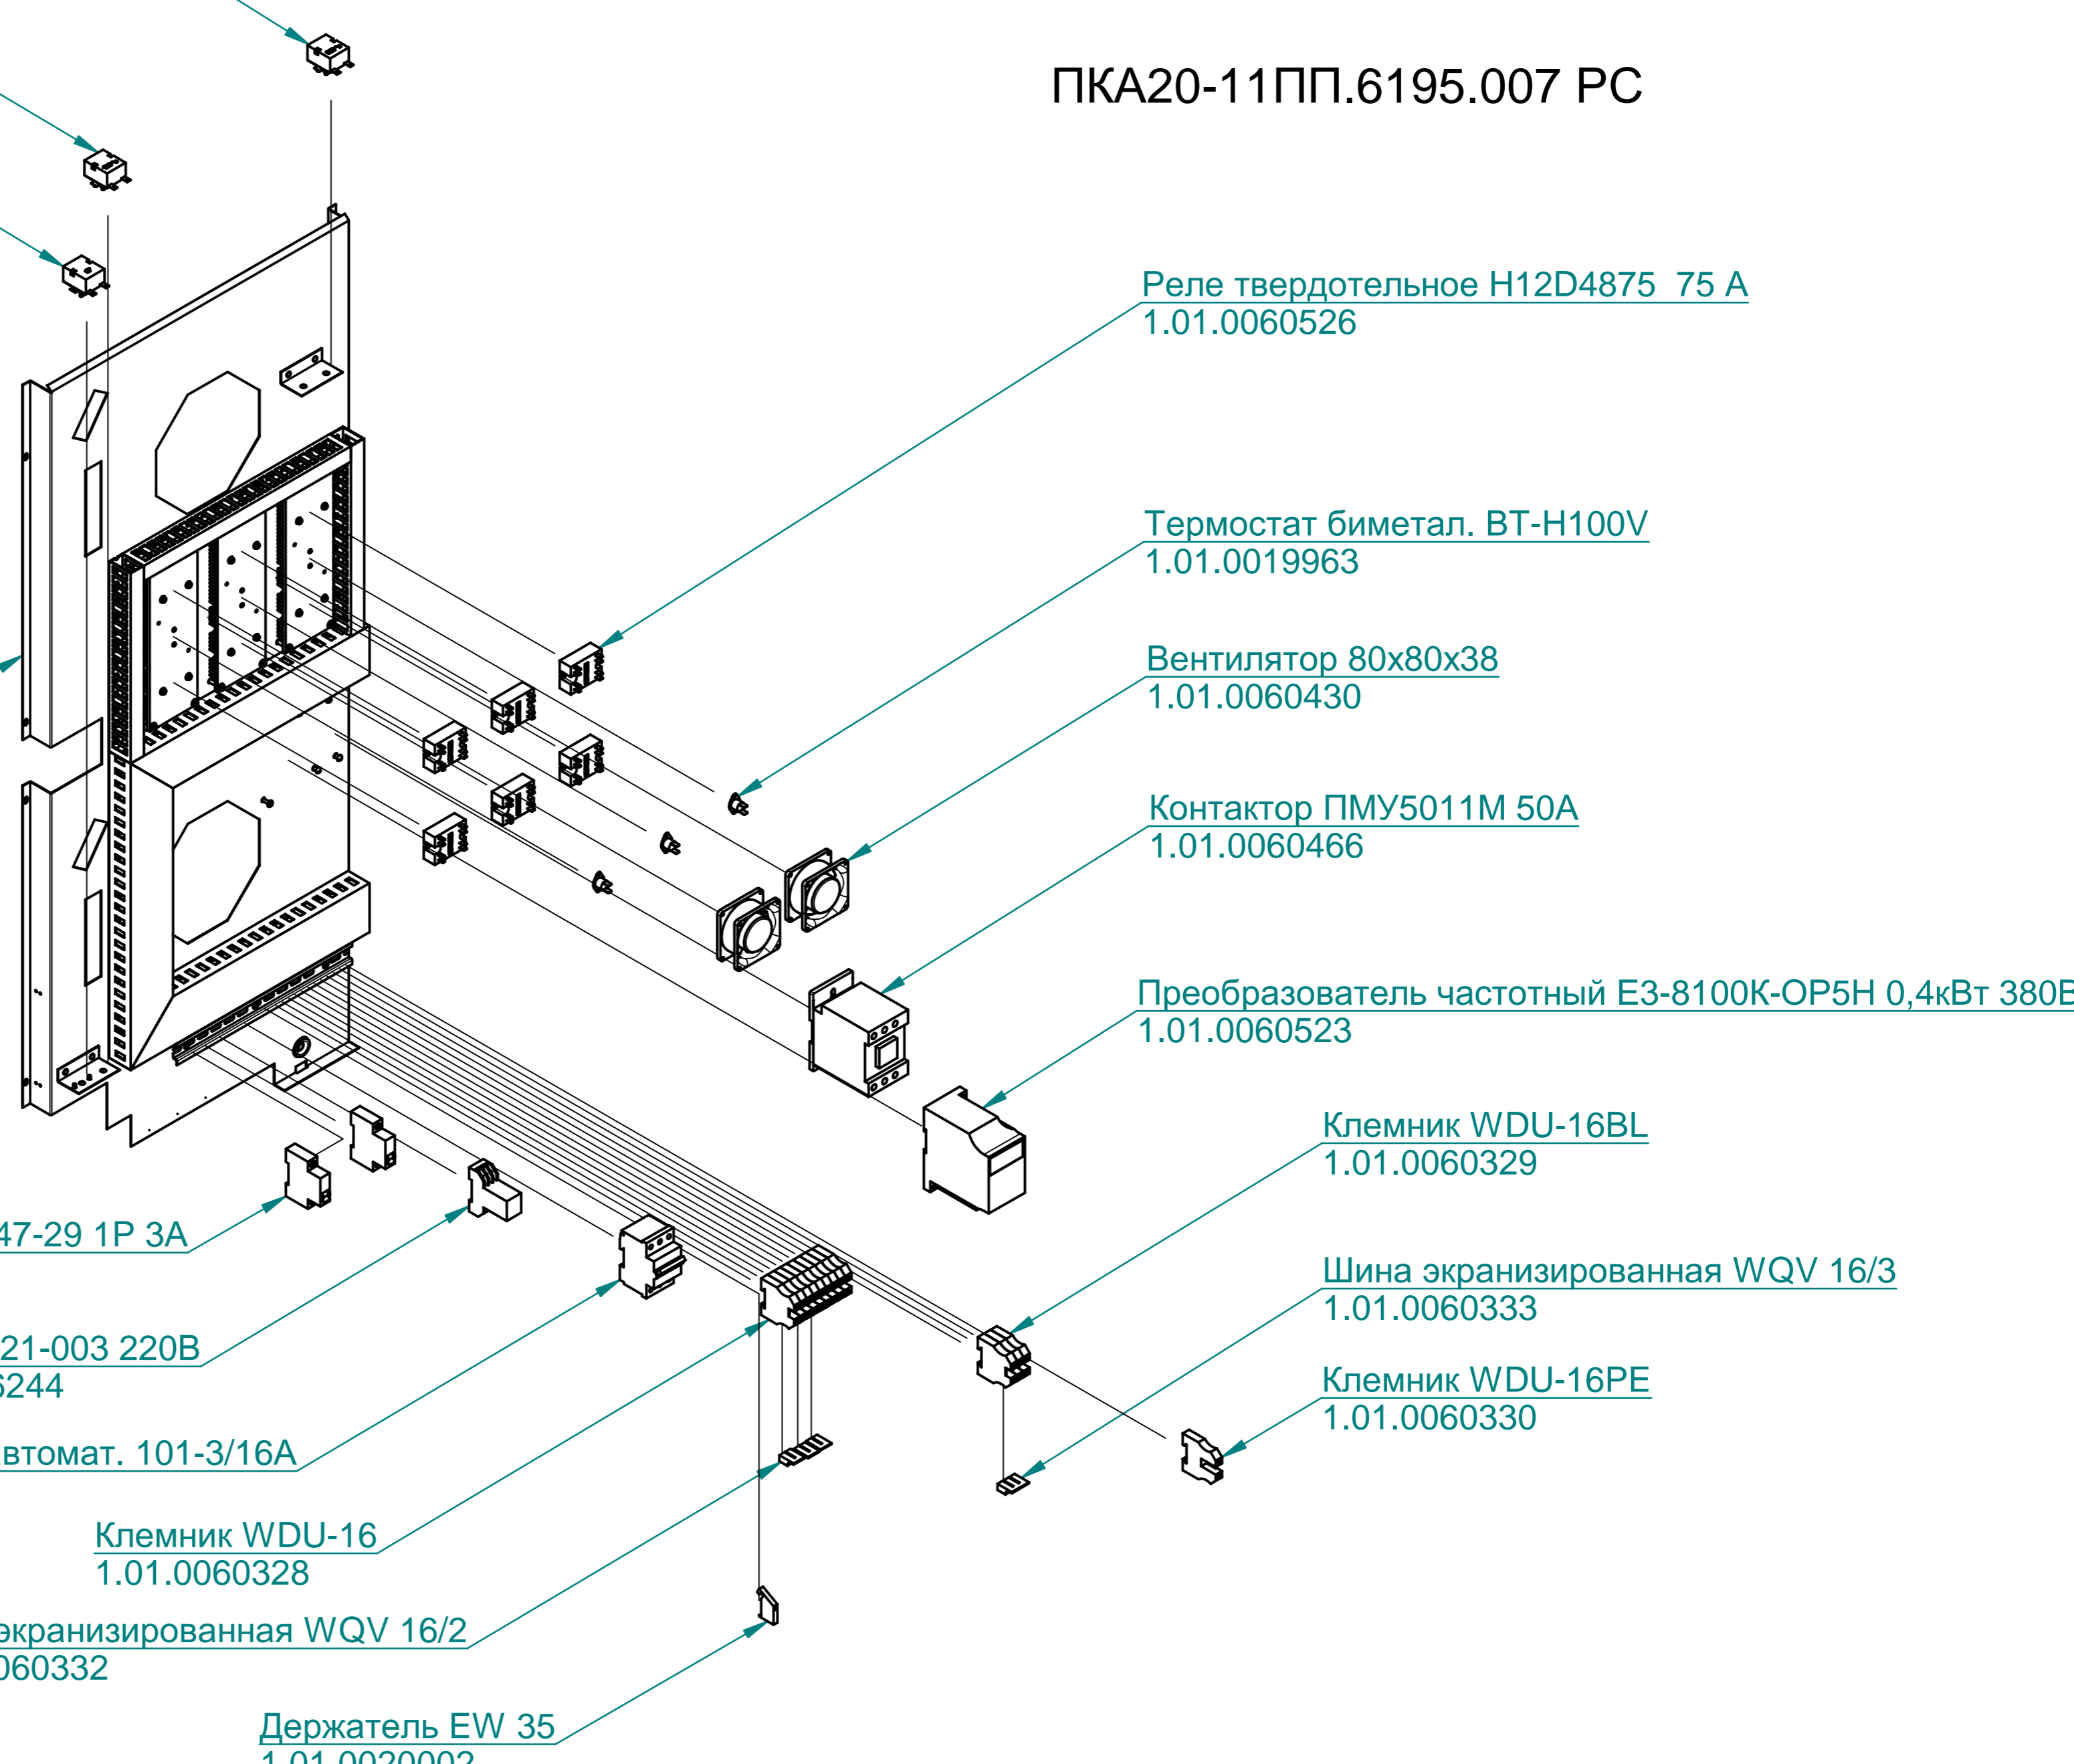

Зип Общепит

vsezip.ru

Термоограничитель 320 °С 55.13569.070
1.01.0006619

Термоограничитель 130 °С 55.13522.090
1.01.0060022

Терморегулятор 85 °С 55.13014.260
1.01.0060326

ПКА20-11ПП.6195.007 РС

Щит в сборе
1.01.0005791

Реле твердотельное H12D4875 75 А
1.01.0060526

Термостат биметал. ВТ-Н100V
1.01.0019963

Вентилятор 80x80x38
1.01.0060430

Контактор ПМУ5011М 50А
1.01.0060466

Преобразователь частотный ЕЗ-8100К-ОР5Н 0,4кВт 380В
1.01.0060523

Выключатель ВА 47-29 1Р 3А
1.01.0006489

Реле РП 21-003 220В
1.01.0006244

Выключатель автомат. 101-3/16А
1.01.0060100

Клемник WDU-16
1.01.0060328

Шина экранированная WQV 16/2
1.01.0060332

Держатель EW 35
1.01.0020002

Клемник WDU-16BL
1.01.0060329

Шина экранированная WQV 16/3
1.01.0060333

Клемник WDU-16PE
1.01.0060330