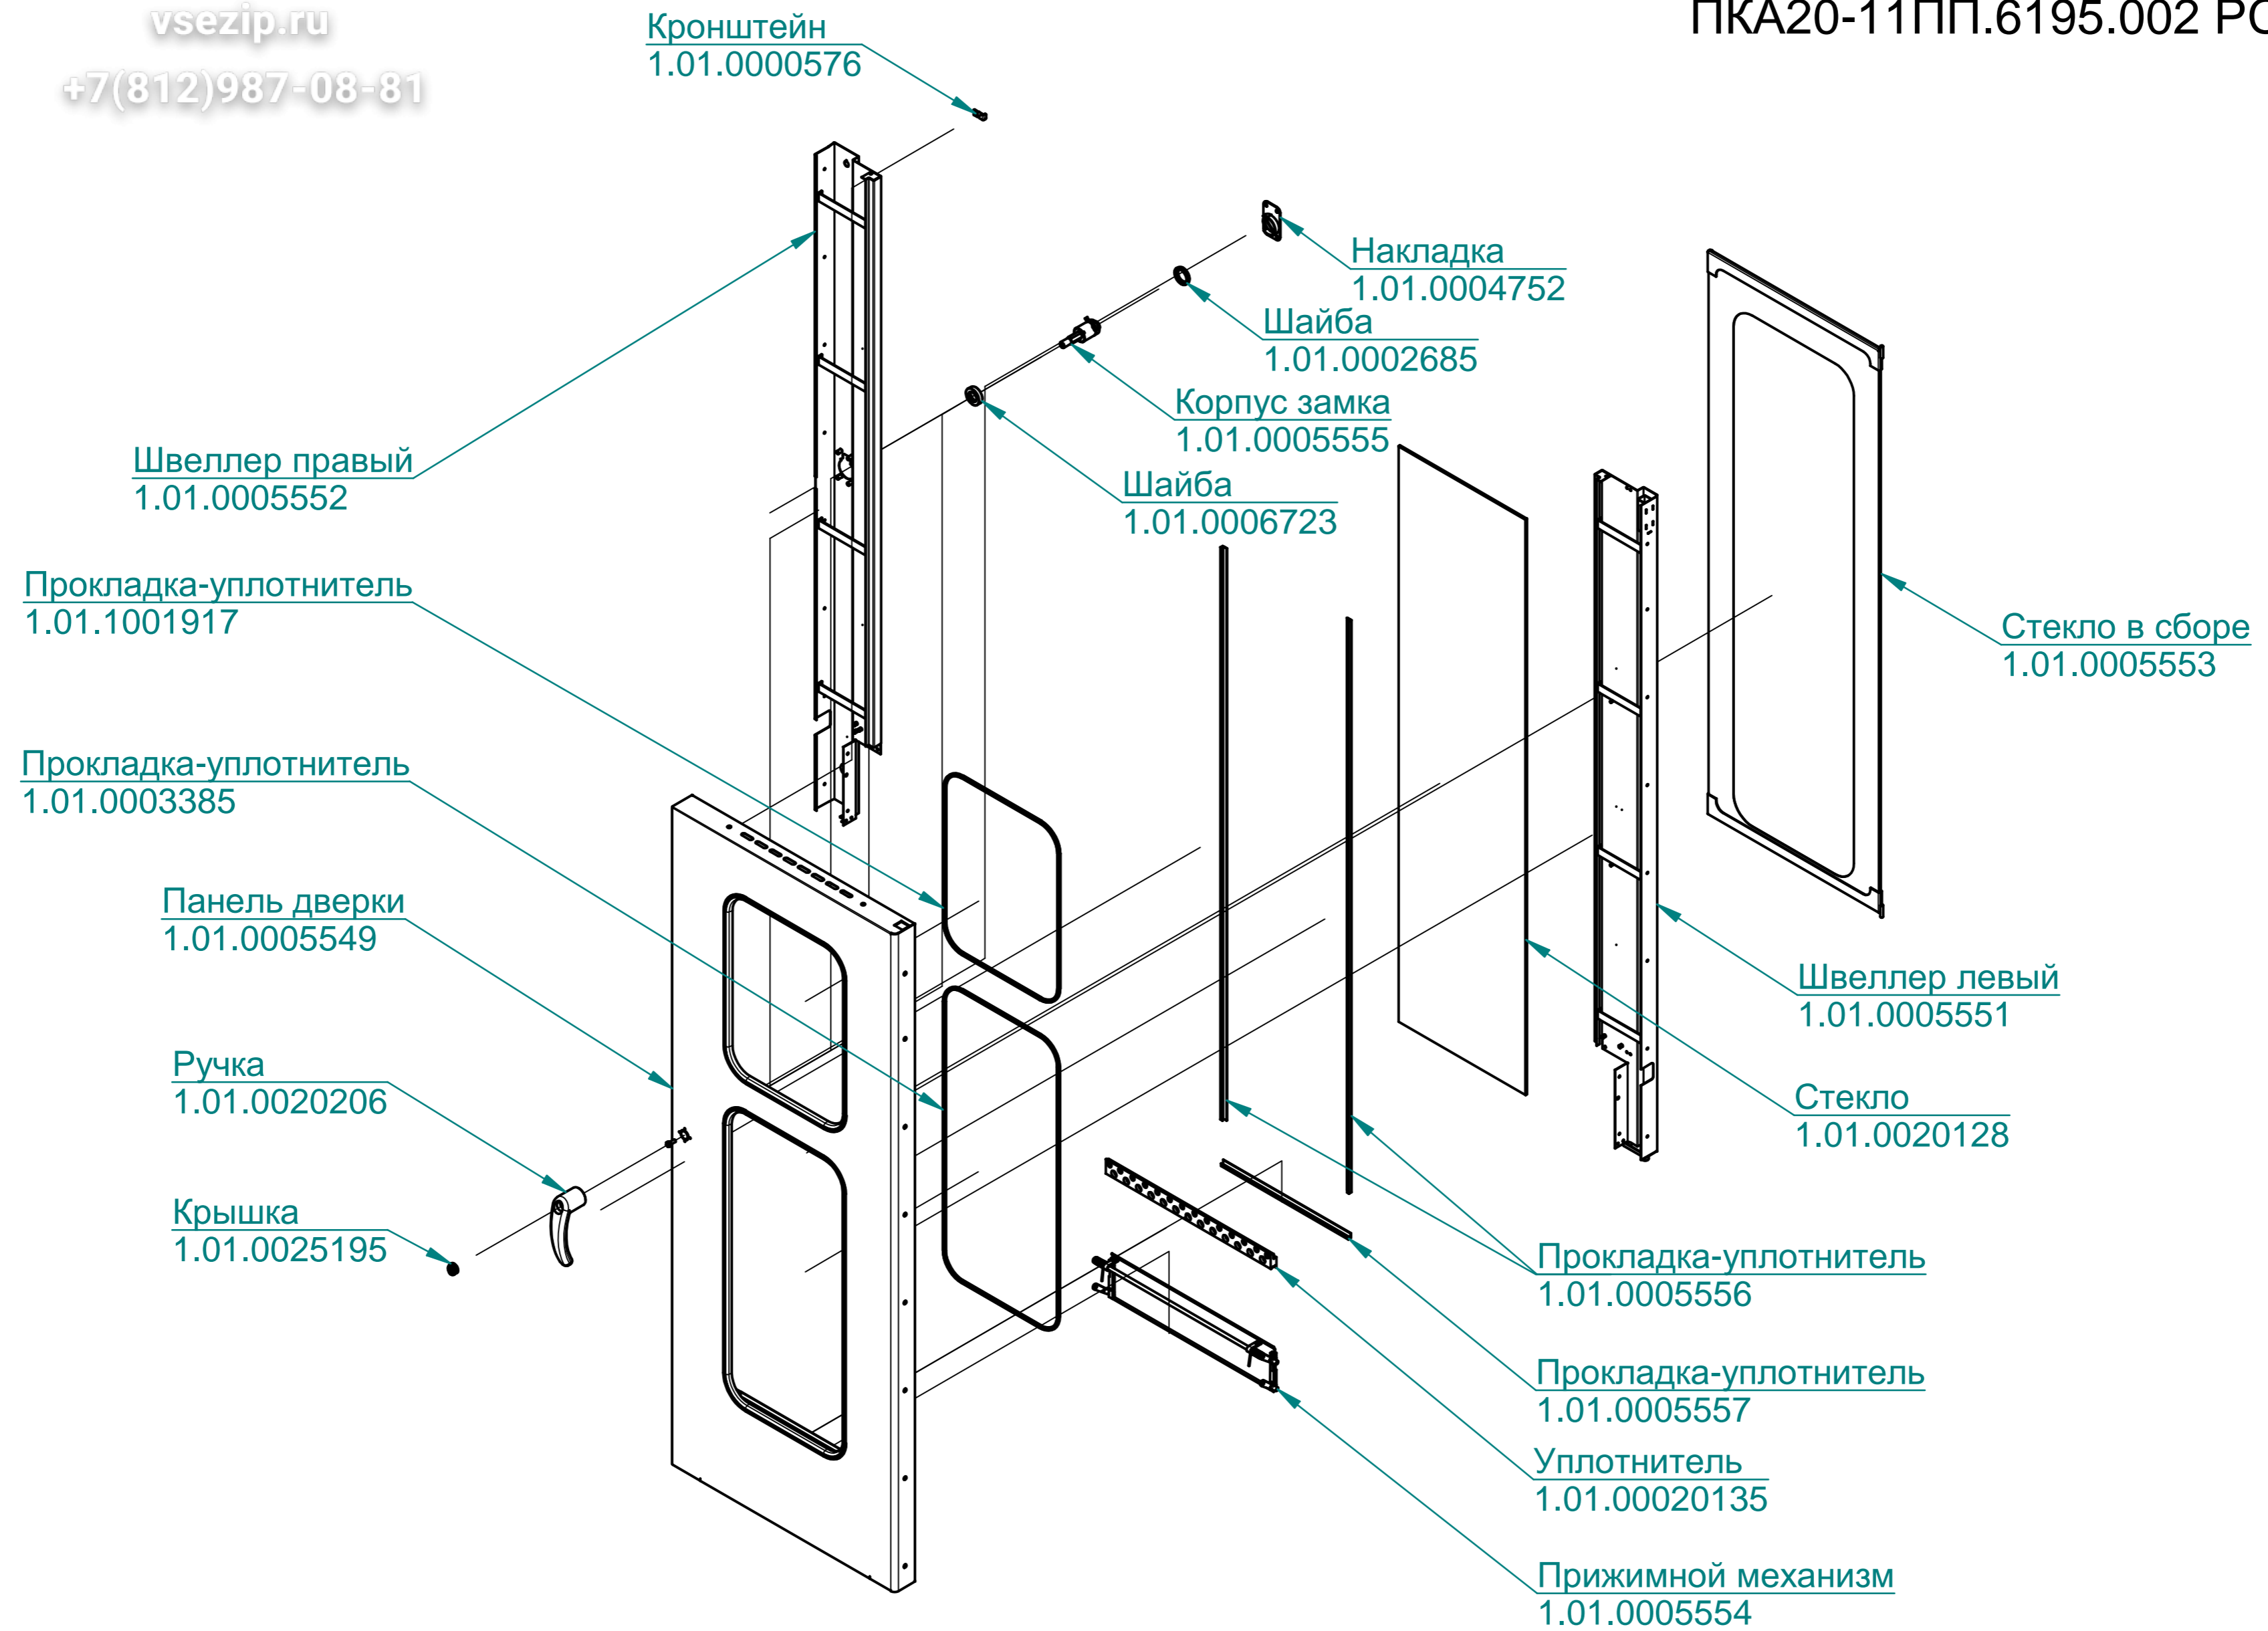

Щит монтажный  
ПКА20-11ПП.6195.007РС

Рукав  
100000005840

Выключатель  
ПКА20-11ПП.6195.009РС

Основание  
ПКА20-11ПП.6195.006РС

Коробка в сборе  
ПКА20-11ПП.6195.011РС

Сифон  
ПКА20-11ПП.6195.005РС

ПКА20-11ПП.6195.002РС