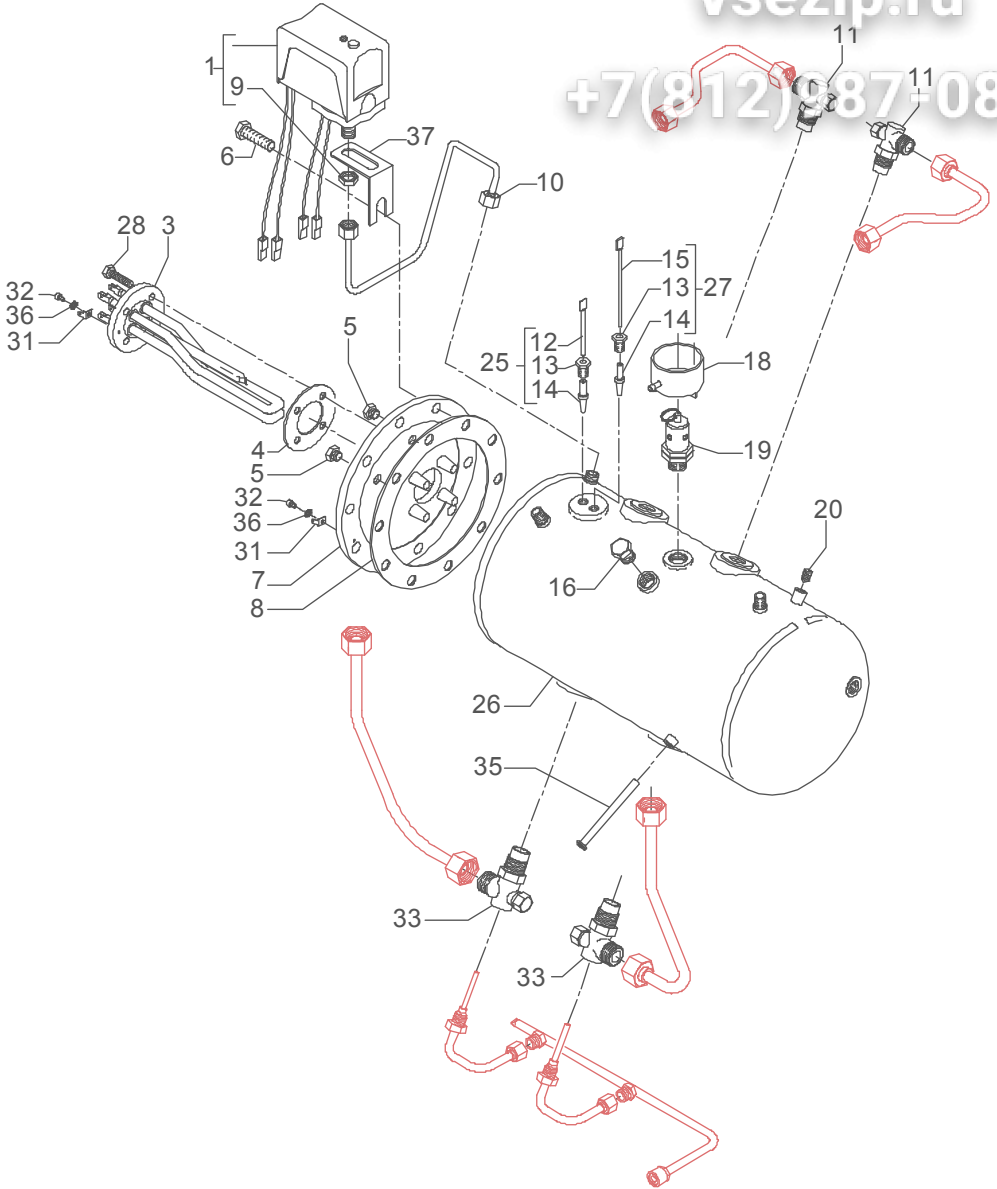

TABLE 5
Mod. DE - TE - PM

Зип Общепит

vsezip.ru

+7(812)987-08-

	POS	CODE	DESCRIPTION	
TABLE 6 Mod. DE - TE - PM	4	7703012	SOLENOID VALVE WITHOUT COIL PARKER	
	5	7630324	SOLENOID VALVE COIL 110V PARKER	
	5	7630325	SOLENOID VALVE COIL 220/240V PARKER	
	6	7701113	SOLENOID VALVE 3 WAY 110V PARKER	
	6	7702211	SOLENOID VALVE 3 WAY 220/240V PARKER	
	7	7631506	GROUP SOLENOID VALVE CONNECTOR	
	8	7816002	SCREW TCEI M4X12	
	9	7814001	WASHER Ø 4	
	10	7496018	OR GASKET 105 VITON	
	11	7816001	SCREW TCEI M5X12 UNI 5931 A2	
	12	5223001	JET M5 X 9 HOLE D0.8 OT	
	13	5283005	DELIVERY GROUP BODY OT	
	14	7816015	SCREW TCEI M8X25 UNI 5931 A2	
	15	5288001	PLUG M18 H16 OT	
	16	7496005	OR GASKET 119 VITON	
	17	5471002	FILTER D13.5 H11 AISI 304	
	19	5301502TR	UNION ELBOW 1/4" G X 1/2" G OT	
	22	5225266	STRAIGHT FITTING 1/4" X 1/2" G OT	
	23	5492002	GASKET D11 X 8.5 X 1 ASBESTOS FREE	
	24	5227002	SCREW M8 X 6 OT	
	25	5492001	GASKET D10,5X6,3X1 ASBESTOS FREE	
	26	7496004	OR GASKET 139	
	27	5280502TW	COUPLING RING OT CHROMED	
	28	7493008	GASKET H 9,3 NBR 90SH	
	29	5285501TP	SHOWER-HOLDER D57OT	
	30	5470501	SHOWER D57 AISI 304	
	31	7817001	SCREW TPS M5X16 DIN 963 A2	
	32	5227001	SCREW M6 X 6 OT	
	33	5963535.02	ASSEMBLY DELIVERY GROUP	