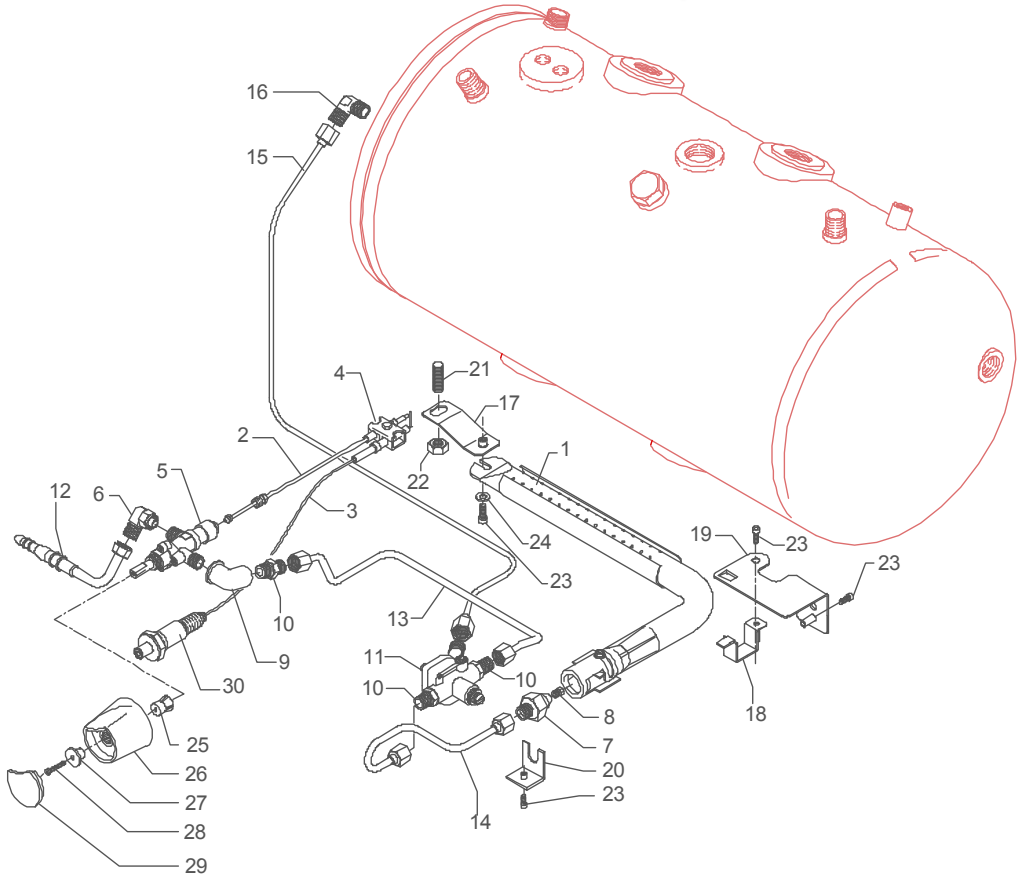

POS	CODE	DESCRIPTION
GAS 3GR Mod. DE - TE - PM	1	7400601	BURNER 3GR
	2	7403003	THERMOCOUPLE L=600
	3	7400305	IGNITION CANDLE
	4	5479917	CLIPS
	5	7403602	TAP
	6	7303023LL	UNION ELBOW
	7	5224413	INJECTOR-HOLDER
	8	7303025	INJECTOR Ø 0,8
	8	7303026	INJECTOR Ø 1,1
	9	5301518	UNION ELBOW 1/4"G
	10	7304524	FITTING 1/4"G
	11	7402410	GAS RG10 REGULATOR
	12	5302009	STRAIGHT FITTING M12 X 1/4"G H24 OT
	13	5163211LL	RUBBER-HOLDER HOSE
	14	5162250LL	REGULATOR-JET/BURNER HOSE
	15	5161017LL	BOILER-REGULATOR HOSE
	16	5301504TR	UNION ELBOW 1/8"G X M12
	17	5037824LL	LEFT SUPPORT
	18	5037825LL	BURNER HOLDER
	19	5037827	RIGHT SUPPORT
	20	5037823LL	BURNER SUPPORT
	21	5267012	TIE ROD M10 X 33 ASTM A193
	22	7812608	NUT M10 UNI 5587 ASTM A194
	23	7816002	SCREW TCEI M4X12
	24	7809804	PLAIN WASHER D4
	25	7473032	KNOB INSERT
	26	5371806	SWITCH KNOB D42 GREY
	26	5371807	SWITCH KNOB D42 BLUE
	27	5220816	KNOB BUSHING
	28	7818203	TAPPING SCREW TCTC 3,9X16
29	5373923	SHAPED PLUG GREY	
29	5373924	SHAPED PLUG BLUE	
30	7400302	PIEZO IGNITION	

Зип Общепит

vsezip.ru

+7(812)987-08-