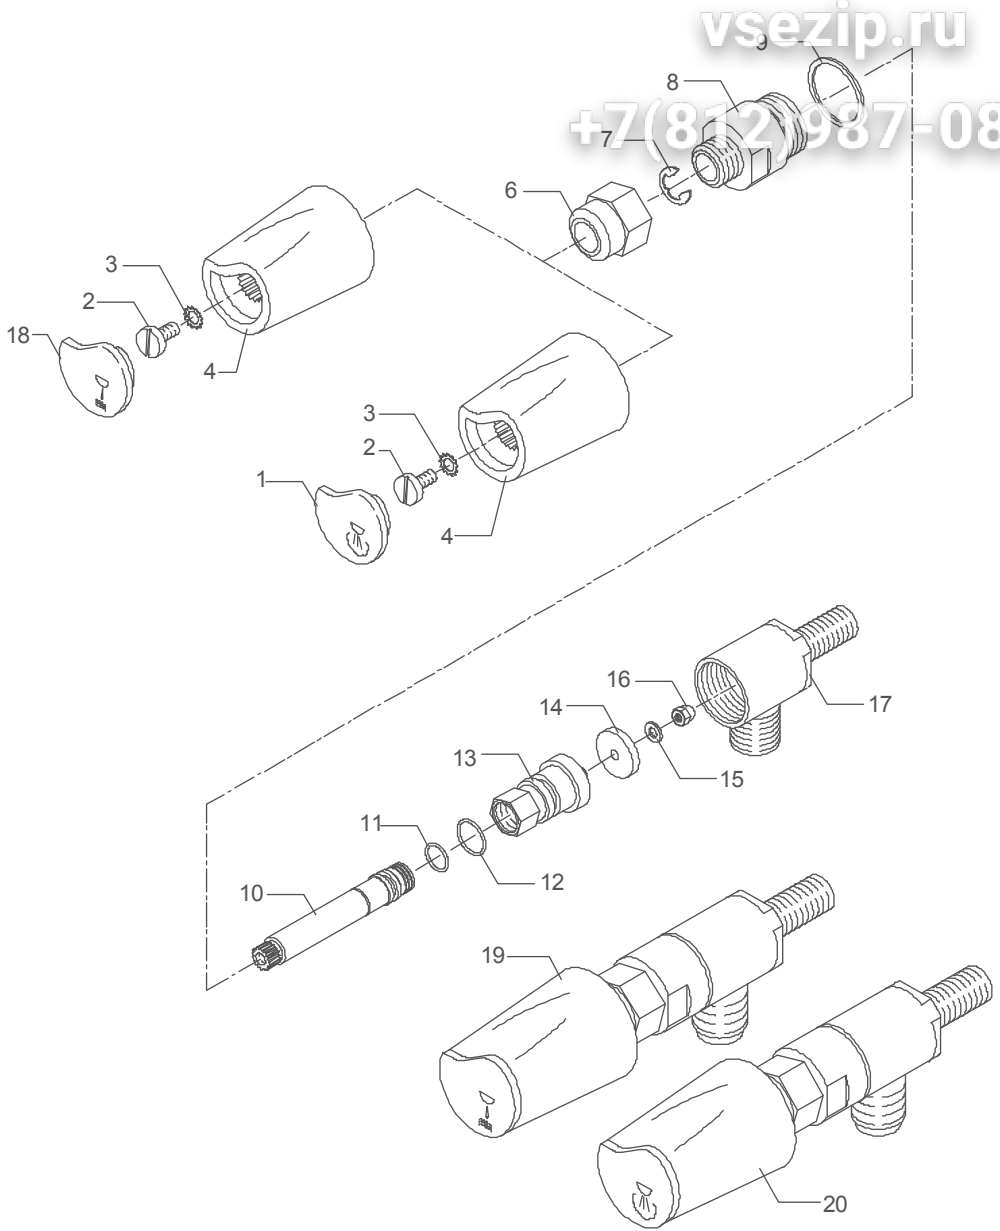

TABLE 12
Mod. DE - TE - PM

Зип ОбщепИТ

vsezip.ru

+7(812)987-08-