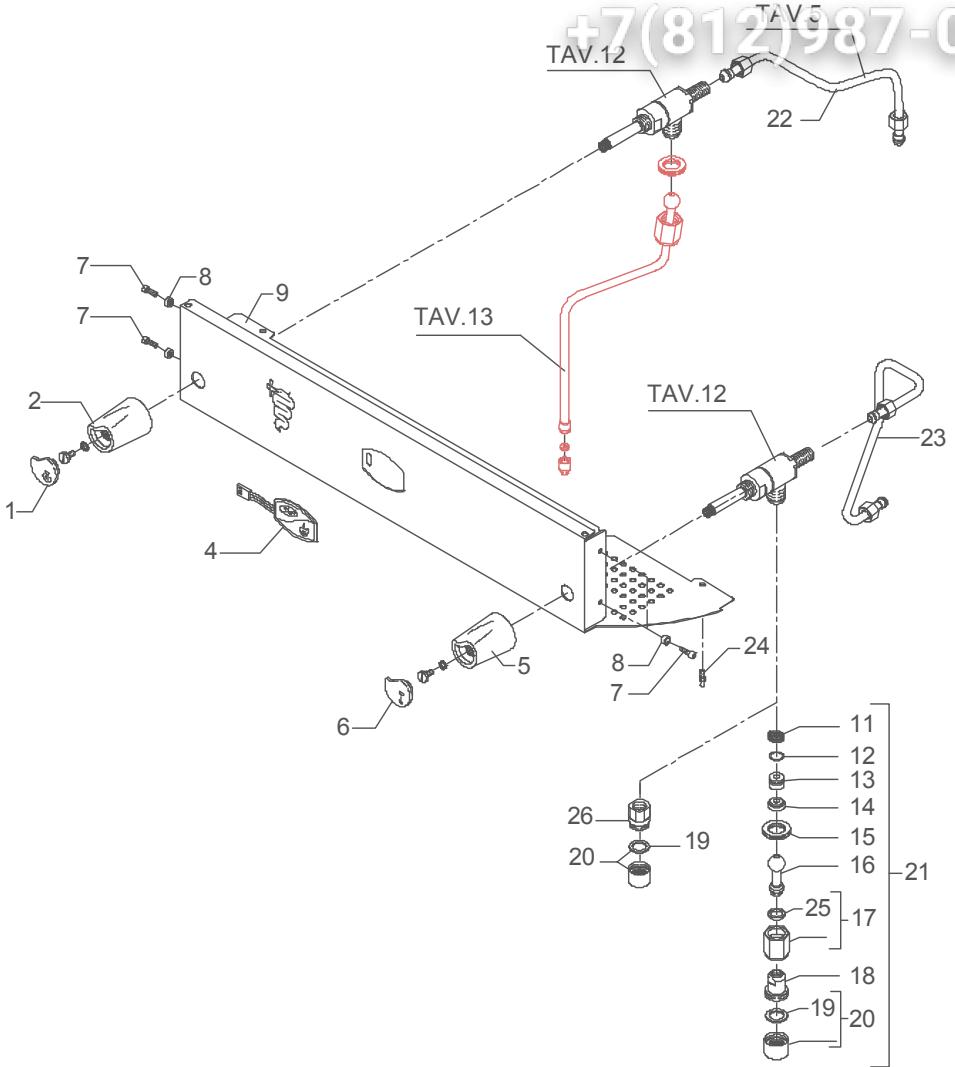

Вип Общепит
vsezip.ru
+7(812)987-08-

TABLE 10
Mod. PM

Зип ОбщепИТ
vsezip.ru

+7(812)987-08-00

TABLE 11 Mod. TE

POS	CODE	DESCRIPTION
1	5373908	STEAM PLUG BLUE
1	5373907	STEAM PLUG GREY
2	5371805	BLUE KNOB
2	5371804	GREY KNOB
3	7817803	SCREW TPS M3X10 UNI 7688 DIN 965 A2
4	5372702	MEMBRANE-HOLDER DE-TE ABS BLUE
4	5372701	MEMBRANE-HOLDER DE-TE ABS GREY
5	5660504	MEMBRANE TE 5 PUSH BUTTON 130X40
5	5660503	MEMBRANE TE 6 PUSH BUTTON 130X40
6	7816002	SCREW TCEI M4X12
7	5220802	BUSHING D10 X 4.2 OT
8	5094315SG	WORKING FRONTAL PANEL TE 1GR GREY
8	5094316SG	WORKING FRONTAL PANEL TE 2GR GREY
8	5094317SG	WORKING FRONTAL PANEL TE 3GR GREY
8	5094318SG	WORKING FRONTAL PANEL TE 4GR GREY
10	5163001LL	COMPLETE LEFT STEAM TAP HOSE 1GR
10	5163002LL	COMPLETE LEFT STEAM TAP HOSE 2GR
10	5163003LL	COMPLETE LEFT STEAM TAP HOSE 3-4GR
11	5163004LL	COMPLETE RIGHT STEAM TAP HOSE 2-3-4GR
12	5244008NC	STUD M4X22.6 AVP NICHEL-PLATED
13	7802401	SELF-LOCKING NUT M3 UNI 7473