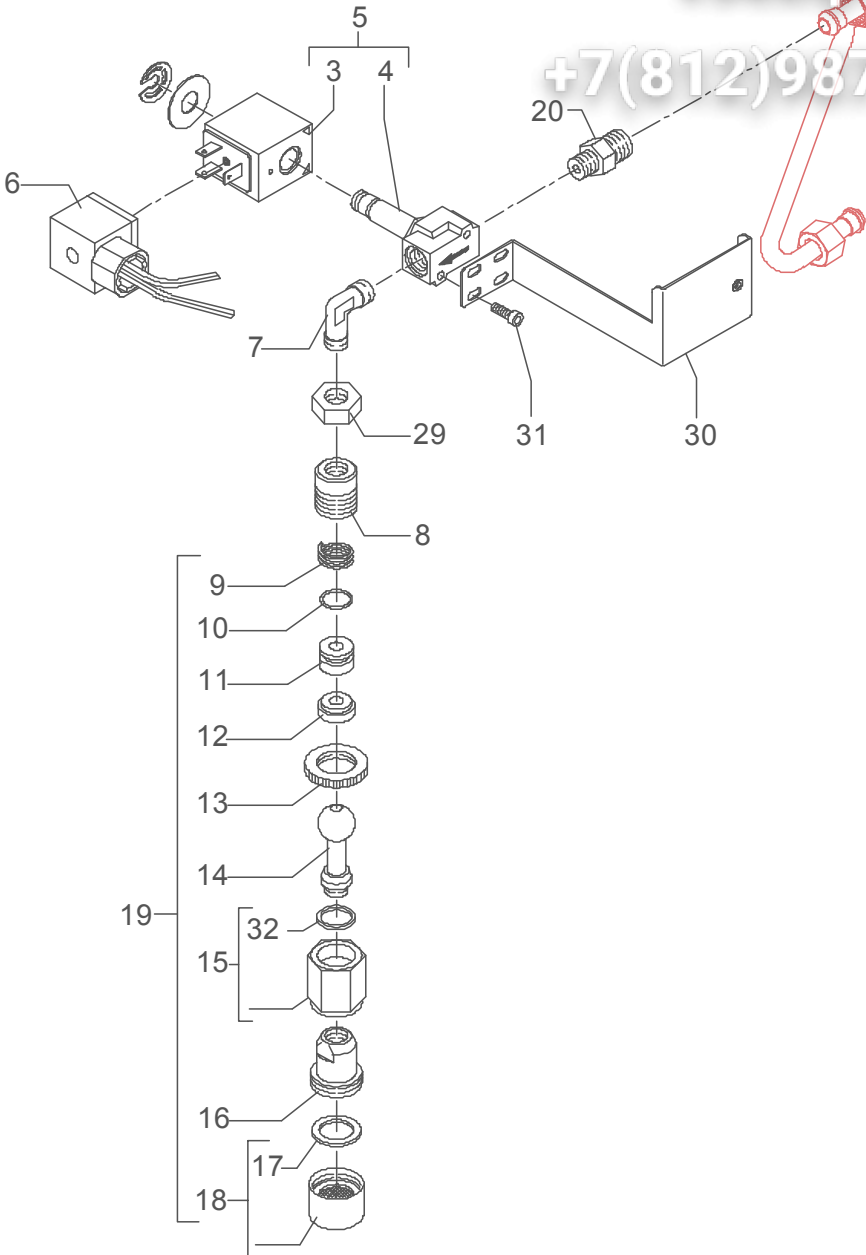

TABLE 7 (up to 15.07.09)
Mod. DE - TE

Зип Общепит

vsezip.ru

+7(812)987-08-1