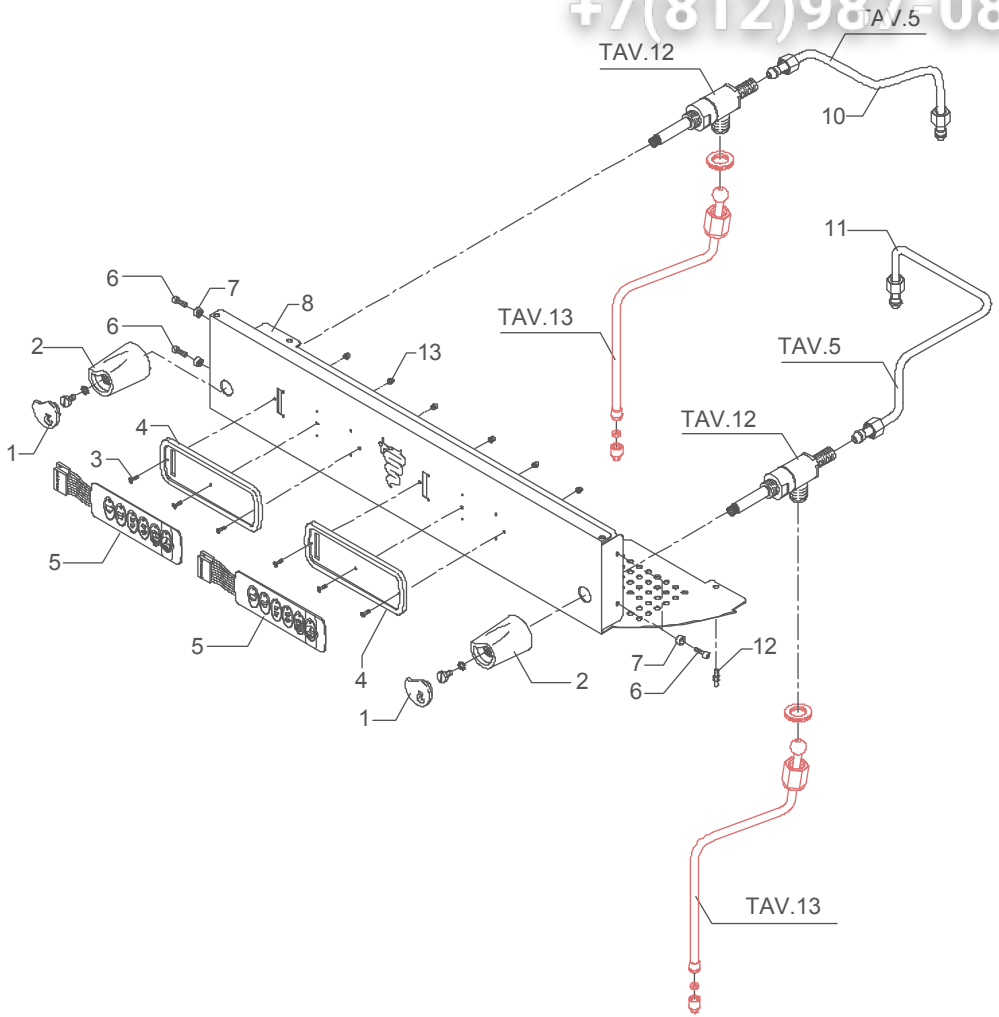

TABLE 11
Mod. TE

Зип ОбщепИТ
vsezip.ru

+7(812)987-08-00