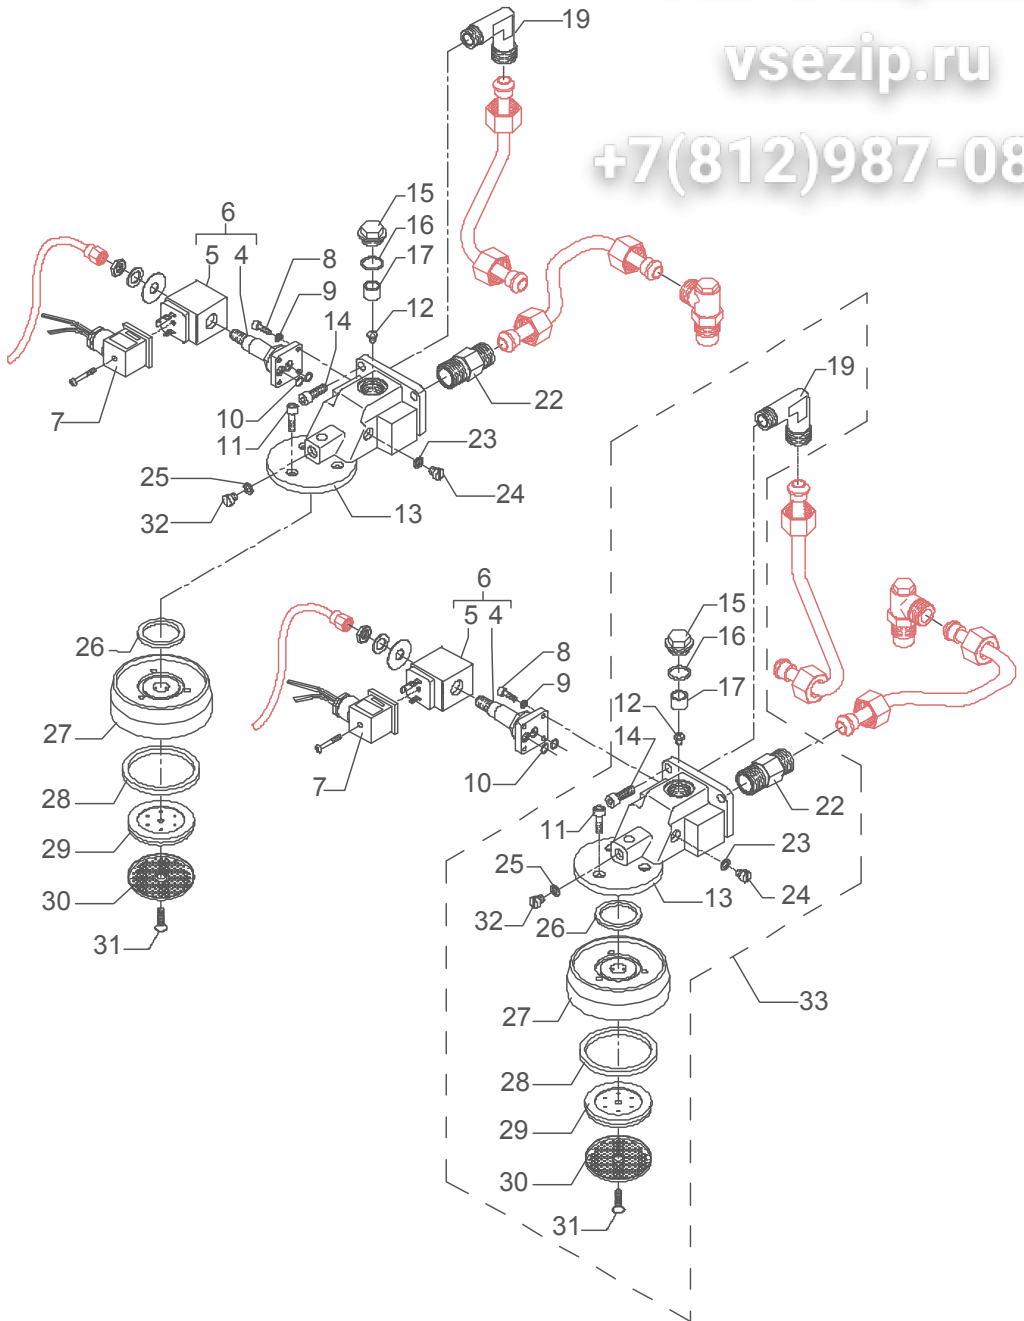

3111 Общепит

sezip.ru

+7(812)987-08-

TABLE 6
Mod. DE - TE - PM

Зип ОбщепИТ

vsezip.ru

+7(812)987-08-

POS	CODE	DESCRIPTION
3	7630324	SOLENOID VALVE COIL 110V PARKER
3	7630325	SOLENOID VALVE COIL 220/240V PARKER
4	7703011	SOLENOID VALVE WITHOUT COIL PARKER
5	7701114	SOLENOID VALVE 2 WAY 110V PARKER
5	7702312	SOLENOID VALVE 2 WAY 220/240V PARKER
6	7631504	SOLENOID VALVE CONNECTOR
7	7303001TR	UNION ELBOW 1/8"G
8	5225222	FITTING M18X1.25 H23
9	5471504	SPRING D14 AISI 302
10	7496076	TAP GASKET OR 112 EPDM 70SH
11	5224605	GASKET-HOLDER D14.7 X 10.5 OT
12	5494002	GASKET D16X6X6 PTFE GRAPHITIZED
13	5222801	RING NUT M18
14	5225603CM	WATER HOSE L=44MM CHROMED
15	5221871NC-LL	NUT M18 NICKEL-PLATED WITH GASKET
16	5225226CM	STRAIGHT FITTING M22 X 1 H25 OT CHROMED
17	5493003	GASKET D20.5X15 H2 NBR 70SH
18	5226601TW	WATER HOSE TERMINAL D23.5 H16 OT CHROMED
19	5966501	ASSEMBLY COMPLETE WATER HOSE
20	5302014	STRAIGHT FITTING M13 X 1/8"GC
29	5221844	NUT 1/8"G H3
30	5037819LL	SQUARE SUPPORT EV
31	7819908	SCREW TTEI M4X8
32	5494009	GASKET Ø16X13,2X2 PTFE