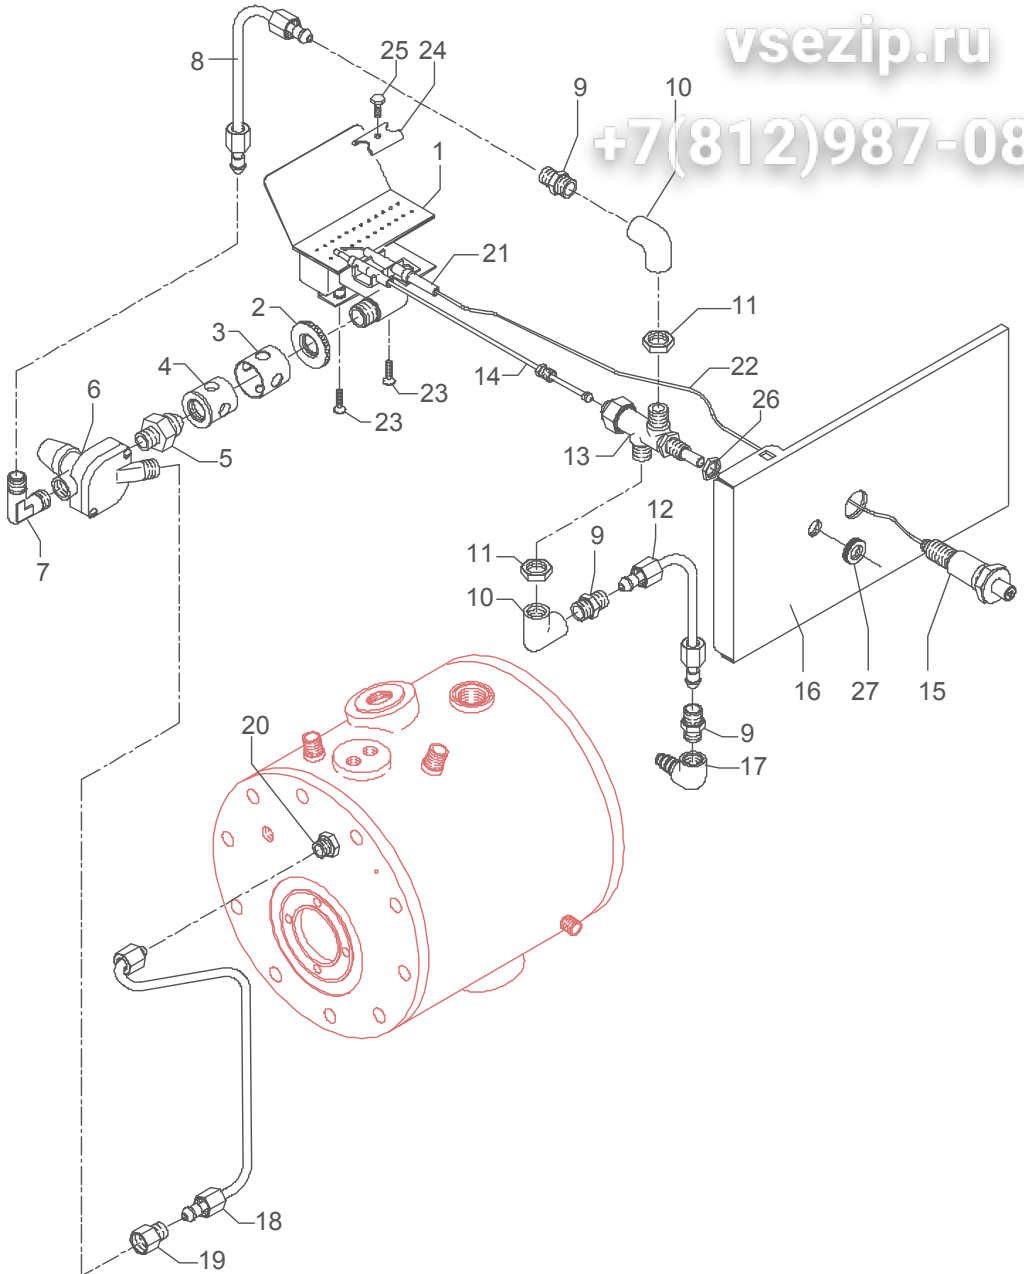

POS	CODE	DESCRIPTION
GAS 1GR Mod. DE - TE - PM	1	5343004LL	ASSEMBLY BURNER 1GR
	2	5222808	RING NUT 3/8"G H4 OT
	3	5220602	EXTERNAL INTAKE AIR PASSAGE D28 X 25.5
	4	5220601	INTERNAL INTAKE AIR PASSAGE D26 X 27 OT
	5	5223009-04	JET 1/4"G HOLE D0,4
	5	5223009-05	JET 1/4"G HOLE D0,5
	6	7402410	GAS RG10 REGULATOR
	7	5301512	UNION ELBOW M12 X 1/4" GAS
	8	5162172LL	REGULATOR-JET HOSE 1GR
	9	5302009	STRAIGHT FITTING M12 X 1/4"G H24 OT
	10	5301518	UNION ELBOW 1/4"G
	11	5221821	NUT 1/4"G H5 OT
	12	5162173LL	INLET GAS HOSE 1GR
	13	7403601	VALVE M1 WITH RING NUT
	14	7403001	THERMOCOUPLE
	15	7400302	PIEZO IGNITION WITH NUT
	16	5094395LW	GROUP FRONTAL + GAS RG10
	17	5224405	RUBBER-HOLDER 1/4" D12 OT
	18	5162171LL	BOILER-REGULATOR HOSE 1GR LEVER
	19	5302029	REDUCTION GEAR 1/4"G X M12 ES.16 H22 OT
	20	5302010	STRAIGHT FITTING M12 X M10 OT
	21	7400301	CANDLE
	22	7401205	ELECTRIC CABLE
	23	7819901	SCREW TTEI M4X12
	24	7401202	UPPER RACKET
	25	7401204	SCREW M4,5X18
	26	5221847	NUT M12X1
27	7472101	RING NUT M12X1	

GAS 1GR
Mod. DE - TE - PM

Зип ОбщепИТ

vsezip.ru

+7(812)987-08-