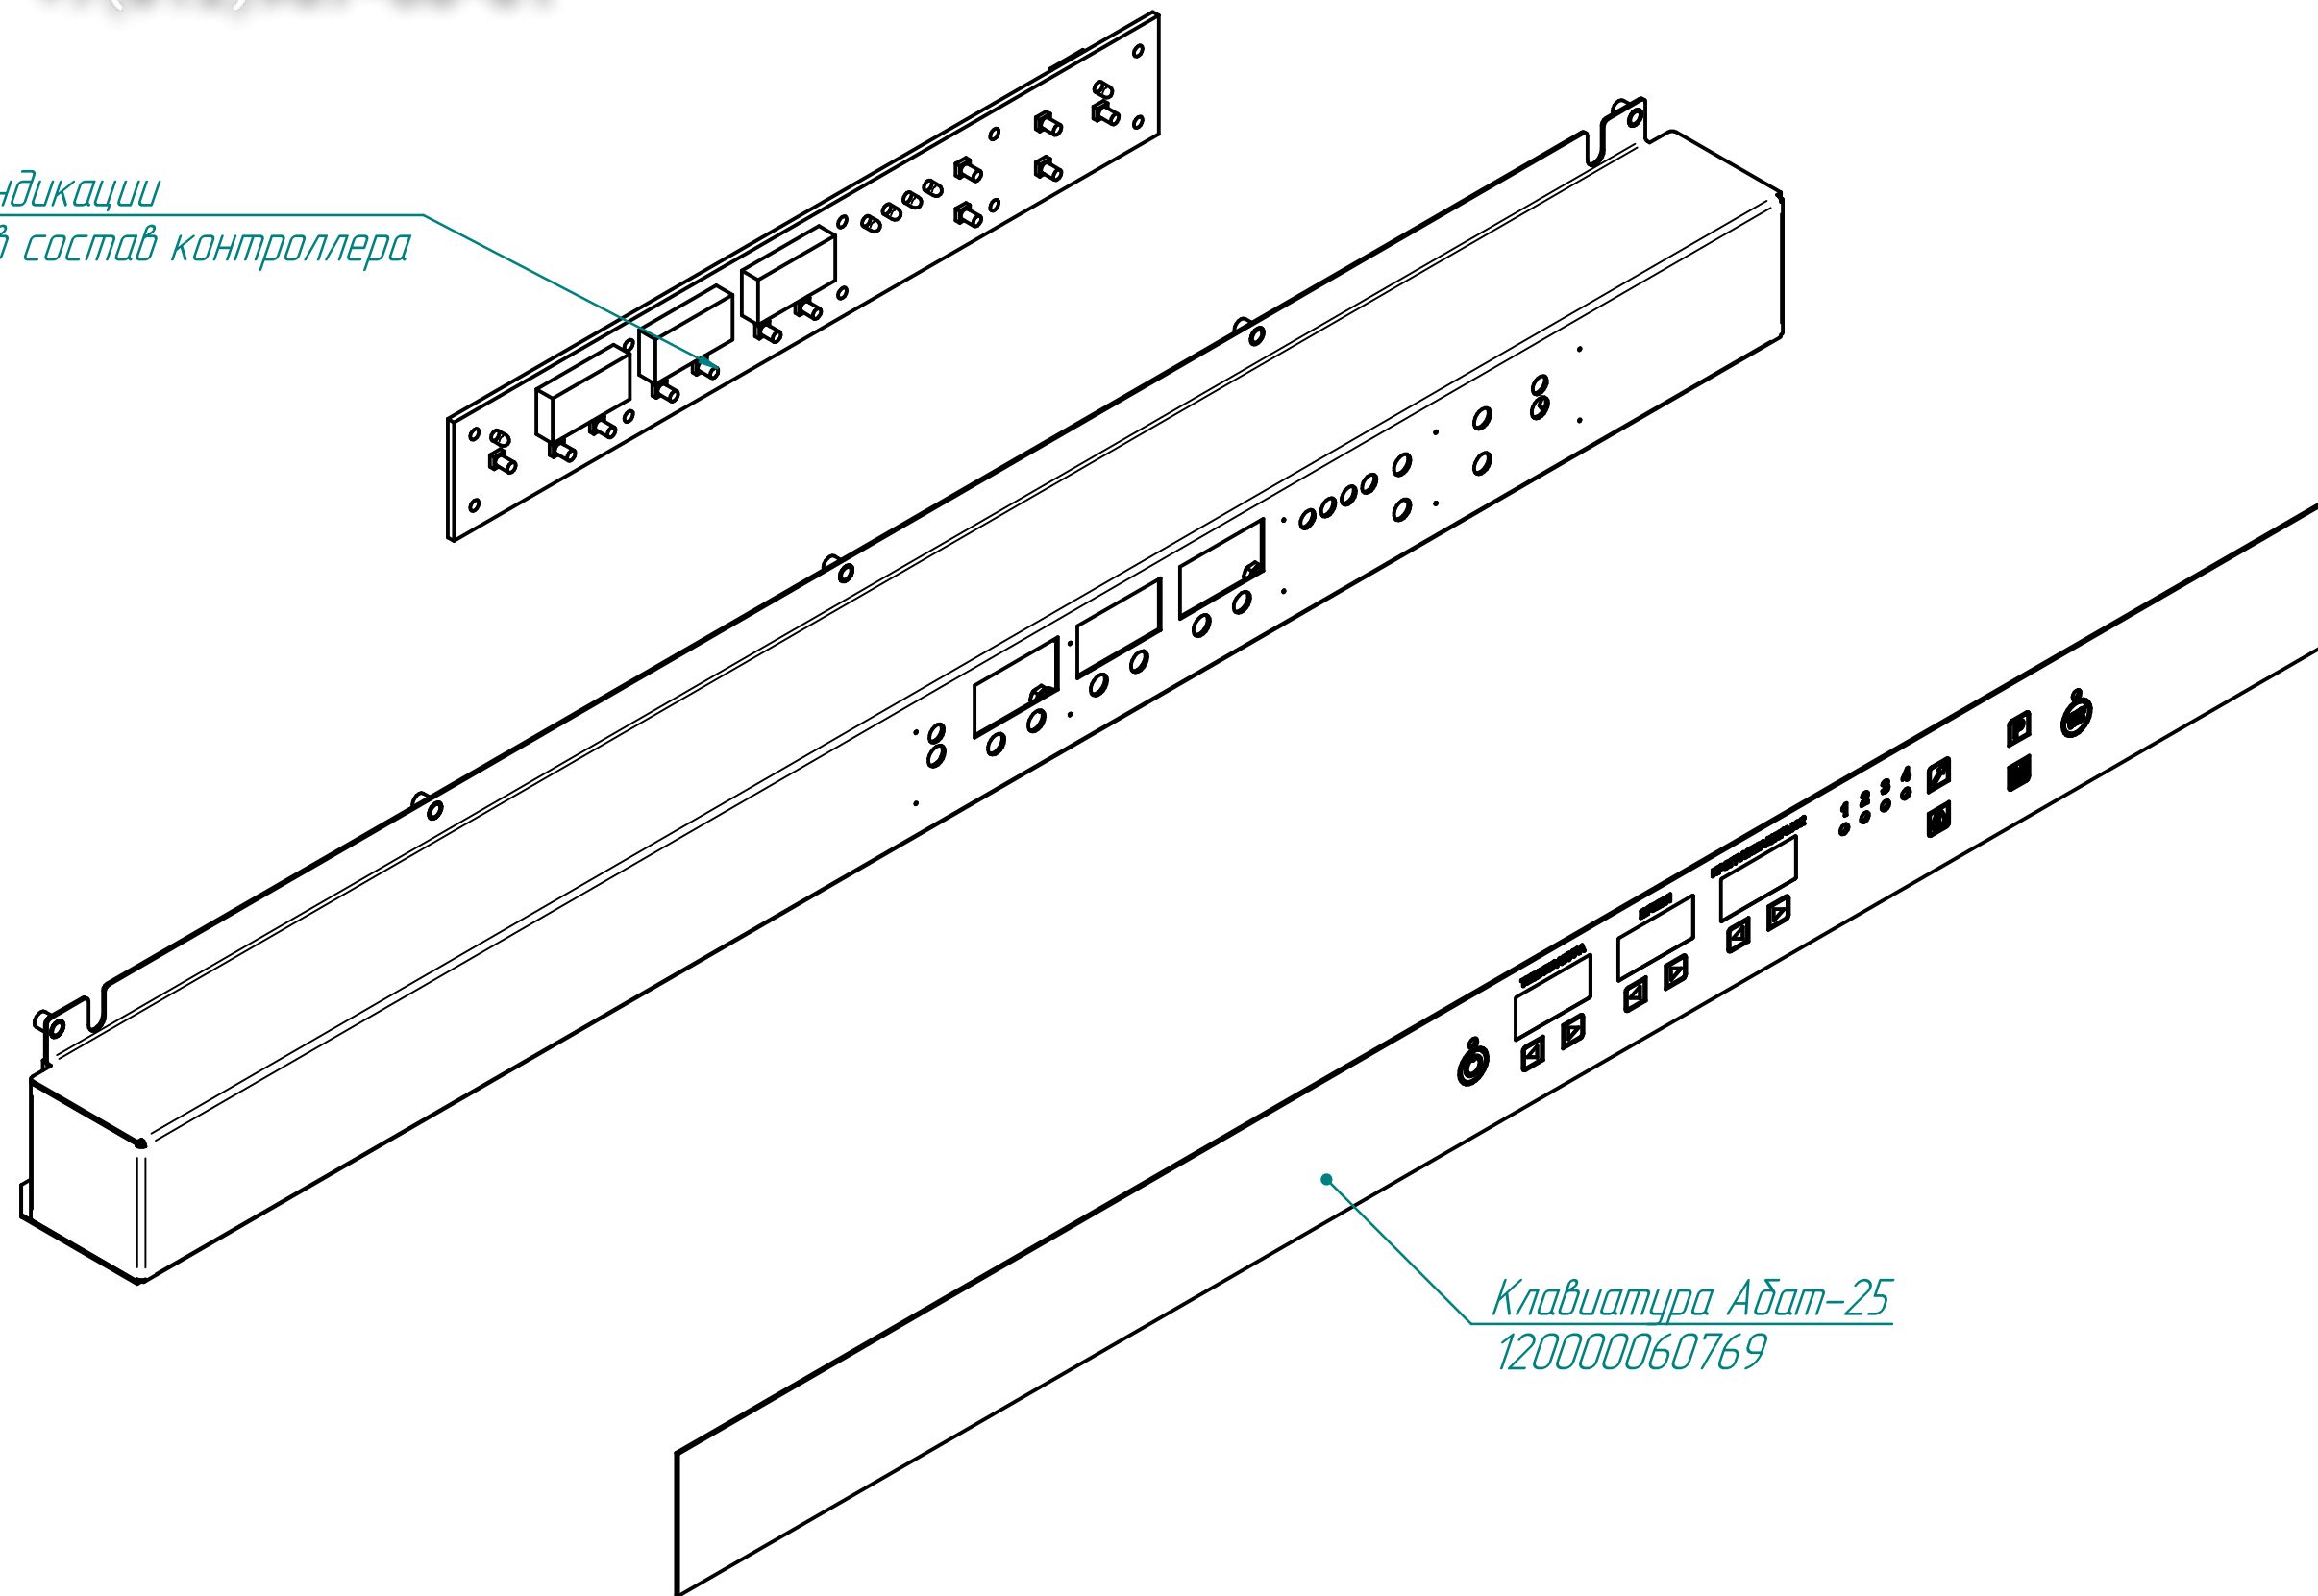

КЭП-4П.8926.002РС

Конвекционная печь

КЭП-4П

Зип Общепит

vsezip.ru

+7(812)987-08-81

*Плата индикации  
входит в состав контроллера*

*Клавиатура Адат-25  
120000060769*