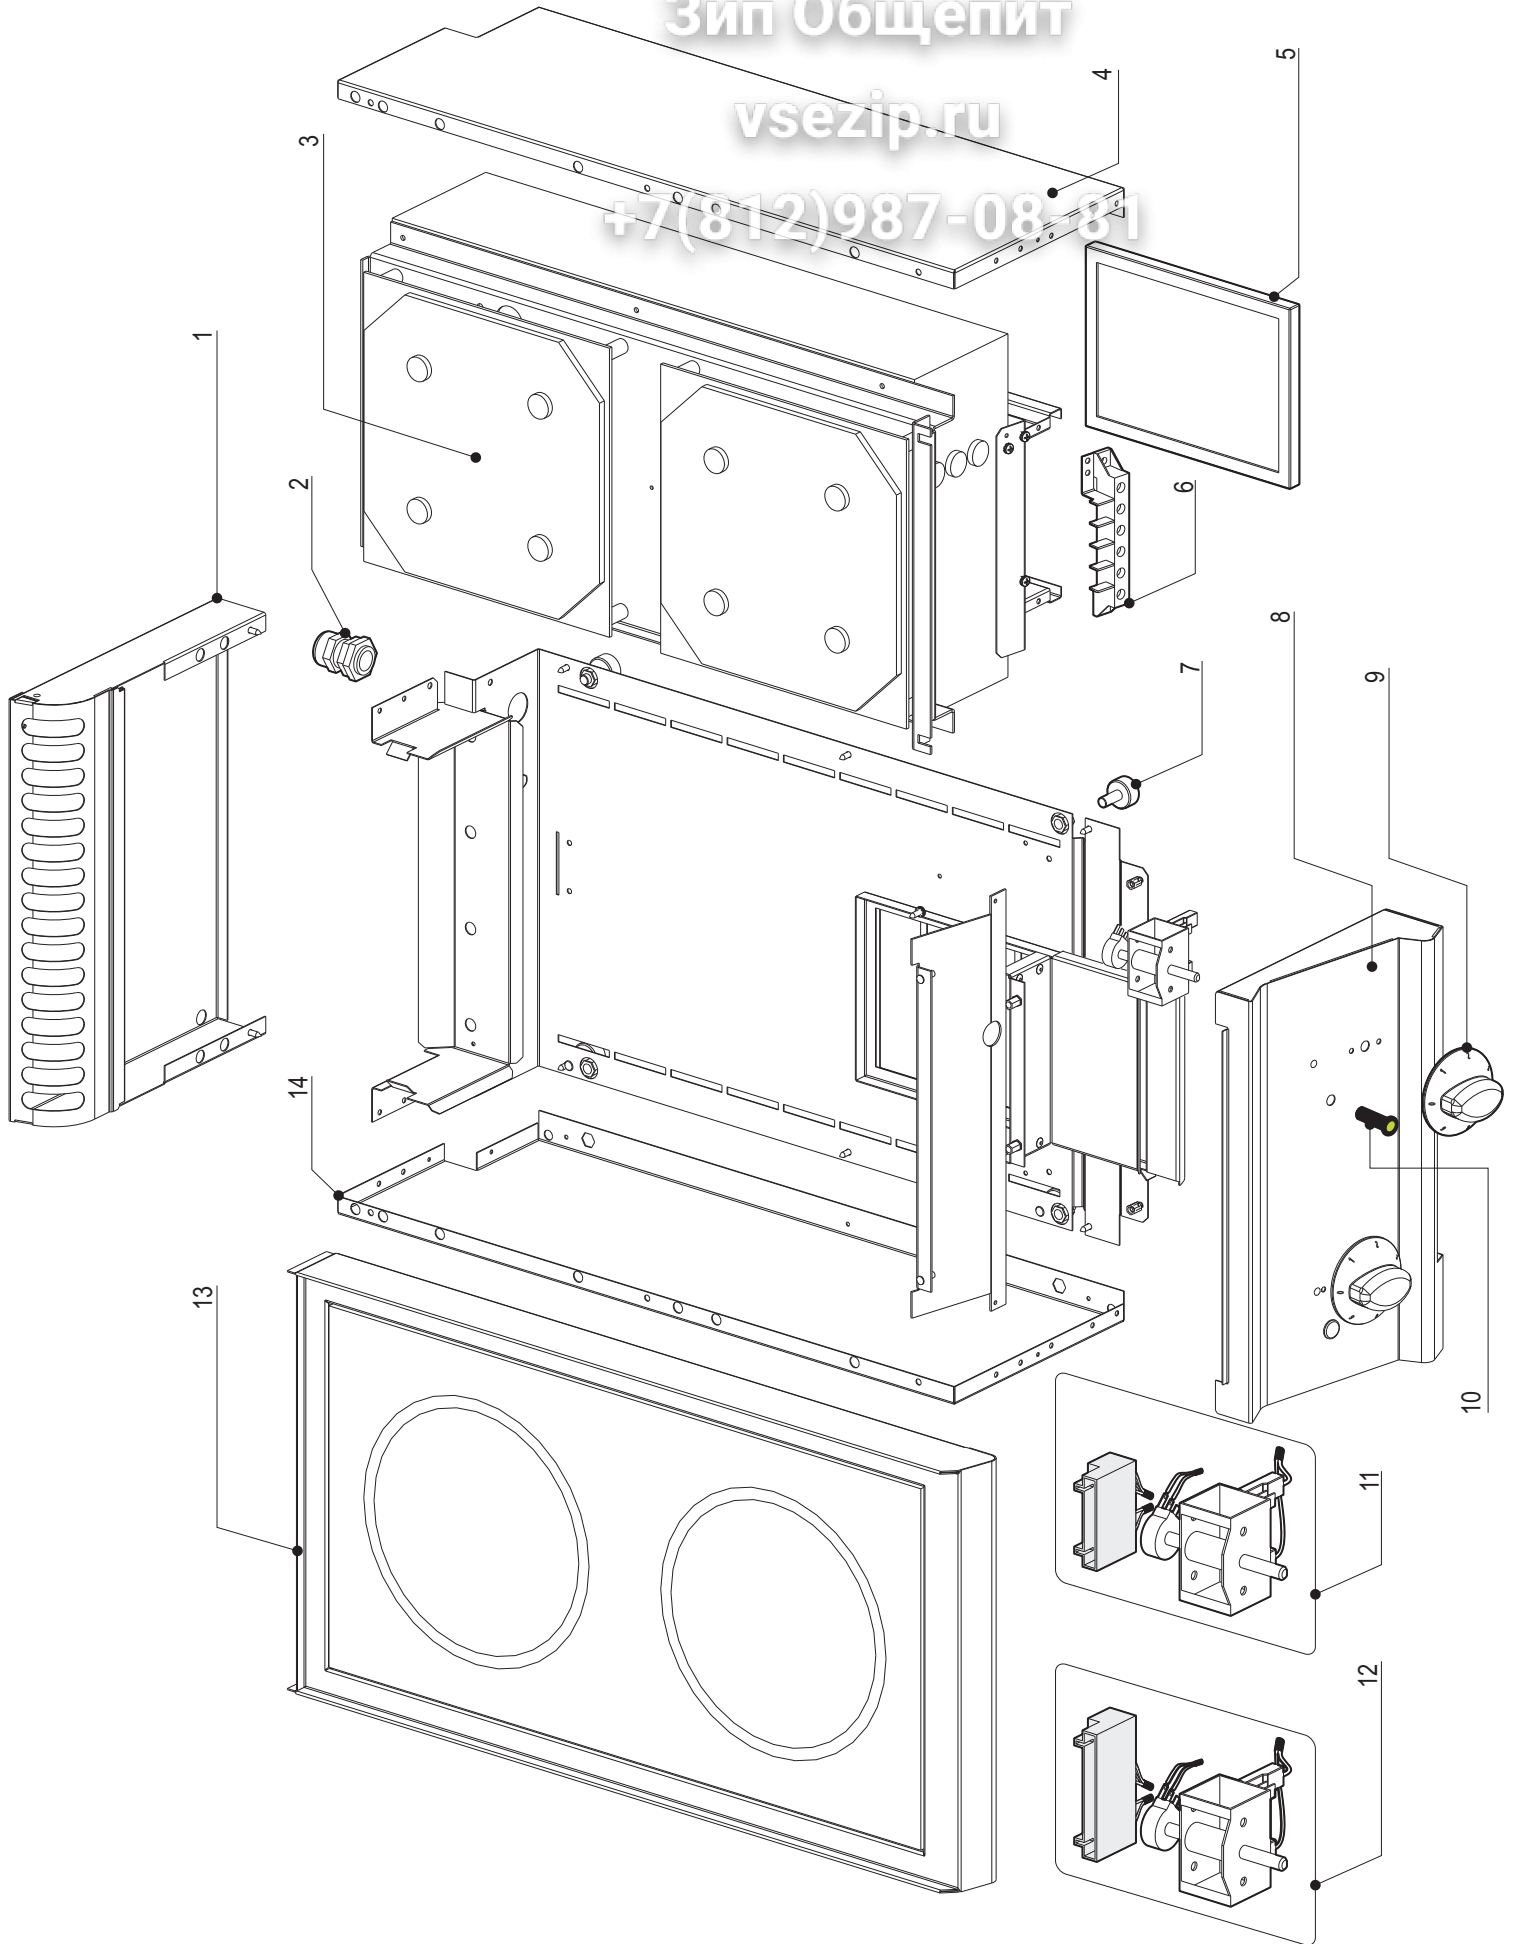

Зип Общепит

vsezip.ru

+7(812)987-08-81

Artic./Item

Descrizione/Description

616012

**PIANO COTTURA A INDUZIONE 4 ZONE
4 ZONE INDUCTION BOILING TOP**

Cons./Recom.

Pos./Posit.

Ricambio/Replacement

Cons./Recom.	Pos./Posit.	Ricambio/Replacement	
	00304000	RC00304000	MORSETTO EQUIPOTENZIALE COMPLETO EQUIPOTENT
	01624000	RC01624000	CONF. SIGILLANTE PER VETROCERAMICA GLASSCERAM
	01894000	RC01894000	VETRO SERIGRAFATO PIN70E7 C/SIGILL. GLASS-CERAM
	02041000	RC02041000	CASSETTO PIN_E7/E9 DRAWER
	01580000	RC01580000	LED VERDE INDUZIONE GREEN LED
	01	RC01051000	CAMINO 700 L7 FLUE 700 L
	02	RC00241000	PRESSACAVO PG16 CON DADO CABLE GLAND
	03	RC02121000	GENERATORE INDUTTORI 2X3.5KW CON COMAND INDUCTION
	04	RC01053000	FIANCO DESTRO TOP L7 RIGHT SIDE
	05	RC01542000	FILTRO PER INDUZIONE FILTER FOR
	06	RC00194000	MORSETTIERA FV 122 B CONNECTING
	07	RC00311000	PIEDINO H=25 MM FOOT
	08	RC01538000	CRUSCOTTO PIN70E7 CONTROL PA
	09	RC01877000	MANOPOLA ELETTRICA 0-6+INF NERA BLACK KNOB
*	10	RC01580000	LED VERDE INDUZIONE GREEN LED
	13	RC01540000	ASS. RIPIANO PIN70E7 TOP ASSEMB
	14	RC01054000	FIANCO SINISTRO TOP L7 LEFT SIDE