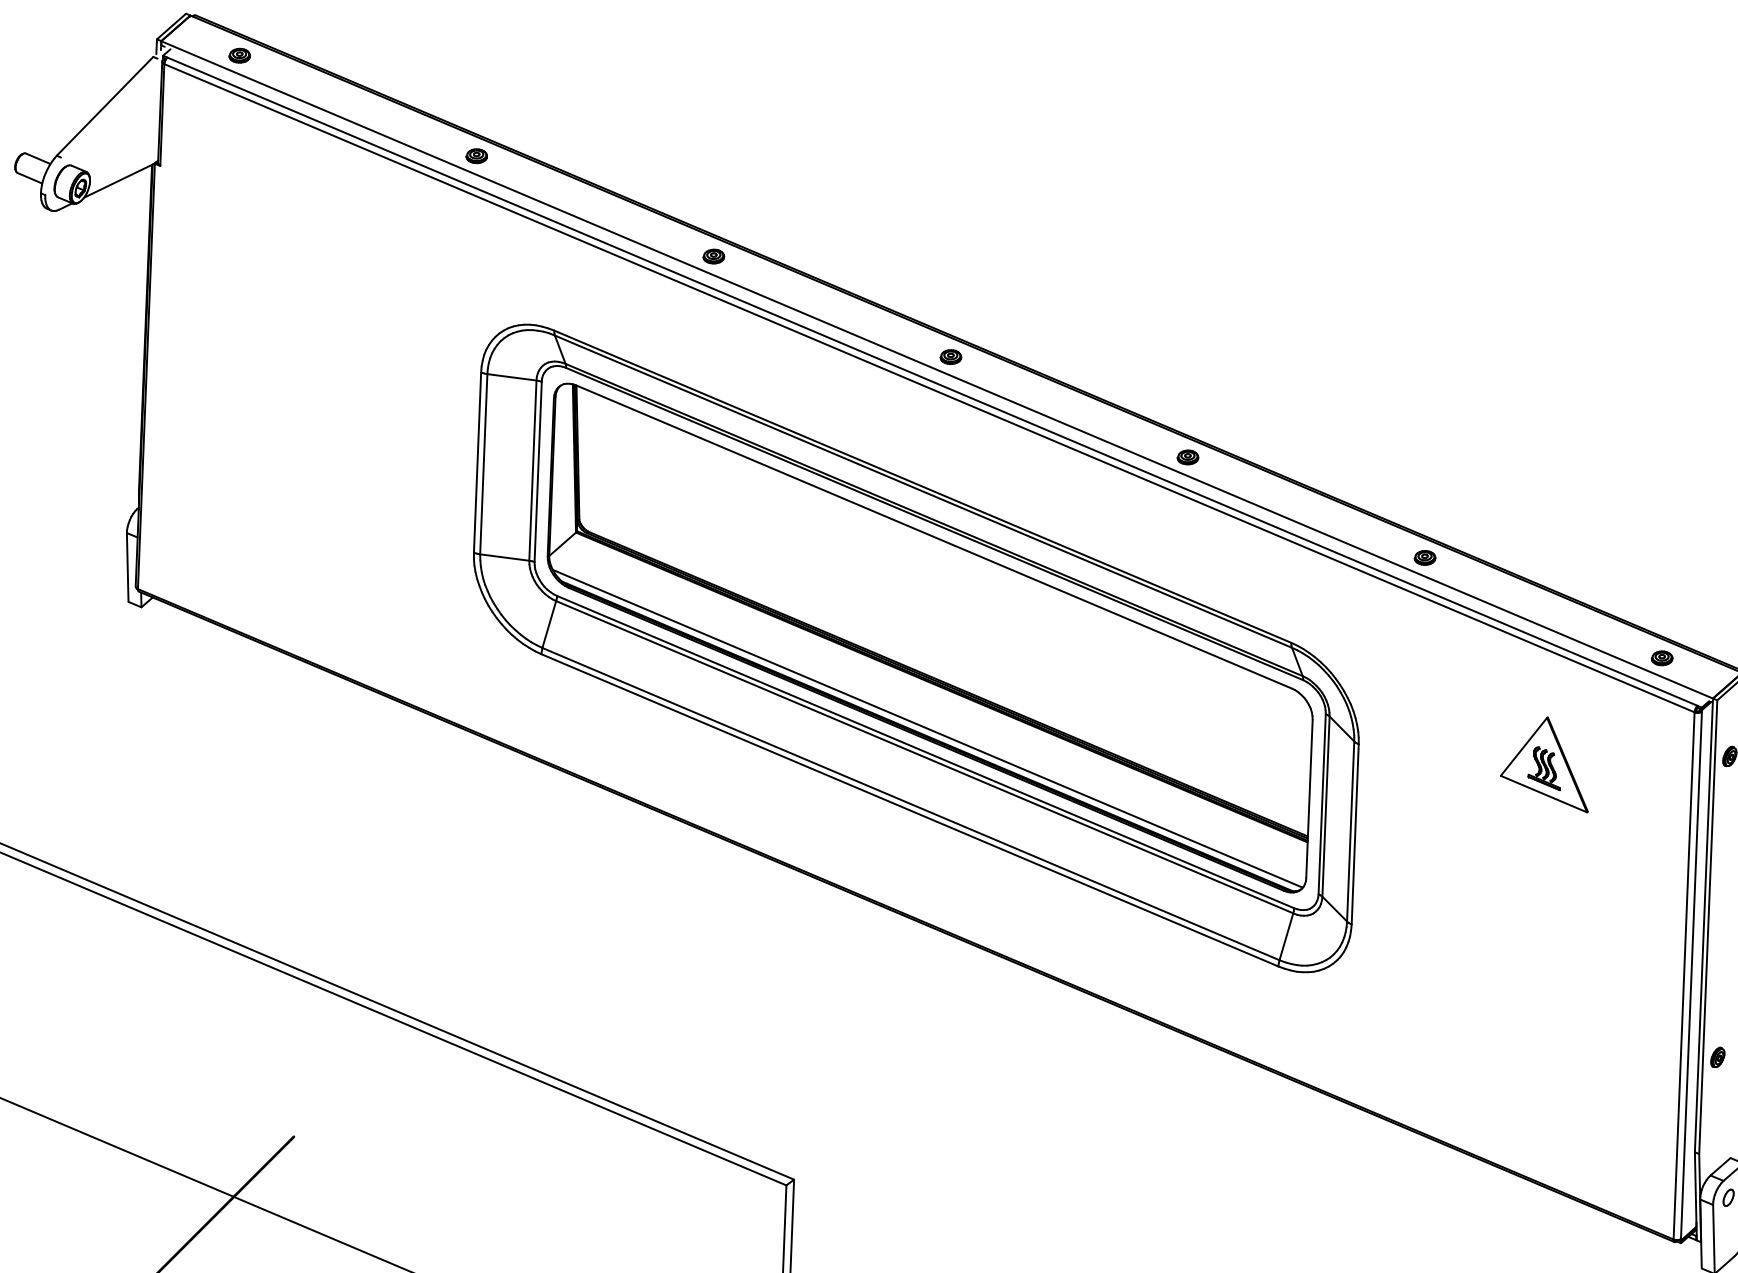

ПЭП-4.801124.000 РС
Печь электрическая
для пиццы ПЭП-4

Зип Общепит

vsezip.ru

+7(812)987-08-81

ПЭП-4.801124.001 РС
Печь электрическая
для пиццы ПЭП-4

Зип Общепит

vsezip.ru

+7(812)987-08-81

Ручка двери
120000044689

Стекло термостойкое 385*110*5мм
120000045622

ПЭП-4.801124.002 РС
Печь электрическая
для пиццы ПЭП-4

Зип Общепит

vsezip.ru

+7(812)987-08-81