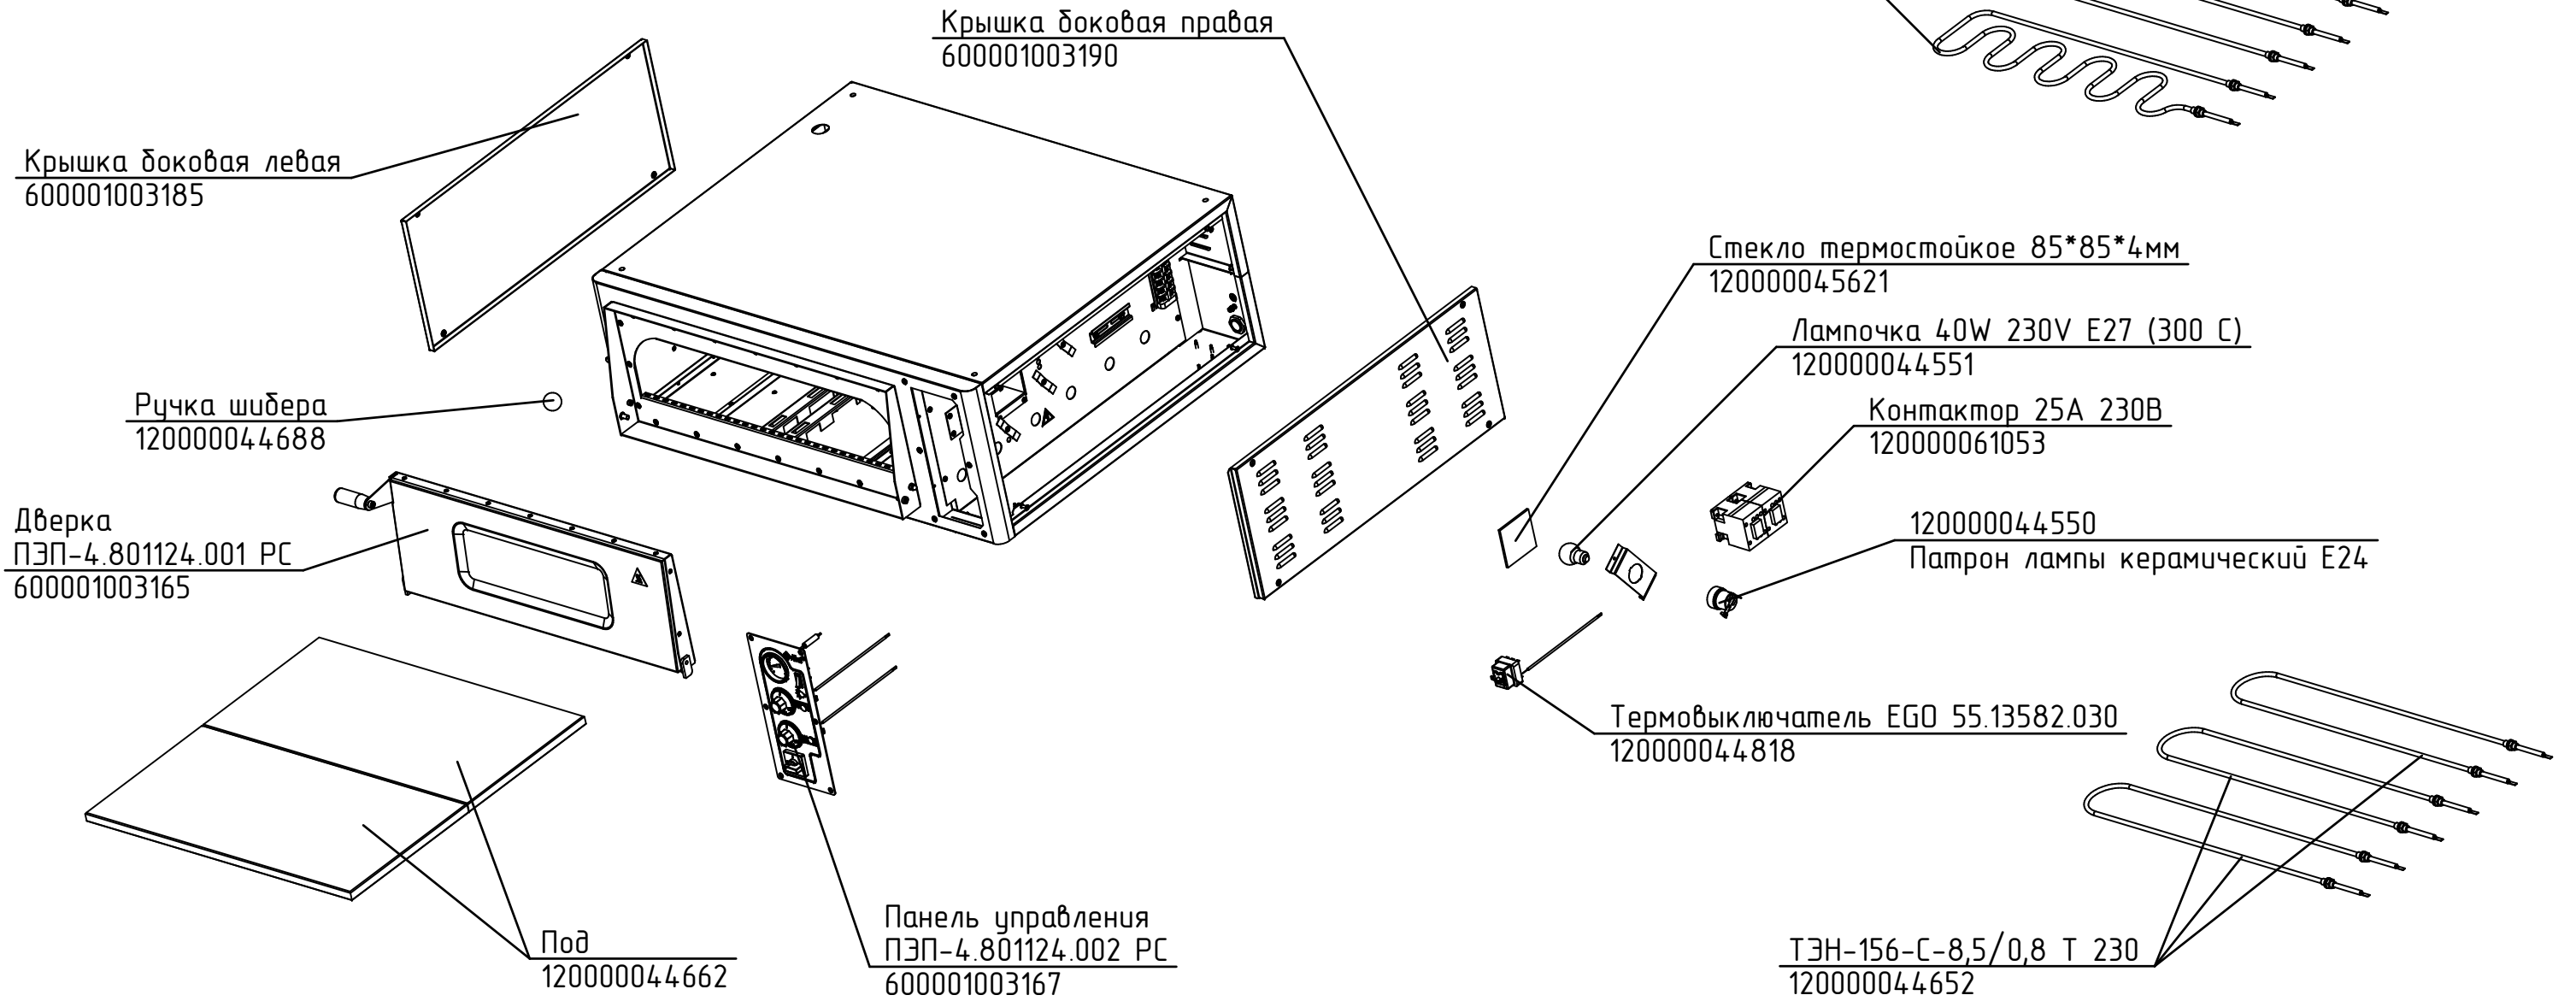

ПЭП-4.801124.000 РС
Печь электрическая
для пиццы ПЭП-4

Зип Общепит

vsezip.ru

+7(812)987-08-81

ПЭП-4.801124.001 РС
Печь электрическая
для пиццы ПЭП-4

Зип Общепит

vsezip.ru

+7(812)987-08-81

Ручка двери
120000044689

Стекло термостойкое 385*110*5мм
120000045622

ПЭП-4.801124.002 РС
Печь электрическая
для пиццы ПЭП-4

Зип Общепит

vsezip.ru

+7(812)987-08-81