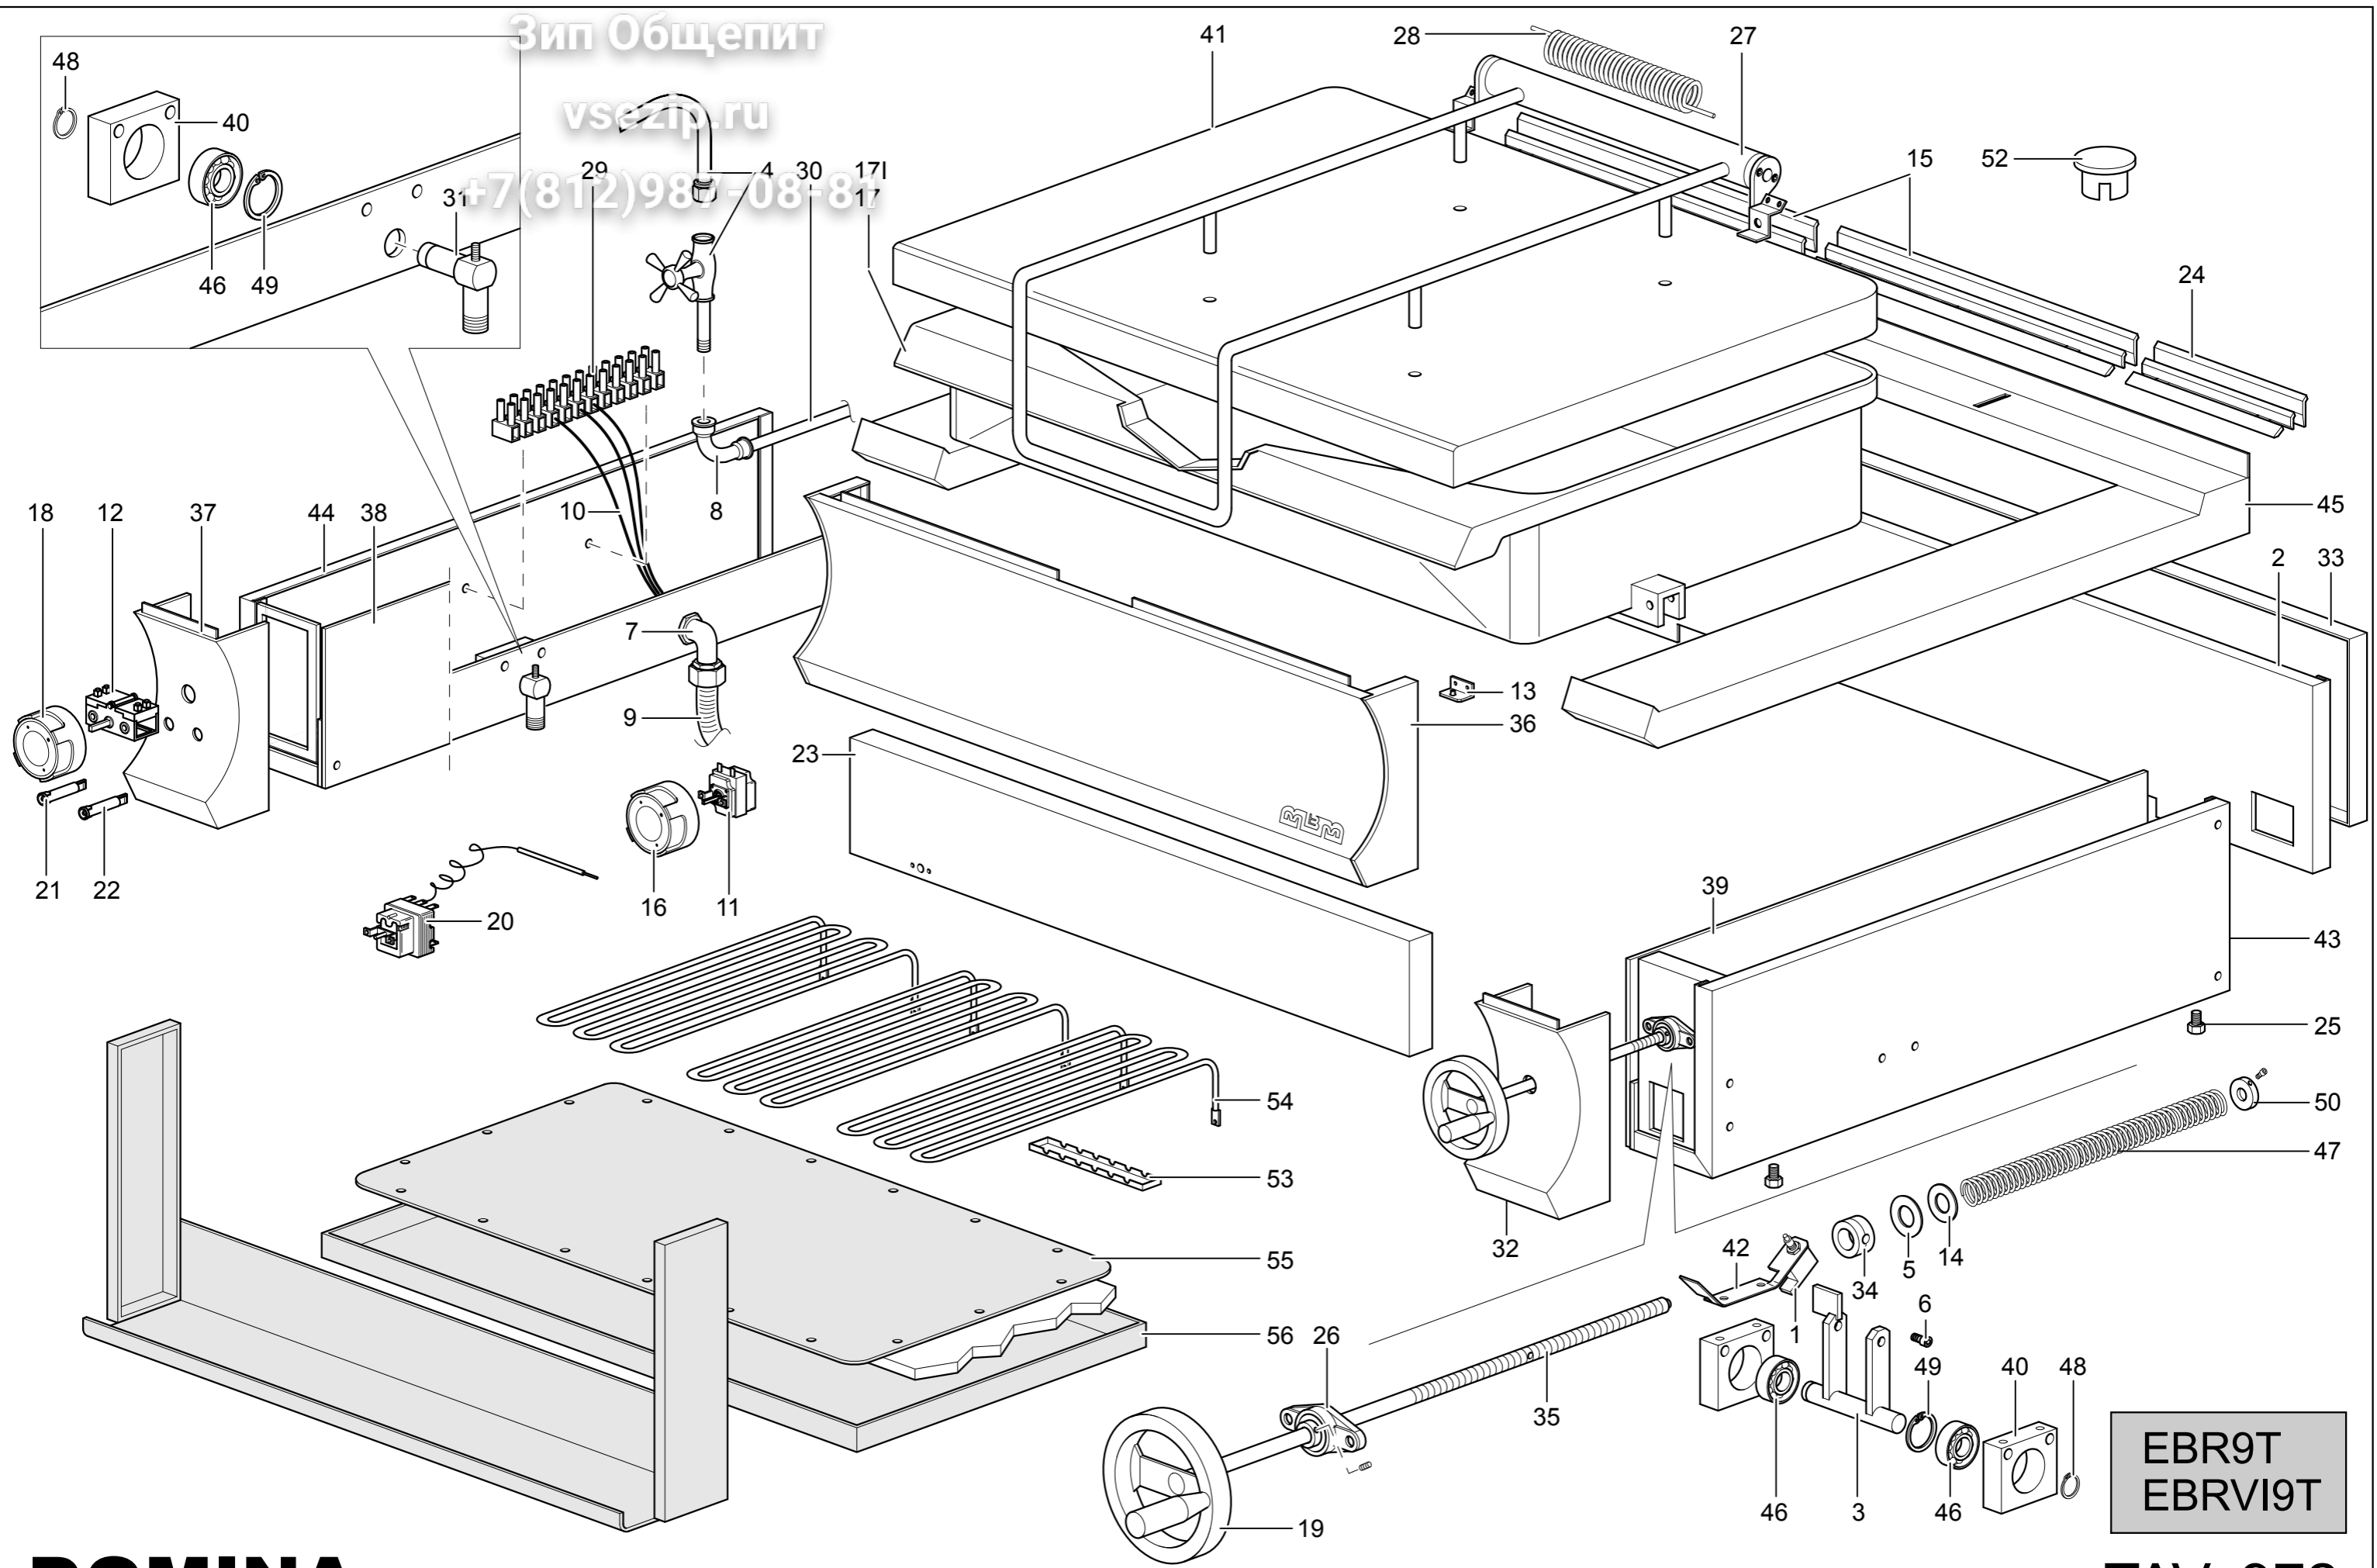

Зип Общежит

vsezip.ru

+7(812)980-08-81

DOMINA

EBR9T
EBRVI9T

TAV. 972

TAVOLA	POS.	CODICE	ITALIANO	FRANCESE	INGLESE	TEDESCO
DOMINA TAV. 972	(1)	RTBF800113	MICROINT. SOLLA VASCA	MICROINTERRUPTEUR	MICROSWITCH	MIKROSCHALTER
DOMINA TAV. 972	2	160629	TRA.UN.FIANCHI POST.	CROISILLON POSTÉRIEURE	FRONT CROSSBAR	HINTERER QUERTRÄGER
DOMINA TAV. 972	(3)	163806	AS. RIBALTATORE DX	PRISE BASCULEUR	FITTING DEVICE PLUG	KIPPVORRICHTUNGSSTIFT
DOMINA TAV. 972	4	RTBF900039	RUB.ALIM. VASCA	ROBINET D'ALIMENTAZIONE CUVE	BOWL FEEDING TAP	WASSERVERSORGER
DOMINA TAV. 972	5	164549	CUSCINETTO REGGISPINTA	ROULEMENT À BILLES	BALL BEARING	KUGELLAGER
DOMINA TAV. 972	(6)	165906	VITE BLOC. MADREVITA	VIS	SCREW	SCHRAUBEN
DOMINA TAV. 972	7	RTBF700021	F.CAVO	ARR. DU CÂBLE	CHOCK	KABELDURCHGANG
DOMINA TAV. 972	8	165888	CURVA 1/2"	RACCORD 1/2"	ELBOW 1/2"	KNIESTÜCK 1/2"
DOMINA TAV. 972	(9)	MPGUFE0020	GUAINA MET.FLES	GAINÉ	CASE	
DOMINA TAV. 972	10	165781	CAVO AL.250/SEZ.2,5X3 CAVI	CÂBLE DE ALIMENTATION	FEEDING CABLE	VESORGUNGSKABEL
DOMINA TAV. 972	(11)	RTCU700085	T.E.C4EF70	THERMOSTAT	THERMOSTAT	THERMOSTAT
DOMINA TAV. 972	(12)	RTCU700212	COMM.BM2E	COMMUTATEUR	COMMUTATOR	KOMMUTATOR
DOMINA TAV. 972	13	160028	SQ.FIS.CRUSCOTTO	ÉGUERRE DE FIXAGE DU PANNEAU DE CONTRÔLE	BRACKET TO FIX THE CONTROL PANEL	STEUERTAFELBEFESTIGUNGSWINKEL
DOMINA TAV. 972	14	164554	RALLA	TAMPON	BEARING	LAGER
DOMINA TAV. 972	15	168441	GRIGLIA CAM.	GRILLE POUR CHEMINÉE	CHIMNEY GRILL	SCHERNSTEINROST
DOMINA TAV. 972	(16)	165926+164584	MANOP. TERM.+ANELLO	POIGNÉE DU THERMOSTAT+ANNEAU	THERMOSTAT KNOB+RING	THERMOSTATKUGELGRIFF+RING
DOMINA TAV. 972	17	166216	VASCA	CUVE	TANK	WANNE
DOMINA TAV. 972	171	166215	VASCA COMPOUND	CUVE COMPOUND	COMPOUND TANK	WANNE COMPOUND
DOMINA TAV. 972	(18)	165926+164583	MANOP.COM.+ANELLO	POIGNÉE POUR COMMUTATEUR+ANNEAU	COMMUTATOR KNOB+RING	KOMMUTATORKUGELGRIFF+RING
DOMINA TAV. 972	19	162816	VOLANT.	VOLANT	HANDWAL	HANDWELLE
DOMINA TAV. 972	(20)	RTBF800192	T.L. GBR/T360	THERMOSTAT LIMIT	LIMIT THERMOSTAT	LIMIT THERMOSTAT
DOMINA TAV. 972	21	160506	LAMP.SP.ARANC/250V	LAMPE TÉMOIN ORANGE	ORANGE WARNING LIGHT	ORANGE KONTROLLEUCHTE
DOMINA TAV. 972	(22)	160505	LAMP.SP.VERDE/250V	LAMPE TÉMOIN VERTE	GREEN WARNING LIGHT	GRÜNE KONTROLLEUCHTE
DOMINA TAV. 972	23	166224	FACCIATA ESTERNA	DEVANTURE EXTERNE	EXTERNAL FACE	AUßENVORDERWAND
DOMINA TAV. 972	24	165311	GRIGLIA CAM.	GRILLE POUR CHEMINÉE	CHIMNEY GRILL	SCHERNSTEINROST
DOMINA TAV. 972	25	RTCU700324	PIEDINO S. TOP/32	PIED	FOOT	FUSS
DOMINA TAV. 972	26	RTCU700504	SUPPORTO OSCILLATORE	SUPPORT	SUPPORT	HALTERUNG
DOMINA TAV. 972	27	166120	CERN. COMPLETA INOX COP.	CHARNIÈRE COMPLÈTE	COMPLETE HINGE	TÜRANGEL
DOMINA TAV. 972	28	RTBF800103	MOLLA CERNIERA COP.	RESSORT POUR CHARNIÈRE	SPRING FOR COVER INGE	SCHARNIERFEDER
DOMINA TAV. 972	29	RTBF900045	MORSETTIERA	CONNECTION DES CABLES	TERMINAL BOARD	KLEMMBRETT
DOMINA TAV. 972	30	165400	TU.CARICO ACQ.	TUBE DISTRIBUTION EAU	WATER FEEDING PIPE	HAHNVERSORGUNGSROHR
DOMINA TAV. 972	31	163807	AS. RIBALTATORE SX	PRISE BASCULEUR	FITTING DEVICE PLUG	KIPPVORRICHTUNGSSTIFT
DOMINA TAV. 972	32	160610	AS. CRUSCOTTO DX	PANNEAU DE CONTRÔLE	CONTROL PANEL	STIRNBRETT
DOMINA TAV. 972	33	166297	POSTERIORE	PANNEAU DERRIÈRE	BACK PANEL	RÜCKWAND
DOMINA TAV. 972	34	160631	BUSSOLA MADRE VITE	VIS FEMELLE	NUT SCREW	MUTTER
DOMINA TAV. 972	35	160635	VITE	VIS	SCREW	SCHRAUBEN
DOMINA TAV. 972	36	160608	CRUSCOTTO CENTRALE	PANNEAU DE CONTRÔLE CENTRAL	CENTRAL CONTROL PANEL	MITTLERE STIRNBRETT
DOMINA TAV. 972	37	160628	AS. CRUSCOTTO SX	PANNEAU DE CONTRÔLE GAUCHE	LEFT CONTROL PANEL	LINKER STIRNBRETT
DOMINA TAV. 972	38	160600	FIANCO INT SX	CÔTÉ GAUCHE	LEFT SIDE	LINKE SEITE
DOMINA TAV. 972	39	160601	FIANCO INT DX	CÔTÉ DROITE	RIGHT SIDE	RECHTE SEITE
DOMINA TAV. 972	40	160516	SUPP. CUSCINETTO RIB.	SUPPORT ROULEMENT À BILLES	BALL BEARING SUPPORT	KUGELLAGERHALTERUNG
DOMINA TAV. 972	41	160593	ASS. COPERCHIO	COUVERCLE	COVER	TOPFDECKEL
DOMINA TAV. 972	42	160626	SQ. FISS. MICRO	EGUERRE	BRACKET	HALTEWINKEL
DOMINA TAV. 972	43	160660	FIANCO DX	CÔTÉ GAUCHE	LEFT SIDE	LINKE SEITE
DOMINA TAV. 972	44	160661	FIANCO SX	CÔTÉ DROITE	RIGHT SIDE	RECHTE SEITE