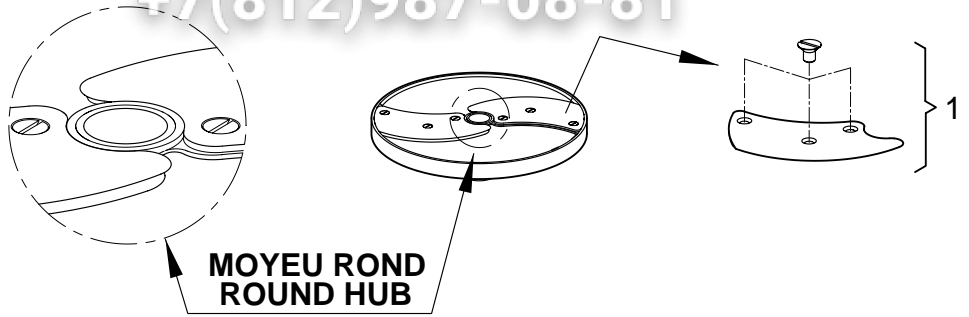

R 501 Ultra A, R 502, R 602, CL 50, CL 50 Gourmet, CL 52, CL 55, CL 60

EMINCEURS / SLICERS

+7(812)987-08-81