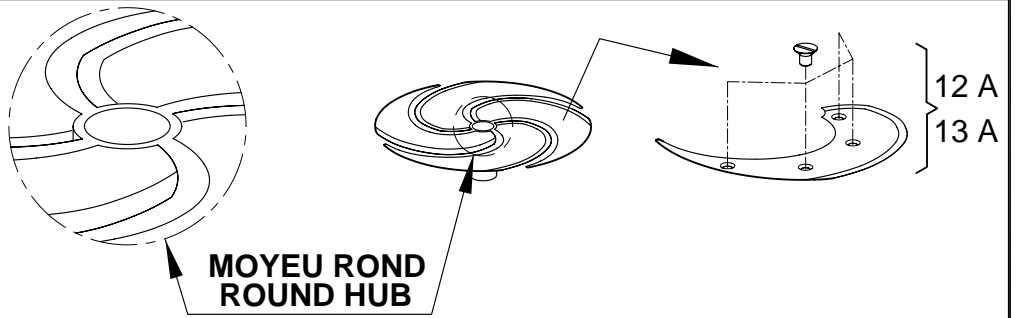

R 501 Ultra A, R 502, R 602, CL 50, CL 50 Gourmet, CL 52, CL 55, CL 60

EMINCEURS / SLICERS

+7(812)987-08-81

- 0,6 mm
- 0,8 mm
- 1 mm
- 2 mm
- 3 mm
- 4 mm
- 5 mm
- 8 mm
- 10 mm
- 14 mm

- 2\*
- 3\*
- 4\*
- 5\*
- 6\*
- 7\*
- 8\*
- 9\*
- 10\*
- 11\*

EMINCEURS POMME DE TERRE / POTATOES SLICERS

- 4 mm
- 6 mm

- 12\*
- 13\*

ONDULÉS / WAVED CUT

- 2 mm
- 4 mm
- 6 mm

- 15\*
- 16\*
- 17\*

Pos.	Part No	Description	Pos.	Part No	Description
001	29564	ENSEMBLE LAME/VIS DISQUE CL50			
002	28166	EMINCEUR 0,6			
003	28069	EMINCEUR 0,8			
004	28062	EMINCEUR 1			
005	28063	EMINCEUR 2			
006	28064	EMINCEUR 3			
007	28004	EMINCEUR 4			
008	28065	EMINCEUR 5			
009	28066	EMINCEUR 8			
010	28067	EMINCEUR 10			
011	28068	EMINCEUR 14			
012	27244	EMINCEUR 4			
013	27245	EMINCEUR 6			
014	29786	ENSEMBLE LAME ONDULEE + VIS			
015	27068	ONDULE 2			
016	27069	ONDULE 3			
017	27070	ONDULE 5			
012A	39723	LAME EMINCEUR 4 + VIS			
013A	39724	LAME EMINCEUR 6 + VIS			