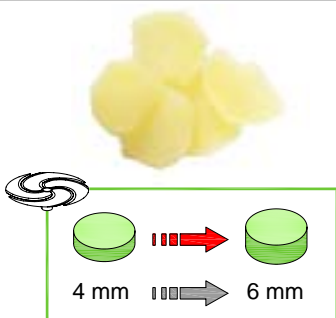

R 501 Ultra A, R 502, R 602, CL 50, CL 50 Gourmet, CL 52, CL 55, CL 60

EMINCEURS / SLICERS

+7(812)987-08-81

- 0,6 mm
- 0,8 mm
- 1 mm
- 2 mm
- 3 mm
- 4 mm
- 5 mm
- 8 mm
- 10 mm
- 14 mm

- 2\*
- 3\*
- 4\*
- 5\*
- 6\*
- 7\*
- 8\*
- 9\*
- 10\*
- 11\*

EMINCEURS POMME DE TERRE / POTATOES SLICERS

- 4 mm
- 6 mm

- 12\*
- 13\*

ONDULÉS / WAVED CUT

- 2 mm
- 4 mm
- 6 mm

- 15\*
- 16\*
- 17\*

Pos.	Part No	Description	Pos.	Part No	Description
001	29564	ENSEMBLE LAME/VIS DISQUE CL50			
002	28166	EMINCEUR 0,6			
003	28069	EMINCEUR 0,8			
004	28062	EMINCEUR 1			
005	28063	EMINCEUR 2			
006	28064	EMINCEUR 3			
007	28004	EMINCEUR 4			
008	28065	EMINCEUR 5			
009	28066	EMINCEUR 8			
010	28067	EMINCEUR 10			
011	28068	EMINCEUR 14			
012	27244	EMINCEUR 4			
013	27245	EMINCEUR 6			
014	29786	ENSEMBLE LAME ONDULEE + VIS			
015	27068	ONDULE 2			
016	27069	ONDULE 3			
017	27070	ONDULE 5			
012A	39723	LAME EMINCEUR 4 + VIS			
013A	39724	LAME EMINCEUR 6 + VIS			