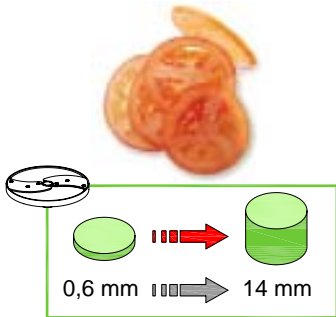

Pos.	Part No	Description	Pos.	Part No	Description
001	39700	COUVERCLE COMPLET			
002	39701	ENSEMBLE POUSSOIR			
003	117452	POMMEAU			
004	39702	ENSEMBLE GUIDE POUSSOIR + AXE			
005	39703	ENSEMBLE GUIDE POUSSOIR			
006	100638	BAGUE DE GUIDAGE			
007	39704	ENSEMBLE AXE DE CHAPE			
008	118324	POUSSOIR CAROTTES			
009	39705	BAGUE EPAULEE (QTE=2)			
010	29501	ENSEMBLE TAQUET D'ACCROCHAGE			
011	102690	DISQUE EVACUATEUR			
012	39706	ENSEMBLE CUVE			
013	117686	CAPOT INOX			
014	117687	PLAQUE DE FOND			
015	500247	PIED			
016	507341	COURROIE			
017	39707	ENSEMBLE SUPPORT TRANSMISSION			
018	105529	POULIE RECEPTRICE			
019	510218	DOUILLE ELASTIQUE			
020	105531	SUPPORT TRANSMISSION			
021	39708	ENSEMBLE AXE RECEPTEUR			
022	203068	CIRCLIPS EXT			
023	110308	GOUPILLE AXE MOTEUR			
024	203015	CLAVETTE			
025	510217	ROULEMENT			
026	203206	CIRCLIPS INT			
027	501678	BAGUE ETANCH 25X42X7			
028	101547	DEFLECTEUR			
029	39709	ENSEMBLE ROULEMENTS			
030	29533	ENS SUPPORT PLATINE			
031	117703	CLAVETTE FIXATION PLATINE			
032	29451	ENSEMBLE INTERRUPTEUR DE SECURITE			
033	502768	CLAVETTE MOTEUR			
034	507343	PRESSE ETOUPE			
035	502170	BOUTON VERT I			
036	502169	BOUTON ROUGE			
037	403993	PLAQUE FRONTALE 2 BOUTONS			
038	503268	BOUTON VERT II			
039	403989	PLAQUE FRONTALE 3 BOUTONS			
040	100703	TIGE DE CHARNIERE			
M	3114	H50 230/50/1 CL50D			
A	102481	PLATINE CL50E MONO			
C	507026	CABLE ALIM 2P+T EUR 6.35			
D	29530	ENS POULIE MOTRICE MOT. 1			
E	118512	VENTILATEUR CLOCHE D11			
F	600457	ROULEMENT 6201 2RS			
X	600018	CONDO 60µF 250V			
Y	500289	RELAIS MTRPH46-39			

R 501 Ultra A, R 502, R 602, CL 50, CL 50 Gourmet, CL 52, CL 55, CL 60

EMINCEURS / SLICERS

+7(812)987-08-81

- 0,6 mm
- 0,8 mm
- 1 mm
- 2 mm
- 3 mm
- 4 mm
- 5 mm
- 8 mm
- 10 mm
- 14 mm

- 2\*
- 3\*
- 4\*
- 5\*
- 6\*
- 7\*
- 8\*
- 9\*
- 10\*
- 11\*