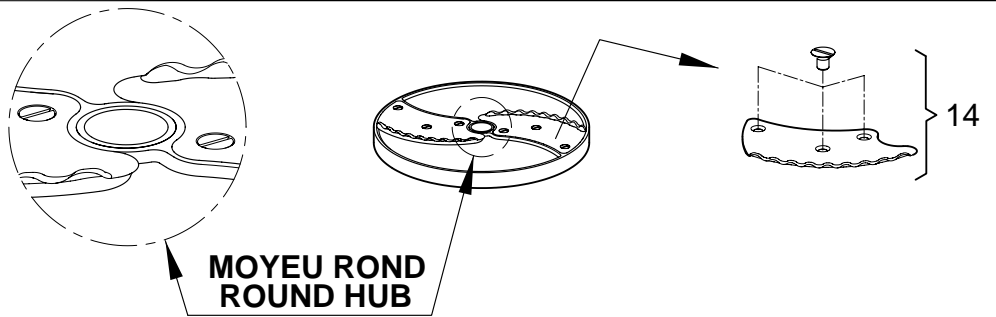

R 501 Ultra A, R 502, R 602, CL 50, CL 50 Gourmet, CL 52, CL 55, CL 60

EMINCEURS / SLICERS

+7(812)987-08-81

- 0,6 mm
- 0,8 mm
- 1 mm
- 2 mm
- 3 mm
- 4 mm
- 5 mm
- 8 mm
- 10 mm
- 14 mm

- 2\*
- 3\*
- 4\*
- 5\*
- 6\*
- 7\*
- 8\*
- 9\*
- 10\*
- 11\*

EMINCEURS POMME DE TERRE / POTATOES SLICERS

- 4 mm
- 6 mm

- 12\*
- 13\*

ONDULÉS / WAVED CUT

- 2 mm
- 4 mm
- 6 mm

- 15\*
- 16\*
- 17\*

Pos.	Part No	Description	Pos.	Part No	Description
001	29564	ENSEMBLE LAME/VIS DISQUE CL50			
002	28166	EMINCEUR 0,6			
003	28069	EMINCEUR 0,8			
004	28062	EMINCEUR 1			
005	28063	EMINCEUR 2			
006	28064	EMINCEUR 3			
007	28004	EMINCEUR 4			
008	28065	EMINCEUR 5			
009	28066	EMINCEUR 8			
010	28067	EMINCEUR 10			
011	28068	EMINCEUR 14			
012	27244	EMINCEUR 4			
013	27245	EMINCEUR 6			
014	29786	ENSEMBLE LAME ONDULEE + VIS			
015	27068	ONDULE 2			
016	27069	ONDULE 3			
017	27070	ONDULE 5			
012A	39723	LAME EMINCEUR 4 + VIS			
013A	39724	LAME EMINCEUR 6 + VIS			