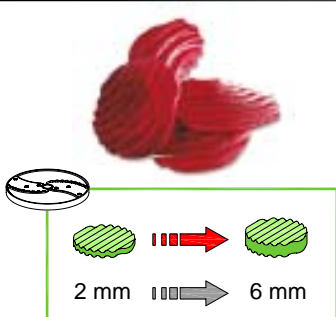

R 501 Ultra A, R 502, R 602, CL 50, CL 50 Gourmet, CL 52, CL 55, CL 60

EMINCEURS / SLICERS

+7(812)987-08-81

- 0,6 mm
- 0,8 mm
- 1 mm
- 2 mm
- 3 mm
- 4 mm
- 5 mm
- 8 mm
- 10 mm
- 14 mm

- 2\*
- 3\*
- 4\*
- 5\*
- 6\*
- 7\*
- 8\*
- 9\*
- 10\*
- 11\*

EMINCEURS POMME DE TERRE / POTATOES SLICERS

- 4 mm
- 6 mm

- 12\*
- 13\*

ONDULÉS / WAVED CUT

- 2 mm
- 4 mm
- 6 mm

- 15\*
- 16\*
- 17\*

Pos.	Part No	Description	Pos.	Part No	Description
001	29564	ENSEMBLE LAME/VIS DISQUE CL50			
002	28166	EMINCEUR 0,6			
003	28069	EMINCEUR 0,8			
004	28062	EMINCEUR 1			
005	28063	EMINCEUR 2			
006	28064	EMINCEUR 3			
007	28004	EMINCEUR 4			
008	28065	EMINCEUR 5			
009	28066	EMINCEUR 8			
010	28067	EMINCEUR 10			
011	28068	EMINCEUR 14			
012	27244	EMINCEUR 4			
013	27245	EMINCEUR 6			
014	29786	ENSEMBLE LAME ONDULEE + VIS			
015	27068	ONDULE 2			
016	27069	ONDULE 3			
017	27070	ONDULE 5			
012A	39723	LAME EMINCEUR 4 + VIS			
013A	39724	LAME EMINCEUR 6 + VIS			