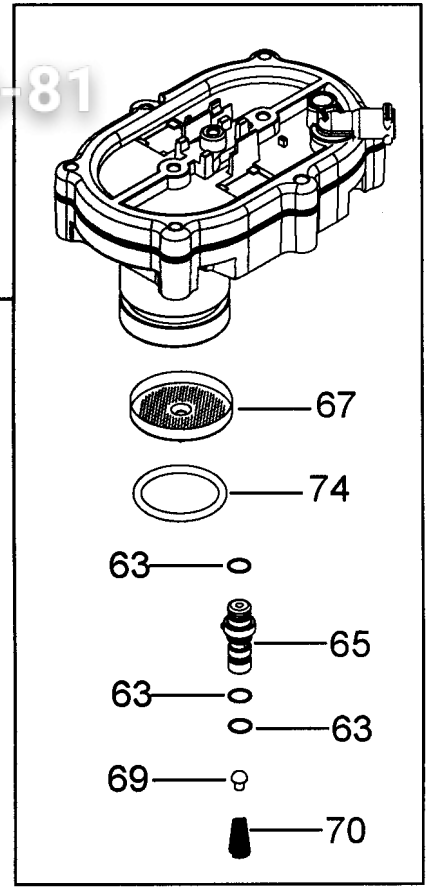

TEST LABEL

TO PLACE AN ORDER CHECK THE LABEL

CCCCC **EE** SSSSS PPPP

AB=62B

Зип Общепит

vsezip.ru

+7(812)987-08-81

68B

88B

53

50

Зип Общепит

Position	Code	description
	5332224100	MOTOR BELT GRINDER
	5313215891	GOMMINO ANTIMACCH GREY(EPDM70Z 70SH)MCSA
	6913210021	E.VALVE BRACKET 2WAY(S.VAP) DEGREASED
	6913210031	E.VALVE BRACKET 3WAY DEGREASED MCSA
001	5332172500	COVER
002	5332172400	COVER
004	7313224471	CLOSURE
005	5332172700	SIDE LEFT
006	5913210471	KNOB
007	5532146600	TANK
008	5332172800	REAR PANEL
009	5332172600	SIDE RIGHT
010	ES000	*NOT AVAILABLE
011	VI000	SEE TECNICAL INFORMATION
012	7313220631	DOOR ASSY
013	5332142600	HOOK
014	5332145600	COVER
015	7313228241	WATER TANK
016	5332171900	PROFILE
017	6032105000	CUP PLATE
018	5332169700	TRAY
019	5332225000	BOTTOM
020	5332266300	FLOAT
021	5332169200	MEASURING SPOON
027	7313285899	TUBE PTFE DI2-DE4 L=230 2BUSHES
028	6132101300	CLIP
030	5032513900	TCO
031	5332142200	SUPPORT
032	5132104100	MICROSWITCH
033	6132104700	SPRING
034	5217100200	SENSOR NTC
035	7313219431	VALVE
036B	5232109900	POWER BOARD
037	5313216501	SUPPORT
038	5113211281	PUMP
039	5232103200	PROTECTOR