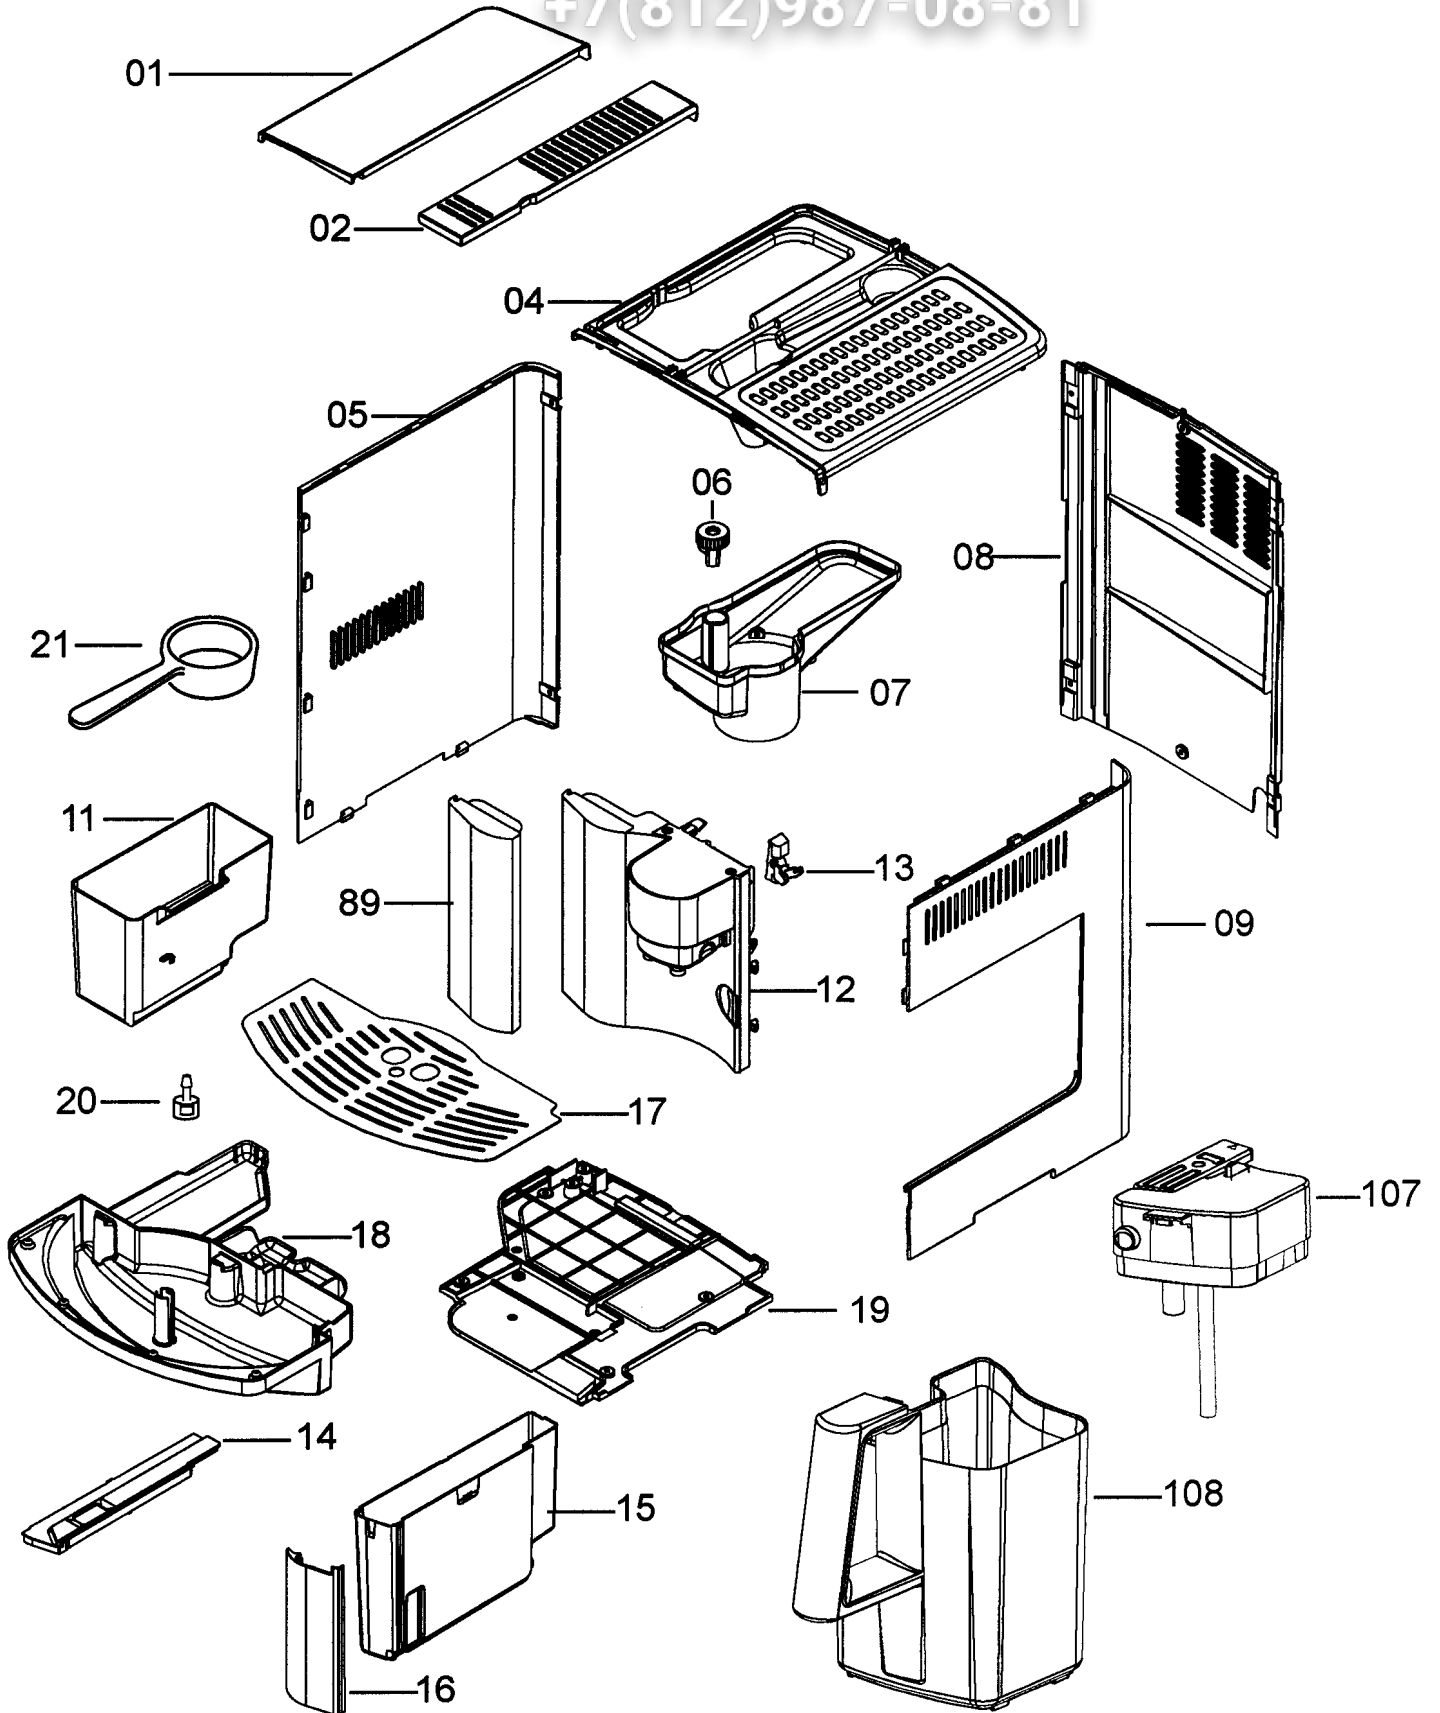

+7(812)987-08-81