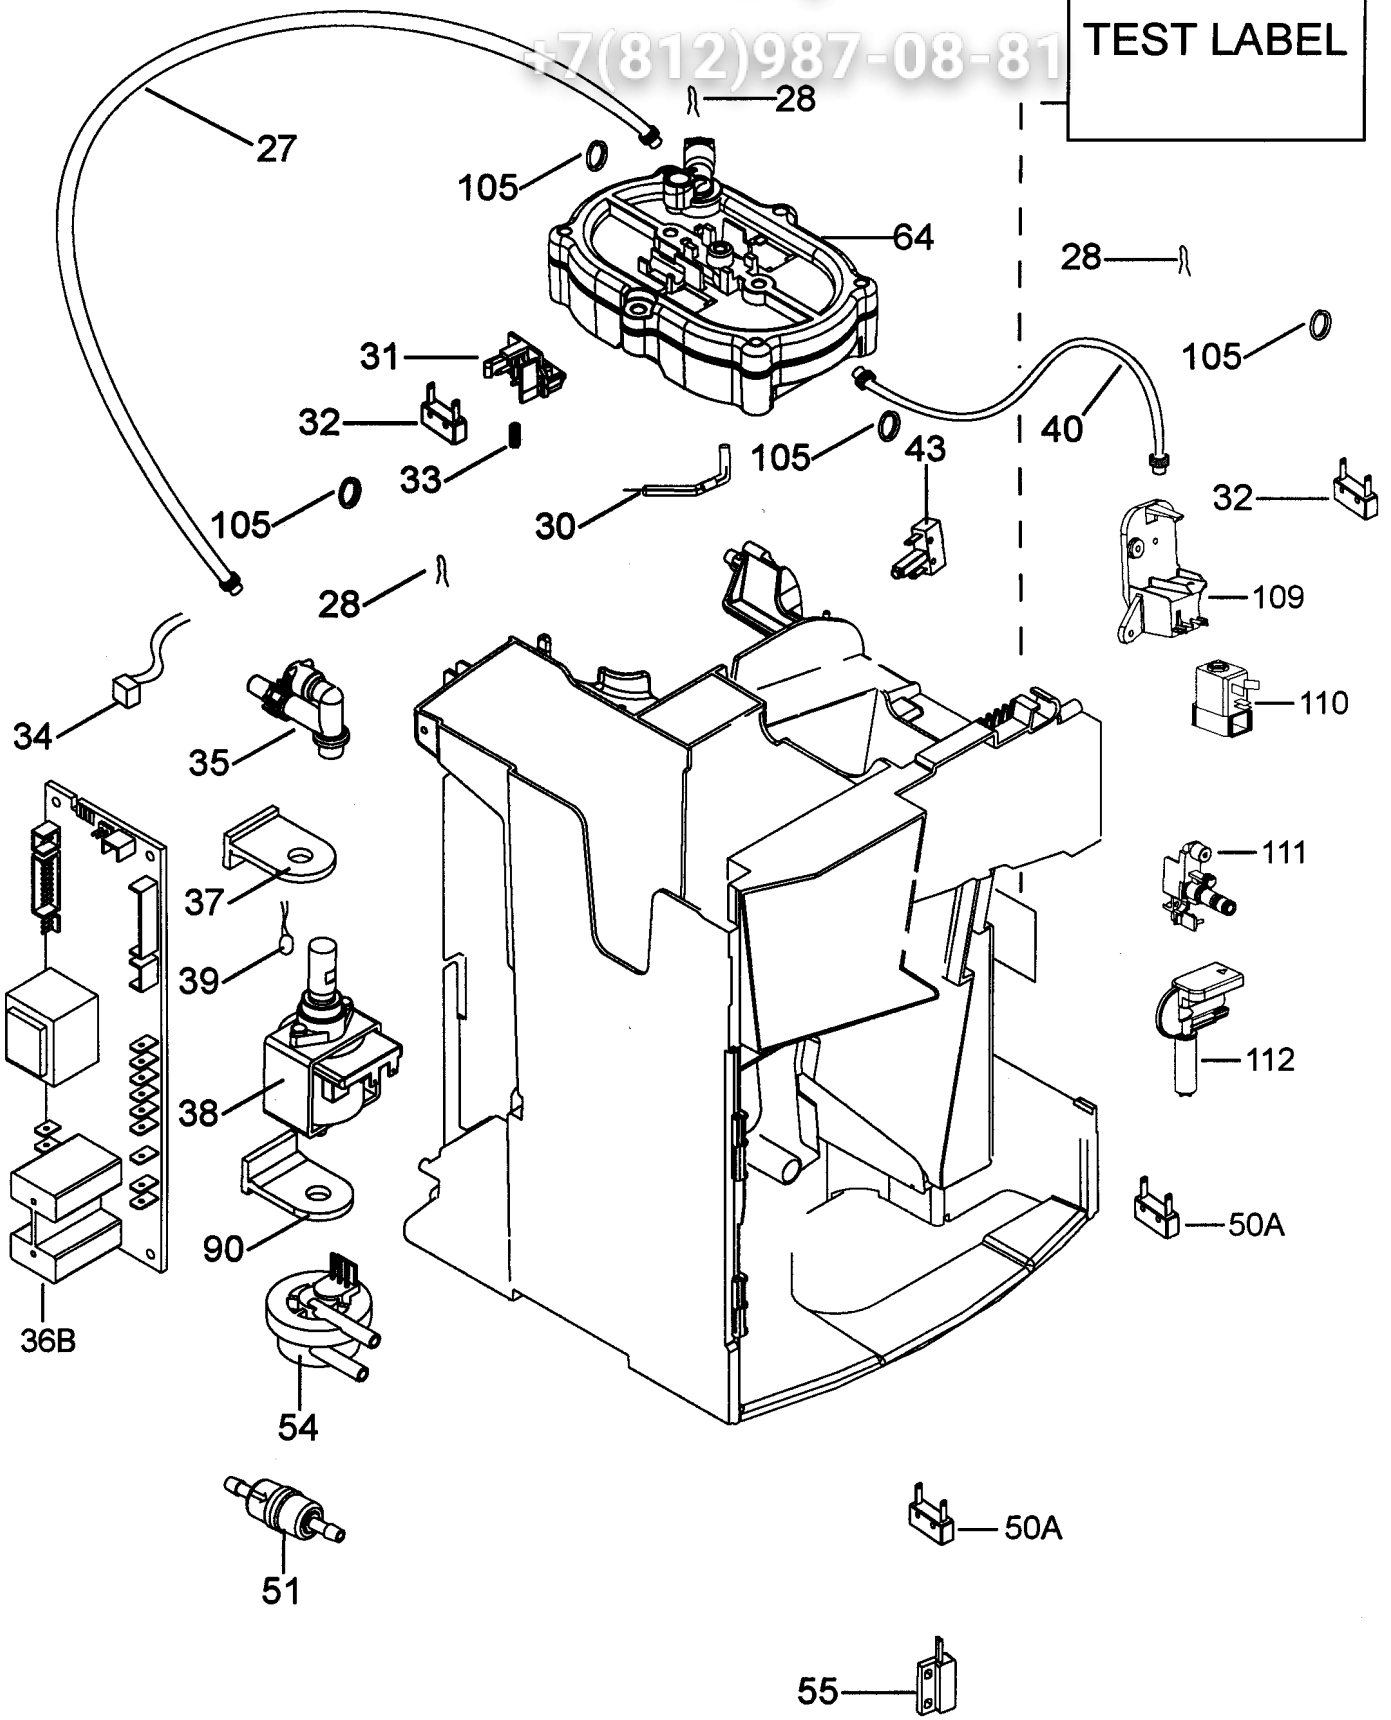

TEST LABEL

TO PLACE AN ORDER CHECK THE LABEL

CCCCC **EE** SSSSS PPPP

AB=62B

Зип Общепит

vsezip.ru

+7(812)987-08-81

68B

88B

53

50

Зип Общепит

Position	Code	description
	5332224100	MOTOR BELT GRINDER
	5313215891	GOMMINO ANTIMACCH GREY(EPDM70Z 70SH)MCSA
	6913210021	E.VALVE BRACKET 2WAY(S.VAP) DEGREASED
	6913210031	E.VALVE BRACKET 3WAY DEGREASED MCSA
001	5332172500	COVER
002	5332172400	COVER
004	7313224471	CLOSURE
005	5332172700	SIDE LEFT
006	5913210471	KNOB
007	5532146600	TANK
008	5332172800	REAR PANEL
009	5332172600	SIDE RIGHT
010	ES000	*NOT AVAILABLE
011	VI000	SEE TECNICAL INFORMATION
012	7313220631	DOOR ASSY
013	5332142600	HOOK
014	5332145600	COVER
015	7313228241	WATER TANK
016	5332171900	PROFILE
017	6032105000	CUP PLATE
018	5332169700	TRAY
019	5332225000	BOTTOM
020	5332266300	FLOAT
021	5332169200	MEASURING SPOON
027	7313285899	TUBE PTFE DI2-DE4 L=230 2BUSHES
028	6132101300	CLIP
030	5032513900	TCO
031	5332142200	SUPPORT
032	5132104100	MICROSWITCH
033	6132104700	SPRING
034	5217100200	SENSOR NTC
035	7313219431	VALVE
036B	5232109900	POWER BOARD
037	5313216501	SUPPORT
038	5113211281	PUMP
039	5232103200	PROTECTOR

Зип Общепит

096	5332170800	GLASS
097	7132103600	FRONT PANEL
098	5332180300	TEMPLATE
099	5332170700	COVER
100	5332170900	KEYBOARD
101	5932120800	PUSH BUTTON
102	5932120900	PUSH BUTTON
103	5932121000	PUSH BUTTON
104	5932121100	PUSH BUTTON
105	5313217701	O-RING D=3,85
107	7332190200	COVER
108	5513211621	MILK JUG for MAGNIFICA SERIES
109	5313219481	SUPPORT
110	5513225701	KIT SOLENOID VALVE 2V
111	5513227411	COUPLING CARAFE
112	5532124900	PIPETTE