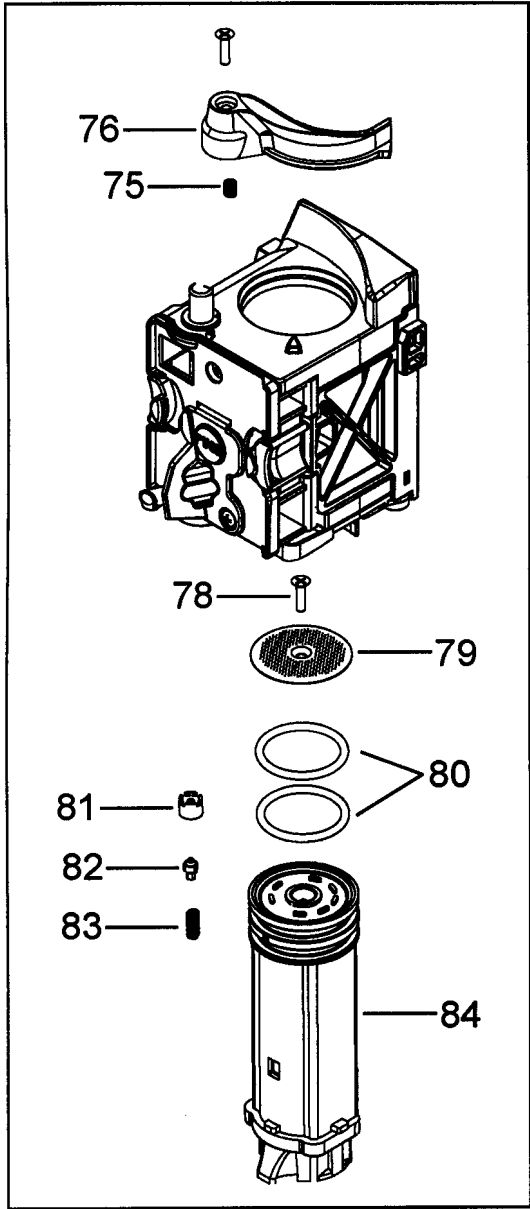

TEST LABEL

TO PLACE AN ORDER CHECK THE LABEL

CCCCC **EE** SSSSS PPPP

AB=62B

Зип Общепит

vsezip.ru

+7(812)987-08-81