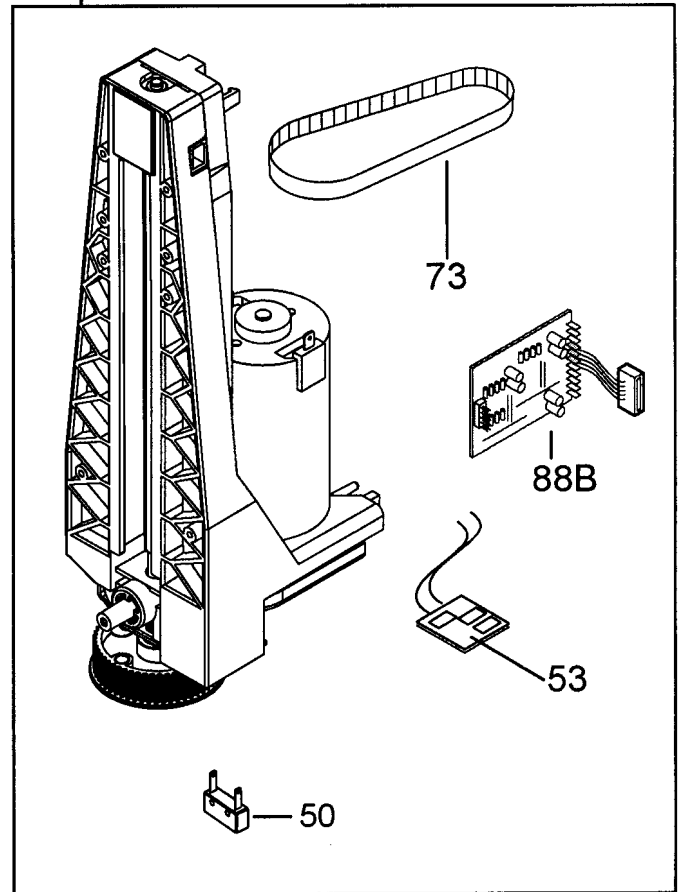

TEST LABEL

TO PLACE AN ORDER CHECK THE LABEL

CCCCC **EE** SSSSS PPPP

AB=62B

Зип Общепит

vsezip.ru

+7(812)987-08-81

68B

88B

53

50

Зип Общепит

Position	Code	description
	5332224100	MOTOR BELT GRINDER
	5313215891	GOMMINO ANTIMACCH GREY(EPDM70Z 70SH)MCSA
	6913210021	E.VALVE BRACKET 2WAY(S.VAP) DEGREASED
	6913210031	E.VALVE BRACKET 3WAY DEGREASED MCSA
001	5332172500	COVER
002	5332172400	COVER
004	7313224471	CLOSURE
005	5332172700	SIDE LEFT
006	5913210471	KNOB
007	5532146600	TANK
008	5332172800	REAR PANEL
009	5332172600	SIDE RIGHT
010	ES000	*NOT AVAILABLE
011	VI000	SEE TECNICAL INFORMATION
012	7313220631	DOOR ASSY
013	5332142600	HOOK
014	5332145600	COVER
015	7313228241	WATER TANK
016	5332171900	PROFILE
017	6032105000	CUP PLATE
018	5332169700	TRAY
019	5332225000	BOTTOM
020	5332266300	FLOAT
021	5332169200	MEASURING SPOON
027	7313285899	TUBE PTFE DI2-DE4 L=230 2BUSHES
028	6132101300	CLIP
030	5032513900	TCO
031	5332142200	SUPPORT
032	5132104100	MICROSWITCH
033	6132104700	SPRING
034	5217100200	SENSOR NTC
035	7313219431	VALVE
036B	5232109900	POWER BOARD
037	5313216501	SUPPORT
038	5113211281	PUMP
039	5232103200	PROTECTOR