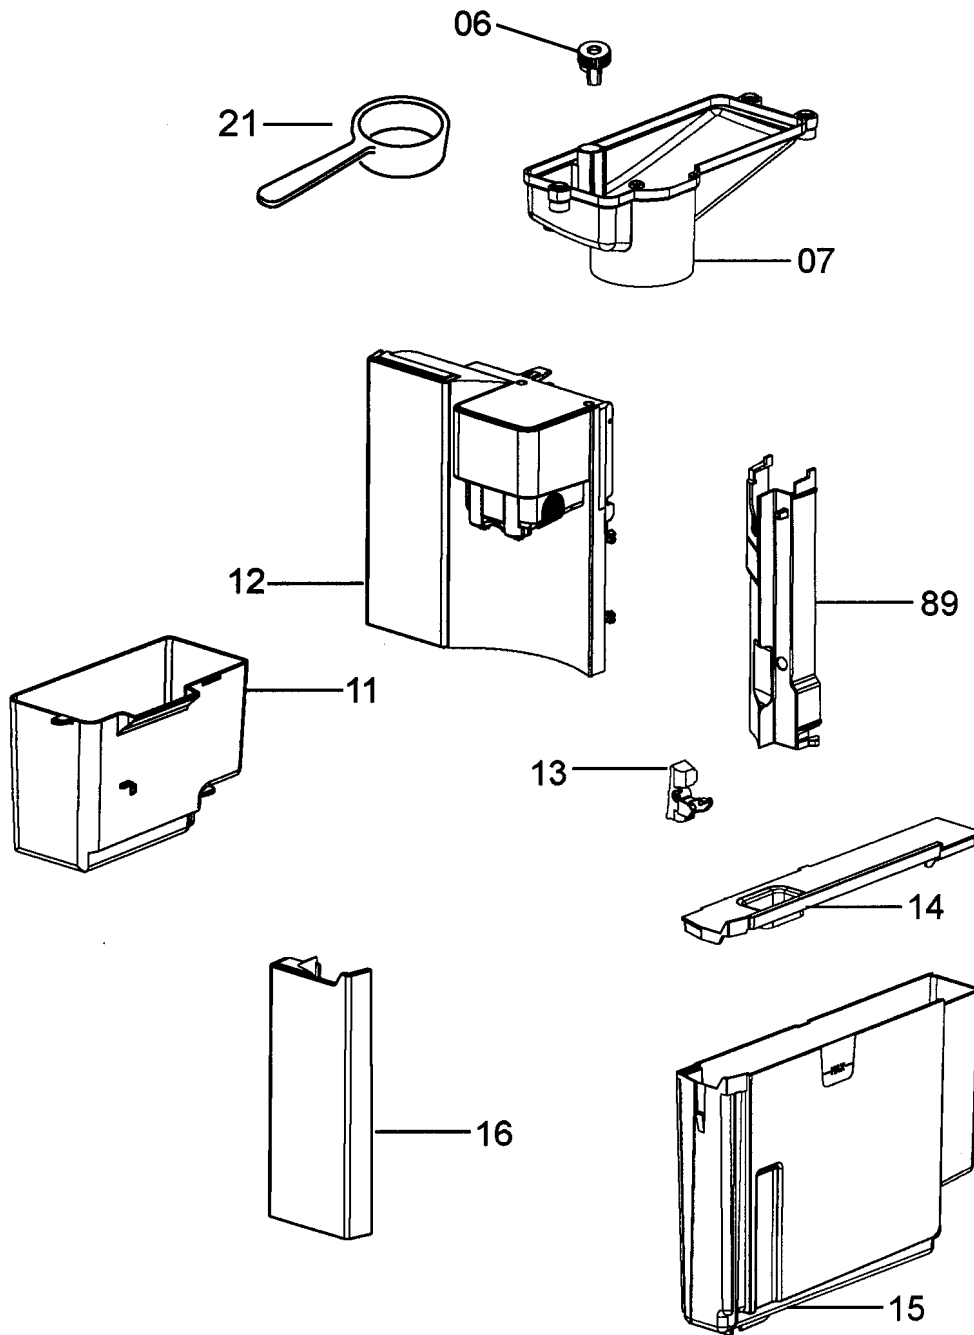

Зип Общепит

vsezip.ru

+7(812)987-08-81

Зип Общепит

vsezip.ru

+7(812)987-08-81

Зип Общепит

Position	Code	description
	6913210021	E.VALVE BRACKET 2WAY(S.VAP) DEGREASED
	6913210031	E.VALVE BRACKET 3WAY DEGREASED MCSA
	6932103900	GRID
	5332250300	GUIDE LIGHT
	7313234261	STG INSTALL SPACER + SCREWS
	5313239751	PANEL
	5332238300	TUBE 90°
001	5332143500	COVER
002	5332143400	COVER
003	5313212451	INSERT
004	5332262600	CLOSURE
005	7013210661	SIDE LEFT
006	5913210471	KNOB
007	5532146600	TANK
008	7032113300	REAR PANEL
009	7032113100	SIDE RIGHT
010	5332275700	GLASS
011	VI000	SEE TECNICAL INFORMATION
012	7332216800	DOOR ASSY
013	5332142600	HOOK
014	5332226800	TANK COVER
015	7332199300	WATER TANK
016	5332248500	PROFILE
017	6032119000	CUP PLATE
018	5313211571	TRAY
019	5332275200	SUPPORT
020	5332266300	FLOAT
021	5332169200	MEASURING SPOON
022	5313212011	FRAME
023	5132114600	VENTILATOR
024	5332248600	TRAY
025	5332248700	TRAY
026	5132112500	SWITCH
027	5532151500	TUBE
028	6132101300	CLIP
030	5032526800	WIRING TCO
031	5332142200	SUPPORT

Зип Общепит

032	5132104100	MICROSWITCH
033	6132104700	SPRING
034	5217100200	SENSOR NTC
035	7313219431	VALVE
036B	5232119600	POWER BOARD
037	5313216501	SUPPORT
038	5113211281	PUMP
039	5232103200	PROTECTOR
040	5513212881	TUBE PTFE DI2-DE4 L=270 2BUSHES
043	5113210421	MICROSWITCH
050A	5132105400	MICROSWITCH
051	5513220521	FILTER
053	5213213971	HALL SENSOR
054	5213214671	FLOWMETER
055	5232104600	SENSOR REED
062B	5513227971	COMPLETE GRINDER
063	5313217751	O-RING
064	5513227881	GENERATOR
065	5332213000	PIN
066	5332144900	GASKET
067	5332139200	FILTER
068B	5513227951	TRANSMISSION KIT
069	5332148400	VALVE
070	6132106900	SPRING
071	5332142300	BUSH
072	5332142400	BUSH
073	5313243071	BELT
075	6132103500	SPRING
076	5332139800	LEVER
078	9812631250	SCREW
079	6013213181	FILTER
080	5332149100	O-RING
081	5332139600	STOPPER
082	5332139500	VALVE
083	6132106700	SPRING
084	5332140300	PISTON
088B	5213212381	MOTOR BOARD (ECM)
089	5332251200	COVER