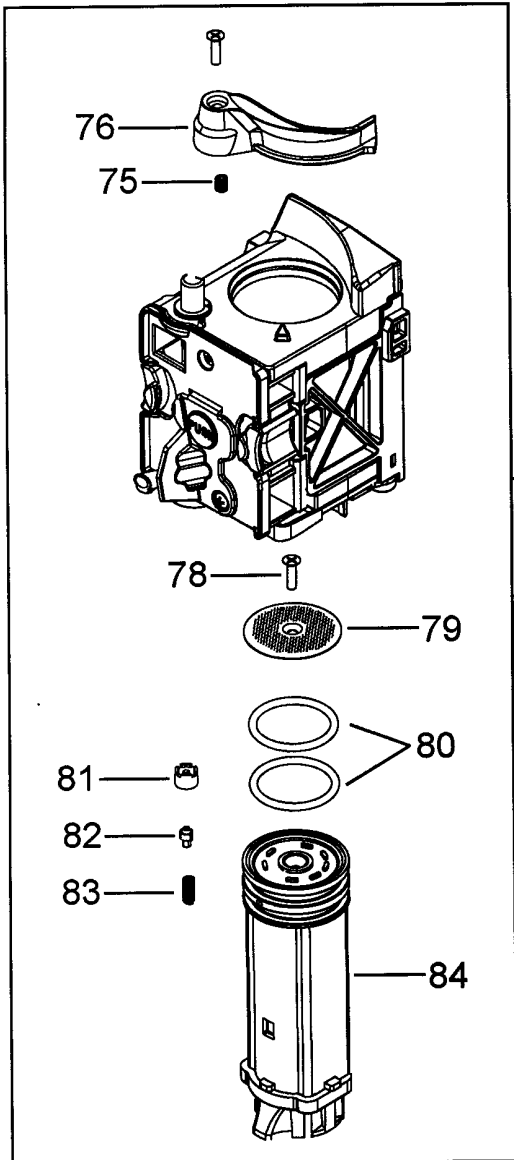

Зип Общепит

vsezip.ru

+7(812)987-08-81

Зип Общепит

vsezip.ru

+7(812)987-08-81

Зип Общепит

Position	Code	description
	6913210021	E.VALVE BRACKET 2WAY(S.VAP) DEGREASED
	6913210031	E.VALVE BRACKET 3WAY DEGREASED MCSA
	6932103900	GRID
	5332250300	GUIDE LIGHT
	7313234261	STG INSTALL SPACER + SCREWS
	5313239751	PANEL
	5332238300	TUBE 90°
001	5332143500	COVER
002	5332143400	COVER
003	5313212451	INSERT
004	5332262600	CLOSURE
005	7013210661	SIDE LEFT
006	5913210471	KNOB
007	5532146600	TANK
008	7032113300	REAR PANEL
009	7032113100	SIDE RIGHT
010	5332275700	GLASS
011	VI000	SEE TECNICAL INFORMATION
012	7332216800	DOOR ASSY
013	5332142600	HOOK
014	5332226800	TANK COVER
015	7332199300	WATER TANK
016	5332248500	PROFILE
017	6032119000	CUP PLATE
018	5313211571	TRAY
019	5332275200	SUPPORT
020	5332266300	FLOAT
021	5332169200	MEASURING SPOON
022	5313212011	FRAME
023	5132114600	VENTILATOR
024	5332248600	TRAY
025	5332248700	TRAY
026	5132112500	SWITCH
027	5532151500	TUBE
028	6132101300	CLIP
030	5032526800	WIRING TCO
031	5332142200	SUPPORT

Зип Общепит

032	5132104100	MICROSWITCH
033	6132104700	SPRING
034	5217100200	SENSOR NTC
035	7313219431	VALVE
036B	5232119600	POWER BOARD
037	5313216501	SUPPORT
038	5113211281	PUMP
039	5232103200	PROTECTOR
040	5513212881	TUBE PTFE DI2-DE4 L=270 2BUSHES
043	5113210421	MICROSWITCH
050A	5132105400	MICROSWITCH
051	5513220521	FILTER
053	5213213971	HALL SENSOR
054	5213214671	FLOWMETER
055	5232104600	SENSOR REED
062B	5513227971	COMPLETE GRINDER
063	5313217751	O-RING
064	5513227881	GENERATOR
065	5332213000	PIN
066	5332144900	GASKET
067	5332139200	FILTER
068B	5513227951	TRANSMISSION KIT
069	5332148400	VALVE
070	6132106900	SPRING
071	5332142300	BUSH
072	5332142400	BUSH
073	5313243071	BELT
075	6132103500	SPRING
076	5332139800	LEVER
078	9812631250	SCREW
079	6013213181	FILTER
080	5332149100	O-RING
081	5332139600	STOPPER
082	5332139500	VALVE
083	6132106700	SPRING
084	5332140300	PISTON
088B	5213212381	MOTOR BOARD (ECM)
089	5332251200	COVER