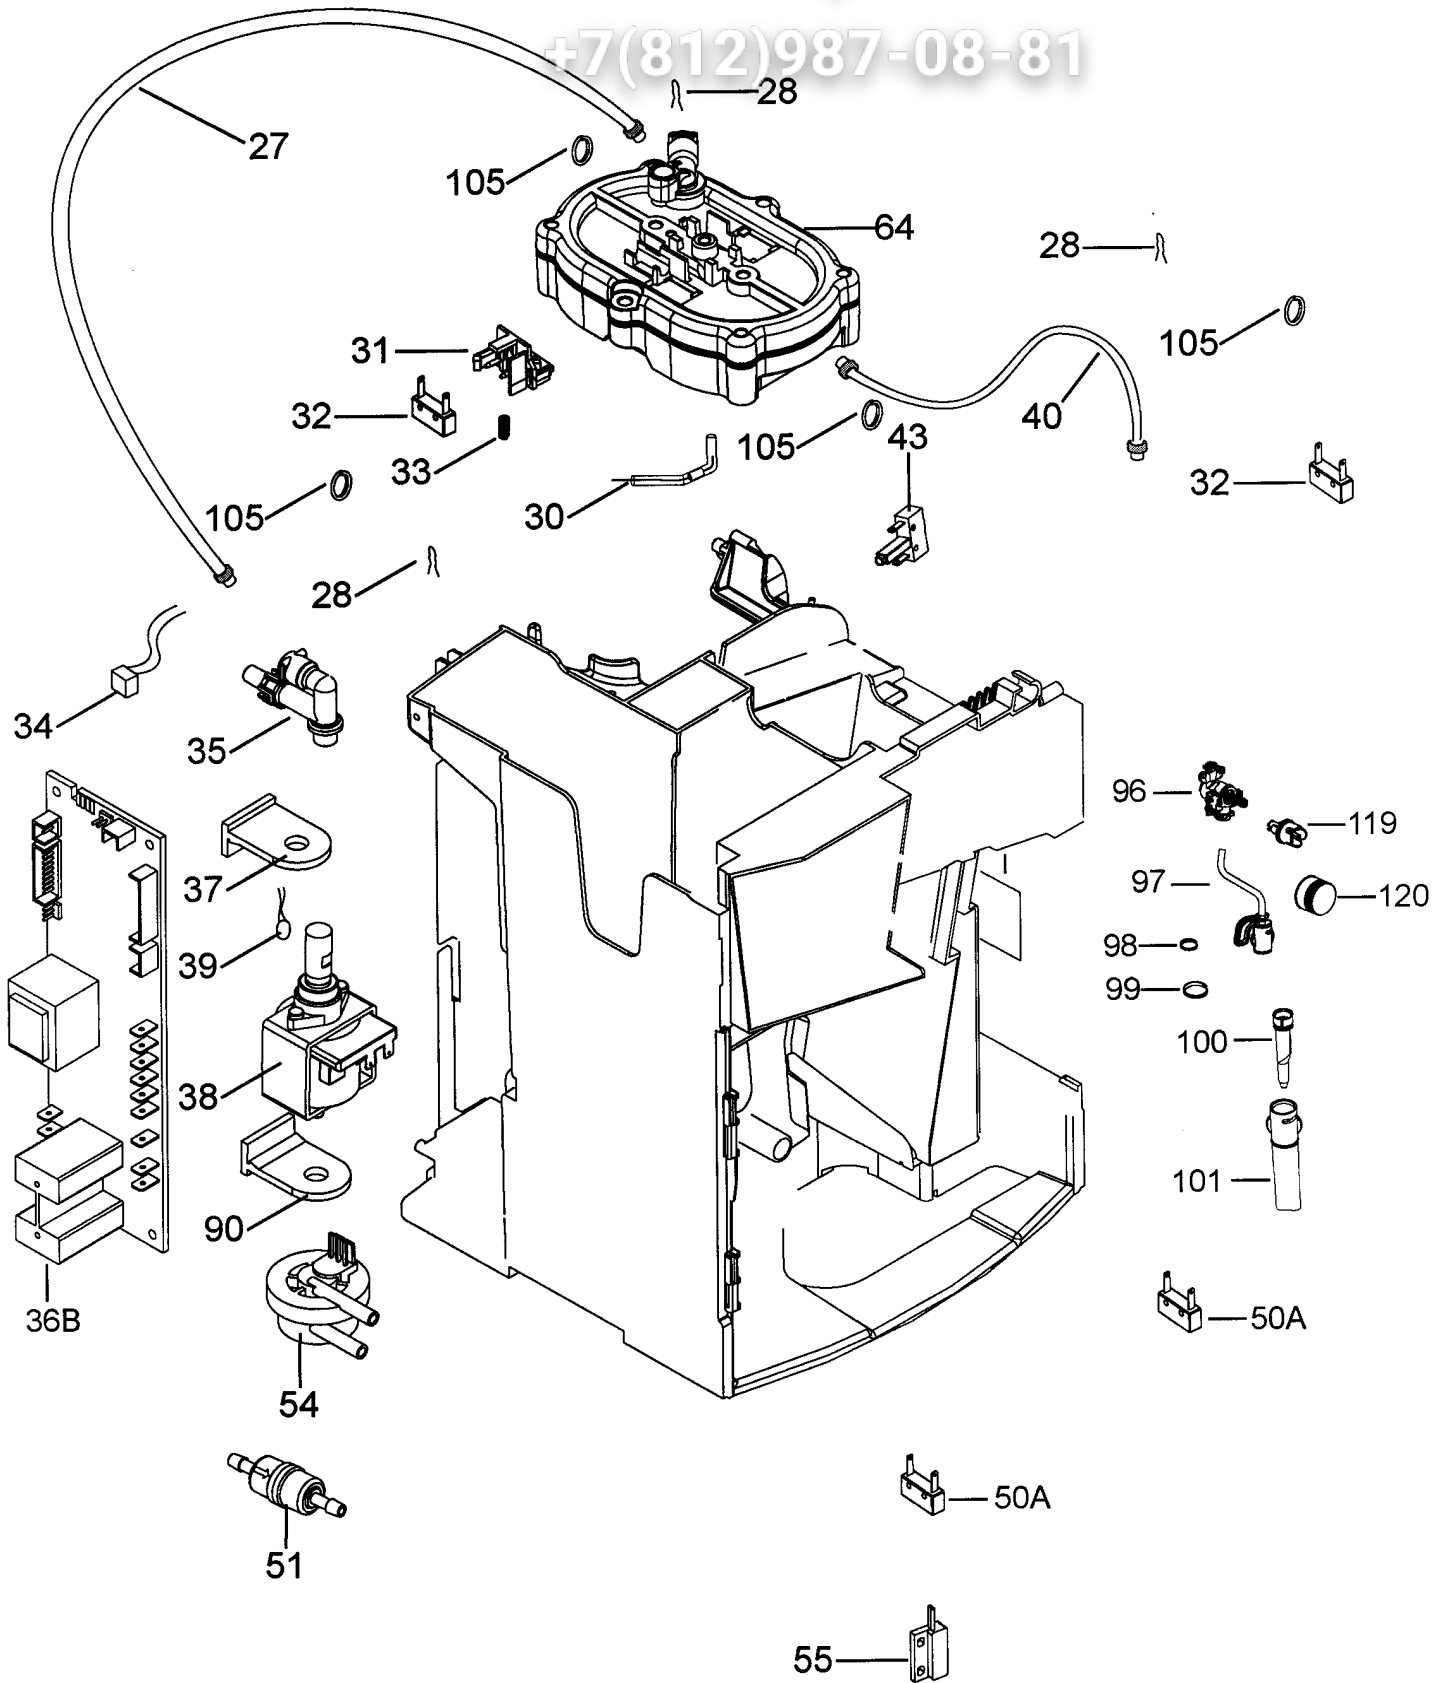

Зип Общепит

vsezip.ru

+7(812)987-08-81

Зип Общепит

vsezip.ru

+7(812)987-08-81

Зип Общепит

Position	Code	description
	6913210021	E.VALVE BRACKET 2WAY(S.VAP) DEGREASED
	6913210031	E.VALVE BRACKET 3WAY DEGREASED MCSA
	6932103900	GRID
	5332250300	GUIDE LIGHT
	7313234261	STG INSTALL SPACER + SCREWS
	5313239751	PANEL
	5332238300	TUBE 90°
001	5332143500	COVER
002	5332143400	COVER
003	5313212451	INSERT
004	5332262600	CLOSURE
005	7013210661	SIDE LEFT
006	5913210471	KNOB
007	5532146600	TANK
008	7032113300	REAR PANEL
009	7032113100	SIDE RIGHT
010	5332275700	GLASS
011	VI000	SEE TECNICAL INFORMATION
012	7332216800	DOOR ASSY
013	5332142600	HOOK
014	5332226800	TANK COVER
015	7332199300	WATER TANK
016	5332248500	PROFILE
017	6032119000	CUP PLATE
018	5313211571	TRAY
019	5332275200	SUPPORT
020	5332266300	FLOAT
021	5332169200	MEASURING SPOON
022	5313212011	FRAME
023	5132114600	VENTILATOR
024	5332248600	TRAY
025	5332248700	TRAY
026	5132112500	SWITCH
027	5532151500	TUBE
028	6132101300	CLIP
030	5032526800	WIRING TCO
031	5332142200	SUPPORT

Зип Общепит

032	5132104100	MICROSWITCH
033	6132104700	SPRING
034	5217100200	SENSOR NTC
035	7313219431	VALVE
036B	5232119600	POWER BOARD
037	5313216501	SUPPORT
038	5113211281	PUMP
039	5232103200	PROTECTOR
040	5513212881	TUBE PTFE DI2-DE4 L=270 2BUSHES
043	5113210421	MICROSWITCH
050A	5132105400	MICROSWITCH
051	5513220521	FILTER
053	5213213971	HALL SENSOR
054	5213214671	FLOWMETER
055	5232104600	SENSOR REED
062B	5513227971	COMPLETE GRINDER
063	5313217751	O-RING
064	5513227881	GENERATOR
065	5332213000	PIN
066	5332144900	GASKET
067	5332139200	FILTER
068B	5513227951	TRANSMISSION KIT
069	5332148400	VALVE
070	6132106900	SPRING
071	5332142300	BUSH
072	5332142400	BUSH
073	5313243071	BELT
075	6132103500	SPRING
076	5332139800	LEVER
078	9812631250	SCREW
079	6013213181	FILTER
080	5332149100	O-RING
081	5332139600	STOPPER
082	5332139500	VALVE
083	6132106700	SPRING
084	5332140300	PISTON
088B	5213212381	MOTOR BOARD (ECM)
089	5332251200	COVER