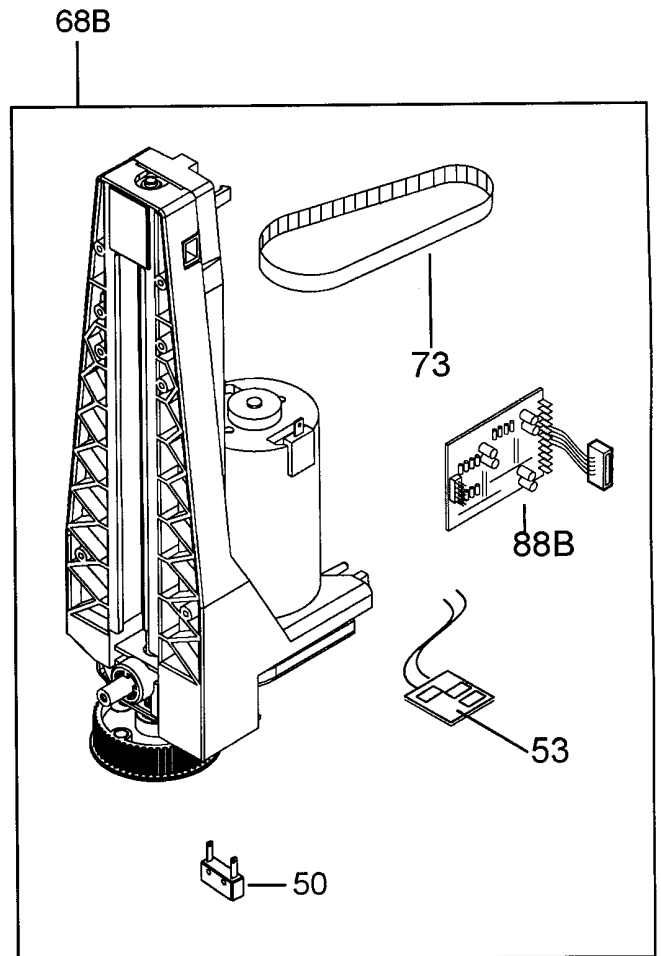

Зип Общепит

vsezip.ru

+7(812)987-08-81

Зип Общепит

vsezip.ru

+7(812)987-08-81

Зип Общепит

Position	Code	description
	6913210021	E.VALVE BRACKET 2WAY(S.VAP) DEGREASED
	6913210031	E.VALVE BRACKET 3WAY DEGREASED MCSA
	6932103900	GRID
	5332250300	GUIDE LIGHT
	7313234261	STG INSTALL SPACER + SCREWS
	5313239751	PANEL
	5332238300	TUBE 90°
001	5332143500	COVER
002	5332143400	COVER
003	5313212451	INSERT
004	5332262600	CLOSURE
005	7013210661	SIDE LEFT
006	5913210471	KNOB
007	5532146600	TANK
008	7032113300	REAR PANEL
009	7032113100	SIDE RIGHT
010	5332275700	GLASS
011	VI000	SEE TECNICAL INFORMATION
012	7332216800	DOOR ASSY
013	5332142600	HOOK
014	5332226800	TANK COVER
015	7332199300	WATER TANK
016	5332248500	PROFILE
017	6032119000	CUP PLATE
018	5313211571	TRAY
019	5332275200	SUPPORT
020	5332266300	FLOAT
021	5332169200	MEASURING SPOON
022	5313212011	FRAME
023	5132114600	VENTILATOR
024	5332248600	TRAY
025	5332248700	TRAY
026	5132112500	SWITCH
027	5532151500	TUBE
028	6132101300	CLIP
030	5032526800	WIRING TCO
031	5332142200	SUPPORT

Зип Общепит

032	5132104100	MICROSWITCH
033	6132104700	SPRING
034	5217100200	SENSOR NTC
035	7313219431	VALVE
036B	5232119600	POWER BOARD
037	5313216501	SUPPORT
038	5113211281	PUMP
039	5232103200	PROTECTOR
040	5513212881	TUBE PTFE DI2-DE4 L=270 2BUSHES
043	5113210421	MICROSWITCH
050A	5132105400	MICROSWITCH
051	5513220521	FILTER
053	5213213971	HALL SENSOR
054	5213214671	FLOWMETER
055	5232104600	SENSOR REED
062B	5513227971	COMPLETE GRINDER
063	5313217751	O-RING
064	5513227881	GENERATOR
065	5332213000	PIN
066	5332144900	GASKET
067	5332139200	FILTER
068B	5513227951	TRANSMISSION KIT
069	5332148400	VALVE
070	6132106900	SPRING
071	5332142300	BUSH
072	5332142400	BUSH
073	5313243071	BELT
075	6132103500	SPRING
076	5332139800	LEVER
078	9812631250	SCREW
079	6013213181	FILTER
080	5332149100	O-RING
081	5332139600	STOPPER
082	5332139500	VALVE
083	6132106700	SPRING
084	5332140300	PISTON
088B	5213212381	MOTOR BOARD (ECM)
089	5332251200	COVER