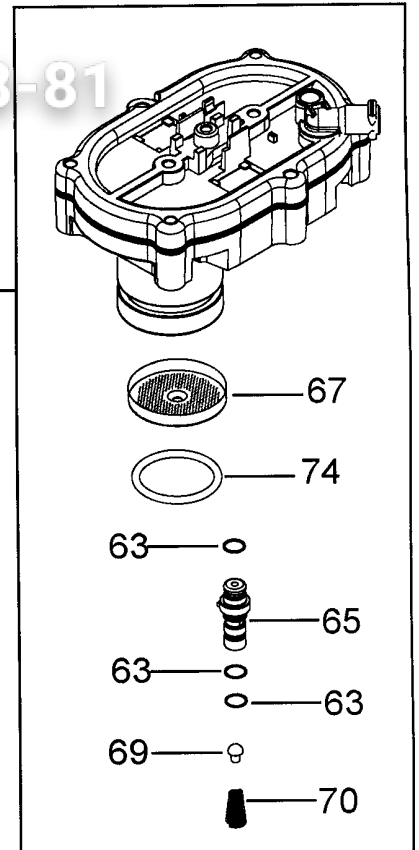

Зип Общепит

vsezip.ru

+7(812)987-08-81

Зип Общепит

vsezip.ru

+7(812)987-08-81

Зип Общепит

Position	Code	description
	6913210021	E.VALVE BRACKET 2WAY(S.VAP) DEGREASED
	6913210031	E.VALVE BRACKET 3WAY DEGREASED MCSA
	6932103900	GRID
	5332250300	GUIDE LIGHT
	7313234261	STG INSTALL SPACER + SCREWS
	5313239751	PANEL
	5332238300	TUBE 90°
001	5332143500	COVER
002	5332143400	COVER
003	5313212451	INSERT
004	5332262600	CLOSURE
005	7013210661	SIDE LEFT
006	5913210471	KNOB
007	5532146600	TANK
008	7032113300	REAR PANEL
009	7032113100	SIDE RIGHT
010	5332275700	GLASS
011	VI000	SEE TECNICAL INFORMATION
012	7332216800	DOOR ASSY
013	5332142600	HOOK
014	5332226800	TANK COVER
015	7332199300	WATER TANK
016	5332248500	PROFILE
017	6032119000	CUP PLATE
018	5313211571	TRAY
019	5332275200	SUPPORT
020	5332266300	FLOAT
021	5332169200	MEASURING SPOON
022	5313212011	FRAME
023	5132114600	VENTILATOR
024	5332248600	TRAY
025	5332248700	TRAY
026	5132112500	SWITCH
027	5532151500	TUBE
028	6132101300	CLIP
030	5032526800	WIRING TCO
031	5332142200	SUPPORT

Зип Общепит

032	5132104100	MICROSWITCH
033	6132104700	SPRING
034	5217100200	SENSOR NTC
035	7313219431	VALVE
036B	5232119600	POWER BOARD
037	5313216501	SUPPORT
038	5113211281	PUMP
039	5232103200	PROTECTOR
040	5513212881	TUBE PTFE DI2-DE4 L=270 2BUSHES
043	5113210421	MICROSWITCH
050A	5132105400	MICROSWITCH
051	5513220521	FILTER
053	5213213971	HALL SENSOR
054	5213214671	FLOWMETER
055	5232104600	SENSOR REED
062B	5513227971	COMPLETE GRINDER
063	5313217751	O-RING
064	5513227881	GENERATOR
065	5332213000	PIN
066	5332144900	GASKET
067	5332139200	FILTER
068B	5513227951	TRANSMISSION KIT
069	5332148400	VALVE
070	6132106900	SPRING
071	5332142300	BUSH
072	5332142400	BUSH
073	5313243071	BELT
075	6132103500	SPRING
076	5332139800	LEVER
078	9812631250	SCREW
079	6013213181	FILTER
080	5332149100	O-RING
081	5332139600	STOPPER
082	5332139500	VALVE
083	6132106700	SPRING
084	5332140300	PISTON
088B	5213212381	MOTOR BOARD (ECM)
089	5332251200	COVER