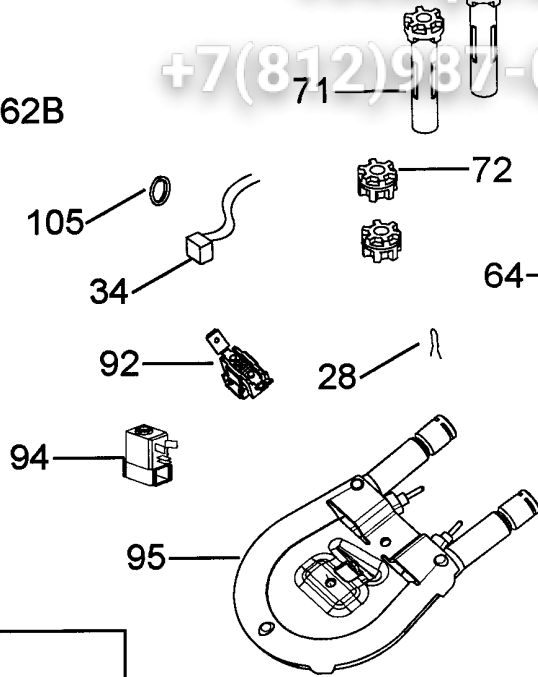

Зип Общепит

vsezip.ru

+7(812)987-08-81

Зип Общепит

vsezip.ru

+7(812)987-08-81

Зип Общепит

Position	Code	description
	6913210021	E.VALVE BRACKET 2WAY(S.VAP) DEGREASED
	6913210031	E.VALVE BRACKET 3WAY DEGREASED MCSA
	6932103900	GRID
	5332250300	GUIDE LIGHT
	7313234261	STG INSTALL SPACER + SCREWS
	5313239751	PANEL
	5332238300	TUBE 90°
001	5332143500	COVER
002	5332143400	COVER
003	5313212451	INSERT
004	5332262600	CLOSURE
005	7013210661	SIDE LEFT
006	5913210471	KNOB
007	5532146600	TANK
008	7032113300	REAR PANEL
009	7032113100	SIDE RIGHT
010	5332275700	GLASS
011	VI000	SEE TECNICAL INFORMATION
012	7332216800	DOOR ASSY
013	5332142600	HOOK
014	5332226800	TANK COVER
015	7332199300	WATER TANK
016	5332248500	PROFILE
017	6032119000	CUP PLATE
018	5313211571	TRAY
019	5332275200	SUPPORT
020	5332266300	FLOAT
021	5332169200	MEASURING SPOON
022	5313212011	FRAME
023	5132114600	VENTILATOR
024	5332248600	TRAY
025	5332248700	TRAY
026	5132112500	SWITCH
027	5532151500	TUBE
028	6132101300	CLIP
030	5032526800	WIRING TCO
031	5332142200	SUPPORT

Зип Общепит

032	5132104100	MICROSWITCH
033	6132104700	SPRING
034	5217100200	SENSOR NTC
035	7313219431	VALVE
036B	5232119600	POWER BOARD
037	5313216501	SUPPORT
038	5113211281	PUMP
039	5232103200	PROTECTOR
040	5513212881	TUBE PTFE DI2-DE4 L=270 2BUSHES
043	5113210421	MICROSWITCH
050A	5132105400	MICROSWITCH
051	5513220521	FILTER
053	5213213971	HALL SENSOR
054	5213214671	FLOWMETER
055	5232104600	SENSOR REED
062B	5513227971	COMPLETE GRINDER
063	5313217751	O-RING
064	5513227881	GENERATOR
065	5332213000	PIN
066	5332144900	GASKET
067	5332139200	FILTER
068B	5513227951	TRANSMISSION KIT
069	5332148400	VALVE
070	6132106900	SPRING
071	5332142300	BUSH
072	5332142400	BUSH
073	5313243071	BELT
075	6132103500	SPRING
076	5332139800	LEVER
078	9812631250	SCREW
079	6013213181	FILTER
080	5332149100	O-RING
081	5332139600	STOPPER
082	5332139500	VALVE
083	6132106700	SPRING
084	5332140300	PISTON
088B	5213212381	MOTOR BOARD (ECM)
089	5332251200	COVER