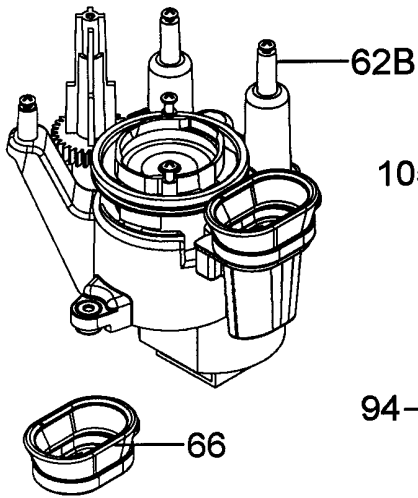

Зип Общепит

vsezip.ru

+7(812)987-08-81

Зип Общепит

vsezip.ru

+7(812)987-08-81

Зип Общепит

Position	Code	description
	6913210021	E.VALVE BRACKET 2WAY(S.VAP) DEGREASED
	6913210031	E.VALVE BRACKET 3WAY DEGREASED MCSA
	6932103900	GRID
	5332250300	GUIDE LIGHT
	7313234261	STG INSTALL SPACER + SCREWS
	5313239751	PANEL
	5332238300	TUBE 90°
001	5332143500	COVER
002	5332143400	COVER
003	5313212451	INSERT
004	5332262600	CLOSURE
005	7013210661	SIDE LEFT
006	5913210471	KNOB
007	5532146600	TANK
008	7032113300	REAR PANEL
009	7032113100	SIDE RIGHT
010	5332275700	GLASS
011	VI000	SEE TECNICAL INFORMATION
012	7332216800	DOOR ASSY
013	5332142600	HOOK
014	5332226800	TANK COVER
015	7332199300	WATER TANK
016	5332248500	PROFILE
017	6032119000	CUP PLATE
018	5313211571	TRAY
019	5332275200	SUPPORT
020	5332266300	FLOAT
021	5332169200	MEASURING SPOON
022	5313212011	FRAME
023	5132114600	VENTILATOR
024	5332248600	TRAY
025	5332248700	TRAY
026	5132112500	SWITCH
027	5532151500	TUBE
028	6132101300	CLIP
030	5032526800	WIRING TCO
031	5332142200	SUPPORT

Зип Общепит

032	5132104100	MICROSWITCH
033	6132104700	SPRING
034	5217100200	SENSOR NTC
035	7313219431	VALVE
036B	5232119600	POWER BOARD
037	5313216501	SUPPORT
038	5113211281	PUMP
039	5232103200	PROTECTOR
040	5513212881	TUBE PTFE DI2-DE4 L=270 2BUSHES
043	5113210421	MICROSWITCH
050A	5132105400	MICROSWITCH
051	5513220521	FILTER
053	5213213971	HALL SENSOR
054	5213214671	FLOWMETER
055	5232104600	SENSOR REED
062B	5513227971	COMPLETE GRINDER
063	5313217751	O-RING
064	5513227881	GENERATOR
065	5332213000	PIN
066	5332144900	GASKET
067	5332139200	FILTER
068B	5513227951	TRANSMISSION KIT
069	5332148400	VALVE
070	6132106900	SPRING
071	5332142300	BUSH
072	5332142400	BUSH
073	5313243071	BELT
075	6132103500	SPRING
076	5332139800	LEVER
078	9812631250	SCREW
079	6013213181	FILTER
080	5332149100	O-RING
081	5332139600	STOPPER
082	5332139500	VALVE
083	6132106700	SPRING
084	5332140300	PISTON
088B	5213212381	MOTOR BOARD (ECM)
089	5332251200	COVER