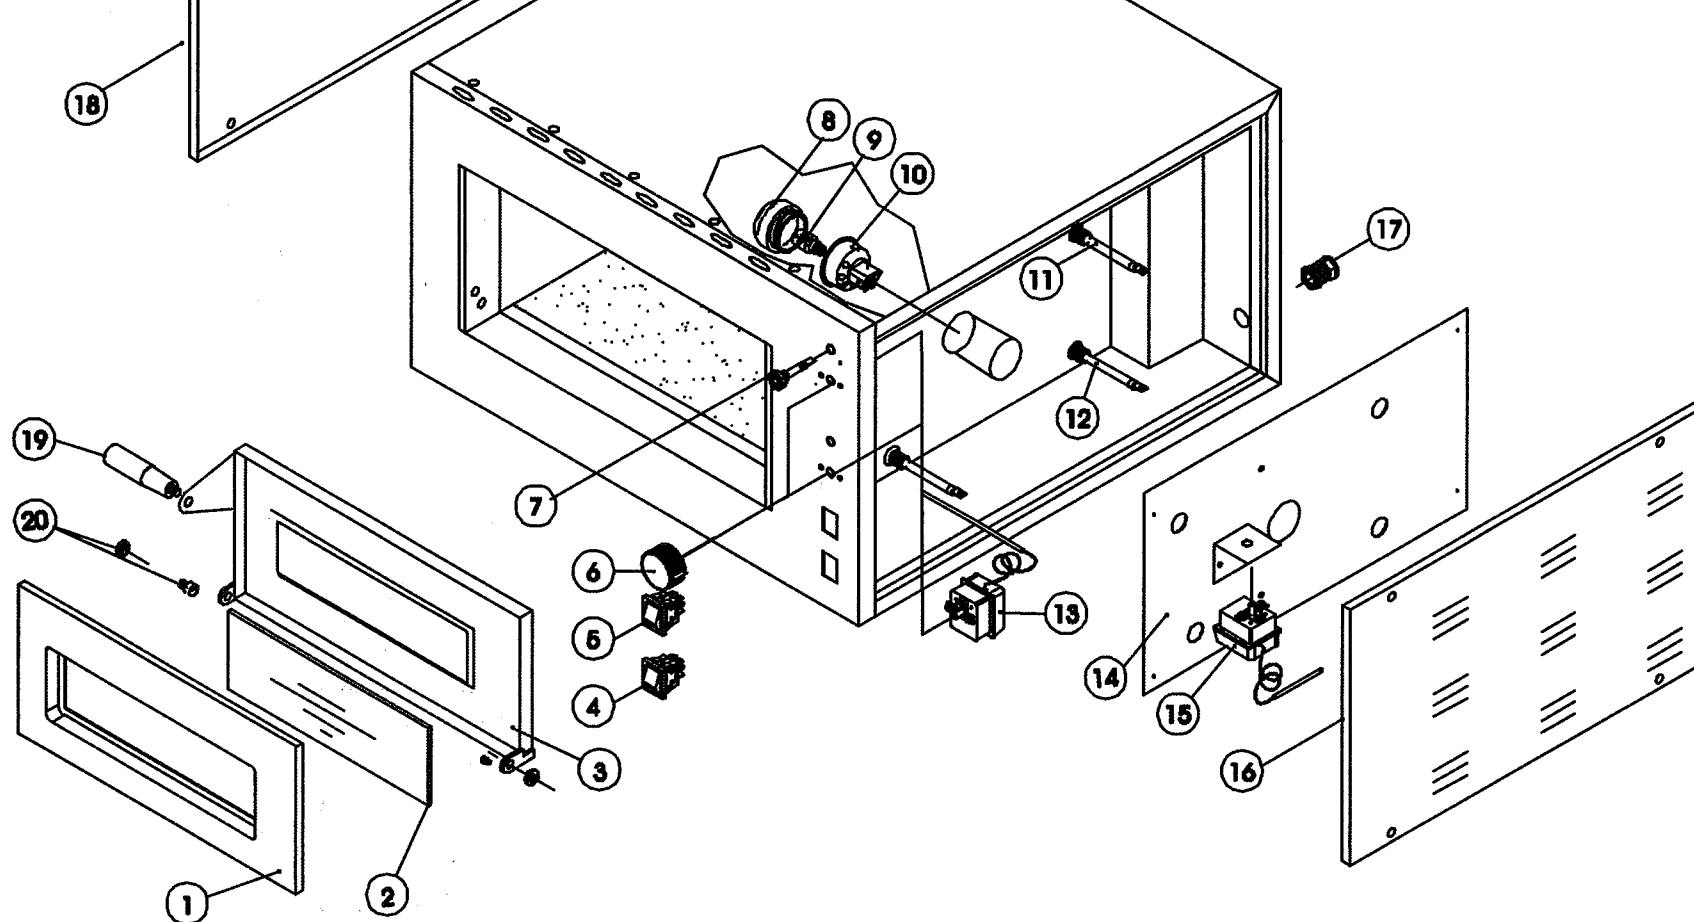

Зип Общепит

vsezip.ru

+7(812)987-08-81

POS.	COD.	DESCRIZIONE	DESCRIPTION	BESCHREIBUNG	DESCRIPTION	DESCRIPCIÓN
2	ADNM00000	Vetro porta	Door pane	Türglas	Vitre porte	Cristal puerta
4	ME0000331	Interruttore bipolare	Bipolar switch	Zweipoliger Schalter	Interrupteur bipolaire	Interruptor bipolar
5	ME0000331	Interruttore bipolare	Bipolar switch	Zweipoliger Schalter	Interrupteur bipolaire	Interruptor bipolar
6	MP0000005	Manopola termostato	Thermostat knob	Thermostatgriff	Manette thermostat	Perilla termostato
7	ME0000322	Lampada spia	Indicator light	Kontrollampe	Lampe témoin	Lámpara piloto
8	ADNM00005	Globetto illuminazione	Lighting sphere	Lampenschirm Beleuchtung	Globe éclairage	Globo iluminación
9	ME0000375	Lampada	Lamp	Glühbirne	Lampe	Lámpara
10	ME0000363	Portalampada	Lamp holder	Glühbirnenhalterung	Douille	Portalámpara
11	ME0000026	Resistenza V230 W1500	Heating element 230V 1500W	Heizelement 230V 1500W	Résistance V230 W1500	Resistencia V230 W1500
12	ME0000025	Resistenza V230 W800	Heating element 230V 800W	Heizelement 230V 800W	Résistance V230 W800	Resistencia V230 W800
13	ME0000300	Termostato Monofase	Single-phase thermostat	Thermostat einphasig	Thermostat monophasé	Termostato monofásico
15	ME0000309	Termostato di sicurezza	Safe thermostat	Überhitzungsschutz	Thermostat de sécurité	Termostato de seguridad
17	ME0000391	Pressacavo	Cord socket	Kabelhalterung	Presacable	Serre-câble
19	MP0000022	Maniglia Porta	Door handle	Türgriff	Poignée porte	Tirador puerta
21	ADNM00015	Pietra 400X400X14	Stone plate 400X400X14	Stein 400X400X14	Pierre 400X400X14	Piedra 400X400X14