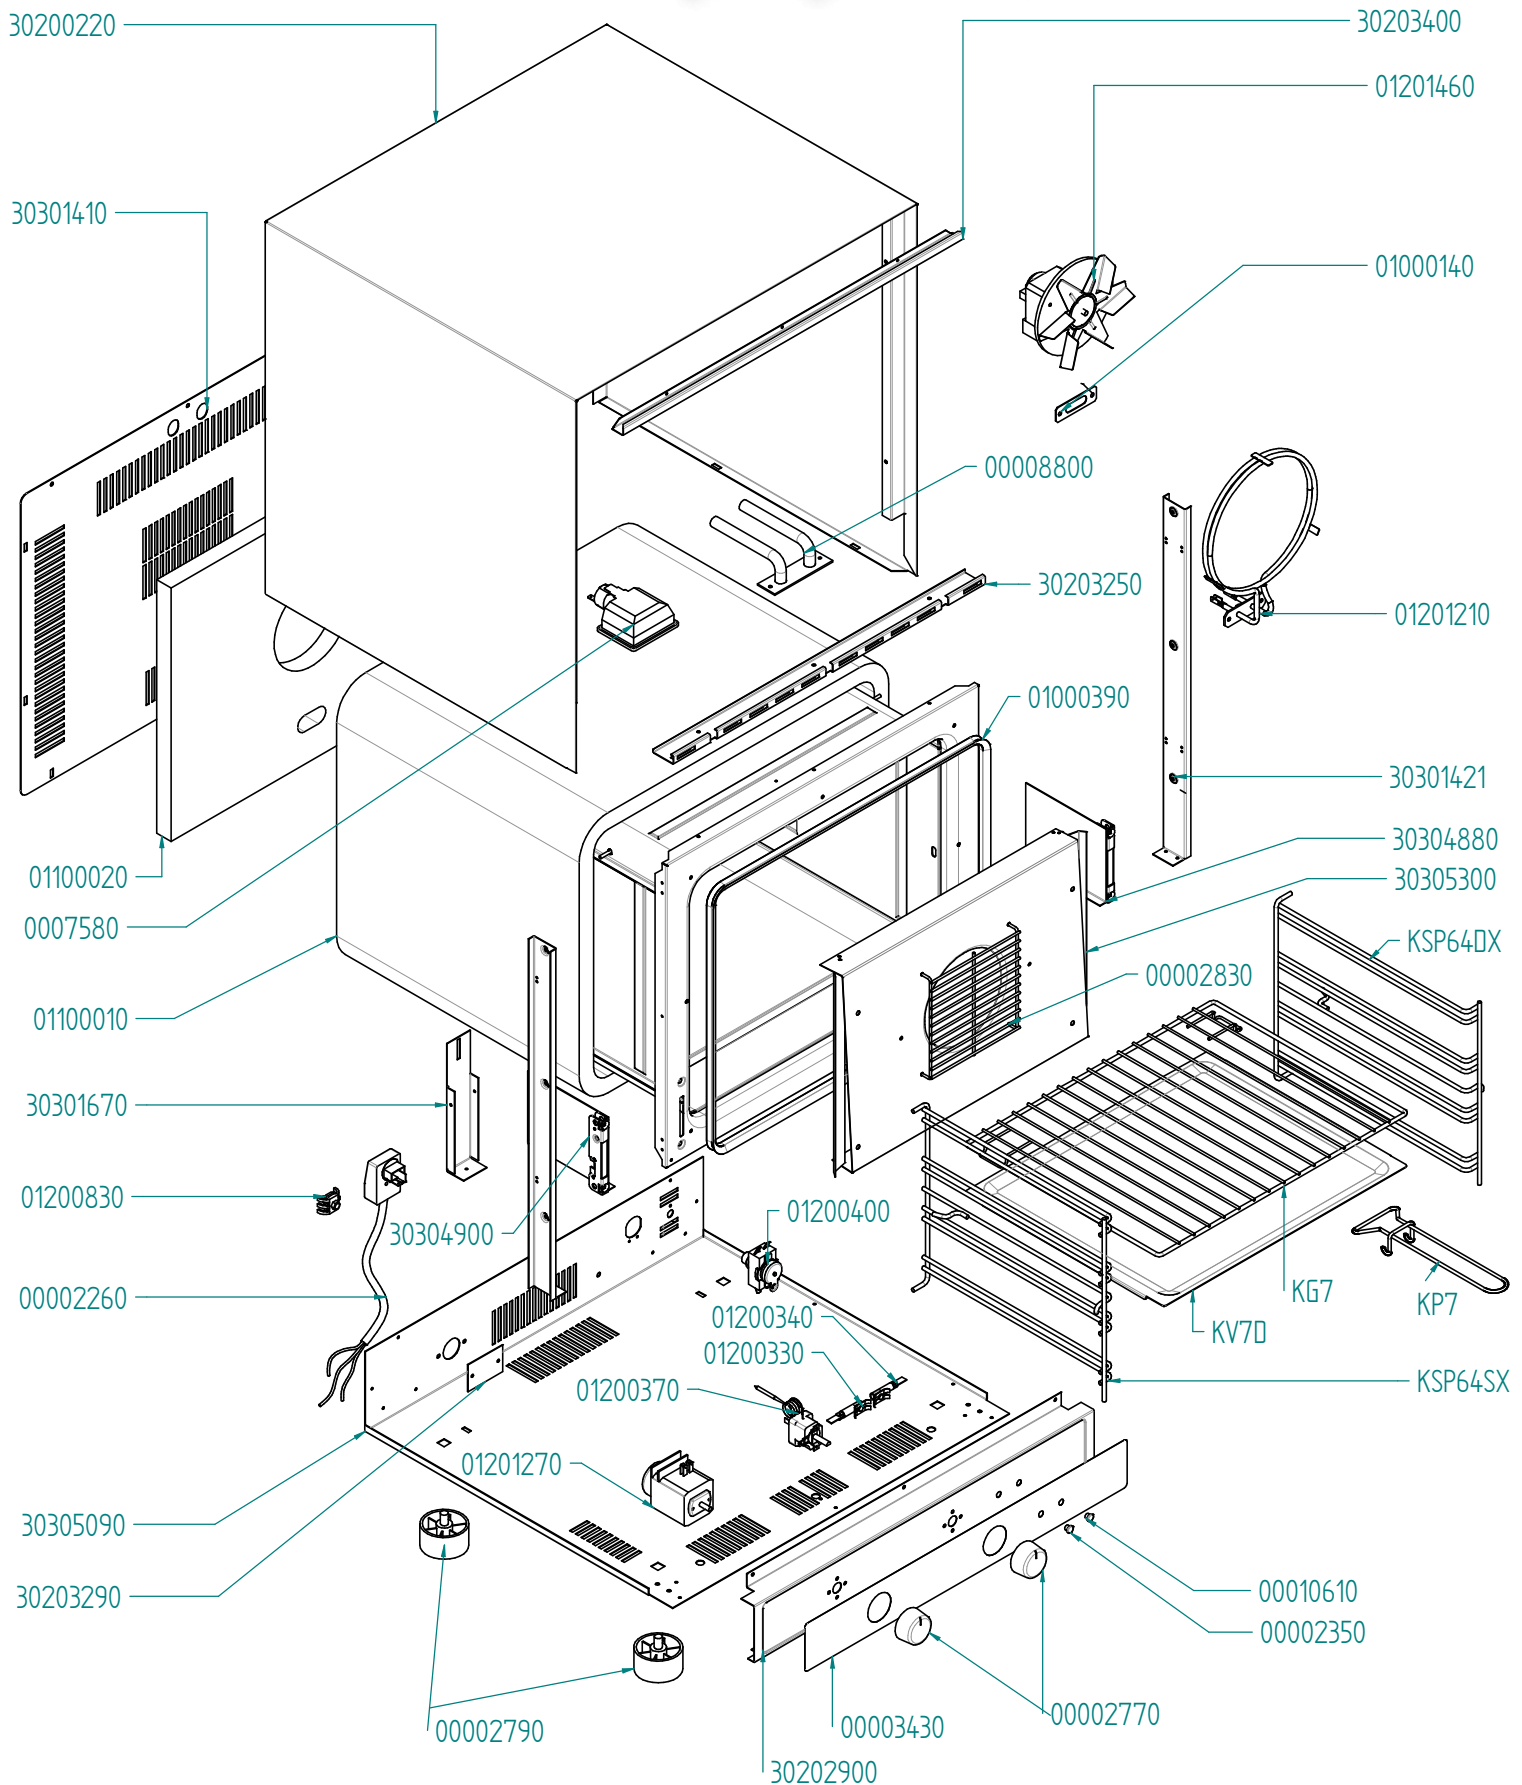

tipo documento:

ESPLOSO - EXPLODED VIEW - VUE ECLATEE - EXPLOSIONSPLAN -
EXPLOSIONADO VISTA EXPLODIDA

cod. identificazione

X:\Sgg\PRODOTT\Fam. 1 - FORNI\FORNO
ELETTRICO\LEka\ESPLOSI - Forno Elettrico 40
60 90 - LEka\Exploded view EKF620S rev.0

Preparazione: M.F. (DB)

Verifica: S.A. (DB3)

Approvazione: M.G. (RUT)

tipo documento: ESPLOSO - EXPLODED VIEW - VUE ECLATEE - EXPLOSIONSPAN - EXPLOSIONADO VISTA EXPLODIDA	cod. identificazione X:\Sgg\PRODOTT\Fam. 1 - FORN\FORNO ELETTRICO\Eka\ESPLOSI - Forno Elettrico 40 60 90 - LEka\Exploded view EKF620S rev.0
titolo documento/identificazione: EKF 620 S	data 24/02/14
revisione: Prima emissione - Rev. 0	pag.