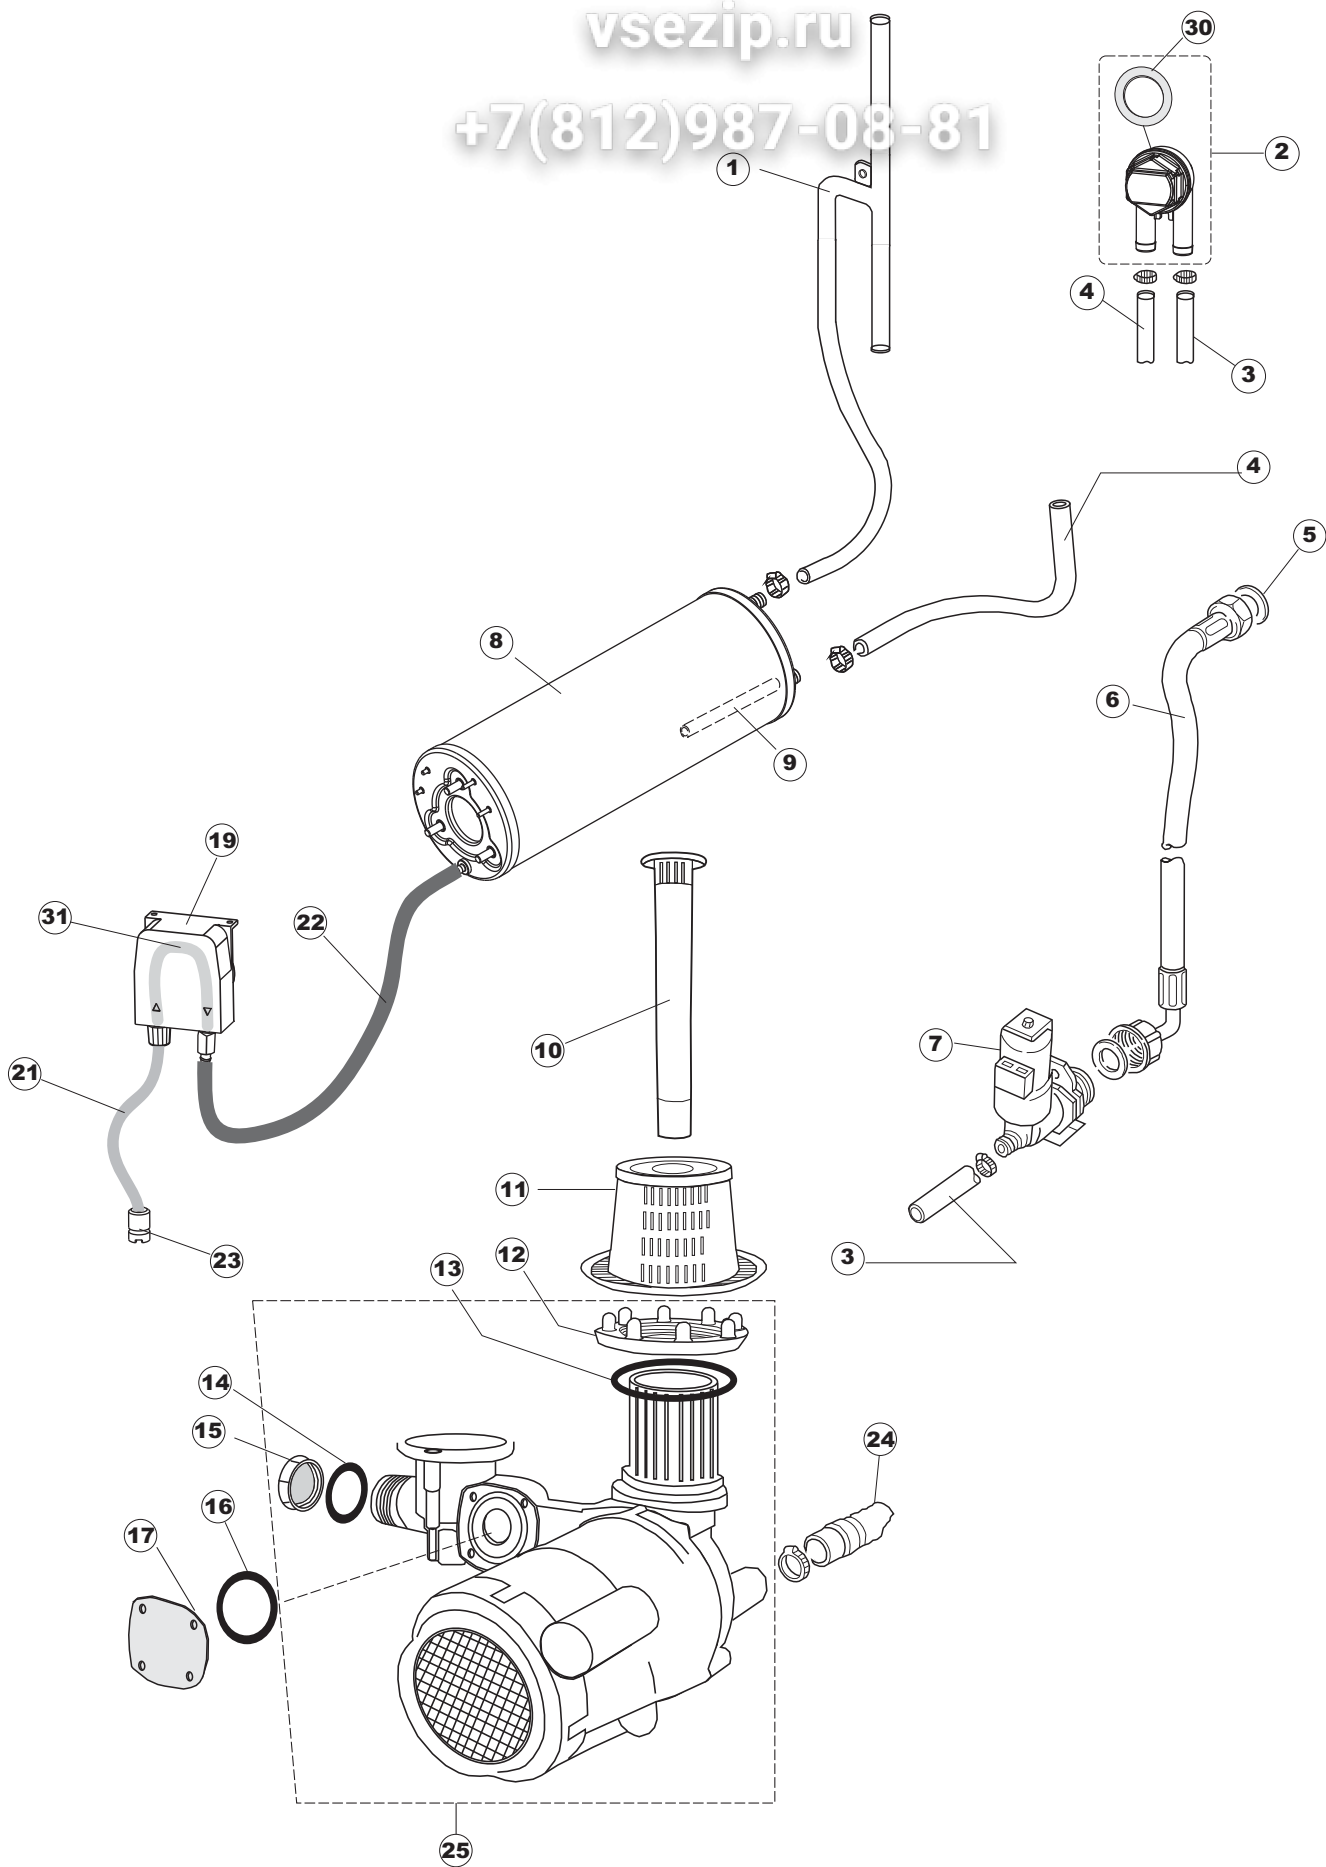

3 Zip Общепит

vsezip.ru

+7(812)987-08-81