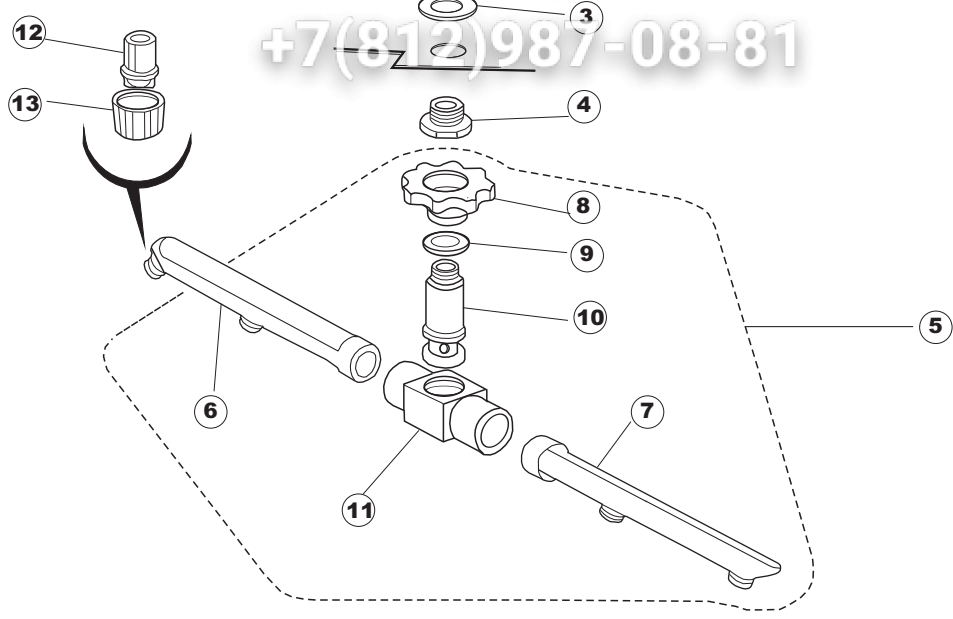

4 Зип-Общепит

vsezip.ru

+7(812)987-08-81