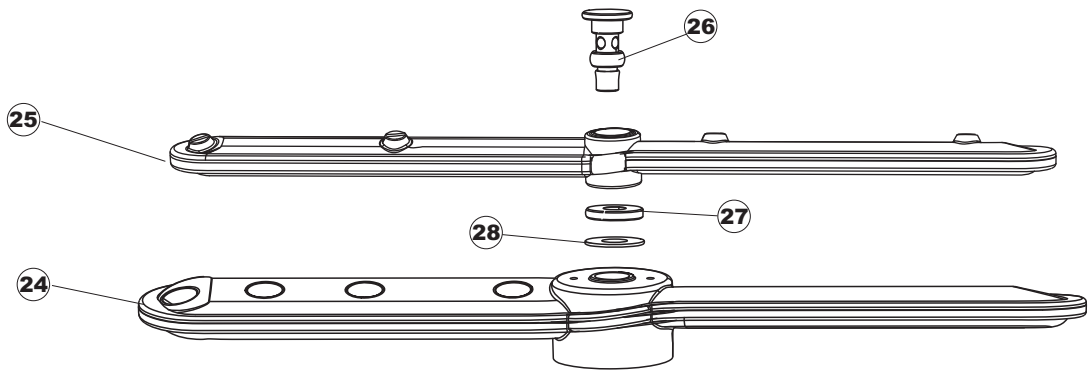

4 Зип-Общепит

vsezip.ru

+7(812)987-08-81