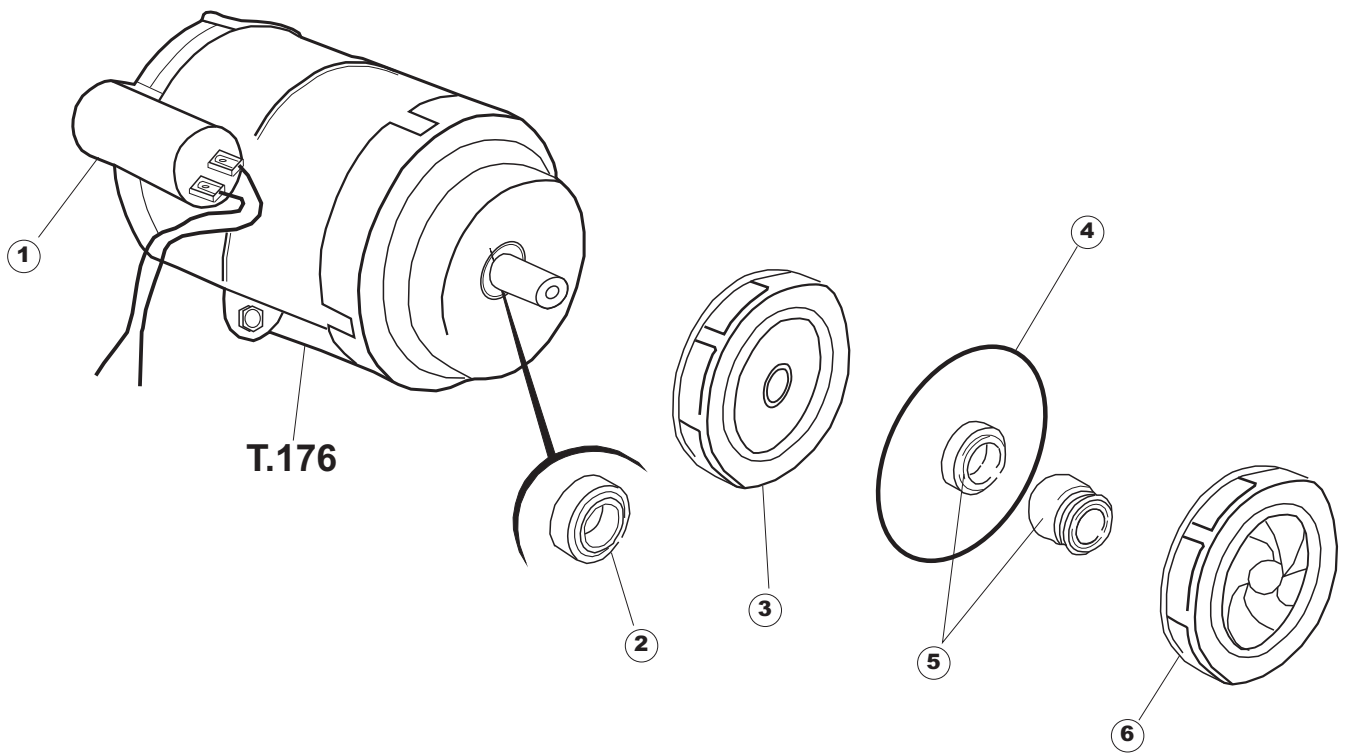

## Зип-Общепит

vsezip.ru

+7(812)987-08-81

(\*) Ricambio consigliato.

Зип Общепит

vsezip.ru

Pagina	Posizione	Codice ricambio	Vecchio codice	Descrizione
1	1	004239		PANNELLO SUPERIORE
1	2	311009	REB311009	CERNIERA SINISTRA PER SPORTELLO LAVA- BICCHIERI
1	3	311008	REB311008	CERNIERA DESTRA SPORTELLO PER LAVA- BICCHIERI
1	4	304017	REB304017	ASTA PER CERNIERE SPORTELLO PER LAVA- BICCHIERI
1	5	022136		PANNELLO POSTERIORE E35 ALTA PIEG.
1	6	029676		PORTA
1	7	437057	REB437057	GUARNIZIONE SPORTELLO PER LAVABICCHIERI
1	8	033291	REB033291	SQUADRA PER GUARNIZIONE DELLO SPORTELLO PER LAVABICCHIERI
1	9	449036	REB449036	MOLLA PER SERRATURA SPORTELLO
1	10	329012	REB329012	SERRATURA PER SPORTELLO LAVABICCHIERI
1	11	015037	REB015037	GUIDA CESTELLO SINISTRA
1	12	015036	REB015036	GUIDA CESTELLO DESTRA
1	13	459006	REB459006	PASSACAPO D INT 9 D EST 16
1	14	461031		PIEDINO ESAGONALE PER LAVABICCHIERI
1	15	012172	REB012172	PANNELLO ANTERIORE
2	1	026412		NON A LISTINO
2	3	208010	REB208010	INTERRUTTORE DOPPIO
2	4	226071	REB226071	PULSANTE DOPPIO CONTATTO
2	5	216025	REB216025	SPIA ARANCIO
2	6	226129		CORPO PULSANTE
2	7	227079		TASTO GOFFRATO BIANCO
2	8	224004	REB224004	PRESSOSTATO 35/17
2	9	143013	REB143013	TUBO PVC VERDE 4X7
2	10	459018		FISSACAPO ITW ELETTROGIBI
2	11	299040	REB299040	SPINA SCHUKO 90° CABL. 1=2,5MT
2	12	80871		MICRO MAGNETICO
2	13	984005	REB984005	GRUPPO TRAPPOLA D'ARIA
2	14	468029	REB468029	RACCORDO TRAPPOLA ARIA PRESSOSTATO
2	15	456020	REB456020	guarnizione o-ring
2	16	437019	REB437019	GUARNIZIONE TRAPPOLA ARIA PRESSOSTATO
2	17	107005	REB107005	TRAPPOLA ARIA
2	18	230098	REB230098	RESISTENZA VASCA 600W 230V