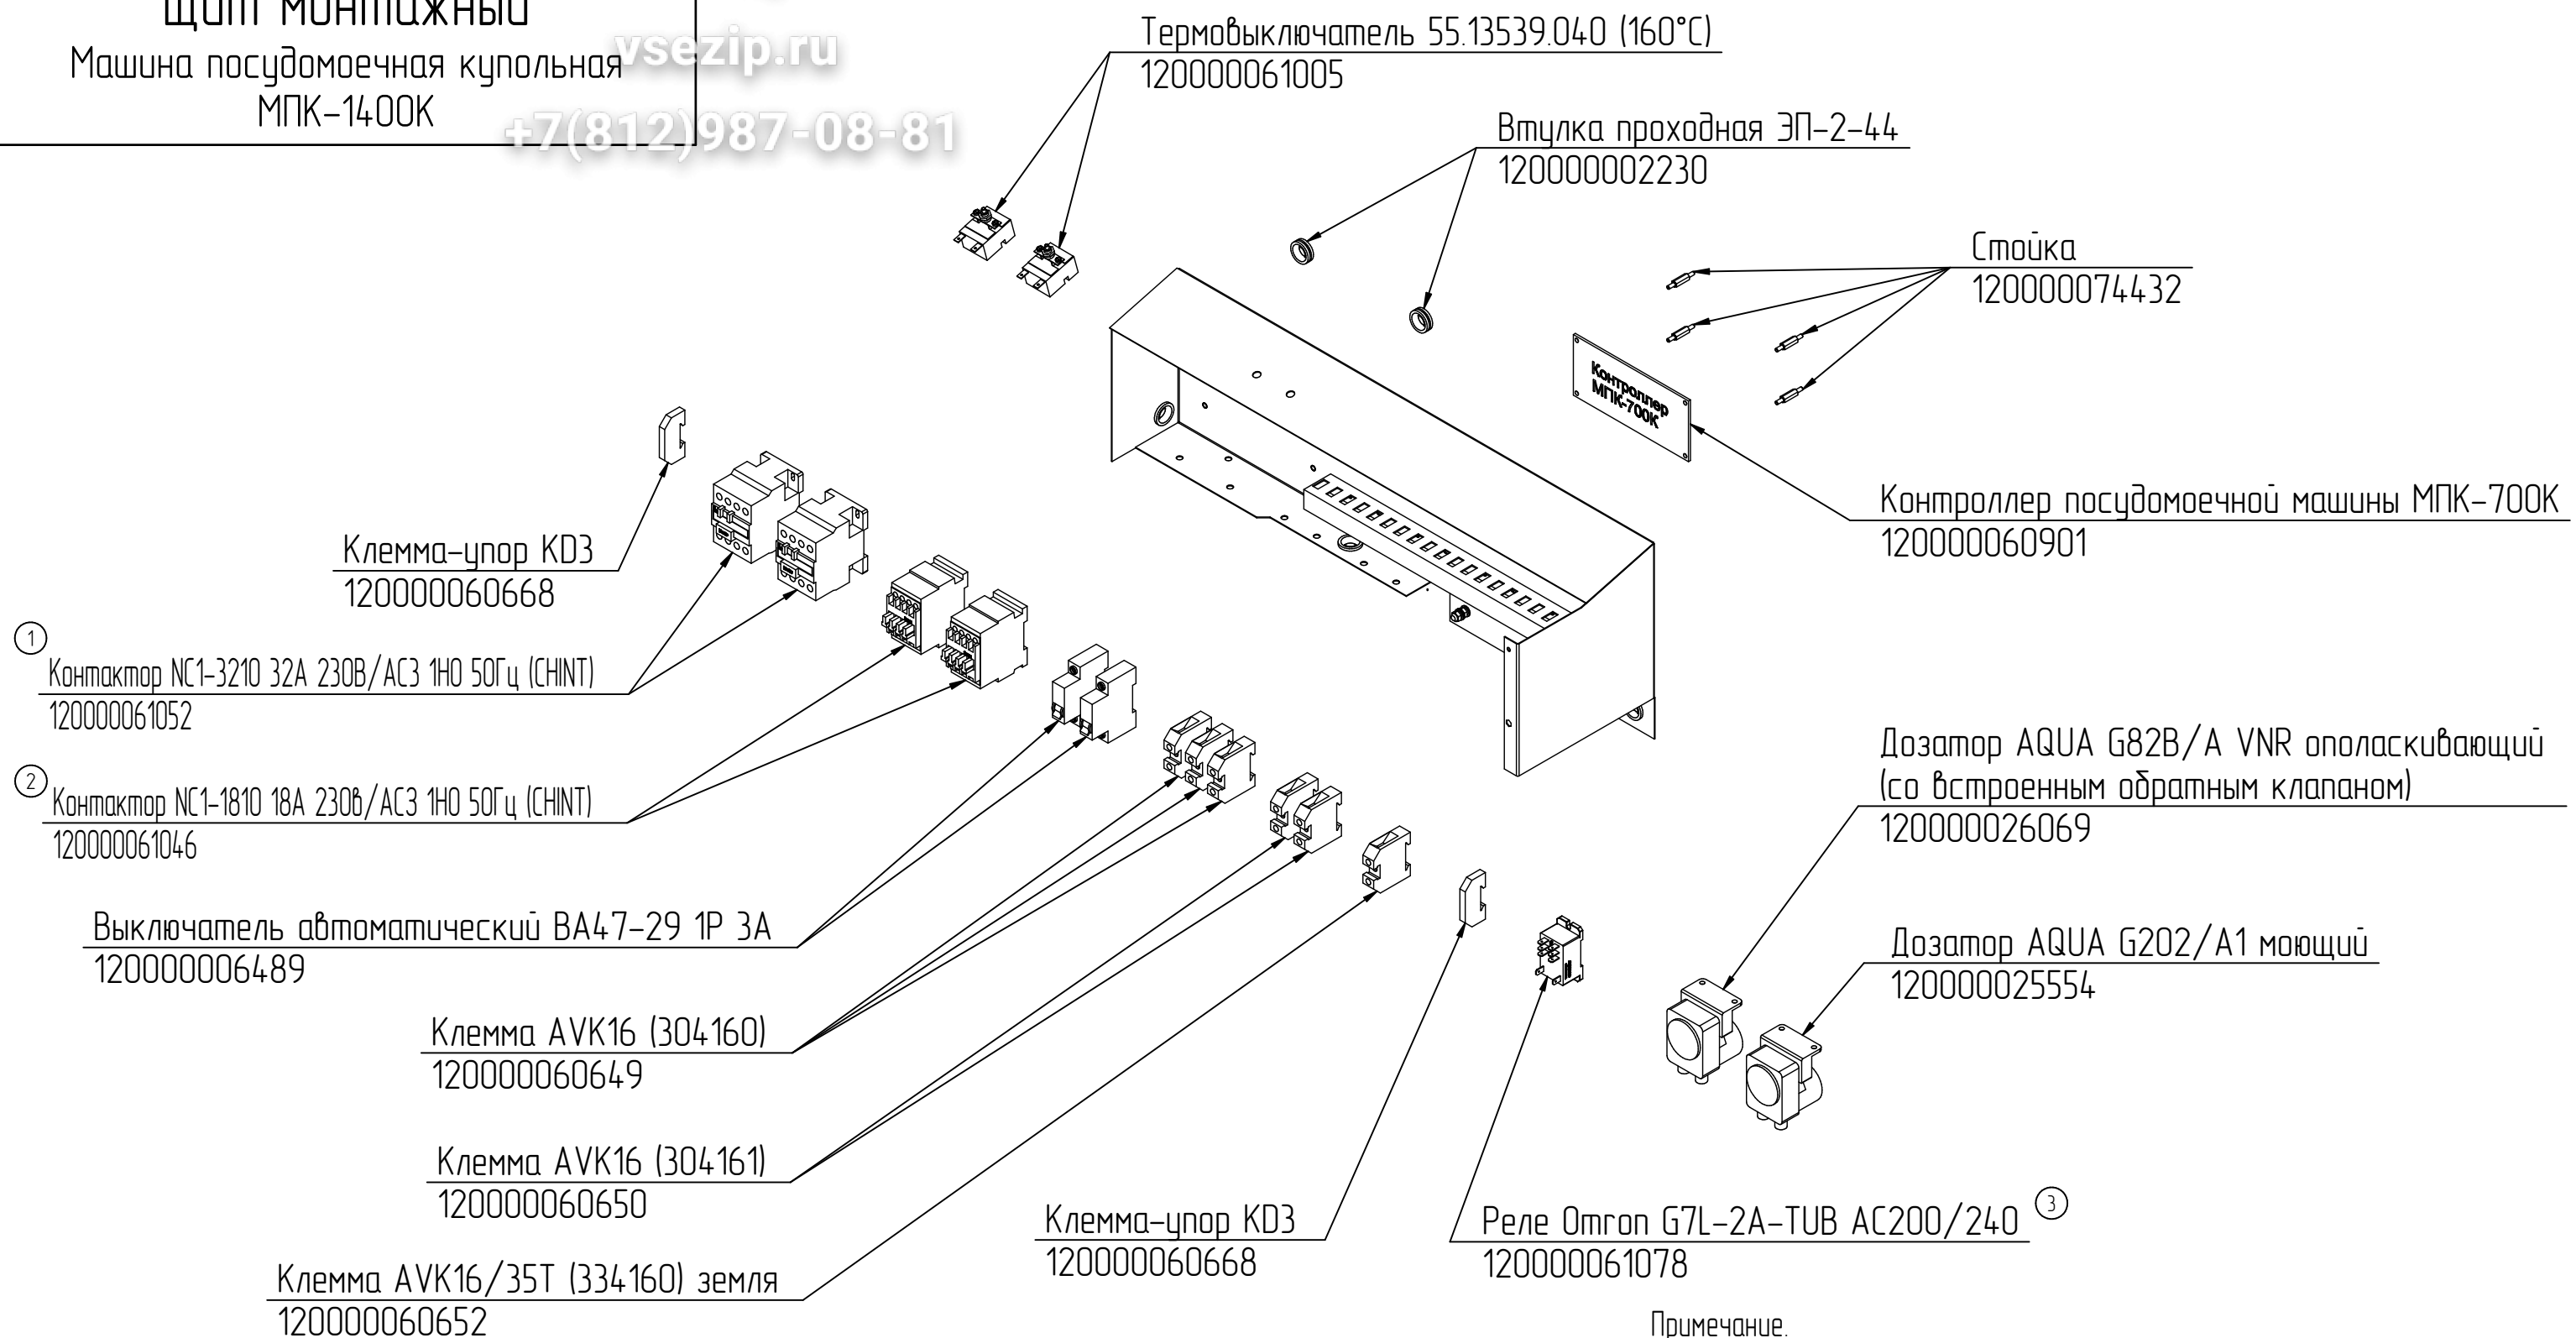

МПК-1400К.003РС  
Щит монтажный  
Машина посудомоечная купольная  
МПК-1400К

Зип Общепит

vsezip.ru

+7(812)987-08-81

Примечание.  
Комплектующие, содержащие рядом с названием цифру, были введены  
в конструкцию взамен ранее применяющихся позиций, указанных в таблице.

Производитель дозатора	Код на внутреннюю трубку	
	для моющего дозатора	для ополаскивающего дозатора
AQUA	120000020433	120000020432
ARISTARCO	120000020434	120000020435
BORES	120000020260	120000020508

№	Код	Наименование	Примечание
1	120000006011	Контактор Schneider LC1 E32 10M5	2шт/узл
2	120000060719	Контактор Siemens 3TS32 10-2AN0	2шт/узл
3	120000060605	Реле Finder 66.828.230.0300	1шт/узл