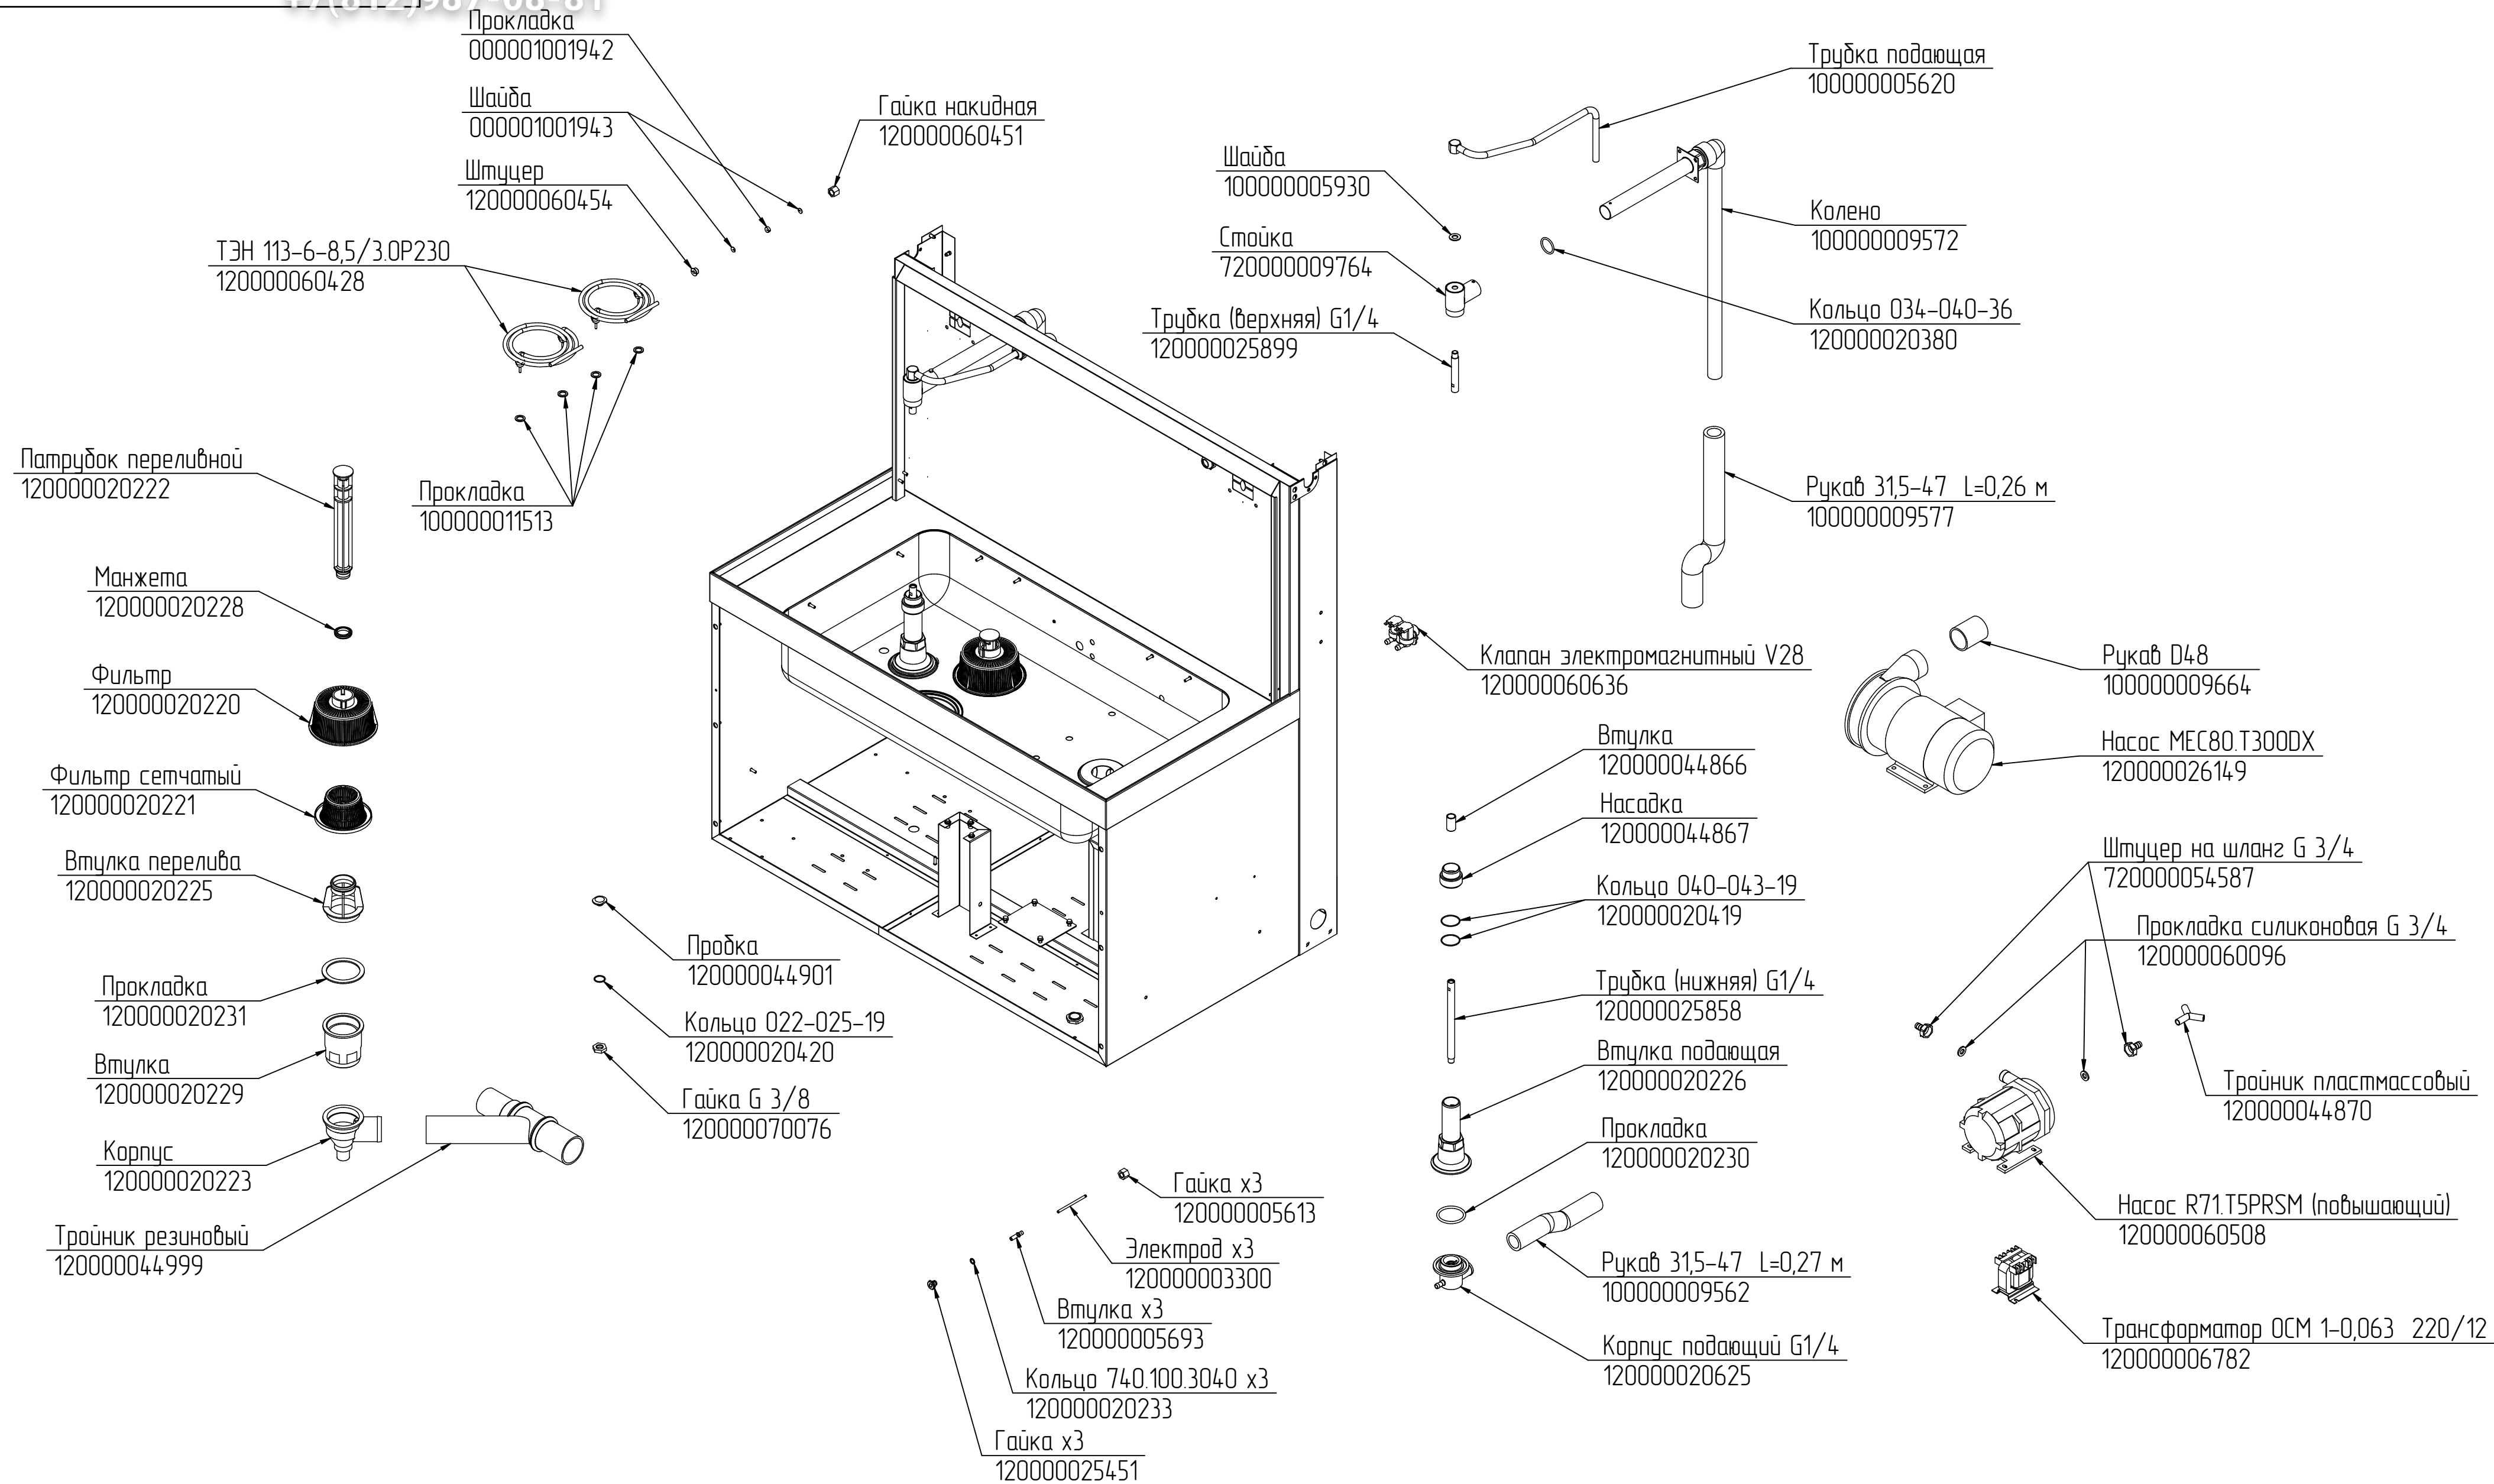

МПК-1400К.002РС

Корпус

Машина посудомоечная купольная

МПК-1400К

Зип Общепит

ysezip.ru

+7(812)987-08-81

Примечание.

В насосах MEC80.T300DX и R71.T5PRSM применяется Сальник карбоновый 1A010000 (код 120000020592).