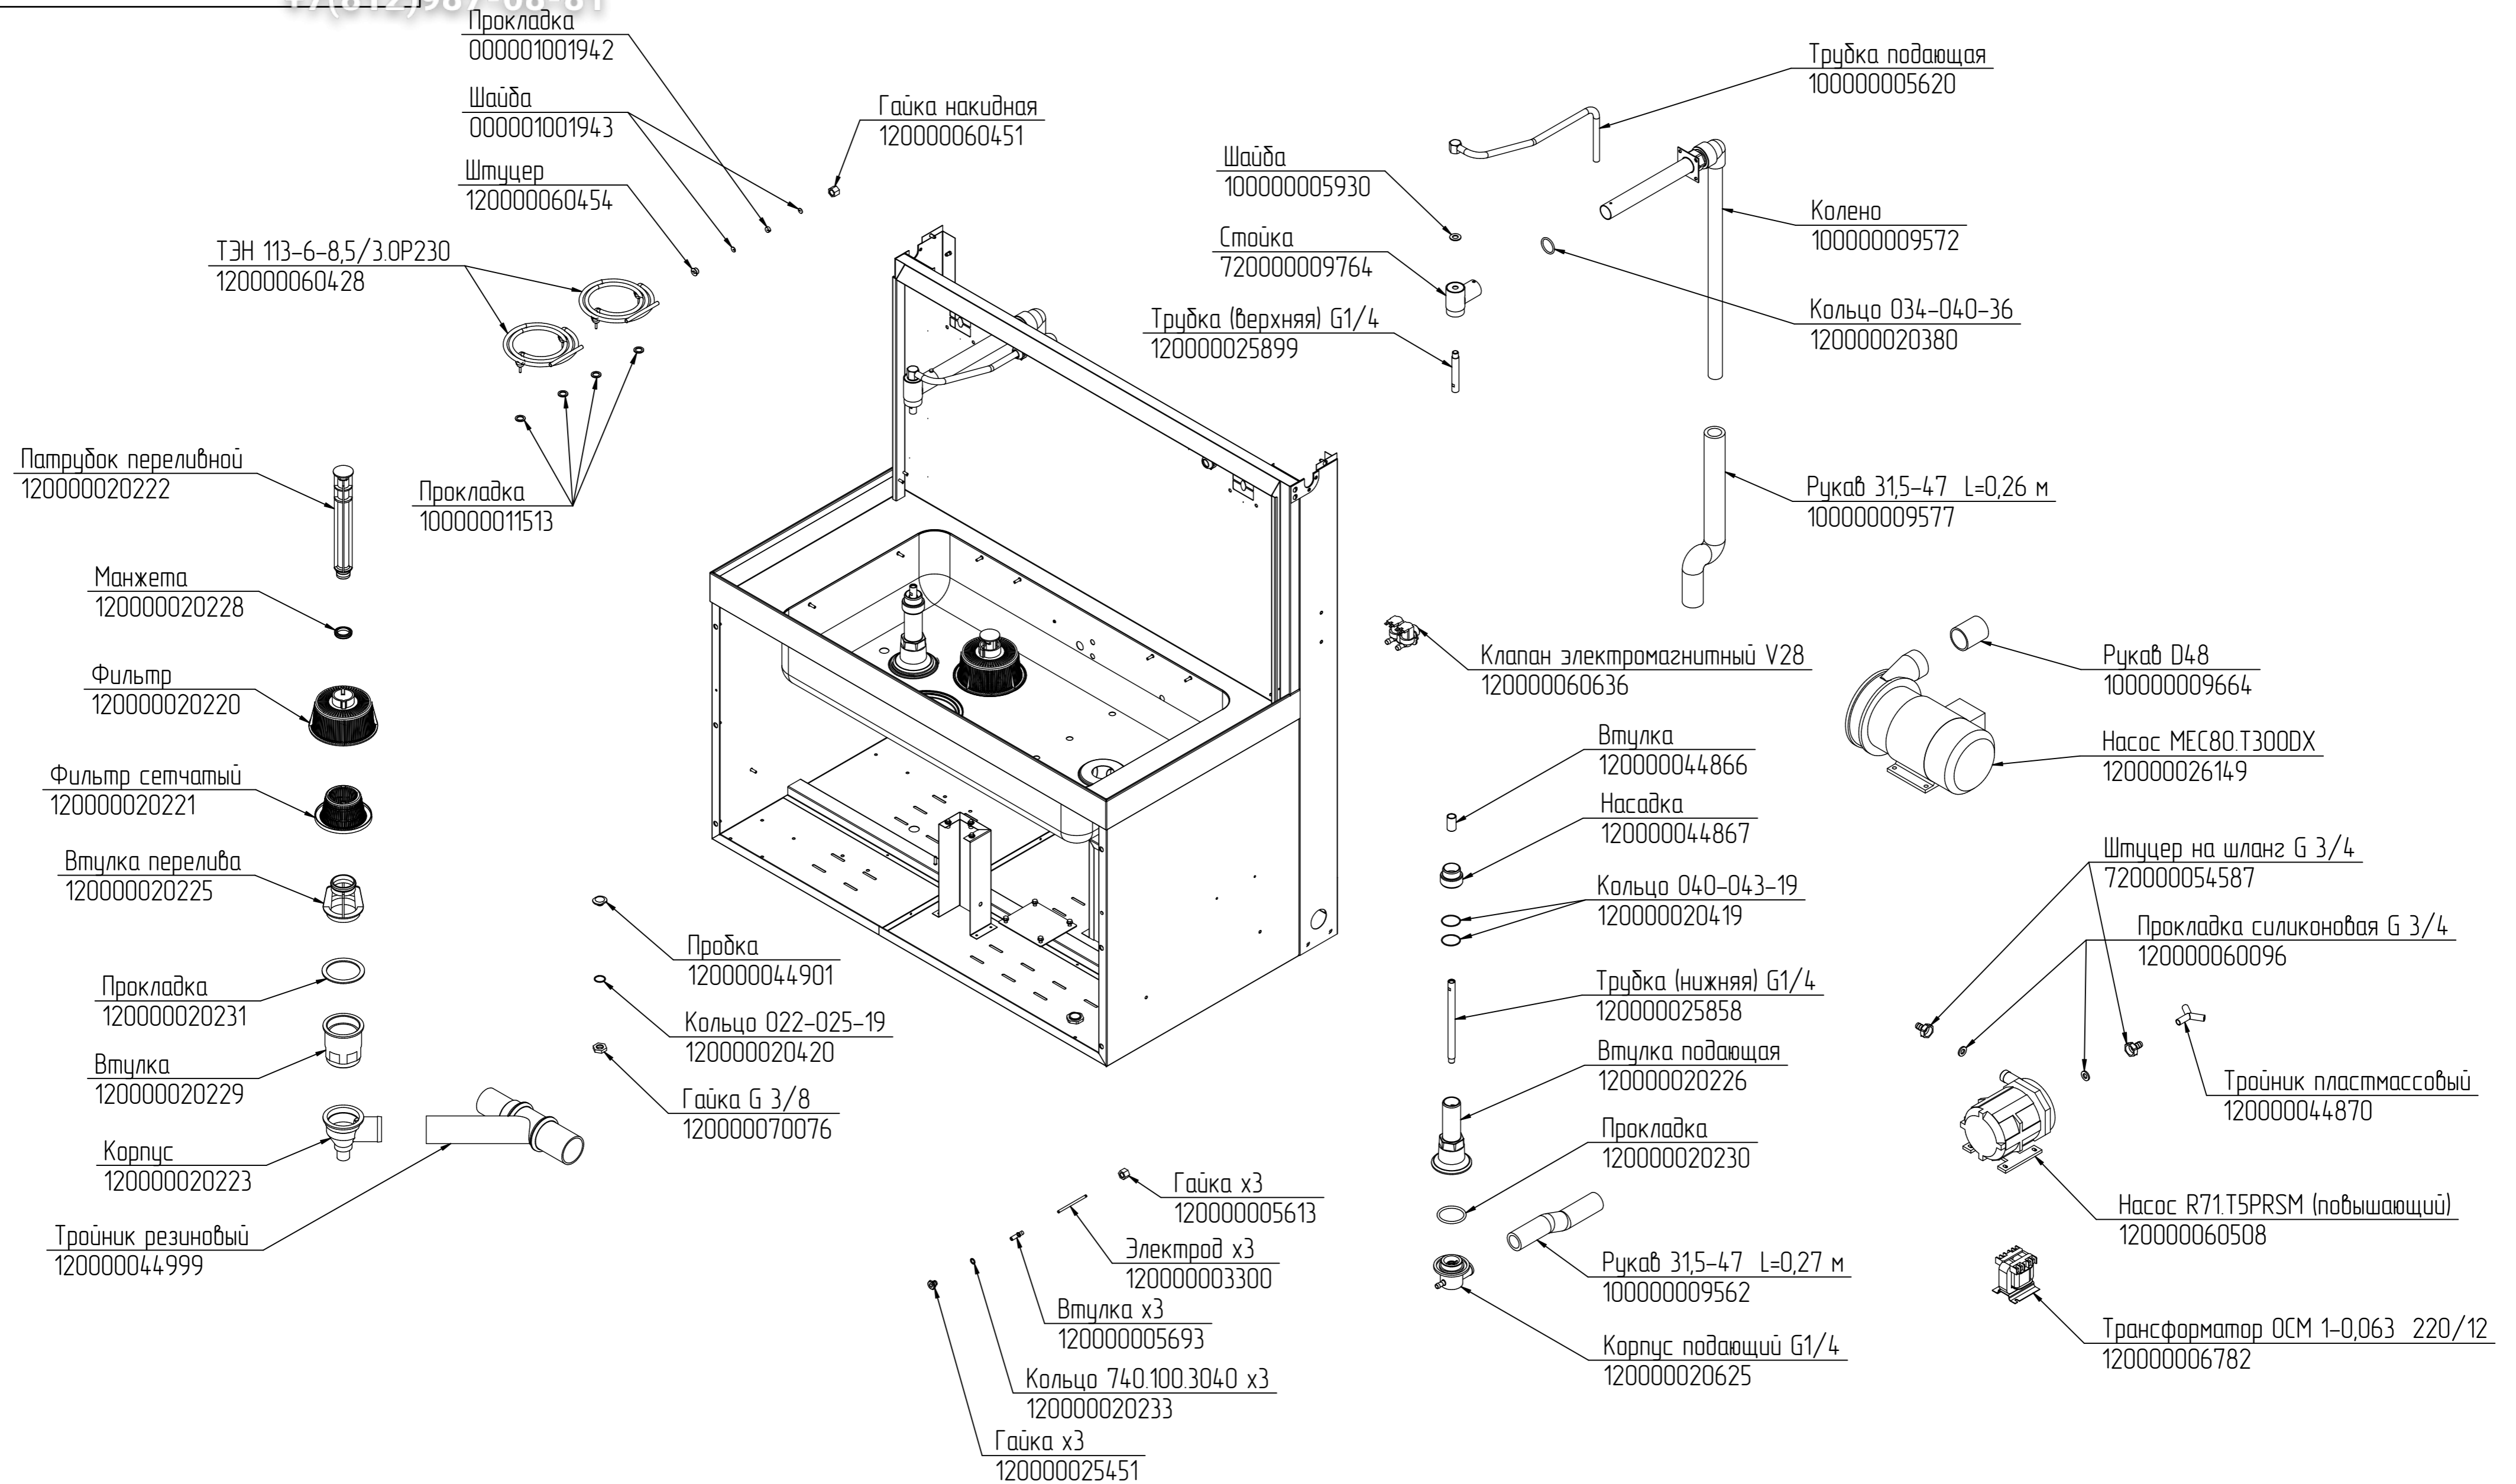

МПК-1400К.002РС

Зип Общепит

Корпус

Машина посудомоечная купольная

МПК-1400К

ysezip.ru

+7(812)987-08-81

Примечание.

В насосах MEC80.T300DX и R71.T5PRSM применяется Сальник карбоновый 1A010000 (код 120000020592).