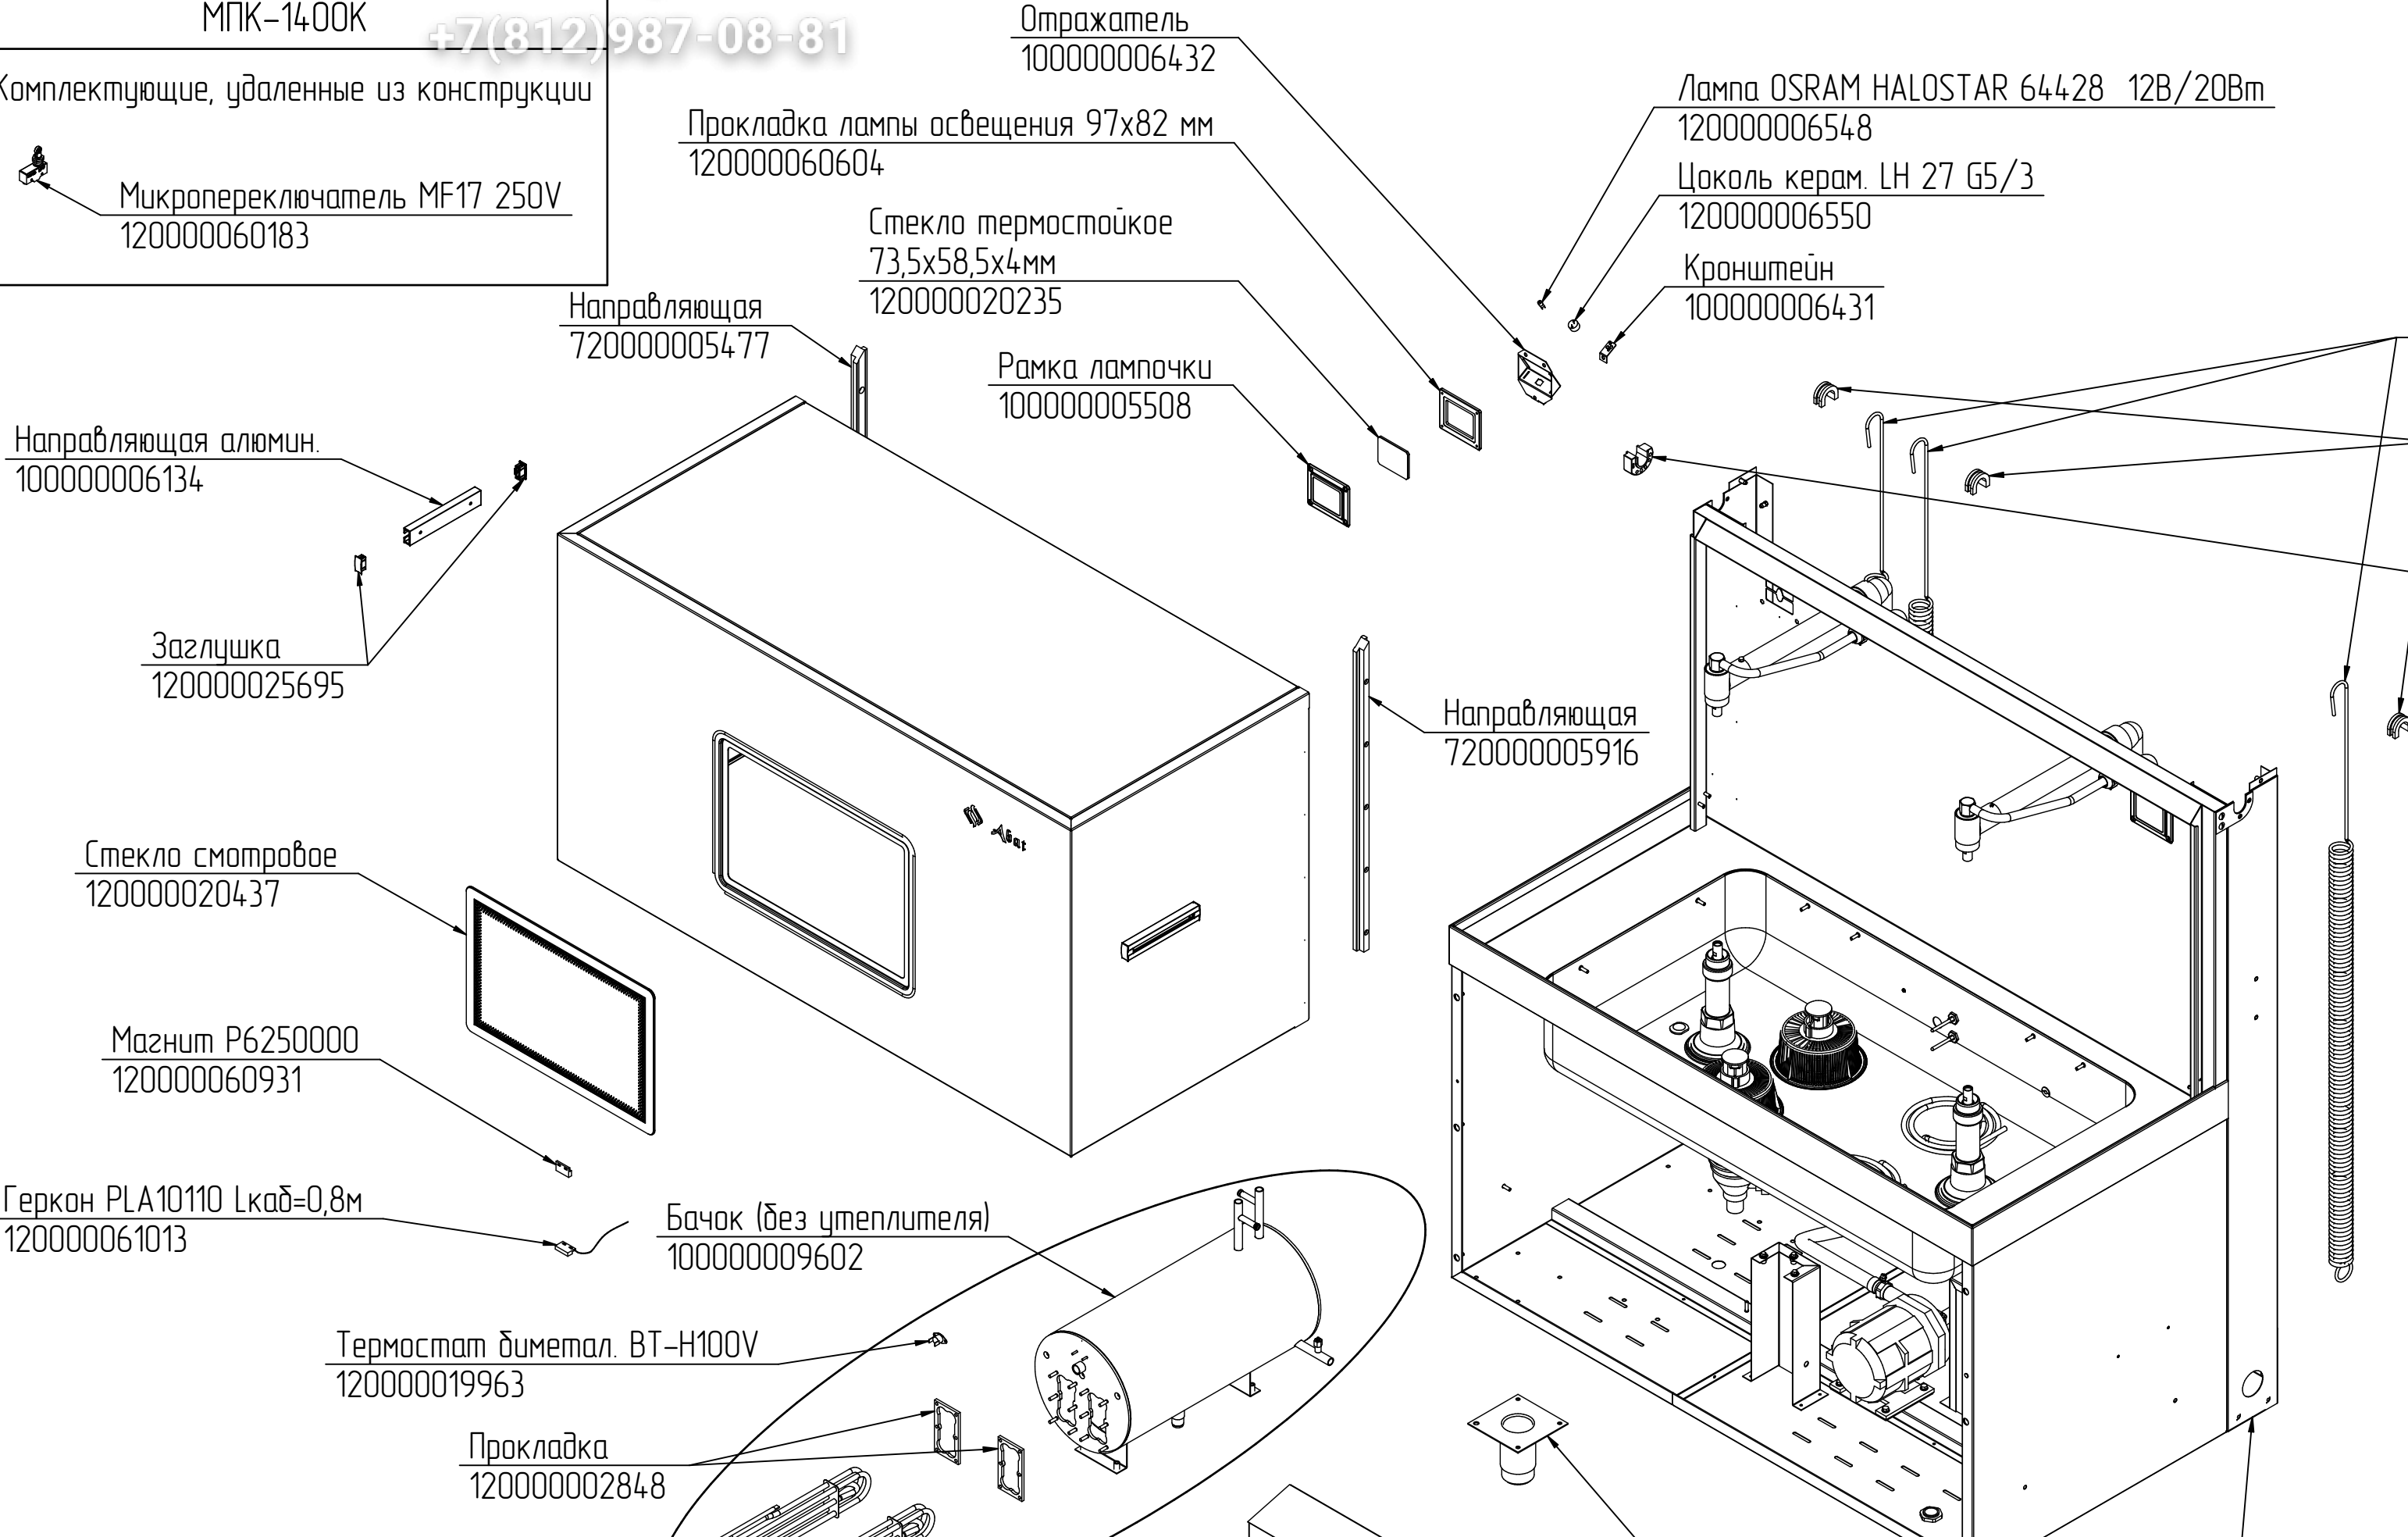

МПК-1400К.001РС

Корпус

Машина посудомоечная купольная

МПК-1400К

Зип Общепит

vsezip.ru

+7(812)987-08-81

Комплектующие, удаленные из конструкции

Микропереключатель MF17 250V
120000060183

Отражатель
100000006432

Прокладка лампы освещения 97x82 мм
120000060604

Стекло термостойкое
73,5x58,5x4мм
120000020235

Лампа OSRAM HALOSTAR 64428 12B/20Вт
120000006548

Цоколь керам. LH 27 G5/3
120000006550

Кронштейн
100000006431

Направляющая
720000005477

Рамка лампочки
100000005508

Направляющая алюмин.
100000006134

Заглушка
120000025695

Стекло смотровое
120000020437

Магнит Р6250000
120000060931

Геркон PLA10110 Lкаб=0,8м
120000061013

Бачок (без утеплителя)
100000009602

Термостат биметал. ВТ-Н100V
120000019963

Прокладка
120000002848

Направляющая
720000005916