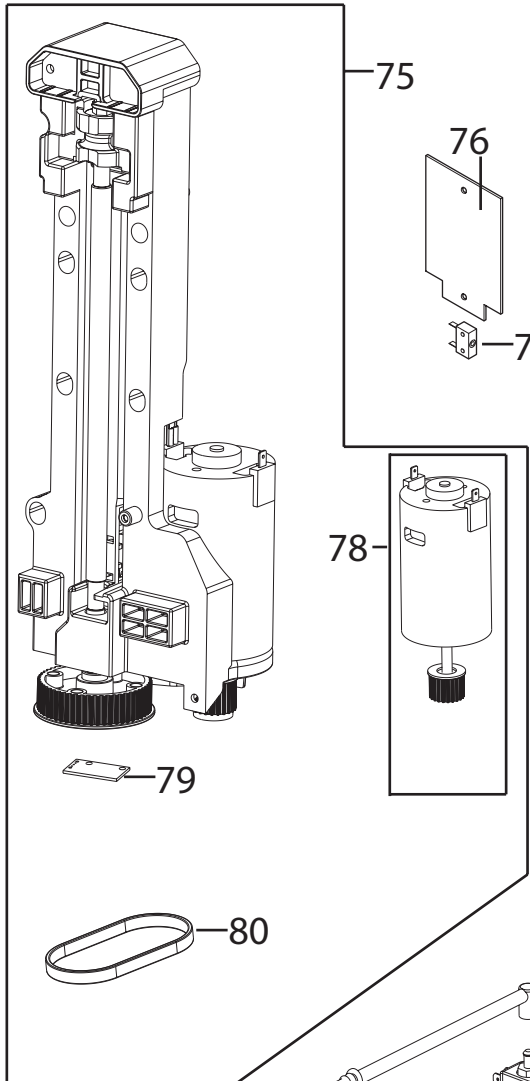

+7(812)987-08-81

Зип Общепит

vsezip.ru

+7(812)987-08-81

Зип Общепит

Position	Code	description
	5332169200	MEASURING SPOON
	5032111900	POWER SUPPLY CORD
	5313247361	COVER
	5332224100	MOTOR BELT GRINDER
	5313213411	DOOR
	5513211891	PENNELLO-RASCHIETTO+SETOLE NERO(PP) ECAM
	6113210111	STAFFA TCO(ACC.C70) (GENERATORE) ECAM
	6113210121	STAFFA SENSORE(ACC.C70) (GENERATORE)ECAM
	IT0198	ADDITIONAL PARTS FOR CHASSIS
	IT0198_	ADDITIONAL PARTS FOR CHASSIS
	5313213451	WIRE CLAMP
001	5313221031	COVER DUST
002	5513214851	COVER
003	7313226971	COVER ASSEMBLY
004	5913212611	KNOB
005	5313231671	REAR PANEL
006	5313231681	SIDE LEFT
007	5313219211	TANK
008	5313223081	INSULATOR
009	5313213441	SWITCH HOLDER
010	5313231661	SIDE RIGHT
011	5313213321	COVER
012	7313212611	TANK
013	5313215251	FRONT PIECE
014	5313223071	DRAWER
015	5313231651	FRONT PIECE
016	6013210511	CUP PLATE
017	5313231641	TRAY
018	5313222641	FLOAT
019	5132112500	SWITCH
021	5313213551	TRAY
025	7313226991	CONTROL PANEL W-O PCB DISPLAY
026	5513220041	PCB LCD(IFD-16L C/DE)+SUPP DISP EX3 ECAM
027	5313213911	COVER
028	5313213901	TANK