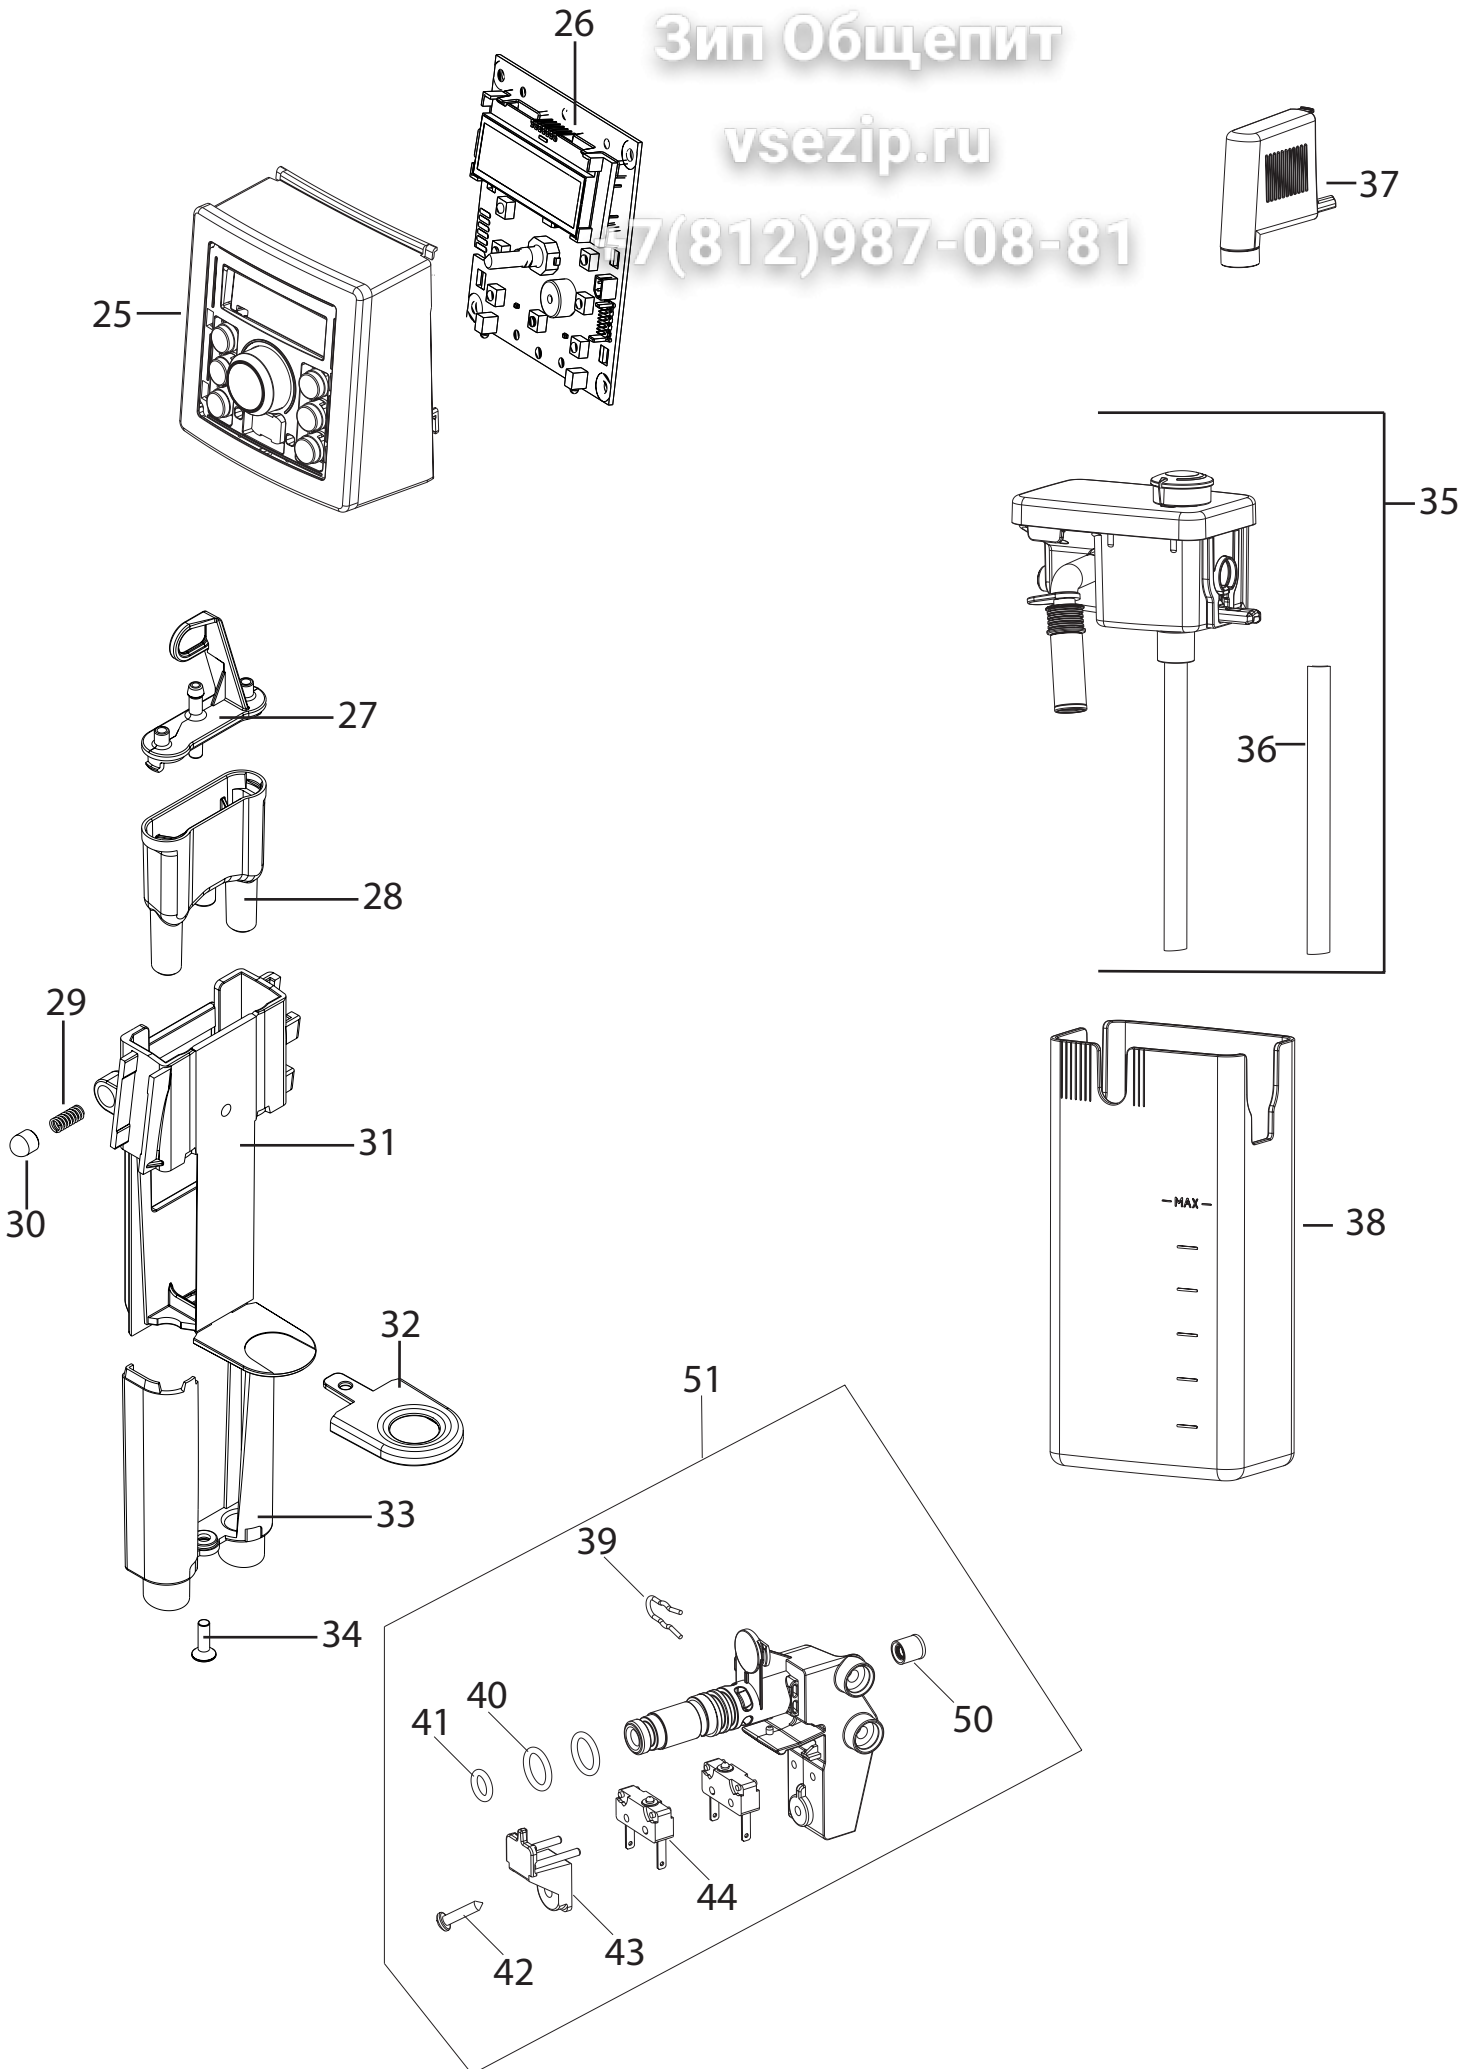

Зип Общепит

vsezip.ru

7(812)987-08-81