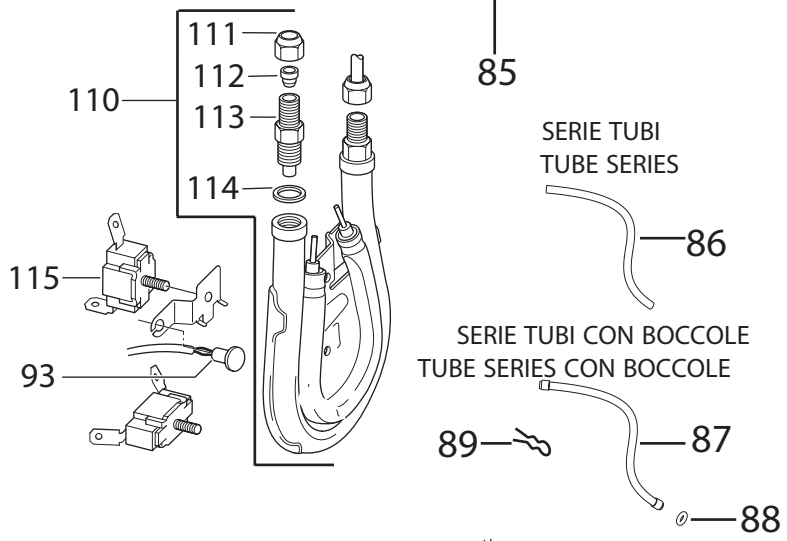

+7(812)987-08-81

Зип Общепит

vsezip.ru

+7(812)987-08-81

Зип Общепит

Position	Code	description
	5332169200	MEASURING SPOON
	5032111900	POWER SUPPLY CORD
	5313247361	COVER
	5332224100	MOTOR BELT GRINDER
	5313213411	DOOR
	5513211891	PENNELLO-RASCHIETTO+SETOLE NERO(PP) ECAM
	6113210111	STAFFA TCO(ACC.C70) (GENERATORE) ECAM
	6113210121	STAFFA SENSORE(ACC.C70) (GENERATORE)ECAM
	IT0198	ADDITIONAL PARTS FOR CHASSIS
	IT0198_	ADDITIONAL PARTS FOR CHASSIS
	5313213451	WIRE CLAMP
001	5313221031	COVER DUST
002	5513214851	COVER
003	7313226971	COVER ASSEMBLY
004	5913212611	KNOB
005	5313231671	REAR PANEL
006	5313231681	SIDE LEFT
007	5313219211	TANK
008	5313223081	INSULATOR
009	5313213441	SWITCH HOLDER
010	5313231661	SIDE RIGHT
011	5313213321	COVER
012	7313212611	TANK
013	5313215251	FRONT PIECE
014	5313223071	DRAWER
015	5313231651	FRONT PIECE
016	6013210511	CUP PLATE
017	5313231641	TRAY
018	5313222641	FLOAT
019	5132112500	SWITCH
021	5313213551	TRAY
025	7313226991	CONTROL PANEL W-O PCB DISPLAY
026	5513220041	PCB LCD(IFD-16L C/DE)+SUPP DISP EX3 ECAM
027	5313213911	COVER
028	5313213901	TANK