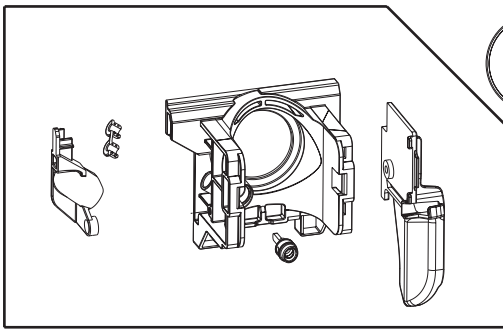

+7(812)987-08-81

Зип Общепит

vsezip.ru

+7(812)987-08-81

Зип Общепит

Position	Code	description
	5332169200	MEASURING SPOON
	5032111900	POWER SUPPLY CORD
	5313247361	COVER
	5332224100	MOTOR BELT GRINDER
	5313213411	DOOR
	5513211891	PENNELLO-RASCHIETTO+SETOLE NERO(PP) ECAM
	6113210111	STAFFA TCO(ACC.C70) (GENERATORE) ECAM
	6113210121	STAFFA SENSORE(ACC.C70) (GENERATORE)ECAM
	IT0198	ADDITIONAL PARTS FOR CHASSIS
	IT0198_	ADDITIONAL PARTS FOR CHASSIS
	5313213451	WIRE CLAMP
001	5313221031	COVER DUST
002	5513214851	COVER
003	7313226971	COVER ASSEMBLY
004	5913212611	KNOB
005	5313231671	REAR PANEL
006	5313231681	SIDE LEFT
007	5313219211	TANK
008	5313223081	INSULATOR
009	5313213441	SWITCH HOLDER
010	5313231661	SIDE RIGHT
011	5313213321	COVER
012	7313212611	TANK
013	5313215251	FRONT PIECE
014	5313223071	DRAWER
015	5313231651	FRONT PIECE
016	6013210511	CUP PLATE
017	5313231641	TRAY
018	5313222641	FLOAT
019	5132112500	SWITCH
021	5313213551	TRAY
025	7313226991	CONTROL PANEL W-O PCB DISPLAY
026	5513220041	PCB LCD(IFD-16L C/DE)+SUPP DISP EX3 ECAM
027	5313213911	COVER
028	5313213901	TANK