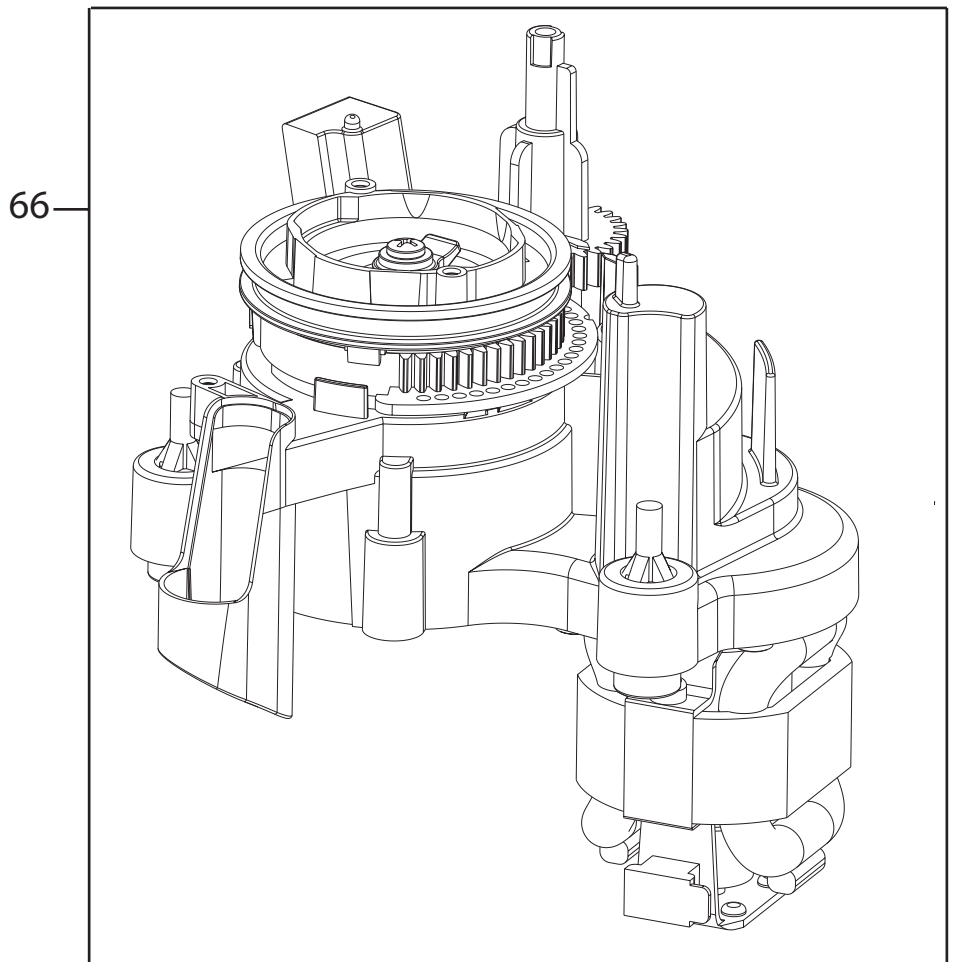

+7(812)987-08-81

Зип Общепит

vsezip.ru

+7(812)987-08-81

Зип Общепит

Position	Code	description
	5332169200	MEASURING SPOON
	5032111900	POWER SUPPLY CORD
	5313247361	COVER
	5332224100	MOTOR BELT GRINDER
	5313213411	DOOR
	5513211891	PENNELLO-RASCHIETTO+SETOLE NERO(PP) ECAM
	6113210111	STAFFA TCO(ACC.C70) (GENERATORE) ECAM
	6113210121	STAFFA SENSORE(ACC.C70) (GENERATORE)ECAM
	IT0198	ADDITIONAL PARTS FOR CHASSIS
	IT0198_	ADDITIONAL PARTS FOR CHASSIS
	5313213451	WIRE CLAMP
001	5313221031	COVER DUST
002	5513214851	COVER
003	7313226971	COVER ASSEMBLY
004	5913212611	KNOB
005	5313231671	REAR PANEL
006	5313231681	SIDE LEFT
007	5313219211	TANK
008	5313223081	INSULATOR
009	5313213441	SWITCH HOLDER
010	5313231661	SIDE RIGHT
011	5313213321	COVER
012	7313212611	TANK
013	5313215251	FRONT PIECE
014	5313223071	DRAWER
015	5313231651	FRONT PIECE
016	6013210511	CUP PLATE
017	5313231641	TRAY
018	5313222641	FLOAT
019	5132112500	SWITCH
021	5313213551	TRAY
025	7313226991	CONTROL PANEL W-O PCB DISPLAY
026	5513220041	PCB LCD(IFD-16L C/DE)+SUPP DISP EX3 ECAM
027	5313213911	COVER
028	5313213901	TANK