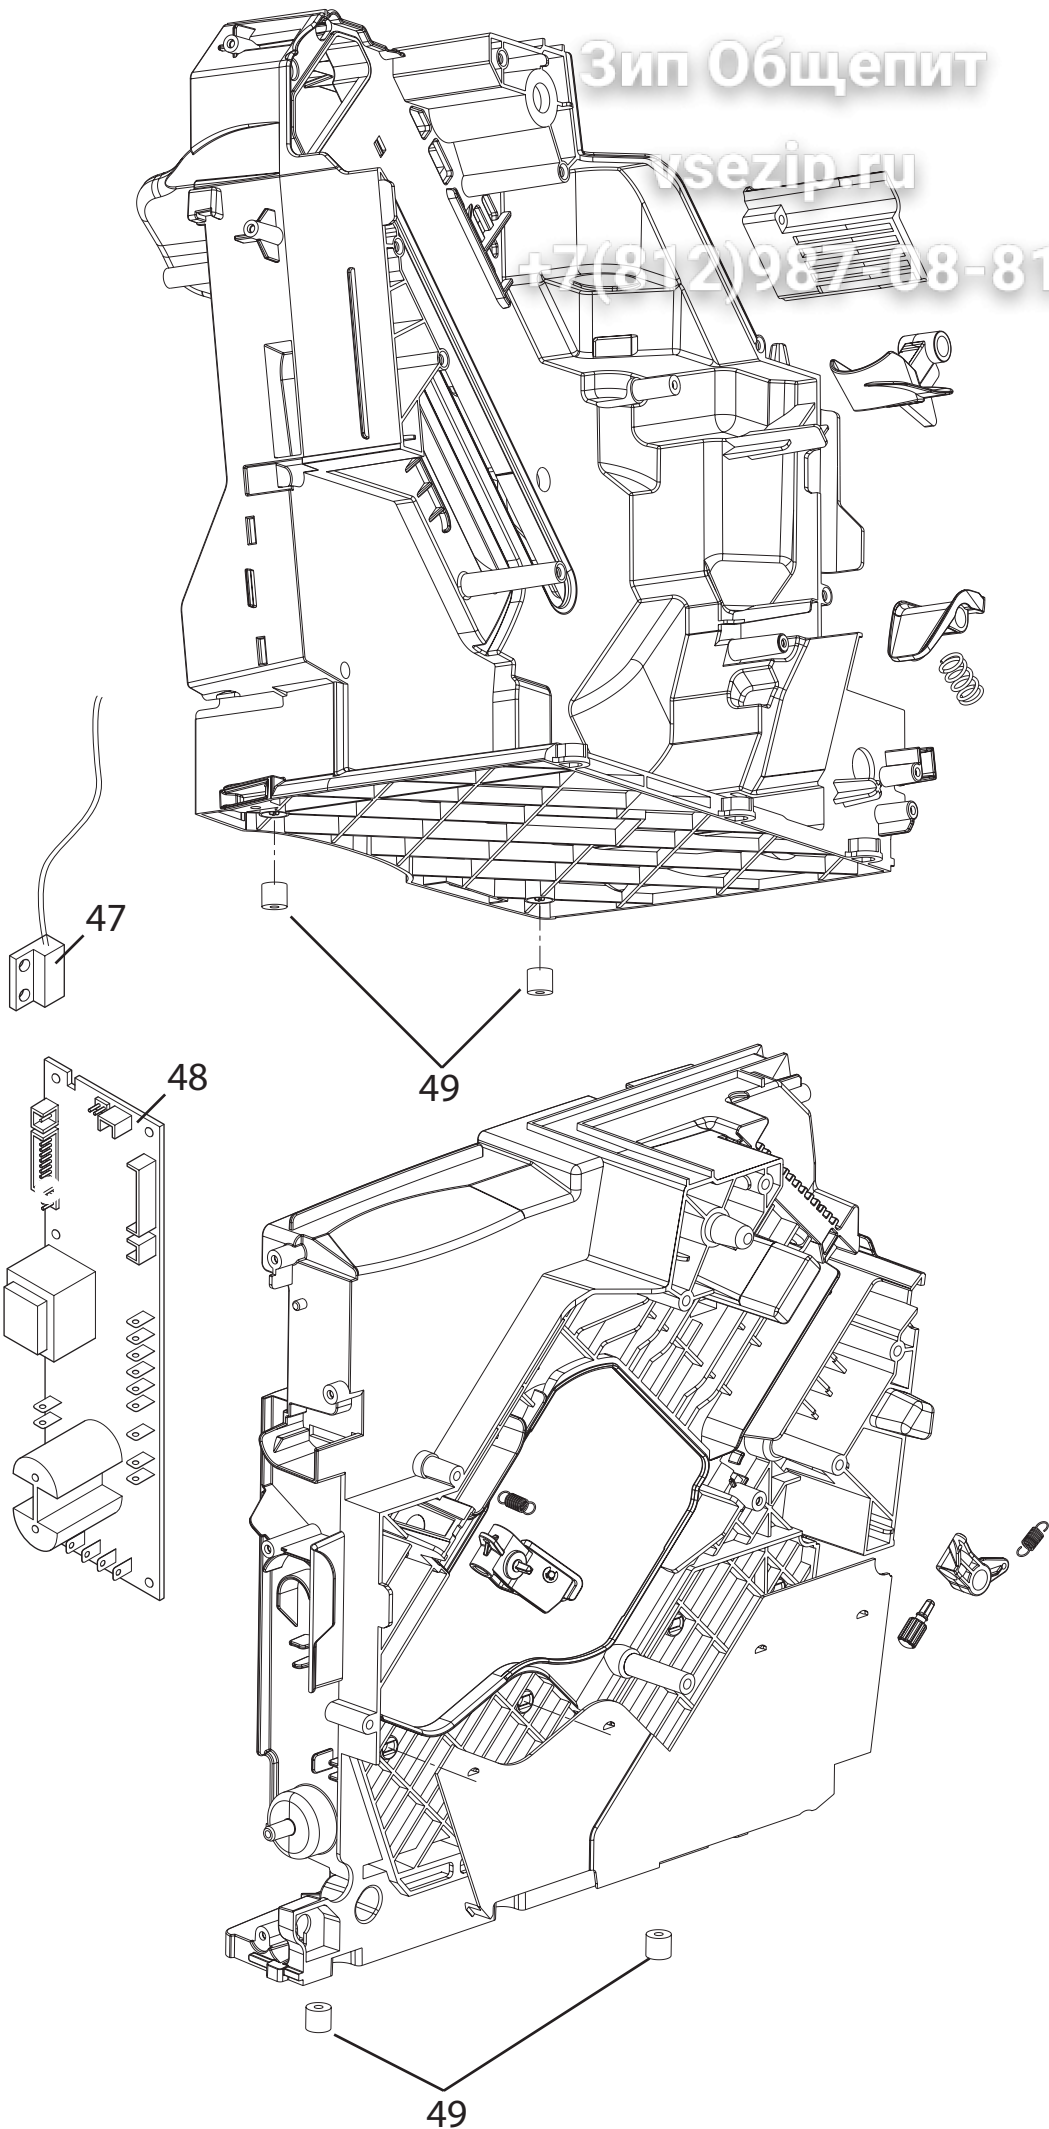

Зип Общепит

ysezip.ru

+7(812)987-08-81