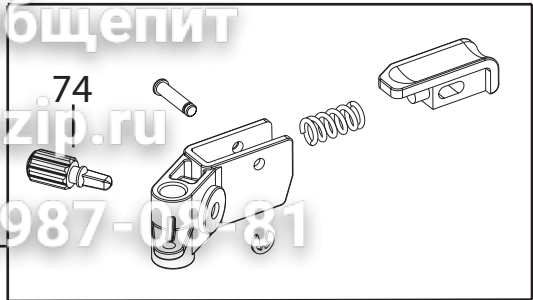

+7(812)987-08-81

Зип Общепит

vsezip.ru

+7(812)987-08-81

Зип Общепит

Position	Code	description
	5332169200	MEASURING SPOON
	5032111900	POWER SUPPLY CORD
	5313247361	COVER
	5332224100	MOTOR BELT GRINDER
	5313213411	DOOR
	5513211891	PENNELLO-RASCHIETTO+SETOLE NERO(PP) ECAM
	6113210111	STAFFA TCO(ACC.C70) (GENERATORE) ECAM
	6113210121	STAFFA SENSORE(ACC.C70) (GENERATORE)ECAM
	IT0198	ADDITIONAL PARTS FOR CHASSIS
	IT0198_	ADDITIONAL PARTS FOR CHASSIS
	5313213451	WIRE CLAMP
001	5313221031	COVER DUST
002	5513214851	COVER
003	7313226971	COVER ASSEMBLY
004	5913212611	KNOB
005	5313231671	REAR PANEL
006	5313231681	SIDE LEFT
007	5313219211	TANK
008	5313223081	INSULATOR
009	5313213441	SWITCH HOLDER
010	5313231661	SIDE RIGHT
011	5313213321	COVER
012	7313212611	TANK
013	5313215251	FRONT PIECE
014	5313223071	DRAWER
015	5313231651	FRONT PIECE
016	6013210511	CUP PLATE
017	5313231641	TRAY
018	5313222641	FLOAT
019	5132112500	SWITCH
021	5313213551	TRAY
025	7313226991	CONTROL PANEL W-O PCB DISPLAY
026	5513220041	PCB LCD(IFD-16L C/DE)+SUPP DISP EX3 ECAM
027	5313213911	COVER
028	5313213901	TANK