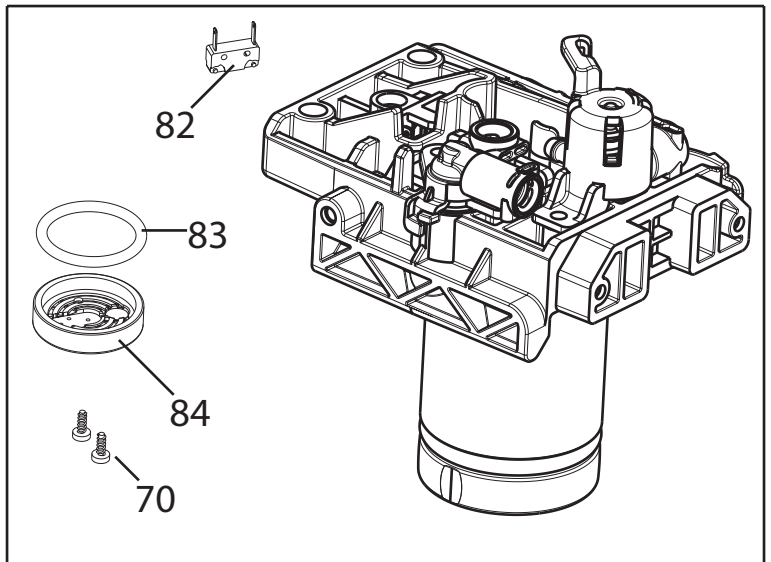

+7(812)987-08-81

Зип Общепит

vsezip.ru

+7(812)987-08-81

Зип Общепит

Position	Code	description
	5332169200	MEASURING SPOON
	5032111900	POWER SUPPLY CORD
	5313247361	COVER
	5332224100	MOTOR BELT GRINDER
	5313213411	DOOR
	5513211891	PENNELLO-RASCHIETTO+SETOLE NERO(PP) ECAM
	6113210111	STAFFA TCO(ACC.C70) (GENERATORE) ECAM
	6113210121	STAFFA SENSORE(ACC.C70) (GENERATORE)ECAM
	IT0198	ADDITIONAL PARTS FOR CHASSIS
	IT0198_	ADDITIONAL PARTS FOR CHASSIS
	5313213451	WIRE CLAMP
001	5313221031	COVER DUST
002	5513214851	COVER
003	7313226971	COVER ASSEMBLY
004	5913212611	KNOB
005	5313231671	REAR PANEL
006	5313231681	SIDE LEFT
007	5313219211	TANK
008	5313223081	INSULATOR
009	5313213441	SWITCH HOLDER
010	5313231661	SIDE RIGHT
011	5313213321	COVER
012	7313212611	TANK
013	5313215251	FRONT PIECE
014	5313223071	DRAWER
015	5313231651	FRONT PIECE
016	6013210511	CUP PLATE
017	5313231641	TRAY
018	5313222641	FLOAT
019	5132112500	SWITCH
021	5313213551	TRAY
025	7313226991	CONTROL PANEL W-O PCB DISPLAY
026	5513220041	PCB LCD(IFD-16L C/DE)+SUPP DISP EX3 ECAM
027	5313213911	COVER
028	5313213901	TANK