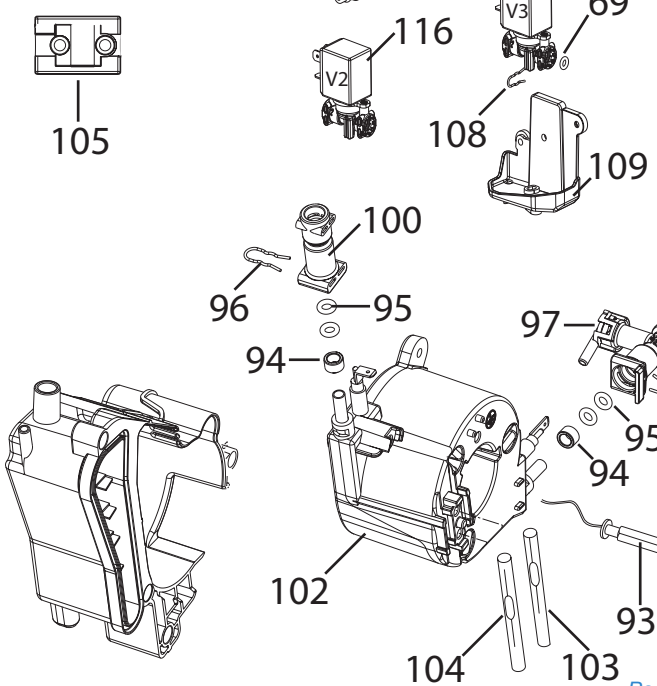

+7(812)987-08-81

Зип Общепит

vsezip.ru

+7(812)987-08-81

Зип Общепит

Position	Code	description
	5332169200	MEASURING SPOON
	5032111900	POWER SUPPLY CORD
	5313247361	COVER
	5332224100	MOTOR BELT GRINDER
	5313213411	DOOR
	5513211891	PENNELLO-RASCHIETTO+SETOLE NERO(PP) ECAM
	6113210111	STAFFA TCO(ACC.C70) (GENERATORE) ECAM
	6113210121	STAFFA SENSORE(ACC.C70) (GENERATORE)ECAM
	IT0198	ADDITIONAL PARTS FOR CHASSIS
	IT0198_	ADDITIONAL PARTS FOR CHASSIS
	5313213451	WIRE CLAMP
001	5313221031	COVER DUST
002	5513214851	COVER
003	7313226971	COVER ASSEMBLY
004	5913212611	KNOB
005	5313231671	REAR PANEL
006	5313231681	SIDE LEFT
007	5313219211	TANK
008	5313223081	INSULATOR
009	5313213441	SWITCH HOLDER
010	5313231661	SIDE RIGHT
011	5313213321	COVER
012	7313212611	TANK
013	5313215251	FRONT PIECE
014	5313223071	DRAWER
015	5313231651	FRONT PIECE
016	6013210511	CUP PLATE
017	5313231641	TRAY
018	5313222641	FLOAT
019	5132112500	SWITCH
021	5313213551	TRAY
025	7313226991	CONTROL PANEL W-O PCB DISPLAY
026	5513220041	PCB LCD(IFD-16L C/DE)+SUPP DISP EX3 ECAM
027	5313213911	COVER
028	5313213901	TANK