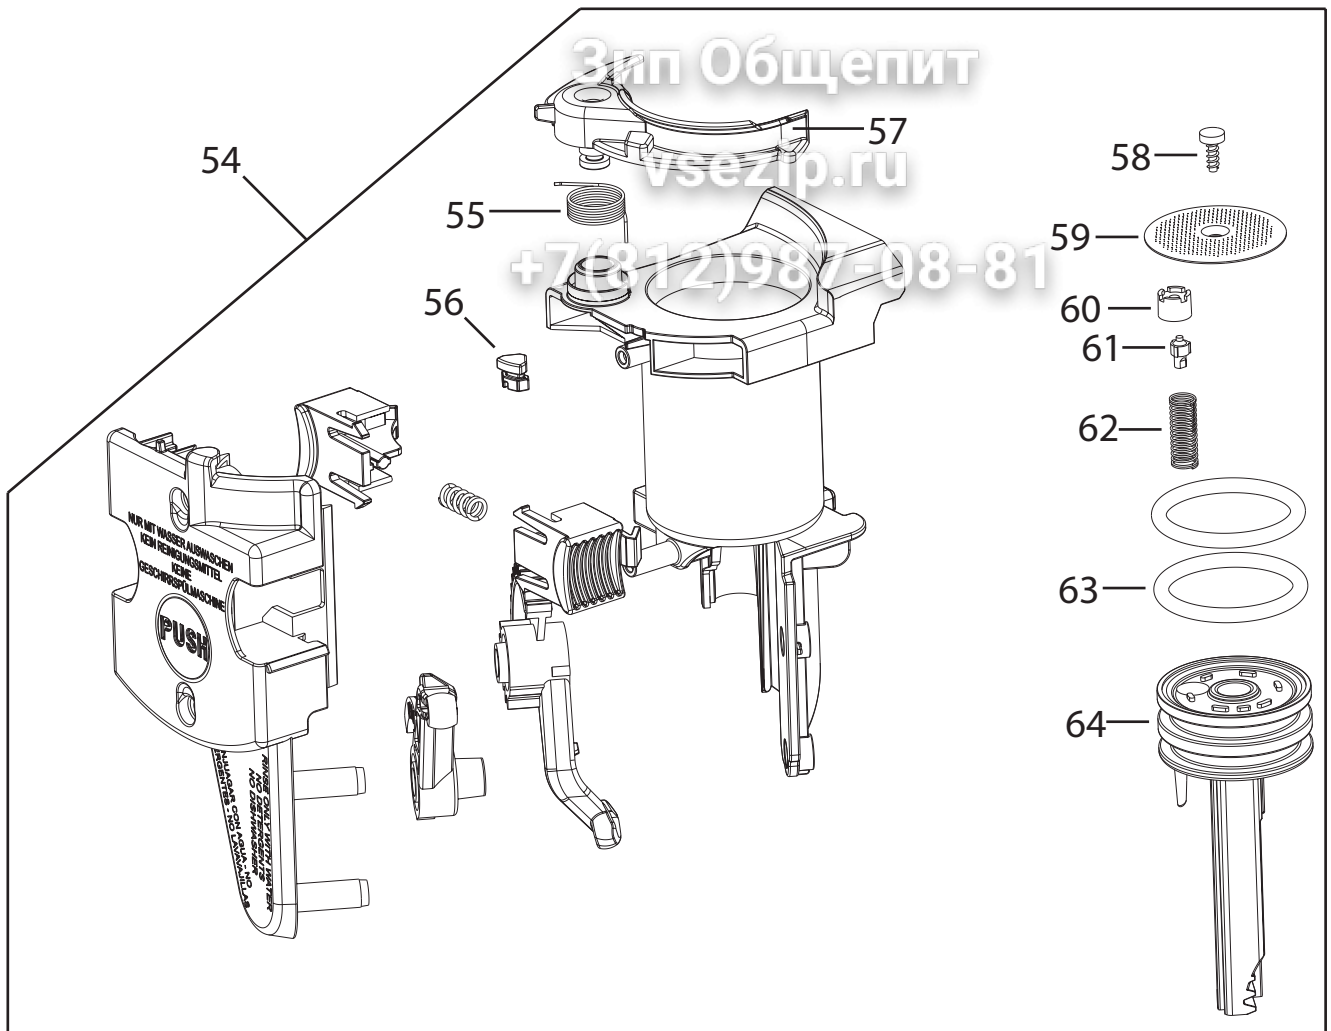

+7(812)987-08-81

Зип Общепит

vsezip.ru

+7(812)987-08-81

Зип Общепит

Position	Code	description
	5332169200	MEASURING SPOON
	5032111900	POWER SUPPLY CORD
	5313247361	COVER
	5332224100	MOTOR BELT GRINDER
	5313213411	DOOR
	5513211891	PENNELLO-RASCHIETTO+SETOLE NERO(PP) ECAM
	6113210111	STAFFA TCO(ACC.C70) (GENERATORE) ECAM
	6113210121	STAFFA SENSORE(ACC.C70) (GENERATORE)ECAM
	IT0198	ADDITIONAL PARTS FOR CHASSIS
	IT0198_	ADDITIONAL PARTS FOR CHASSIS
	5313213451	WIRE CLAMP
001	5313221031	COVER DUST
002	5513214851	COVER
003	7313226971	COVER ASSEMBLY
004	5913212611	KNOB
005	5313231671	REAR PANEL
006	5313231681	SIDE LEFT
007	5313219211	TANK
008	5313223081	INSULATOR
009	5313213441	SWITCH HOLDER
010	5313231661	SIDE RIGHT
011	5313213321	COVER
012	7313212611	TANK
013	5313215251	FRONT PIECE
014	5313223071	DRAWER
015	5313231651	FRONT PIECE
016	6013210511	CUP PLATE
017	5313231641	TRAY
018	5313222641	FLOAT
019	5132112500	SWITCH
021	5313213551	TRAY
025	7313226991	CONTROL PANEL W-O PCB DISPLAY
026	5513220041	PCB LCD(IFD-16L C/DE)+SUPP DISP EX3 ECAM
027	5313213911	COVER
028	5313213901	TANK