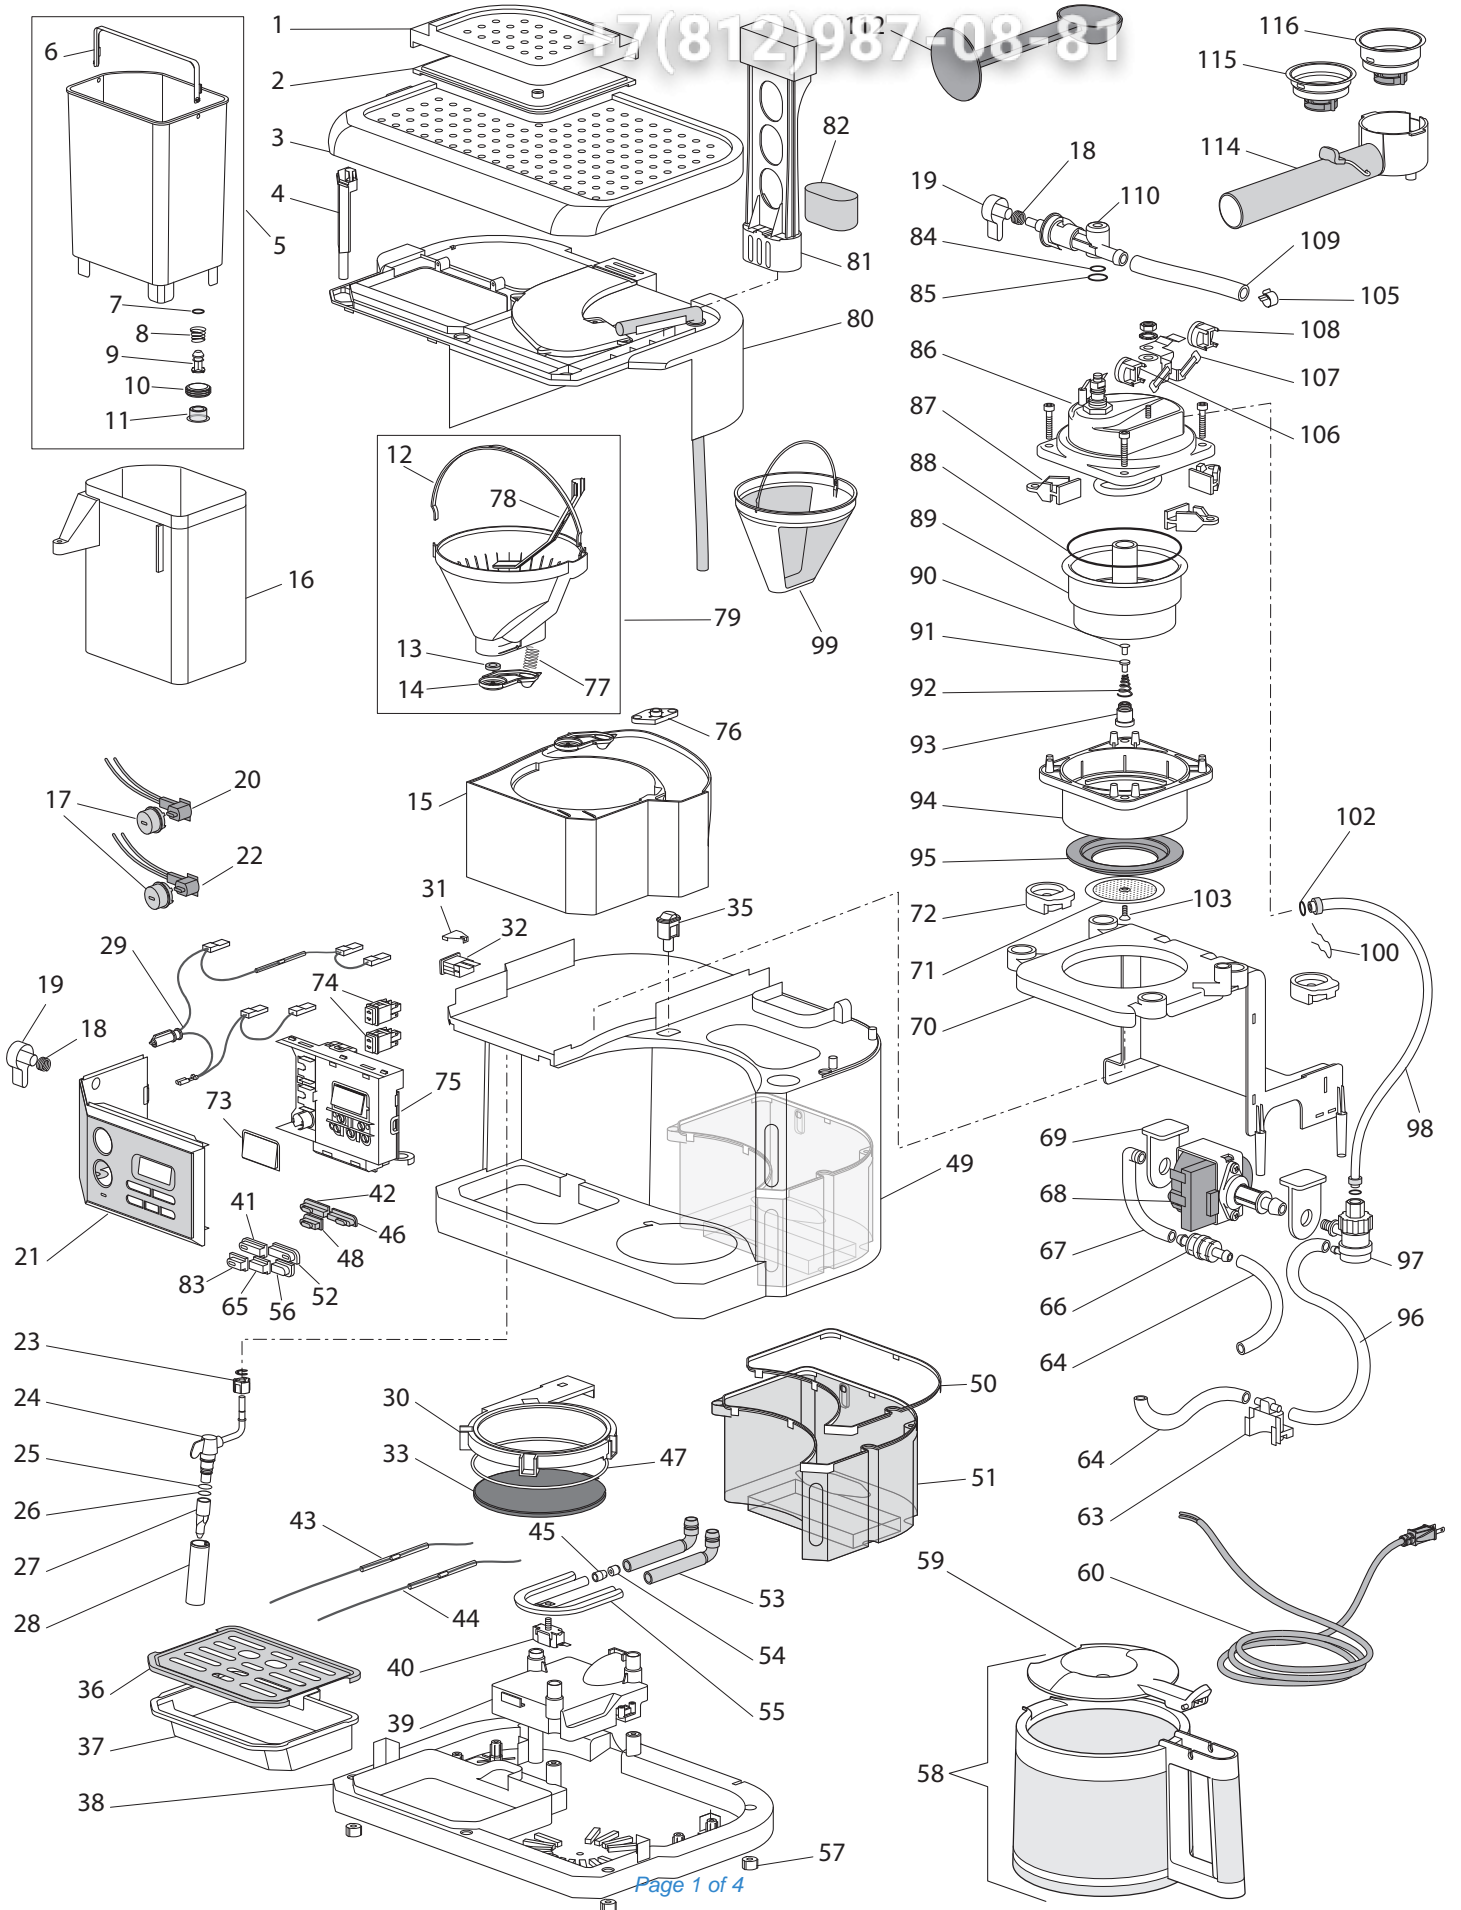

7(812)987-08-81

Зип Общепит

Position	Code	description
000	EH1455	FILTER HOLDER
001	5913211841	TANK COVER
002	5313220751	COVER
003	5313220501	COVER BLACK
004	5313251021	SPACER
005	7313287499	WATER TANK
006	5313220961	HANDLE
007	5332173500	O-RING
008	6132100800	SPRING
009	5332109000	PISTON
010	5332108700	GASKET
011	5332159400	BUSH
012	5313220931	HANDLE
013	5332100100	GASKET
014	537243	LEVER
015	7313287509	DOOR ASSY
016	5313220671	CONTAINER
017	5313222871	PUSH BUTTON
018	6113211791	SPRING
019	5313250981	KNOB
020	5013277379	WIRING LAMP COFFEE
021	5513270919	CONTROL PANEL
022	5013277369	WIRING LAMP STEAM
023	5313220971	FASTENER
024	5513270439	FROTHER
025	5332144800	O-RING D=6
026	535693	O-RING
027	5332169300	TUBE LOWER
028	5513270219	TUBE
029	5013277349	WIRING TCO/LAMP
030	5313220801	SUPPORT
031	5313238651	INSERT
032	5113211851	SWITCH
033	6013211561	PLATE
035	5313220851	STOP
036	6013211491	CUP PLATE
037	5313220691	DRIP TRAY

Зип Общепит

038	5313220631	SUPPORT BASE
039	5313220731	CABLE HOLDER
040	5232100000	THERMOSTAT
041	5313221871	PUSH BUTTON ON-OFF
042	5313221951	LIGHT CONVEYOR
043	5013277309	WIRING TCO240 WIRE BROWN
044	5013277319	WIRING TCO 240 WIRE BLACK
045	535518	VALVE
046	5313227191	LIGHT CONVEYOR
047	5313221741	GASKET
048	5313221961	LIGHT CONVEYOR
049	7313287479	BODY
050	5313221771	GASKET
051	5513270879	TANK
052	5313221891	PUSH BUTTON aroma
053	5313223191	TUBE
054	535519	PISTON
055	7313274389	HEATING ELEMENT 120V
056	5313227171	PUSH BUTTON min
057	532233	RUBBER PAD
058	7313283649	CARAFE ASSMBLY
059	7313286009	JUG COVER
060	5013274559	POWER SUPPLY CORD
061	5313221751	TUBE 90°
062	5313222891	DISCHARGE PIPE
063	5313220951	CONNECTION
064	536497	TUBE
065	5313221931	PUSH BUTTON hour
066	5513220521	FILTER
067	5313221761	TUBE
068	5113211291	PUMP
069	534848	SUPPORT
070	5313220891	SUPPORT
071	6032107100	DIFFUSER
072	5313223431	BRACKET
073	5313221971	GLASS
074	5113210601	SWITCH
075	5513270929	ASS. CONTROL BOARD