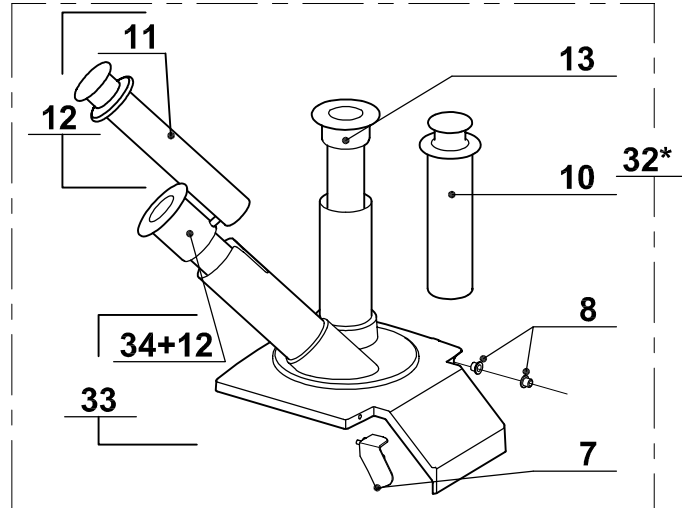

vsezip.ru

+7(812)987-0881

Pos.	Part No	Description	Pos.	Part No	Description
001	28108	GOULOTTE AUTOMATIQUE INOX			
002	117774	PLATEAU D'ALIMENTATION			
003	117775	MANIVELLE INOX			
004	29928	GOULOTTE			
005	117777	AGITATEUR			
006	117200	RONDELLE ANTI FRICTION			
007	29925	ENS. TAQUET D'ACCROCHAGE			
008	29058	BAGUES EPAULEES (Qté 2)			
009	28162	GOULOTTE 4 TUBES DROITS			
010	101538	POUSSOIR			
011	101539	POUSSOIR			
012	39090	ENS. INSERT DROIT			
013	101535	INSERT DROIT			
014	27185	CHARIOT			
015	504266	ROULETTE FREIN			
016	504267	ROULETTE			
017	28104	GOULOTTE A LEVIER			
018	103205	BIELLETTTE			
019	118335	ENS. SUPPORT LEVIER			
020	118331	BAGUE DE GUIDAGE			
021	29705	ENSEMBLE PORTE AIMANT			
022	29692	ENSEMBLE EVIDOIR			
023	118420	EVACUATEUR CHOUX			
024	118436	CLEF EVIDOIR			
025	29710	ENSEMBLE LEVIER			
026	509200	POIGNEE PLASTIQUE			
027	118397	POUSSOIR PLASTIQUE			
028	29927	ENS. POUSSOIR ALUMINIUM			
029	29706	ENSEMBLE BUTEES POUSSOIR			
030	29156	ENSEMBLE CONE DE CHARGEMENT			
031	117321	BUTEES ANTI FRICTION			
032	28157	GOULOTTE 2 TUBES DROIT + INCLINE			
033	39091	ENS. INSERT INCLINE			
034	101537	INSERT INCLINE			
035	27056	CHARIOT			

EMINCEURS POMME DE TERRE / POTATOES SLICERS

	
<p>4 mm 6 mm</p>	<p>12* 13*</p>

ONDULÉS / WAVED CUT

	
<p>2 mm 4 mm 6 mm</p>	<p>14 15* 16* 17*</p>

Pos.	Part No	Description	Pos.	Part No	Description
001	29564	ENSEMBLE LAME/VIS DISQUE CL50			
002	28166	EMINCEUR 0,6			
003	28069	EMINCEUR 0,8			
004	28062	EMINCEUR 1			
005	28063	EMINCEUR 2			
006	28064	EMINCEUR 3			
007	28004	EMINCEUR 4			
008	28065	EMINCEUR 5			
009	28066	EMINCEUR 8			
010	28067	EMINCEUR 10			
011	28068	EMINCEUR 14			
012	27244	EMINCEUR 4			
013	27245	EMINCEUR 6			
014	29786	ENSEMBLE LAME ONDULEE + VIS			
015	27068	ONDULE 2			
016	27069	ONDULE 3			
017	27070	ONDULE 5			
012A	39723	LAME EMINCEUR 4 + VIS			
013A	39724	LAME EMINCEUR 6 + VIS			