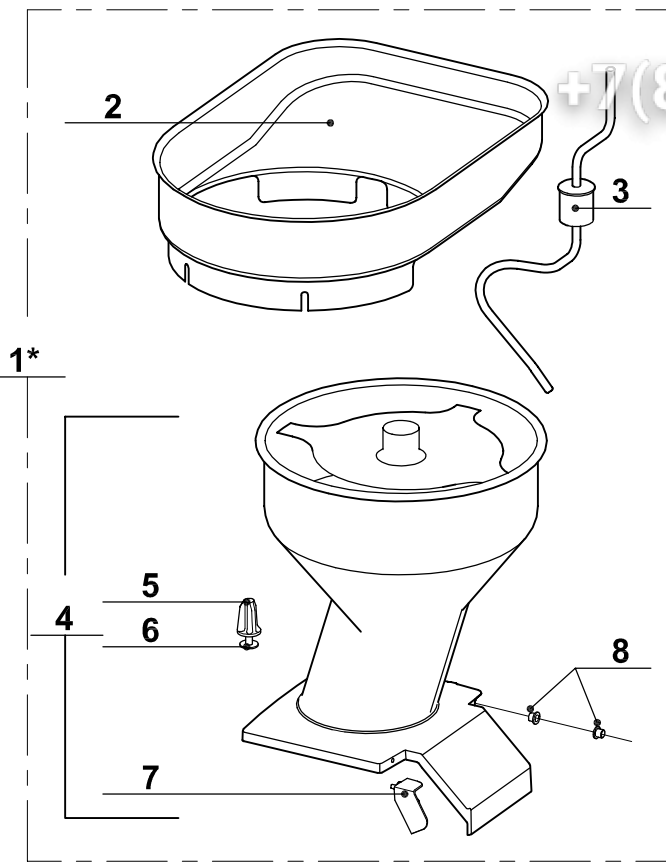

vsezip.ru

+7(812)987-0881

Pos.	Part No	Description	Pos.	Part No	Description
001	28108	GOULOTTE AUTOMATIQUE INOX			
002	117774	PLATEAU D'ALIMENTATION			
003	117775	MANIVELLE INOX			
004	29928	GOULOTTE			
005	117777	AGITATEUR			
006	117200	RONDELLE ANTI FRICTION			
007	29925	ENS. TAQUET D'ACCROCHAGE			
008	29058	BAGUES EPAULEES (Qté 2)			
009	28162	GOULOTTE 4 TUBES DROITS			
010	101538	POUSSOIR			
011	101539	POUSSOIR			
012	39090	ENS. INSERT DROIT			
013	101535	INSERT DROIT			
014	27185	CHARIOT			
015	504266	ROULETTE FREIN			
016	504267	ROULETTE			
017	28104	GOULOTTE A LEVIER			
018	103205	BIELLETTTE			
019	118335	ENS. SUPPORT LEVIER			
020	118331	BAGUE DE GUIDAGE			
021	29705	ENSEMBLE PORTE AIMANT			
022	29692	ENSEMBLE EVIDOIR			
023	118420	EVACUATEUR CHOUX			
024	118436	CLEF EVIDOIR			
025	29710	ENSEMBLE LEVIER			
026	509200	POIGNEE PLASTIQUE			
027	118397	POUSSOIR PLASTIQUE			
028	29927	ENS. POUSSOIR ALUMINIUM			
029	29706	ENSEMBLE BUTEES POUSSOIR			
030	29156	ENSEMBLE CONE DE CHARGEMENT			
031	117321	BUTEES ANTI FRICTION			
032	28157	GOULOTTE 2 TUBES DROIT + INCLINE			
033	39091	ENS. INSERT INCLINE			
034	101537	INSERT INCLINE			
035	27056	CHARIOT			

EMINCEURS POMME DE TERRE / POTATOES SLICERS

	
<p>4 mm 6 mm</p>	<p>12* 13*</p>

ONDULÉS / WAVED CUT

	
<p>2 mm 4 mm 6 mm</p>	<p>14 15* 16* 17*</p>

Pos.	Part No	Description	Pos.	Part No	Description
001	29564	ENSEMBLE LAME/VIS DISQUE CL50			
002	28166	EMINCEUR 0,6			
003	28069	EMINCEUR 0,8			
004	28062	EMINCEUR 1			
005	28063	EMINCEUR 2			
006	28064	EMINCEUR 3			
007	28004	EMINCEUR 4			
008	28065	EMINCEUR 5			
009	28066	EMINCEUR 8			
010	28067	EMINCEUR 10			
011	28068	EMINCEUR 14			
012	27244	EMINCEUR 4			
013	27245	EMINCEUR 6			
014	29786	ENSEMBLE LAME ONDULEE + VIS			
015	27068	ONDULE 2			
016	27069	ONDULE 3			
017	27070	ONDULE 5			
012A	39723	LAME EMINCEUR 4 + VIS			
013A	39724	LAME EMINCEUR 6 + VIS			