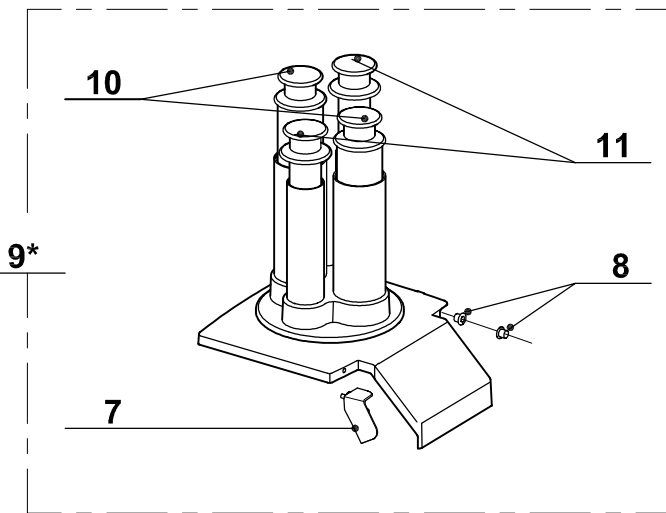

vsezip.ru

+7(812)987-0881

Pos.	Part No	Description	Pos.	Part No	Description
001	28108	GOULOTTE AUTOMATIQUE INOX			
002	117774	PLATEAU D'ALIMENTATION			
003	117775	MANIVELLE INOX			
004	29928	GOULOTTE			
005	117777	AGITATEUR			
006	117200	RONDELLE ANTI FRICTION			
007	29925	ENS. TAQUET D'ACCROCHAGE			
008	29058	BAGUES EPAULEES (Qté 2)			
009	28162	GOULOTTE 4 TUBES DROITS			
010	101538	POUSSOIR			
011	101539	POUSSOIR			
012	39090	ENS. INSERT DROIT			
013	101535	INSERT DROIT			
014	27185	CHARIOT			
015	504266	ROULETTE FREIN			
016	504267	ROULETTE			
017	28104	GOULOTTE A LEVIER			
018	103205	BIELLETTTE			
019	118335	ENS. SUPPORT LEVIER			
020	118331	BAGUE DE GUIDAGE			
021	29705	ENSEMBLE PORTE AIMANT			
022	29692	ENSEMBLE EVIDOIR			
023	118420	EVACUATEUR CHOUX			
024	118436	CLEF EVIDOIR			
025	29710	ENSEMBLE LEVIER			
026	509200	POIGNEE PLASTIQUE			
027	118397	POUSSOIR PLASTIQUE			
028	29927	ENS. POUSSOIR ALUMINIUM			
029	29706	ENSEMBLE BUTEES POUSSOIR			
030	29156	ENSEMBLE CONE DE CHARGEMENT			
031	117321	BUTEES ANTI FRICTION			
032	28157	GOULOTTE 2 TUBES DROIT + INCLINE			
033	39091	ENS. INSERT INCLINE			
034	101537	INSERT INCLINE			
035	27056	CHARIOT			

EMINCEURS POMME DE TERRE / POTATOES SLICERS

	
<p>4 mm 6 mm</p>	<p>12* 13*</p>

ONDULÉS / WAVED CUT

	
<p>2 mm 4 mm 6 mm</p>	<p>14 15* 16* 17*</p>

Pos.	Part No	Description	Pos.	Part No	Description
001	29564	ENSEMBLE LAME/VIS DISQUE CL50			
002	28166	EMINCEUR 0,6			
003	28069	EMINCEUR 0,8			
004	28062	EMINCEUR 1			
005	28063	EMINCEUR 2			
006	28064	EMINCEUR 3			
007	28004	EMINCEUR 4			
008	28065	EMINCEUR 5			
009	28066	EMINCEUR 8			
010	28067	EMINCEUR 10			
011	28068	EMINCEUR 14			
012	27244	EMINCEUR 4			
013	27245	EMINCEUR 6			
014	29786	ENSEMBLE LAME ONDULEE + VIS			
015	27068	ONDULE 2			
016	27069	ONDULE 3			
017	27070	ONDULE 5			
012A	39723	LAME EMINCEUR 4 + VIS			
013A	39724	LAME EMINCEUR 6 + VIS			