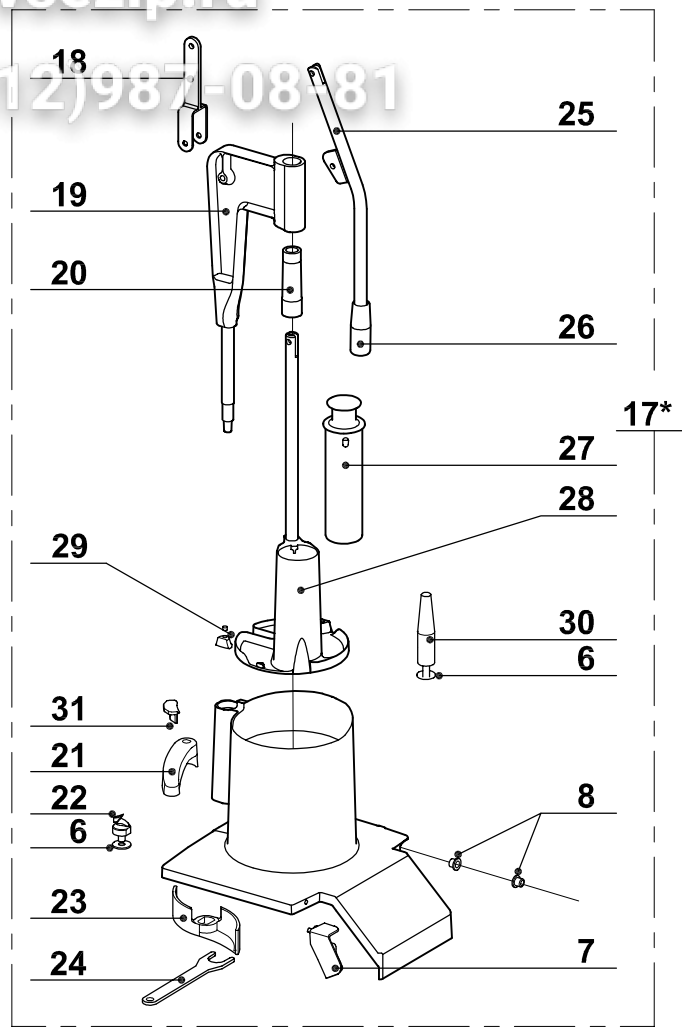

vsezip.ru

+7(812)987-0881

Pos.	Part No	Description	Pos.	Part No	Description
001	28108	GOULOTTE AUTOMATIQUE INOX			
002	117774	PLATEAU D'ALIMENTATION			
003	117775	MANIVELLE INOX			
004	29928	GOULOTTE			
005	117777	AGITATEUR			
006	117200	RONDELLE ANTI FRICTION			
007	29925	ENS. TAQUET D'ACCROCHAGE			
008	29058	BAGUES EPAULEES (Qté 2)			
009	28162	GOULOTTE 4 TUBES DROITS			
010	101538	POUSSOIR			
011	101539	POUSSOIR			
012	39090	ENS. INSERT DROIT			
013	101535	INSERT DROIT			
014	27185	CHARIOT			
015	504266	ROULETTE FREIN			
016	504267	ROULETTE			
017	28104	GOULOTTE A LEVIER			
018	103205	BIELLETTTE			
019	118335	ENS. SUPPORT LEVIER			
020	118331	BAGUE DE GUIDAGE			
021	29705	ENSEMBLE PORTE AIMANT			
022	29692	ENSEMBLE EVIDOIR			
023	118420	EVACUATEUR CHOUX			
024	118436	CLEF EVIDOIR			
025	29710	ENSEMBLE LEVIER			
026	509200	POIGNEE PLASTIQUE			
027	118397	POUSSOIR PLASTIQUE			
028	29927	ENS. POUSSOIR ALUMINIUM			
029	29706	ENSEMBLE BUTEES POUSSOIR			
030	29156	ENSEMBLE CONE DE CHARGEMENT			
031	117321	BUTEES ANTI FRICTION			
032	28157	GOULOTTE 2 TUBES DROIT + INCLINE			
033	39091	ENS. INSERT INCLINE			
034	101537	INSERT INCLINE			
035	27056	CHARIOT			

EMINCEURS POMME DE TERRE / POTATOES SLICERS

	
<p>4 mm 6 mm</p>	<p>12* 13*</p>

ONDULÉS / WAVED CUT

	
<p>2 mm 4 mm 6 mm</p>	<p>14 15* 16* 17*</p>

Pos.	Part No	Description	Pos.	Part No	Description
001	29564	ENSEMBLE LAME/VIS DISQUE CL50			
002	28166	EMINCEUR 0,6			
003	28069	EMINCEUR 0,8			
004	28062	EMINCEUR 1			
005	28063	EMINCEUR 2			
006	28064	EMINCEUR 3			
007	28004	EMINCEUR 4			
008	28065	EMINCEUR 5			
009	28066	EMINCEUR 8			
010	28067	EMINCEUR 10			
011	28068	EMINCEUR 14			
012	27244	EMINCEUR 4			
013	27245	EMINCEUR 6			
014	29786	ENSEMBLE LAME ONDULEE + VIS			
015	27068	ONDULE 2			
016	27069	ONDULE 3			
017	27070	ONDULE 5			
012A	39723	LAME EMINCEUR 4 + VIS			
013A	39724	LAME EMINCEUR 6 + VIS			