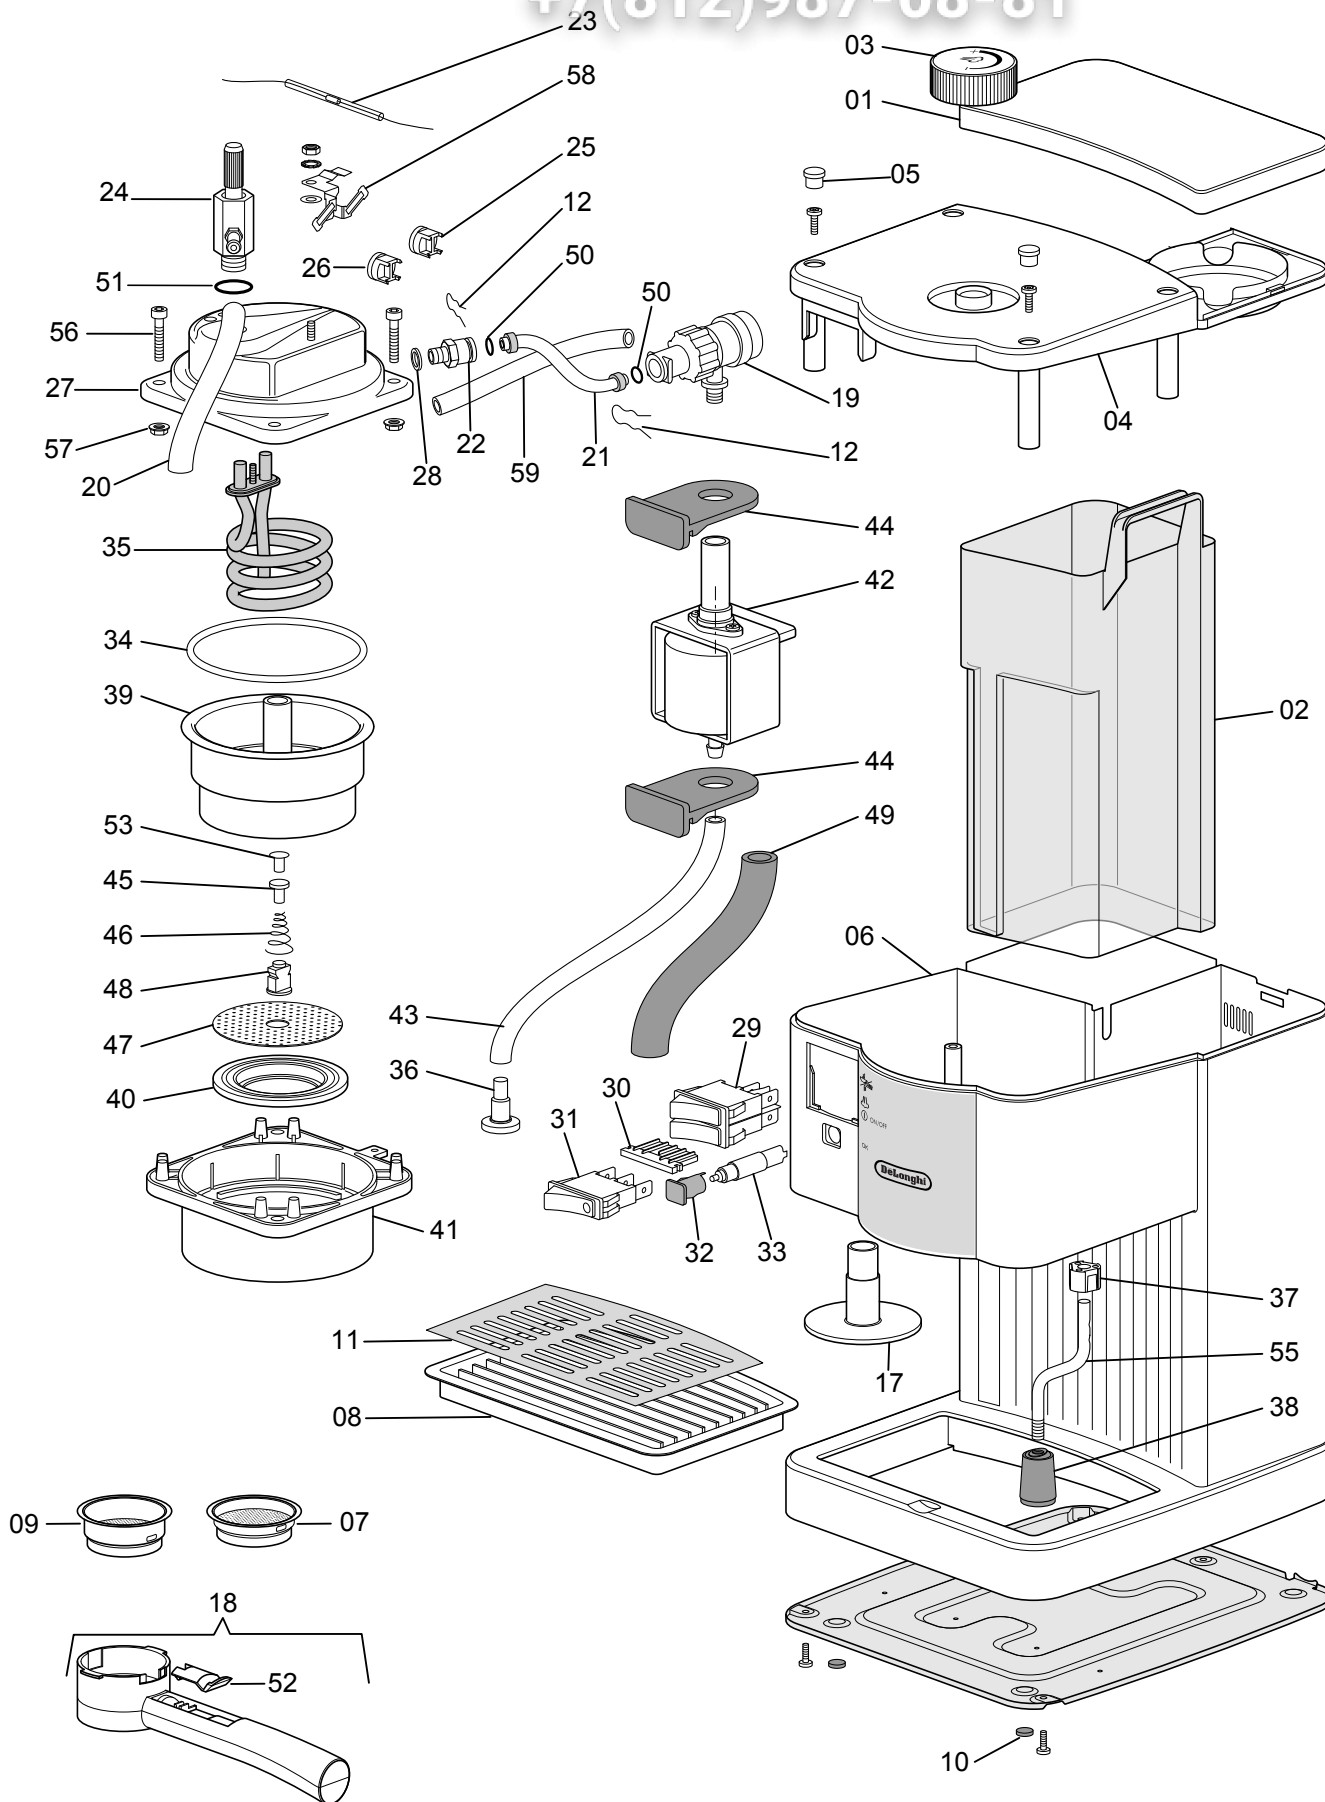

## Зип Общепит

Position	Code	description
0	9811040850	SCREW
	5332180400	SLIDING BLOCK BLACK(PA66)
0	5313270059	HEATING ELEMENT SEAL - 08-81
0	9815003750	INOX NUT M8 X 1 (BOILER/JUNCTION)
0	9815002850	INOX NUT M10 X 1.25 (BOILER/TAP)
01	535703	DOOR
02	5332111100	TANK
03	535704	KNOB
04	535701	COVER
05	535714	STOPPER
06	535707	BODY
07	6032109800	Small one-cup
08	535705	CUP PLATE
09	7313286069	FILTRO GRANDE 2 DOSI
10	535928	FOOT
11	7032100900	CUP PLATE
12	6132101300	CLIP
17	534381	PRESSING DEVICE
18	7313280829	SUMP
19	7313286129	VALVE
20	535926	TUBE
21	7313285899	TUBE PTFE DI2-DE4 L=230 2BUSHES
22	6213210431	CONNECTION
23	511816	FUSE
24	7313281459	TAP
25	5232101300	THERMOSTAT 125°
26	5232100600	THERMOSTAT 105°
27	6813210411	BOILER UPPER
28	9850081500	WASHER
29	512770	SWITCH
30	535735	SPACER
31	5112610211	SWITCH
32	535929	LENS
33	513116	WARNING LIGHT
34	533216	GASKET
35	513079	HEATING Element
36	534632	FILTER

## Зип Общепит

37	535733	JOINT
38	535708	FROTHER
39	7313286139	BOILER
40	7313285849	GASKET
41	7313286109	SUPPORT
42	5113211841	PUMP
43	5332107600	TUBE
44	534848	SUPPORT
45	621986	RING
46	6113211931	SPRING
47	6032107100	DIFFUSER
48	6213210451	DOWEL
49	5332125100	INSULATOR
50	5313217701	O-RING D=3,85
51	534710	GASKET
52	534714	LEVER
53	5332148400	VALVE
55	708847	TUBE
56	9810153031	SCREW
57	9816100523	NUT
58	607529	BRACKET
59	535927	TUBE L=350