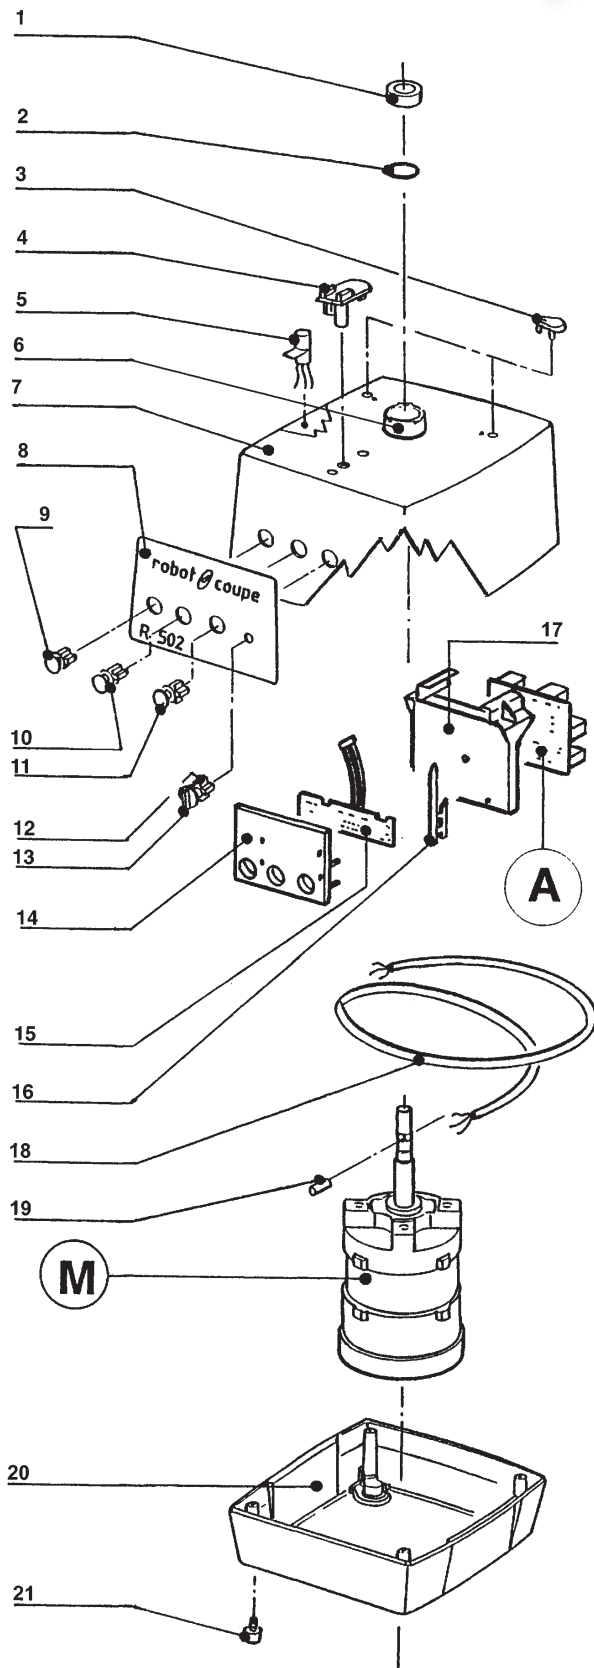

+7(812)987-08-81

Index PDF	Référence	Designation commerciale	Tarif
A	102600S	[Spare parts translation not found]	207.70 EUR
M	303042	ДВИГАТЕЛЬ	1,270.20 EUR
1	501624S	[Spare parts translation not found]	11.20 EUR
2	502670S	[Spare parts translation not found]	8.60 EUR
3	29336	ОПОРА ЧАШИ В СБОРЕ	26.60 EUR
4	29586	МАГНИТКЫЙ МИКРОПЕРЕКЛЮЧАТЕЛЬ	40.30 EUR
5	29585	МАГНИТКЫЙ МИКРОПЕРЕКЛЮЧАТЕЛЬ	47.20 EUR
6	39088	КОМПЛЕКТ ДЕРЖАТЕЛЬ САЛЬНИКА	103.20 EUR
7	29339	ОСНОВАНИЕ ДВИГАТЕЛЯ	492.40 EUR
8	401545	ПЕРЕДНЯЯ ПАНЕЛЬ	15.10 EUR
9	502171S	[Spare parts translation not found]	20.30 EUR
10	502170S	[Spare parts translation not found]	20.30 EUR
11	502169S	[Spare parts translation not found]	20.30 EUR
12	117792	ПЕРЕКЛЮЧАТЕЛЬ СКОРОСТЕЙ	12.80 EUR
13	117805	РУЧКА ПЕРЕКЛЮЧАТЕЛЯ	12.80 EUR
14	29533	ОСНОВАНИЕ ПРИБОРНОЙ ПАНЕЛИ: КОМПЛЕКТ	19.60 EUR
15	117813S	[Spare parts translation not found]	34.90 EUR
16	117703	(К)ФИКСИРУЮЩИЙ ШТИФТ КОНТРОЛЬНОЙ ПАНЕЛИ	1.70 EUR
17	117809	ОСНОВАНИЕ ПРИБОРНОЙ ПАНЕЛИ: КОМПЛЕКТ	8.60 EUR
18	515570	СИЛОВОЙ ШНУР	48.20 EUR
19	110308S	[Spare parts translation not found]	4.20 EUR
20	<del>29620</del> 59192	ЦОКОЛЬ	146.60 EUR
21	39833	СЕРАЯ ОПОРА	8.50 EUR
22	29341	КРЫШКА КУТТЕРА	119.40 EUR
23	117100S	[Spare parts translation not found]	31.10 EUR

24	27121	НОЖ С КРУПН.ЗУБЦАМИ	176.00 EUR
25	27120	НОЖ (ГЛАДКИЙ)	163.00 EUR
26	117106S	[Spare parts translation not found]	659.70 EUR
27	27127	КУТТЕР:ПОЛНЫЙ КОМПЛЕКТ	631.00 EUR
29	29060	ТОЛКАТЕЛЬ: КОМПЛЕКТ	130.90 EUR
30	100709	МАЛЫЙ ТОЛКАТЕЛЬ	10.60 EUR
31	29102	КОМПЛЕКТ НАПРАВЛЯЮЩИХ ЭЛЕМЕНТОВ - Снят с продажи	0.00 EUR
32	100680	КРЫШКА - Снят с продажи	За подробной информацией обращайтесь к нам
33	29058	ВТУЛКА С БУРТИКОМ: КОМПЛЕКТ	10.30 EUR
34	29066	КРЕПЛЕНИЕ: КОМПЛЕКТ	75.40 EUR
35	29103	КРЫШКА ОВОЩЕРЕЗКИ - Снят с продажи	0.00 EUR
36	100062S	ДИСК-СБРАСЫВАТЕЛЬ	17.90 EUR
37	29061	КОМПЛЕКТ БЛОКИРУЮЩИХ ШТАНГ	30.30 EUR
38	29346	ЧАША ОВОЩЕРЕЗКИ	522.40 EUR
39	29345	МОНТАЖНАЯ ПАНЕЛЬ	29.60 EUR
40	27340	АКСЕССУАР ДЛЯ ОВОЩЕРЕЗКИ:КОМПЛЕКТ	767.00 EUR