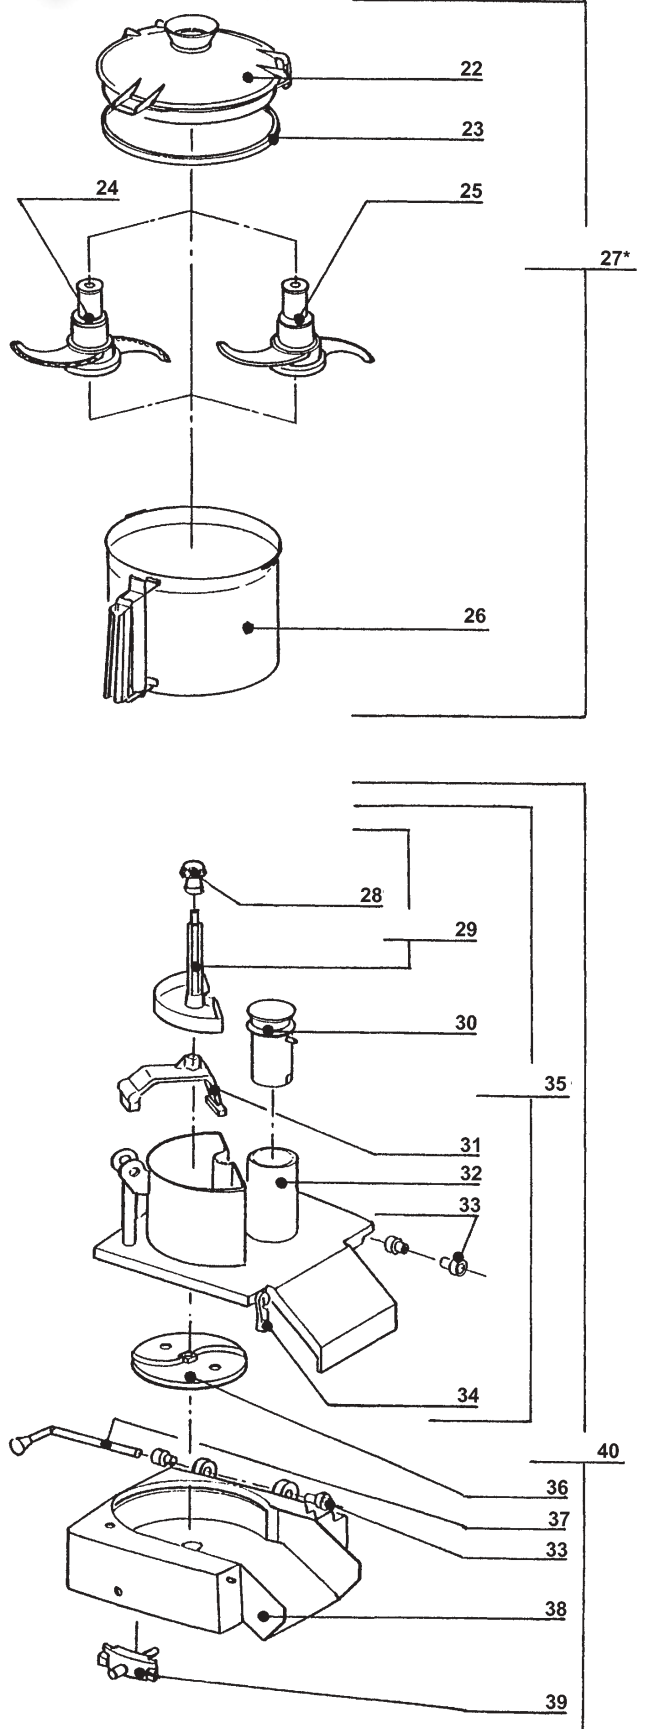

+7(812)987-08-81

Index PDF	Référence	Designation commerciale	Tarif
A	102600S	[Spare parts translation not found]	207.70 EUR
M	303042	ДВИГАТЕЛЬ	1,270.20 EUR
1	501624S	[Spare parts translation not found]	11.20 EUR
2	502670S	[Spare parts translation not found]	8.60 EUR
3	29336	ОПОРА ЧАШИ В СБОРЕ	26.60 EUR
4	29586	МАГНИТКЫЙ МИКРОПЕРЕКЛЮЧАТЕЛЬ	40.30 EUR
5	29585	МАГНИТКЫЙ МИКРОПЕРЕКЛЮЧАТЕЛЬ	47.20 EUR
6	39088	КОМПЛЕКТ ДЕРЖАТЕЛЬ САЛЬНИКА	103.20 EUR
7	29339	ОСНОВАНИЕ ДВИГАТЕЛЯ	492.40 EUR
8	401545	ПЕРЕДНЯЯ ПАНЕЛЬ	15.10 EUR
9	502171S	[Spare parts translation not found]	20.30 EUR
10	502170S	[Spare parts translation not found]	20.30 EUR
11	502169S	[Spare parts translation not found]	20.30 EUR
12	117792	ПЕРЕКЛЮЧАТЕЛЬ СКОРОСТЕЙ	12.80 EUR
13	117805	РУЧКА ПЕРЕКЛЮЧАТЕЛЯ	12.80 EUR
14	29533	ОСНОВАНИЕ ПРИБОРНОЙ ПАНЕЛИ: КОМПЛЕКТ	19.60 EUR
15	117813S	[Spare parts translation not found]	34.90 EUR
16	117703	(К)ФИКСИРУЮЩИЙ ШТИФТ КОНТРОЛЬНОЙ ПАНЕЛИ	1.70 EUR
17	117809	ОСНОВАНИЕ ПРИБОРНОЙ ПАНЕЛИ: КОМПЛЕКТ	8.60 EUR
18	515570	СИЛОВОЙ ШНУР	48.20 EUR
19	110308S	[Spare parts translation not found]	4.20 EUR
20	<del>29620</del> 59192	ЦОКОЛЬ	146.60 EUR
21	39833	СЕРАЯ ОПОРА	8.50 EUR
22	29341	КРЫШКА КУТТЕРА	119.40 EUR
23	117100S	[Spare parts translation not found]	31.10 EUR

24	27121	НОЖ С КРУПН.ЗУБЦАМИ	176.00 EUR
25	27120	НОЖ (ГЛАДКИЙ)	163.00 EUR
26	117106S	[Spare parts translation not found]	659.70 EUR
27	27127	КУТТЕР:ПОЛНЫЙ КОМПЛЕКТ	631.00 EUR
29	29060	ТОЛКАТЕЛЬ: КОМПЛЕКТ	130.90 EUR
30	100709	МАЛЫЙ ТОЛКАТЕЛЬ	10.60 EUR
31	29102	КОМПЛЕКТ НАПРАВЛЯЮЩИХ ЭЛЕМЕНТОВ - Снят с продажи	0.00 EUR
32	100680	КРЫШКА - Снят с продажи	За подробной информацией обращайтесь к нам
33	29058	ВТУЛКА С БУРТИКОМ: КОМПЛЕКТ	10.30 EUR
34	29066	КРЕПЛЕНИЕ: КОМПЛЕКТ	75.40 EUR
35	29103	КРЫШКА ОВОЩЕРЕЗКИ - Снят с продажи	0.00 EUR
36	100062S	ДИСК-СБРАСЫВАТЕЛЬ	17.90 EUR
37	29061	КОМПЛЕКТ БЛОКИРУЮЩИХ ШТАНГ	30.30 EUR
38	29346	ЧАША ОВОЩЕРЕЗКИ	522.40 EUR
39	29345	МОНТАЖНАЯ ПАНЕЛЬ	29.60 EUR
40	27340	АКСЕССУАР ДЛЯ ОВОЩЕРЕЗКИ:КОМПЛЕКТ	767.00 EUR