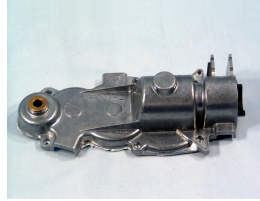

**POSITION:**  
**CODE:** KW696380  
**NAME:** BOLT

**POSITION:**  
**CODE:** KW696407  
**NAME:** SSO KNOB

**POSITION:**  
**CODE:** KW696419  
**NAME:** LOWER  
 GEARBOX COVER -  
 SILVER

**POSITION:**  
**CODE:** KW696433  
**NAME:** POWER  
 SUPPLY CORD (EU)  
 PLUG

**POSITION:**  
**CODE:** KW696524  
**NAME:** AIR  
 SEPARATOR

**POSITION:**  
**CODE:** KW696574  
**NAME:** DRIVE PINION  
 ASSY

Зип Общепит  
 vsezip.ru

+7(812)987-08-81

Зип Ощепит

vsezip.ru

+7(812)987-08-81

**POSITION:**  
**CODE:** KW696586  
**NAME:** PULLEY ASSY

**POSITION:**  
**CODE:** KW696598  
**NAME:** GEARBOX  
UPPER COVER

**POSITION:**  
**CODE:** KW696603  
**NAME:** BODY COVER

**POSITION:**  
**CODE:** KW696677  
**NAME:** LOWER  
GEARBOX ASSY  
(14MM)